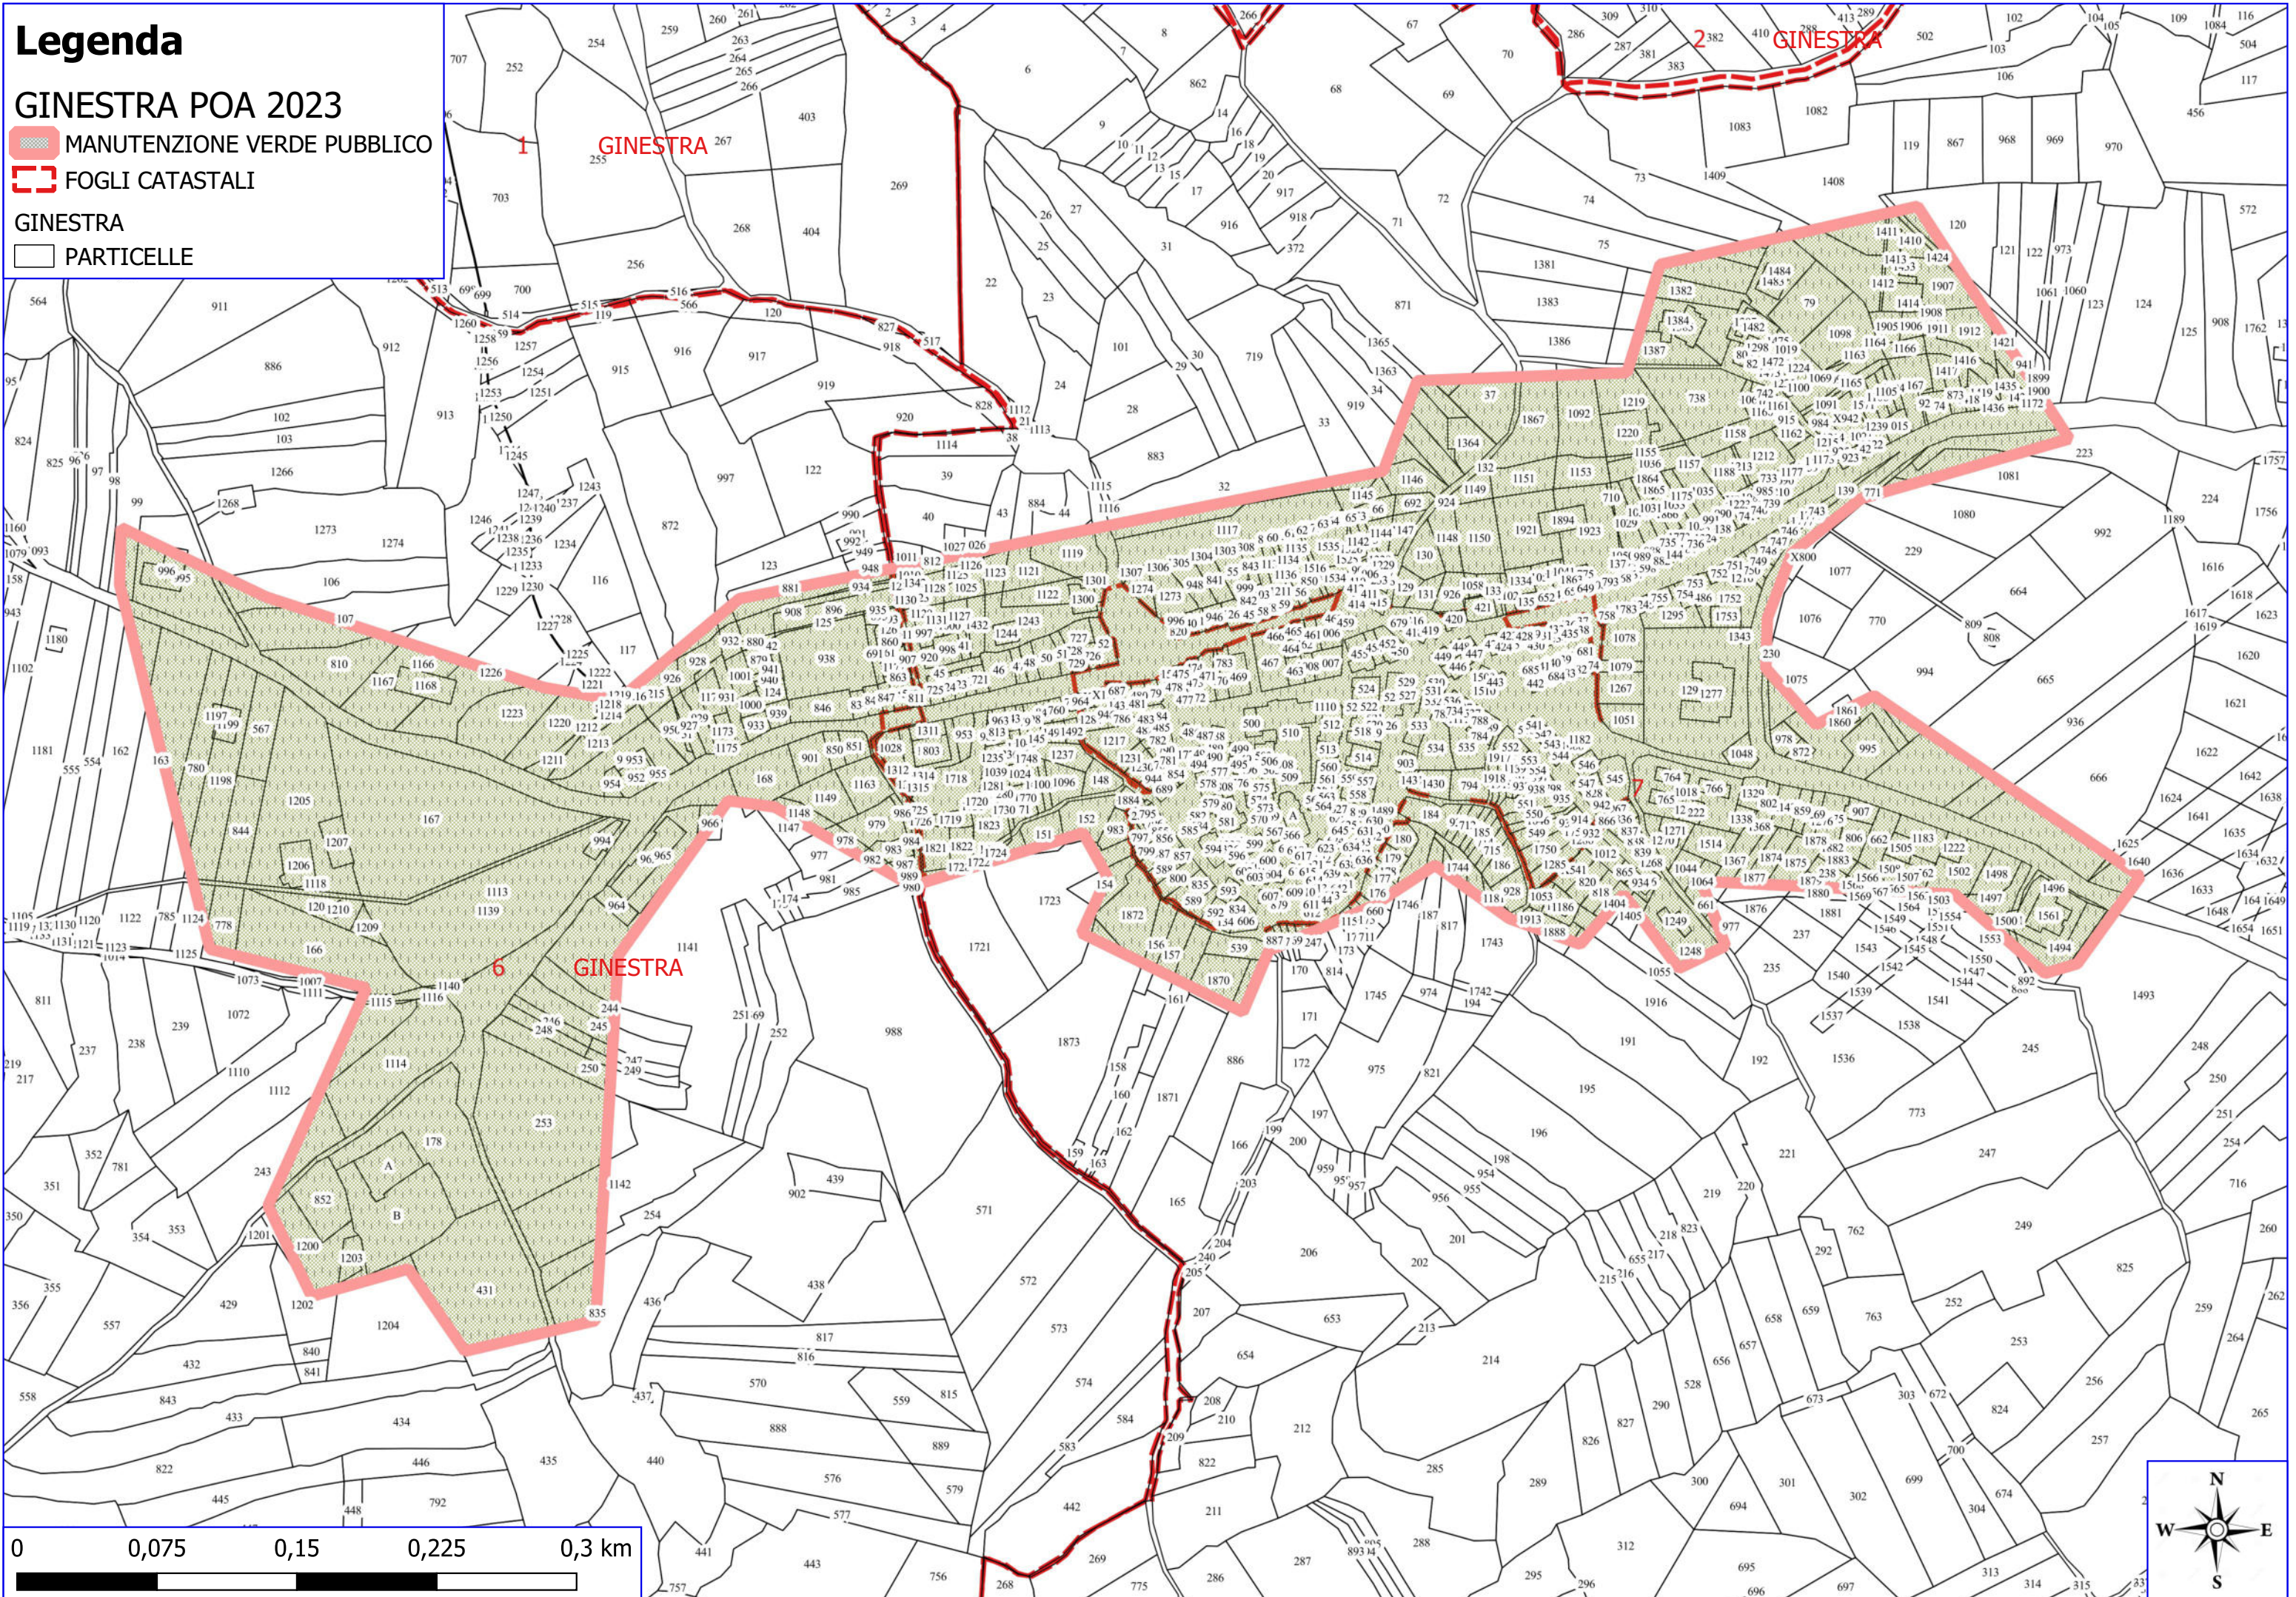

# Legenda

## GINESTRA POA 2023

 MANUTENZIONE VERDE PUBBLICO

 FOGLI CATASTALI

GINESTRA

 PARTICELLE

0 0,075 0,15 0,225 0,3 km

## GINESTRA POA 2023

 MANUTENZIONE VERDE PUBBLICO

 FOGLI CATASTALI

GINESTRA

 PARTICELLE

0 0,025 0,05 0,075 0,1 km