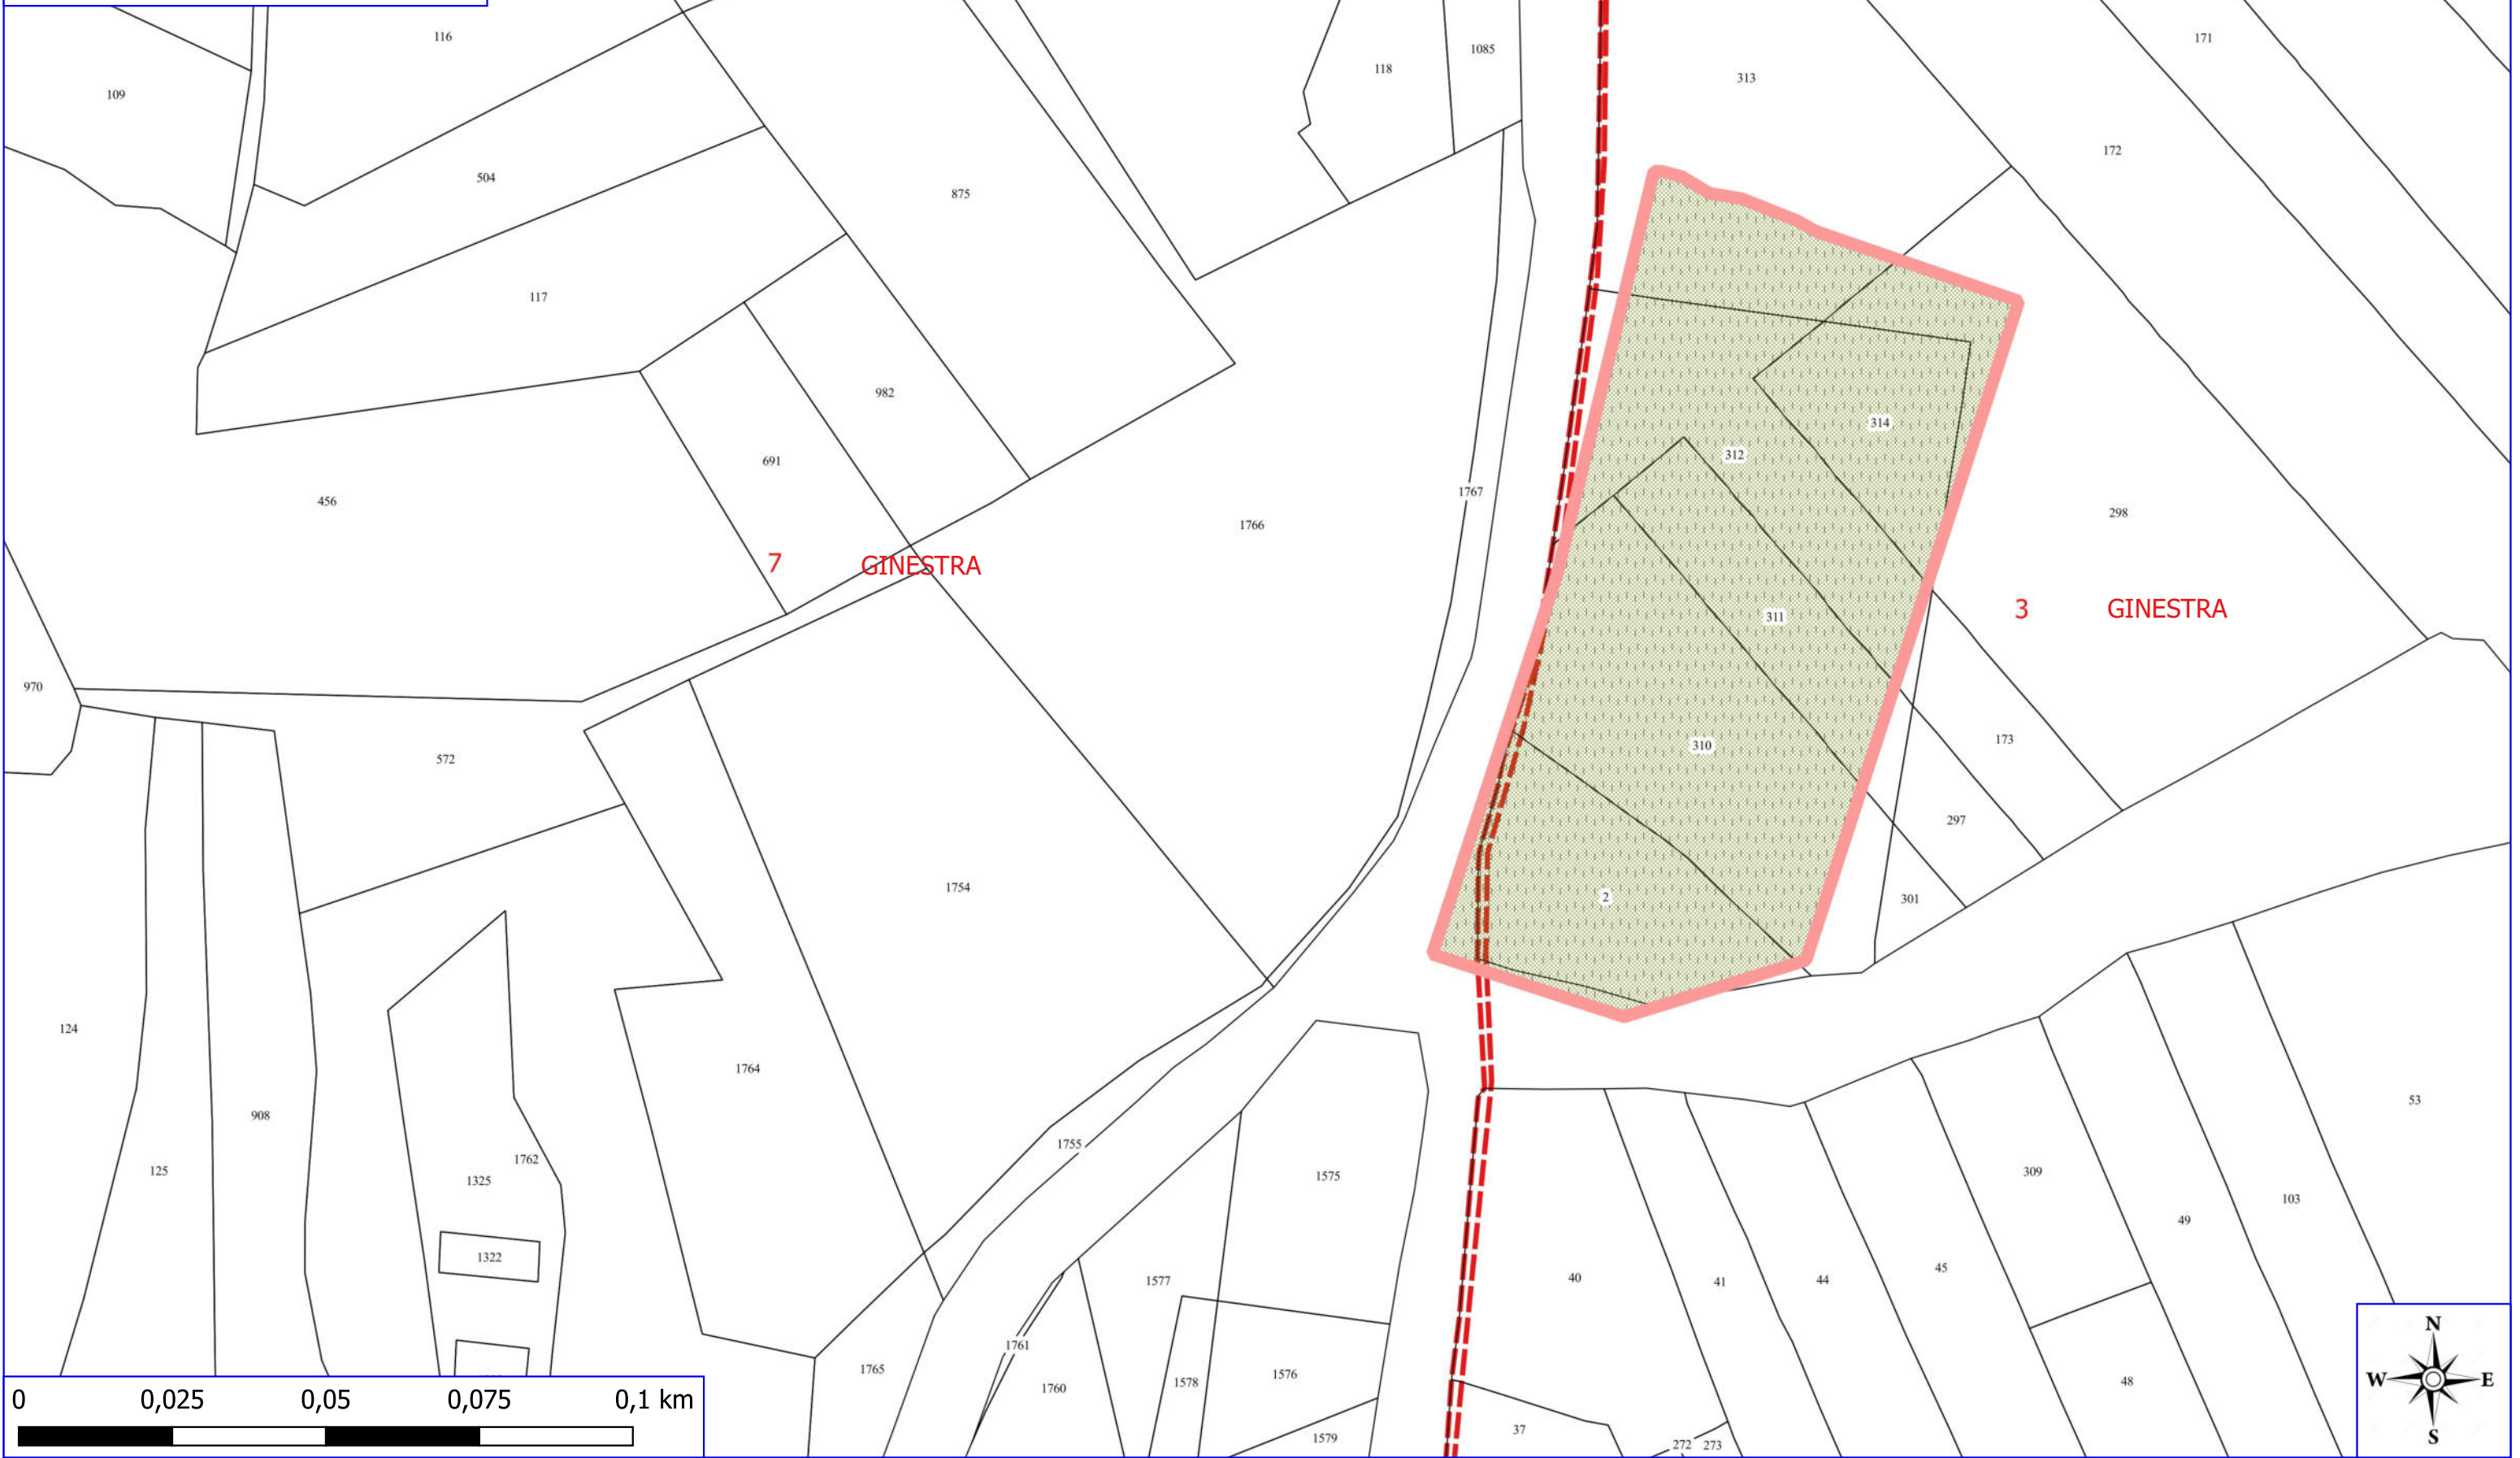

## GINESTRA POA 2023

 MANUTENZIONE VERDE PUBBLICO

 FOGLI CATASTALI

GINESTRA

 PARTICELLE

0 0,075 0,15 0,225 0,3 km

## GINESTRA POA 2023

 MANUTENZIONE VERDE PUBBLICO

 FOGLI CATASTALI

GINESTRA

 PARTICELLE

0 0,025 0,05 0,075 0,1 km

## GINESTRA POA 2023

MANUTENZIONE VIALE TAGLIAFUOCO

MANUTENZIONE PISTA FORESTALE

MANUTENZIONE VERDE PUBBLICO

FOGLI CATASTALI

GINESTRA

PARTICELLE

0 0,1 0,2 0,3 0,4 km