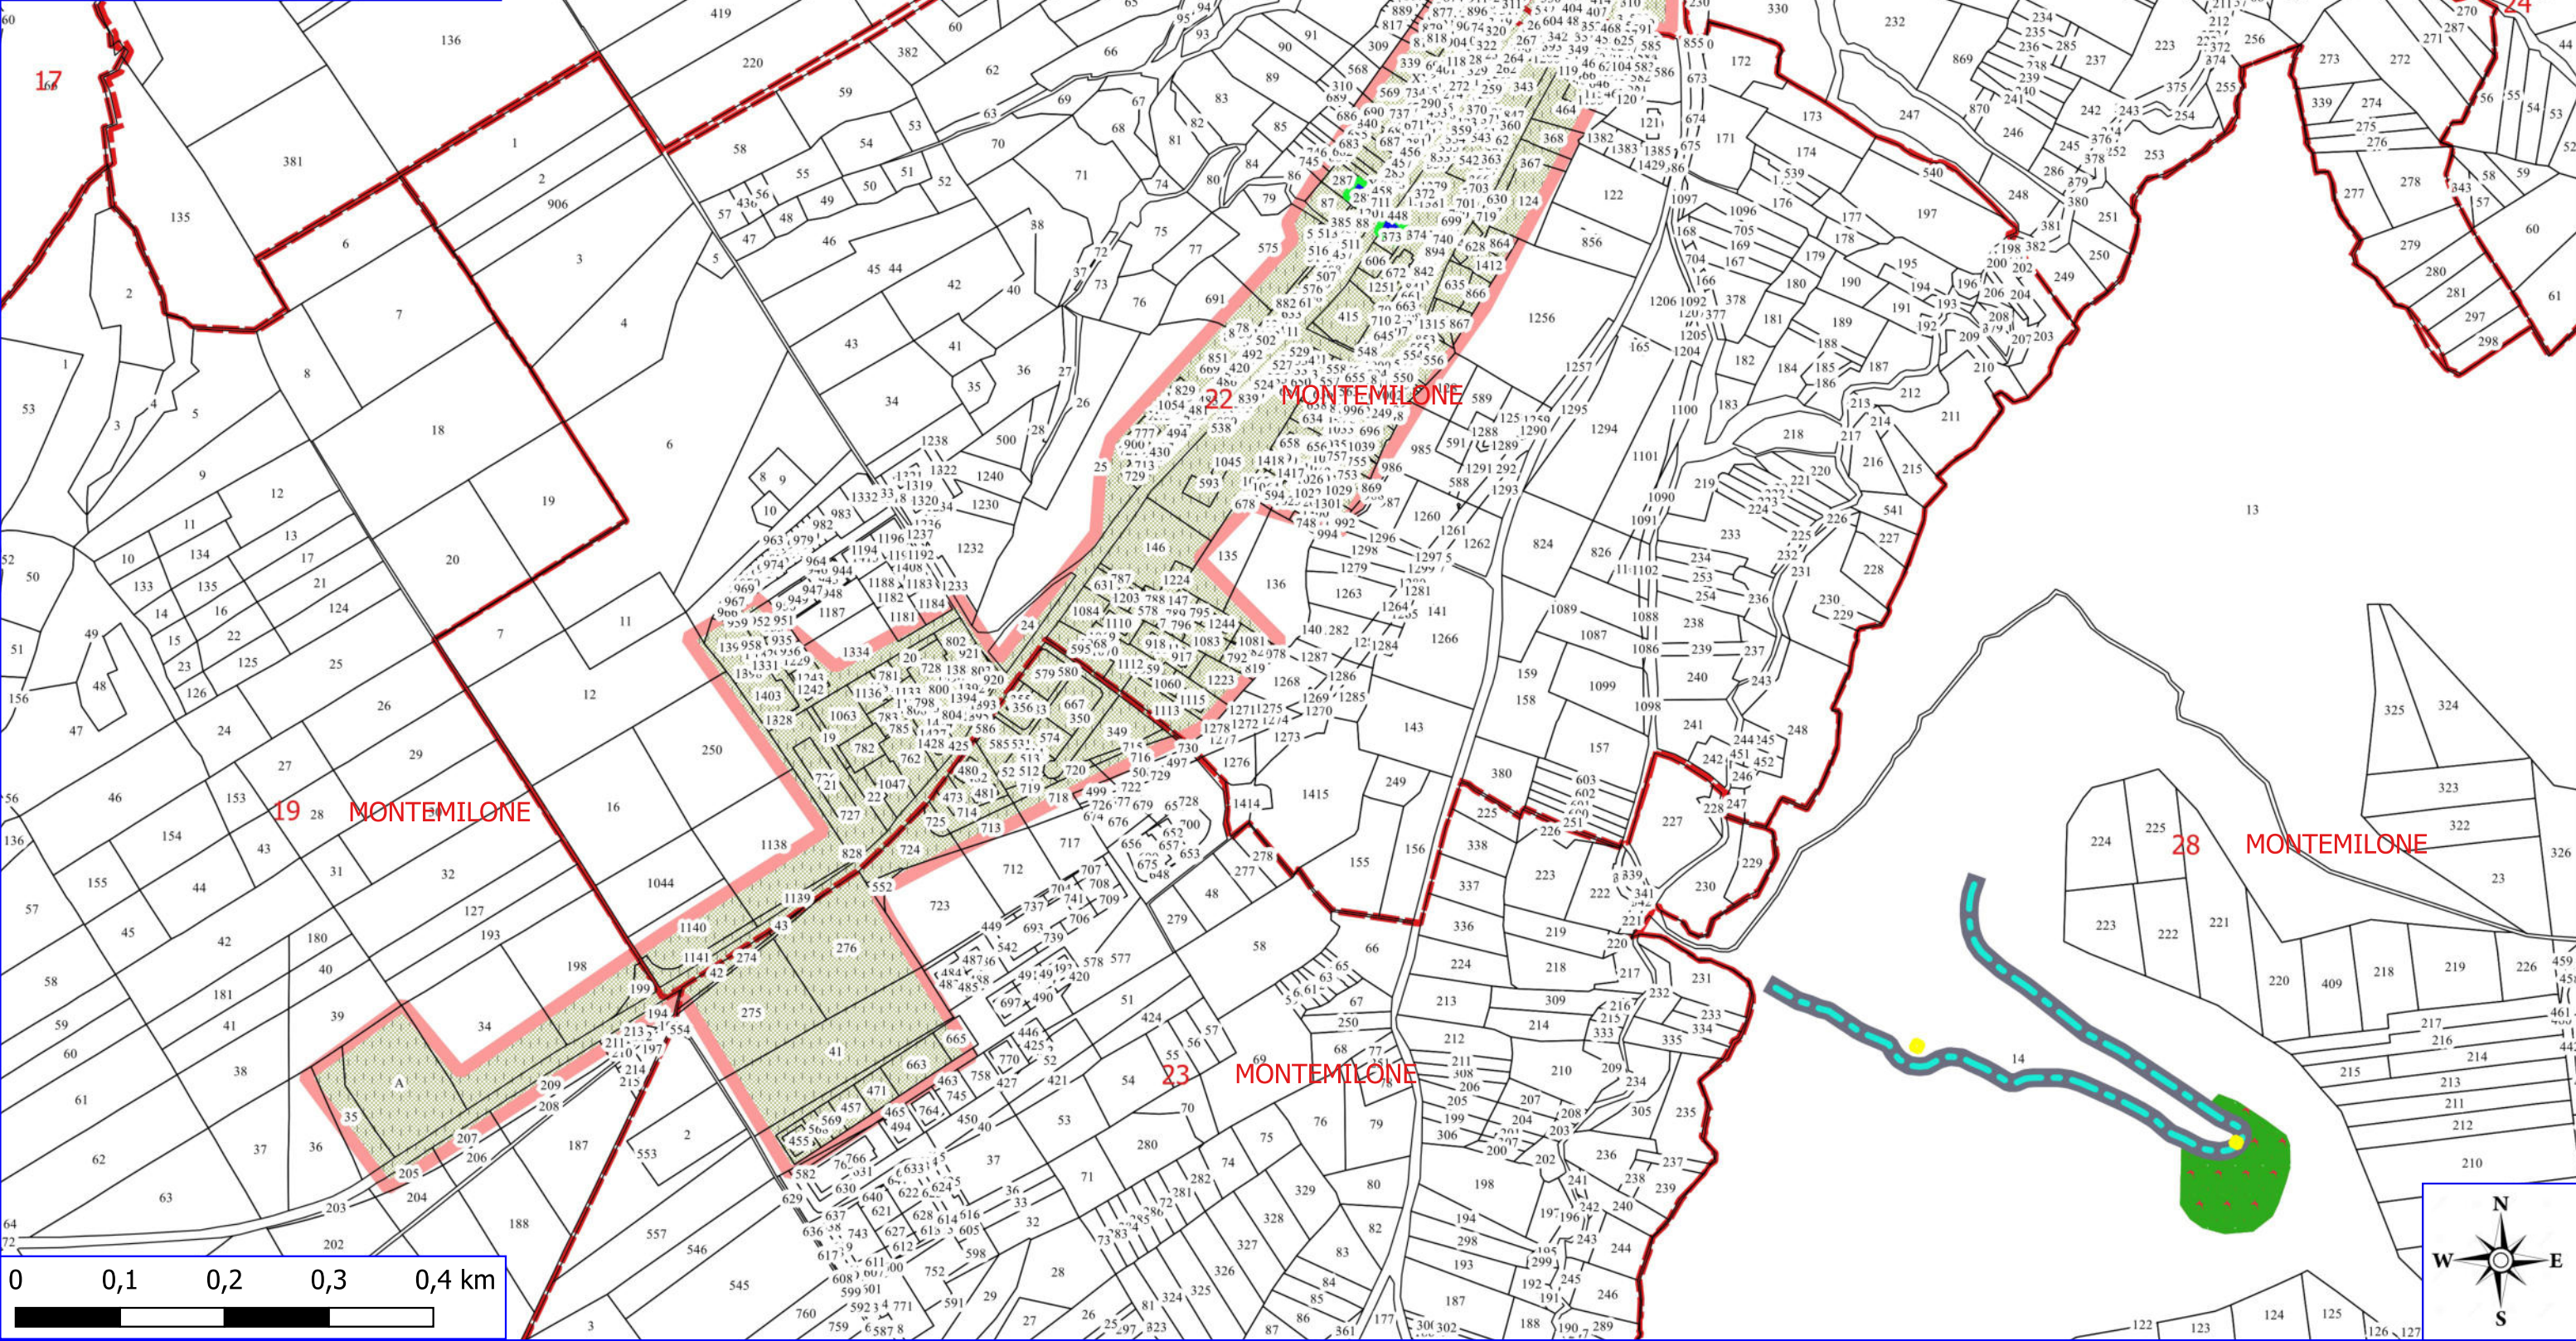

Legenda

MONTEMILONE POA 2023

- MANUTENZIONE PISTA FORESTALE
- MANUTENZIONE VERDE PUBBLICO
- MIGLIORAMENTO BOSCO
- AREE ADIBITE A FONTANE RURALI
- AREE ADIBITE A SERBATOI
- FOGLI CATASTALI

MONTEMILONE
PARTICELLE