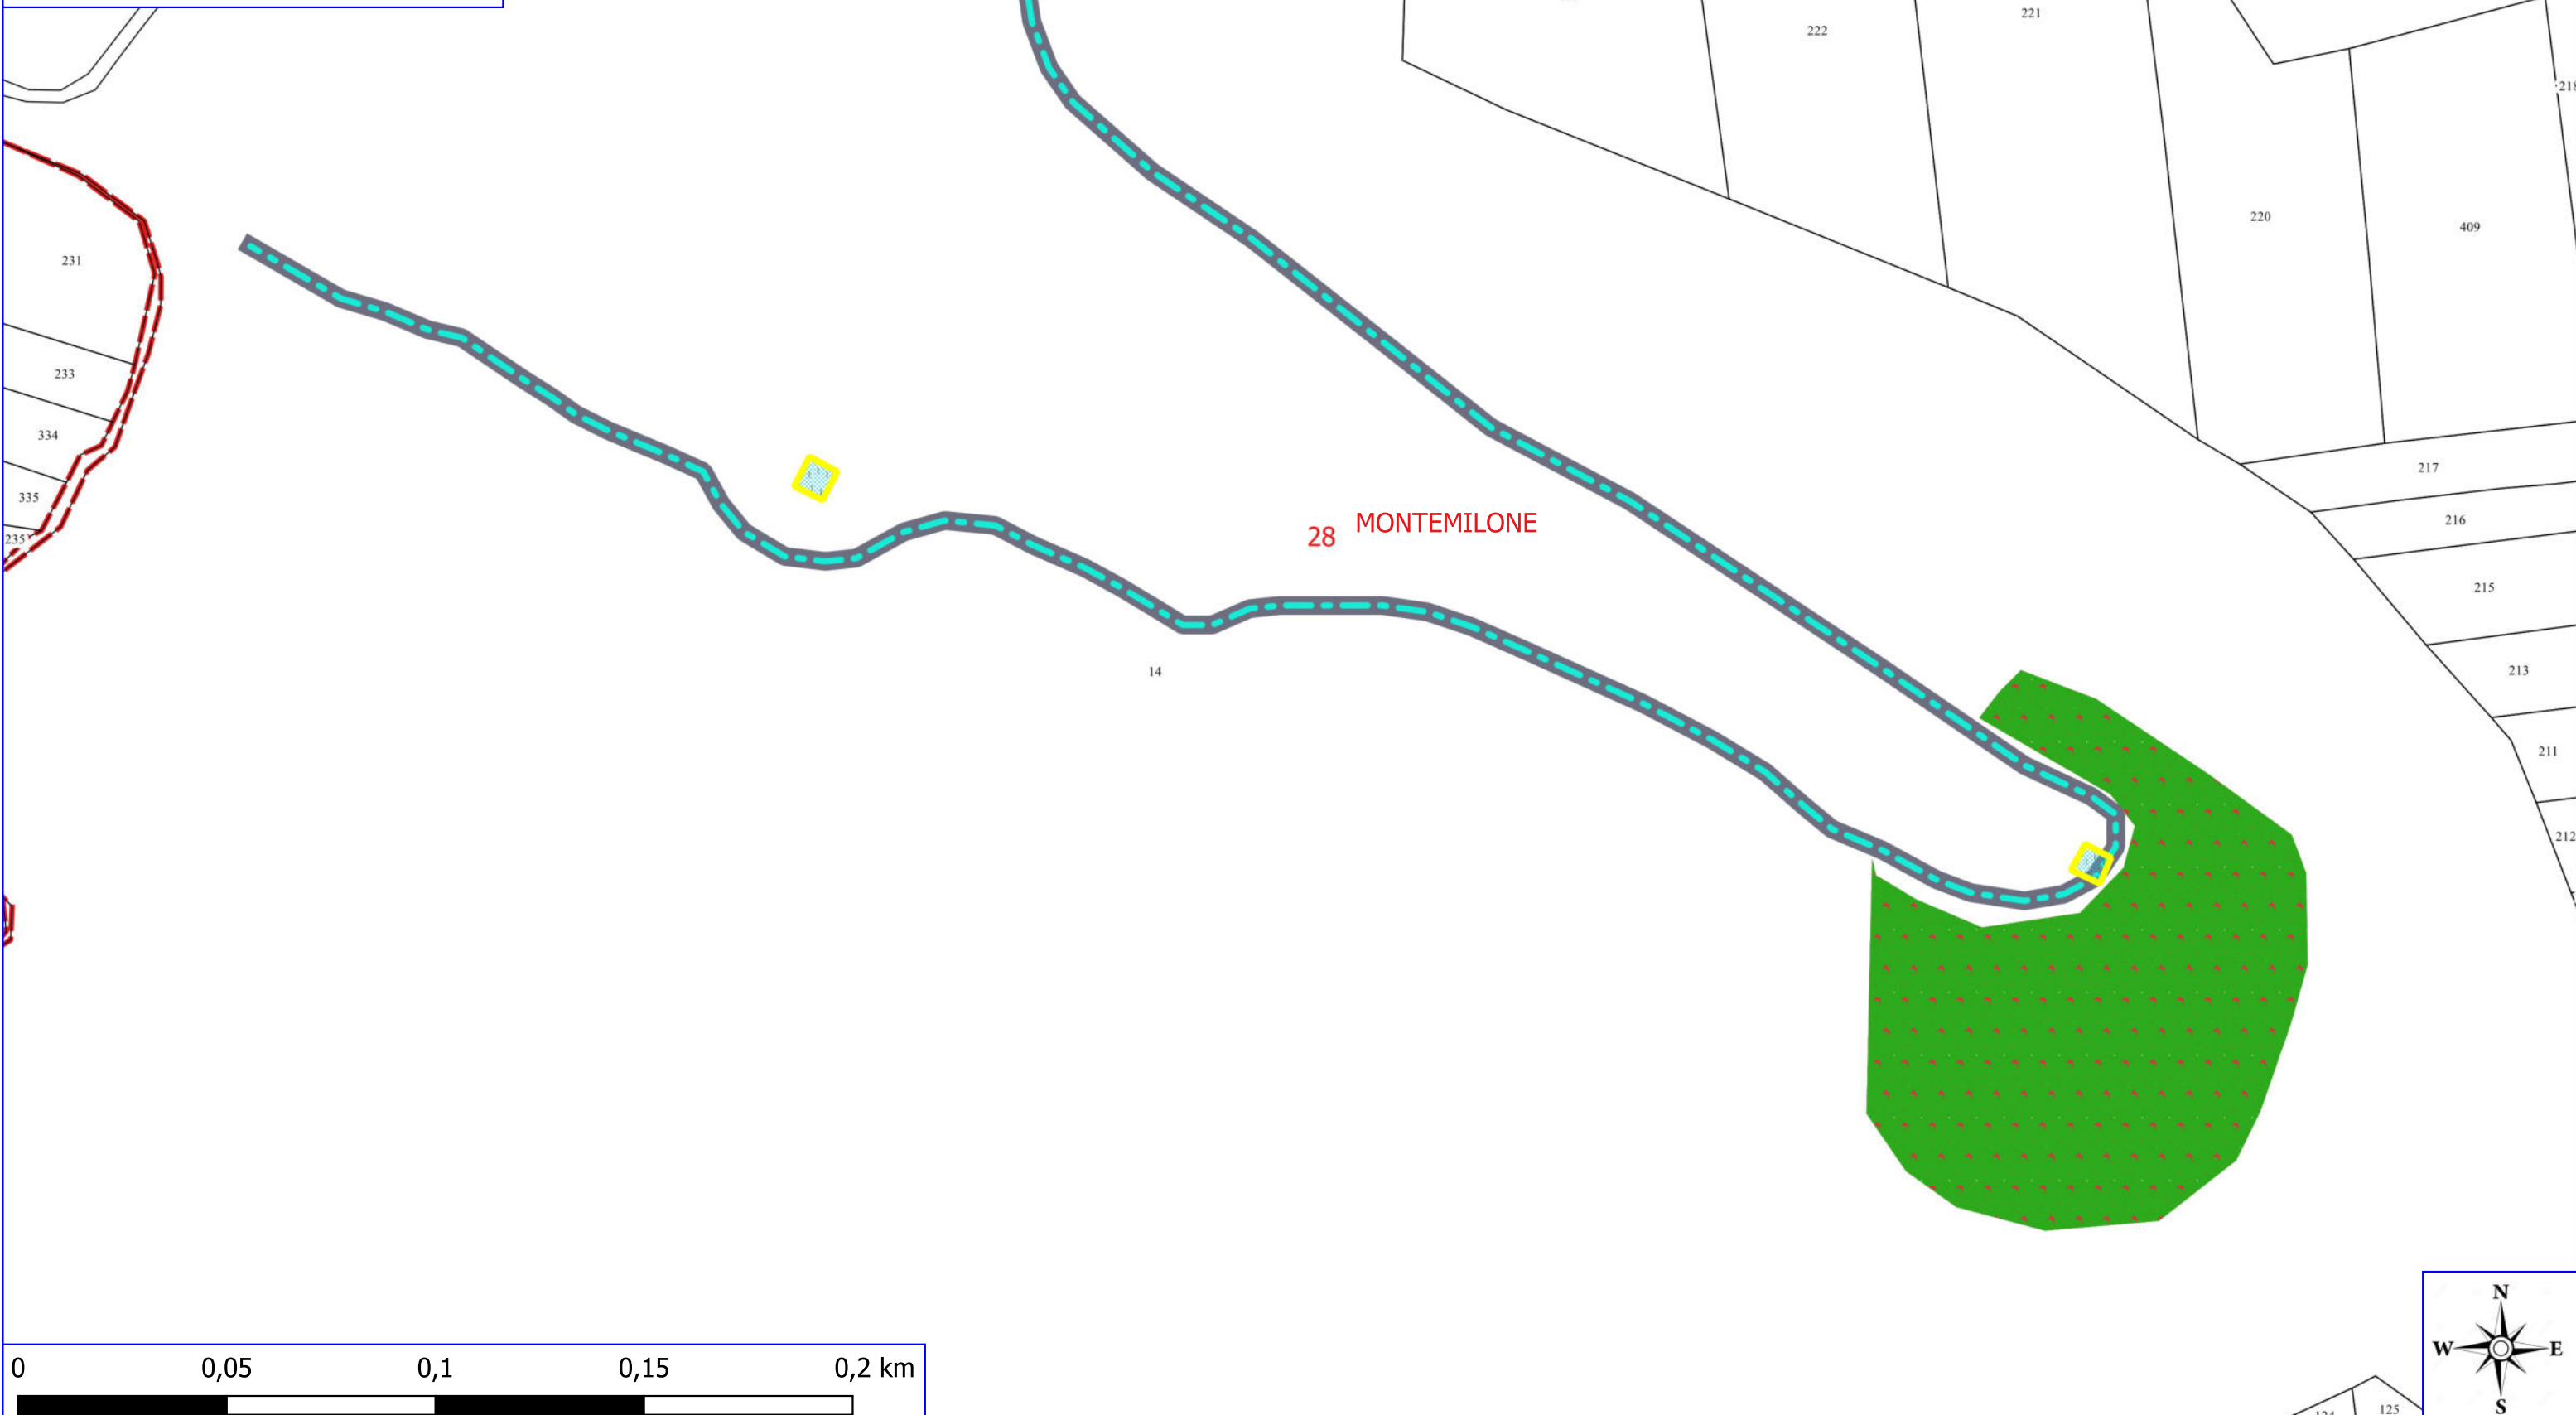

 MANUTENZIONE PISTA FORESTALE

 AREE ADIBITE A FONTANE RURALI

 MIGLIORAMENTO BOSCO

 FOGLI CATASTALI

MONTEMILONE

 PARTICELLE

Legenda

MONTEMILONE POA 2023

MONTEMILONE

 PARTICELLE

0 0,01 0,02 0,03 0,04 km

Legenda

MONTEMILONE POA 2023

 AREE ADIBITE A POZZI E VASCHE

 FOGLI CATASTALI

MONTEMILONE