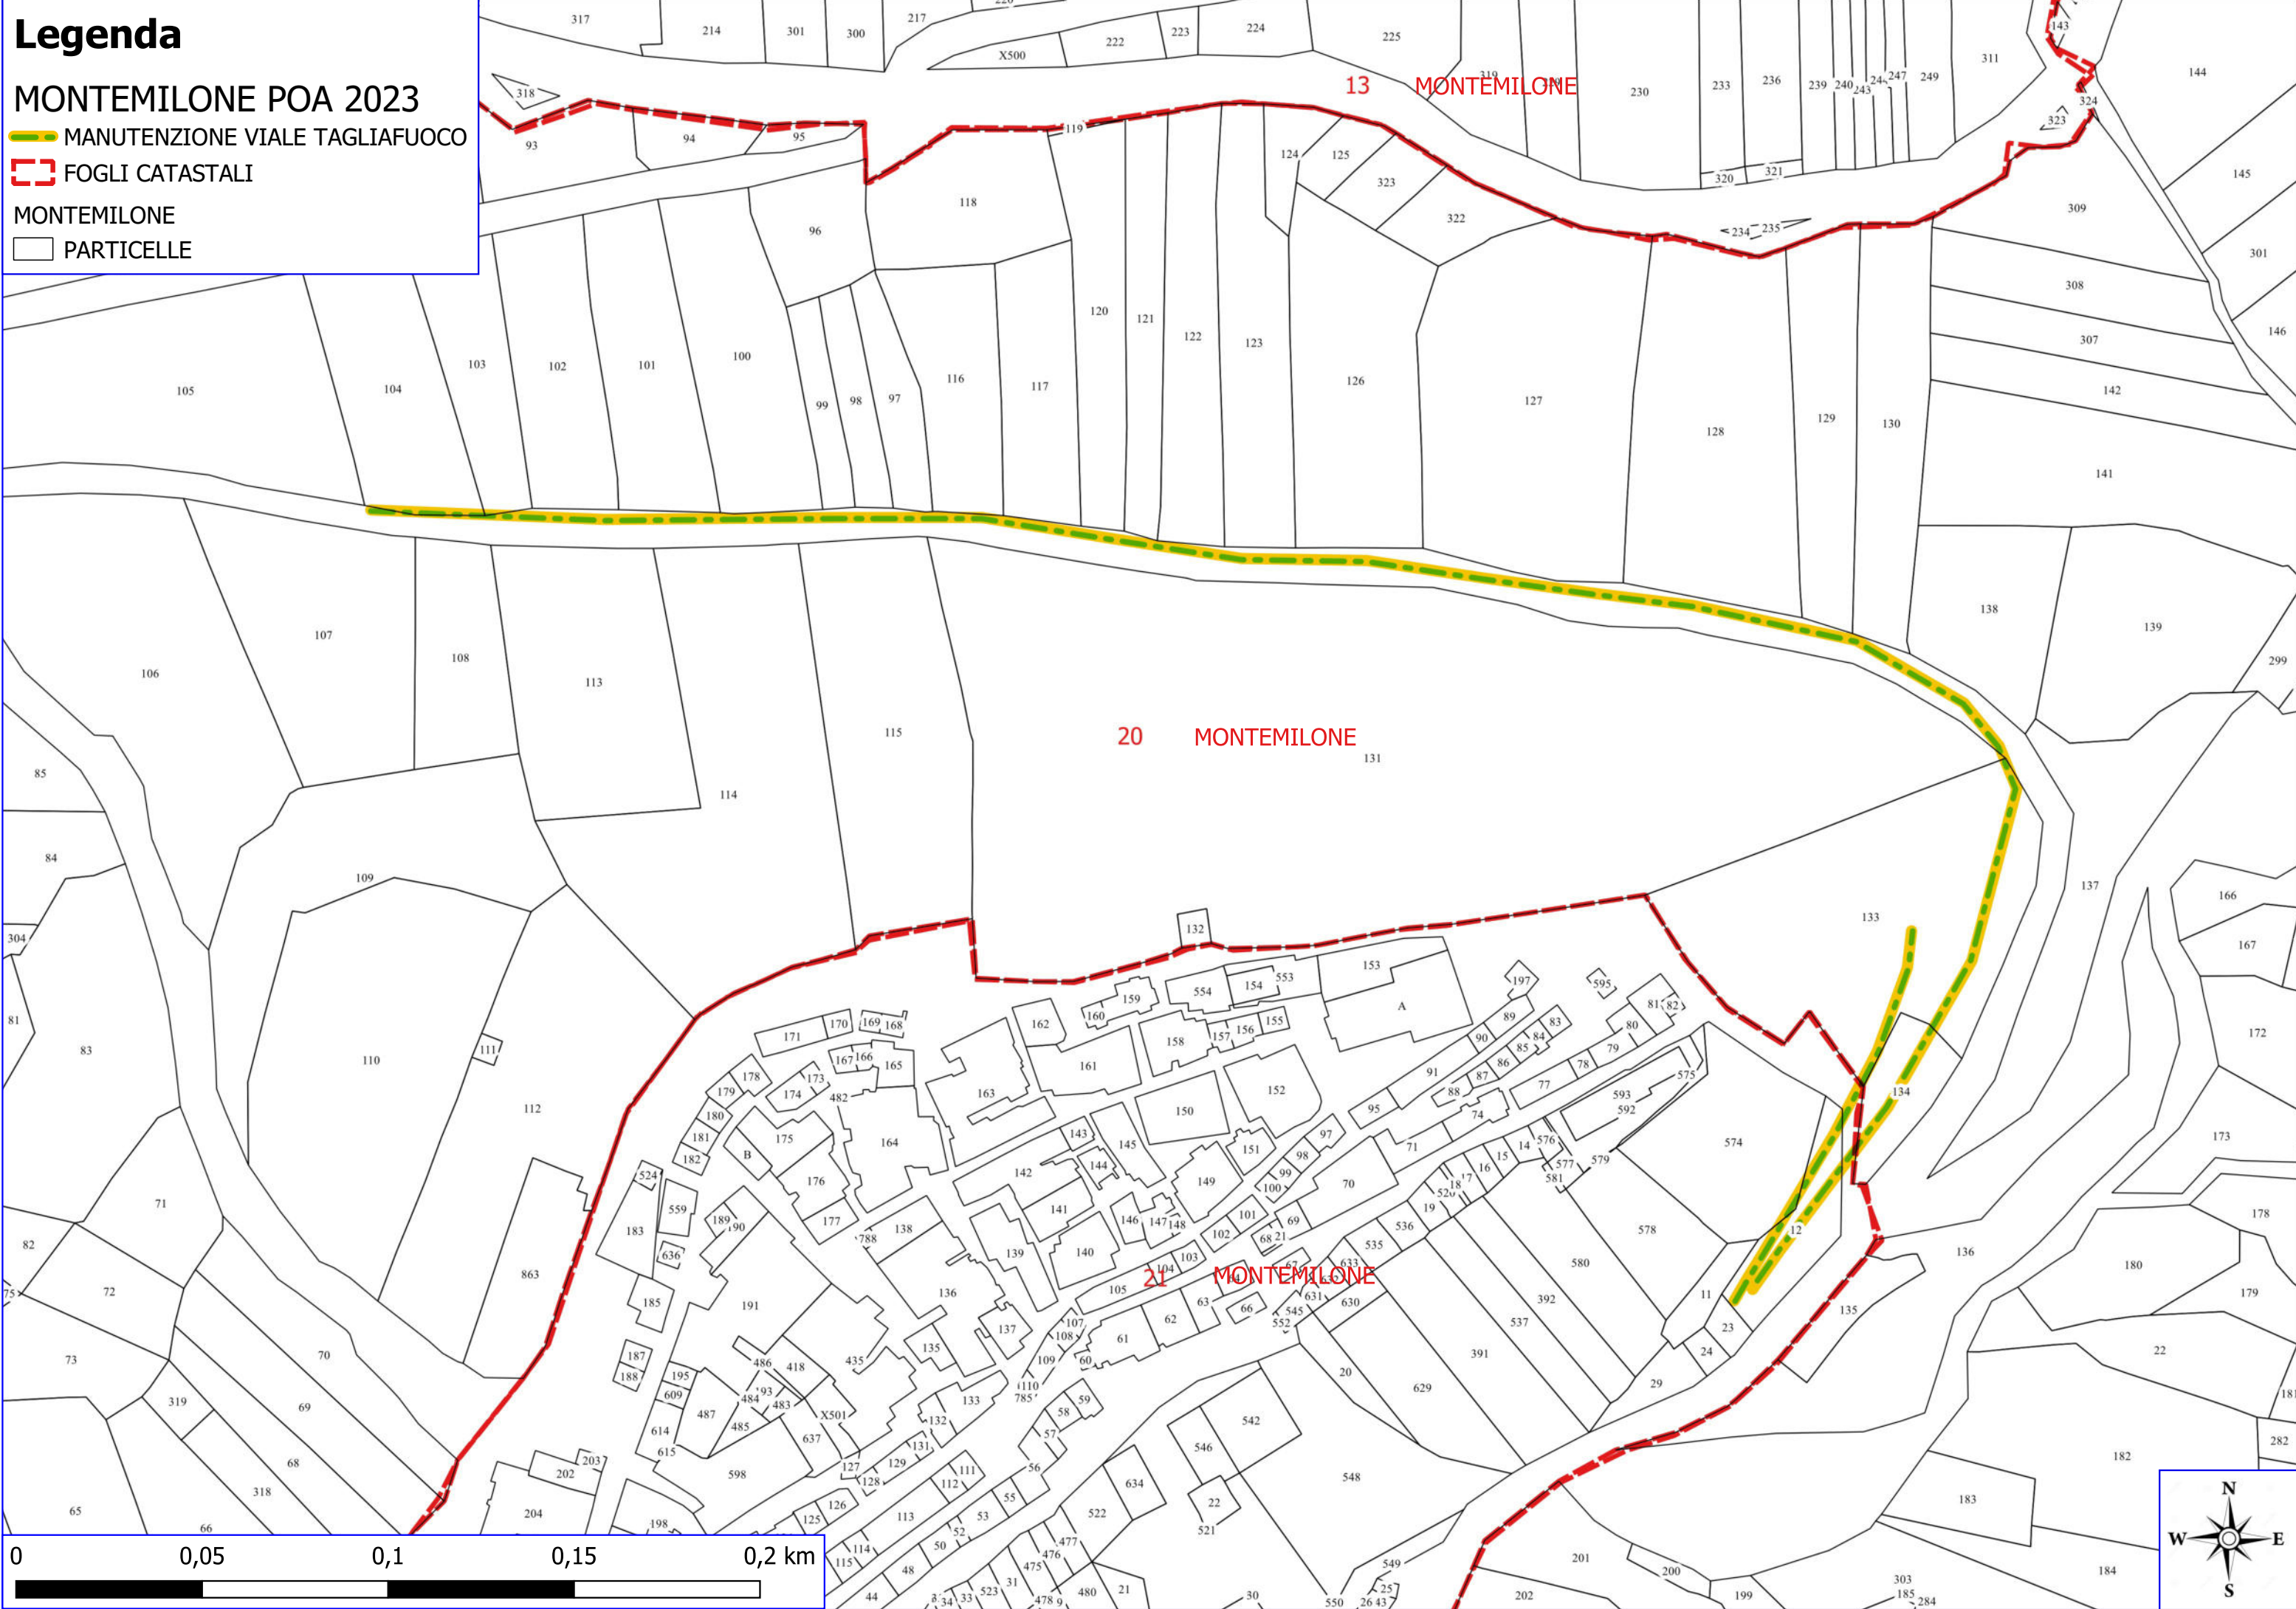

Legenda

MONTEMILONE POA 2023

MANUTENZIONE VIALE TAGLIAFUOCO

FOGLI CATASTALI

MONTEMILONE

PARTICELLE