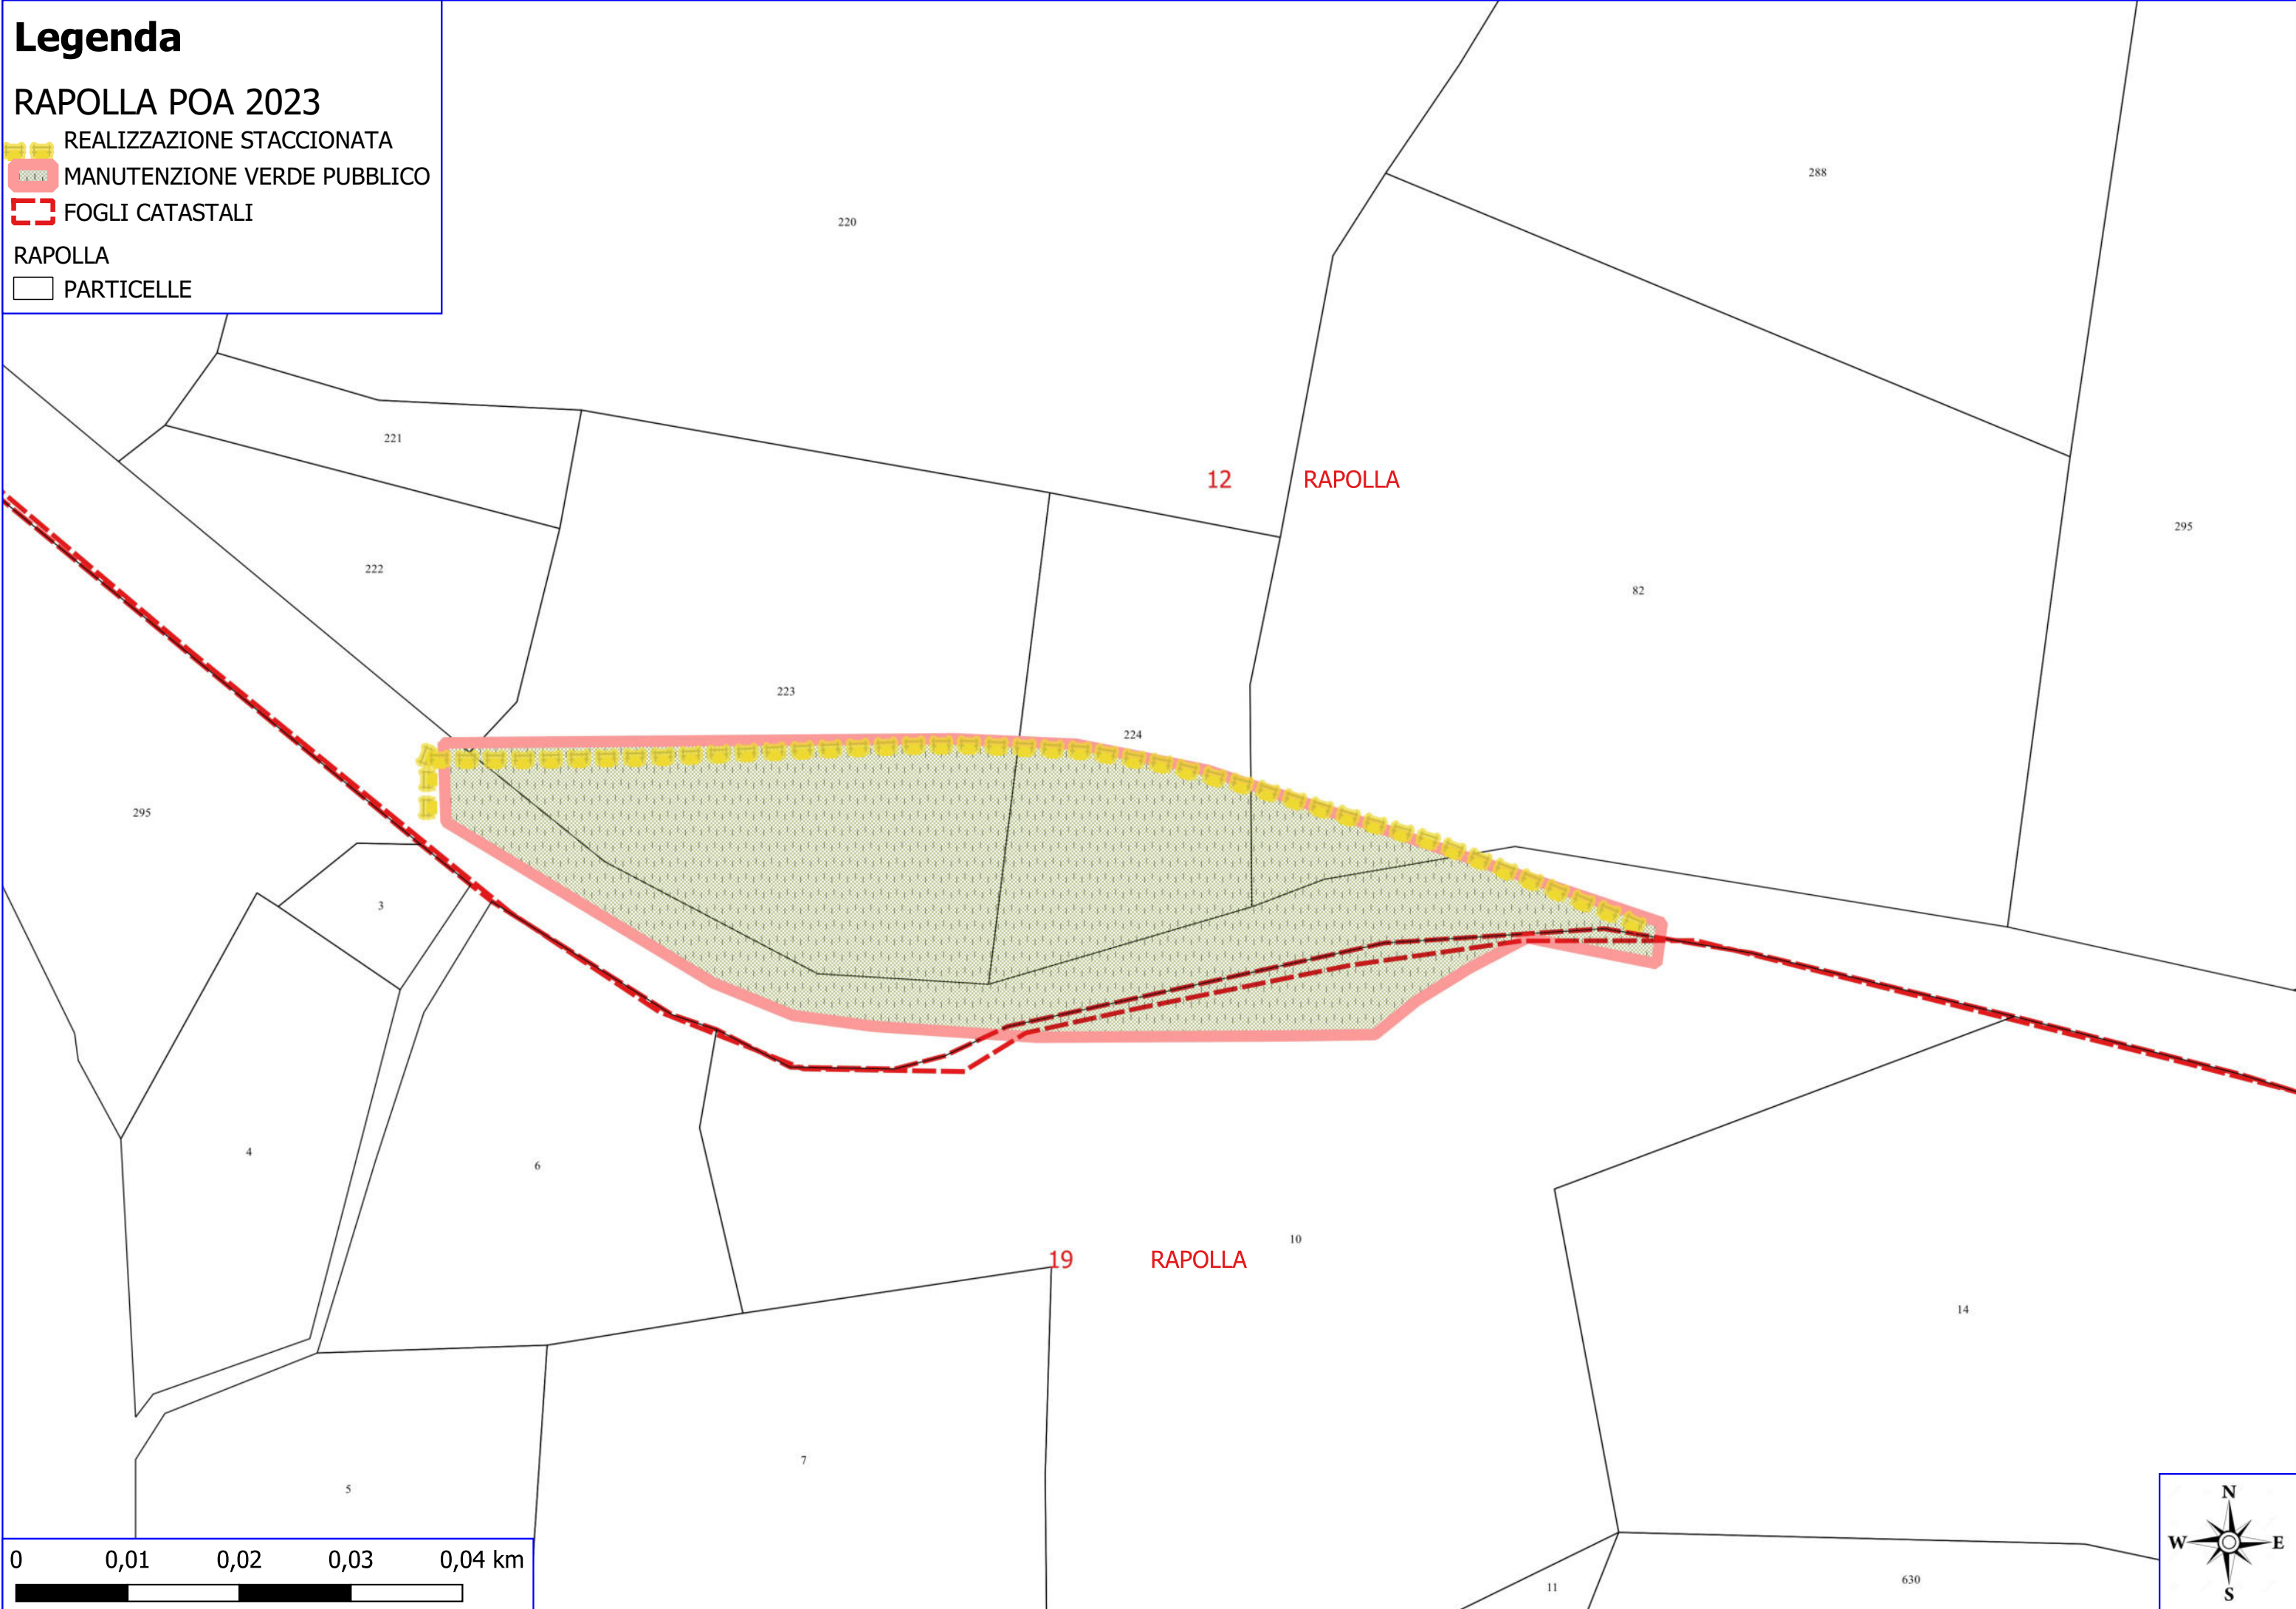

Legenda

RAPOLLA POA 2023

-  MANUTENZIONE VIAE TAGLIAFUOCO
-  MANUTENZIONE VERDE PUBBLICO
-  AREE A VERDE FONTANE RURALI
-  AREE A VERDE VASCHE E POZZI
-  DECESPUGLIAMENTO AREE BOSCADE
-  LIMITI COMUNALI
-  FOGLI CATASTALI

RAPOLLA
 PARTICELLE

0 0,1 0,2 0,3 0,4 km

Legenda

RAPOLLA POA 2023

-  REALIZZAZIONE STACCIONATA
-  MANUTENZIONE VERDE PUBBLICO
-  FOGLI CATASTALI

RAPOLLA
 PARTICELLE

Legenda

RAPOLLA POA 2023