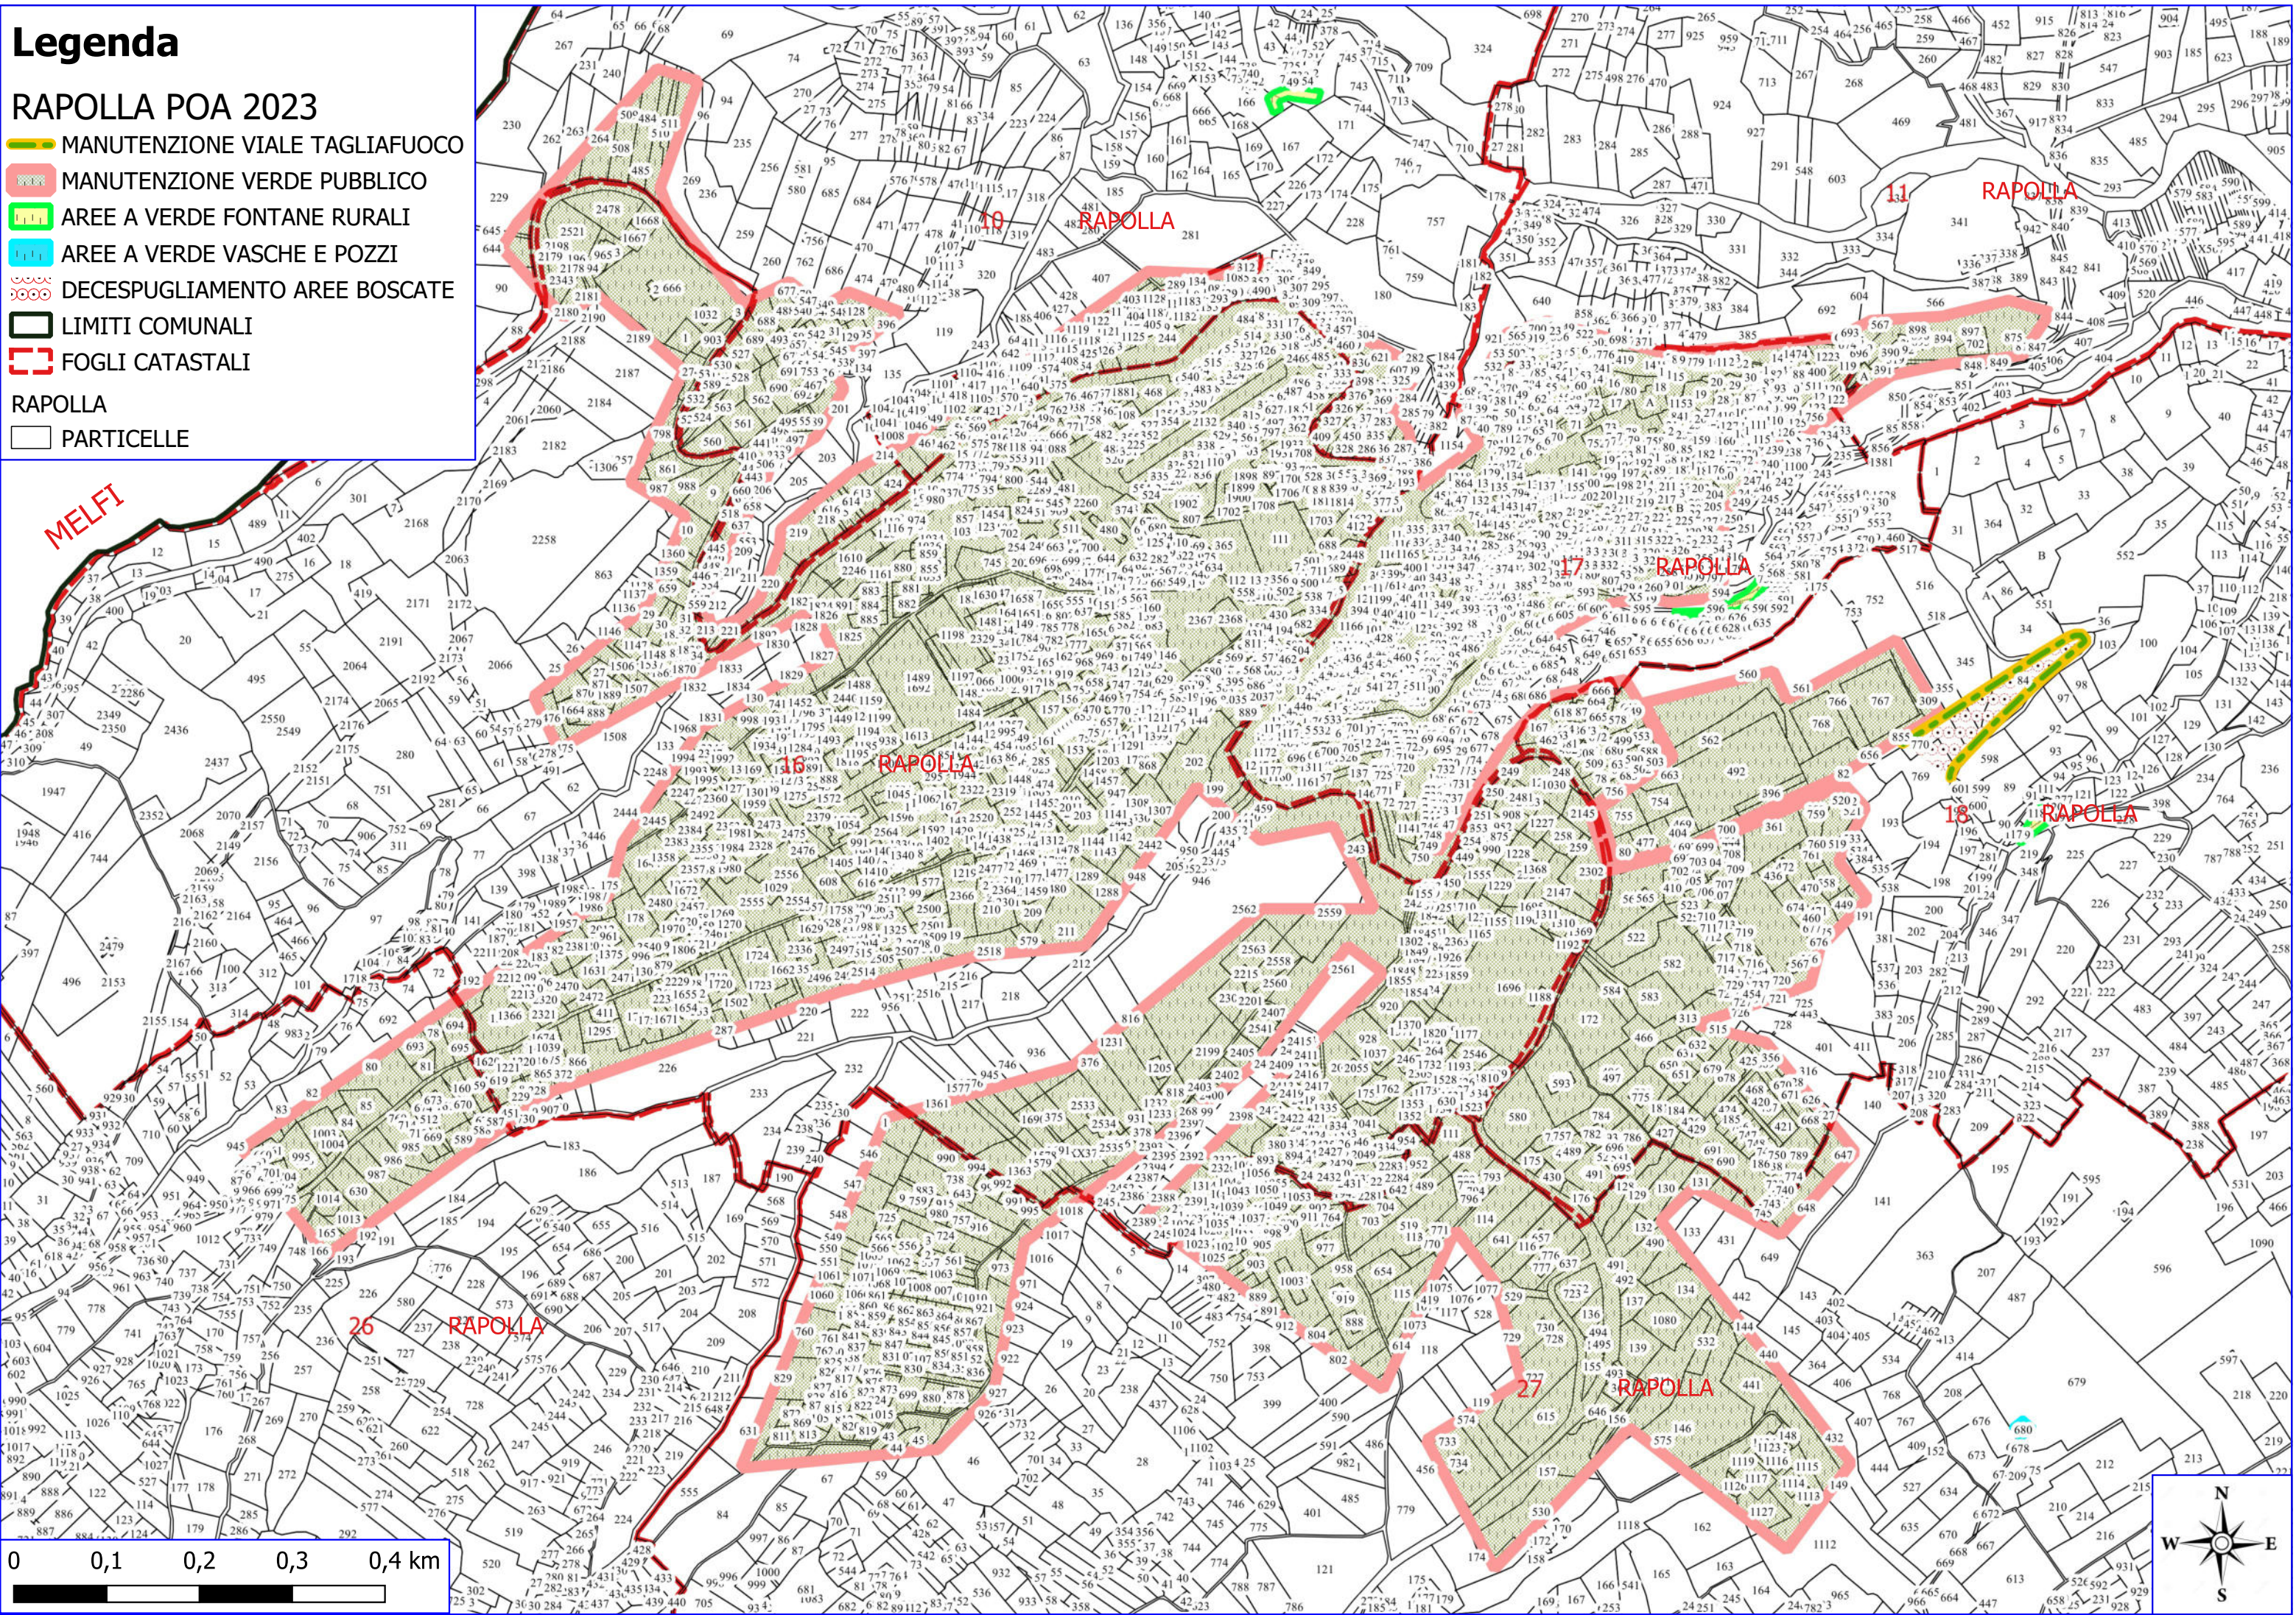

Legenda

RAPOLLA POA 2023

-  MANUTENZIONE VIAE TAGLIAFUOCO
-  MANUTENZIONE VERDE PUBBLICO
-  AREE A VERDE FONTANE RURALI
-  AREE A VERDE VASCHE E POZZI
-  DECESPUGLIAMENTO AREE BOSCADE
-  LIMITI COMUNALI
-  FOGLI CATASTALI

RAPOLLA
 PARTICELLE

0 0,1 0,2 0,3 0,4 km

Legenda

RAPOLLA POA 2023

-  REALIZZAZIONE STACCIONATA
-  MANUTENZIONE VERDE PUBBLICO
-  FOGLI CATASTALI

RAPOLLA
 PARTICELLE

Legenda

RAPOLLA POA 2023