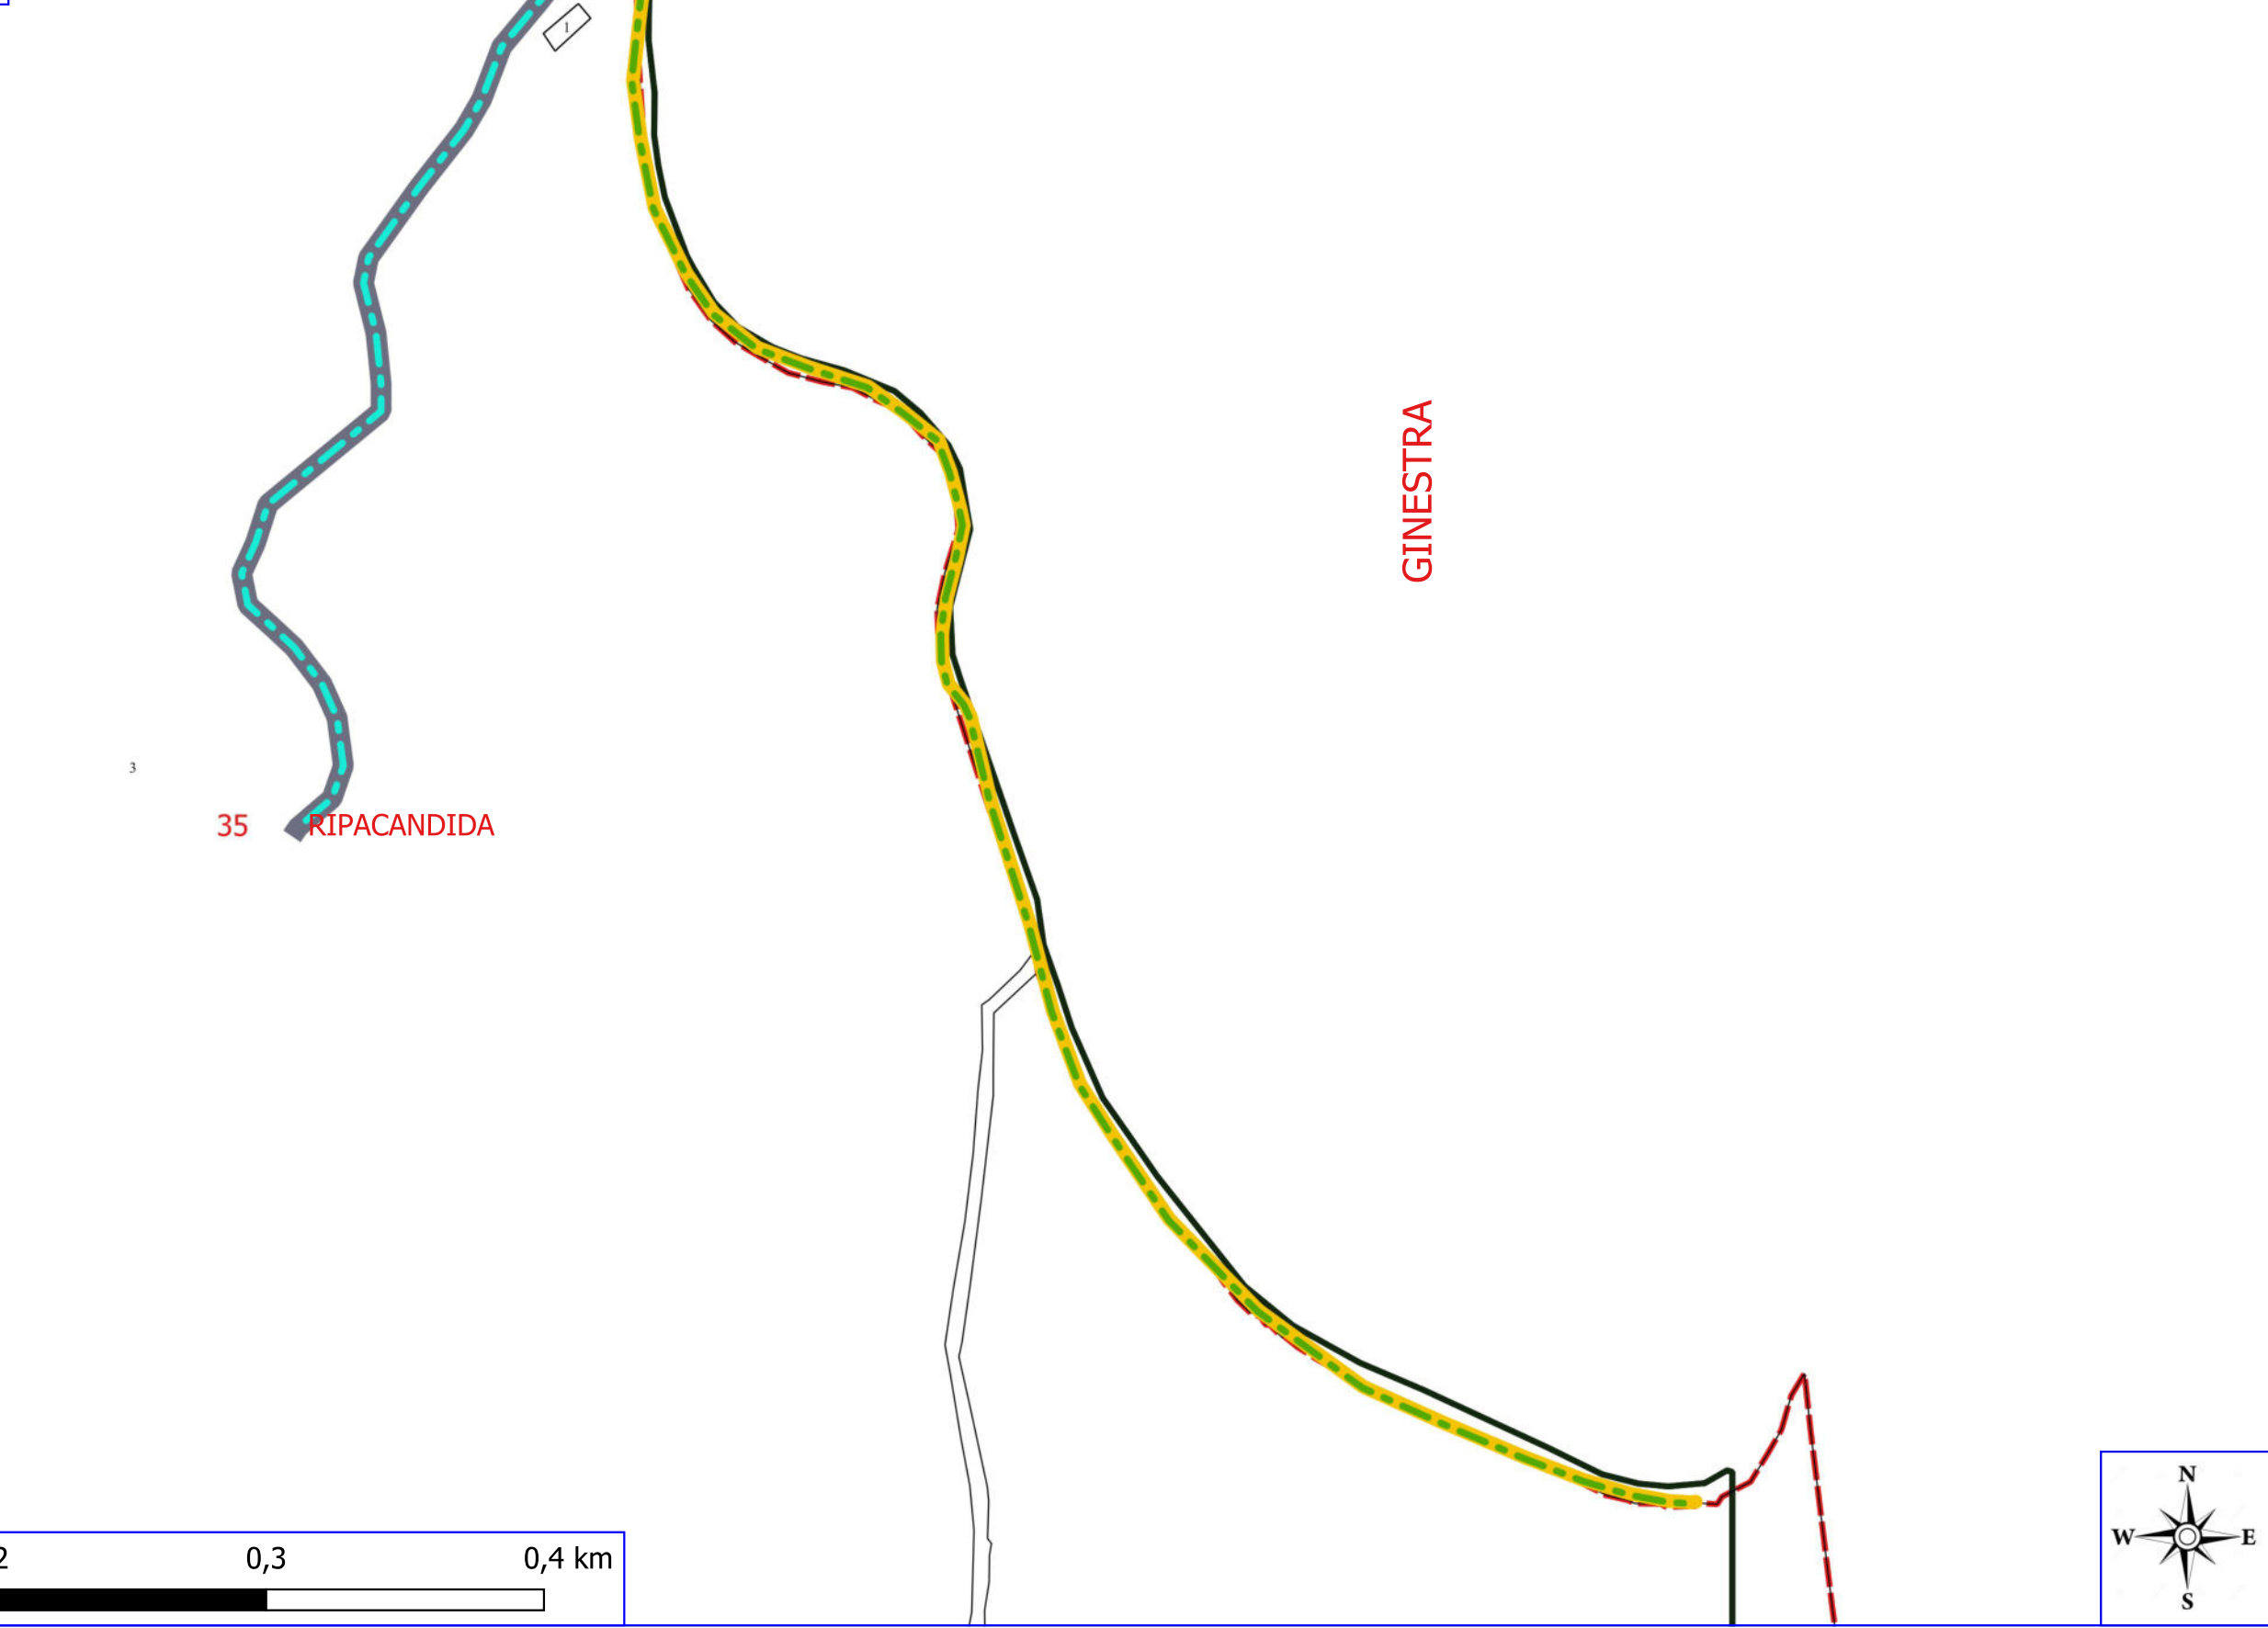

Legenda

RIPACANDIDA POA 2023

MANUTENZIONE VIALE TAGLIAFUOCO

MANUTENZIONE PISTA FORESTALE

FOGLI CATASTALI

RIPACANDIDA

PARTICELLE

3

35 RIPACANDIDA

GINESTRA