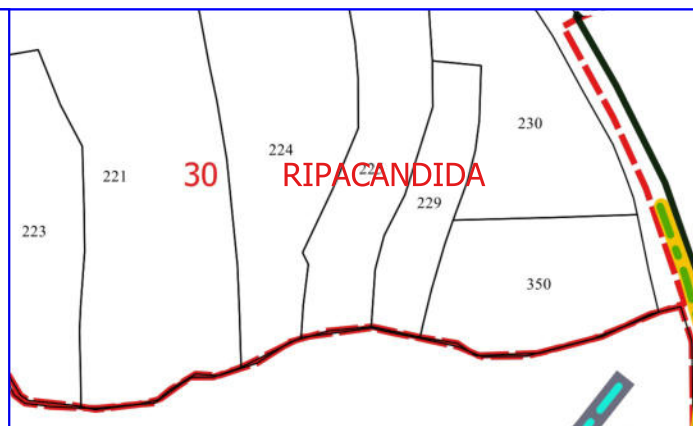

Legenda

RIPACANDIDA POA 2023

MANUTENZIONE VIALE TAGLIAFUOCO

MANUTENZIONE PISTA FORESTALE

FOGLI CATASTALI

RIPACANDIDA

PARTICELLE

3

35 RIPACANDIDA

GINESTRA