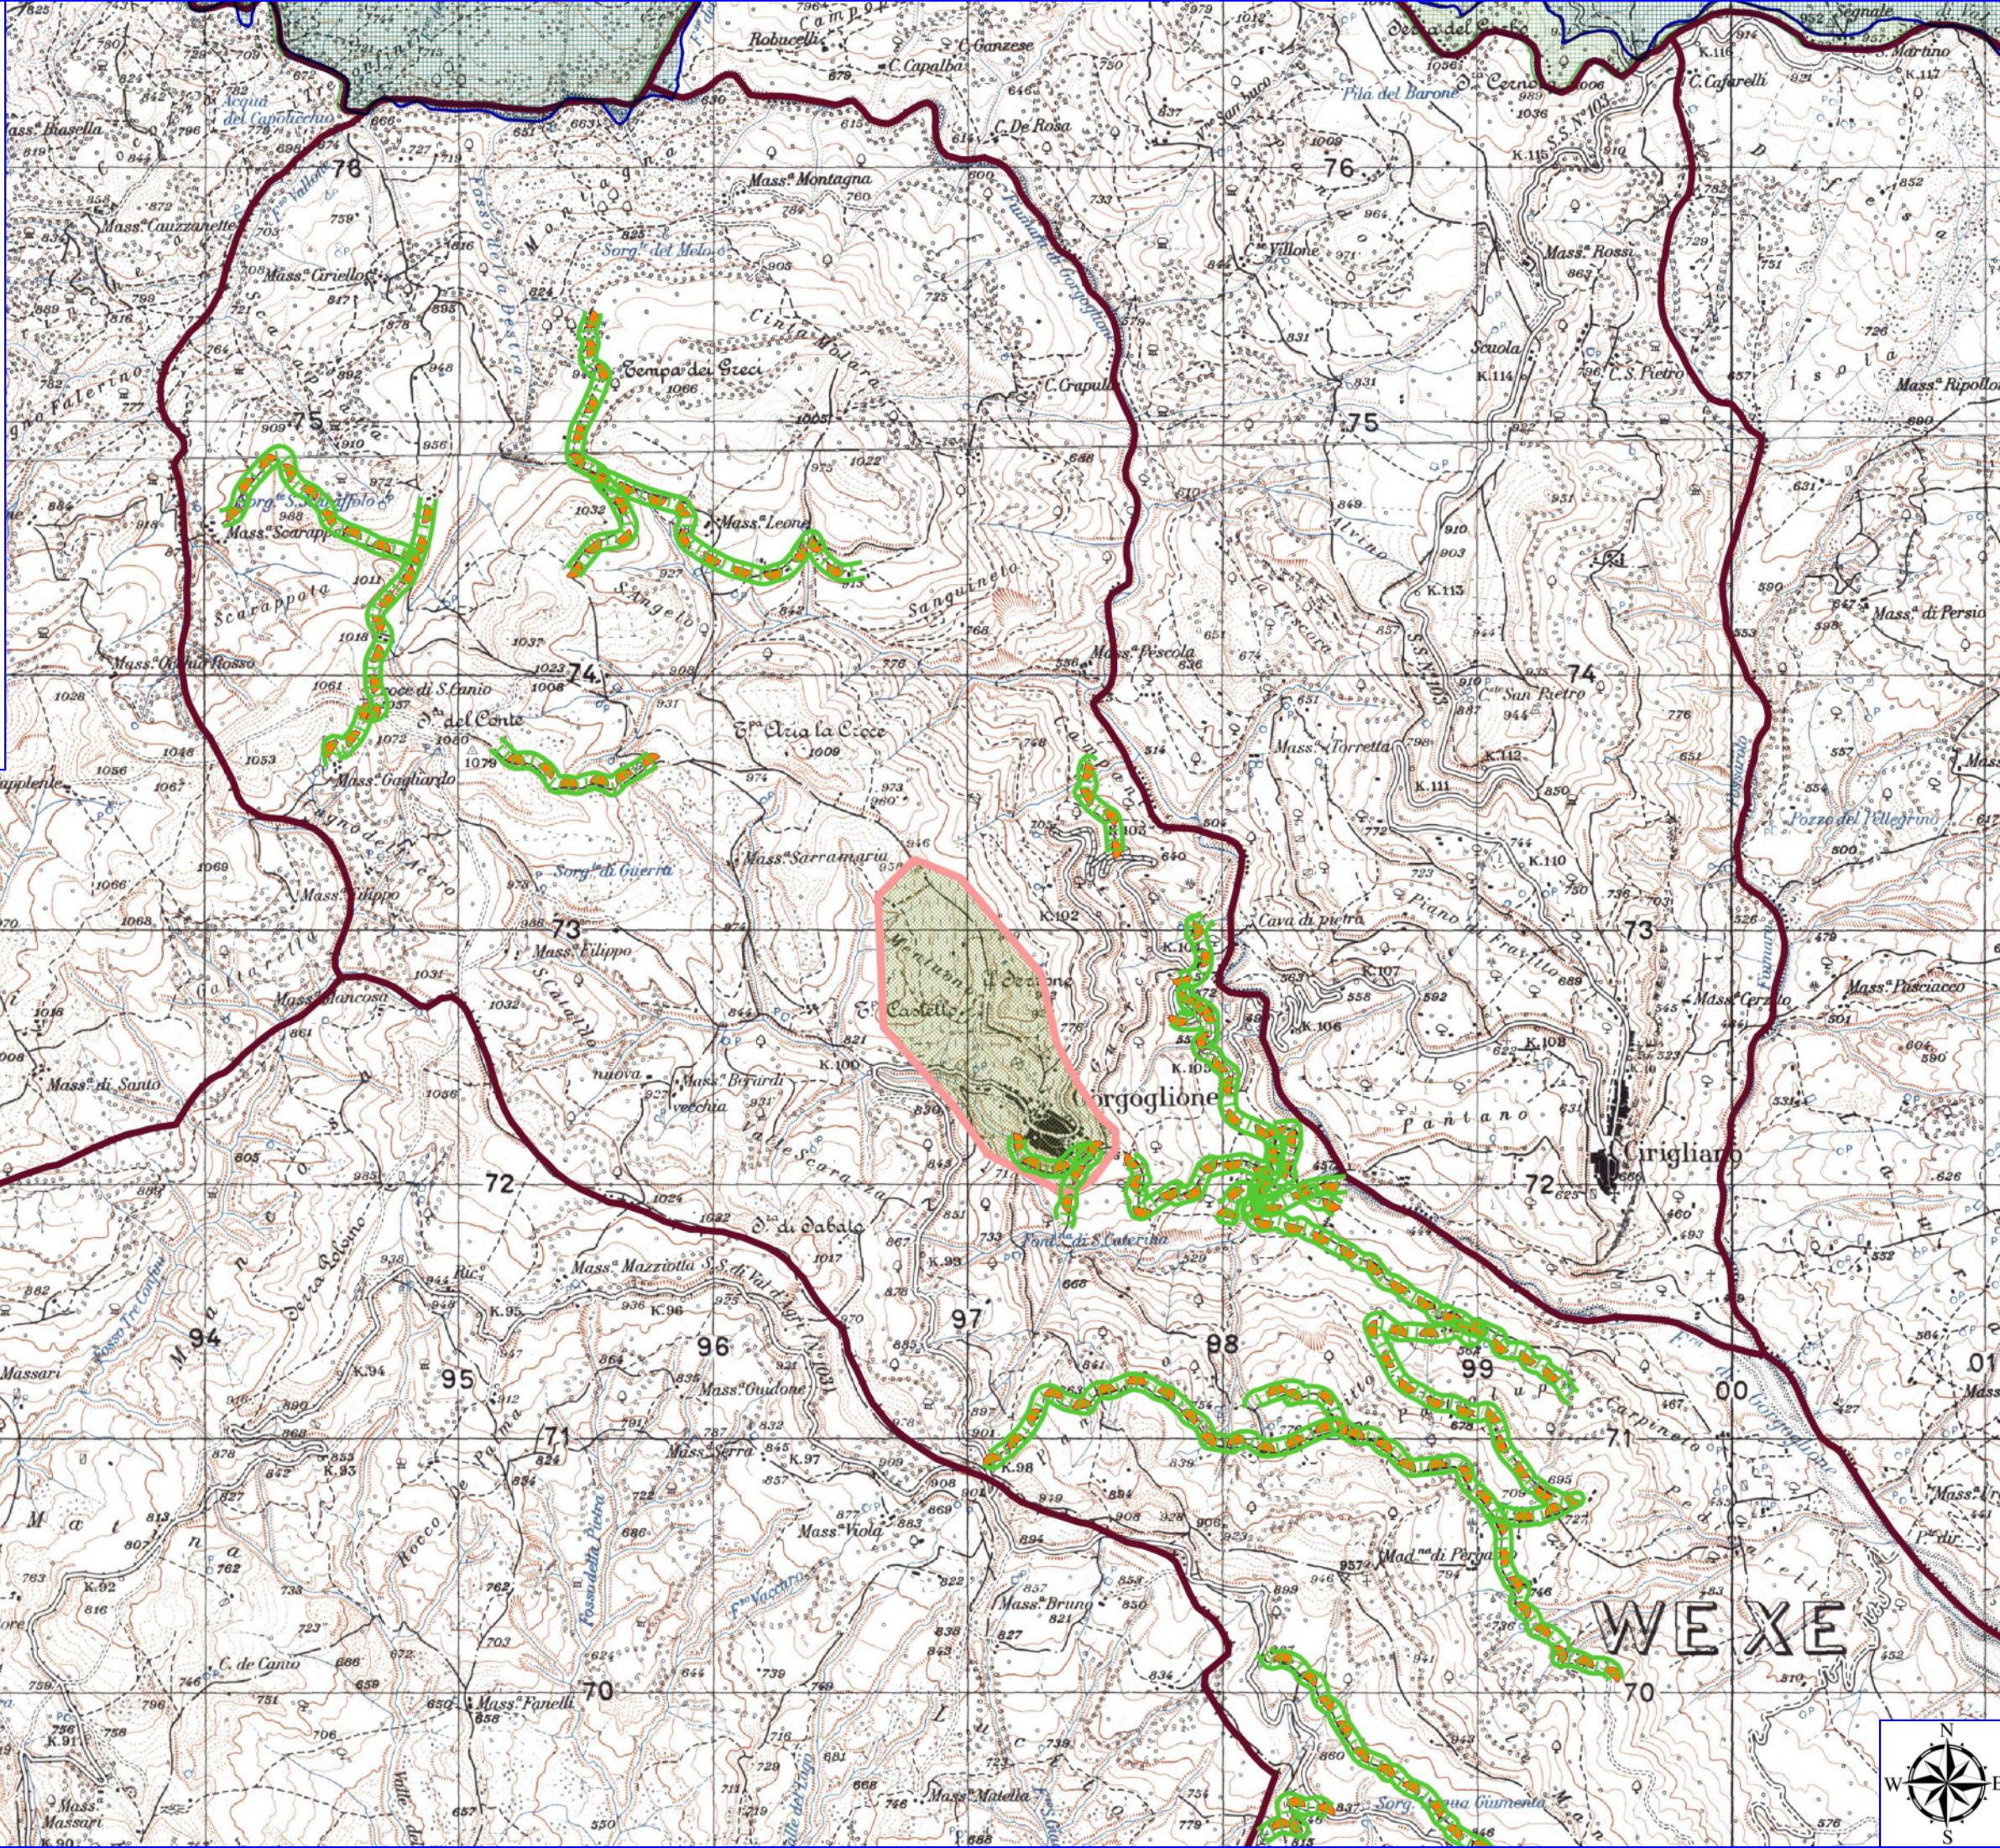

Legenda

GORGOGLIONE POA 2023

-  AREA PARCO
-  AREA SIC
-  AREA ZPS
-  AREA ZSC
-  AREA P_SIC_2019
-  BENI PAESAGGISTICI ART. 136
-  BENI PAESAGGISTICI ART. 142
-  CONFINI COMUNALI
-  DECESPUGLIAMENTO SCARPATE STRADALI
-  PULIZIA CUNETTE
-  VERDE URBANO E PERIURBANO

IGM_25000

WE XE

Legenda

GORGOGGLIONE POA 2023

-  AREA PARCO
 -  AREA SIC
 -  AREA ZPS
 -  AREA ZSC
 -  AREA P_SIC_2019
 -  BENI PAESAGGISTICI ART. 136
 -  BENI PAESAGGISTICI ART. 142
 -  CONFINI COMUNALI
 -  DECESPUGLIAMENTO SCARPATE STRADALI
 -  PULIZIA CUNETTE
 -  VERDE URBANO E PERIURBANO
- IGM_25000

Legenda

GORGOGGLIONE POA 2023

- AREA PARCO
- AREA SIC
- AREA ZPS
- AREA ZSC
- AREA P_SIC_2019
- BENI PAESAGGISTICI ART. 136
- BENI PAESAGGISTICI ART. 142
- CONFINI COMUNALI
- MANUTENZIONE DI VIALE TAGLIAFUOCO
- MANUTENZIONE DI STRADA FORESTALE
- MANUTENZIONE DI SENTIERO