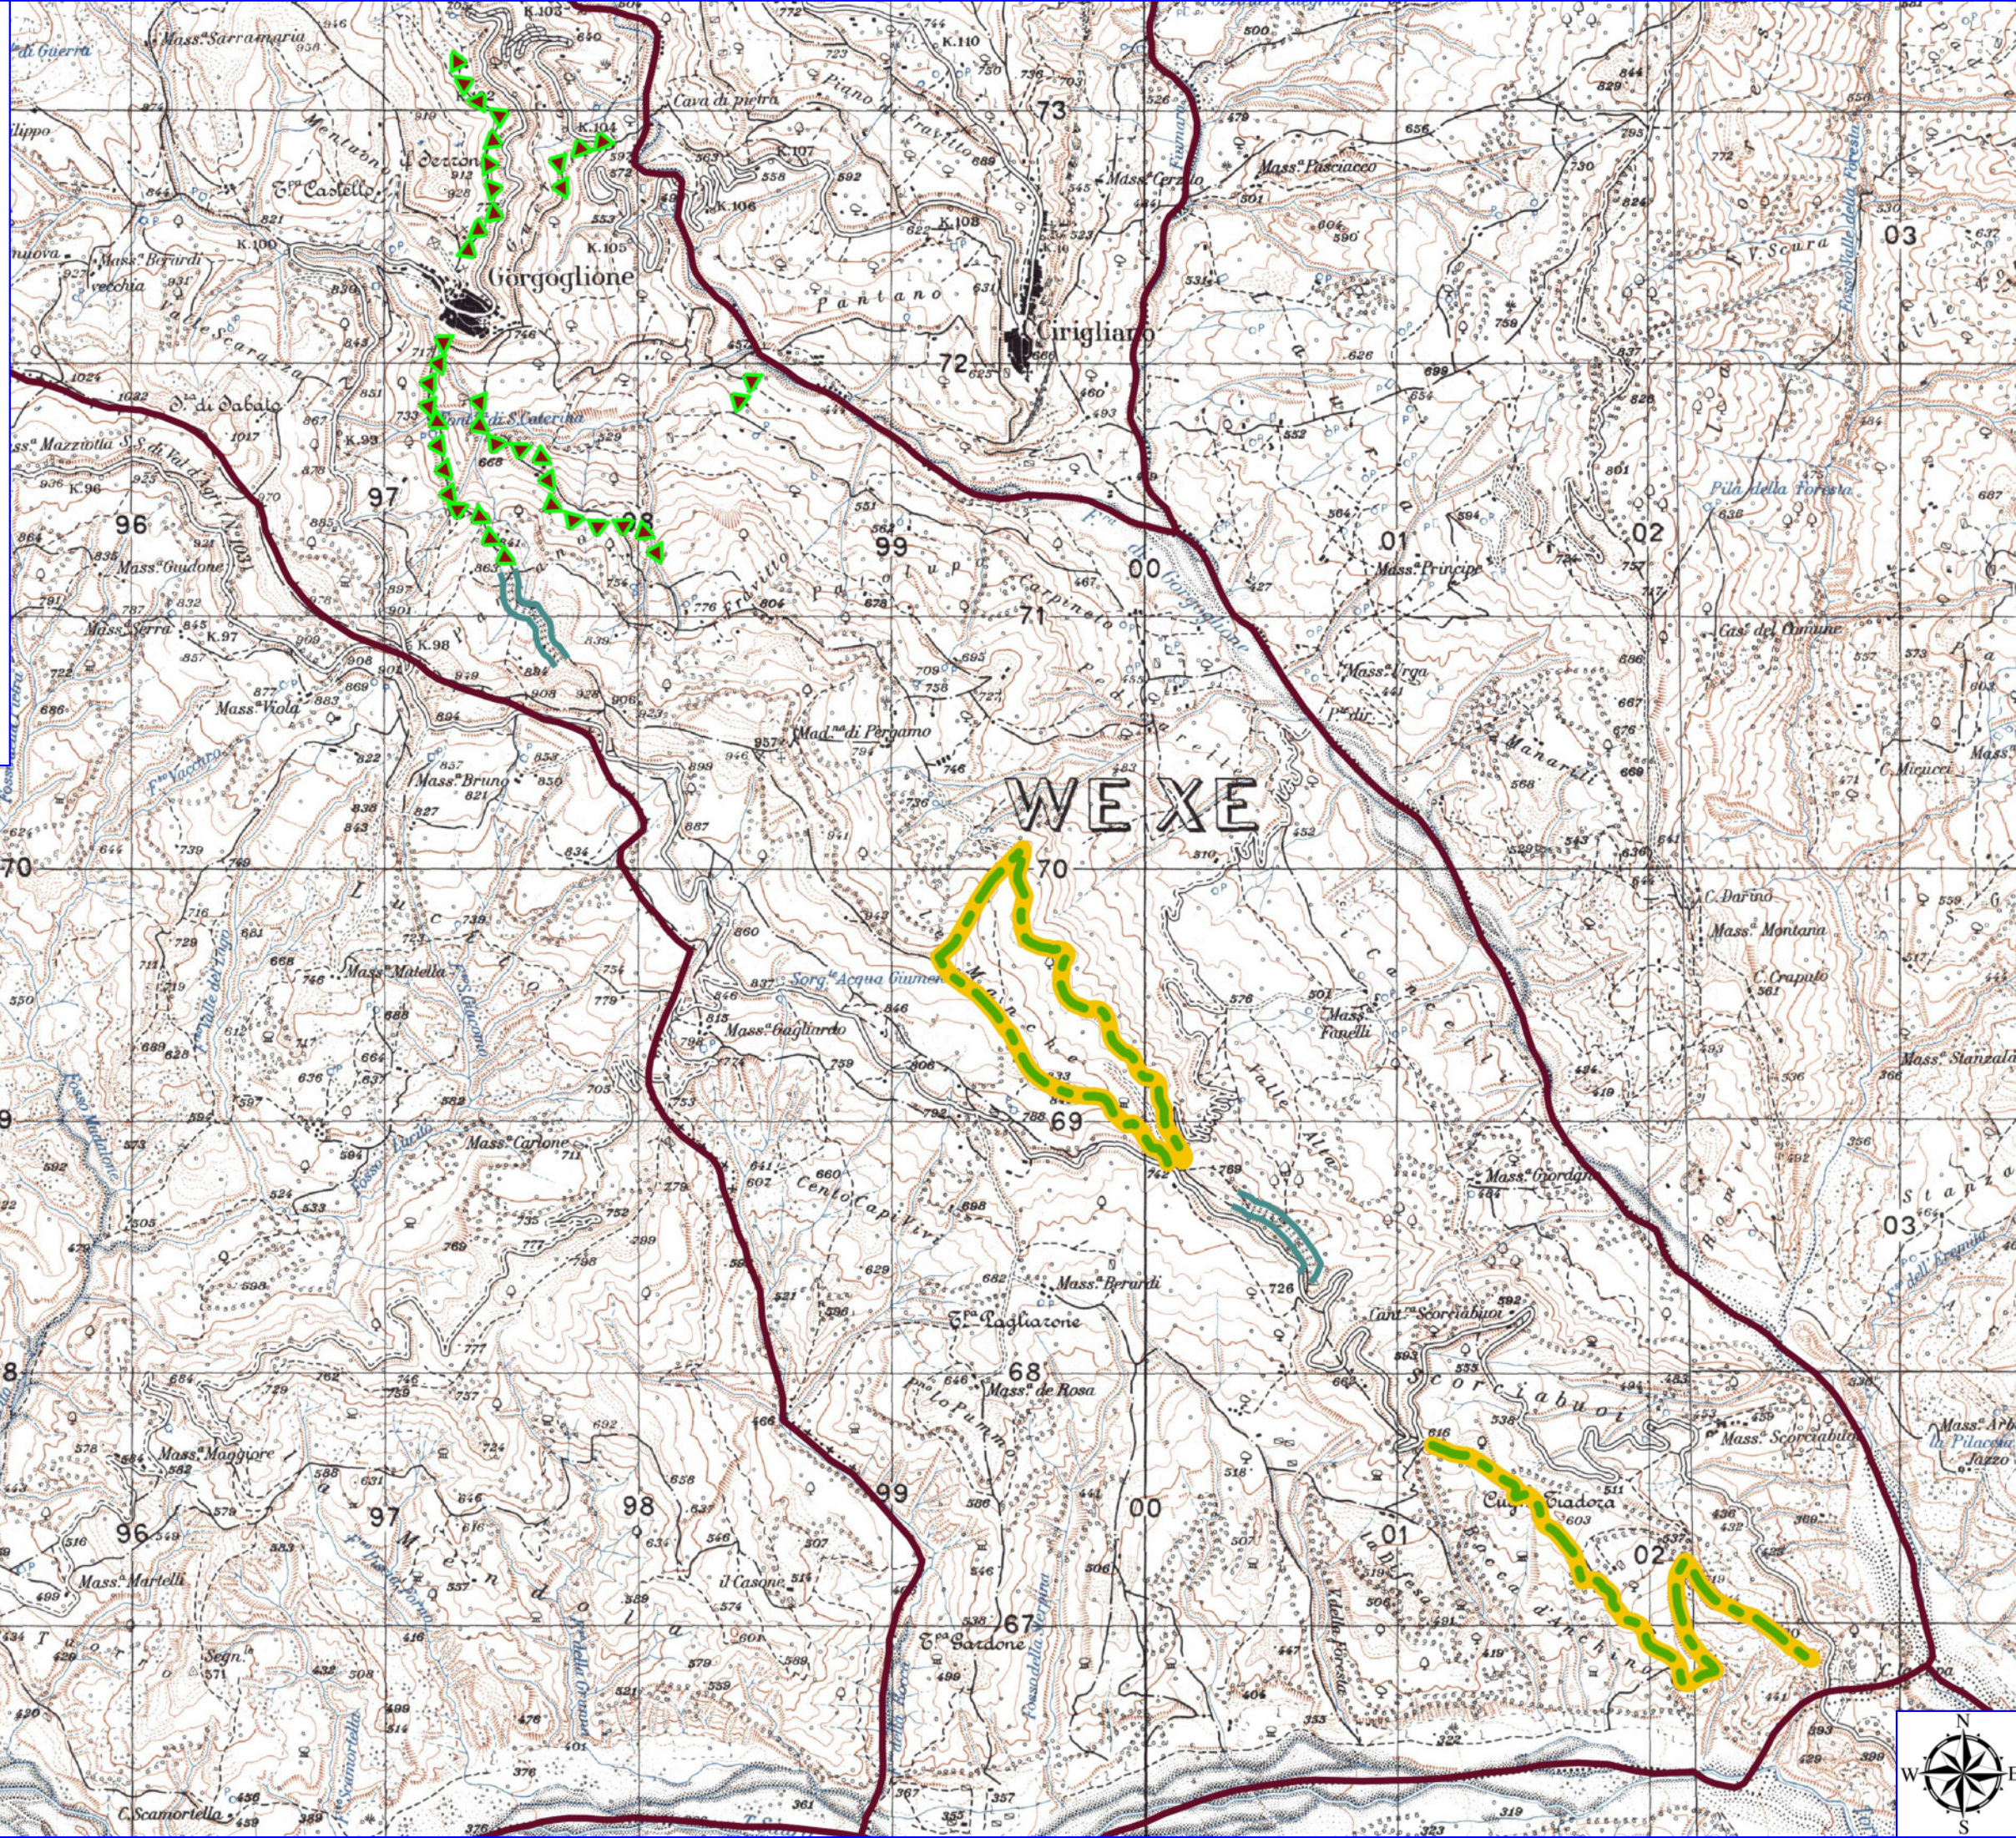

Legenda

GORGOGLIONE POA 2023

-  AREA PARCO
-  AREA SIC
-  AREA ZPS
-  AREA ZSC
-  AREA P_SIC_2019
-  BENI PAESAGGISTICI ART. 136
-  BENI PAESAGGISTICI ART. 142
-  CONFINI COMUNALI
-  DECESPUGLIAMENTO SCARPATE STRADALI
-  PULIZIA CUNETTE
-  VERDE URBANO E PERIURBANO

IGM_25000

WE XE

Legenda

GORGOGGLIONE POA 2023

-  AREA PARCO
 -  AREA SIC
 -  AREA ZPS
 -  AREA ZSC
 -  AREA P_SIC_2019
 -  BENI PAESAGGISTICI ART. 136
 -  BENI PAESAGGISTICI ART. 142
 -  CONFINI COMUNALI
 -  DECESPUGLIAMENTO SCARPATE STRADALI
 -  PULIZIA CUNETTE
 -  VERDE URBANO E PERIURBANO
- IGM_25000

Legenda

GORGOGGLIONE POA 2023

- AREA PARCO
- AREA SIC
- AREA ZPS
- AREA ZSC
- AREA P_SIC_2019
- BENI PAESAGGISTICI ART. 136
- BENI PAESAGGISTICI ART. 142
- CONFINI COMUNALI
- MANUTENZIONE DI VIALE TAGLIAFUOCO
- MANUTENZIONE DI STRADA FORESTALE
- MANUTENZIONE DI SENTIERO

IGM_25000

Legenda

GORGOGGLIONE POA 2023

- AREA PARCO
- AREA SIC
- AREA ZPS
- AREA ZSC
- AREA P_SIC_2019
- BENI PAESAGGISTICI ART. 136
- BENI PAESAGGISTICI ART. 142
- CONFINI COMUNALI
- DECESPUGLIAMENTO MANUALE