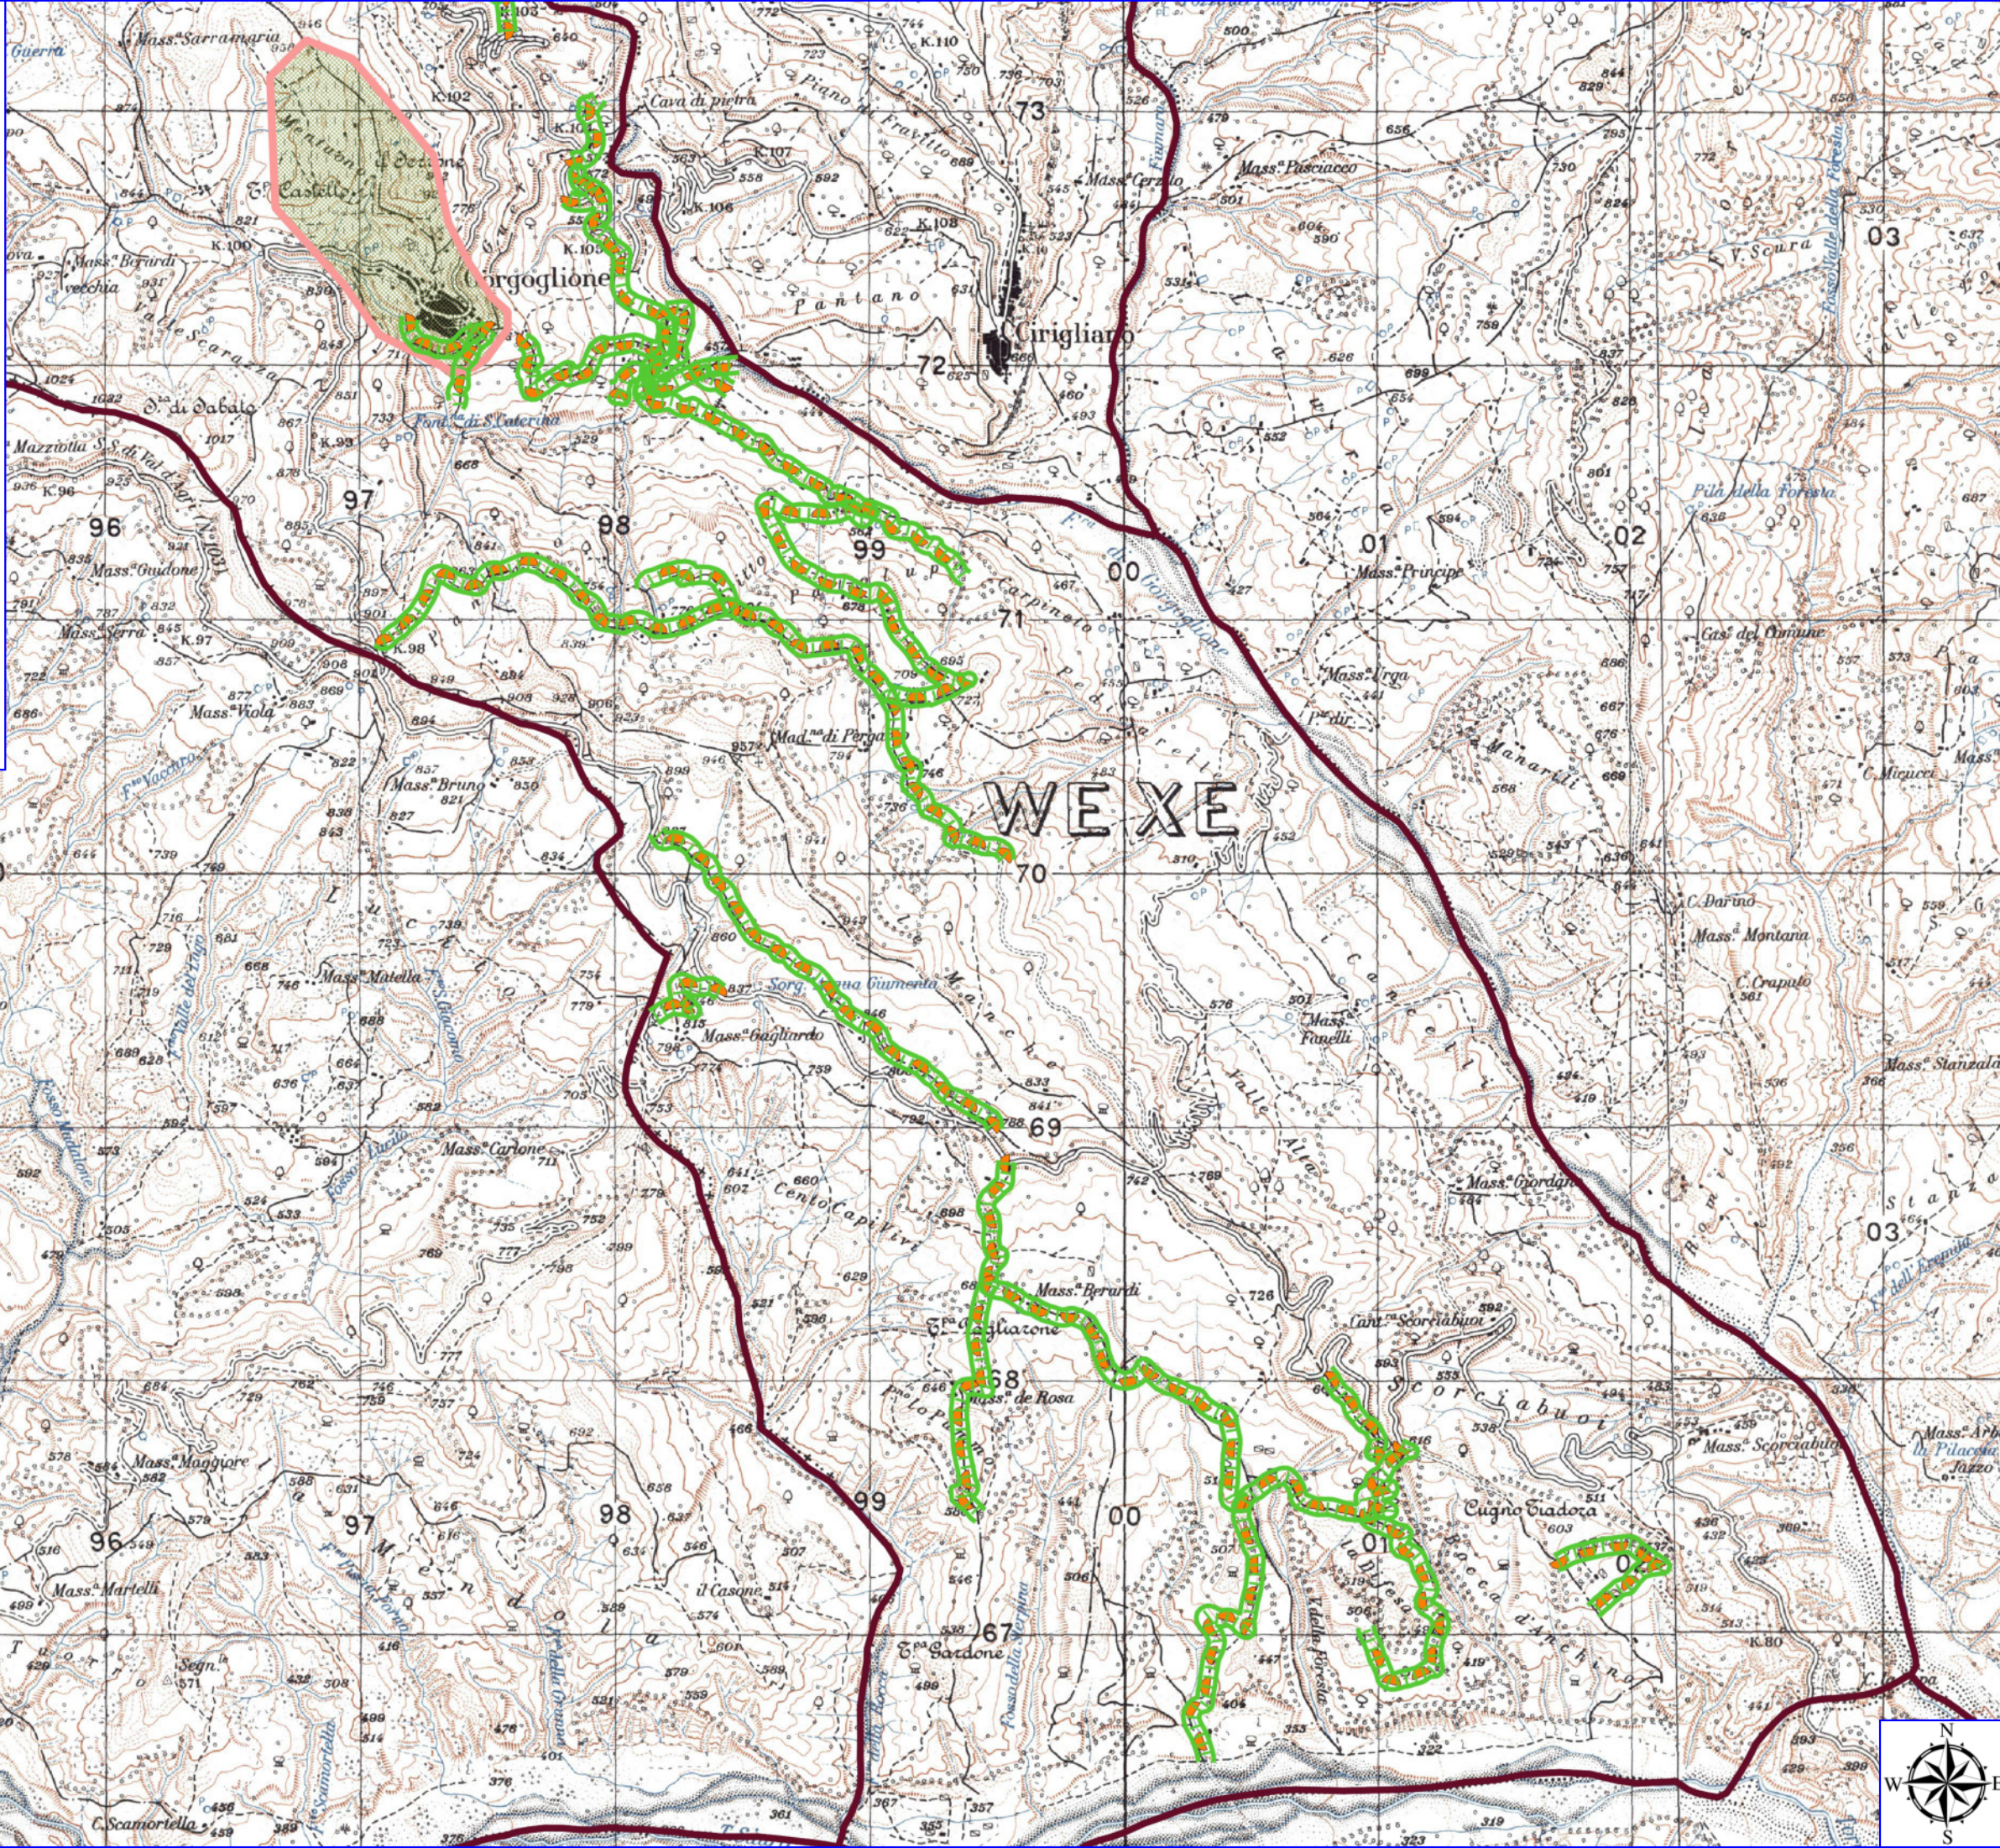

Legenda

GORGOGLIONE POA 2023

-  AREA PARCO
-  AREA SIC
-  AREA ZPS
-  AREA ZSC
-  AREA P_SIC_2019
-  BENI PAESAGGISTICI ART. 136
-  BENI PAESAGGISTICI ART. 142
-  CONFINI COMUNALI
-  DECESPUGLIAMENTO SCARPATE STRADALI
-  PULIZIA CUNETTE
-  VERDE URBANO E PERIURBANO

IGM_25000

WE XE

Legenda

GORGOGGLIONE POA 2023

-  AREA PARCO
 -  AREA SIC
 -  AREA ZPS
 -  AREA ZSC
 -  AREA P_SIC_2019
 -  BENI PAESAGGISTICI ART. 136
 -  BENI PAESAGGISTICI ART. 142
 -  CONFINI COMUNALI
 -  DECESPUGLIAMENTO SCARPATE STRADALI
 -  PULIZIA CUNETTE
 -  VERDE URBANO E PERIURBANO
- IGM_25000

Legenda

GORGOGGLIONE POA 2023

- AREA PARCO
- AREA SIC
- AREA ZPS
- AREA ZSC
- AREA P_SIC_2019
- BENI PAESAGGISTICI ART. 136
- BENI PAESAGGISTICI ART. 142
- CONFINI COMUNALI
- MANUTENZIONE DI VIALE TAGLIAFUOCO
- MANUTENZIONE DI STRADA FORESTALE
- MANUTENZIONE DI SENTIERO

IGM_25000

Legenda

GORGOGGLIONE POA 2023

- AREA PARCO
- AREA SIC
- AREA ZPS
- AREA ZSC
- AREA P_SIC_2019
- BENI PAESAGGISTICI ART. 136
- BENI PAESAGGISTICI ART. 142
- CONFINI COMUNALI
- DECESPUGLIAMENTO MANUALE