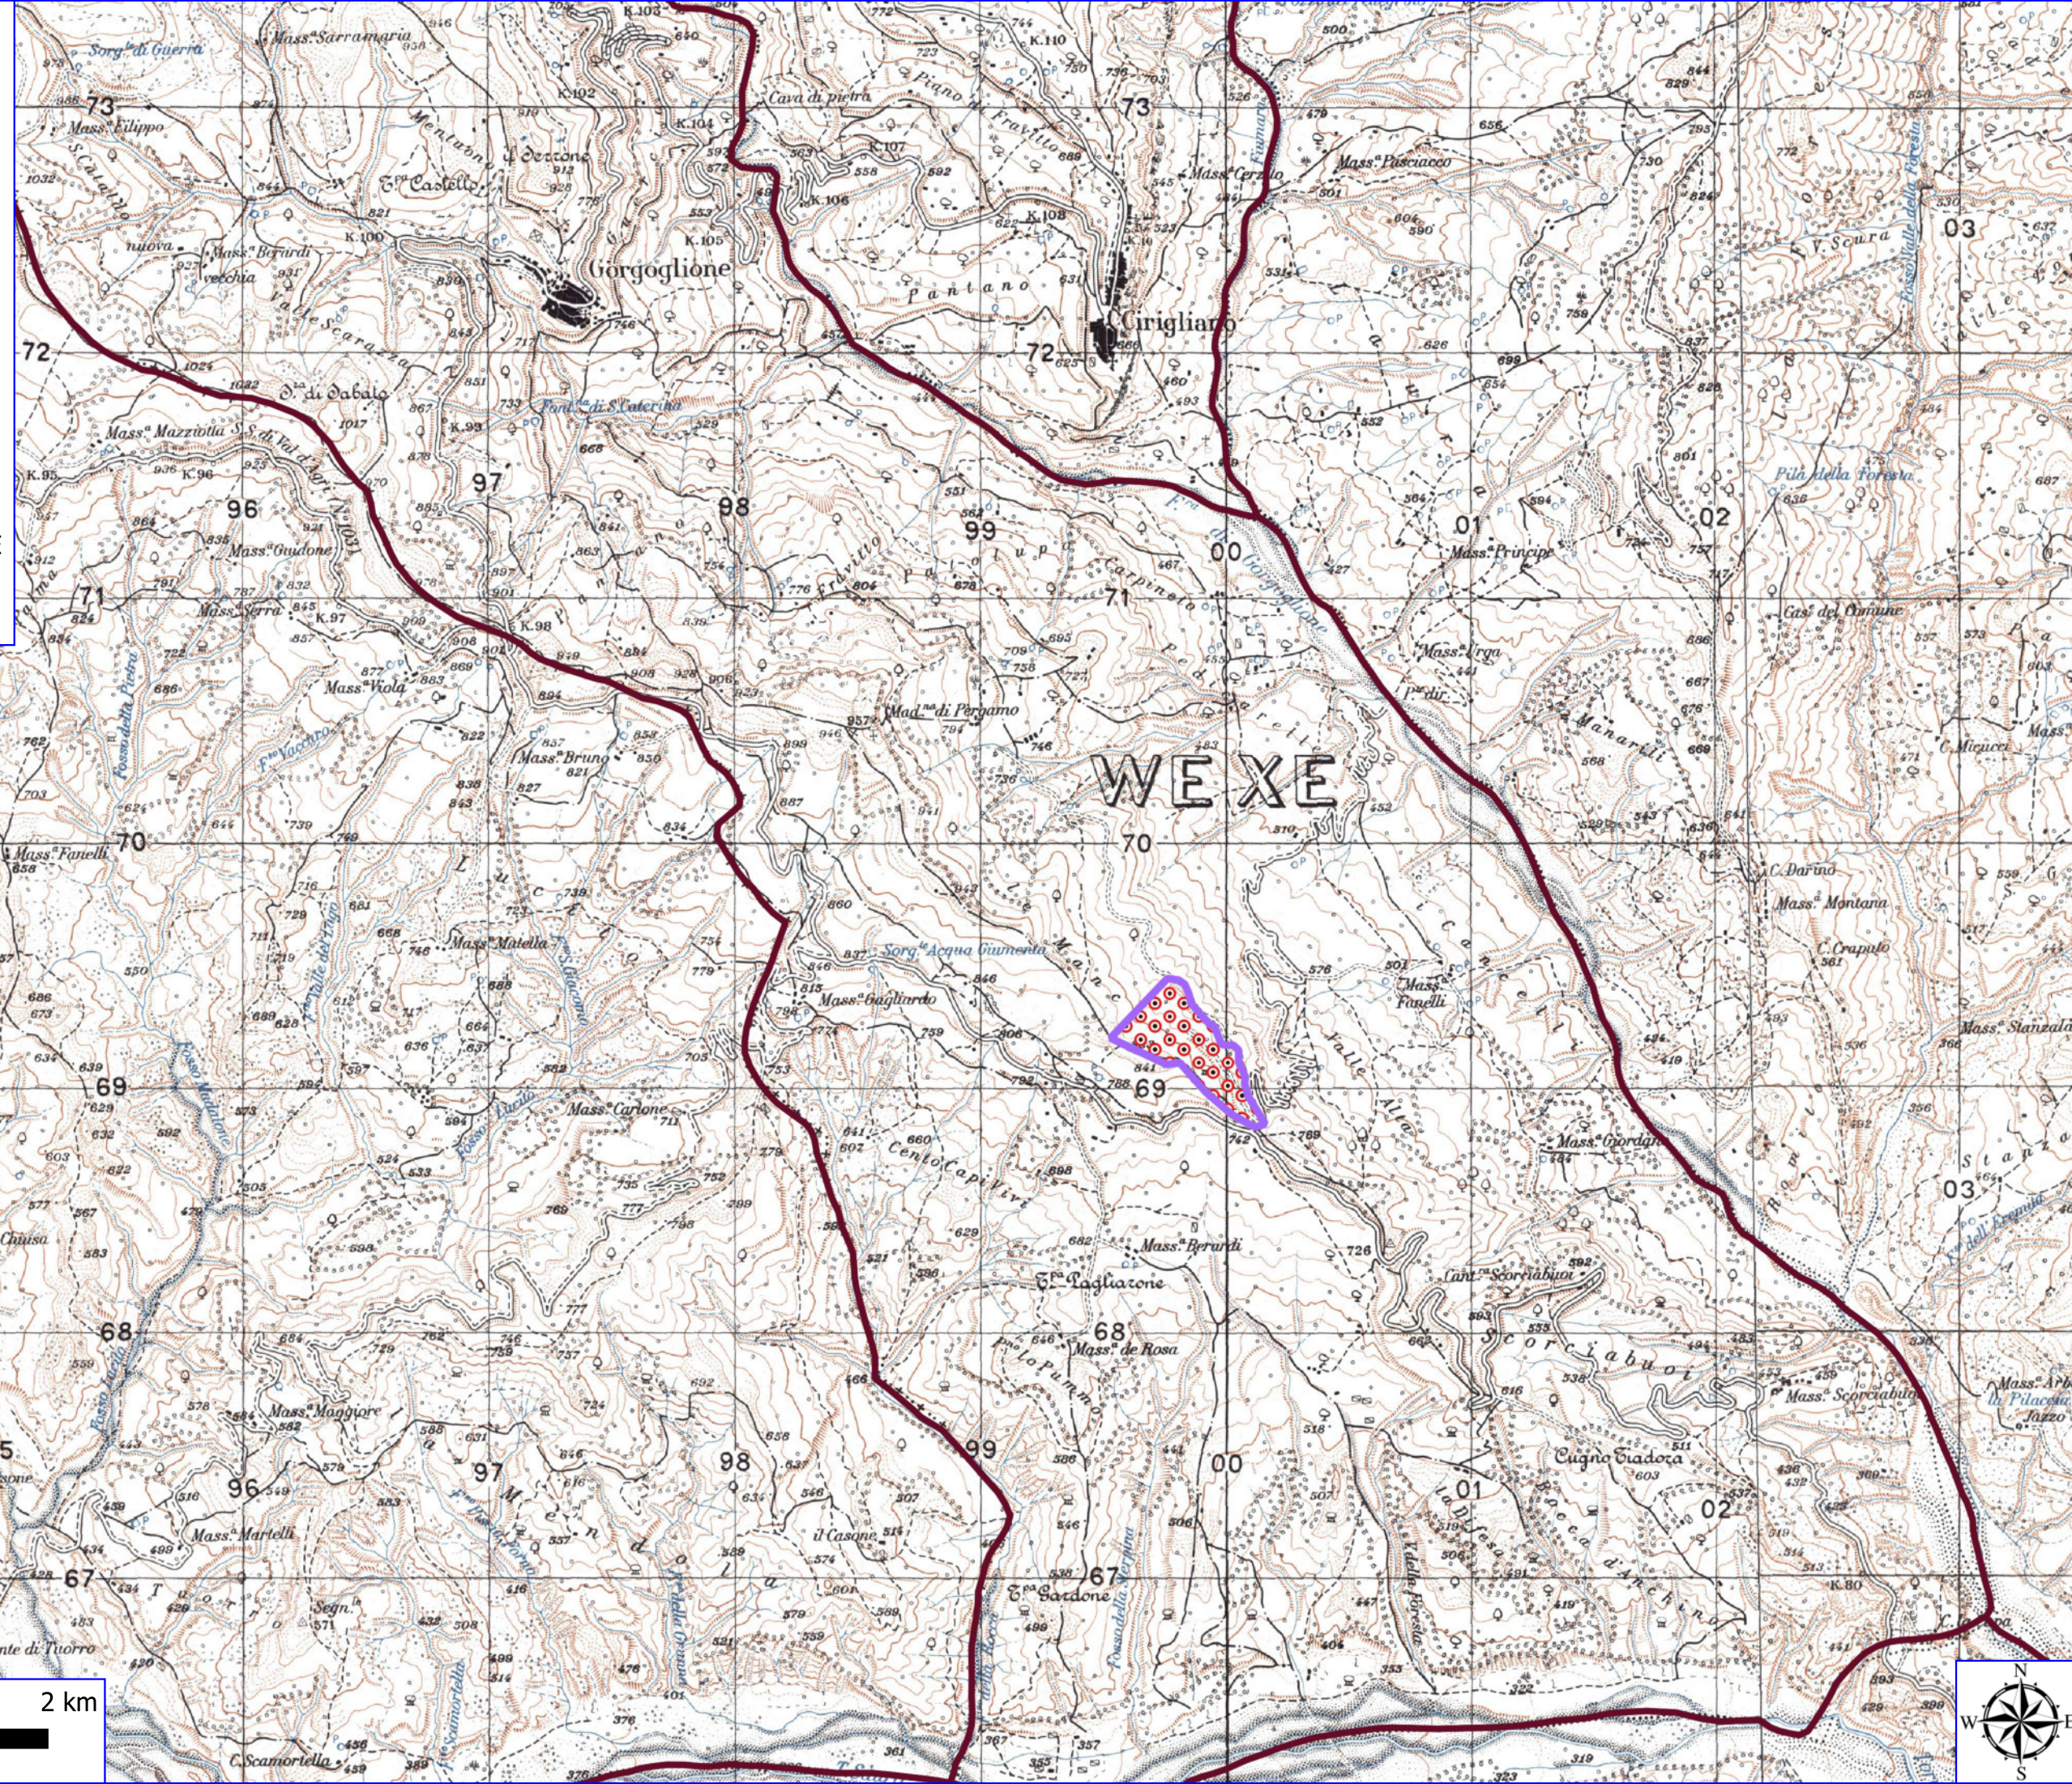

Legenda

GORGOGGLIONE POA 2023

- AREA PARCO
- AREA SIC
- AREA ZPS
- AREA ZSC
- AREA P_SIC_2019
- BENI PAESAGGISTICI ART. 136
- BENI PAESAGGISTICI ART. 142
- CONFINI COMUNALI
- DECESPUGLIAMENTO MANUALE

IGM_25000