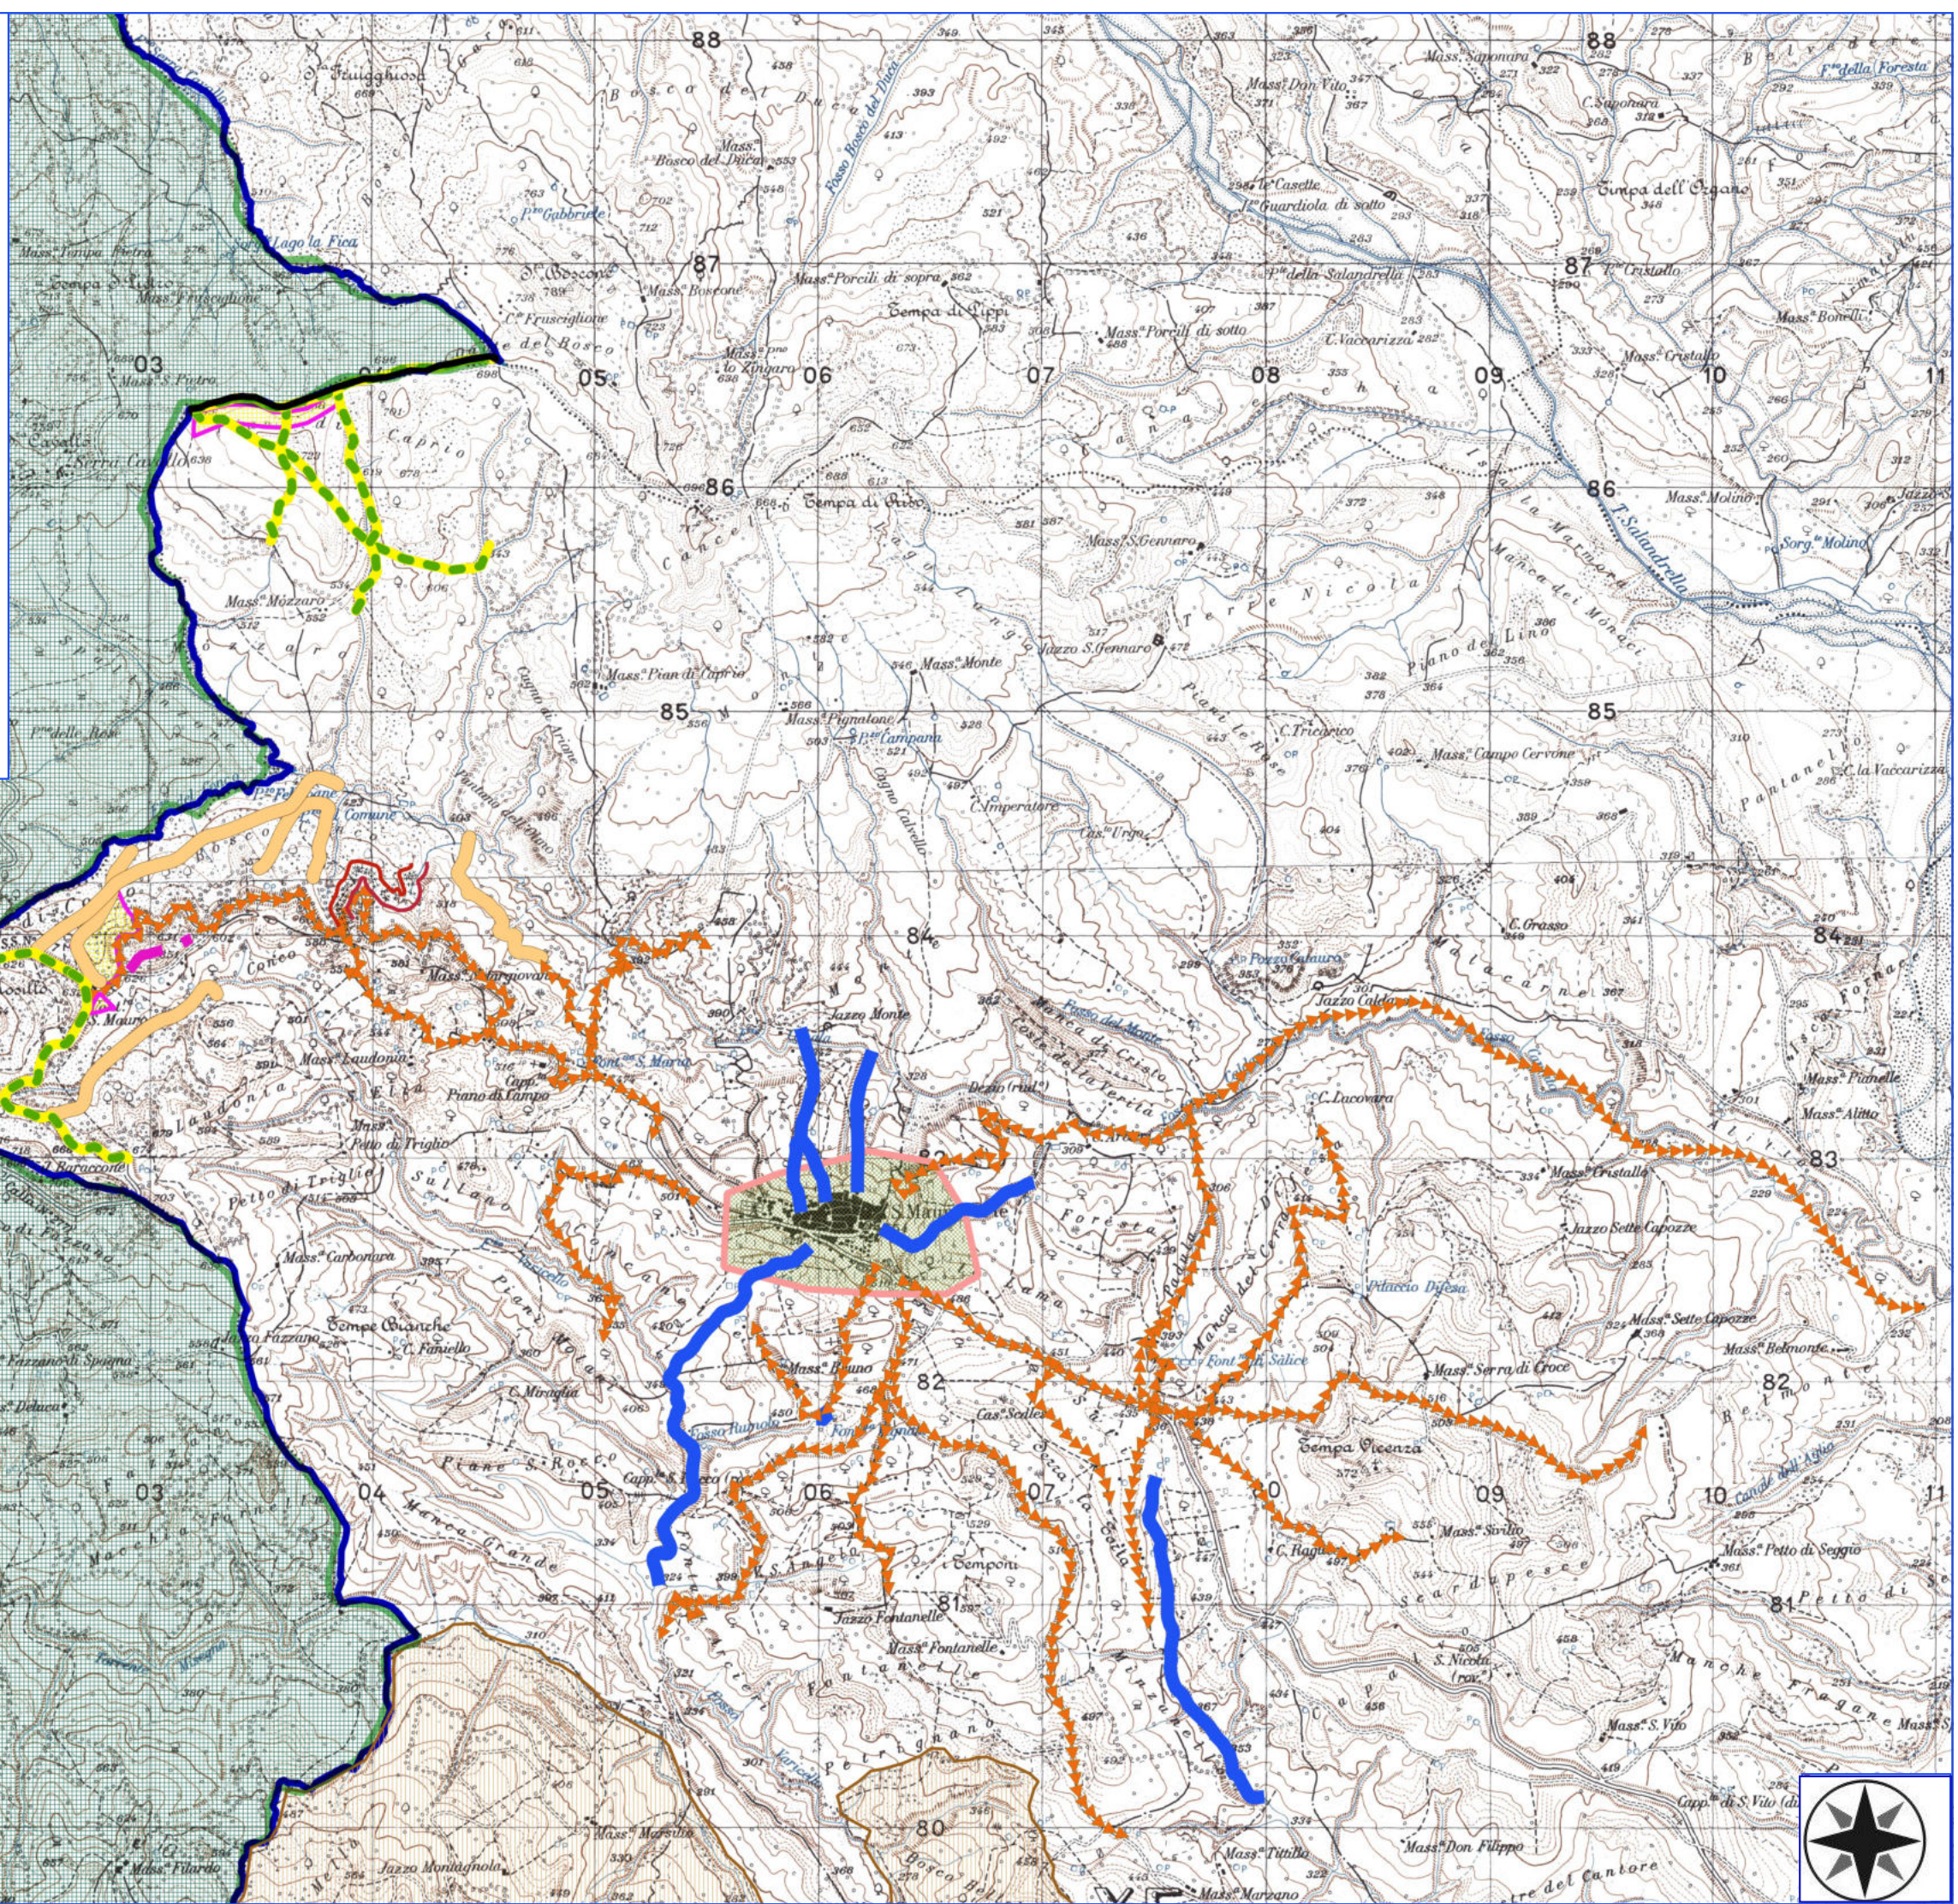

Legenda

- SAN MAURO FORTE 2023
- AREA PARCO
- AREA SIC
- AREA ZPS
- AREA ZSC
- AREA P_SIC_2019
- BENI PAESAGGISTICI ART. 136
- BENI PAESAGGISTICI ART. 142
- LIMITI COMUNALI
- VERDE URBANO E PERIURBANO
- MANUTENZIONE VIALE TAGLIAFUOCO
- IMANUTENZIONE SENTIERO FORESTALE
- MANUTENZIONE STRADA FORESTALE
- DECESPUGLIAMENTO ASTA FLUVIALE
- DECESPUGLIAMENTO STRADALE E PULIZIA CUNETTE
- DECESPUGLIAMENTO DEL TERRENO
- IGM_25000

0 0.0001 0.0002 km