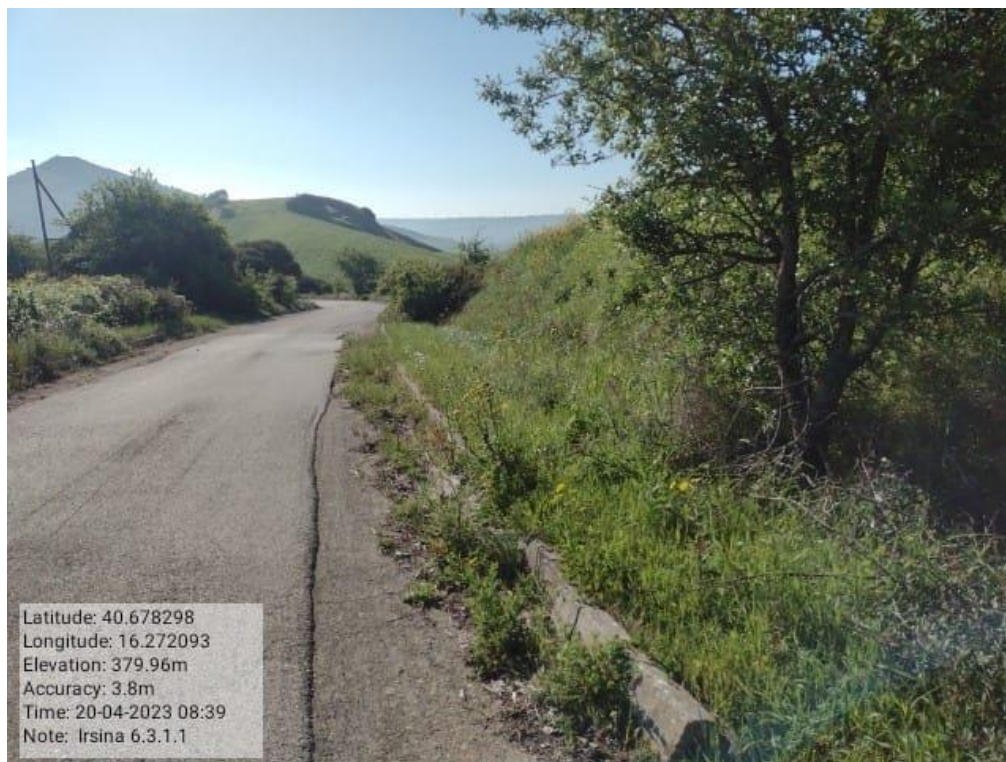

**PROGRAMMA OPERATIVO ANNUALE (P.O.A.) 2023 – Progetto di Forestazione Pubblica
Progetto Generale**