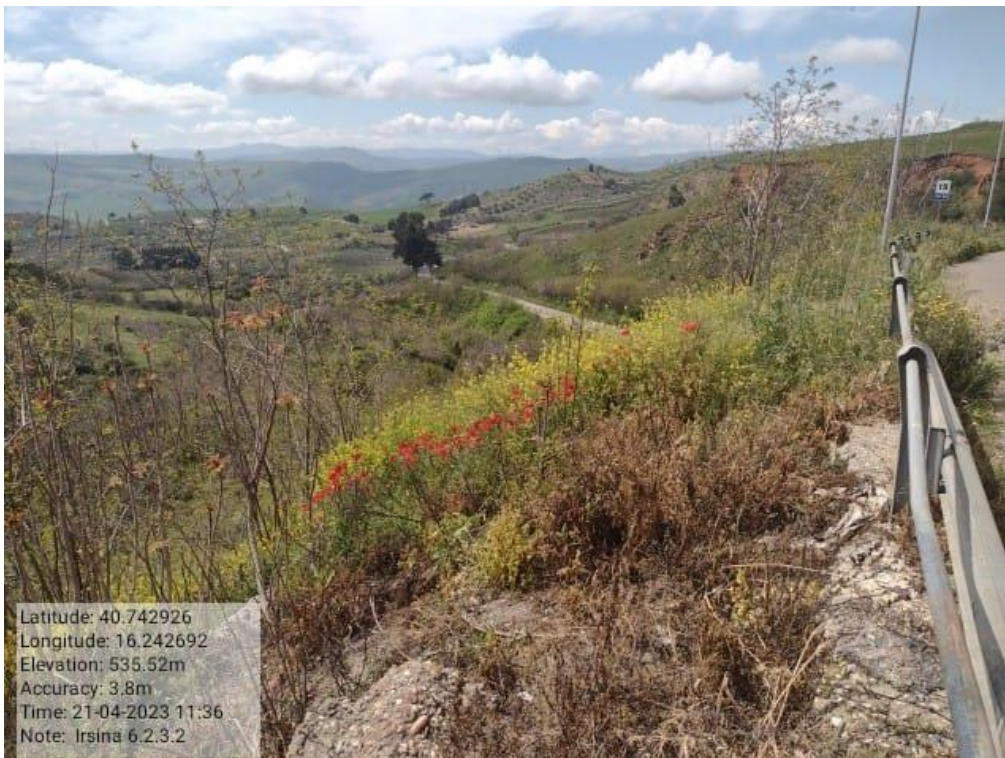

Int. 6.2.2.2 Irsina Fg.78 Part1180. Fg.79 P.1246 Rodari Park

Foto N.36

**PROGRAMMA OPERATIVO ANNUALE (P.O.A.) 2023 – Progetto di Forestazione Pubblica
Progetto Generale**

Int. 6.2.3.2 Irsina Fg.79 part.1256 Sotto Via Tolve

Foto N.37