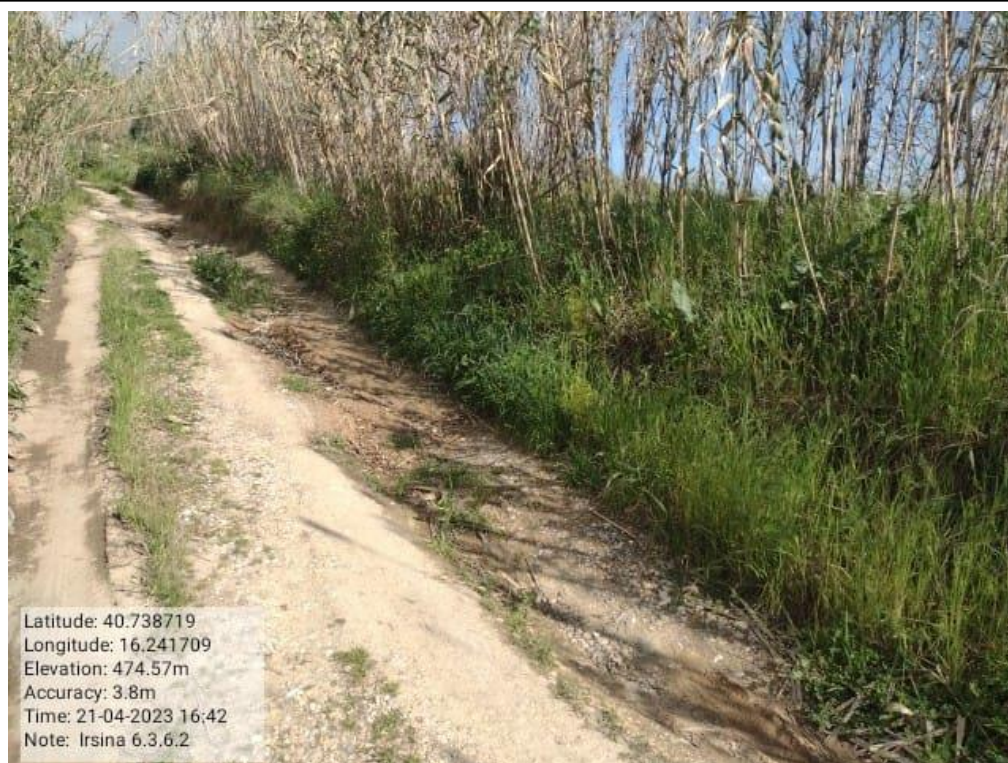

**PROGRAMMA OPERATIVO ANNUALE (P.O.A.) 2023 – Progetto di Forestazione Pubblica
Progetto Generale**