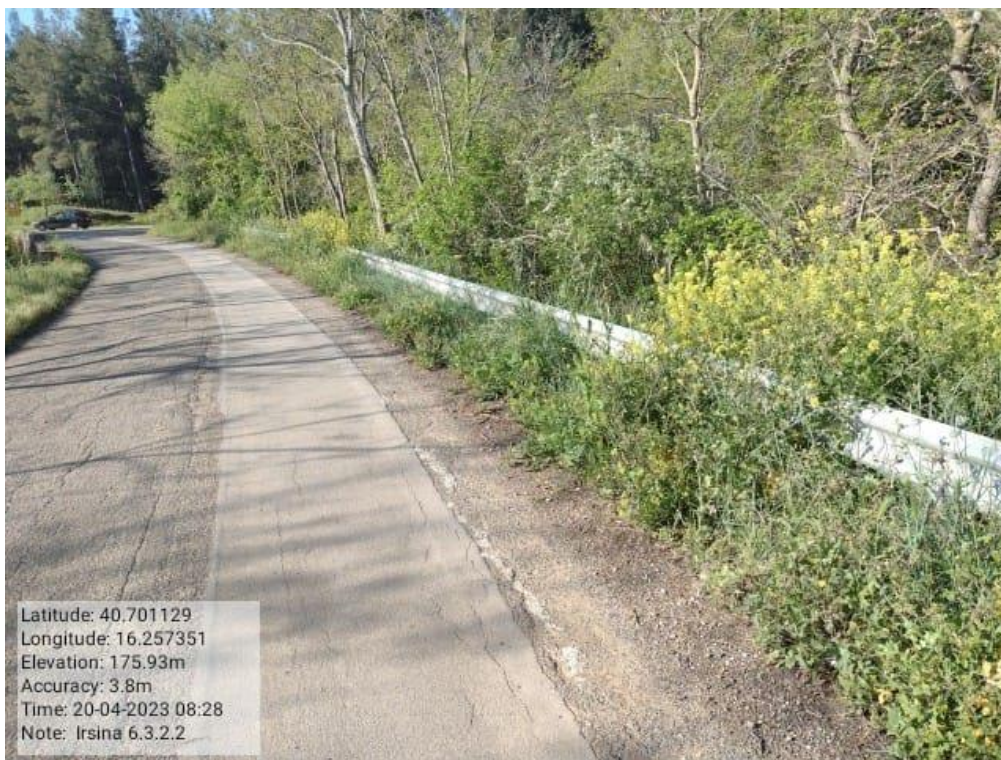

**PROGRAMMA OPERATIVO ANNUALE (P.O.A.) 2023 – Progetto di Forestazione Pubblica
Progetto Generale**

Int. 6.3.2.2 Irsina Fg. 74 tratto Strada provinciale ex 209 per Verrutoli

Foto N.41