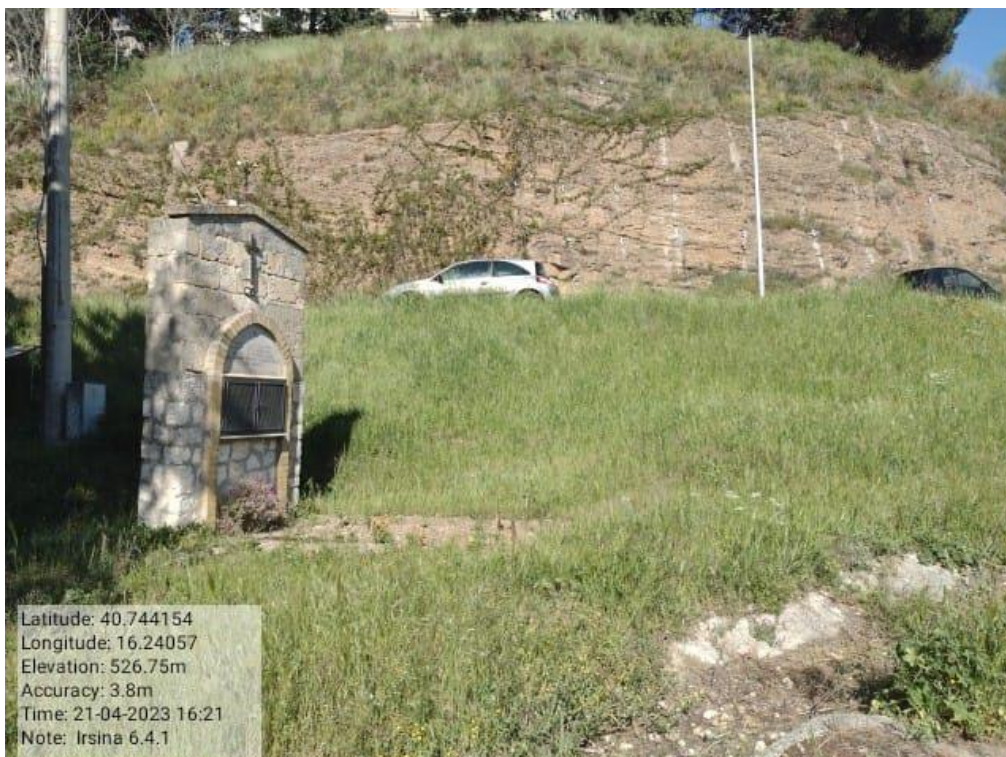

Int. - 6.3.19.1 Irsina F.74-75-76-77-5-6-7-16-14 SP.64 F.do Valle Bradano Foto N.71

**PROGRAMMA OPERATIVO ANNUALE (P.O.A.) 2023 – Progetto di Forestazione Pubblica
Progetto Generale**

Int .6.4.1 Irsina 6.4.1 Irsina Foglio 79 part. 1246 e Strade Parco Rodari

Foto N. 72