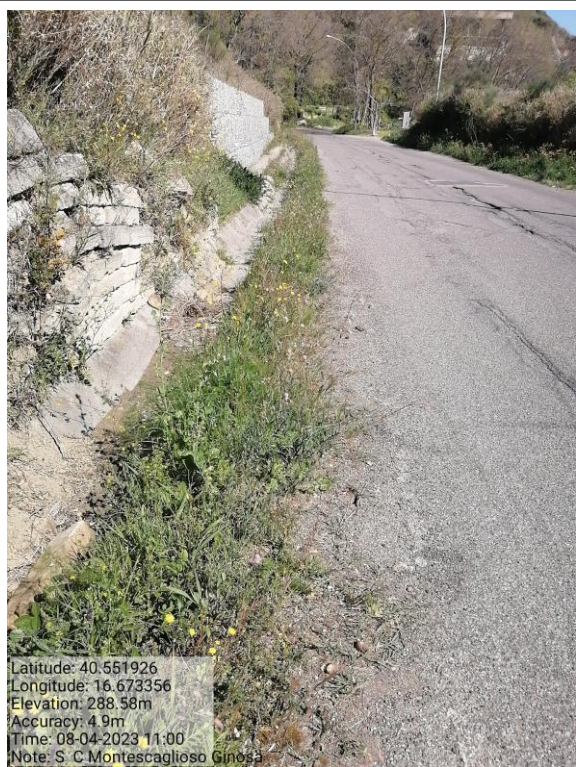

Int.6.3.4.2 - S.C. Montescaglioso -SP 34 Ginosa – Foto 59

Foto 60