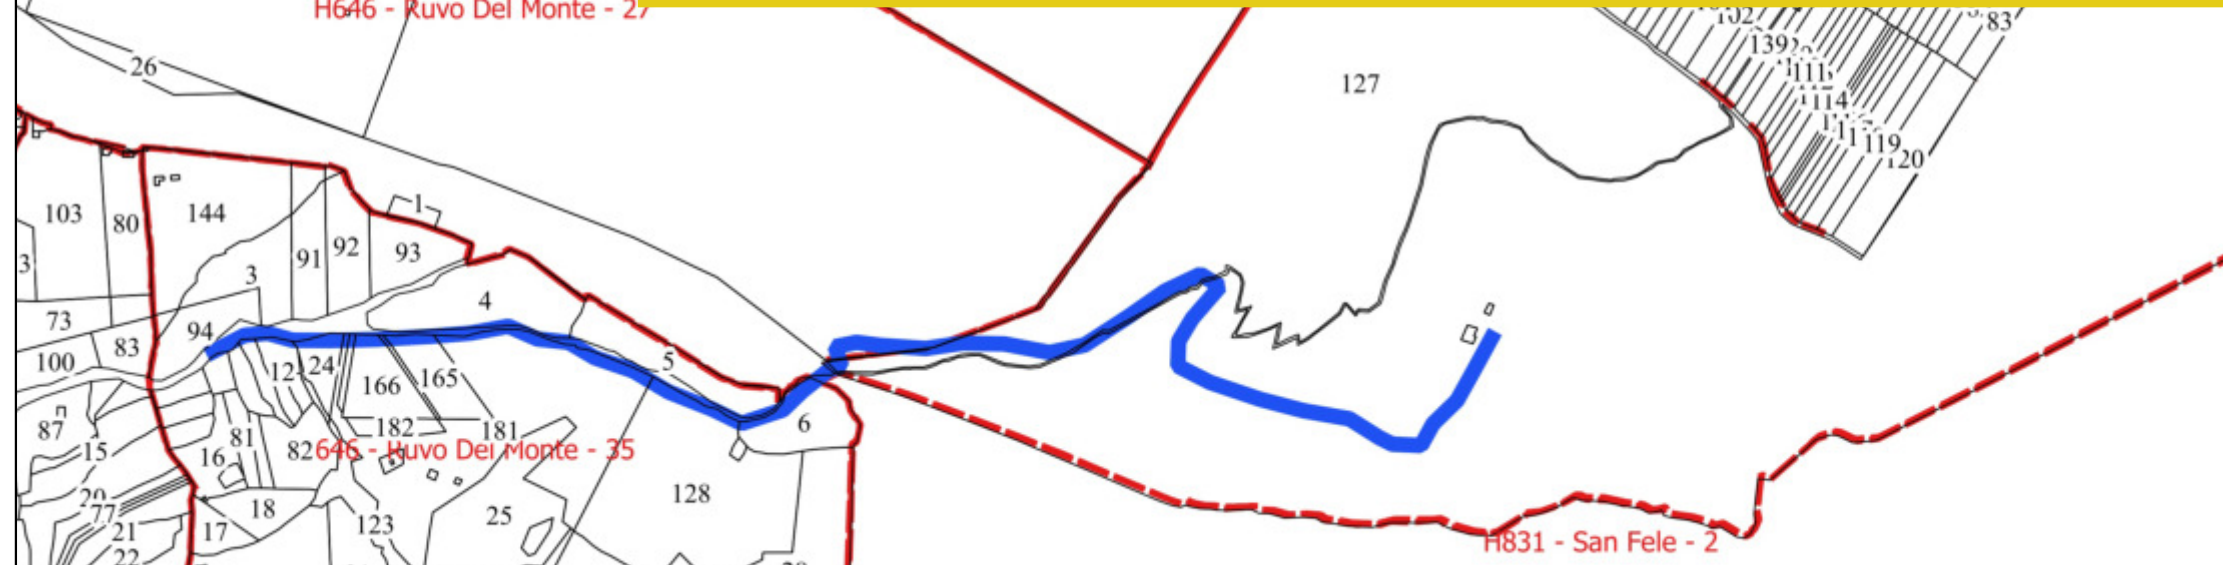

RUVO DEL MONTE POA 2023

-  FOGLI DI MAPPA
-  VERDE URBANO E PERIURBANO
- RUVO DEL MONTE 2023**
-  PARTICELLE

RUVO DEL MONTE POA 2023

-  FOGLI DI MAPPA
-  RUVO DEL MONTE 2023
-  PARTICELLE
-  DECESPUGLIAMENTO DEL TERRENO
-  MANUTENZIONE FASCE ANTINCENDIO

RUVO DEL MONTE POA 2023

- FOGLI DI MAPPA
- DECESPUGLIAMENTO ASTE FLUVIALI
- RUVO DEL MONTE 2023
- PARTICELLE

RUVO DEL MONTE POA 2023

▶▶▶ DECESPUGLIAMENTO STRADALE E PULIZIA CUNETTE

GOOGLE HEARTH

0 500 1000 m