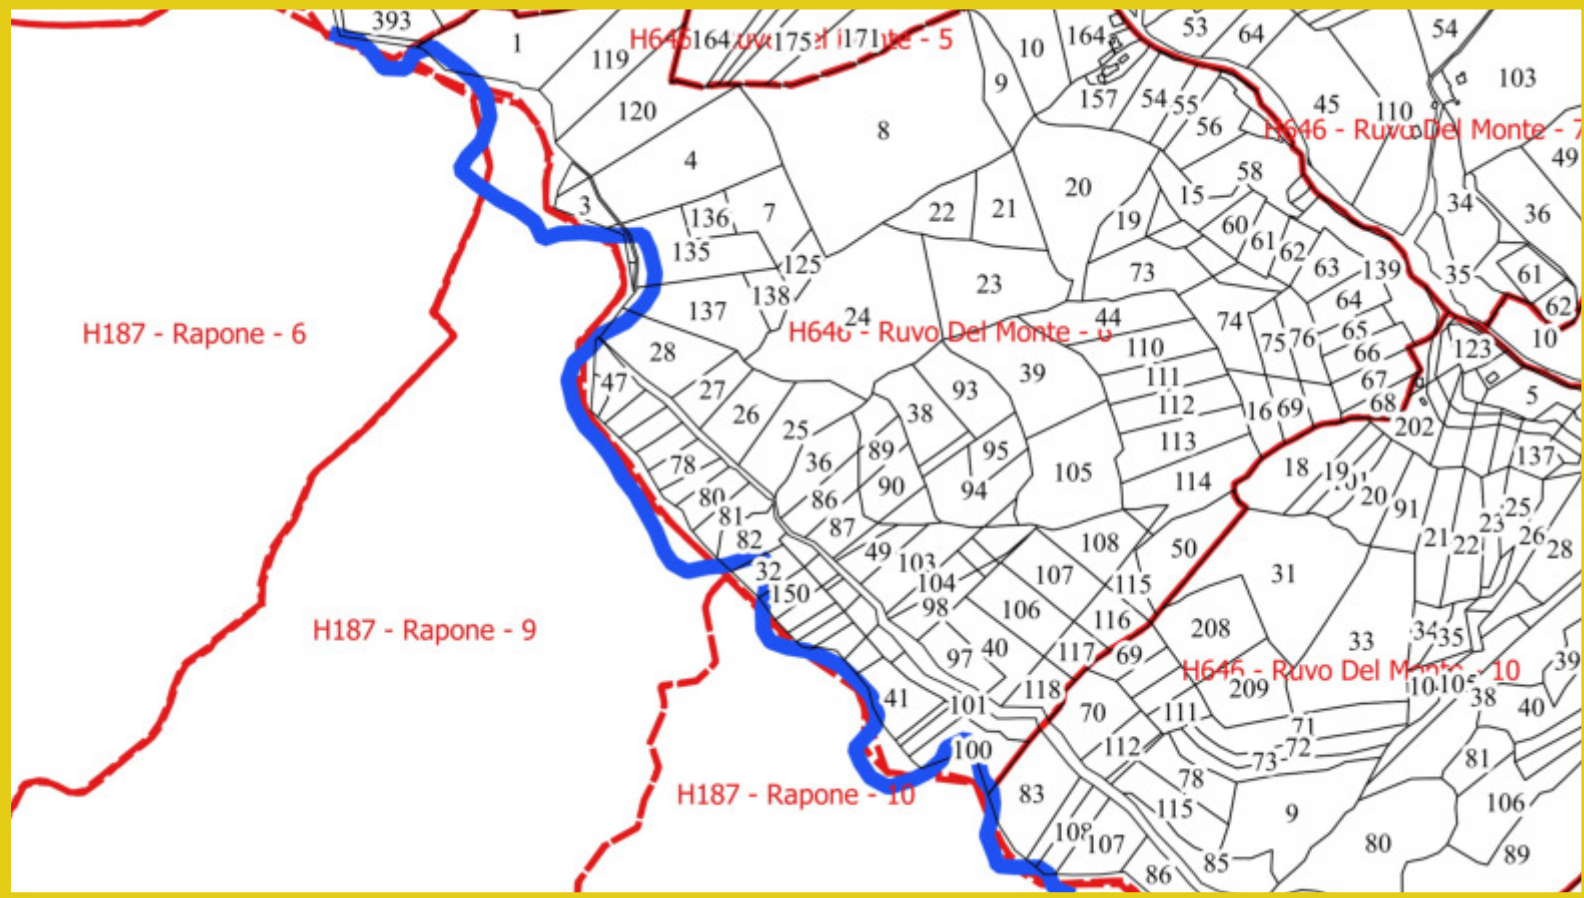

RUVO DEL MONTE POA 2023

-  FOGLI DI MAPPA
-  VERDE URBANO E PERIURBANO
- RUVO DEL MONTE 2023**
-  PARTICELLE

RUVO DEL MONTE POA 2023

-  FOGLI DI MAPPA
-  RUVO DEL MONTE 2023
-  PARTICELLE
-  DECESPUGLIAMENTO DEL TERRENO
-  MANUTENZIONE FASCE ANTINCENDIO

RUVO DEL MONTE POA 2023

- FOGLI DI MAPPA
- DECESPUGLIAMENTO ASTE FLUVIALI
- RUVO DEL MONTE 2023
- PARTICELLE

RUVO DEL MONTE POA 2023

▶▶▶ DECESPUGLIAMENTO STRADALE E PULIZIA CUNETTE

GOOGLE HEARTH

0 500 1000 m