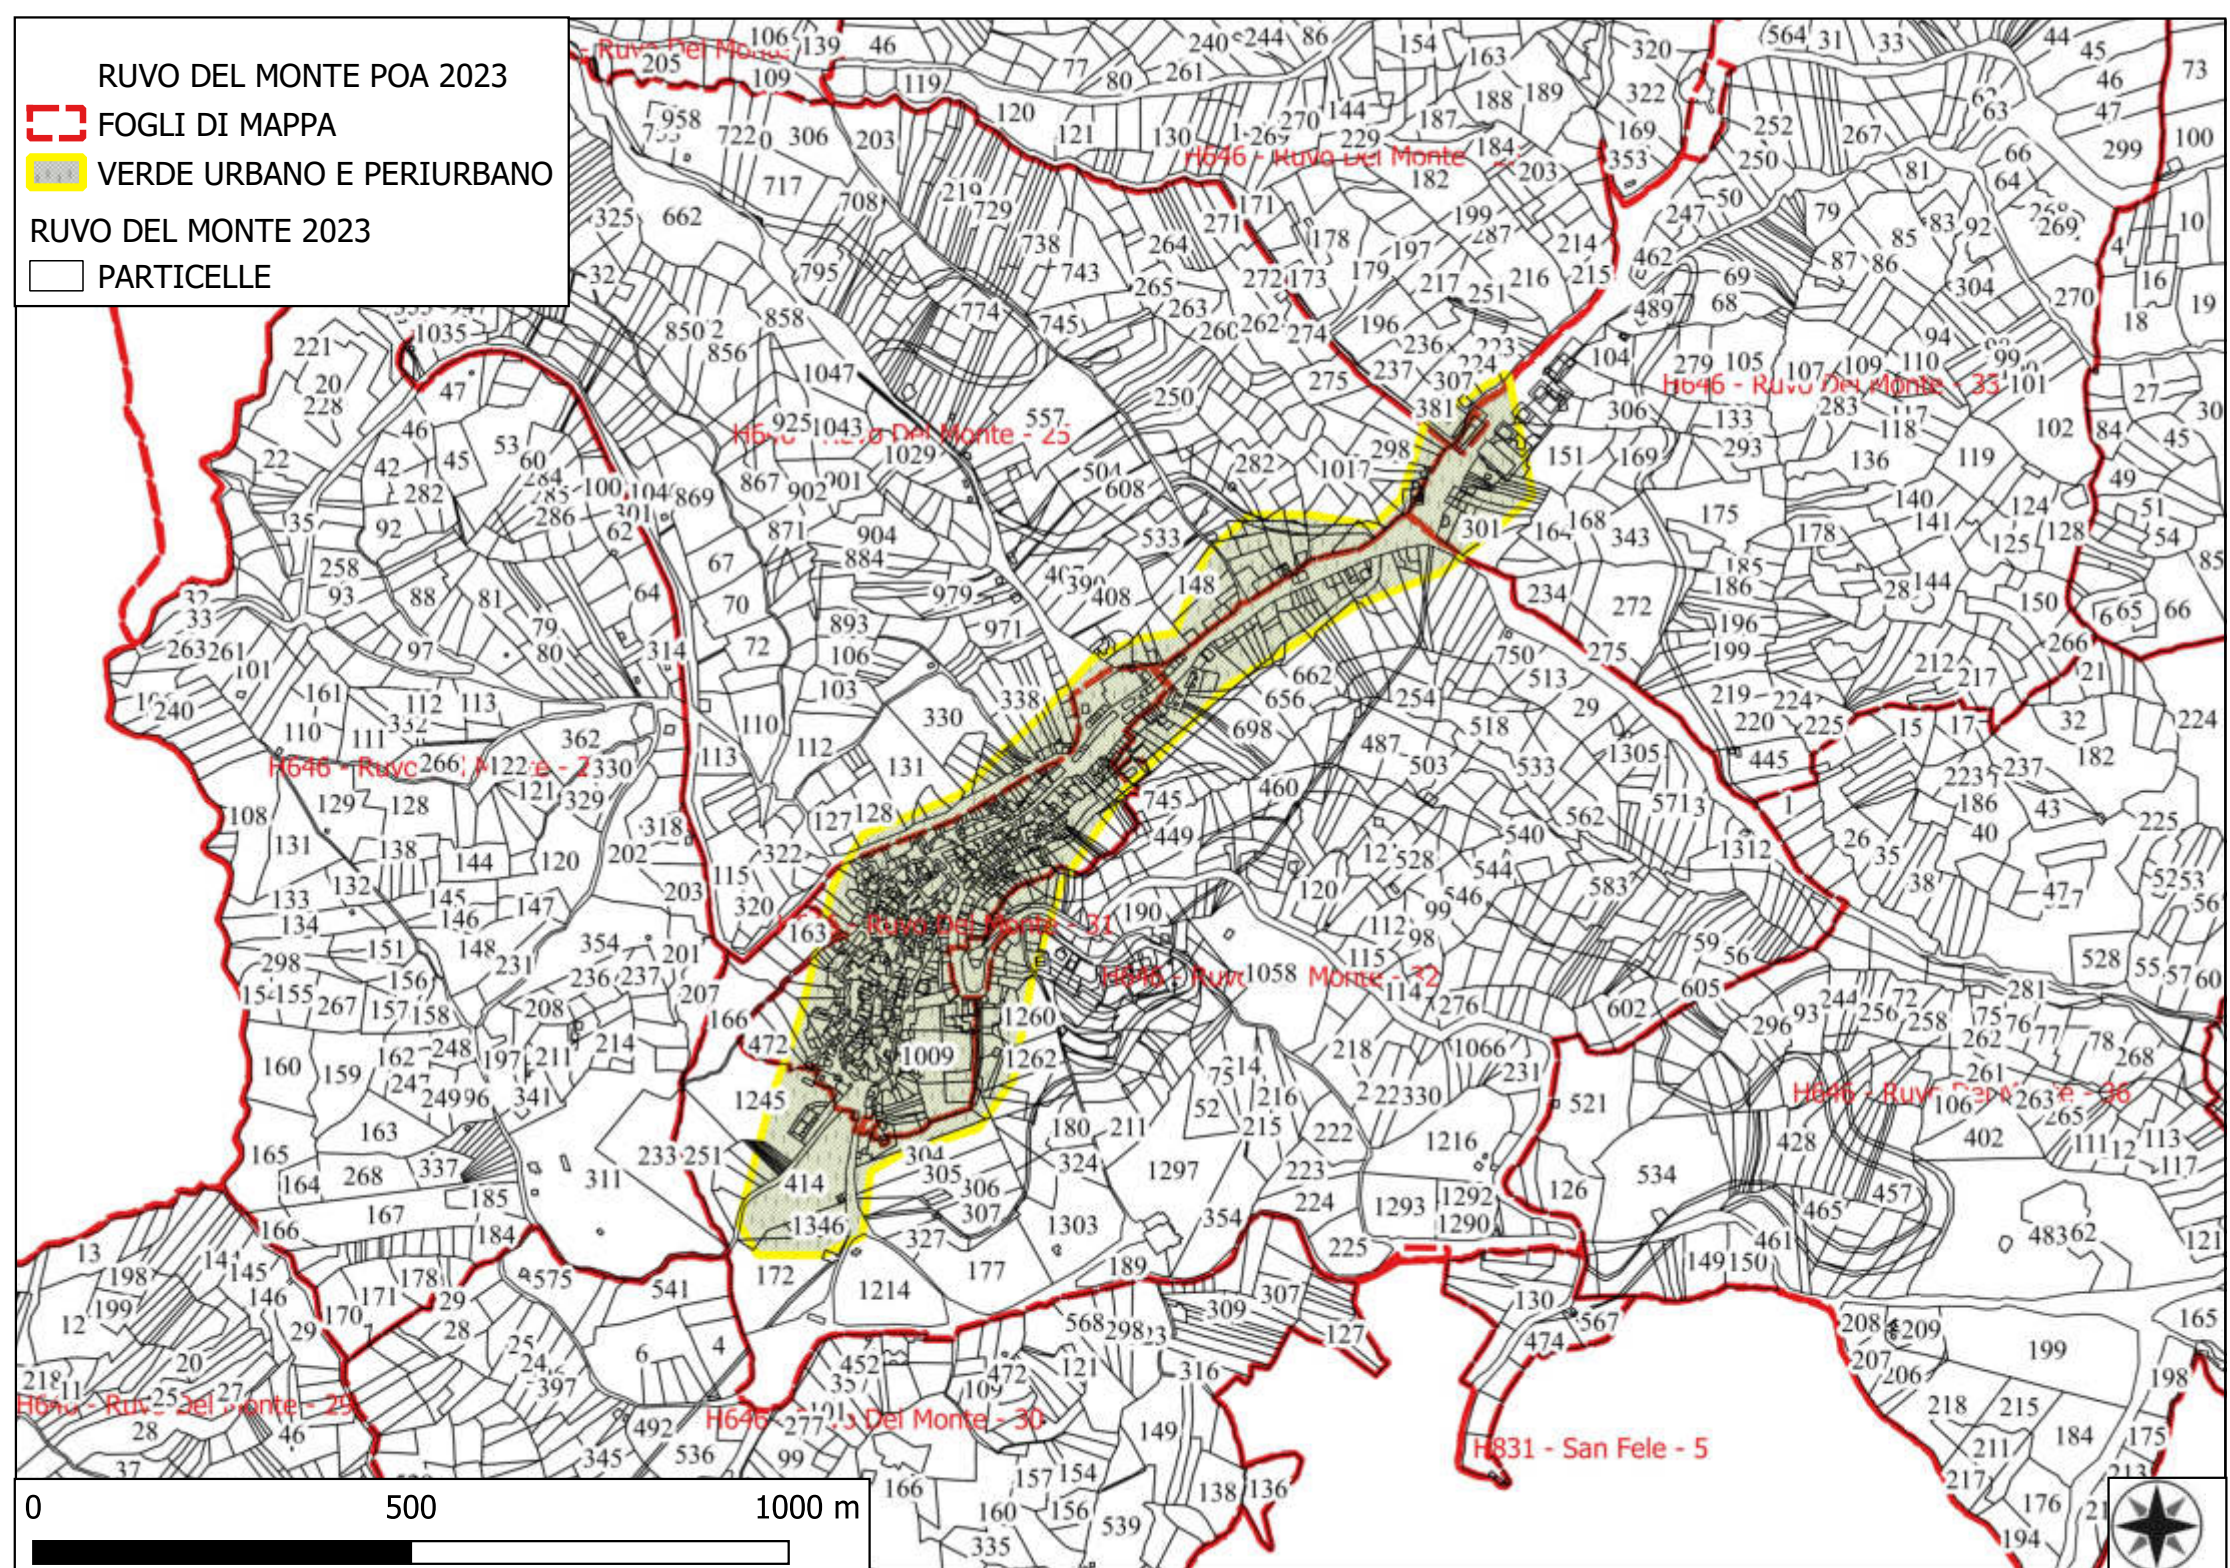

RUVO DEL MONTE POA 2023

-  FOGLI DI MAPPA
-  VERDE URBANO E PERIURBANO
- RUVO DEL MONTE 2023**
-  PARTICELLE

RUVO DEL MONTE POA 2023

-  FOGLI DI MAPPA
-  RUVO DEL MONTE 2023
-  PARTICELLE
-  DECESPUGLIAMENTO DEL TERRENO
-  MANUTENZIONE FASCE ANTINCENDIO

RUVO DEL MONTE POA 2023

- FOGLI DI MAPPA
- DECESPUGLIAMENTO ASTE FLUVIALI
- RUVO DEL MONTE 2023
- PARTICELLE

RUVO DEL MONTE POA 2023

▶▶▶ DECESPUGLIAMENTO STRADALE E PULIZIA CUNETTE

GOOGLE HEARTH

0 500 1000 m