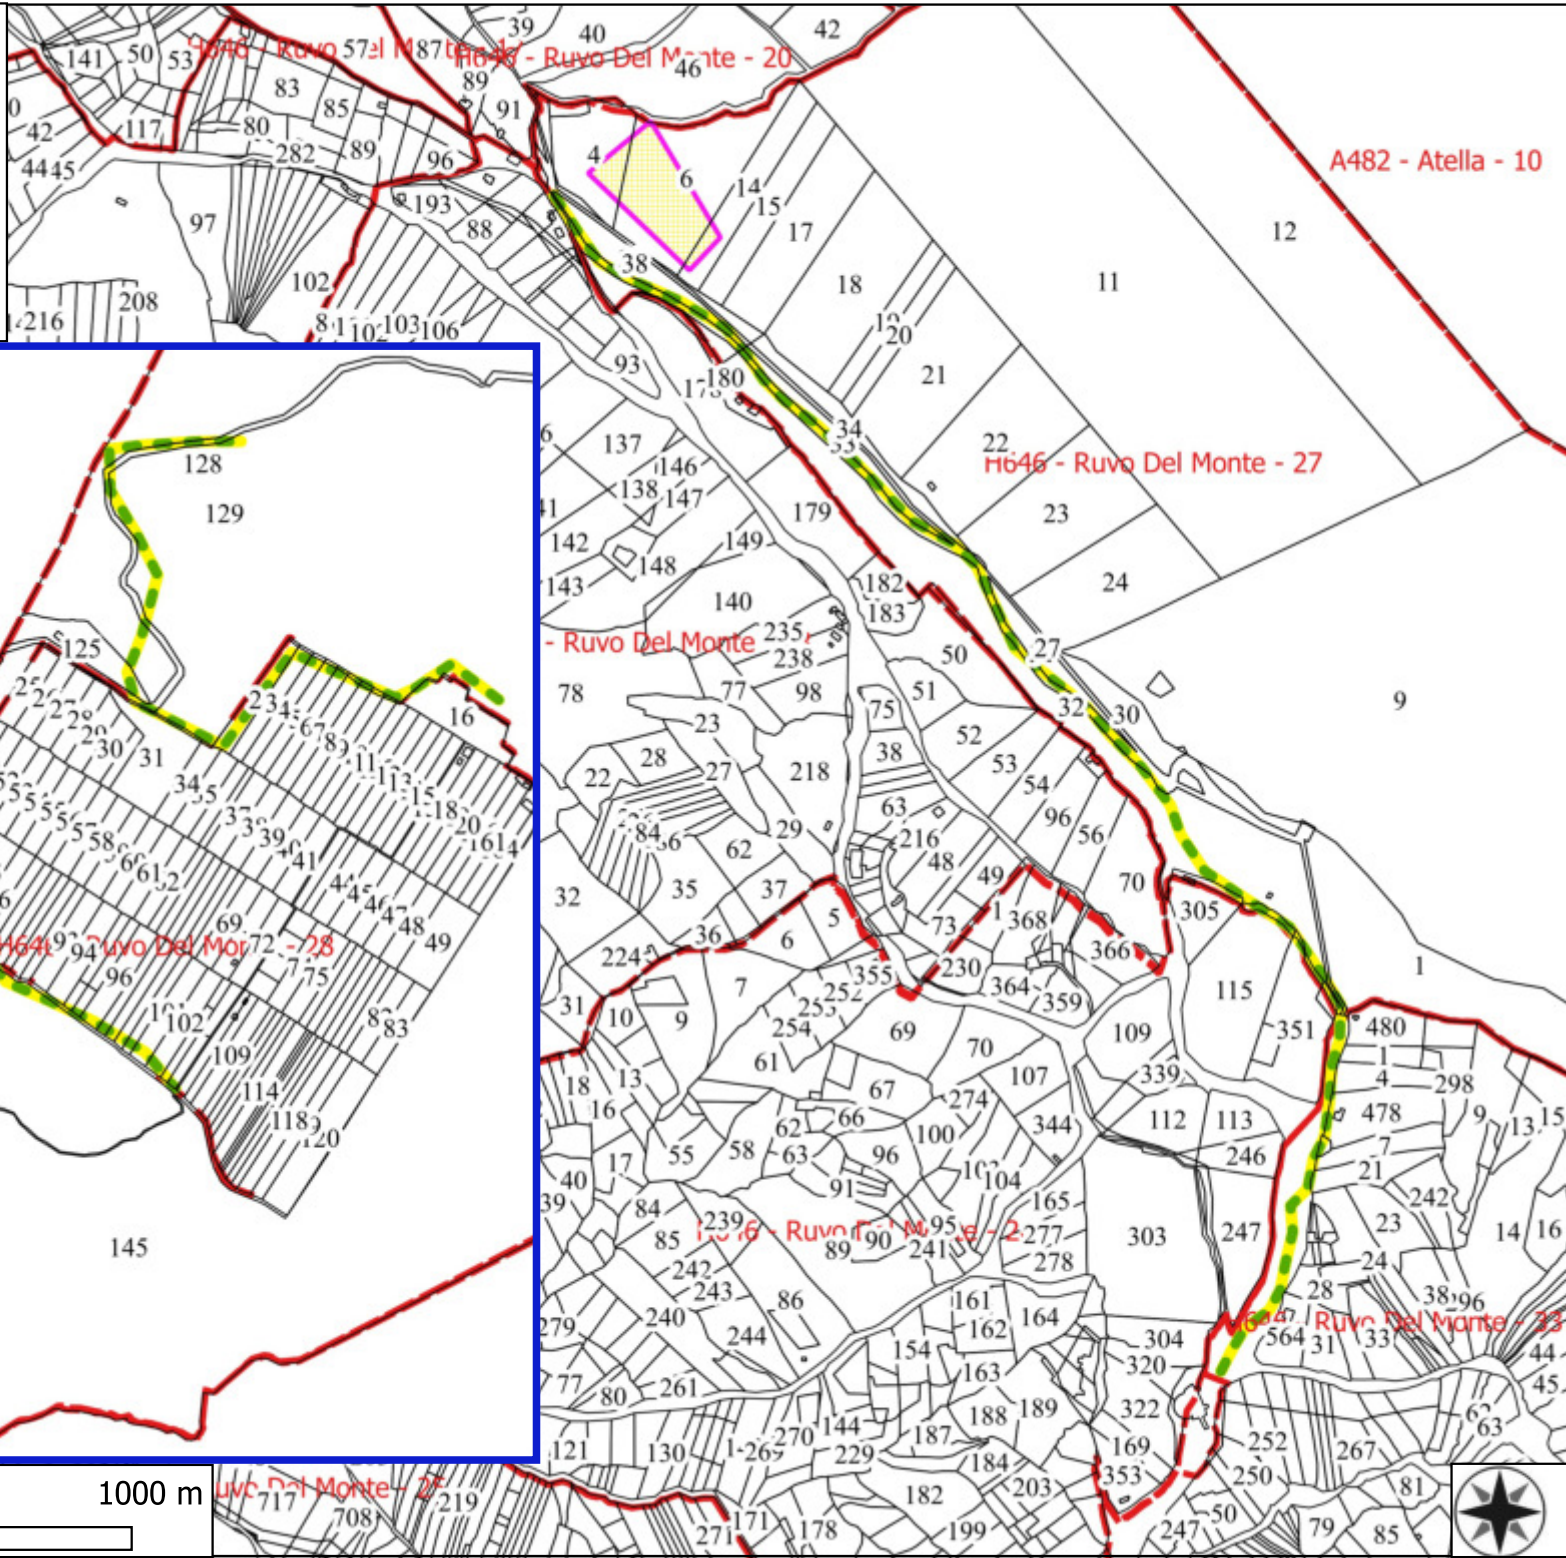

RUVO DEL MONTE POA 2023

-  FOGLI DI MAPPA
-  VERDE URBANO E PERIURBANO
- RUVO DEL MONTE 2023**
-  PARTICELLE

RUVO DEL MONTE POA 2023

-  FOGLI DI MAPPA
-  RUVO DEL MONTE 2023
-  PARTICELLE
-  DECESPUGLIAMENTO DEL TERRENO
-  MANUTENZIONE FASCE ANTINCENDIO

RUVO DEL MONTE POA 2023

- FOGLI DI MAPPA
- DECESPUGLIAMENTO ASTE FLUVIALI
- RUVO DEL MONTE 2023
- PARTICELLE

RUVO DEL MONTE POA 2023

▶▶▶ DECESPUGLIAMENTO STRADALE E PULIZIA CUNETTE

GOOGLE HEARTH

0 500 1000 m