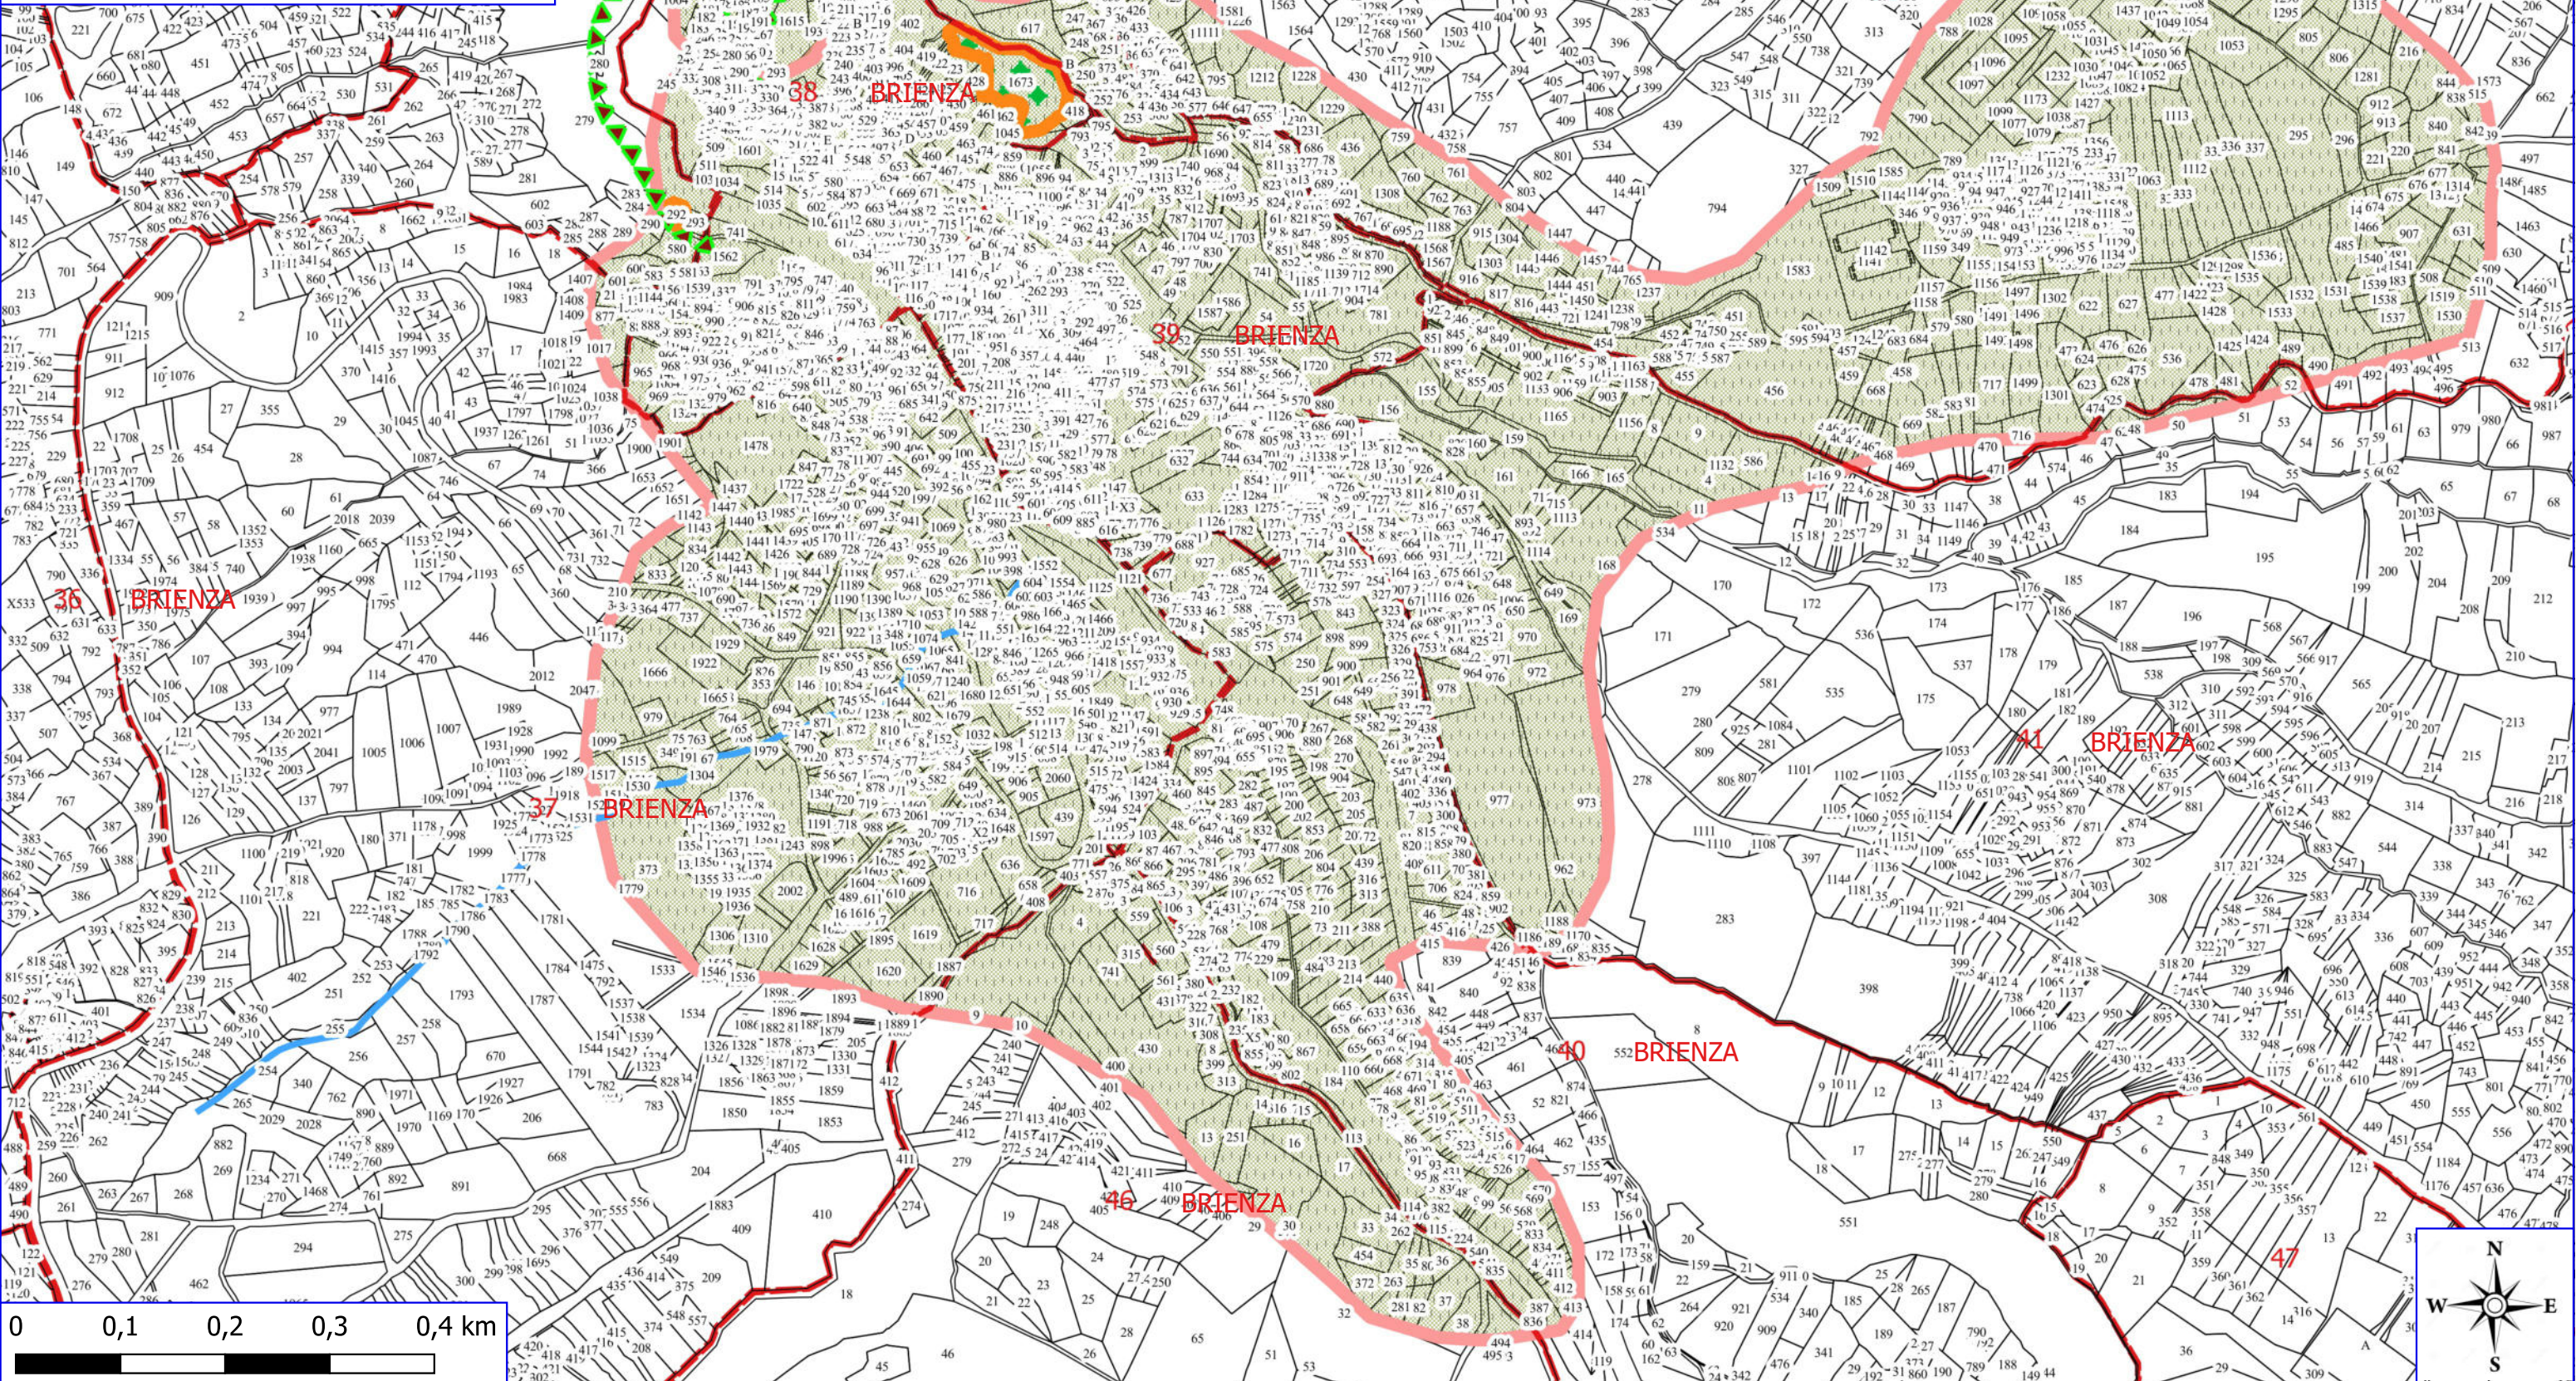

BRIENZA

BRIENZA POA 2023

MANUTENZIONE SENTIERO FORESTALE

DECESPUGLIAMENTO ASTE FLUVIALI

VERDE URBANO E PERIURBANO

RIPULITURA GIOVANE BOSCO

FOGLI CATASTALI

BRIENZA

PARTICELLE