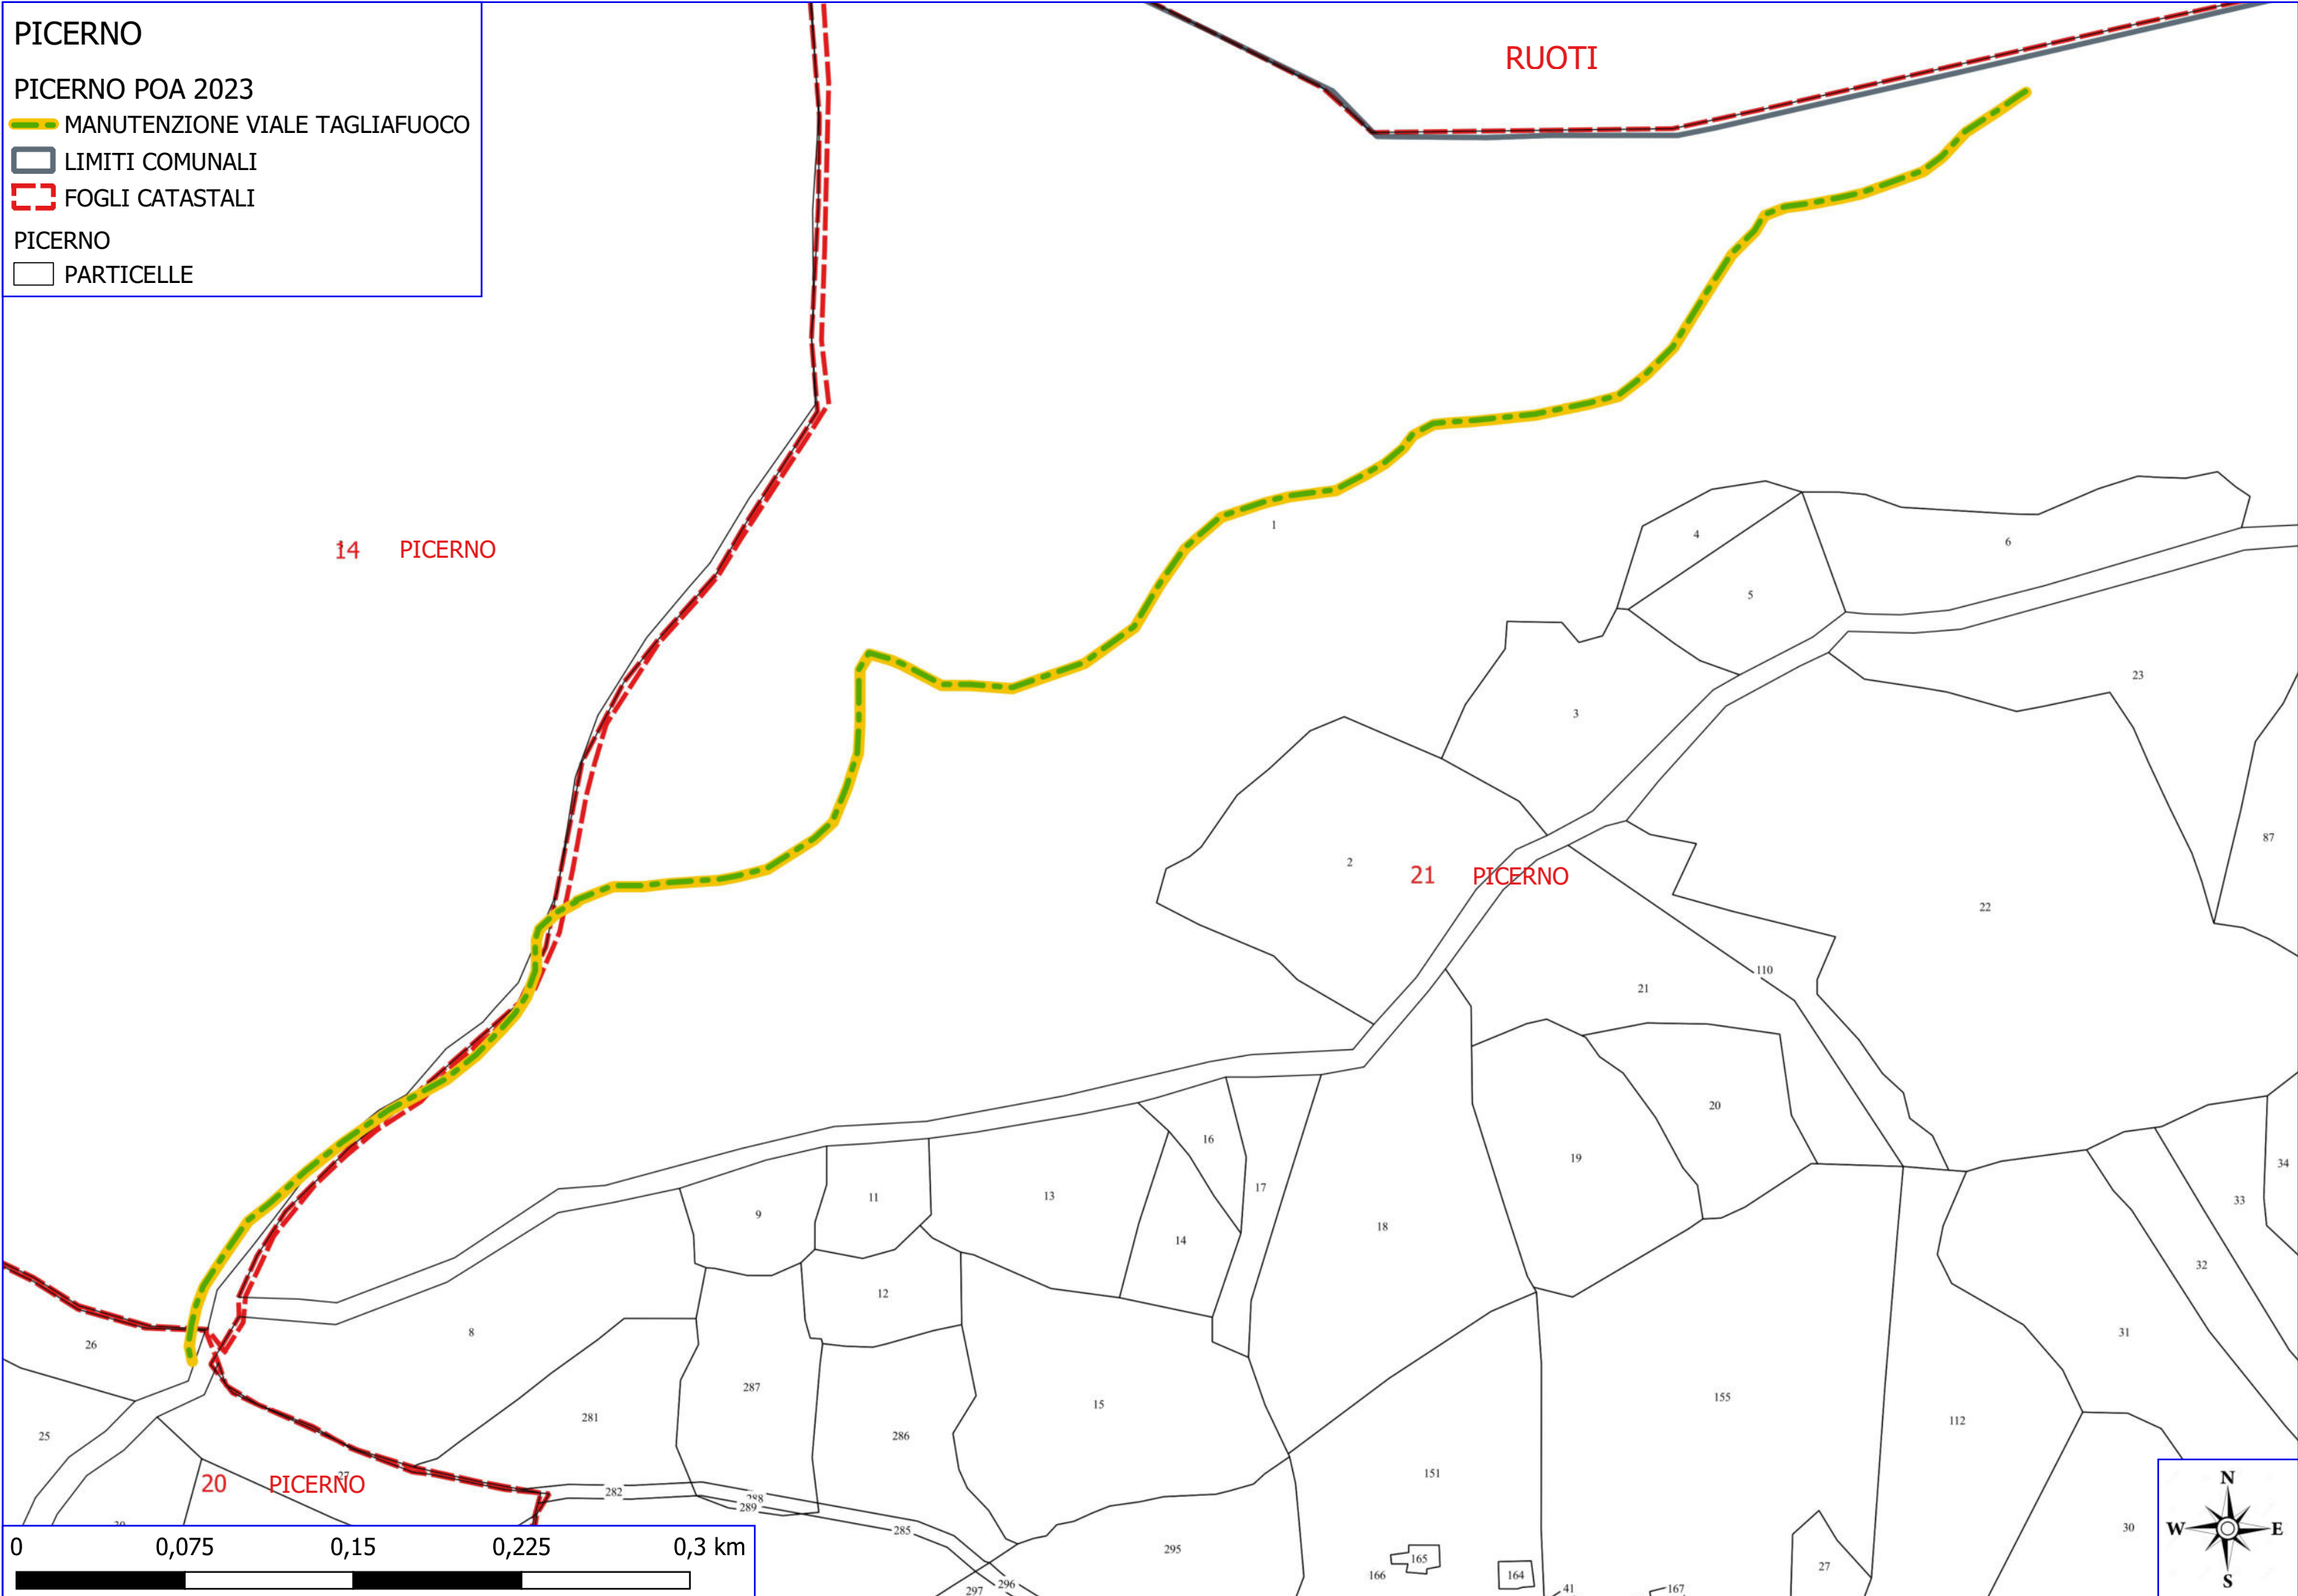

MANUTENZIONE VIALE TAGLIAFUOCO

LIMITI COMUNALI

FOGLI CATASTALI

PICERNO

PARTICELLE

RUOTI

14 PICERNO

21 PICERNO

20 PICERNO

0 0,075 0,15 0,225 0,3 km

PICERNO

PICERNO POA 2023

MANUTENZIONE PISTA FORESTALE

FOGLI CATASTALI

PICERNO

PARTICELLE