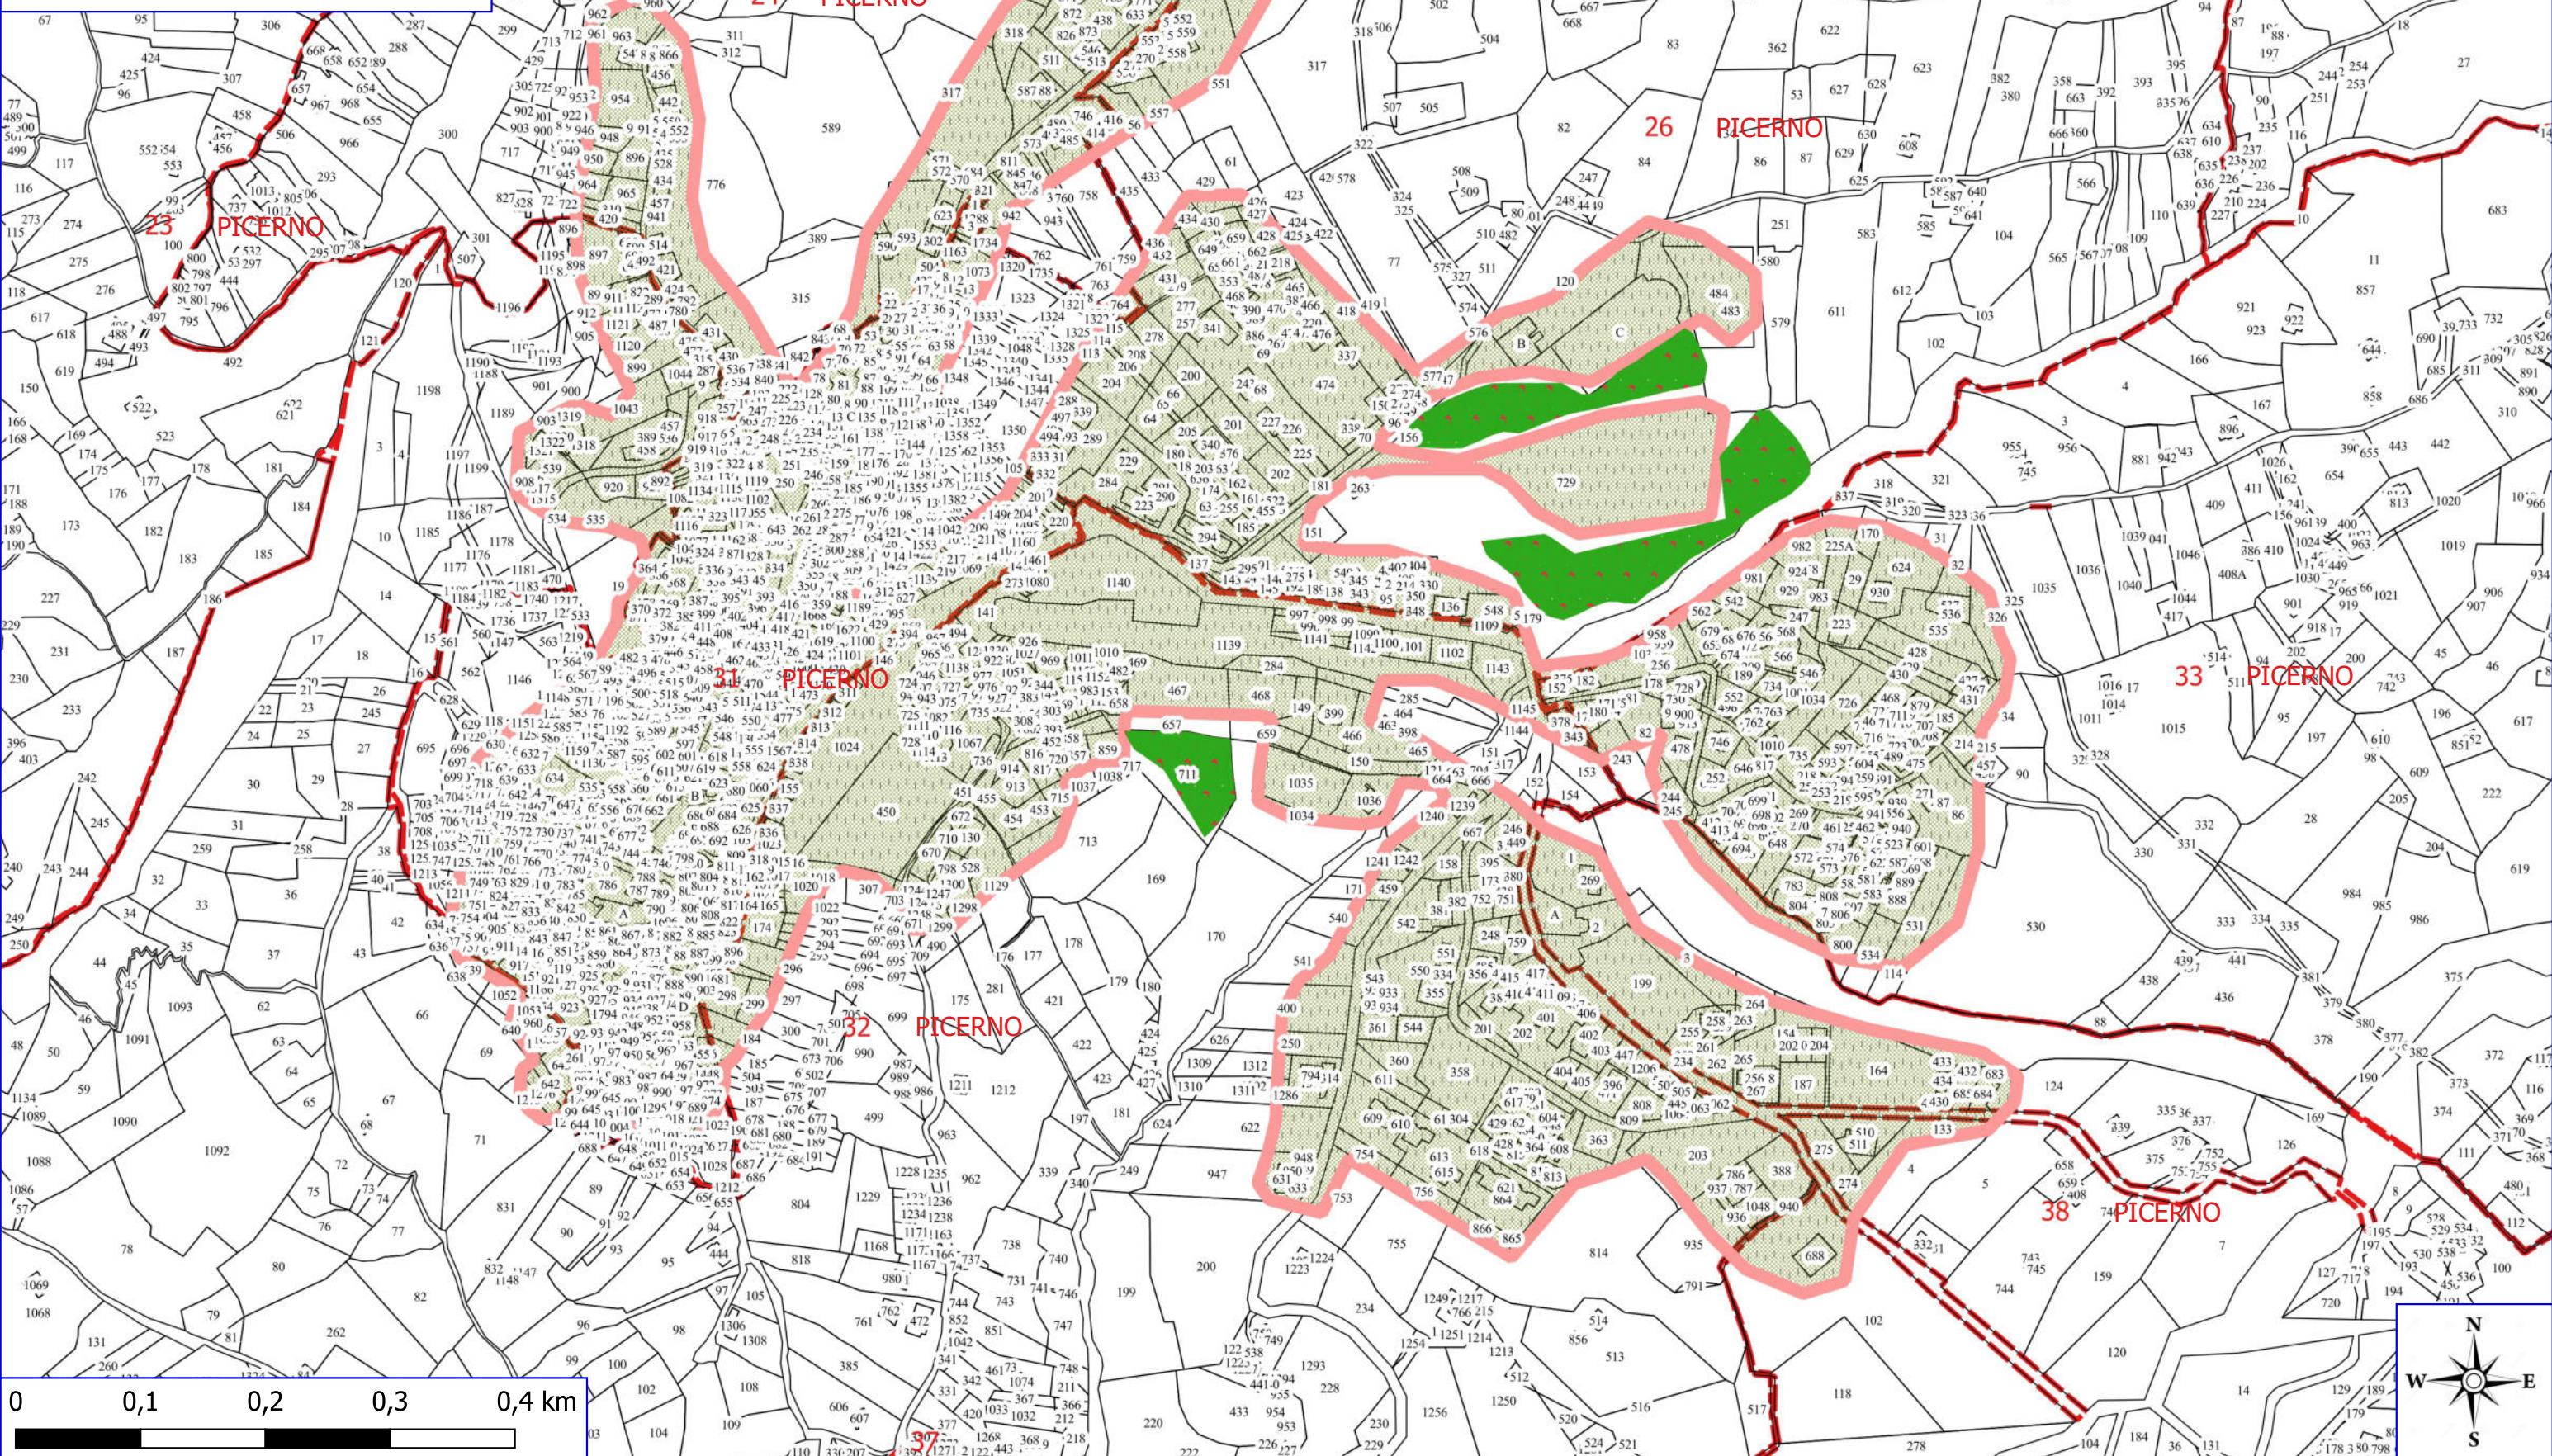

PICERNO

PICERNO POA 2023

 MANUTENZIONE VERDE PUBBLICO

 MIGLIORAMENTO BOSCHI

 FOGLI CATASTALI

PICERNO

 PARTICELLE

PICERNO

PICERNO POA 2023

 MIGLIORAMENTO BOSCHI

 FOGLI CATASTALI

PICERNO

 PARTICELLE

0 0,075 0,15 0,225 0,3 km

PICERNO

PICERNO POA 2023

MANUTENZIONE VIALE TAGLIAFUOCO

LIMITI COMUNALI

FOGLI CATASTALI

PICERNO

PARTICELLE

RUOTI

14 PICERNO

21 PICERNO

20 PICERNO

0 0,075 0,15 0,225 0,3 km

PICERNO

PICERNO POA 2023

MANUTENZIONE PISTA FORESTALE

FOGLI CATASTALI

PICERNO

PARTICELLE