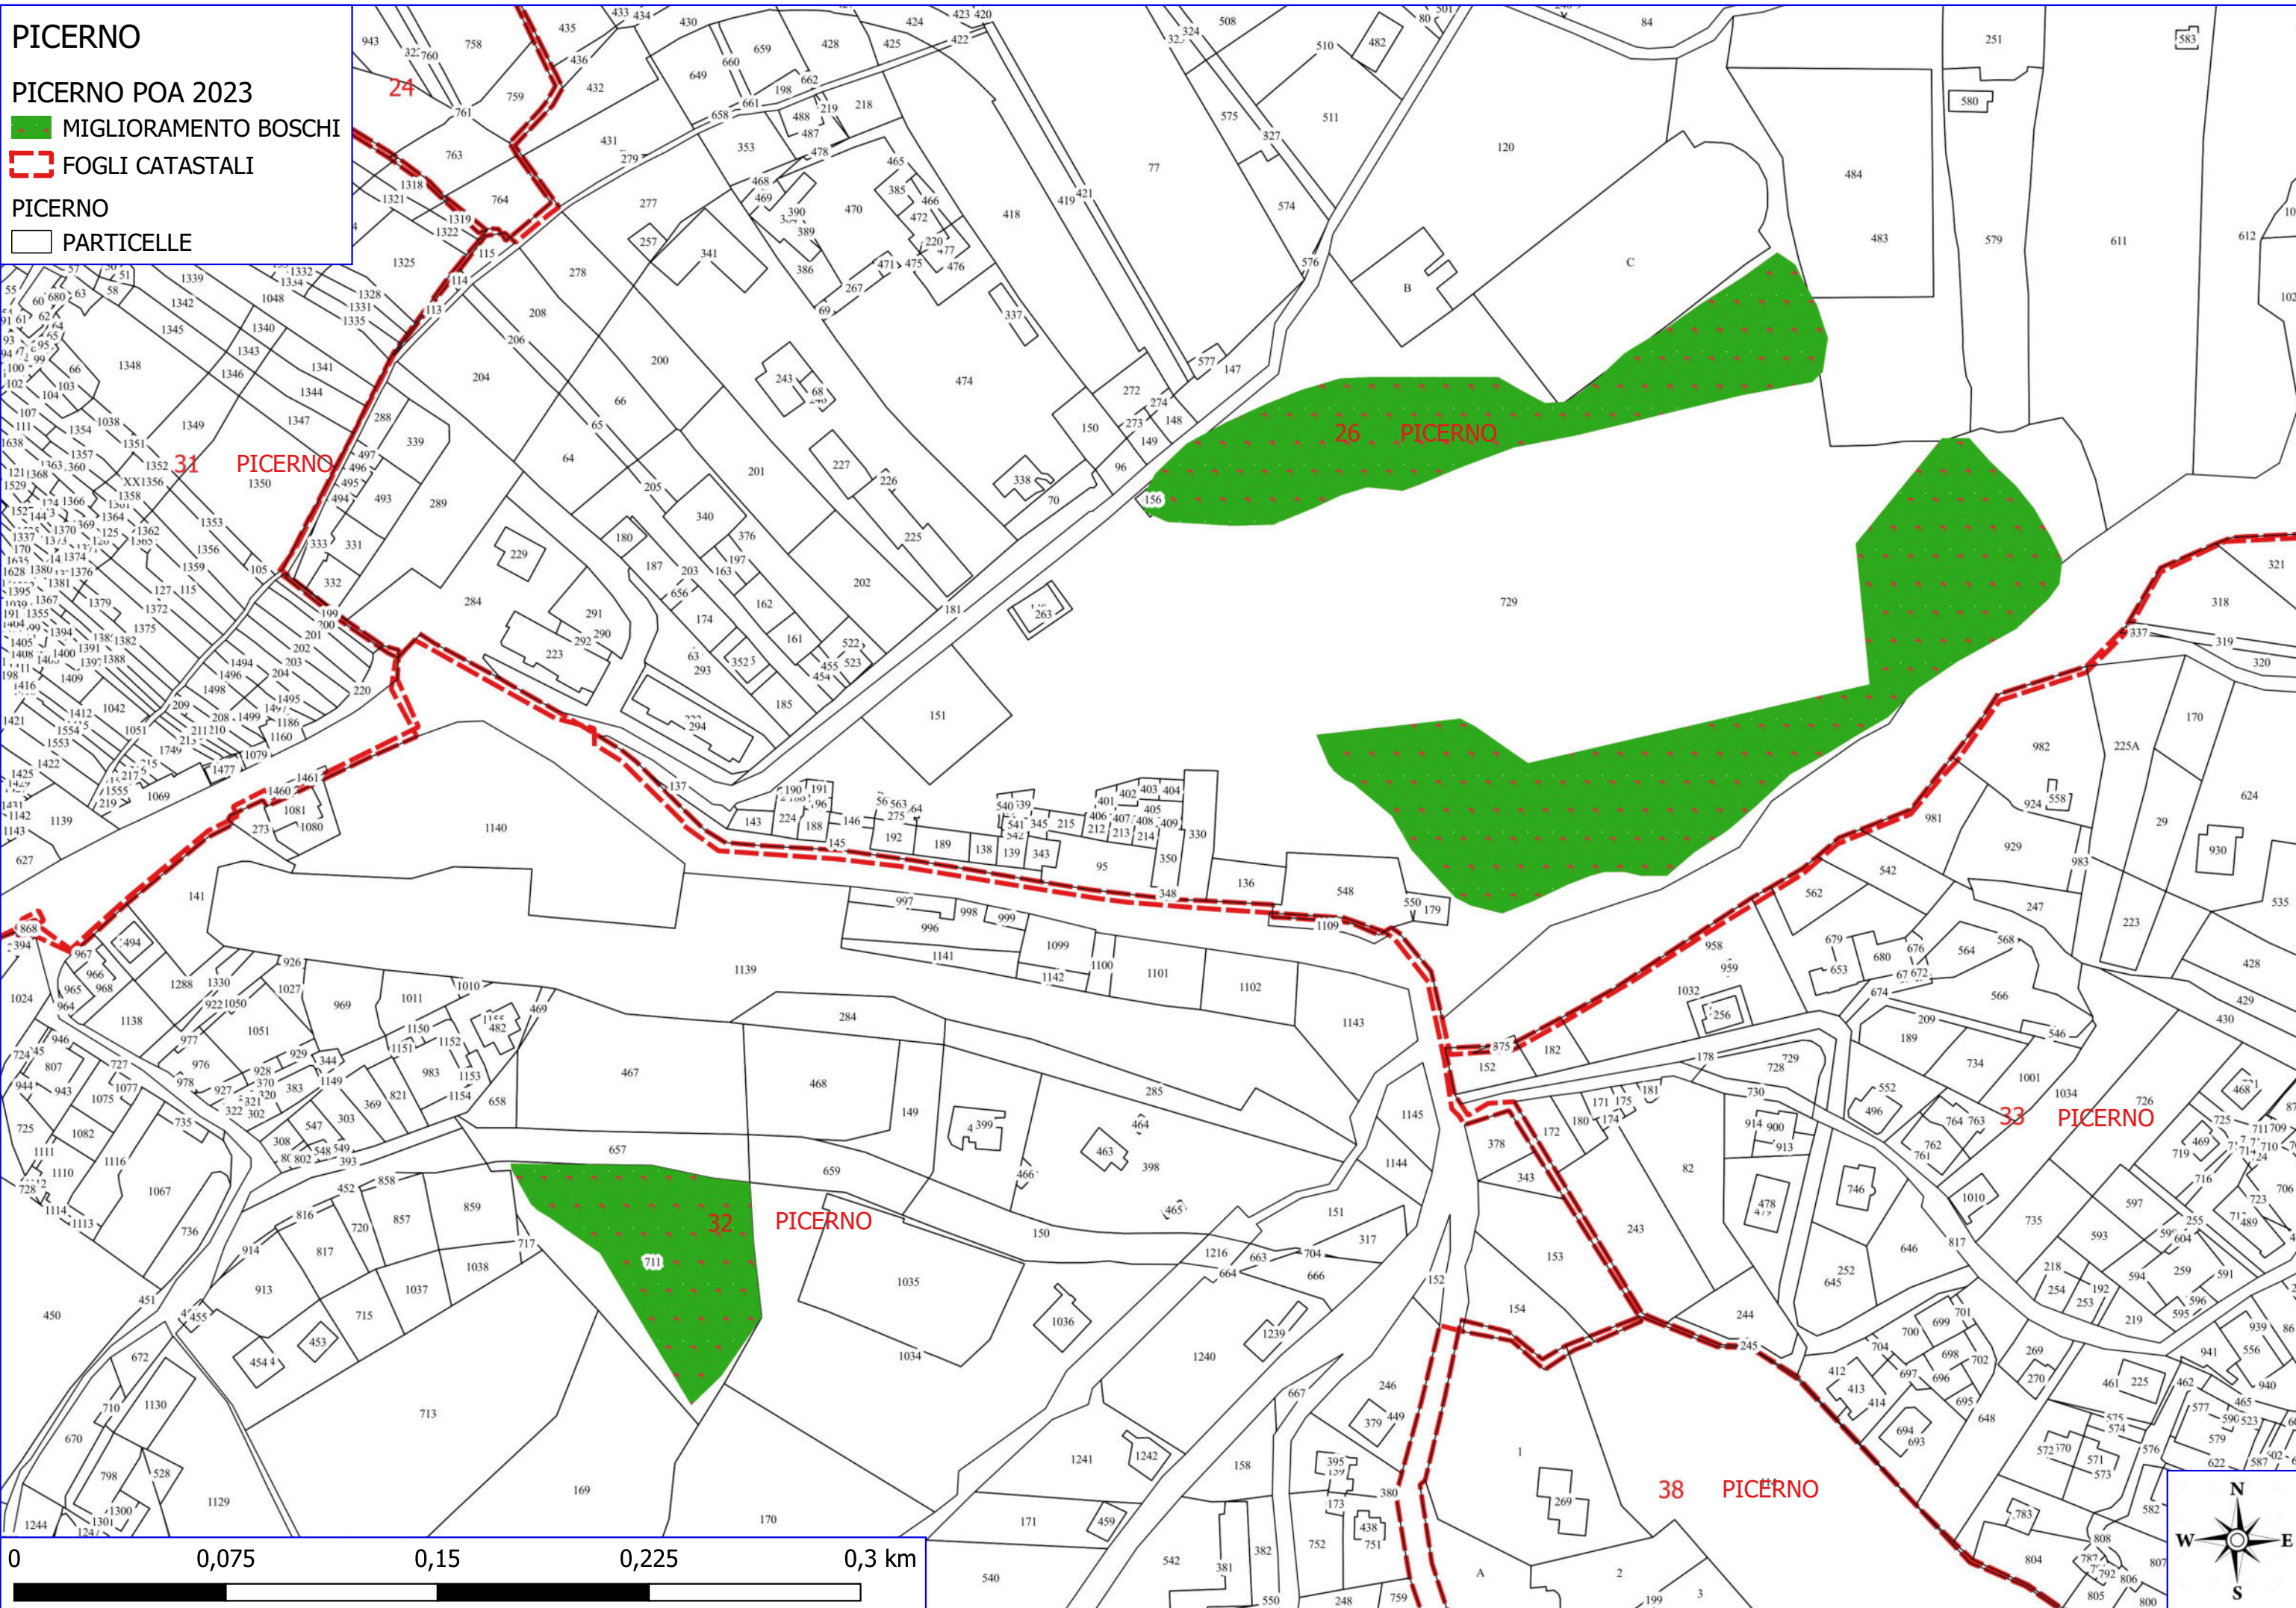

PICERNO POA 2023

 MIGLIORAMENTO BOSCHI

 FOGLI CATASTALI

PICERNO

 PARTICELLE

0 0,075 0,15 0,225 0,3 km

PICERNO

PICERNO POA 2023

MANUTENZIONE VIALE TAGLIAFUOCO

LIMITI COMUNALI

FOGLI CATASTALI

PICERNO

PARTICELLE

RUOTI

14 PICERNO

21 PICERNO

20 PICERNO

0 0,075 0,15 0,225 0,3 km

PICERNO

PICERNO POA 2023

MANUTENZIONE PISTA FORESTALE

FOGLI CATASTALI

PICERNO

PARTICELLE