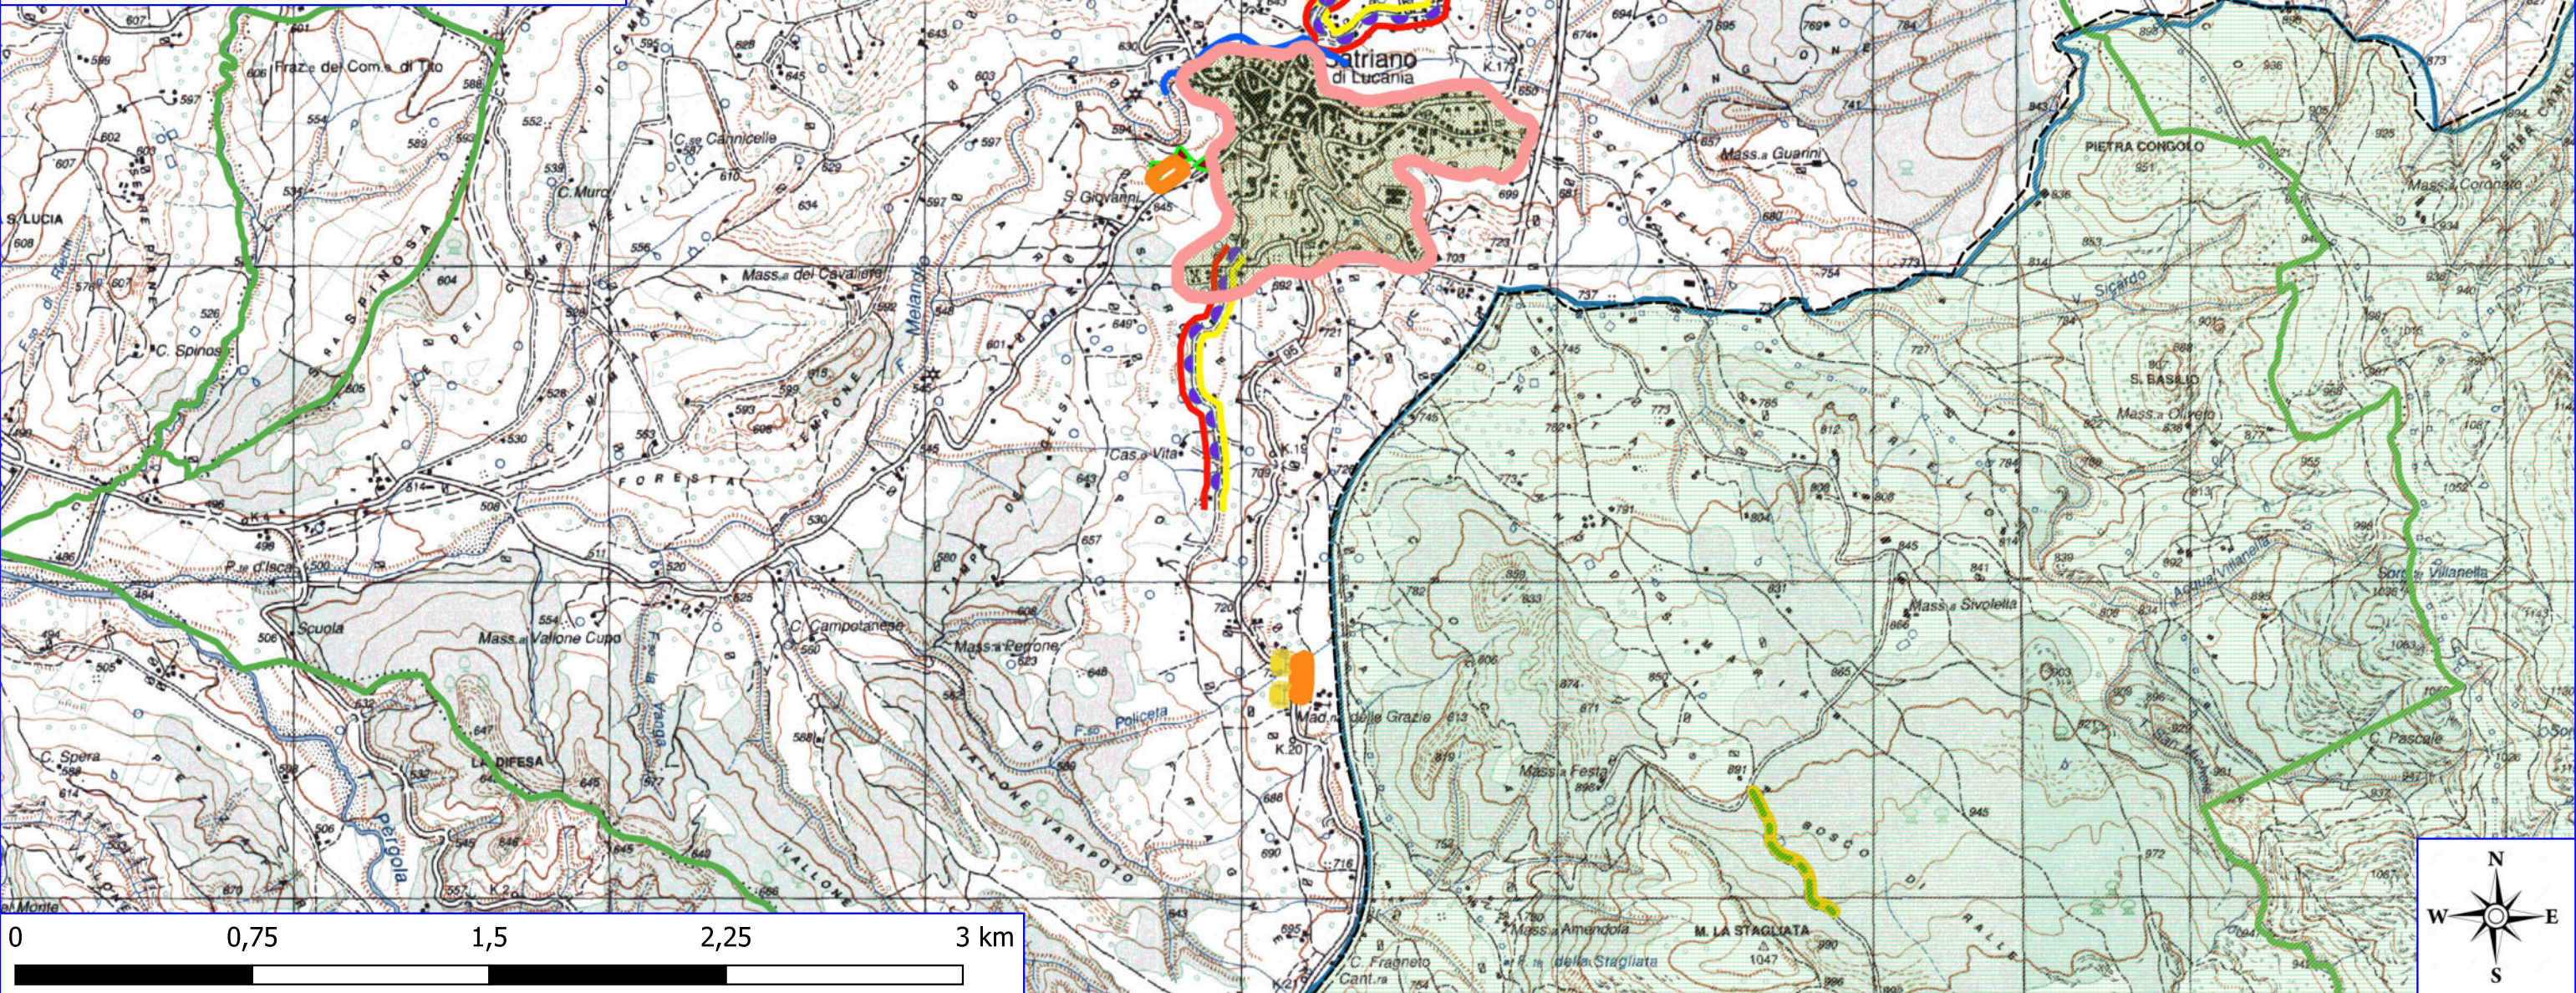

# Legenda

## SATRIANO DI LUCANIA POA 2023

-  AREA PARCO
-  AREA SIC
-  AREA ZPS
-  AREA ZSC
-  BENI PAESAGGISTICI ART. 136
-  BENI PAESAGGISTICI ART. 142
-  LIMITI COMUNALI
-  MANUTENZIONE VIALE TAGLIAFUOCO
-  MANUTENZIONE SENTIERO FORESTALE
-  DECESPUGLIAMENTO ASTE FLUVIALI
-  PULIZIA SCARPATE
-  PULIZIA CUNETTE
-  REALIZZAZIONE STACCIONATA
-  MANUTENZIONE VERDE PUBBLICO
-  RIPULITURA GIOVANE BOSCO

IGM\_25000

0 0,75 1,5 2,25 3 km

# Legenda

SATRIANO DI LUCANIA POA 2023

 PULIZIA CUNETTE

 PULIZIA SCARPATE

ORTOFOTO