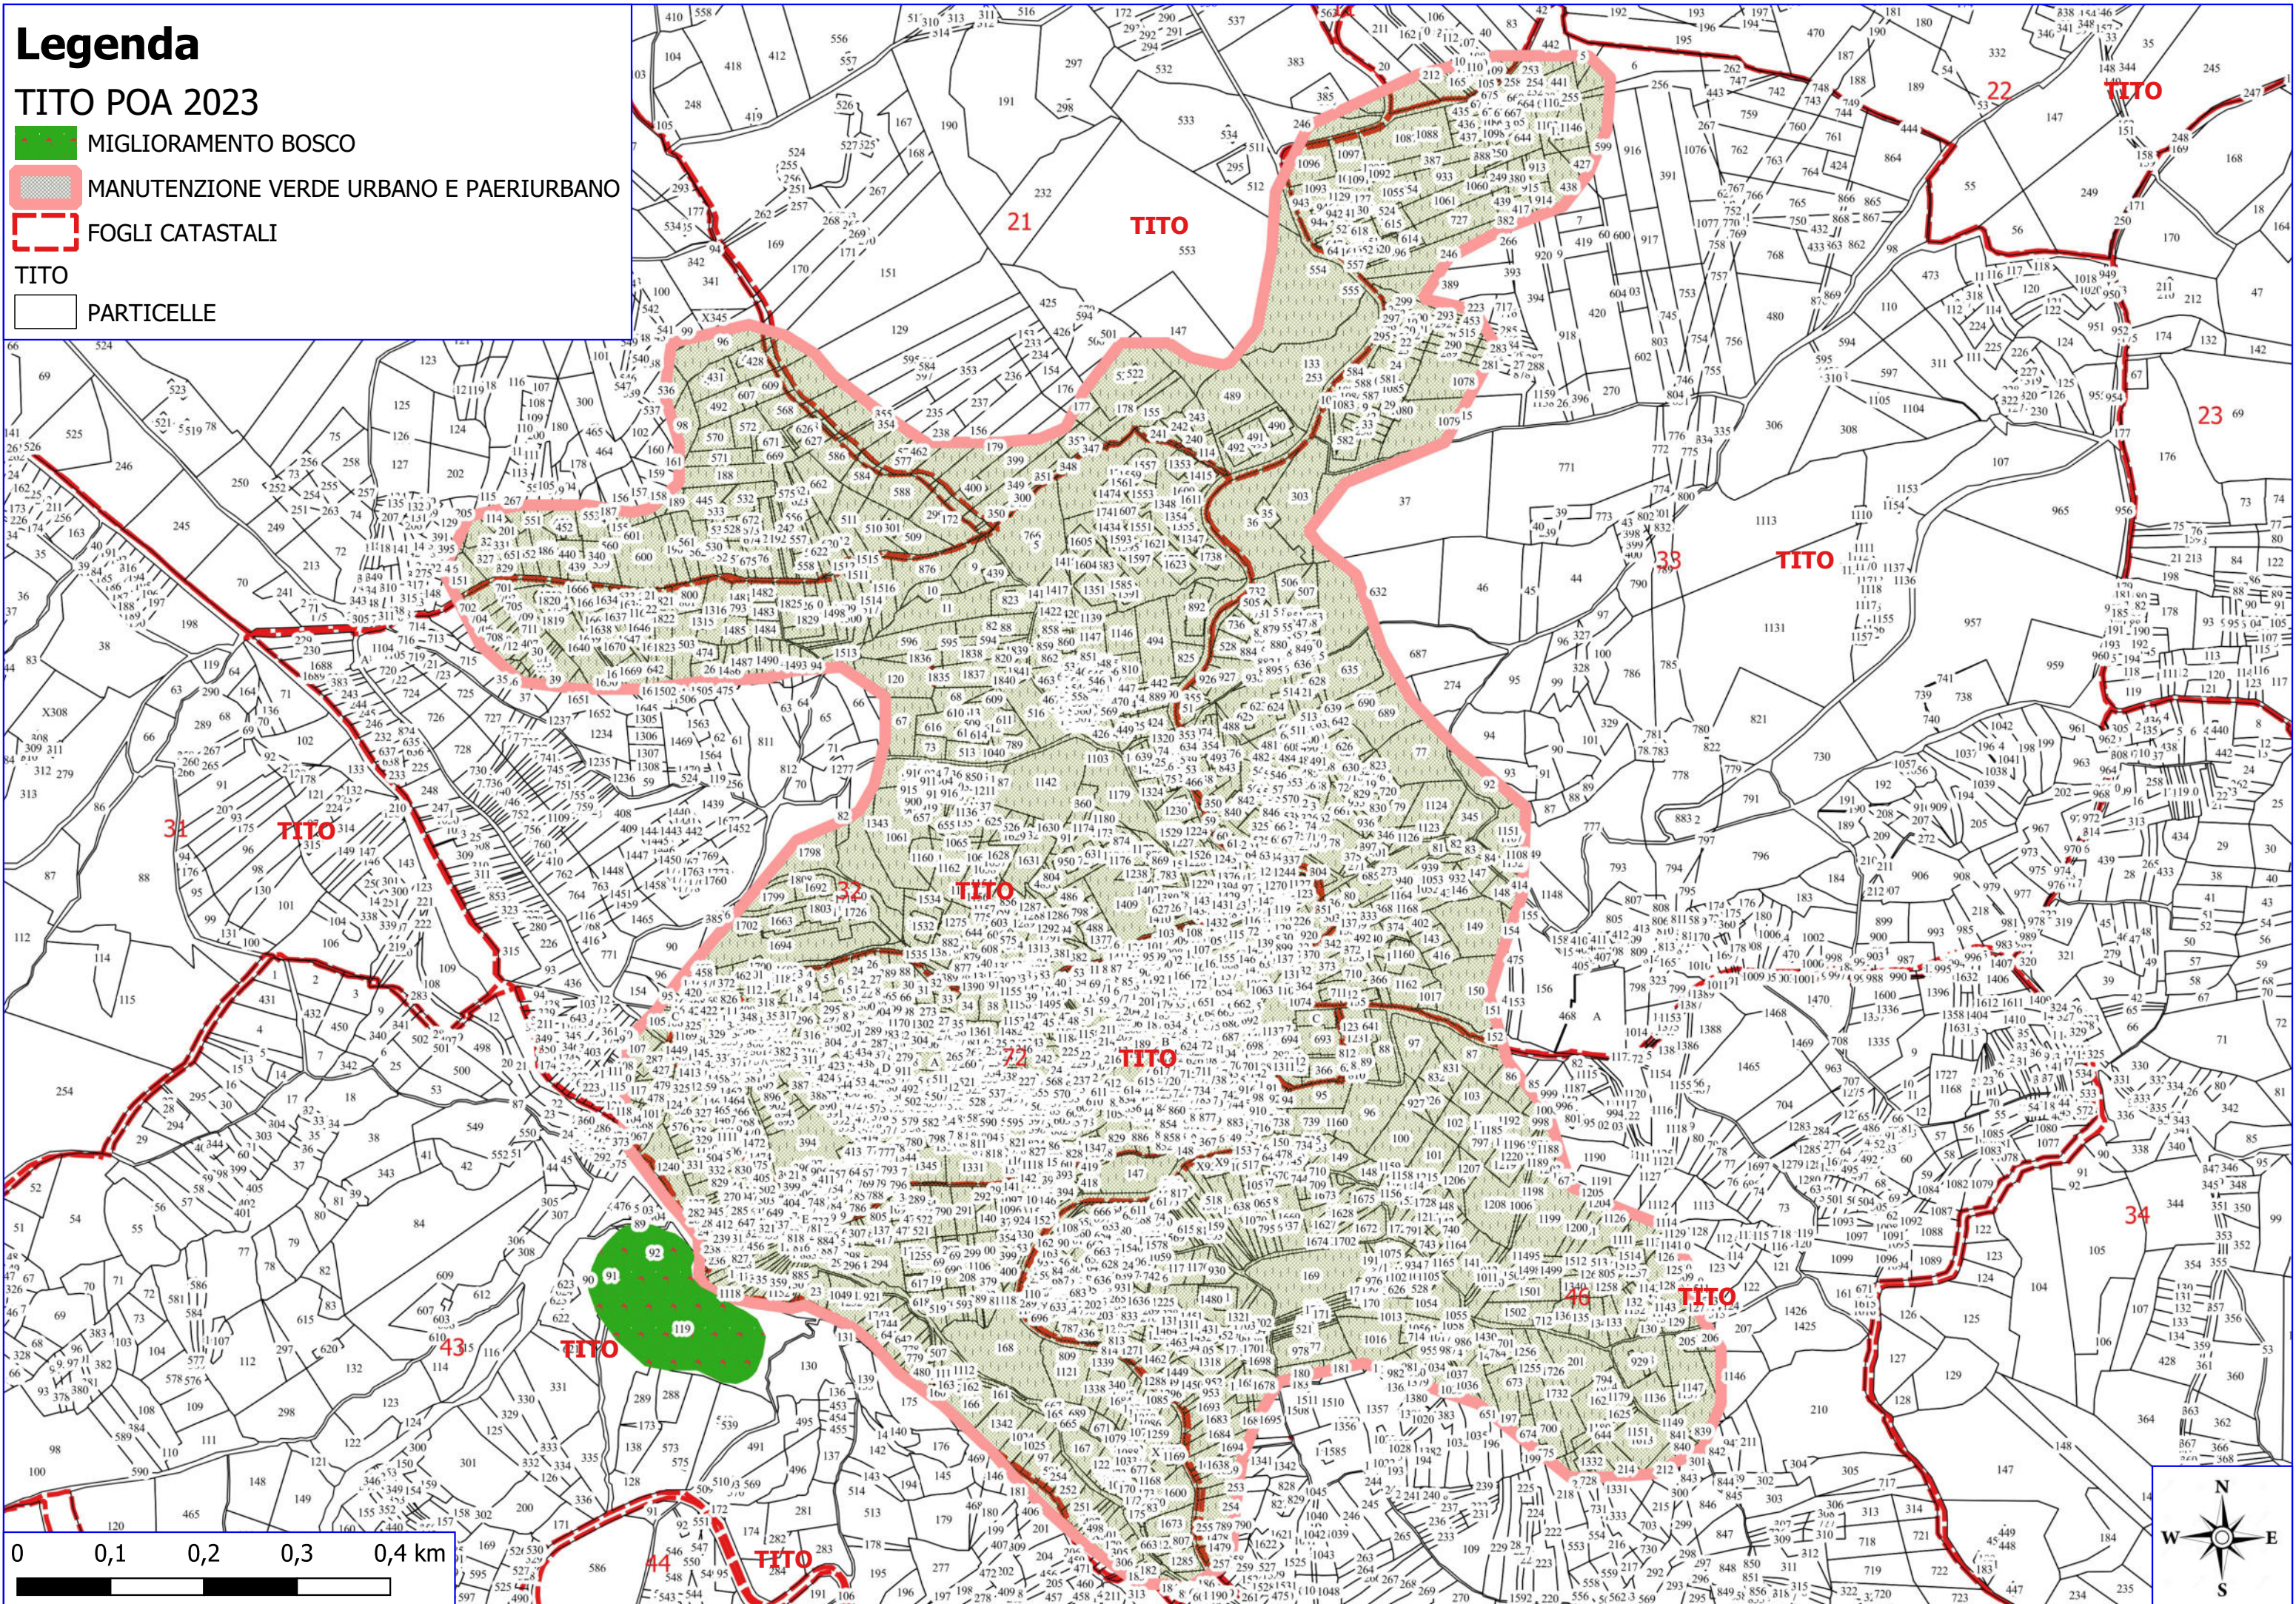

Legenda

TITO POA 2023

-  MIGLIORAMENTO BOSCO
-  MANUTENZIONE VERDE URBANO E PAERIURBANO
-  FOGLI CATASTALI
-  TITO
-  PARTICELLE

Legenda

TITO POA 2023

- MANUTENZIONE VERDE URBANO E PAERIURBANO
- LIMITI COMUNALI
- FOGLI CATASTALI
- TITO
- PARTICELLE

0 0,25 0,5 0,75 1 km

Legenda

TITO POA 2023

 MANUTENZIONE PISTA FORESTALE

 MANUTENZIONE VERDE URBANO E PAERIURBANO

 FOGLI CATASTALI

TITO

 PARTICELLE

Legenda

TITO POA 2023

- ▼▼▼ MANUTENZIONE SENTIERO FORESTALE
- MANUTENZIONE VERDE URBANO E PAERIURBANO
- LIMITI COMUNALI
- FOGLI CATASTALI
- TITO
- PARTICELLE

SATRIANO DI LUCANIA

Legenda

TITO POA 2023

▼▼▼ MANUTENZIONE SENTIERO FORESTALE

— DECESPUGLIAMENTO ASTE FLUVIALI

FOGLI CATASTALI

TITO

PARTICELLE

0 0,05 0,1 0,15 0,2 km

Legenda

TITO POA 2023

— DECESPUGLIAMENTO ASTE FLUVIALI