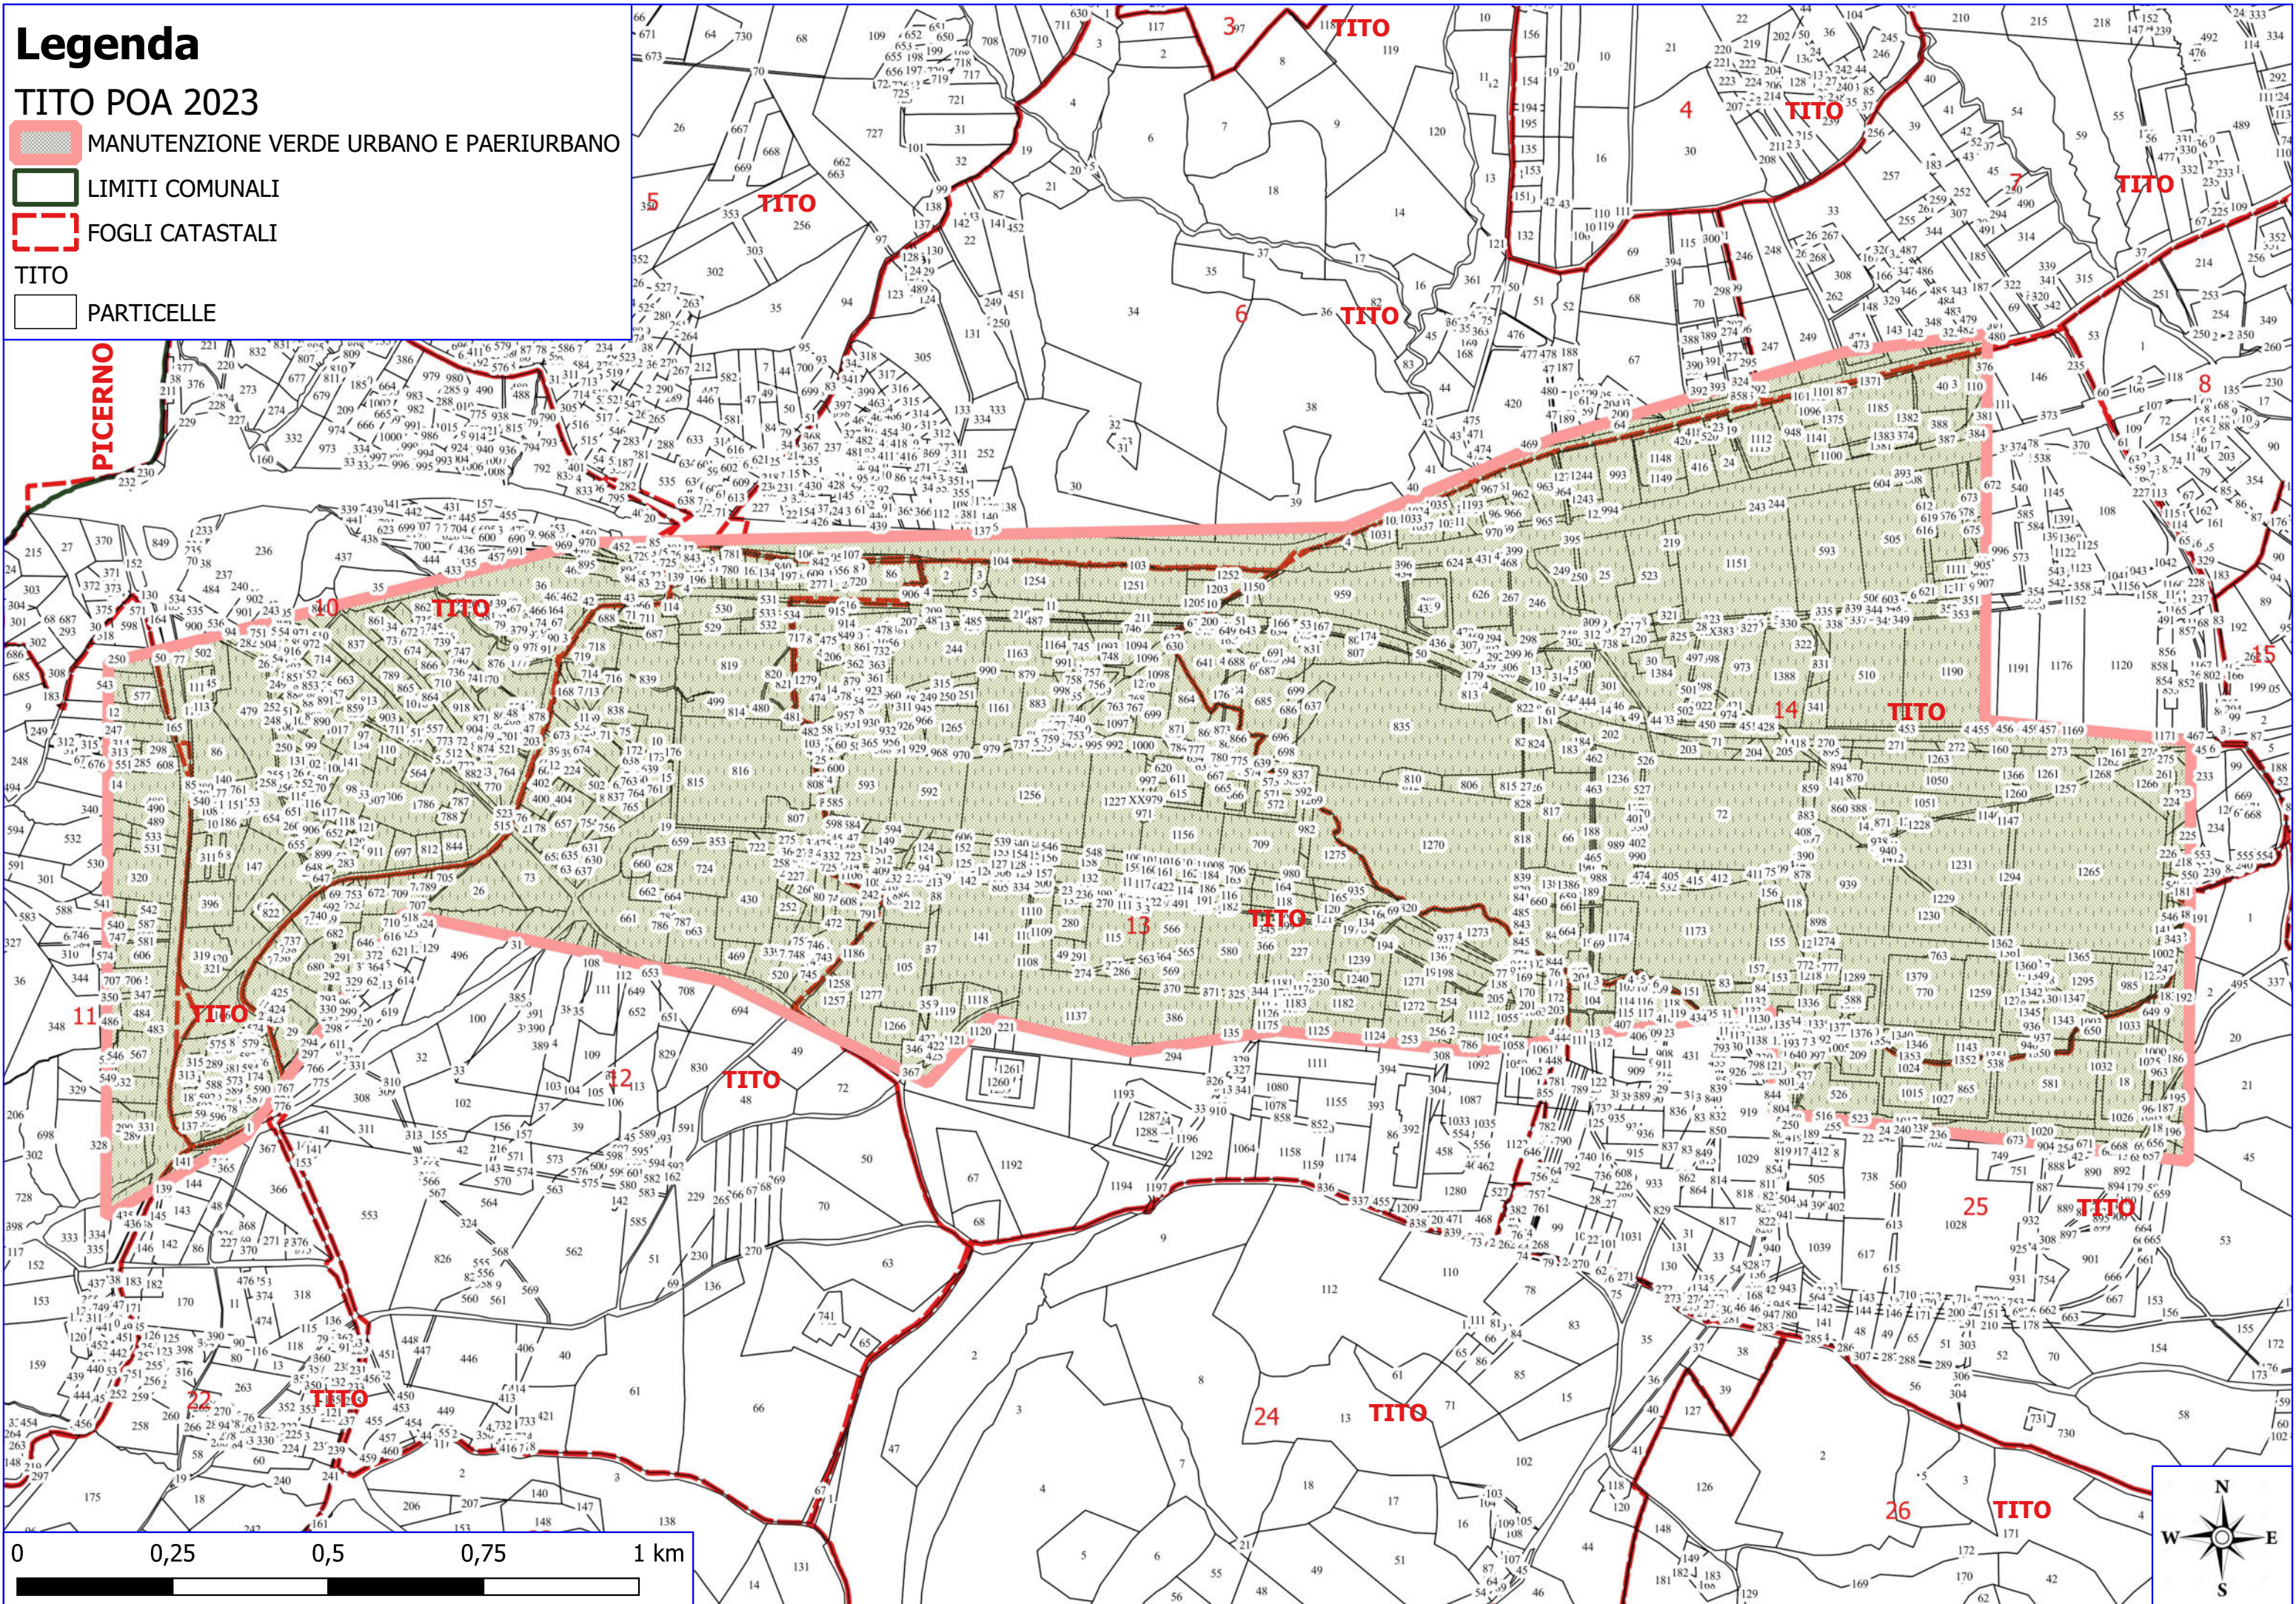

Legenda

TITO POA 2023

-  MIGLIORAMENTO BOSCO
-  MANUTENZIONE VERDE URBANO E PAERIURBANO
-  FOGLI CATASTALI
-  TITO
-  PARTICELLE

Legenda

TITO POA 2023

- MANUTENZIONE VERDE URBANO E PAERIURBANO
- LIMITI COMUNALI
- FOGLI CATASTALI
- TITO
- PARTICELLE

0 0,25 0,5 0,75 1 km

Legenda

TITO POA 2023

 MANUTENZIONE PISTA FORESTALE

 MANUTENZIONE VERDE URBANO E PAERIURBANO

 FOGLI CATASTALI

TITO

 PARTICELLE

Legenda

TITO POA 2023

- ▼▼▼ MANUTENZIONE SENTIERO FORESTALE
- MANUTENZIONE VERDE URBANO E PAERIURBANO
- LIMITI COMUNALI
- FOGLI CATASTALI
- TITO
- PARTICELLE

SATRIANO DI LUCANIA

Legenda

TITO POA 2023

▼▼▼ MANUTENZIONE SENTIERO FORESTALE

— DECESPUGLIAMENTO ASTE FLUVIALI

FOGLI CATASTALI

TITO

PARTICELLE

0 0,05 0,1 0,15 0,2 km

Legenda

TITO POA 2023

— DECESPUGLIAMENTO ASTE FLUVIALI