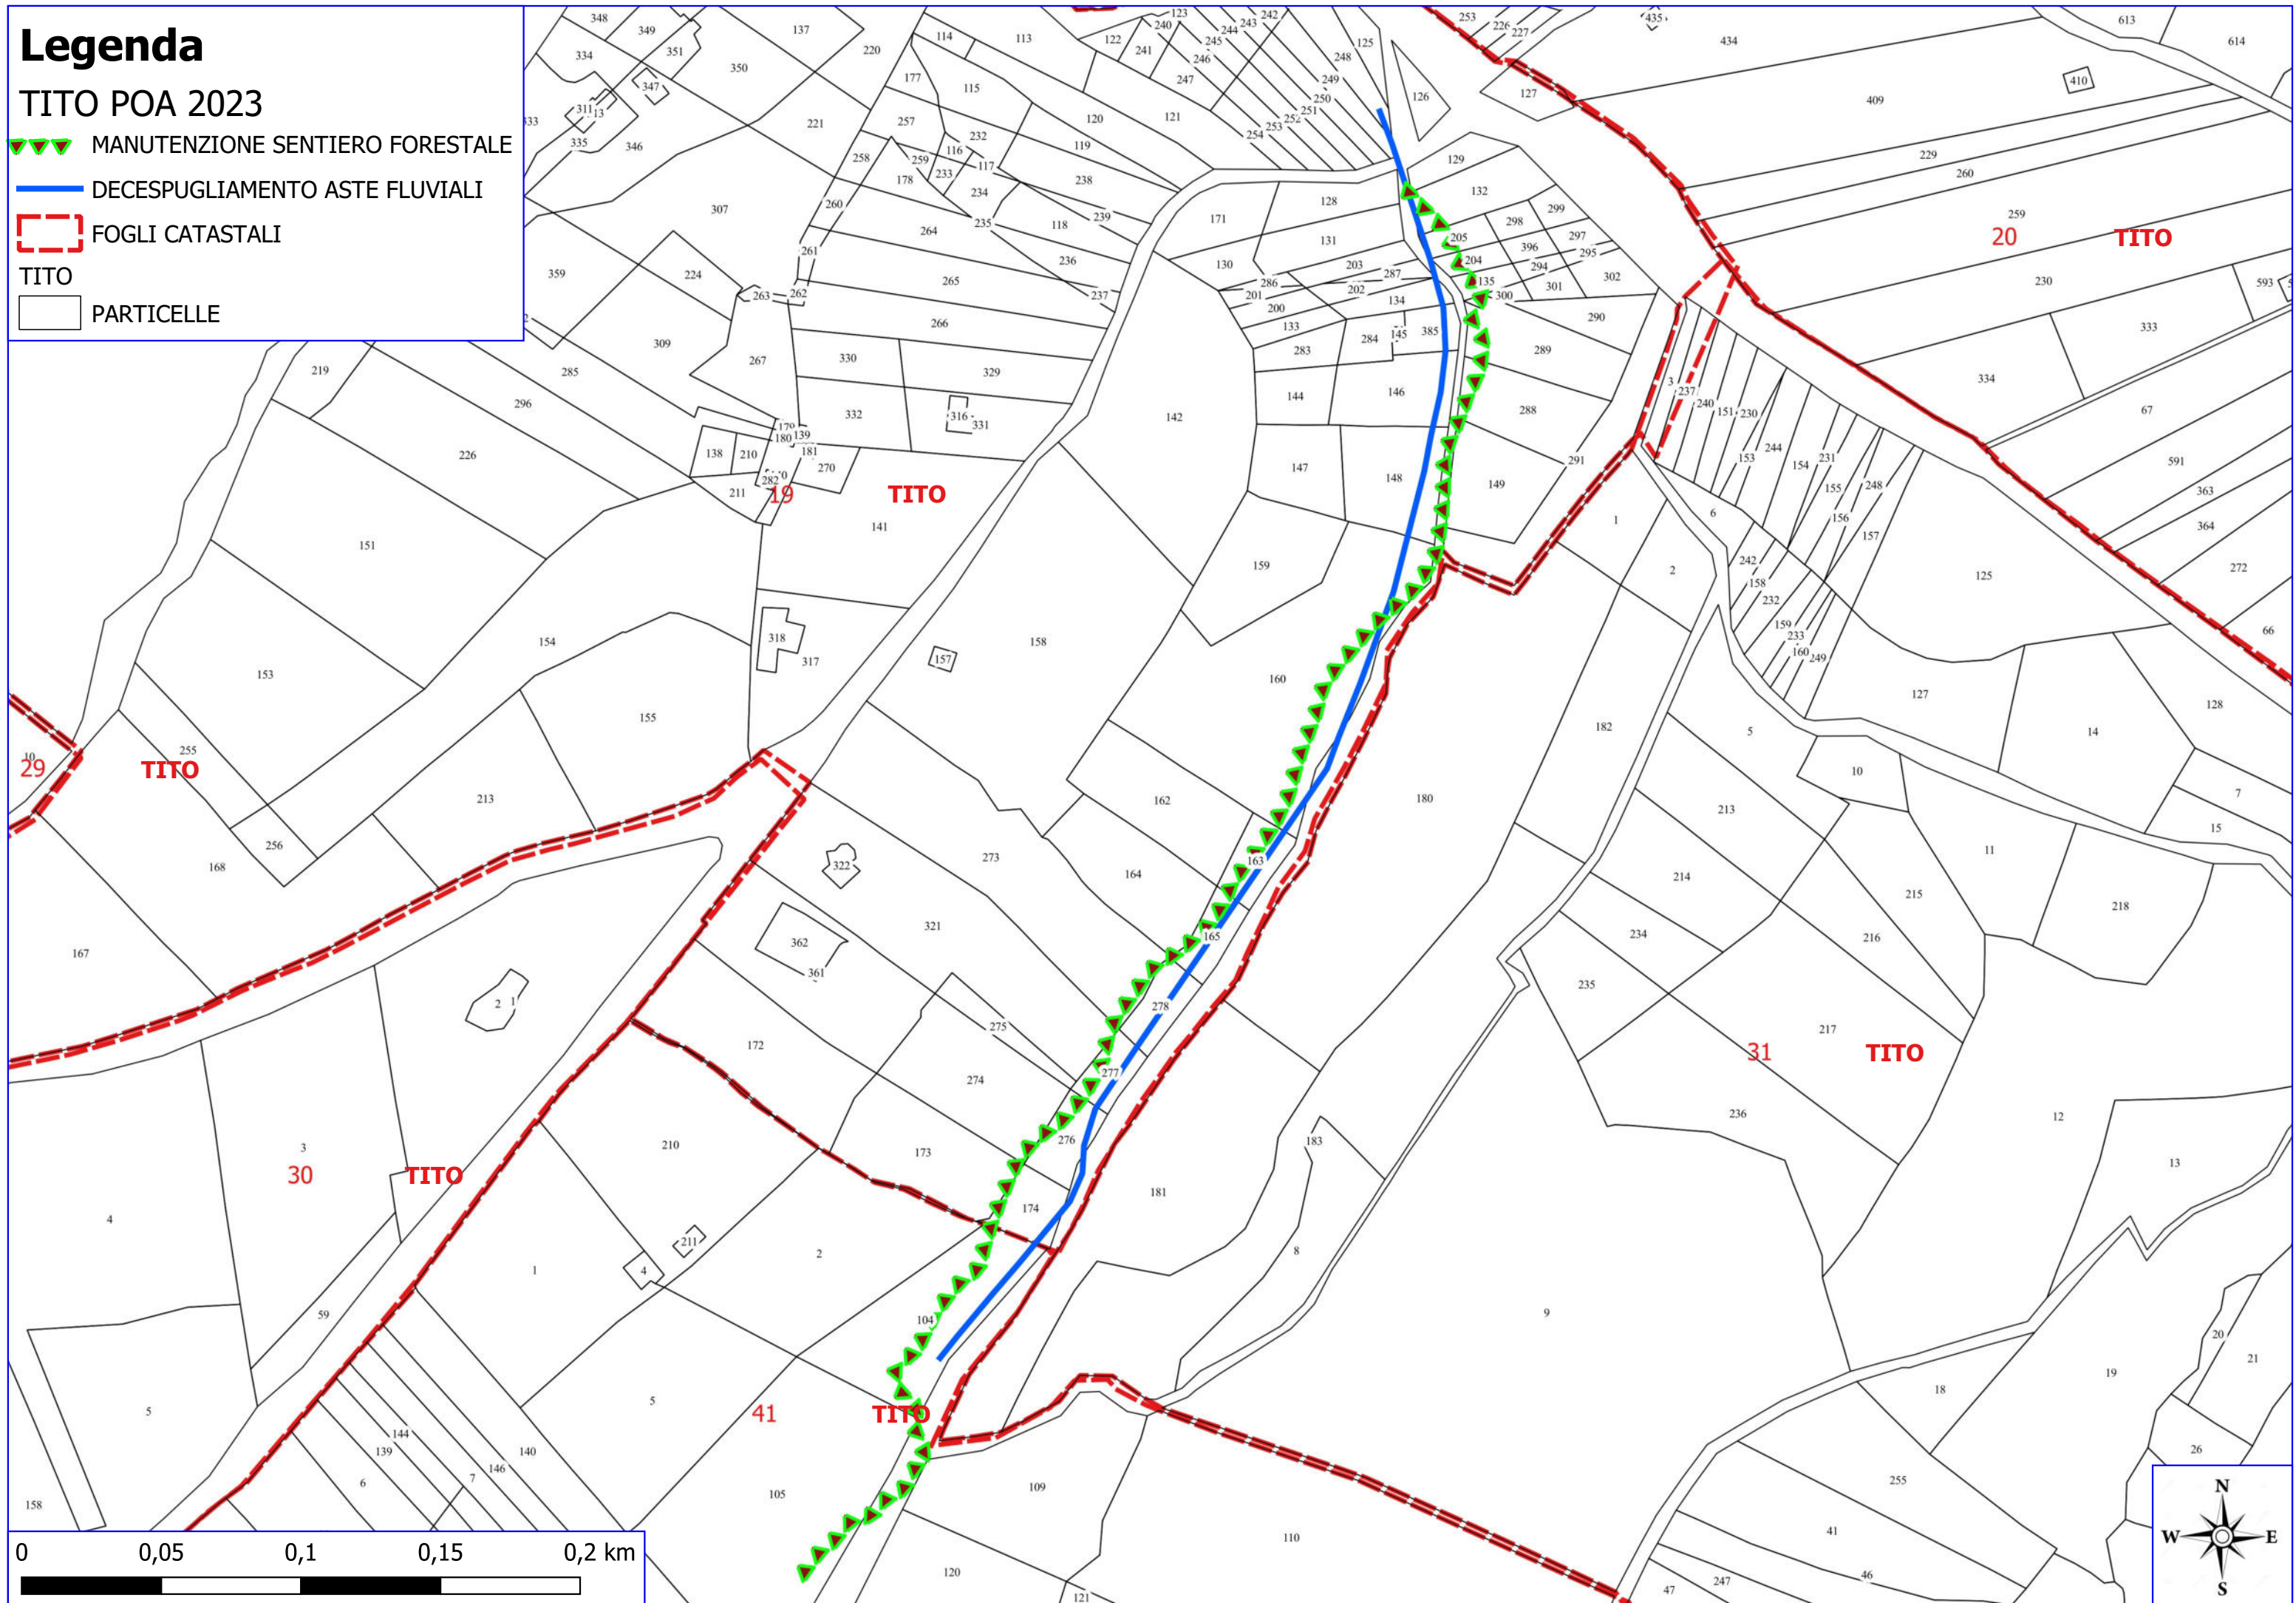

0 0,25 0,5 0,75 1 km

Legenda

TITO POA 2023

 MANUTENZIONE PISTA FORESTALE

 MANUTENZIONE VERDE URBANO E PAERIURBANO

 FOGLI CATASTALI

TITO

 PARTICELLE

Legenda

TITO POA 2023

- ▼▼▼ MANUTENZIONE SENTIERO FORESTALE
- MANUTENZIONE VERDE URBANO E PAERIURBANO
- LIMITI COMUNALI
- FOGLI CATASTALI
- TITO
- PARTICELLE

SATRIANO DI LUCANIA

Legenda

TITO POA 2023

▼▼▼ MANUTENZIONE SENTIERO FORESTALE

— DECESPUGLIAMENTO ASTE FLUVIALI

FOGLI CATASTALI

TITO

PARTICELLE

0 0,05 0,1 0,15 0,2 km

Legenda

TITO POA 2023

— DECESPUGLIAMENTO ASTE FLUVIALI

FOGLI CATASTALI

TITO

PARTICELLE

0 0,1 0,2 0,3 0,4 km