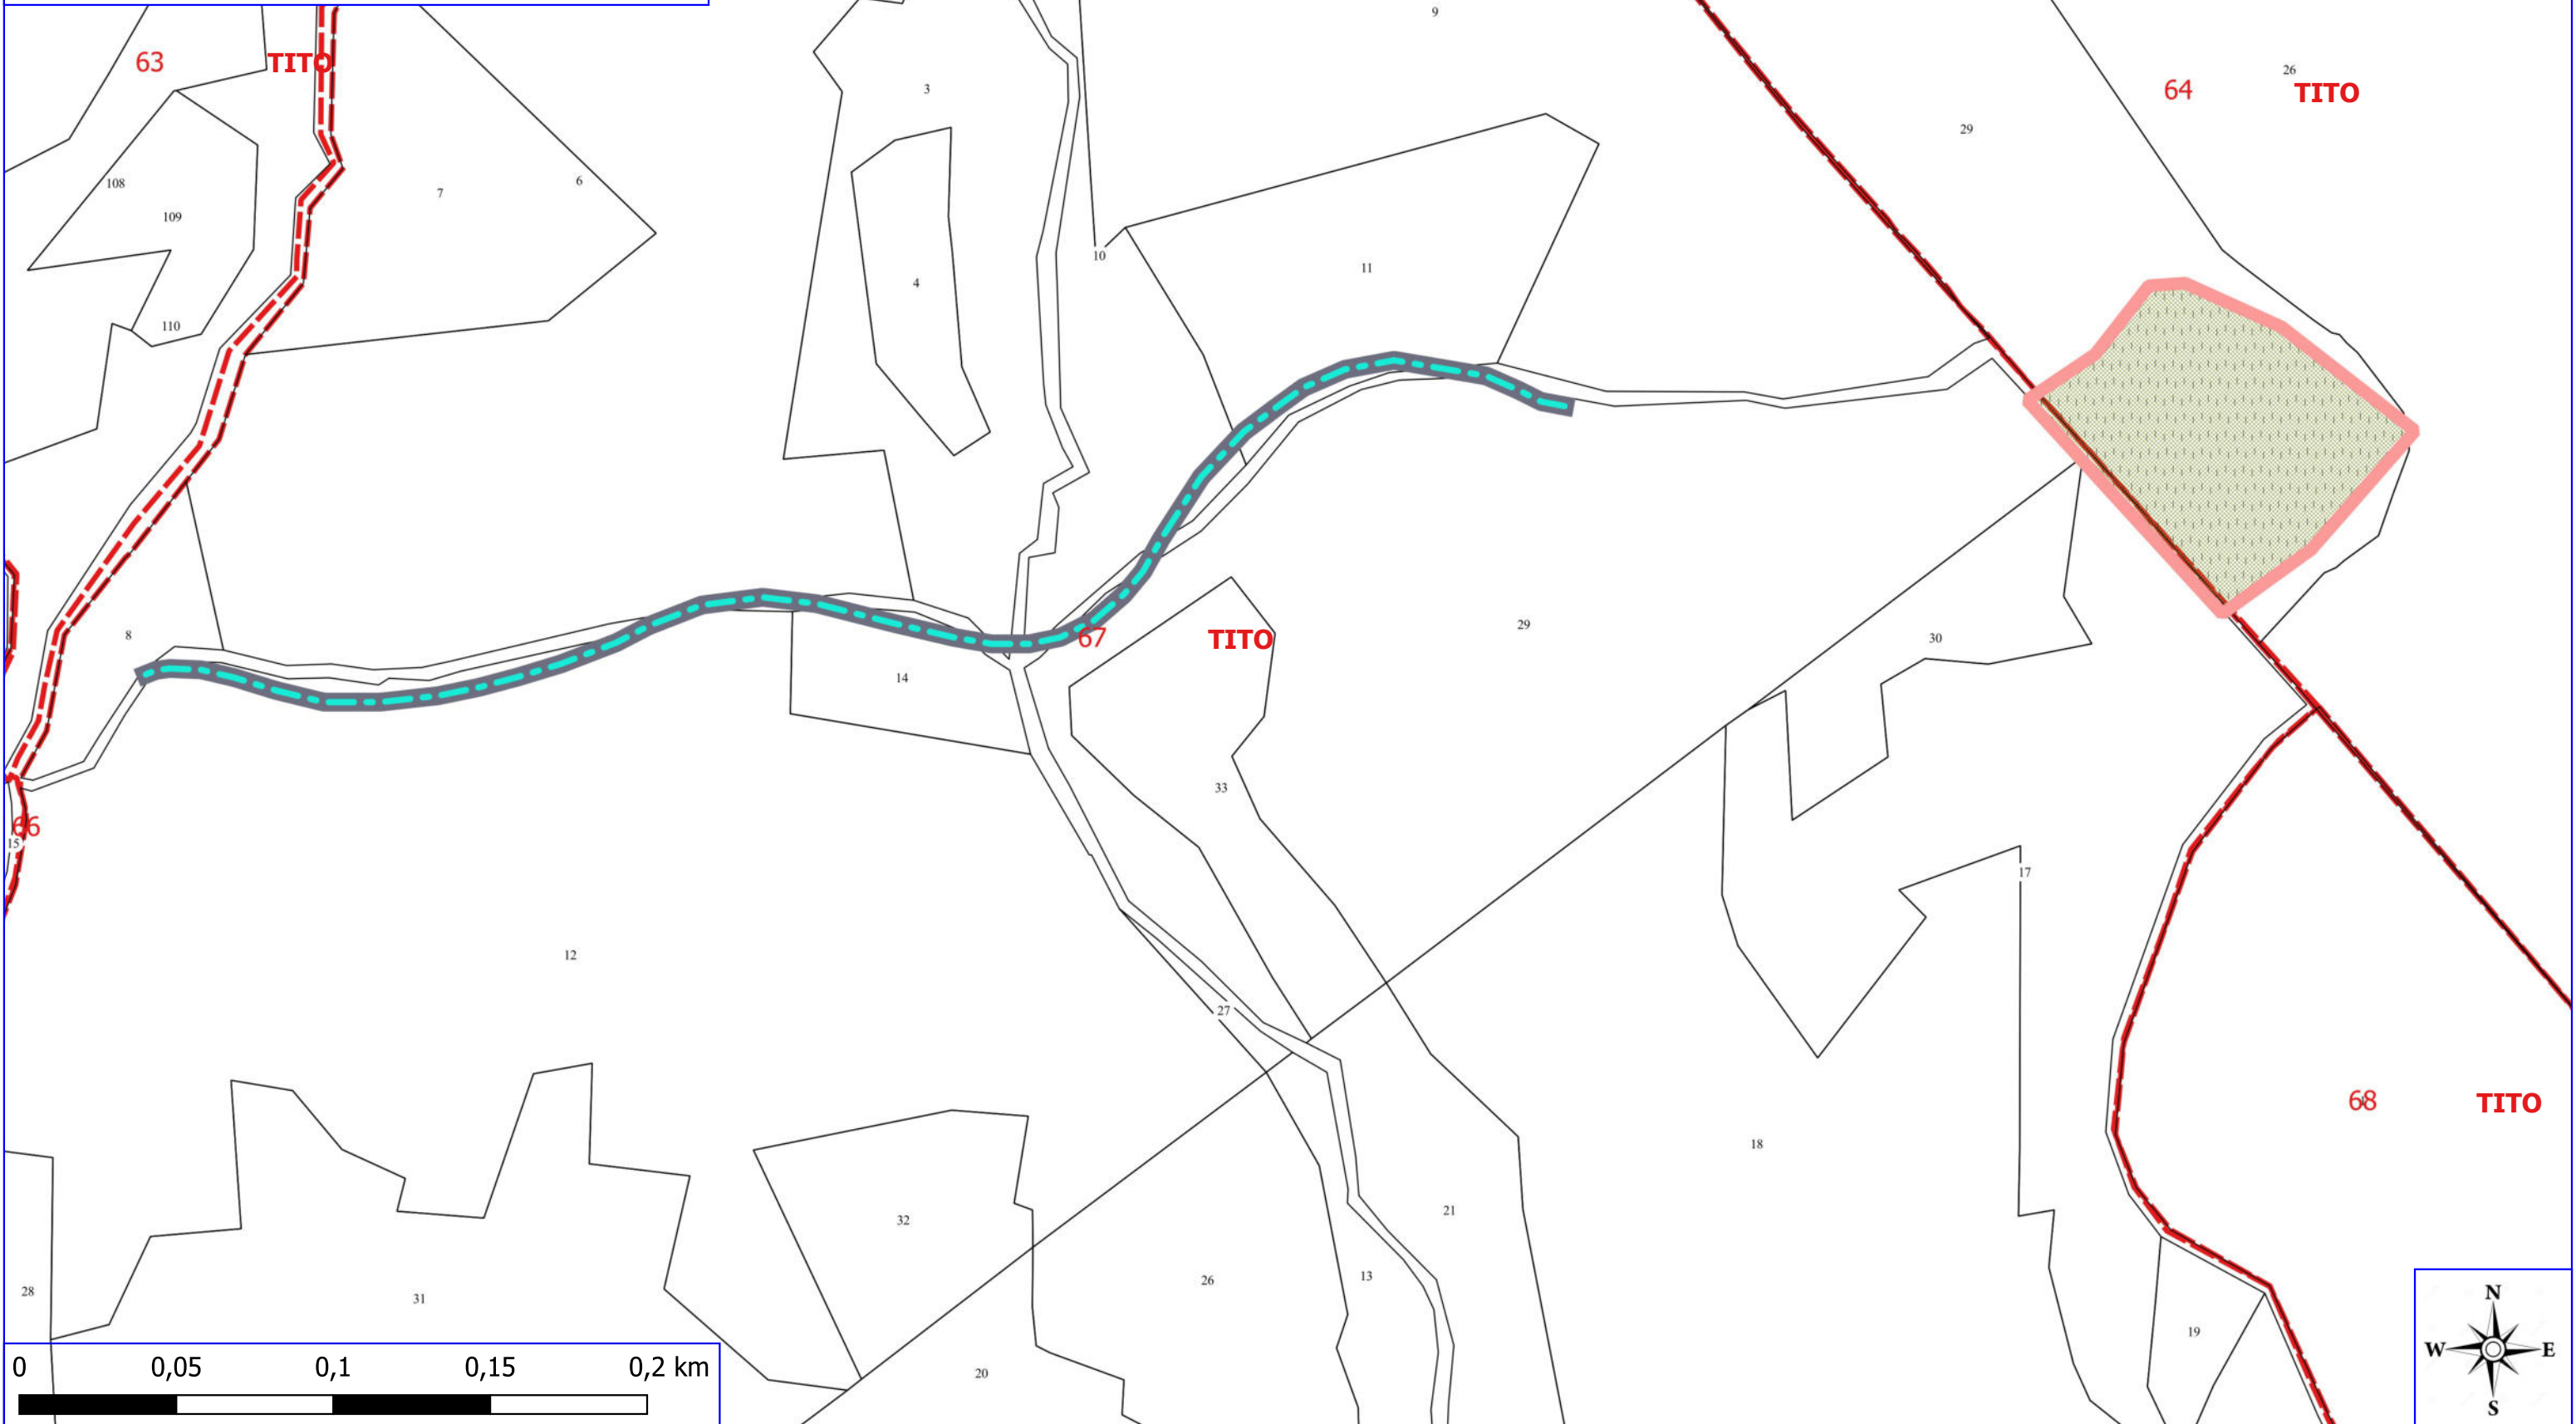

0 0,25 0,5 0,75 1 km

Legenda

TITO POA 2023

 MANUTENZIONE PISTA FORESTALE

 MANUTENZIONE VERDE URBANO E PAERIURBANO

 FOGLI CATASTALI

TITO

 PARTICELLE

Legenda

TITO POA 2023

- ▼▼▼ MANUTENZIONE SENTIERO FORESTALE
- MANUTENZIONE VERDE URBANO E PAERIURBANO
- LIMITI COMUNALI
- FOGLI CATASTALI
- TITO
- PARTICELLE

SATRIANO DI LUCANIA

Legenda

TITO POA 2023

▼▼▼ MANUTENZIONE SENTIERO FORESTALE

— DECESPUGLIAMENTO ASTE FLUVIALI

FOGLI CATASTALI

TITO

PARTICELLE

0 0,05 0,1 0,15 0,2 km

Legenda

TITO POA 2023

— DECESPUGLIAMENTO ASTE FLUVIALI

FOGLI CATASTALI

TITO

PARTICELLE

0 0,1 0,2 0,3 0,4 km