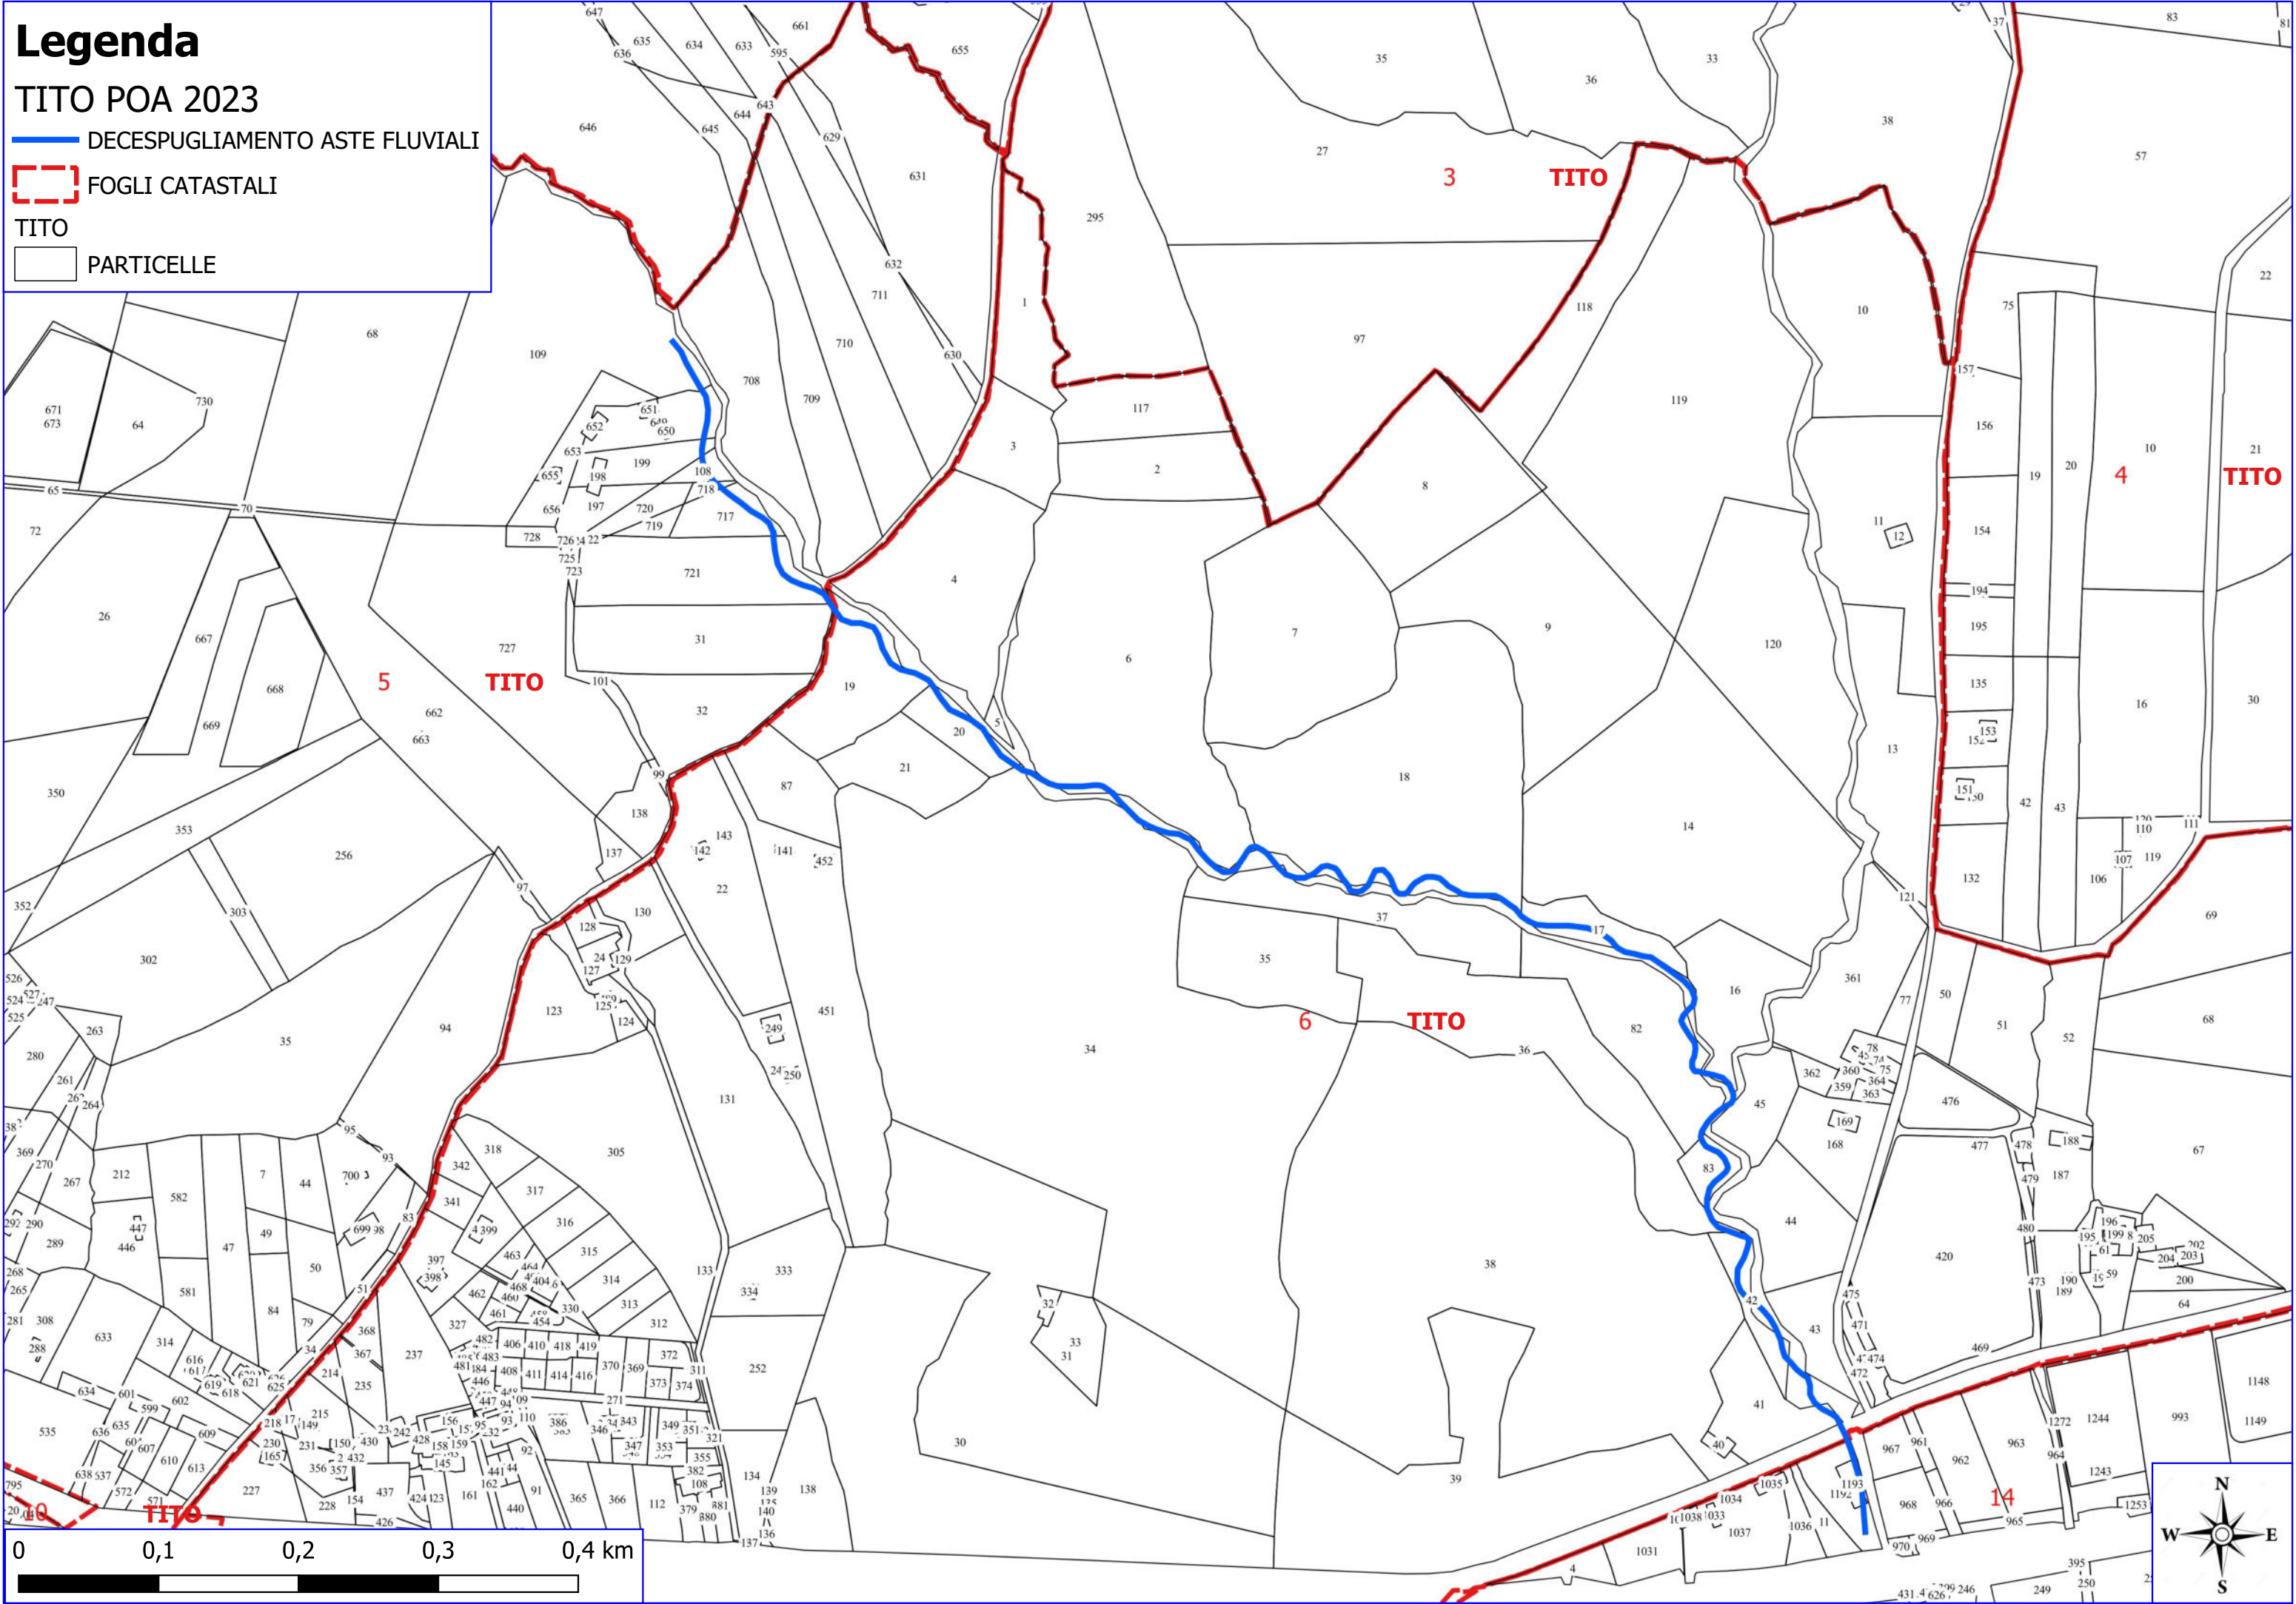

Legenda

TITO POA 2023

- ▼▼▼ MANUTENZIONE SENTIERO FORESTALE
- MANUTENZIONE VERDE URBANO E PAERIURBANO
- LIMITI COMUNALI
- FOGLI CATASTALI
- TITO
- PARTICELLE

SATRIANO DI LUCANIA

Legenda

TITO POA 2023

▼▼▼ MANUTENZIONE SENTIERO FORESTALE

— DECESPUGLIAMENTO ASTE FLUVIALI

FOGLI CATASTALI

TITO

PARTICELLE

0 0,05 0,1 0,15 0,2 km

Legenda

TITO POA 2023

— DECESPUGLIAMENTO ASTE FLUVIALI

FOGLI CATASTALI

TITO

PARTICELLE

0 0,1 0,2 0,3 0,4 km