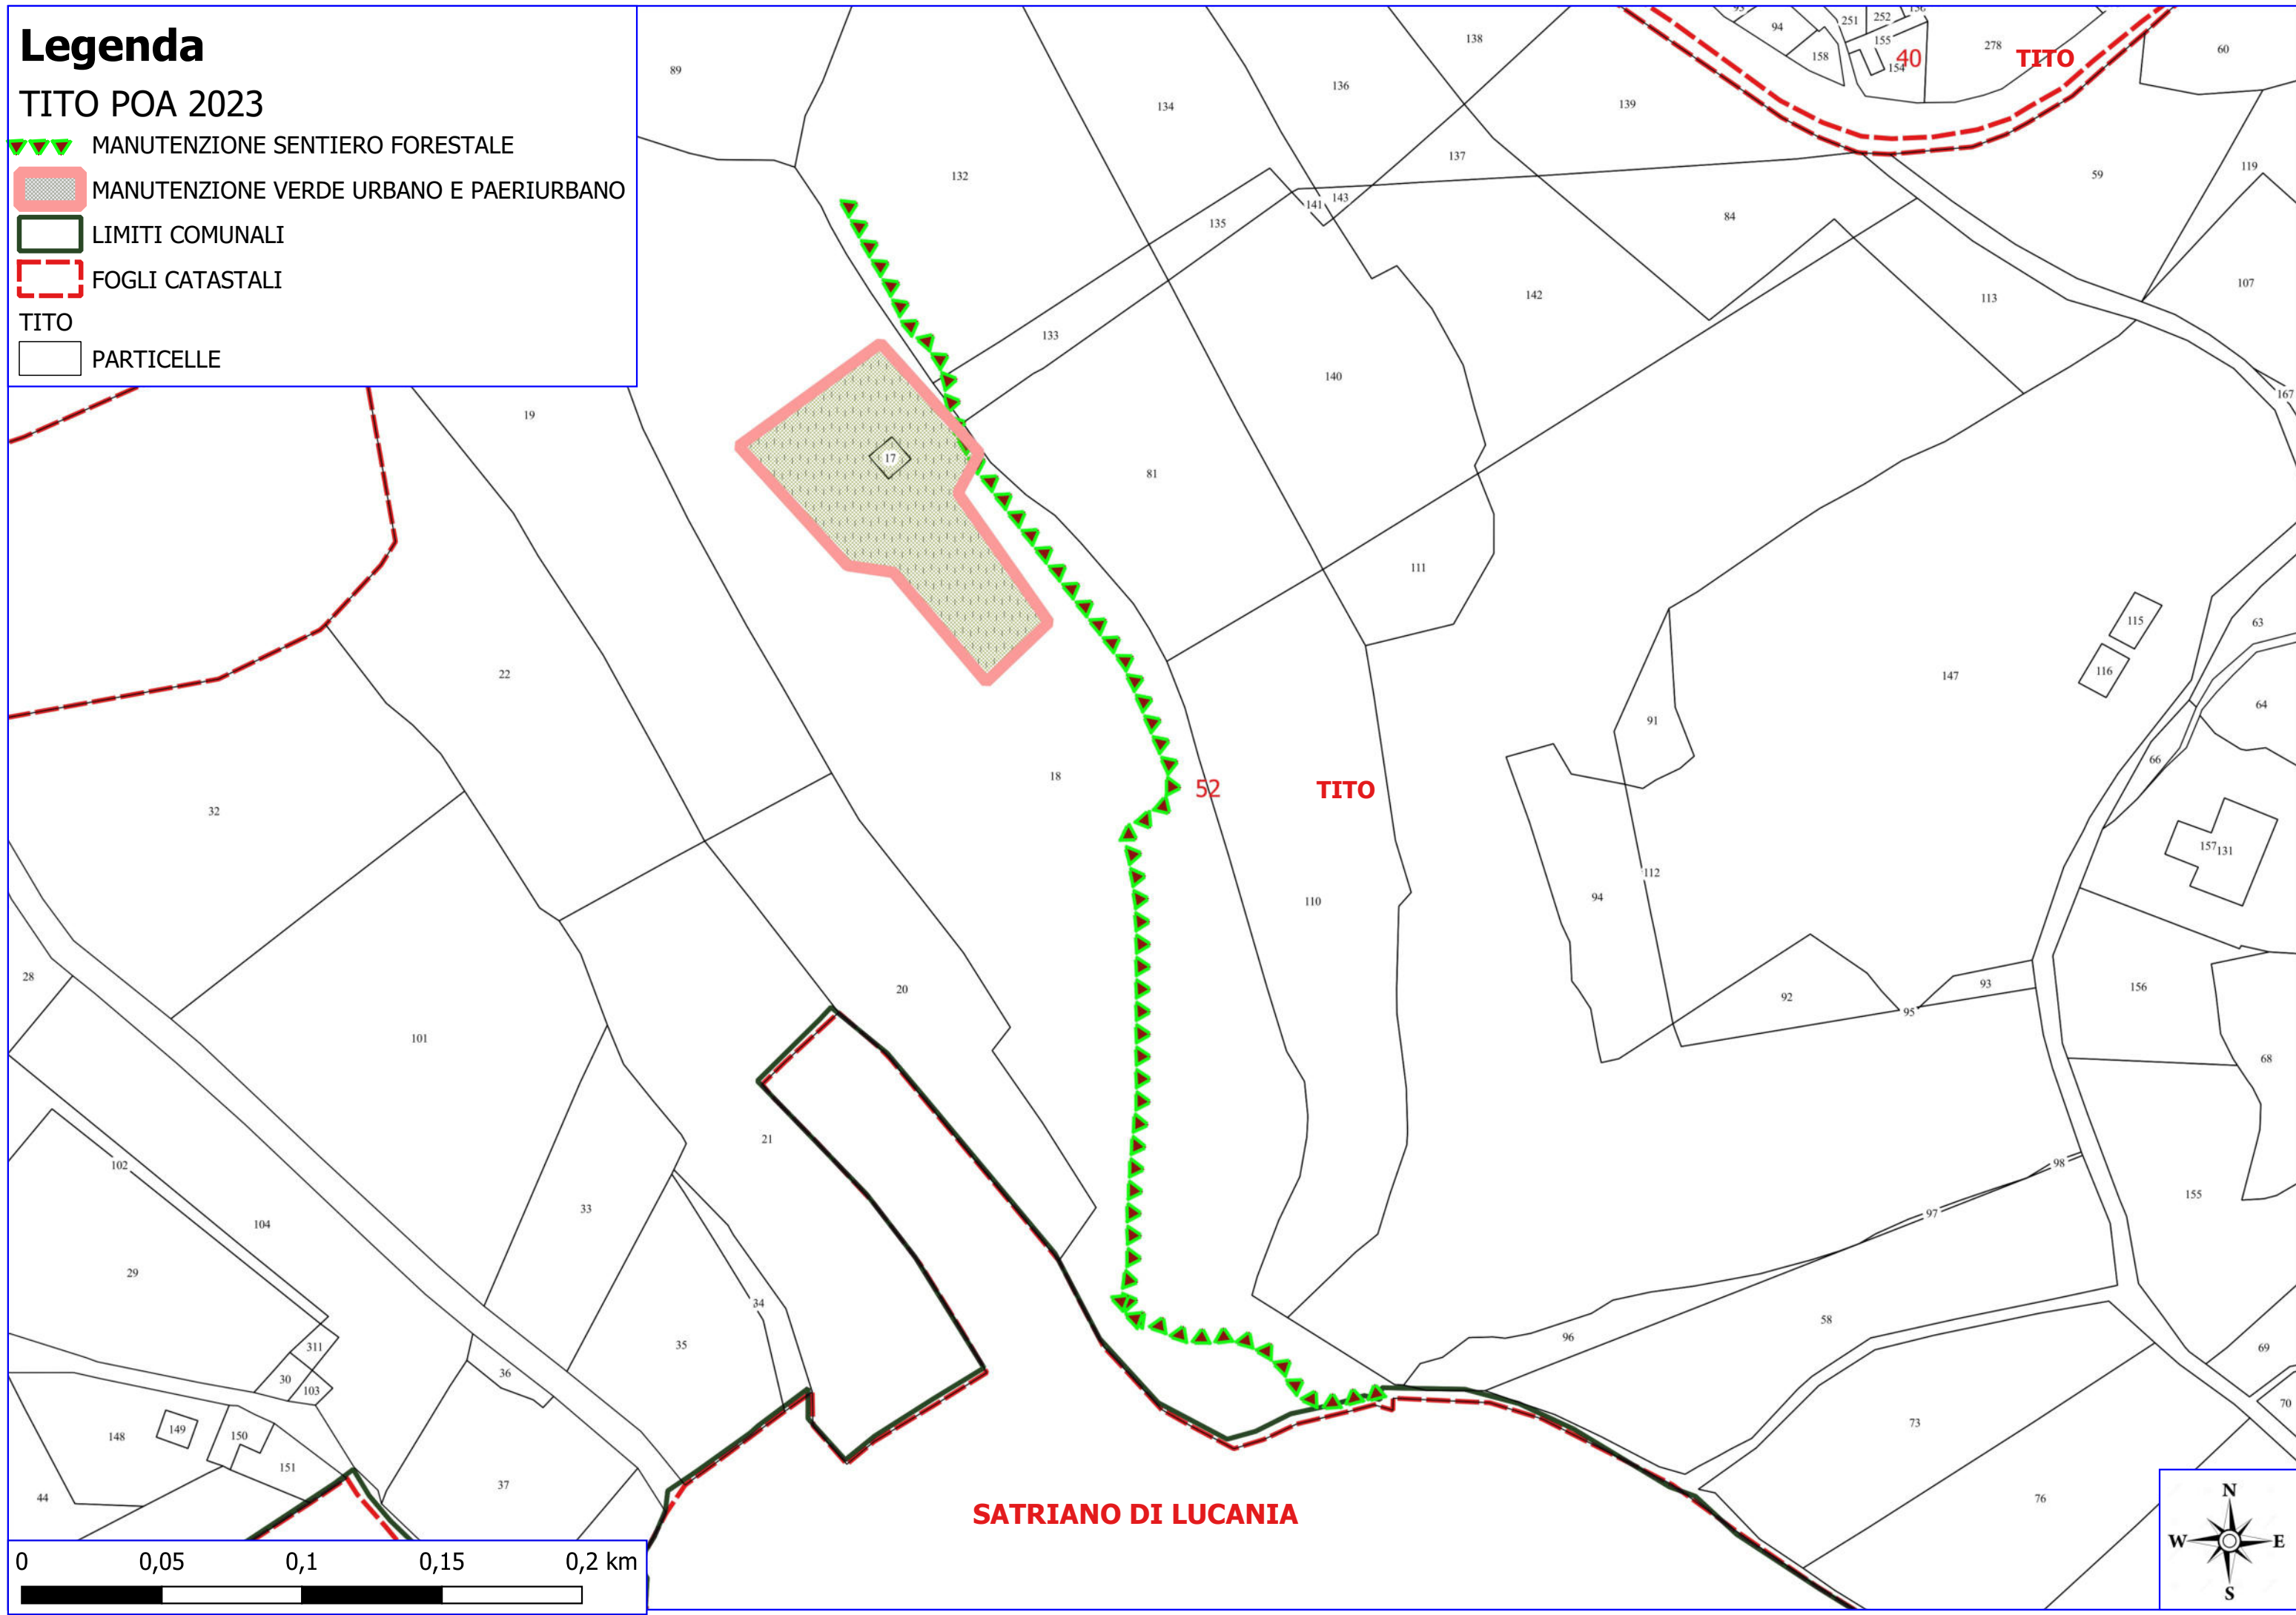

Legenda

TITO POA 2023

-  MIGLIORAMENTO BOSCO
-  MANUTENZIONE VERDE URBANO E PAERIURBANO
-  FOGLI CATASTALI
-  TITO
-  PARTICELLE

Legenda

TITO POA 2023

- MANUTENZIONE VERDE URBANO E PAERIURBANO
- LIMITI COMUNALI
- FOGLI CATASTALI
- TITO
- PARTICELLE

0 0,25 0,5 0,75 1 km

Legenda

TITO POA 2023

 MANUTENZIONE PISTA FORESTALE

 MANUTENZIONE VERDE URBANO E PAERIURBANO

 FOGLI CATASTALI

TITO

 PARTICELLE

Legenda

TITO POA 2023

- ▼▼▼ MANUTENZIONE SENTIERO FORESTALE
- MANUTENZIONE VERDE URBANO E PAERIURBANO
- LIMITI COMUNALI
- FOGLI CATASTALI
- TITO
- PARTICELLE

SATRIANO DI LUCANIA

Legenda

TITO POA 2023

▼▼▼ MANUTENZIONE SENTIERO FORESTALE

— DECESPUGLIAMENTO ASTE FLUVIALI

FOGLI CATASTALI

TITO

PARTICELLE

0 0,05 0,1 0,15 0,2 km

Legenda

TITO POA 2023

— DECESPUGLIAMENTO ASTE FLUVIALI