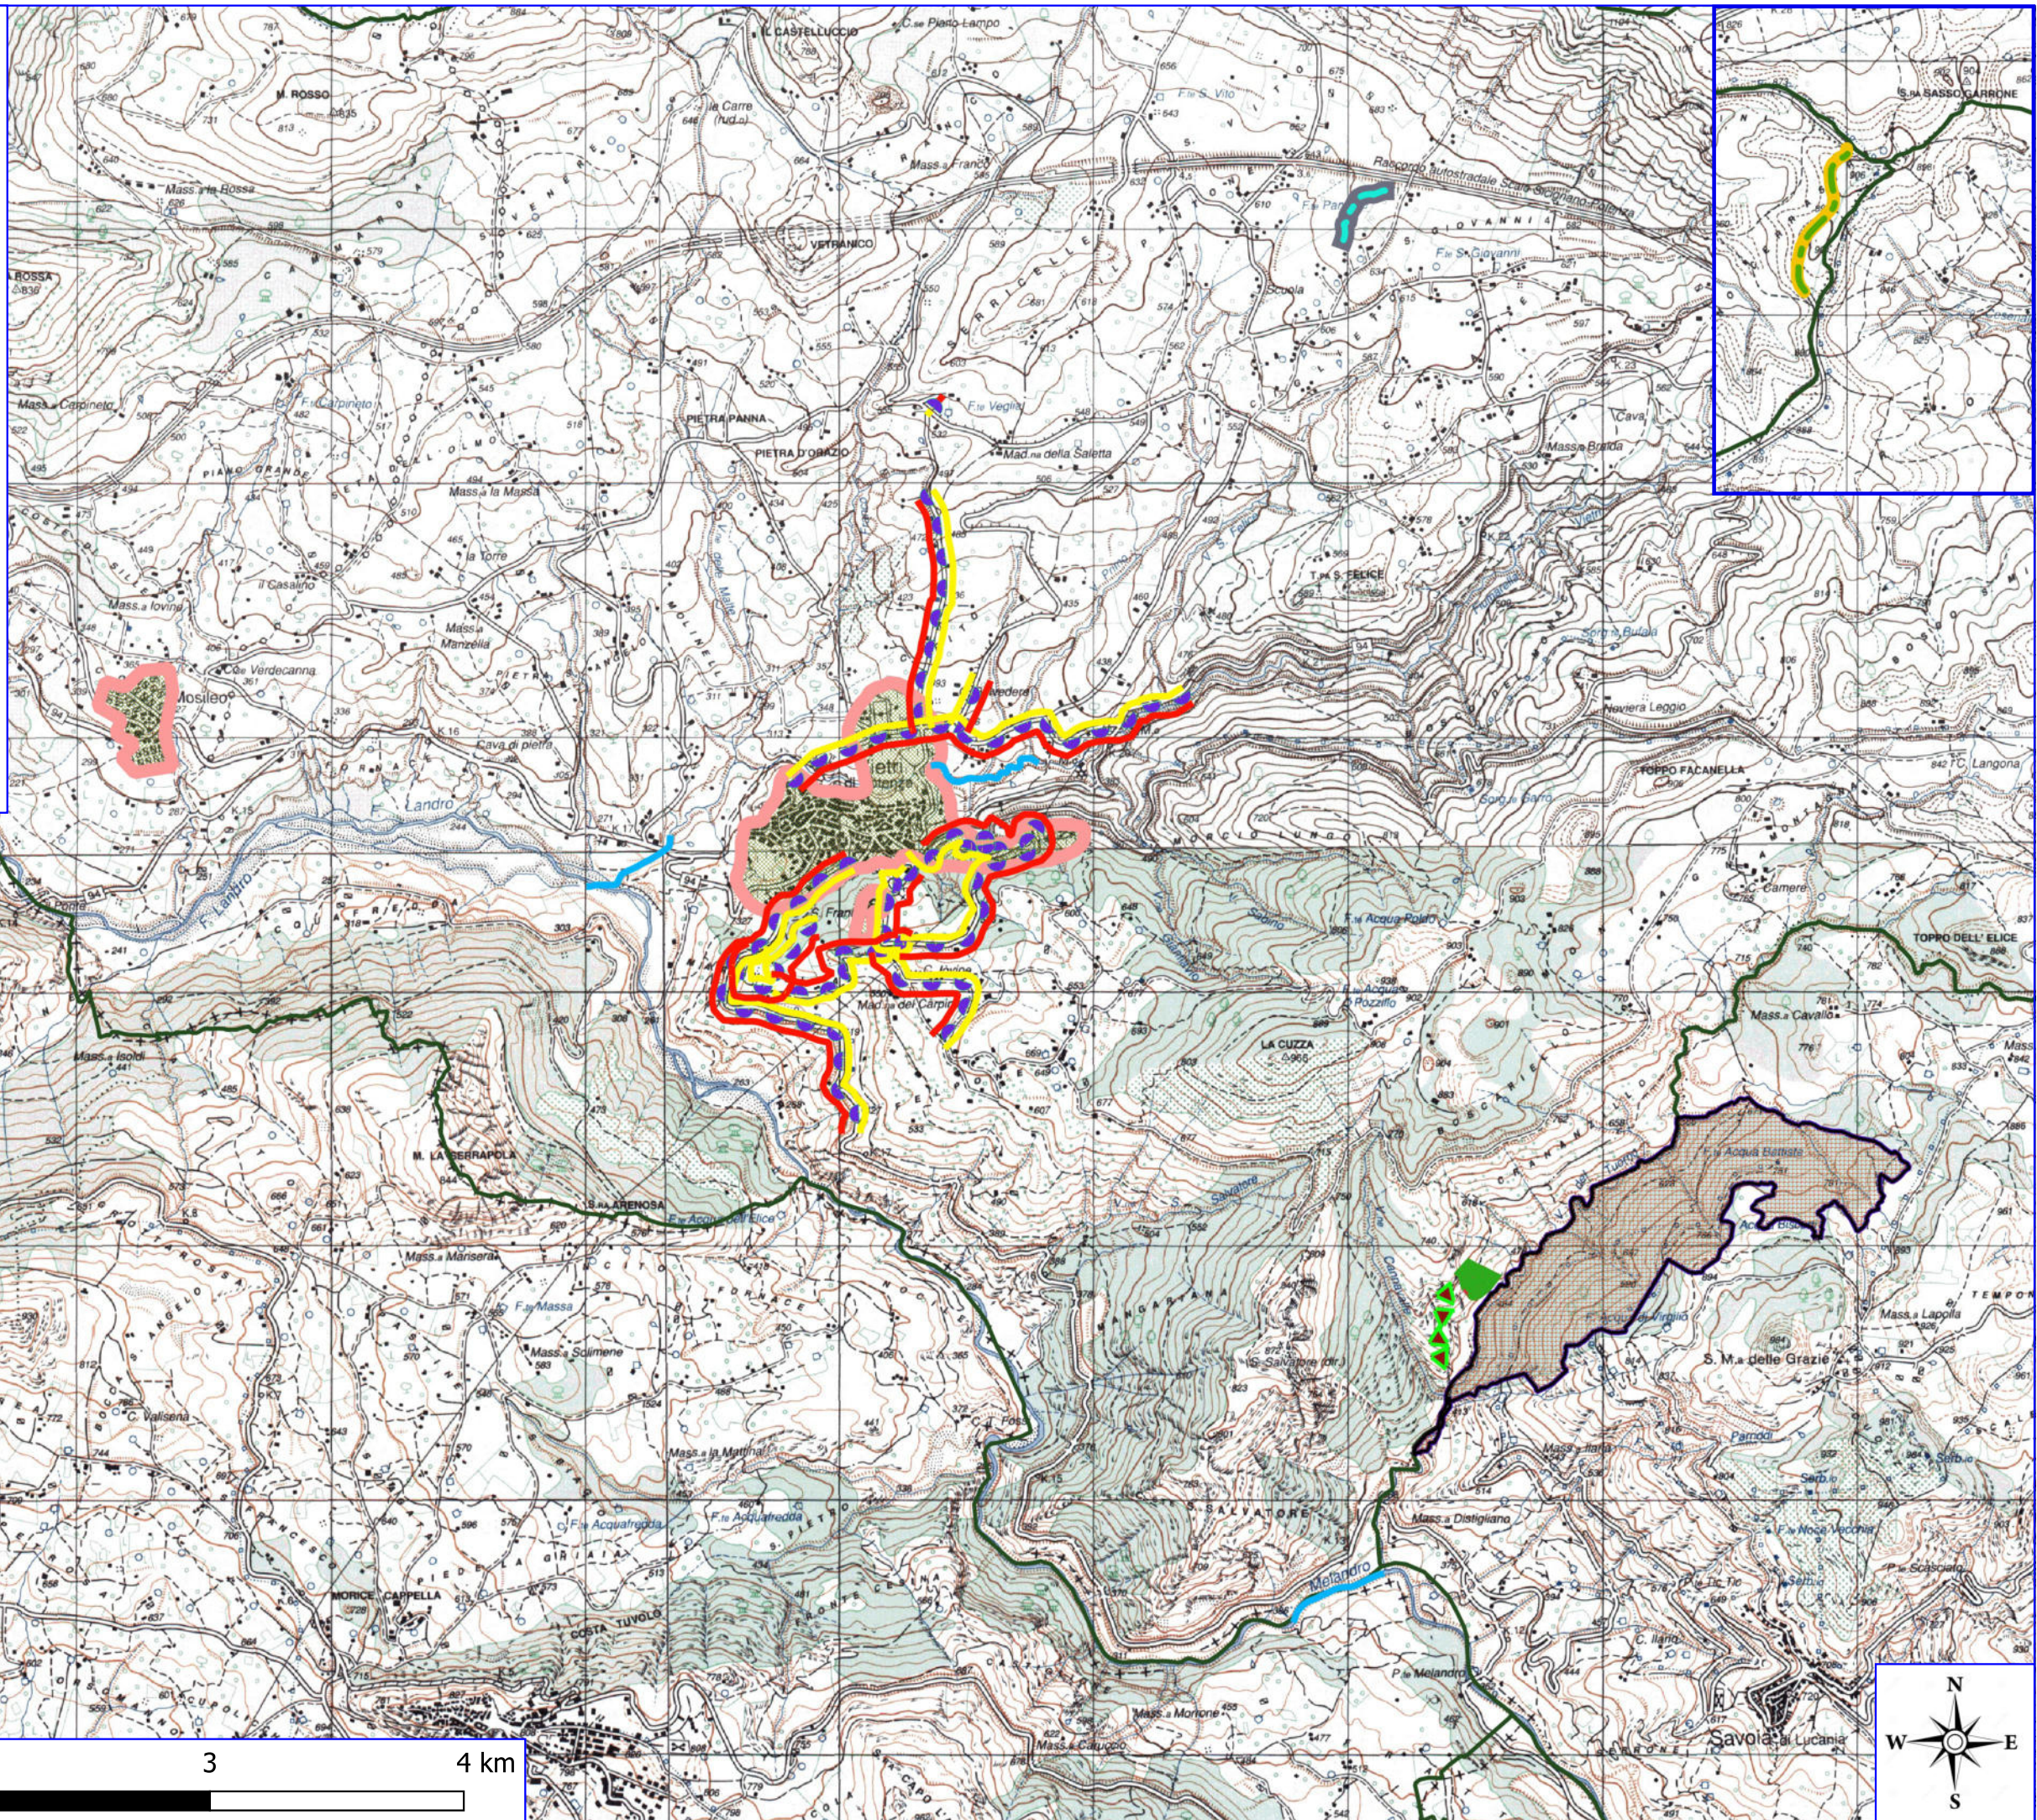

Legenda

VIETRI DI POTENZA POA 2023

- AREA PARCO
- AREA SIC
- AREA ZPS
- AREA ZSC
- BENI PAESAGGISTICI ART. 136
- BENI PAESAGGISTICI ART. 142
- MANUTENZIONE VIALE TAGLIAFUOCO
- MANUTENZIONE PISTA FORESTALE
- MANUTENZIONE SENTIERO FORESTALE
- DECESPUGLIAMENTO ASTE FLUVIALI
- PULIZIA SCARPATE
- PULIZIA CUNETTE
- MANUTENZIONE VERDE PUBBLICO
- MIGLIORAMENTO BOSCO
- LIMITI COMUNALI

IGM_25000

Legenda

VIETRI DI POTENZA POA 2023

 PULIZIA SCARPATE

 PULIZIA CUNETTE

ORTOFOTO

VIETRI DI POTENZA

0 0,5 1 1,5 2 km