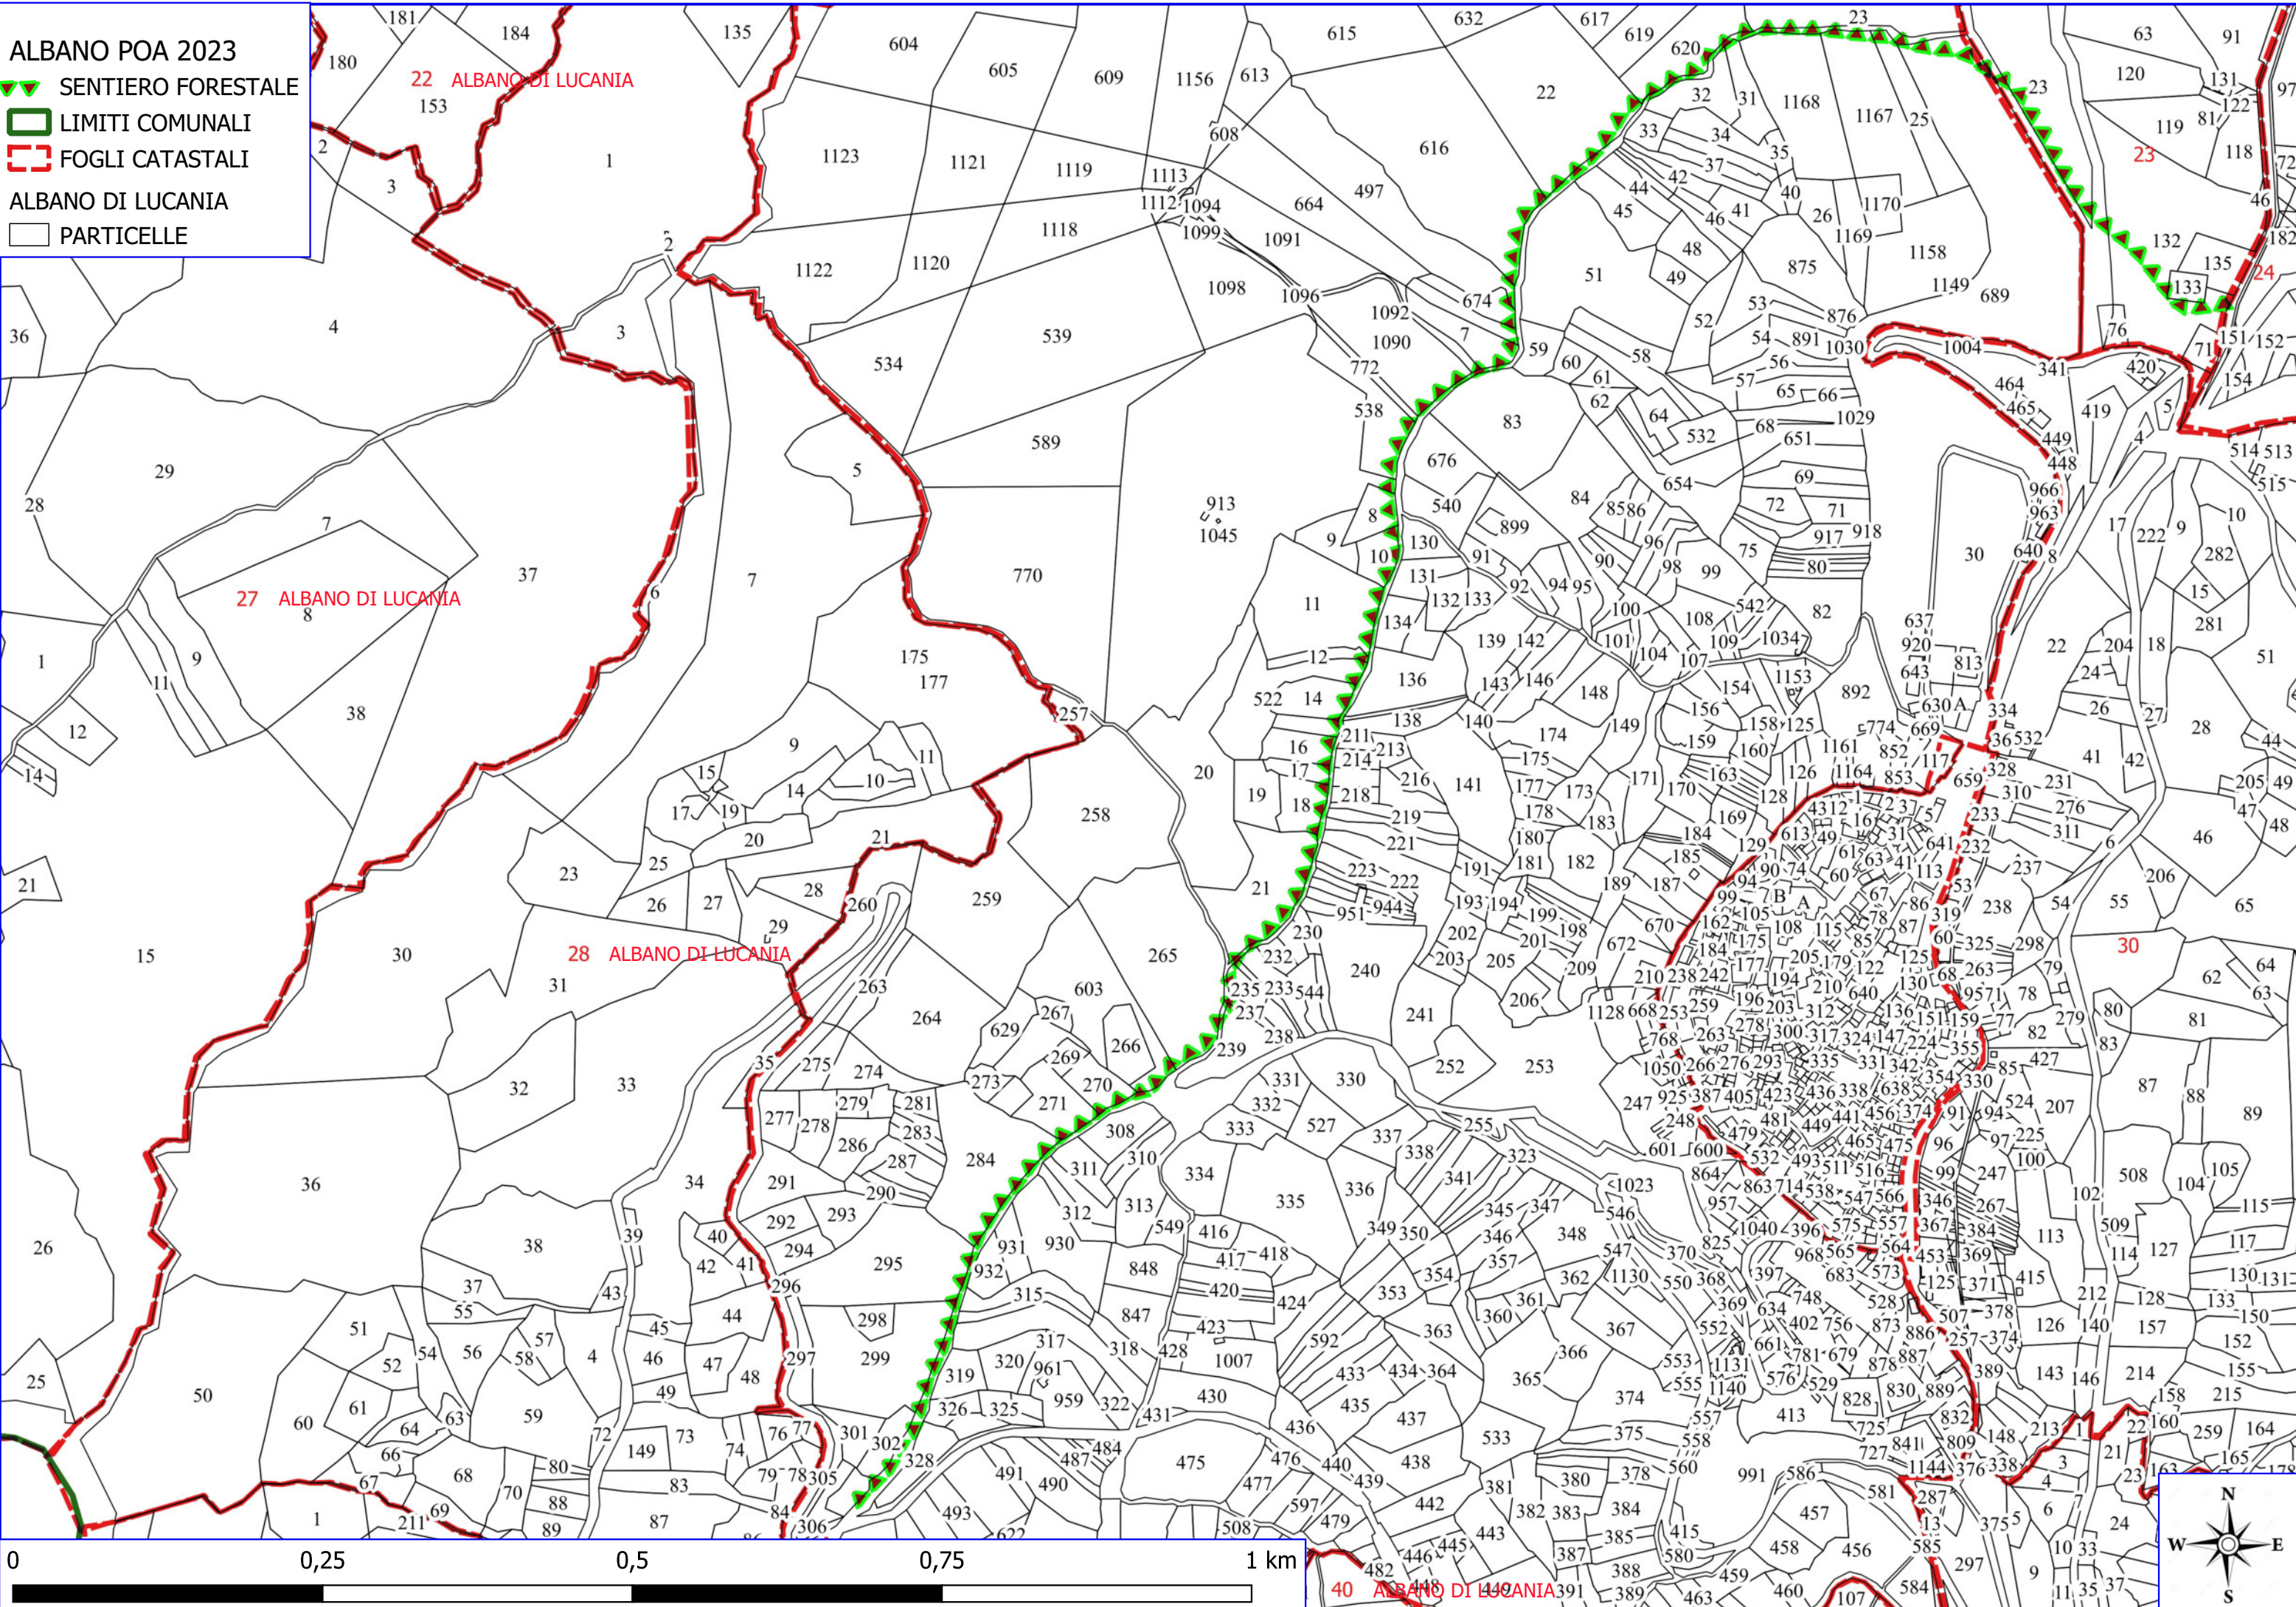

ALBANO POA 2023

- VIALE TAGLIAFUOCO
- VERDE URBANO E PERIURBANO
- LIMITI COMUNALI
- FOGLI CATASTALI
- ALBANO DI LUCANIA
- PARTICELLE

ALBANO POA 2023

- VIALE TAGLIAFUOCO
- VERDE URBANO E PERIURBANO
- LIMITI COMUNALI
- FOGLI CATASTALI
- ALBANO DI LUCANIA
- PARTICELLE

ALBANO POA 2023

VIALE TAGLIAFUOCO

LIMITI COMUNALI

FOGLI CATASTALI

ALBANO DI LUCANIA

PARTICELLE

ALBANO POA 2023

- SENTIERO FORESTALE
- LIMITI COMUNALI
- FOGLI CATASTALI
- ALBANO DI LUCANIA
- PARTICELLE

22 ALBANO DI LUCANIA

27 ALBANO DI LUCANIA

28 ALBANO DI LUCANIA

40 ALBANO DI LUCANIA

ALBANO POA 2023

-  SENTIERO FORESTALE
-  LIMITI COMUNALI
-  FOGLI CATASTALI
- ALBANO DI LUCANIA
-  PARTICELLE

ALBANO POA 2023

TOLVE

SAN CHIRICO

TRICARICO

TRICARICO

TRIVIGNO

ALBANO DI LUCANIA