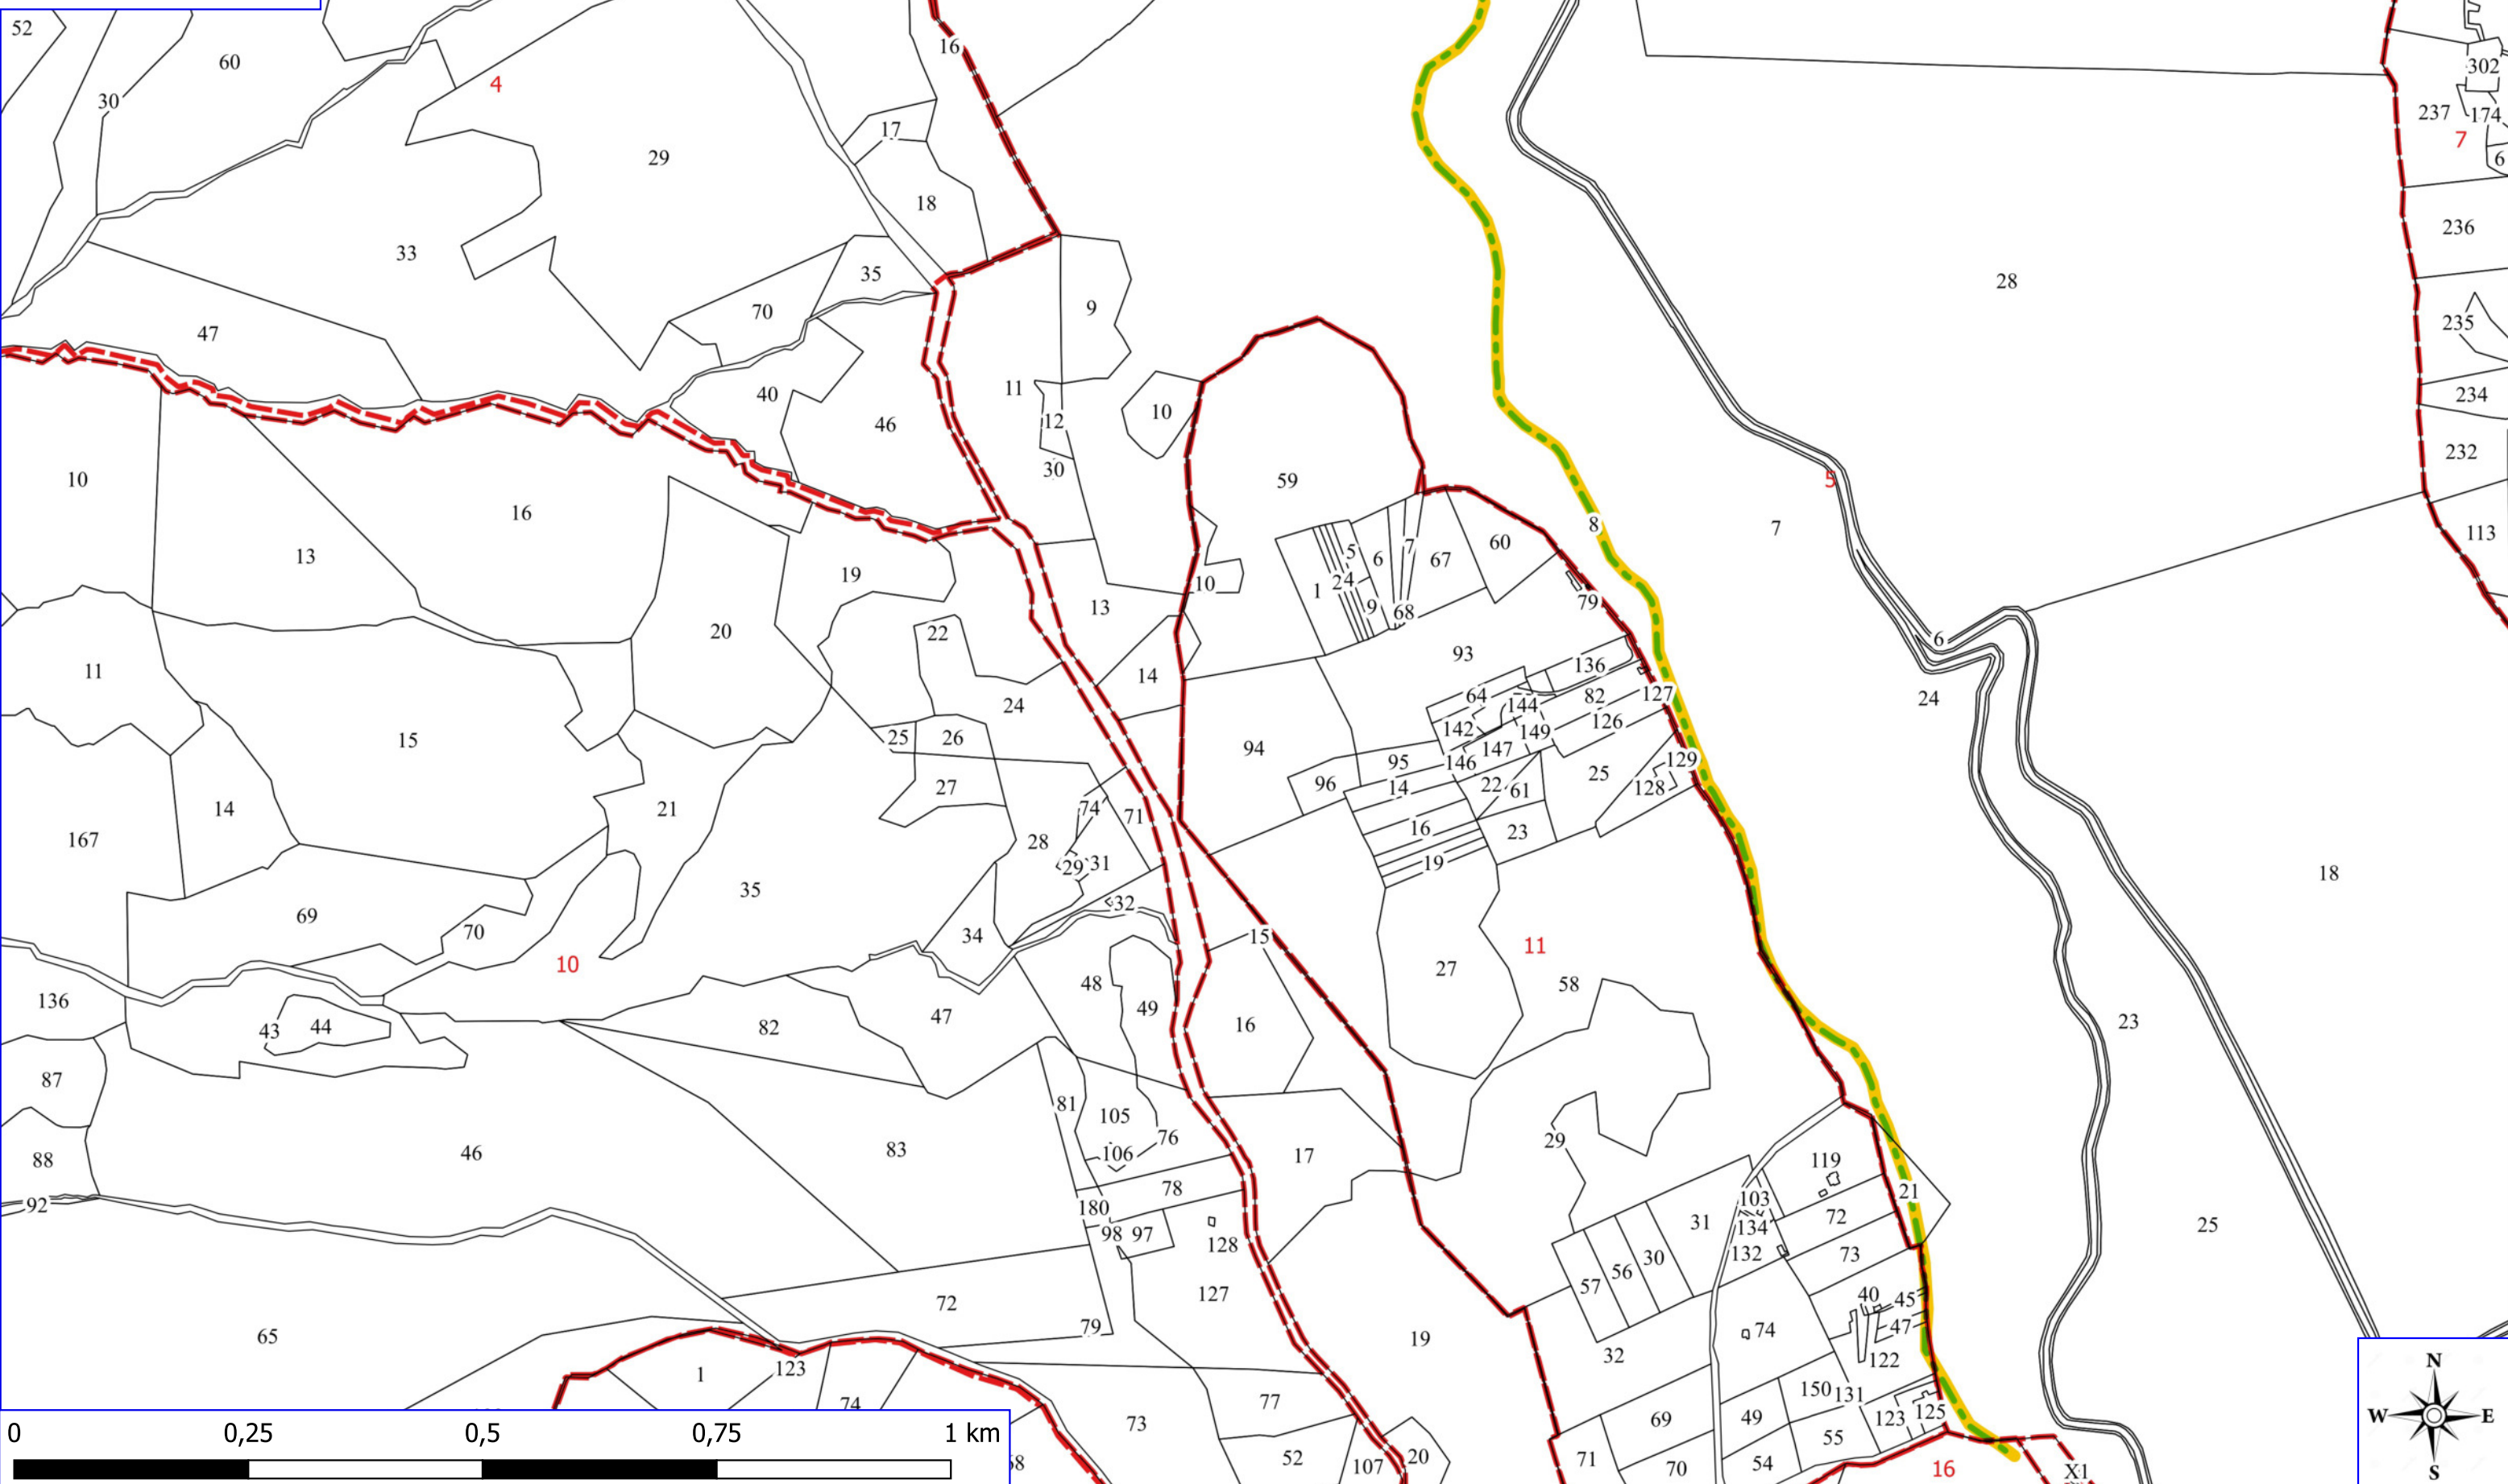

ALBANO POA 2023

- VIALE TAGLIAFUOCO
- VERDE URBANO E PERIURBANO
- LIMITI COMUNALI
- FOGLI CATASTALI
- ALBANO DI LUCANIA
- PARTICELLE

ALBANO POA 2023

- VIALE TAGLIAFUOCO
- VERDE URBANO E PERIURBANO
- LIMITI COMUNALI
- FOGLI CATASTALI
- ALBANO DI LUCANIA
- PARTICELLE

ALBANO POA 2023

VIALE TAGLIAFUOCO

LIMITI COMUNALI

FOGLI CATASTALI

ALBANO DI LUCANIA

PARTICELLE

ALBANO POA 2023

- SENTIERO FORESTALE
- LIMITI COMUNALI
- FOGLI CATASTALI
- ALBANO DI LUCANIA
- PARTICELLE

22 ALBANO DI LUCANIA

27 ALBANO DI LUCANIA

28 ALBANO DI LUCANIA

40 ALBANO DI LUCANIA

ALBANO POA 2023

-  SENTIERO FORESTALE
-  LIMITI COMUNALI
-  FOGLI CATASTALI
- ALBANO DI LUCANIA
-  PARTICELLE

ALBANO POA 2023

TOLVE

SAN CHIRICO

TRICARICO

TRICARICO

TRIVIGNO

ALBANO DI LUCANIA