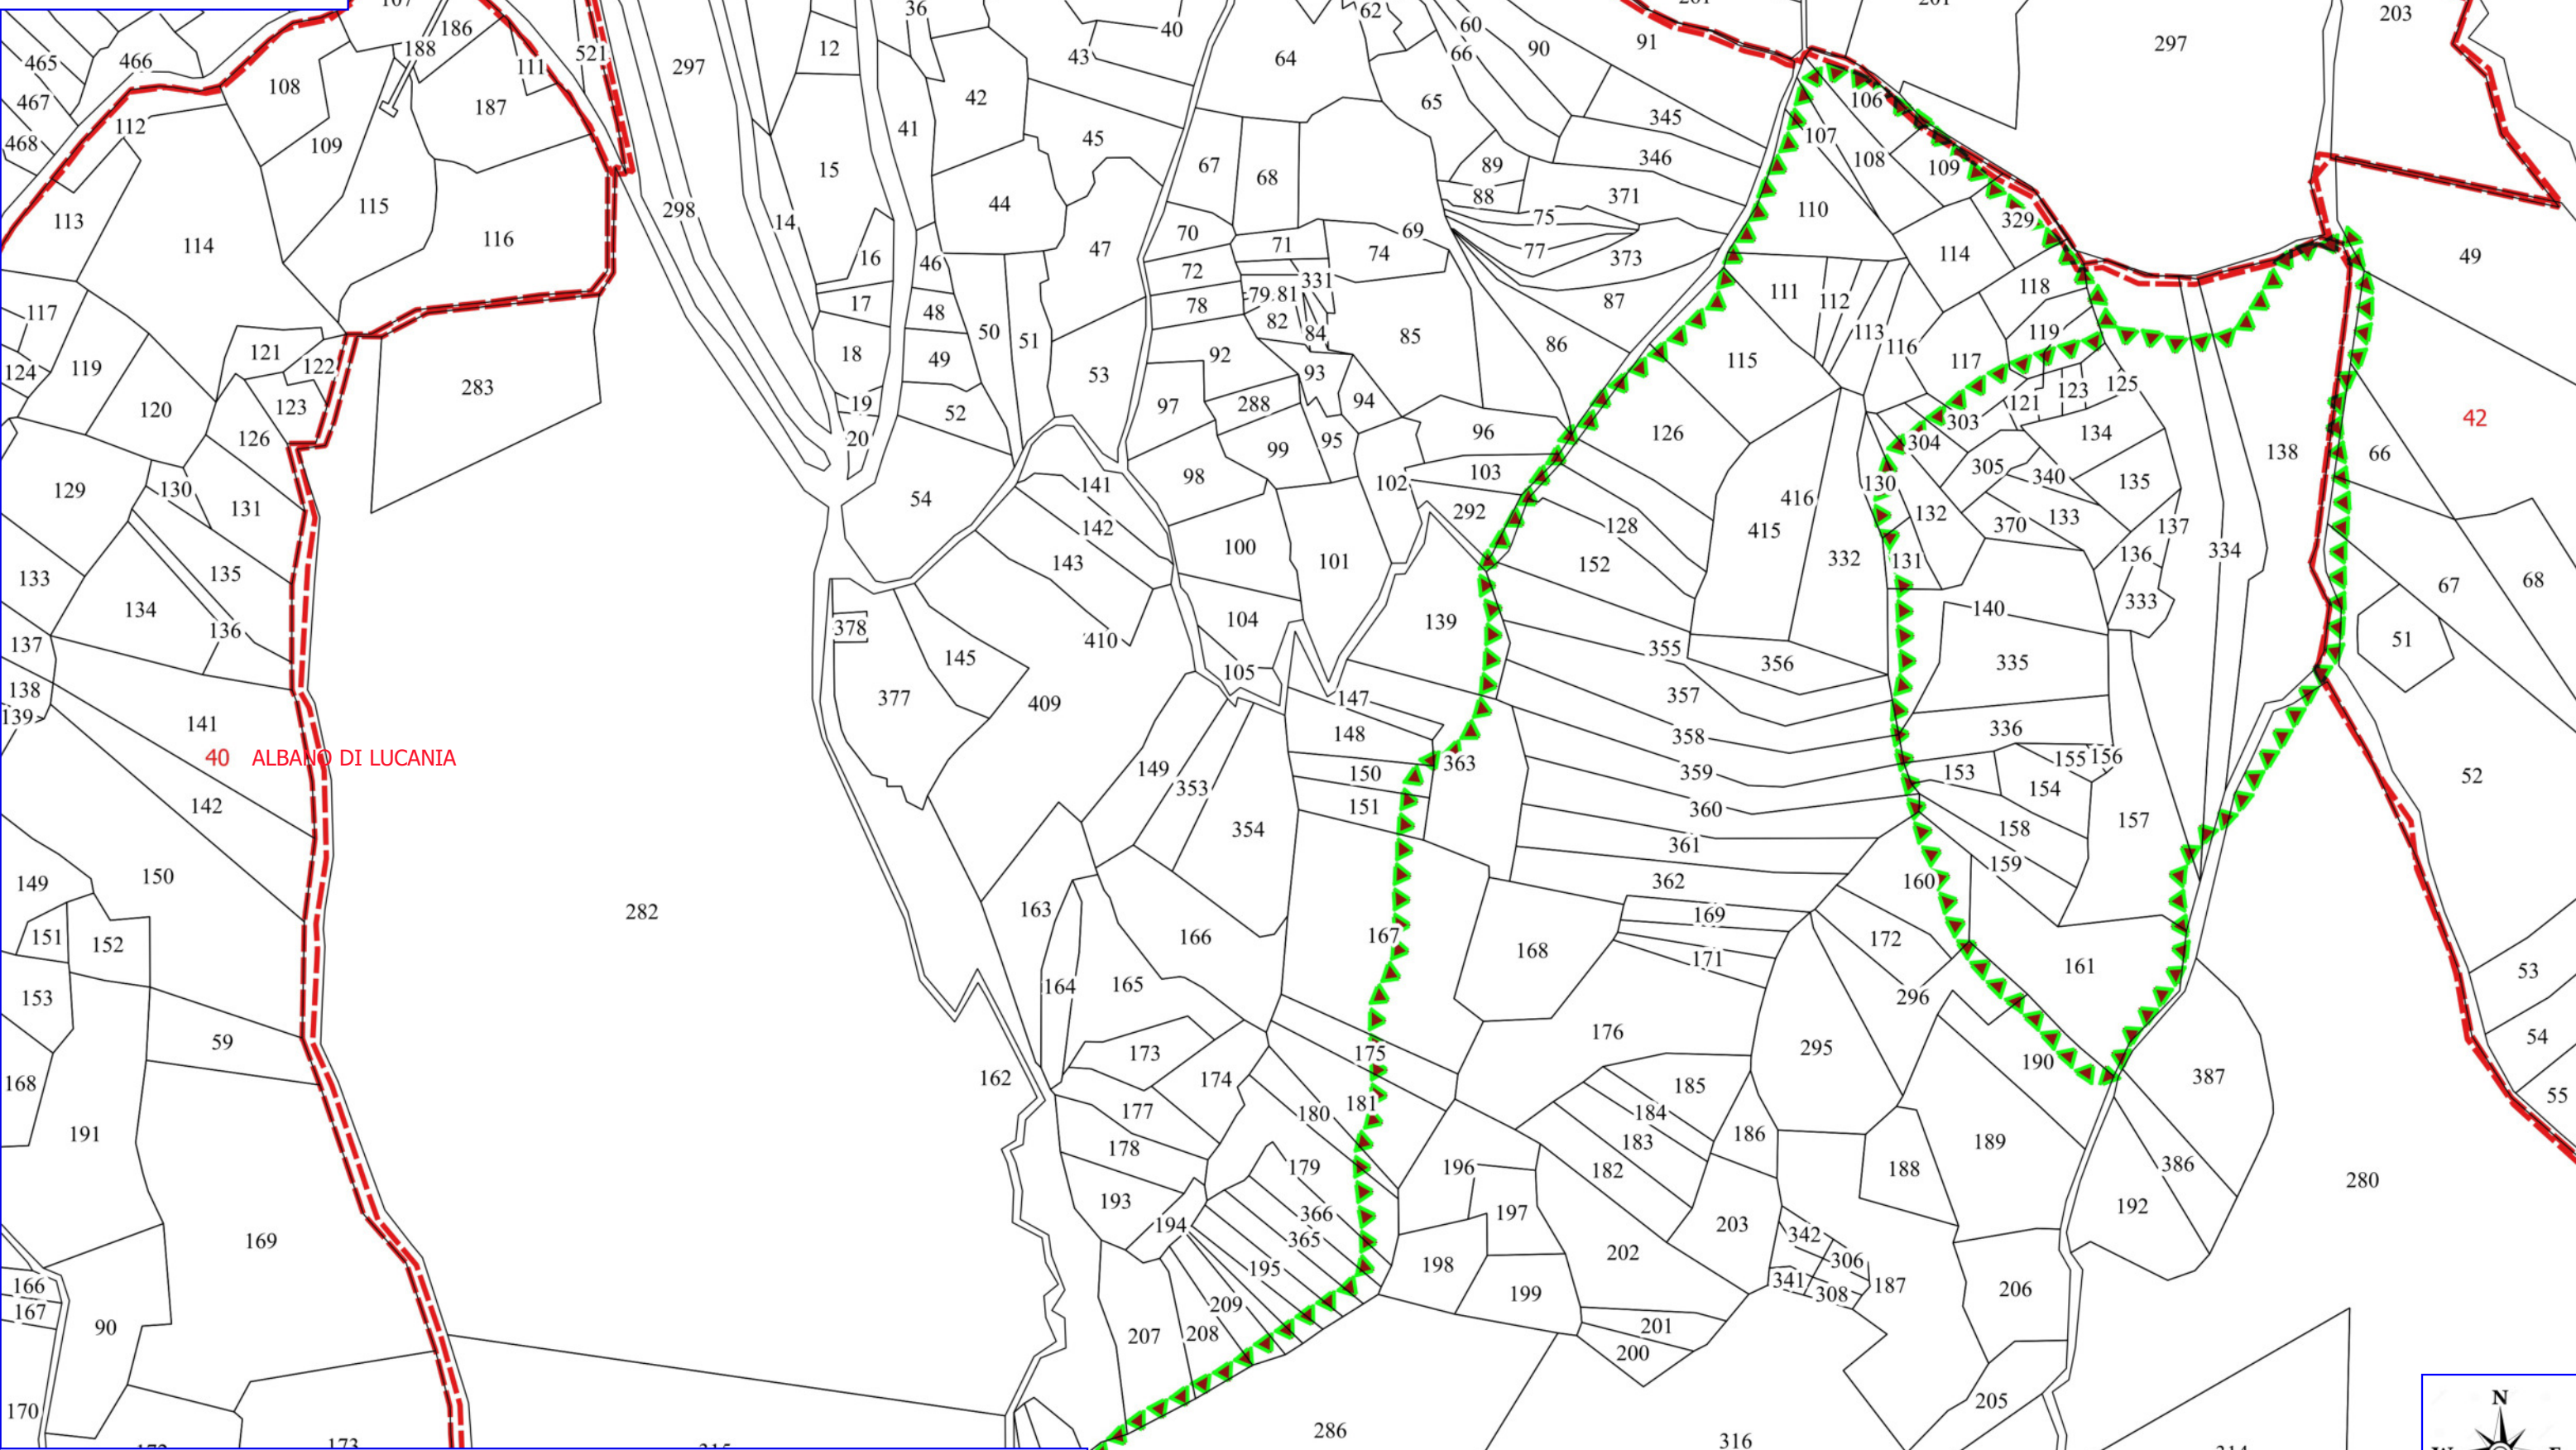

ALBANO POA 2023

VIALE TAGLIAFUOCO

LIMITI COMUNALI

FOGLI CATASTALI

ALBANO DI LUCANIA

PARTICELLE

ALBANO POA 2023

- SENTIERO FORESTALE
- LIMITI COMUNALI
- FOGLI CATASTALI
- ALBANO DI LUCANIA
- PARTICELLE

22 ALBANO DI LUCANIA

27 ALBANO DI LUCANIA

28 ALBANO DI LUCANIA

40 ALBANO DI LUCANIA

ALBANO POA 2023

-  SENTIERO FORESTALE
-  LIMITI COMUNALI
-  FOGLI CATASTALI
- ALBANO DI LUCANIA
-  PARTICELLE

ALBANO POA 2023

TOLVE

SAN CHIRICO

TRICARICO

TRICARICO

TRIVIGNO

ALBANO DI LUCANIA