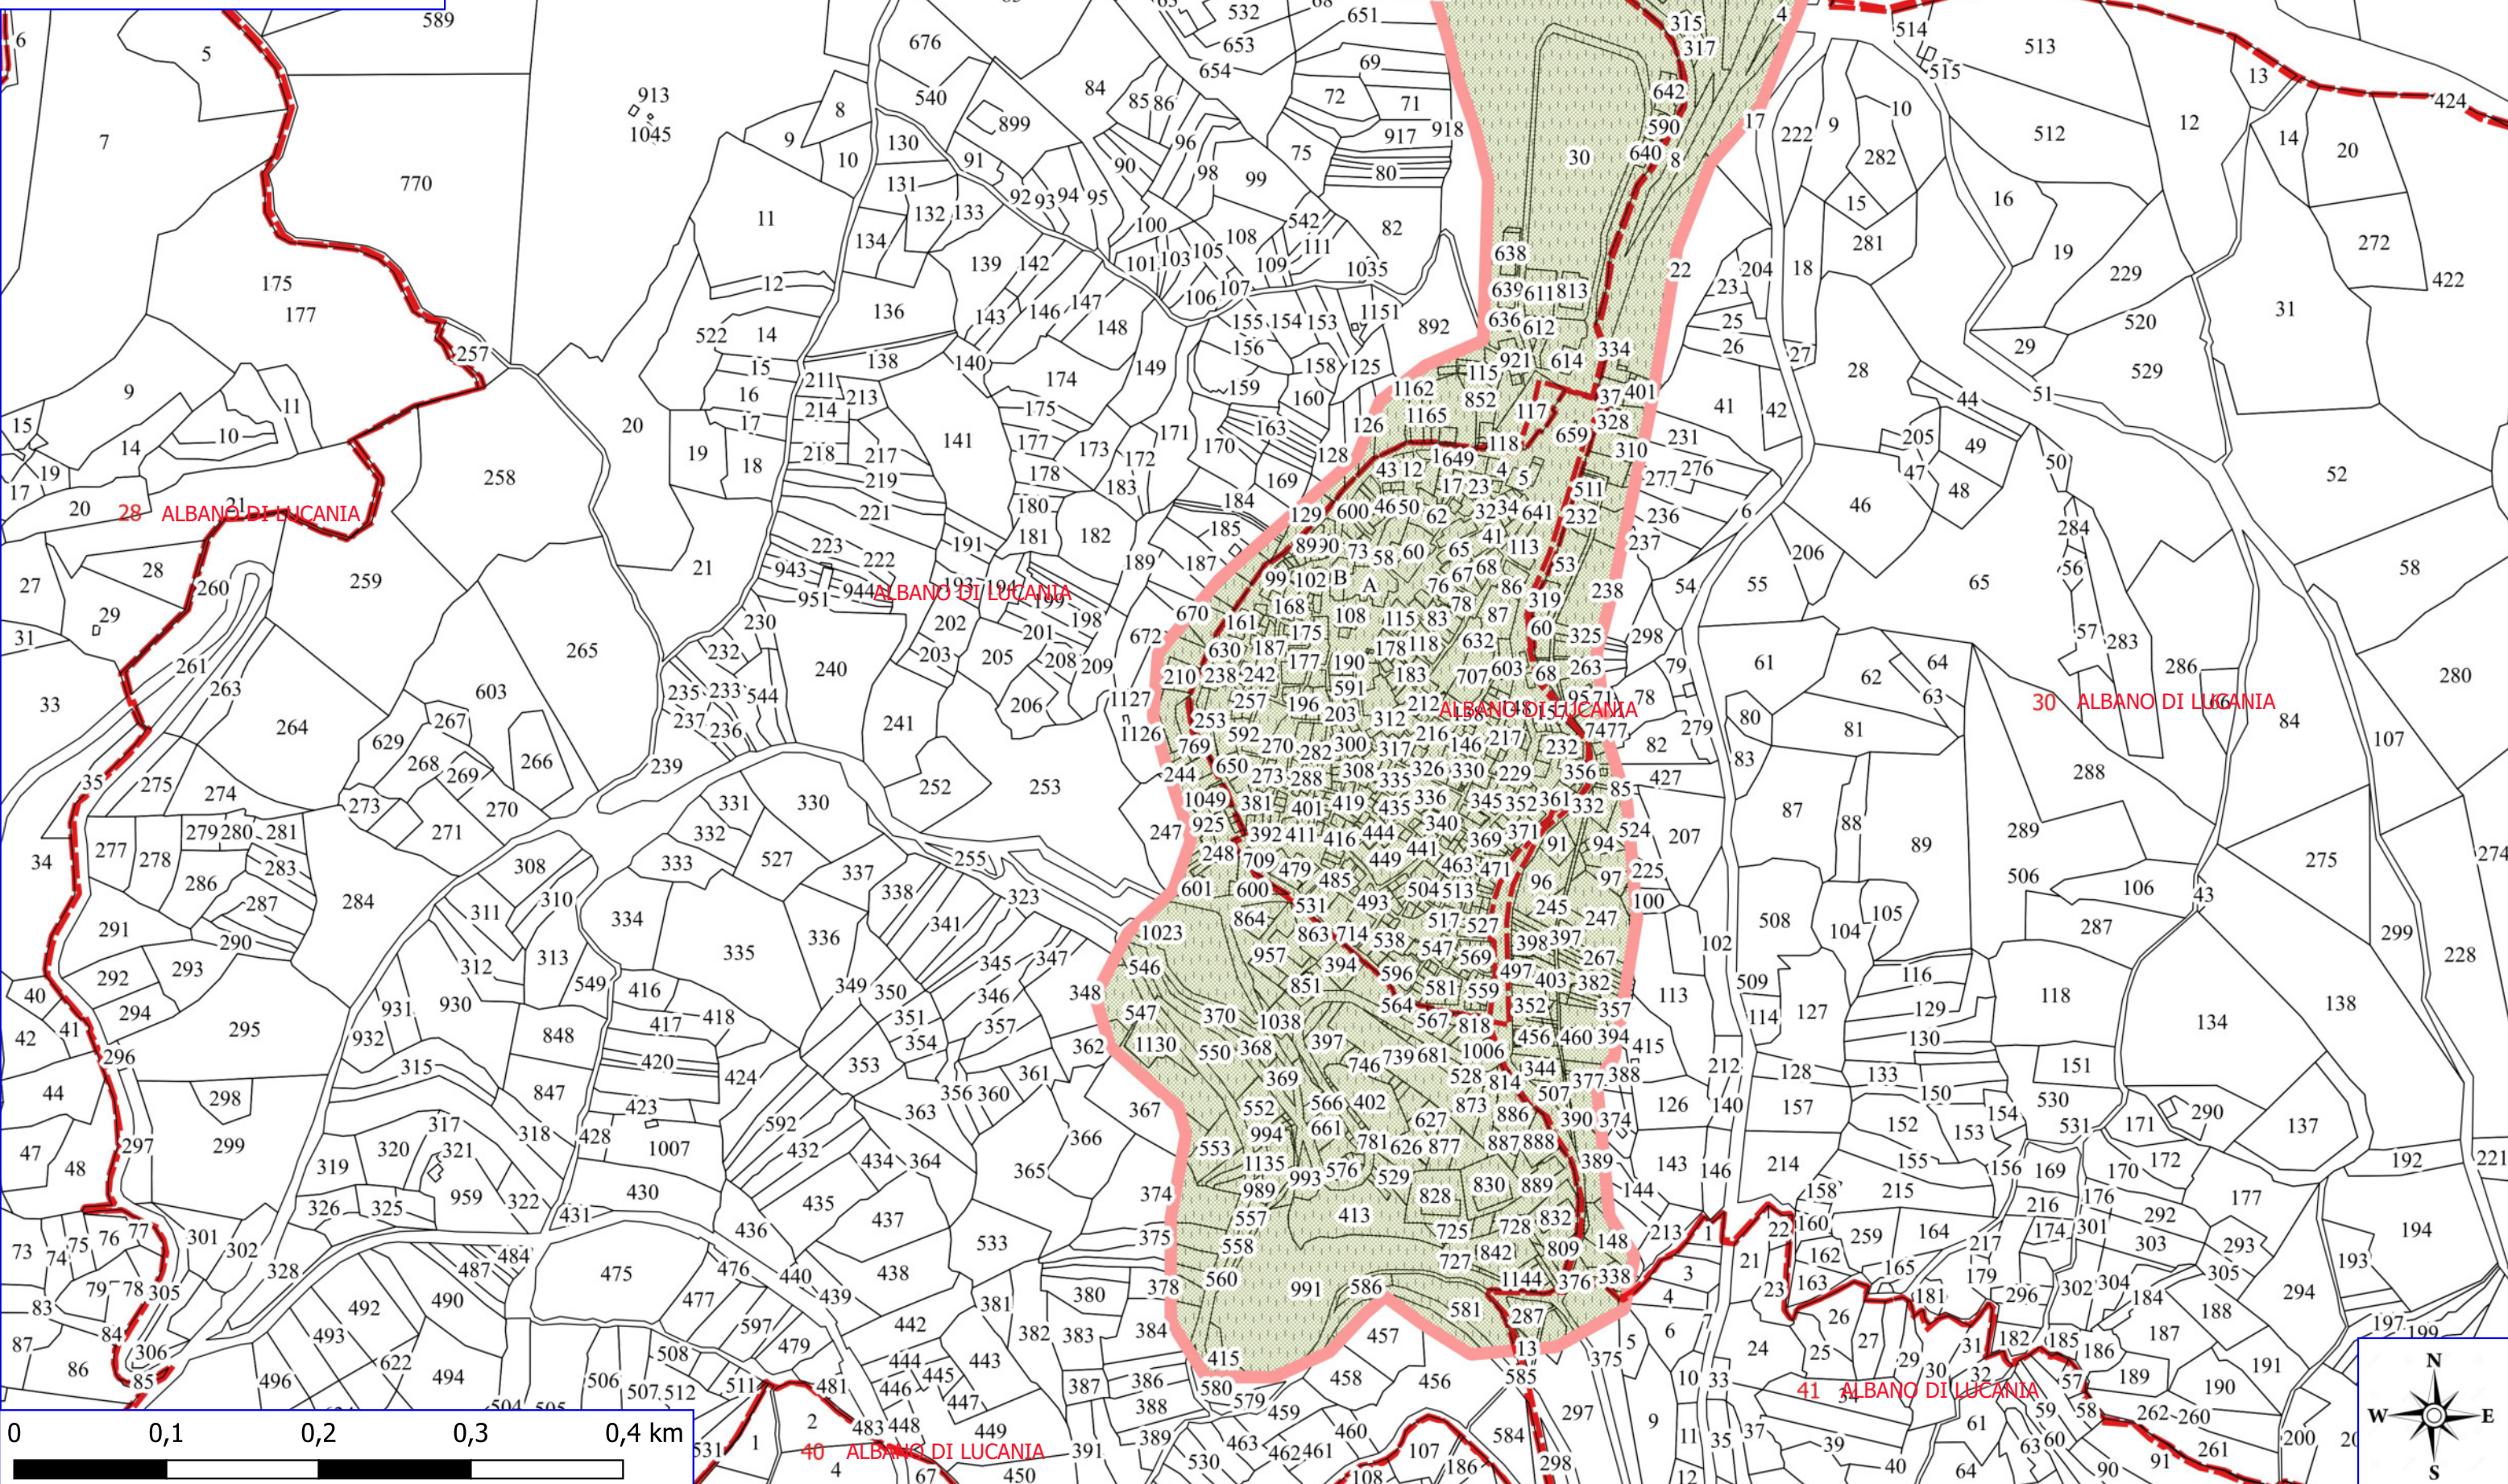

ALBANO POA 2023

- VERDE URBANO E PERIURBANO
- LIMITI COMUNALI
- FOGLI CATASTALI
- **ALBANO DI LUCANIA**
- PARTICELLE