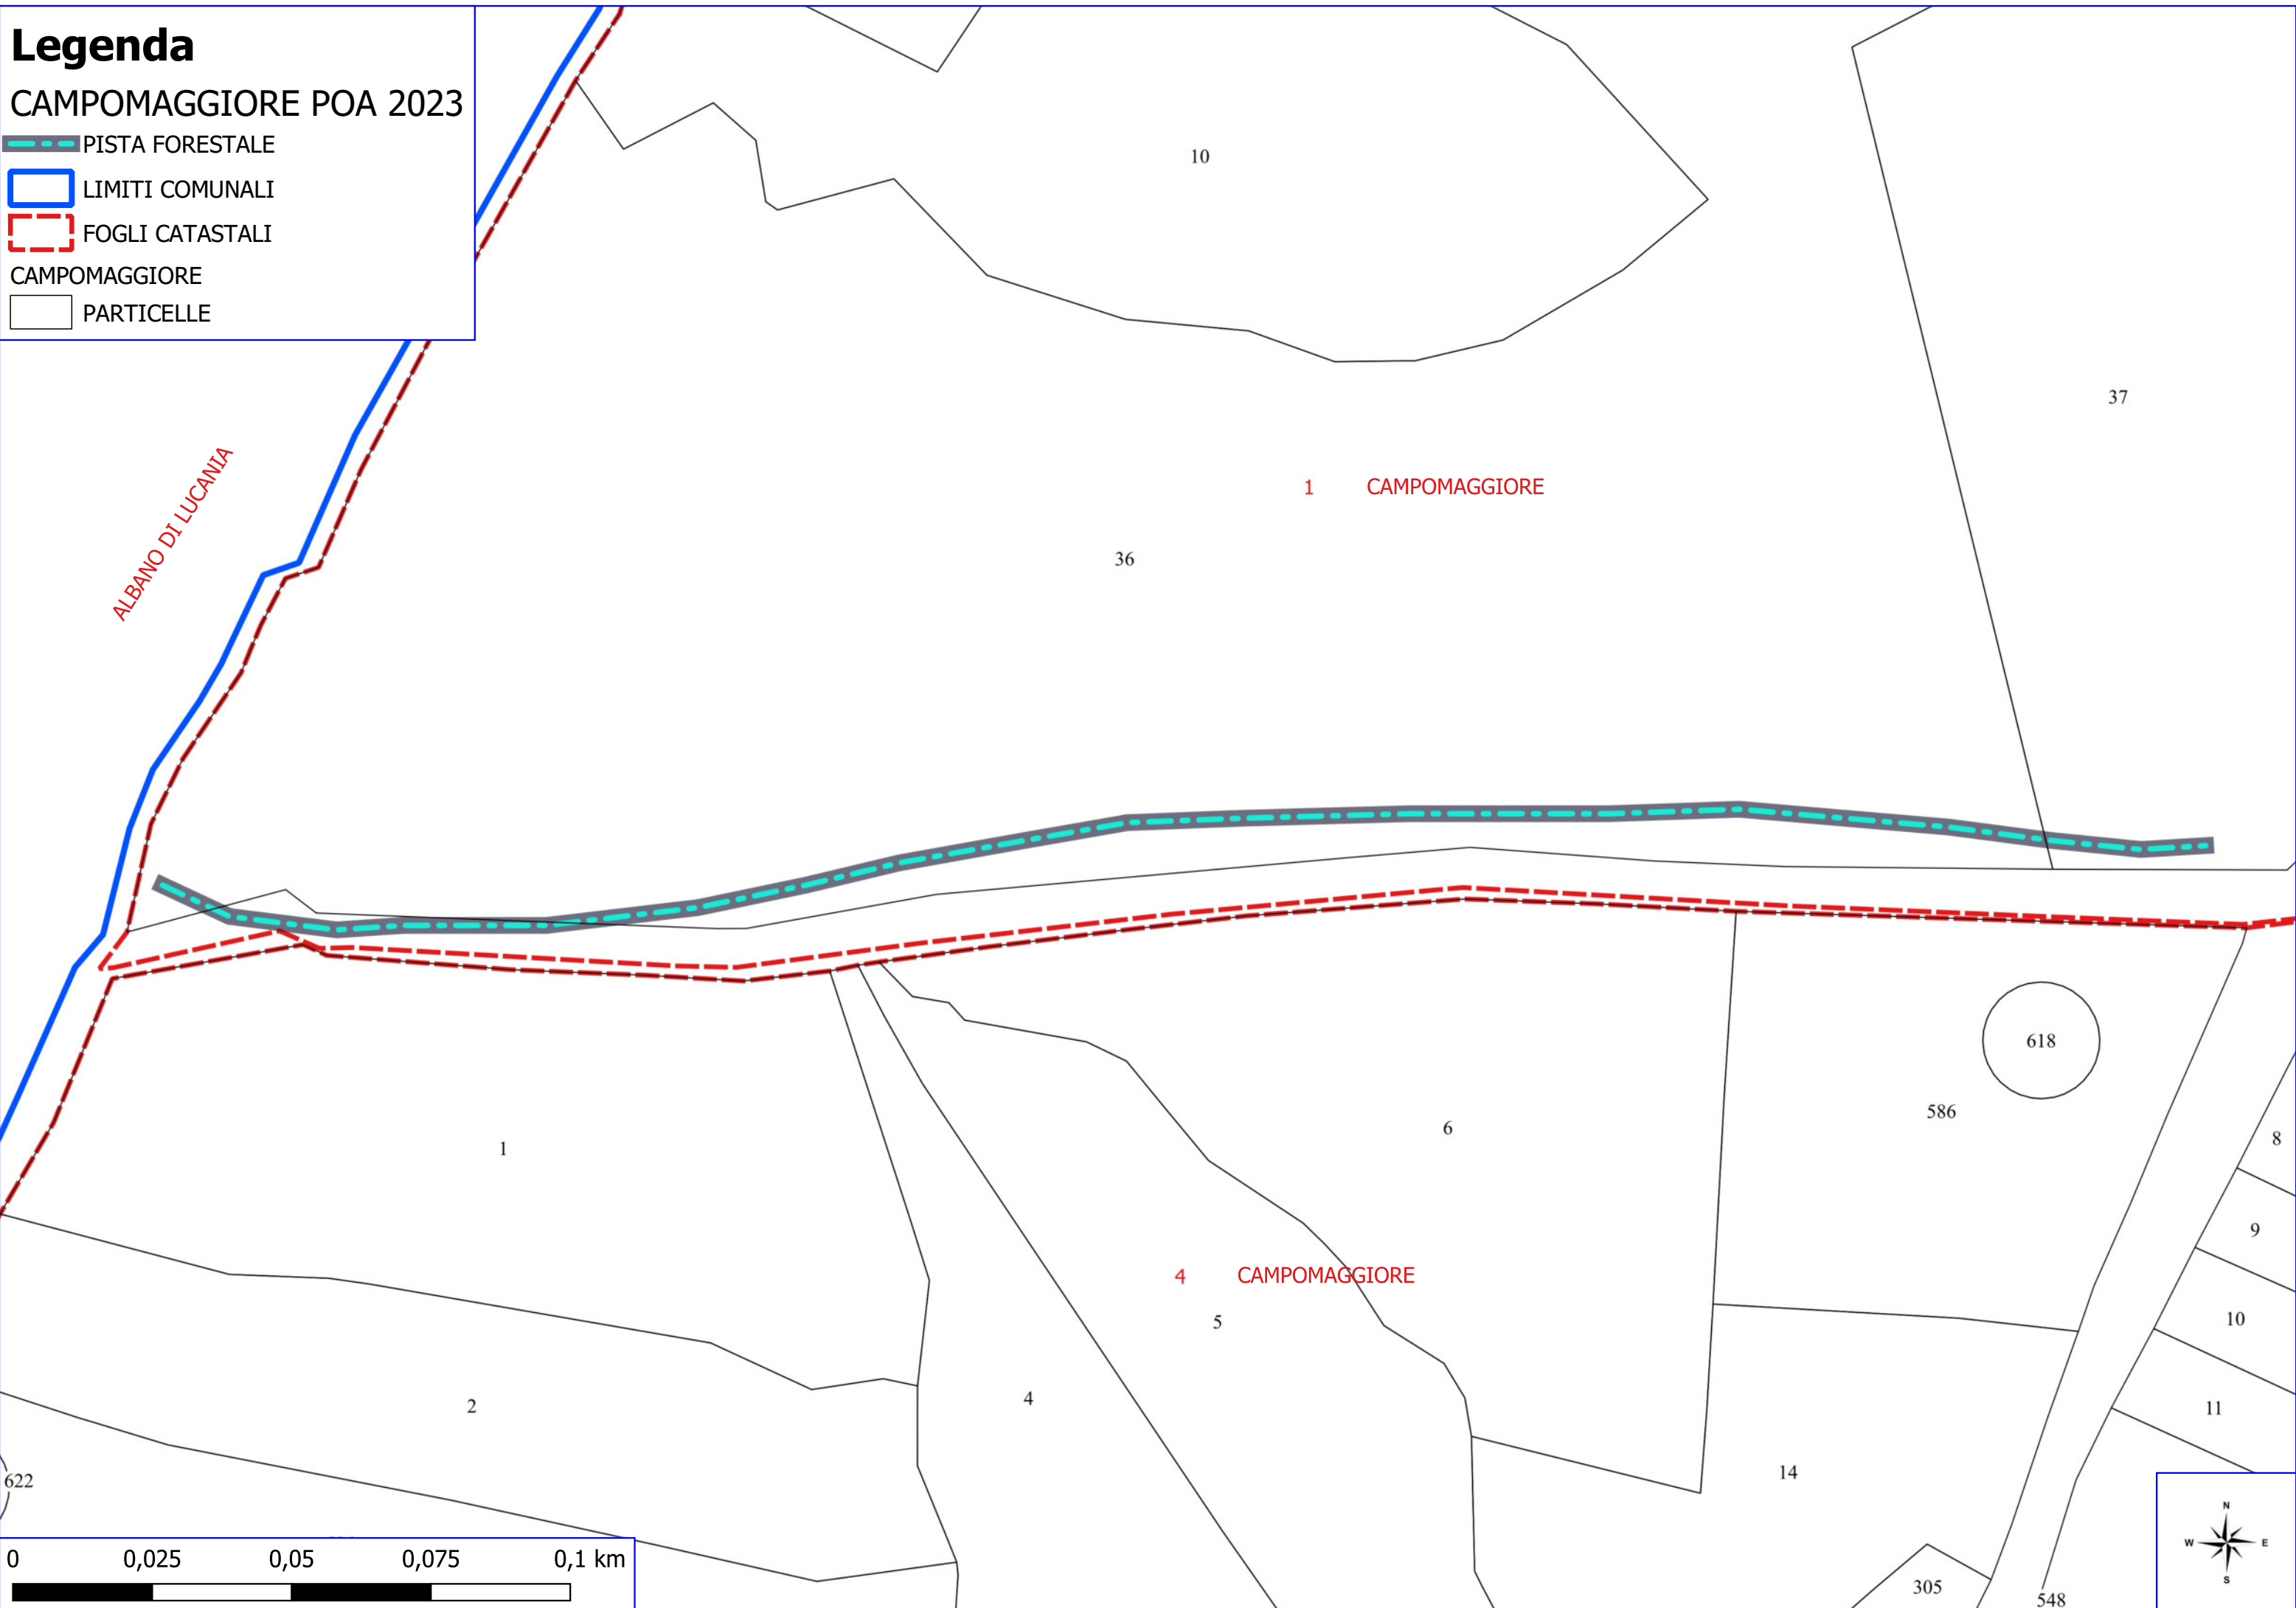

PISTA FORESTALE

LIMITI COMUNALI

FOGLI CATASTALI

CAMPOMAGGIORE

PARTICELLE

ALBANO DI LUCANIA

1 CAMPOMAGGIORE

4 CAMPOMAGGIORE

CALCIANO

PIETRAPERIOSA

ACCETTURA

0 0,5 1 1,5 2 km