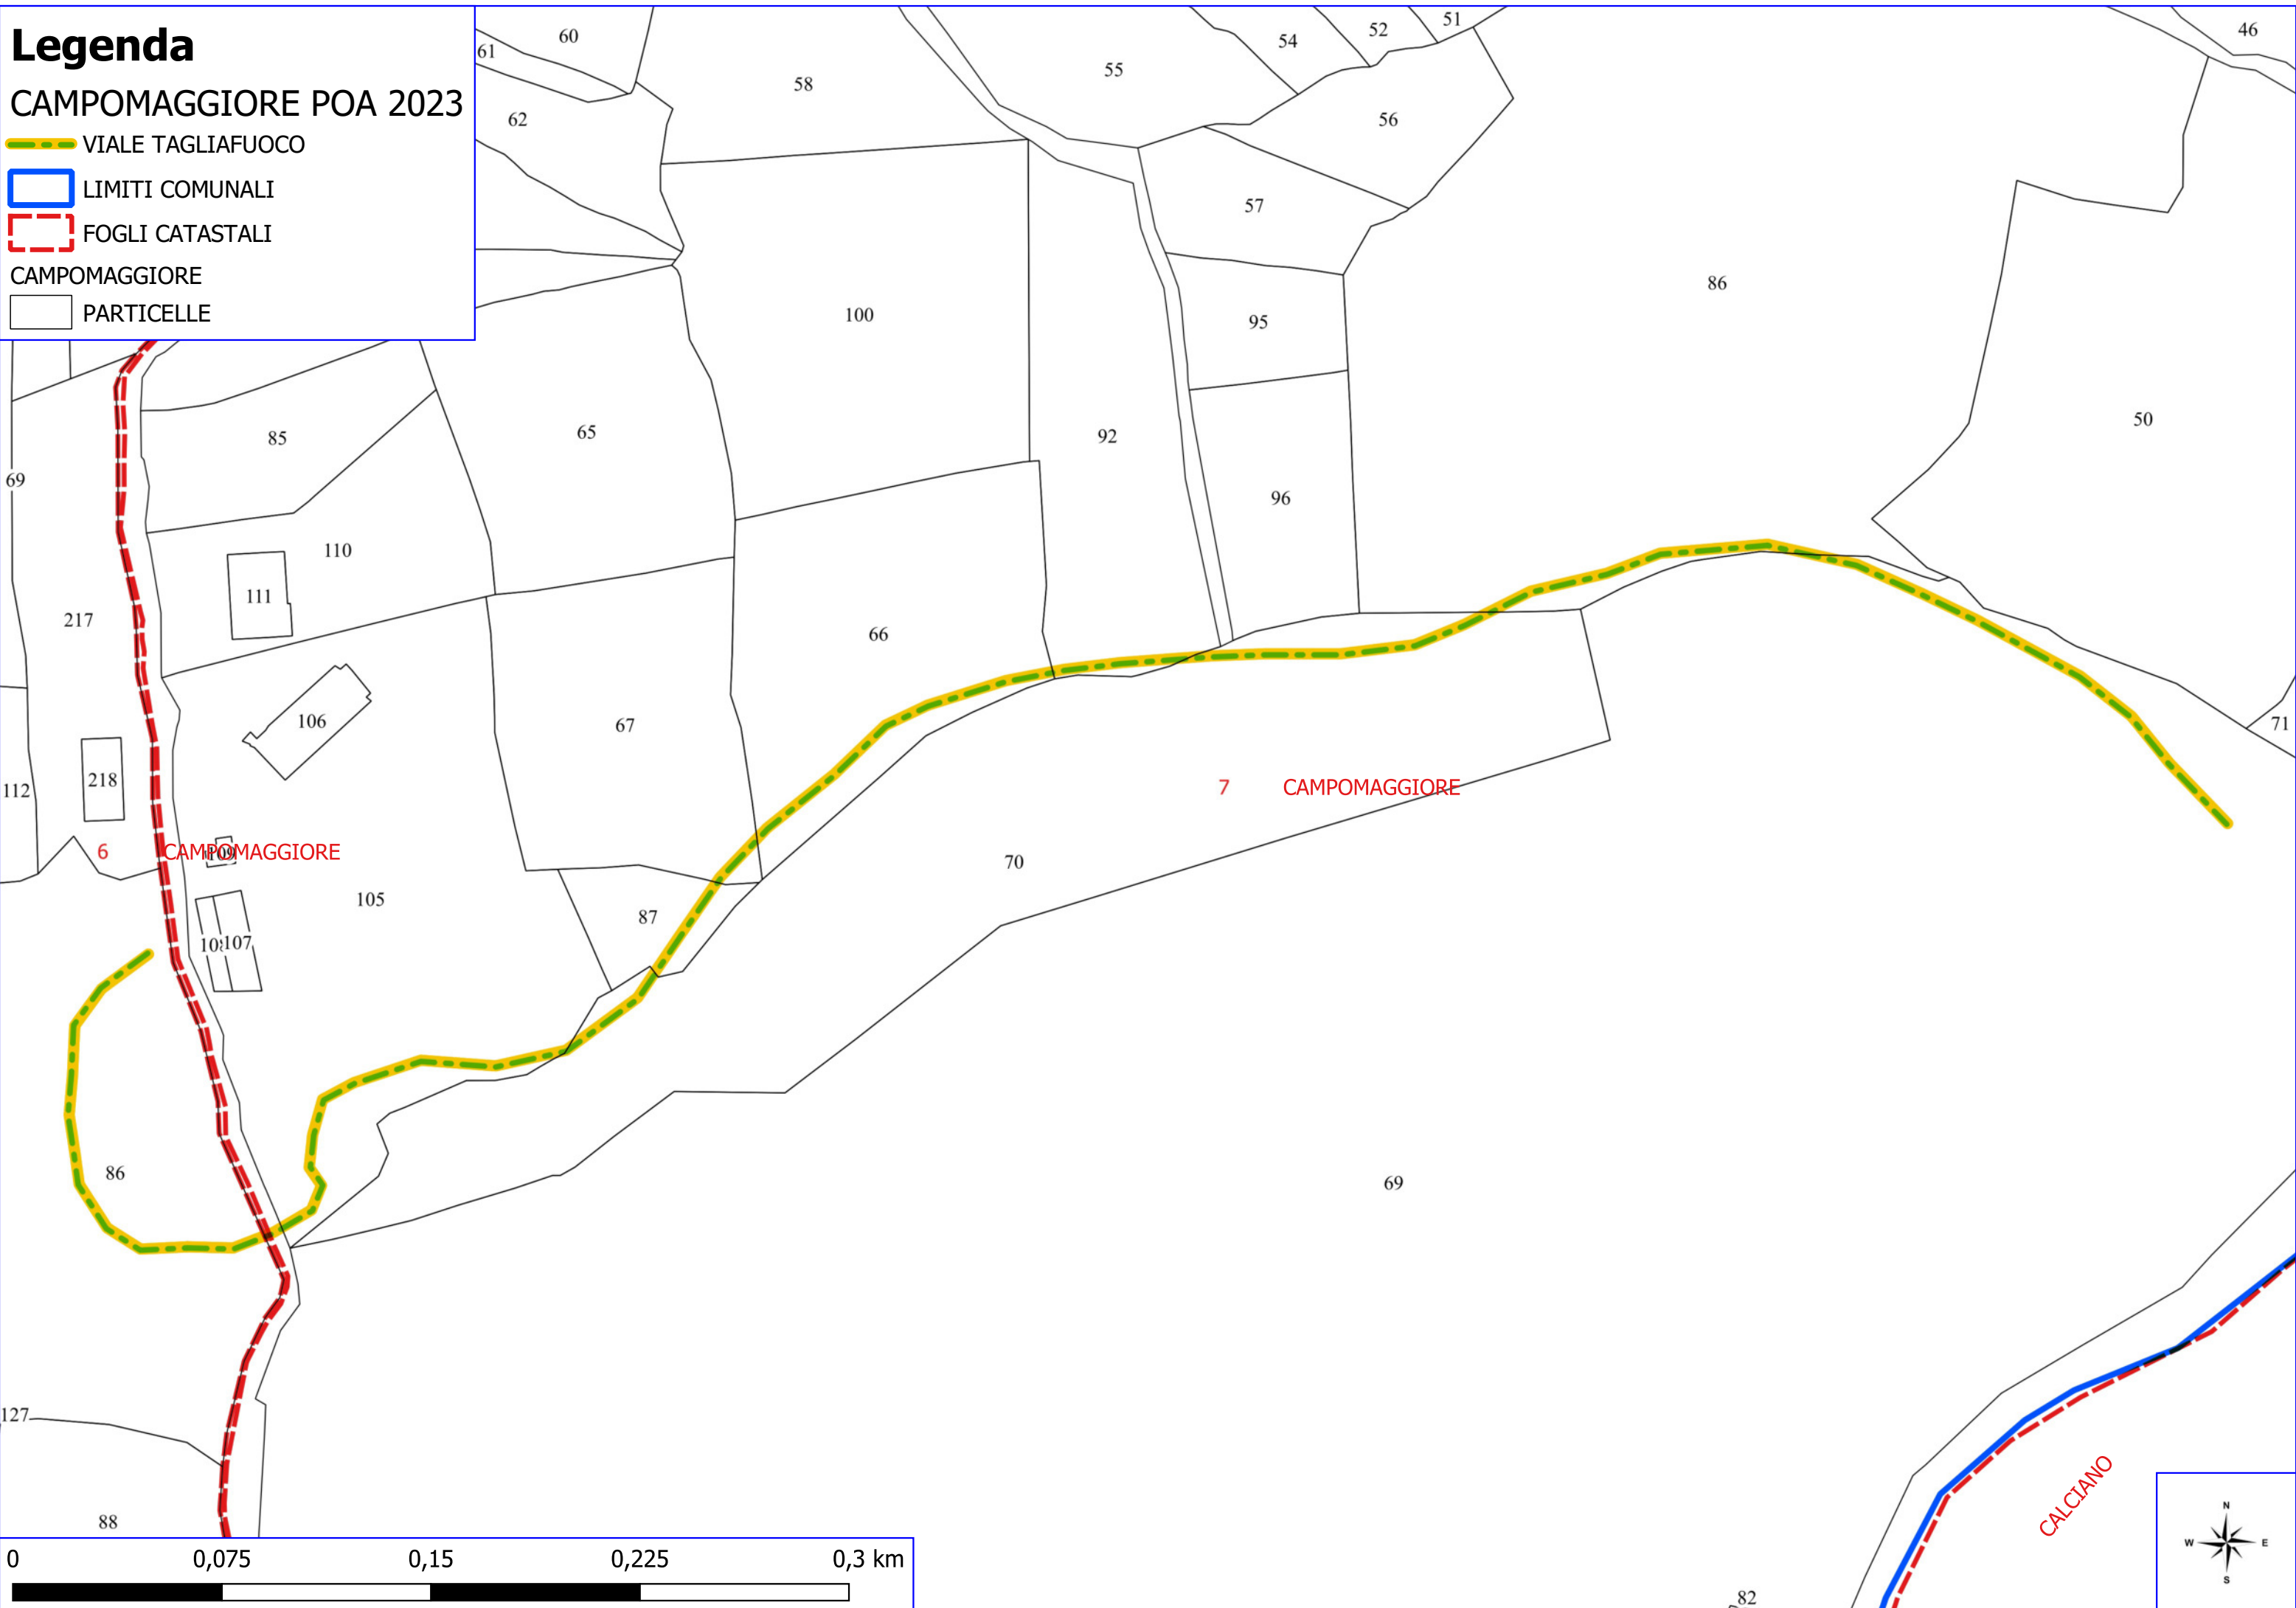

Legenda

CAMPOMAGGIORE POA 2023

VIALE TAGLIAFUOCO

LIMITI COMUNALI

FOGLI CATASTALI

CAMPOMAGGIORE

PARTICELLE