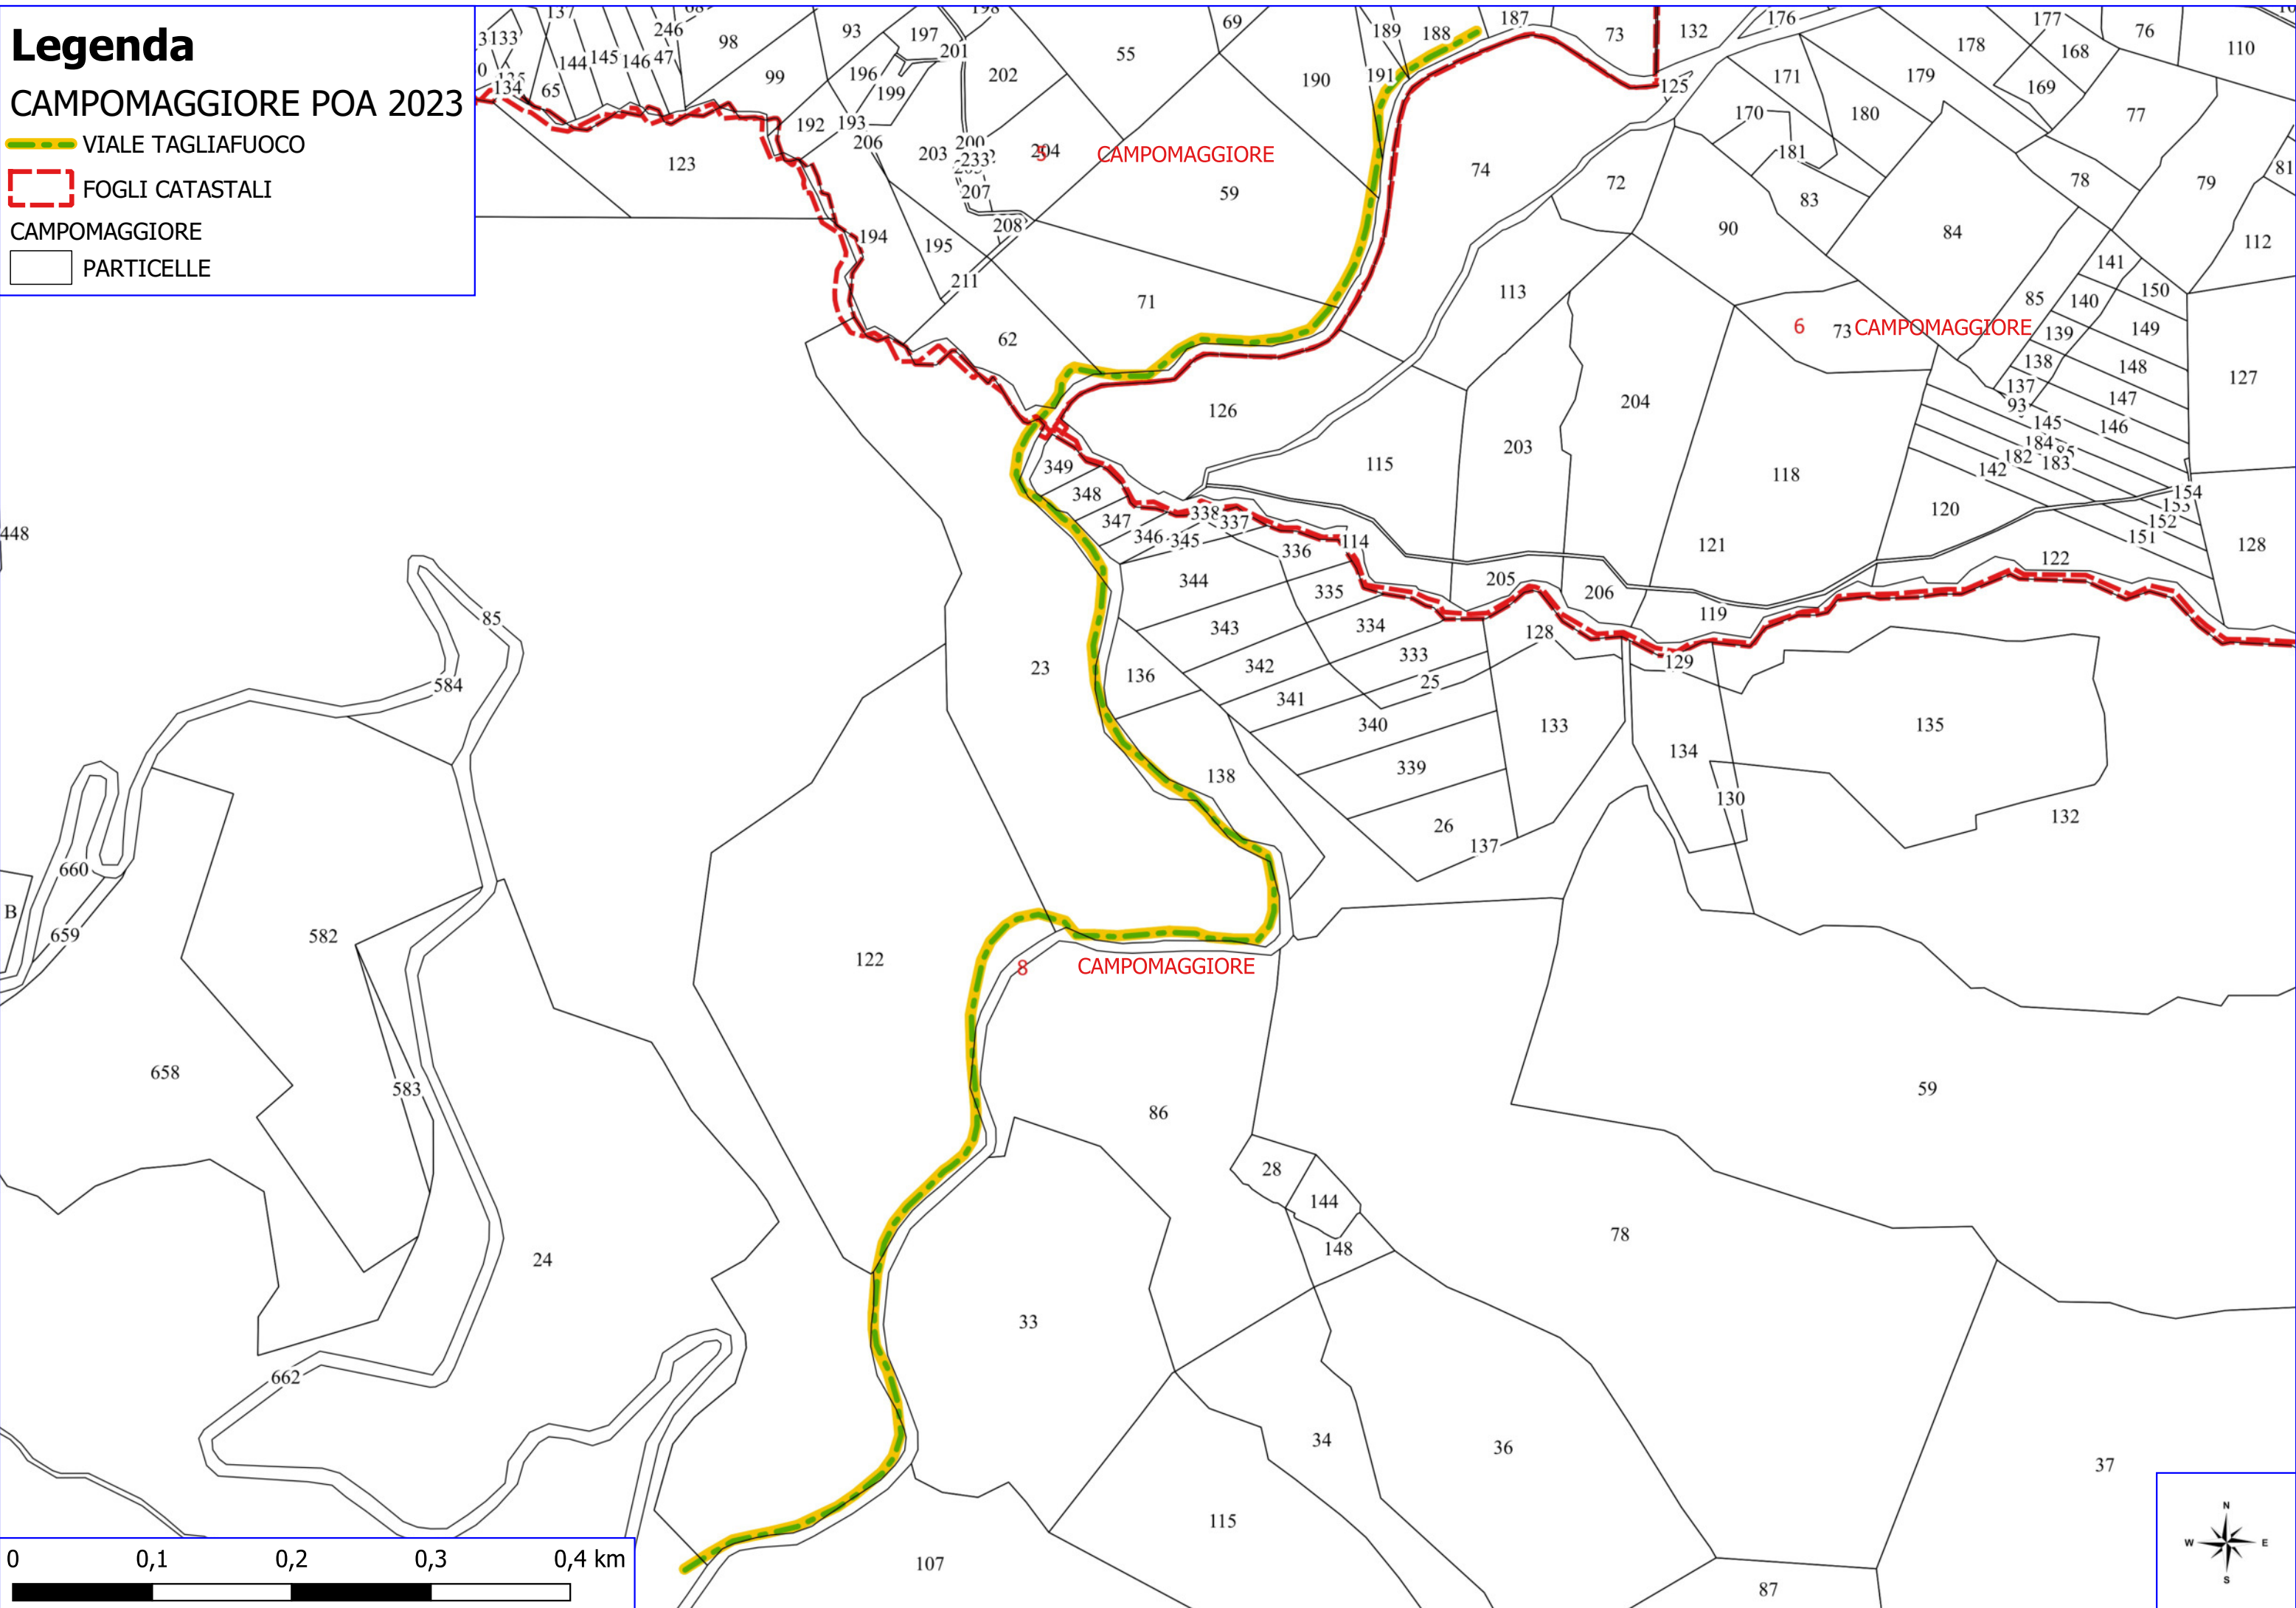

 PARTICELLE

Legenda

CAMPOMAGGIORE POA 2023

 VIALE TAGLIAFUOCO

 FOGLI CATASTALI

CAMPOMAGGIORE

 PARTICELLE

Legenda

CAMPOMAGGIORE POA 2023

 VIALE TAGLIAFUOCO

 LIMITI COMUNALI

 FOGLI CATASTALI

CAMPOMAGGIORE

 PARTICELLE

Legenda

CAMPOMAGGIORE POA 2023

PISTA FORESTALE

LIMITI COMUNALI

FOGLI CATASTALI

CAMPOMAGGIORE

PARTICELLE

ALBANO DI LUCANIA

1 CAMPOMAGGIORE

4 CAMPOMAGGIORE

CALCIANO

PIETRAPERIOSA

ACCETTURA

0 0,5 1 1,5 2 km