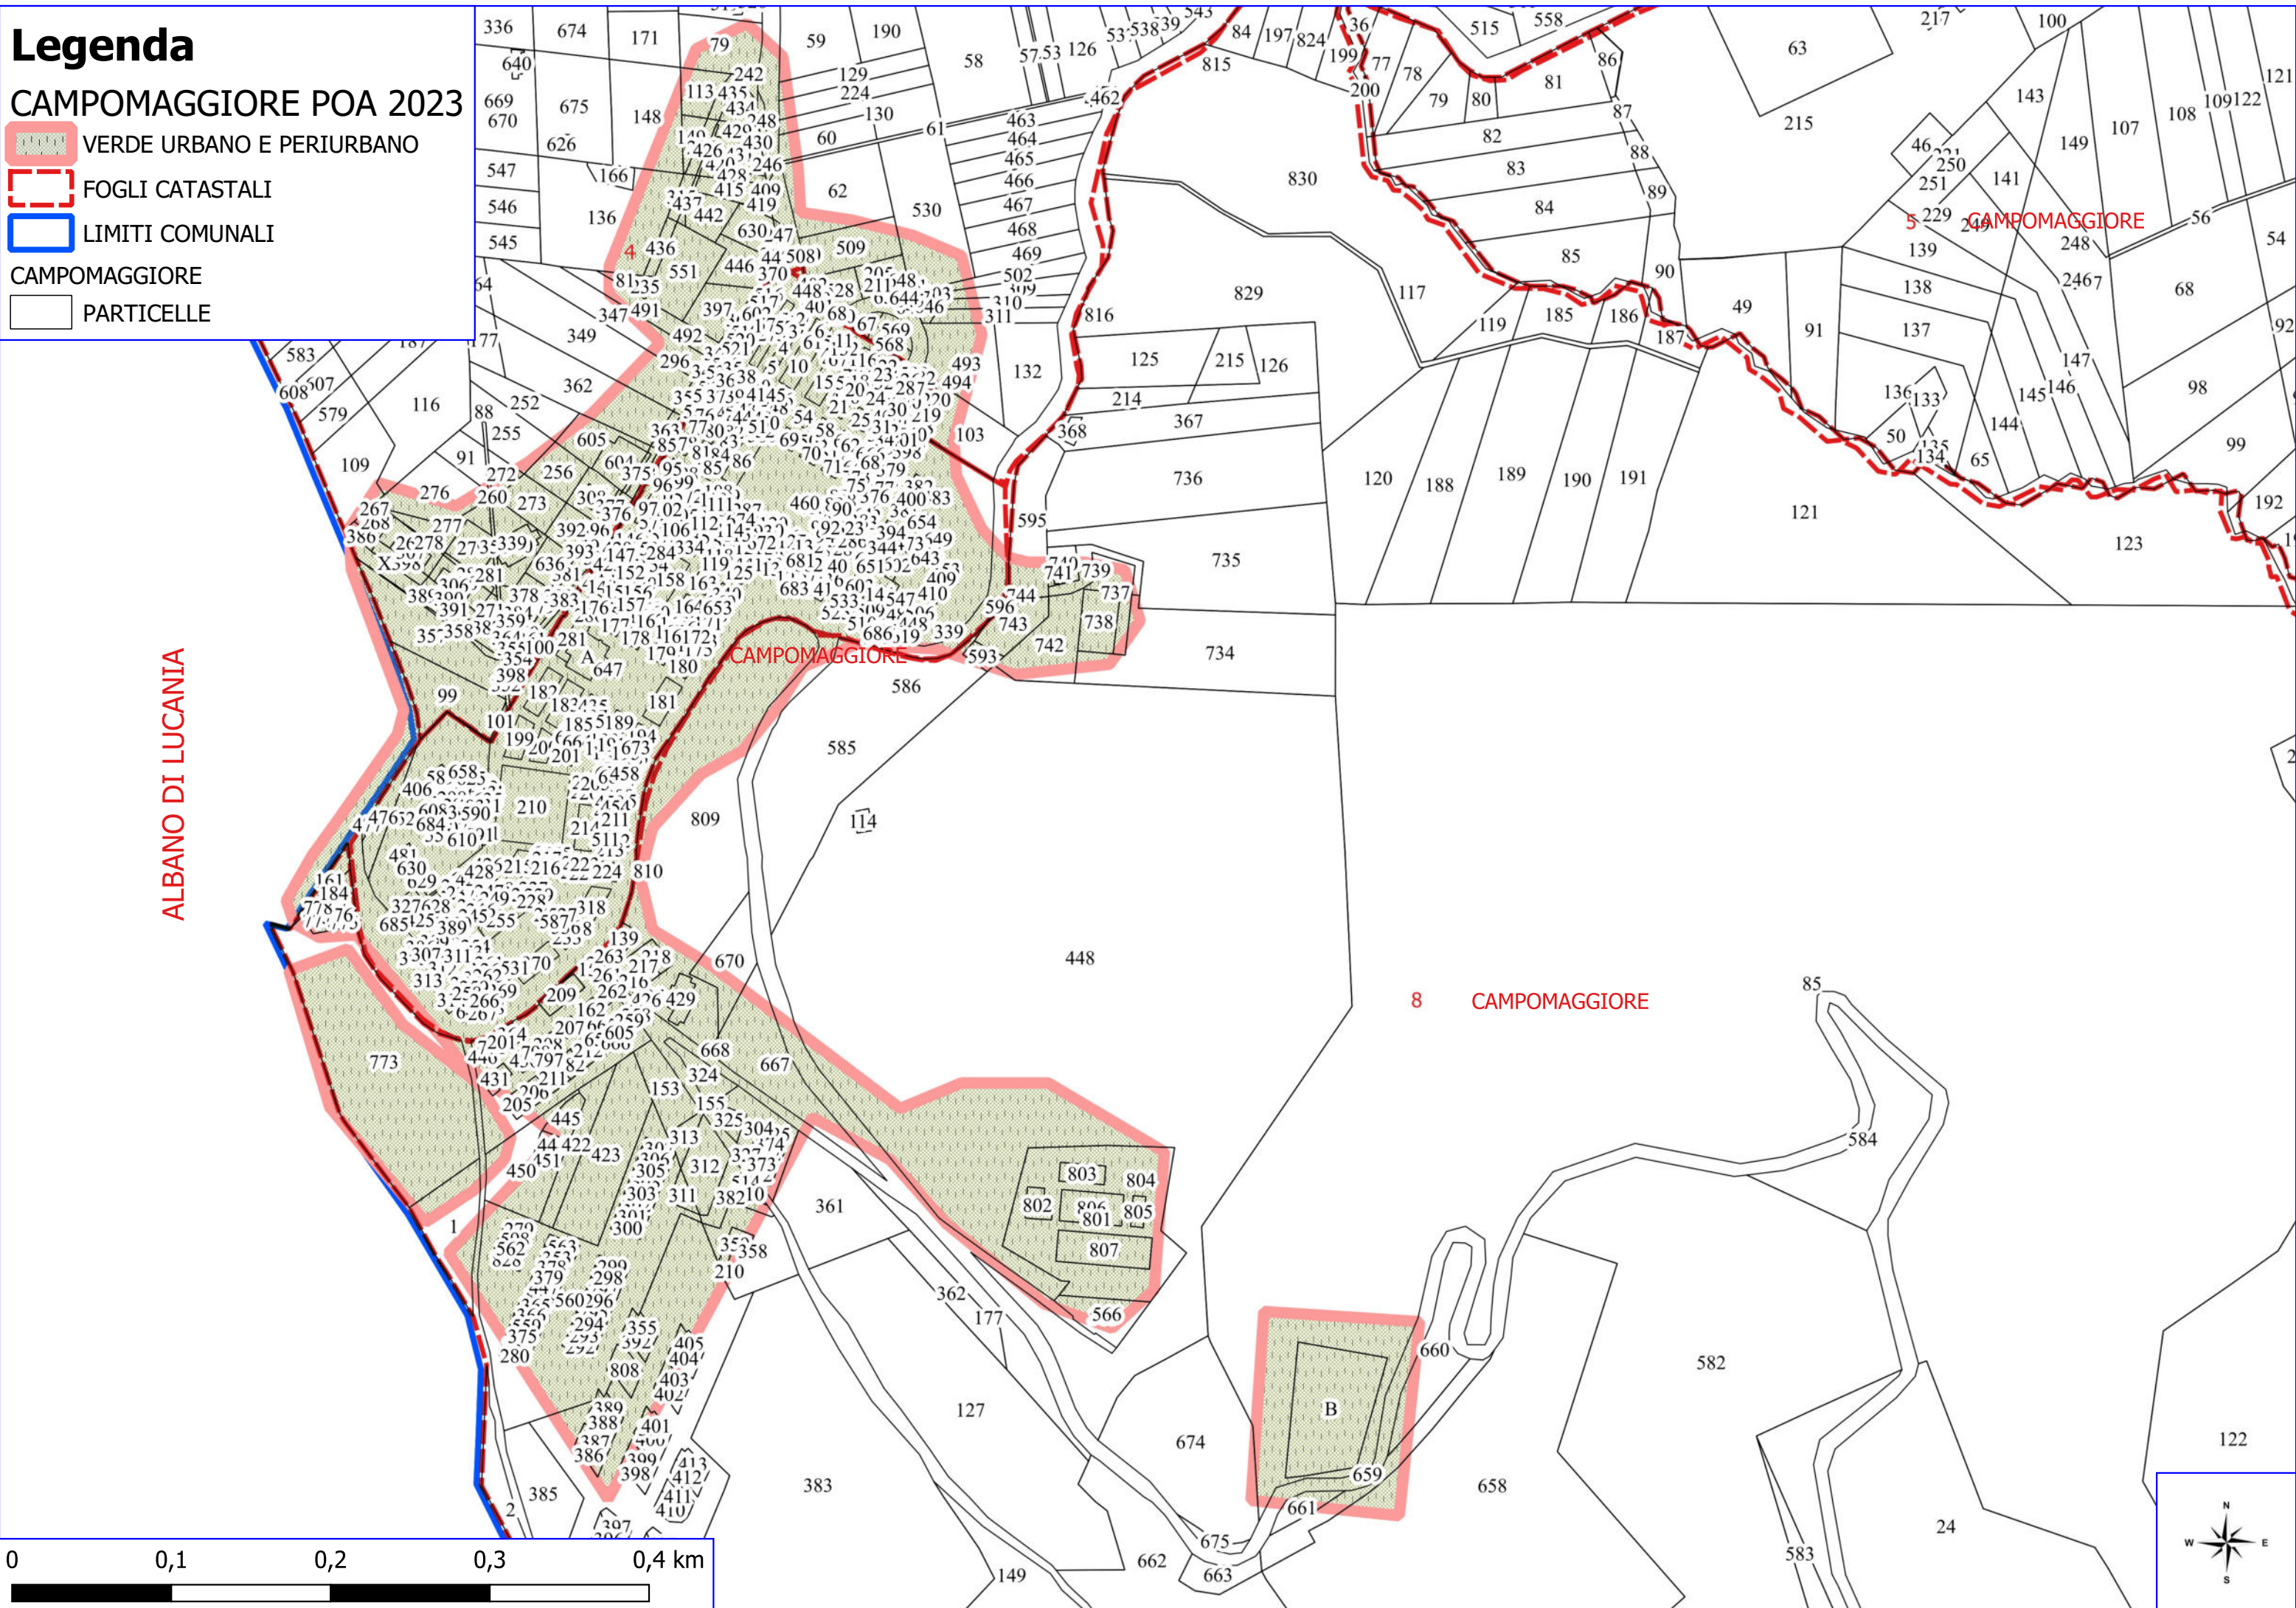

Legenda

CAMPOMAGGIORE POA 2023

-  VERDE URBANO E PERIURBANO
-  FOGLI CATASTALI
-  LIMITI COMUNALI
- CAMPOMAGGIORE
-  PARTICELLE

Legenda

CAMPOMAGGIORE POA 2023

 VERDE URBANO E PERIURBANO

 FOGLI CATASTALI

CAMPOMAGGIORE

 PARTICELLE

Legenda

CAMPOMAGGIORE POA 2023

 VIALE TAGLIAFUOCO

 FOGLI CATASTALI

CAMPOMAGGIORE

 PARTICELLE

Legenda

PISTA FORESTALE

LIMITI COMUNALI

FOGLI CATASTALI

CAMPOMAGGIORE

PARTICELLE

ALBANO DI LUCANIA

1 CAMPOMAGGIORE

4 CAMPOMAGGIORE

CALCIANO

PIETRAPERIOSA

ACCETTURA

0 0,5 1 1,5 2 km