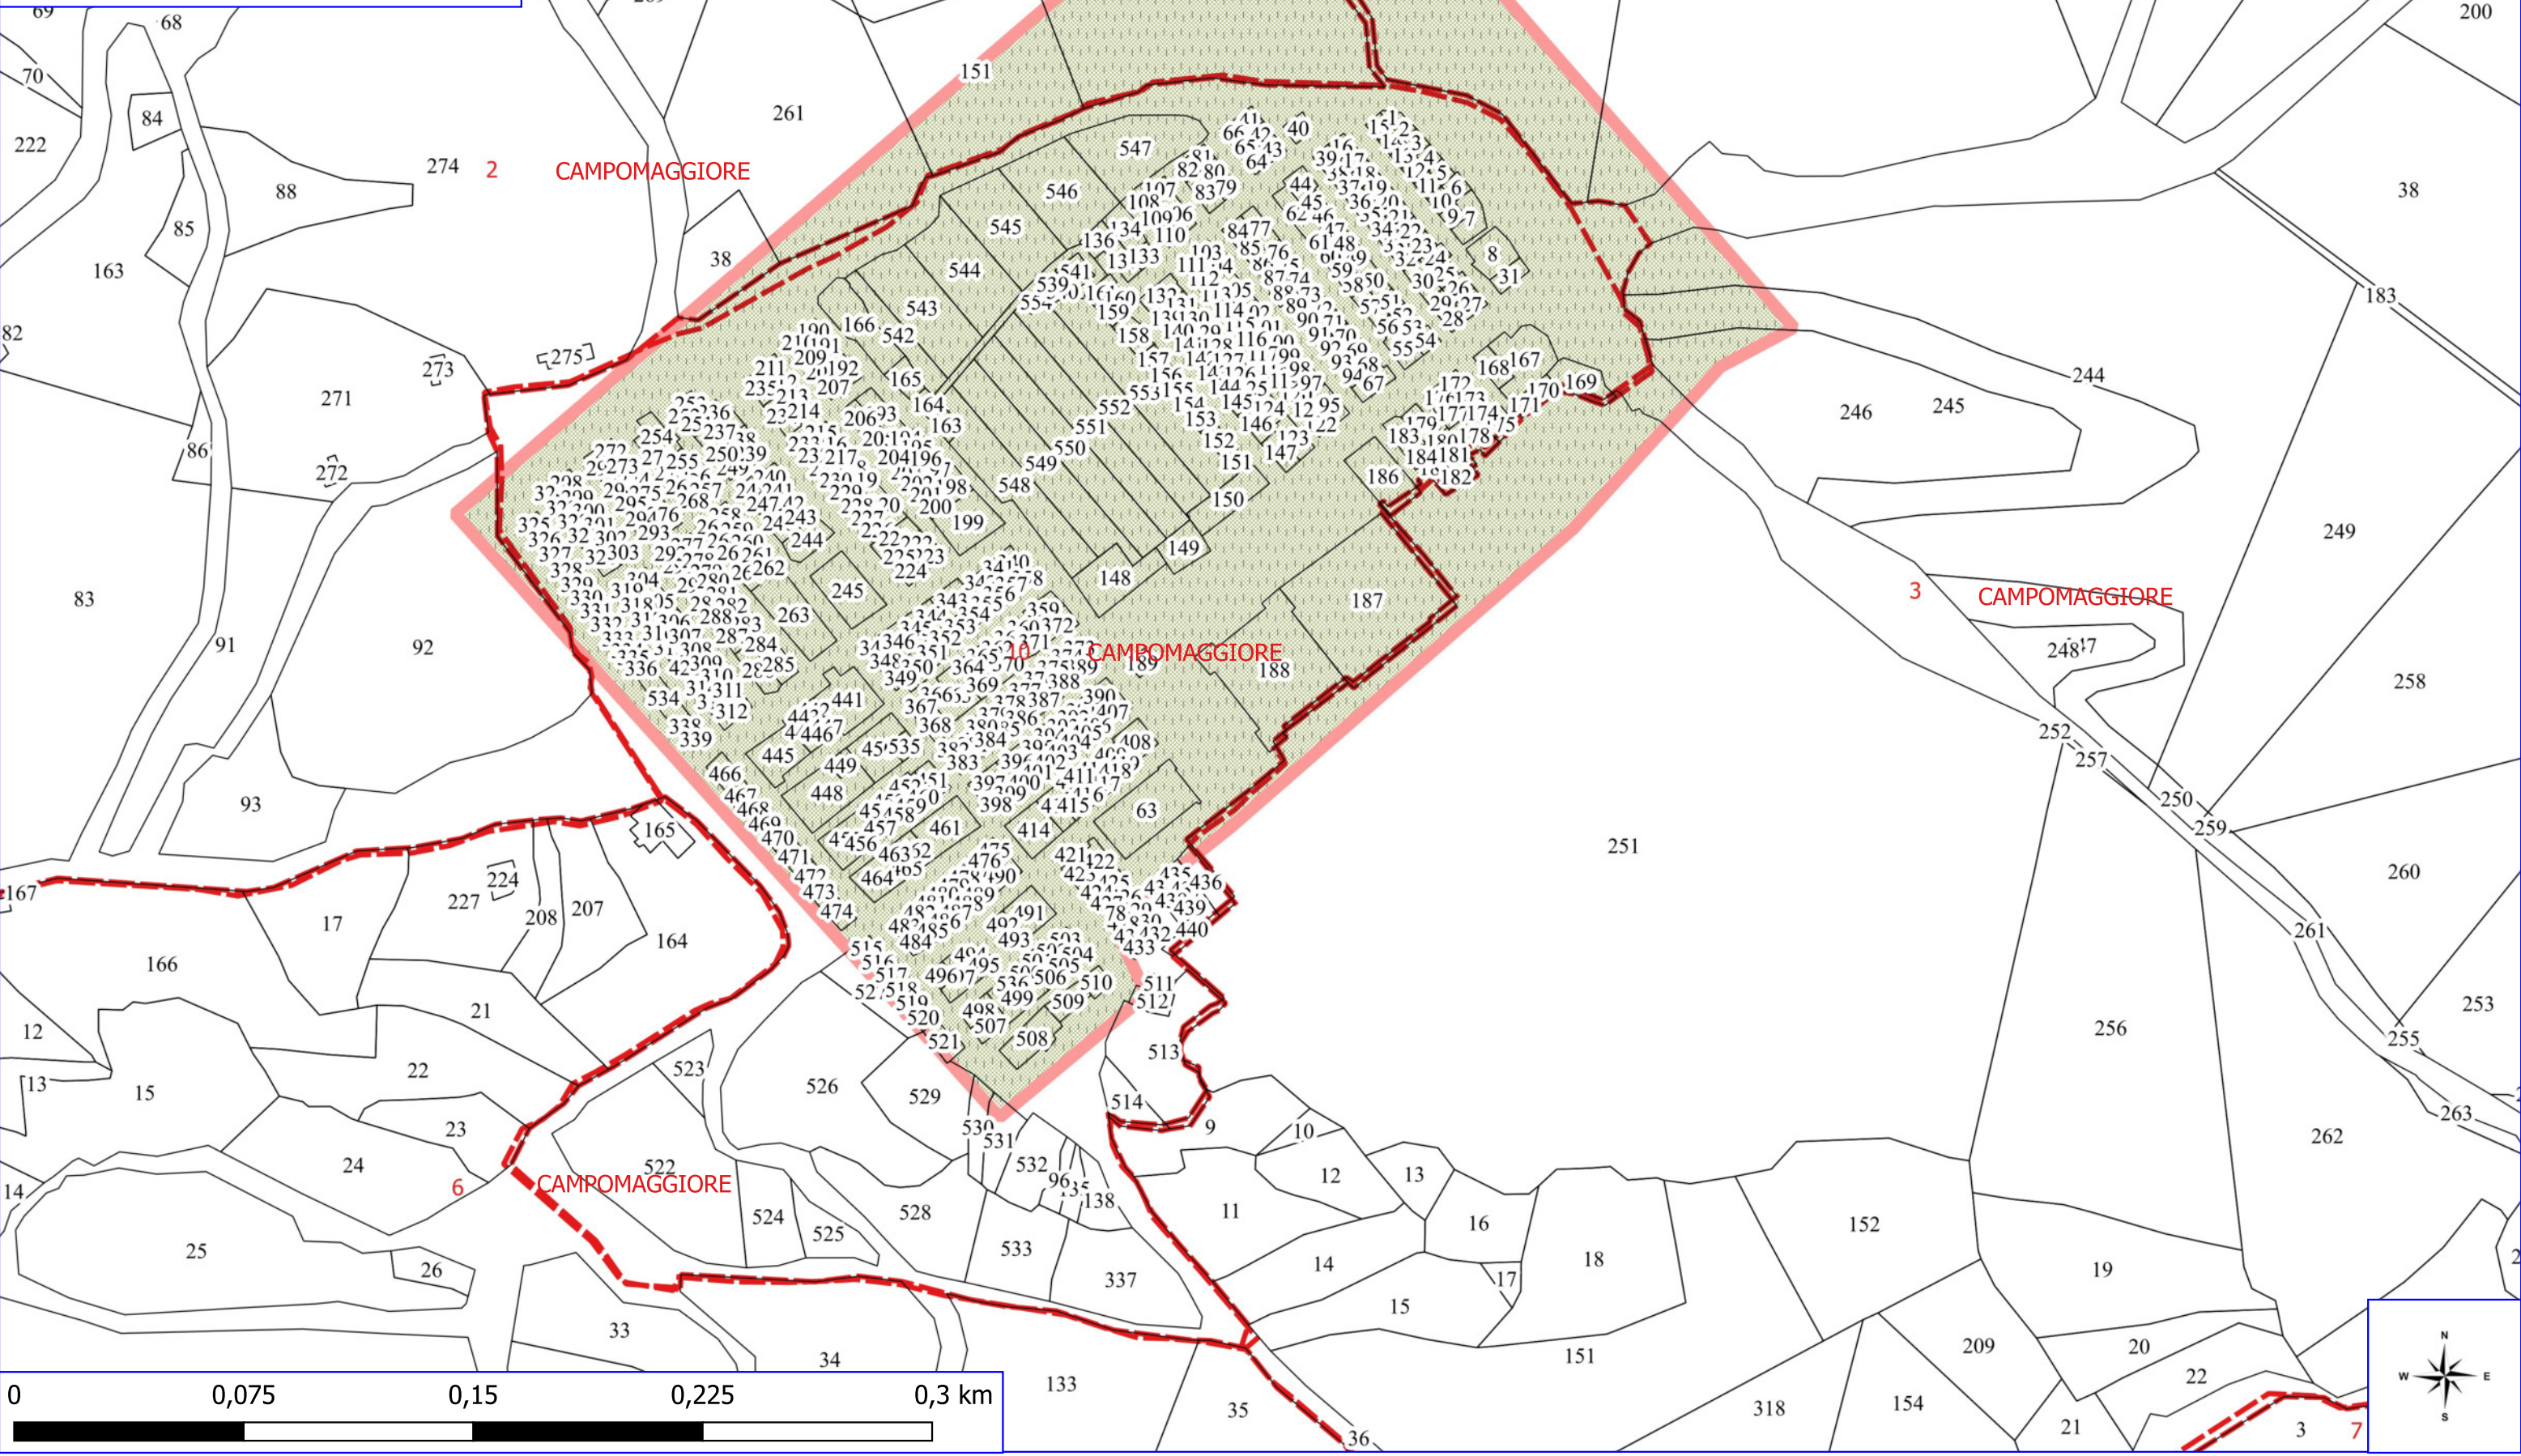

Legenda

CAMPOMAGGIORE POA 2023

-  VERDE URBANO E PERIURBANO
-  FOGLI CATASTALI
-  LIMITI COMUNALI
- CAMPOMAGGIORE
-  PARTICELLE

Legenda

CAMPOMAGGIORE POA 2023

 VERDE URBANO E PERIURBANO

 FOGLI CATASTALI

CAMPOMAGGIORE

 PARTICELLE

Legenda

CAMPOMAGGIORE POA 2023

 VIALE TAGLIAFUOCO

 FOGLI CATASTALI

CAMPOMAGGIORE

 PARTICELLE

Legenda

PISTA FORESTALE

LIMITI COMUNALI

FOGLI CATASTALI

CAMPOMAGGIORE

PARTICELLE

ALBANO DI LUCANIA

1 CAMPOMAGGIORE

4 CAMPOMAGGIORE

CALCIANO

PIETRAPERIOSA

ACCETTURA

0 0,5 1 1,5 2 km