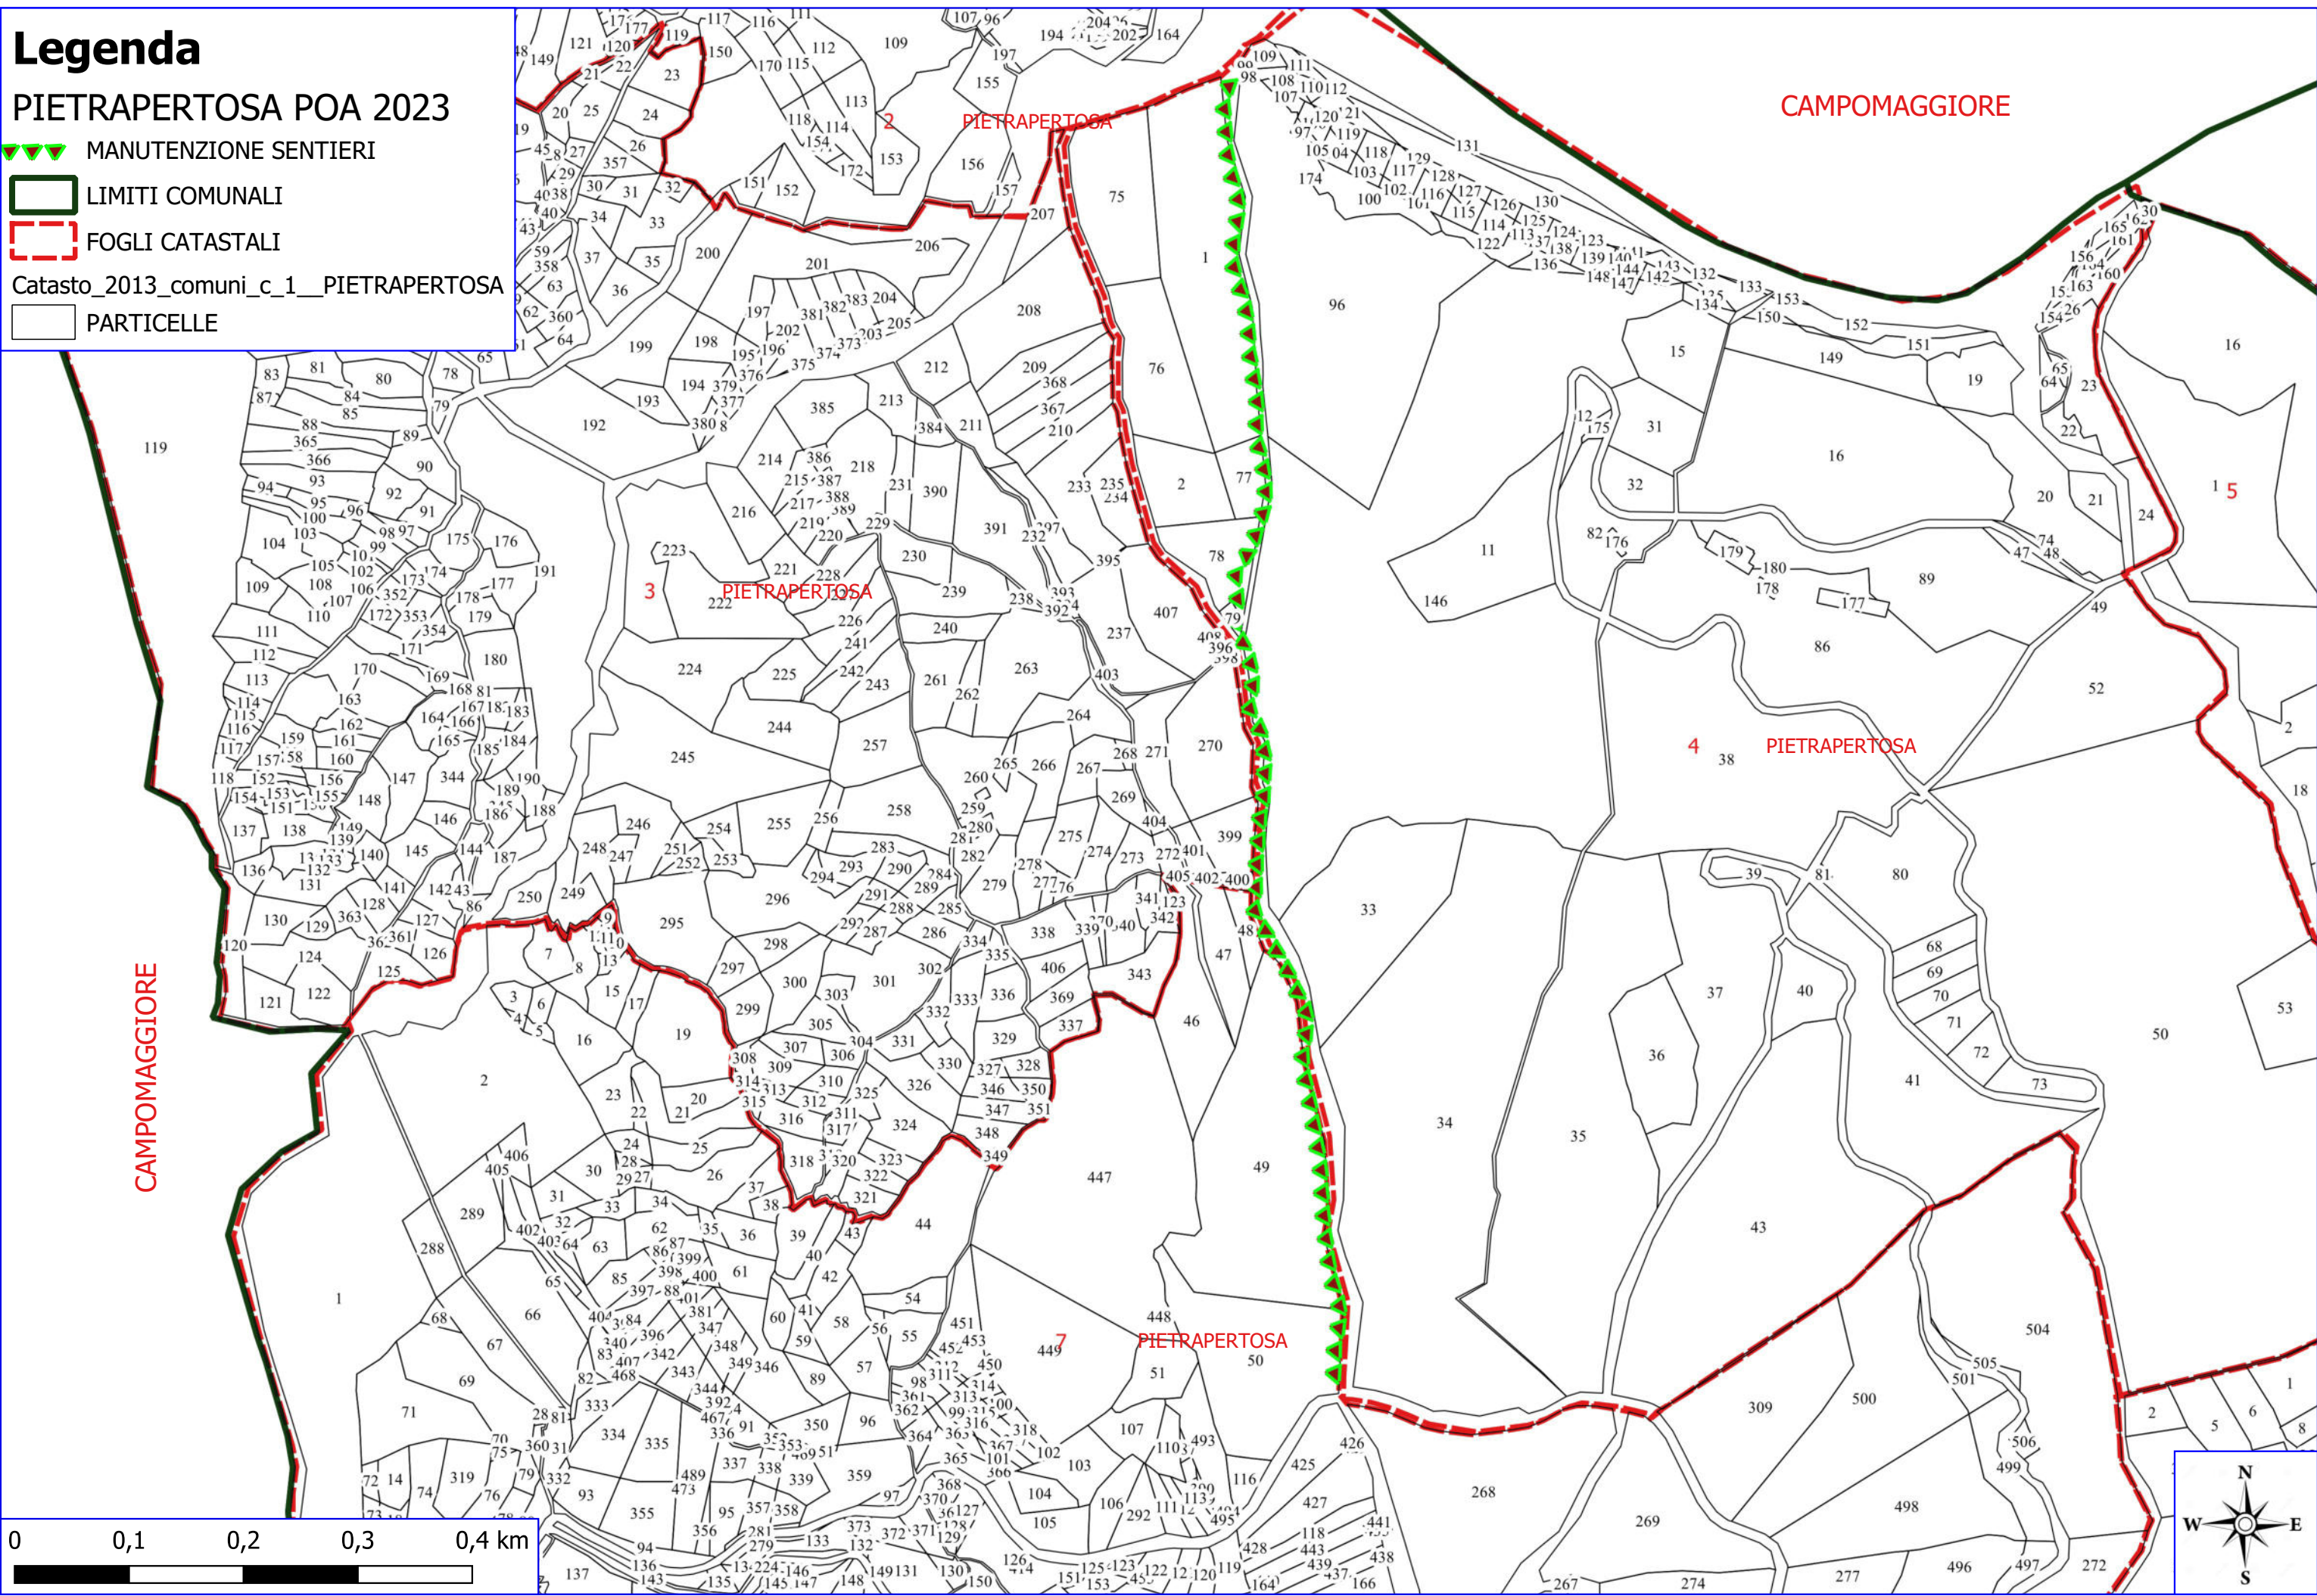

0 0,1 0,2 0,3 0,4 km

Legenda

PIETRAPERTEOSA POA 2023

MANUTENZIONE SENTIERI

LIMITI COMUNALI

FOGLI CATASTALI

Catasto_2013_comuni_c_1__PIETRAPERTEOSA

PARTICELLE