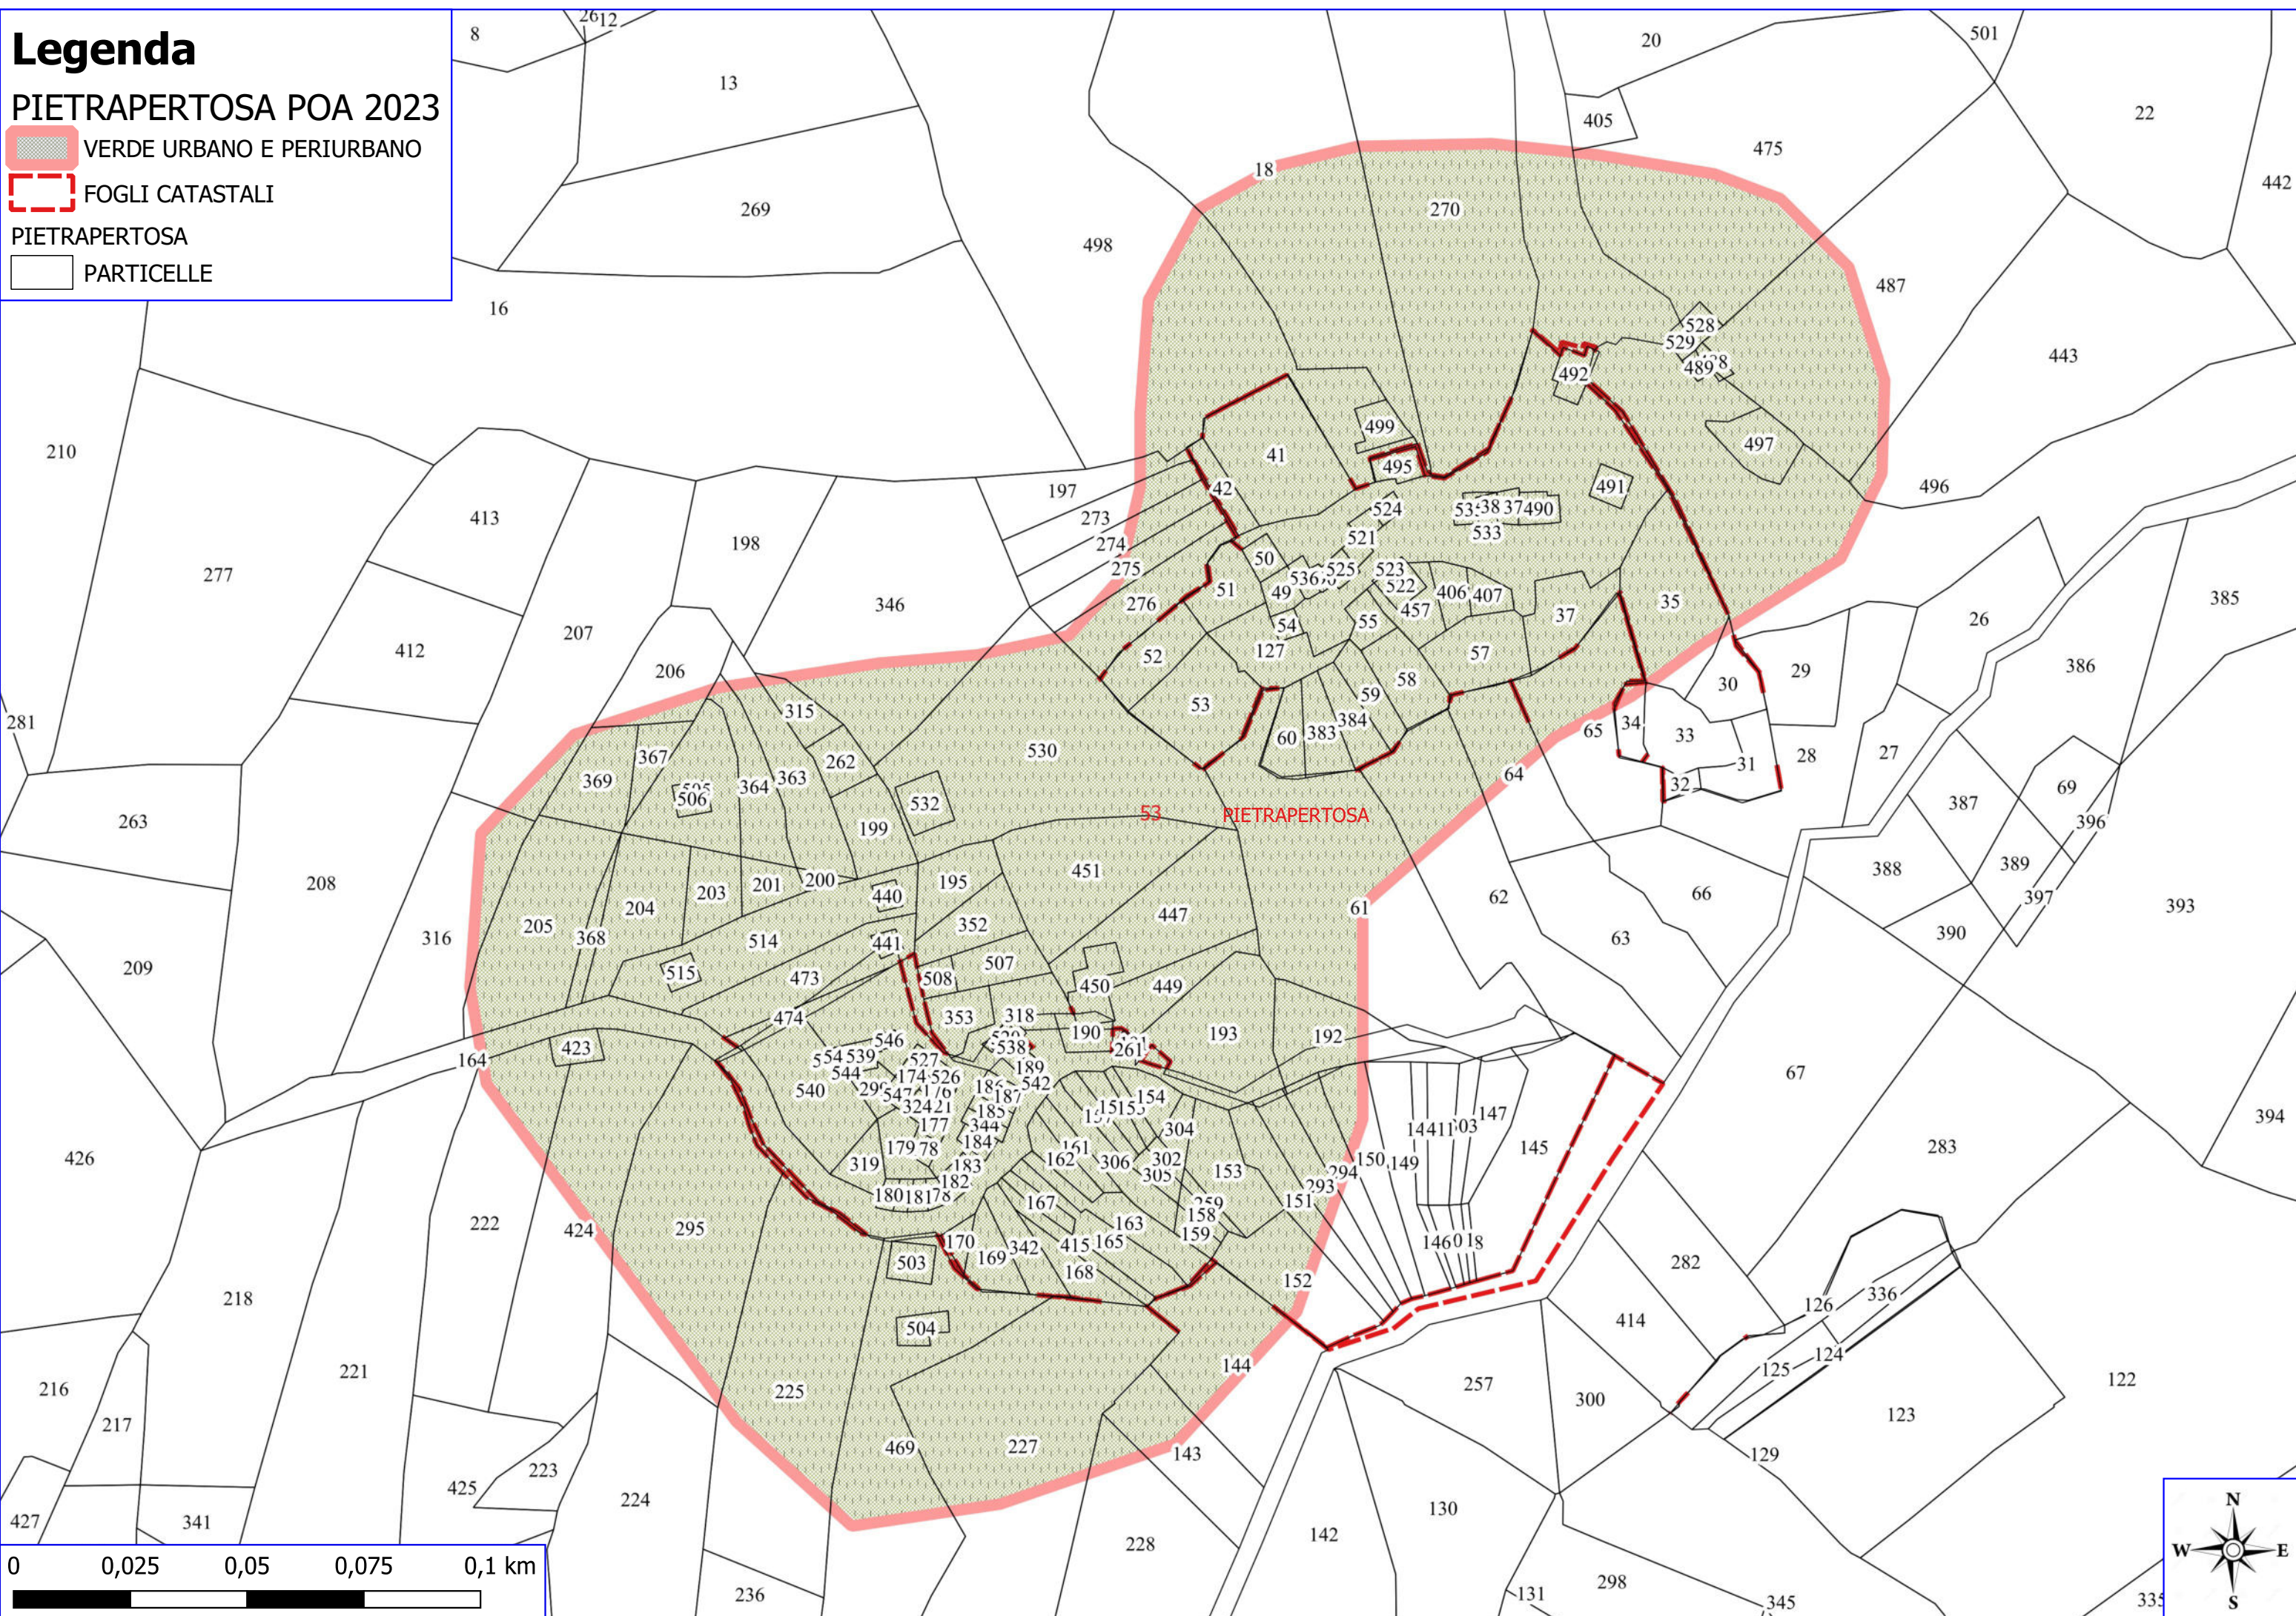

Legenda

PIETRAPERTEOSA POA 2023

VERDE URBANO E PERIURBANO

FOGLI CATASTALI

PIETRAPERTEOSA

PARTICELLE