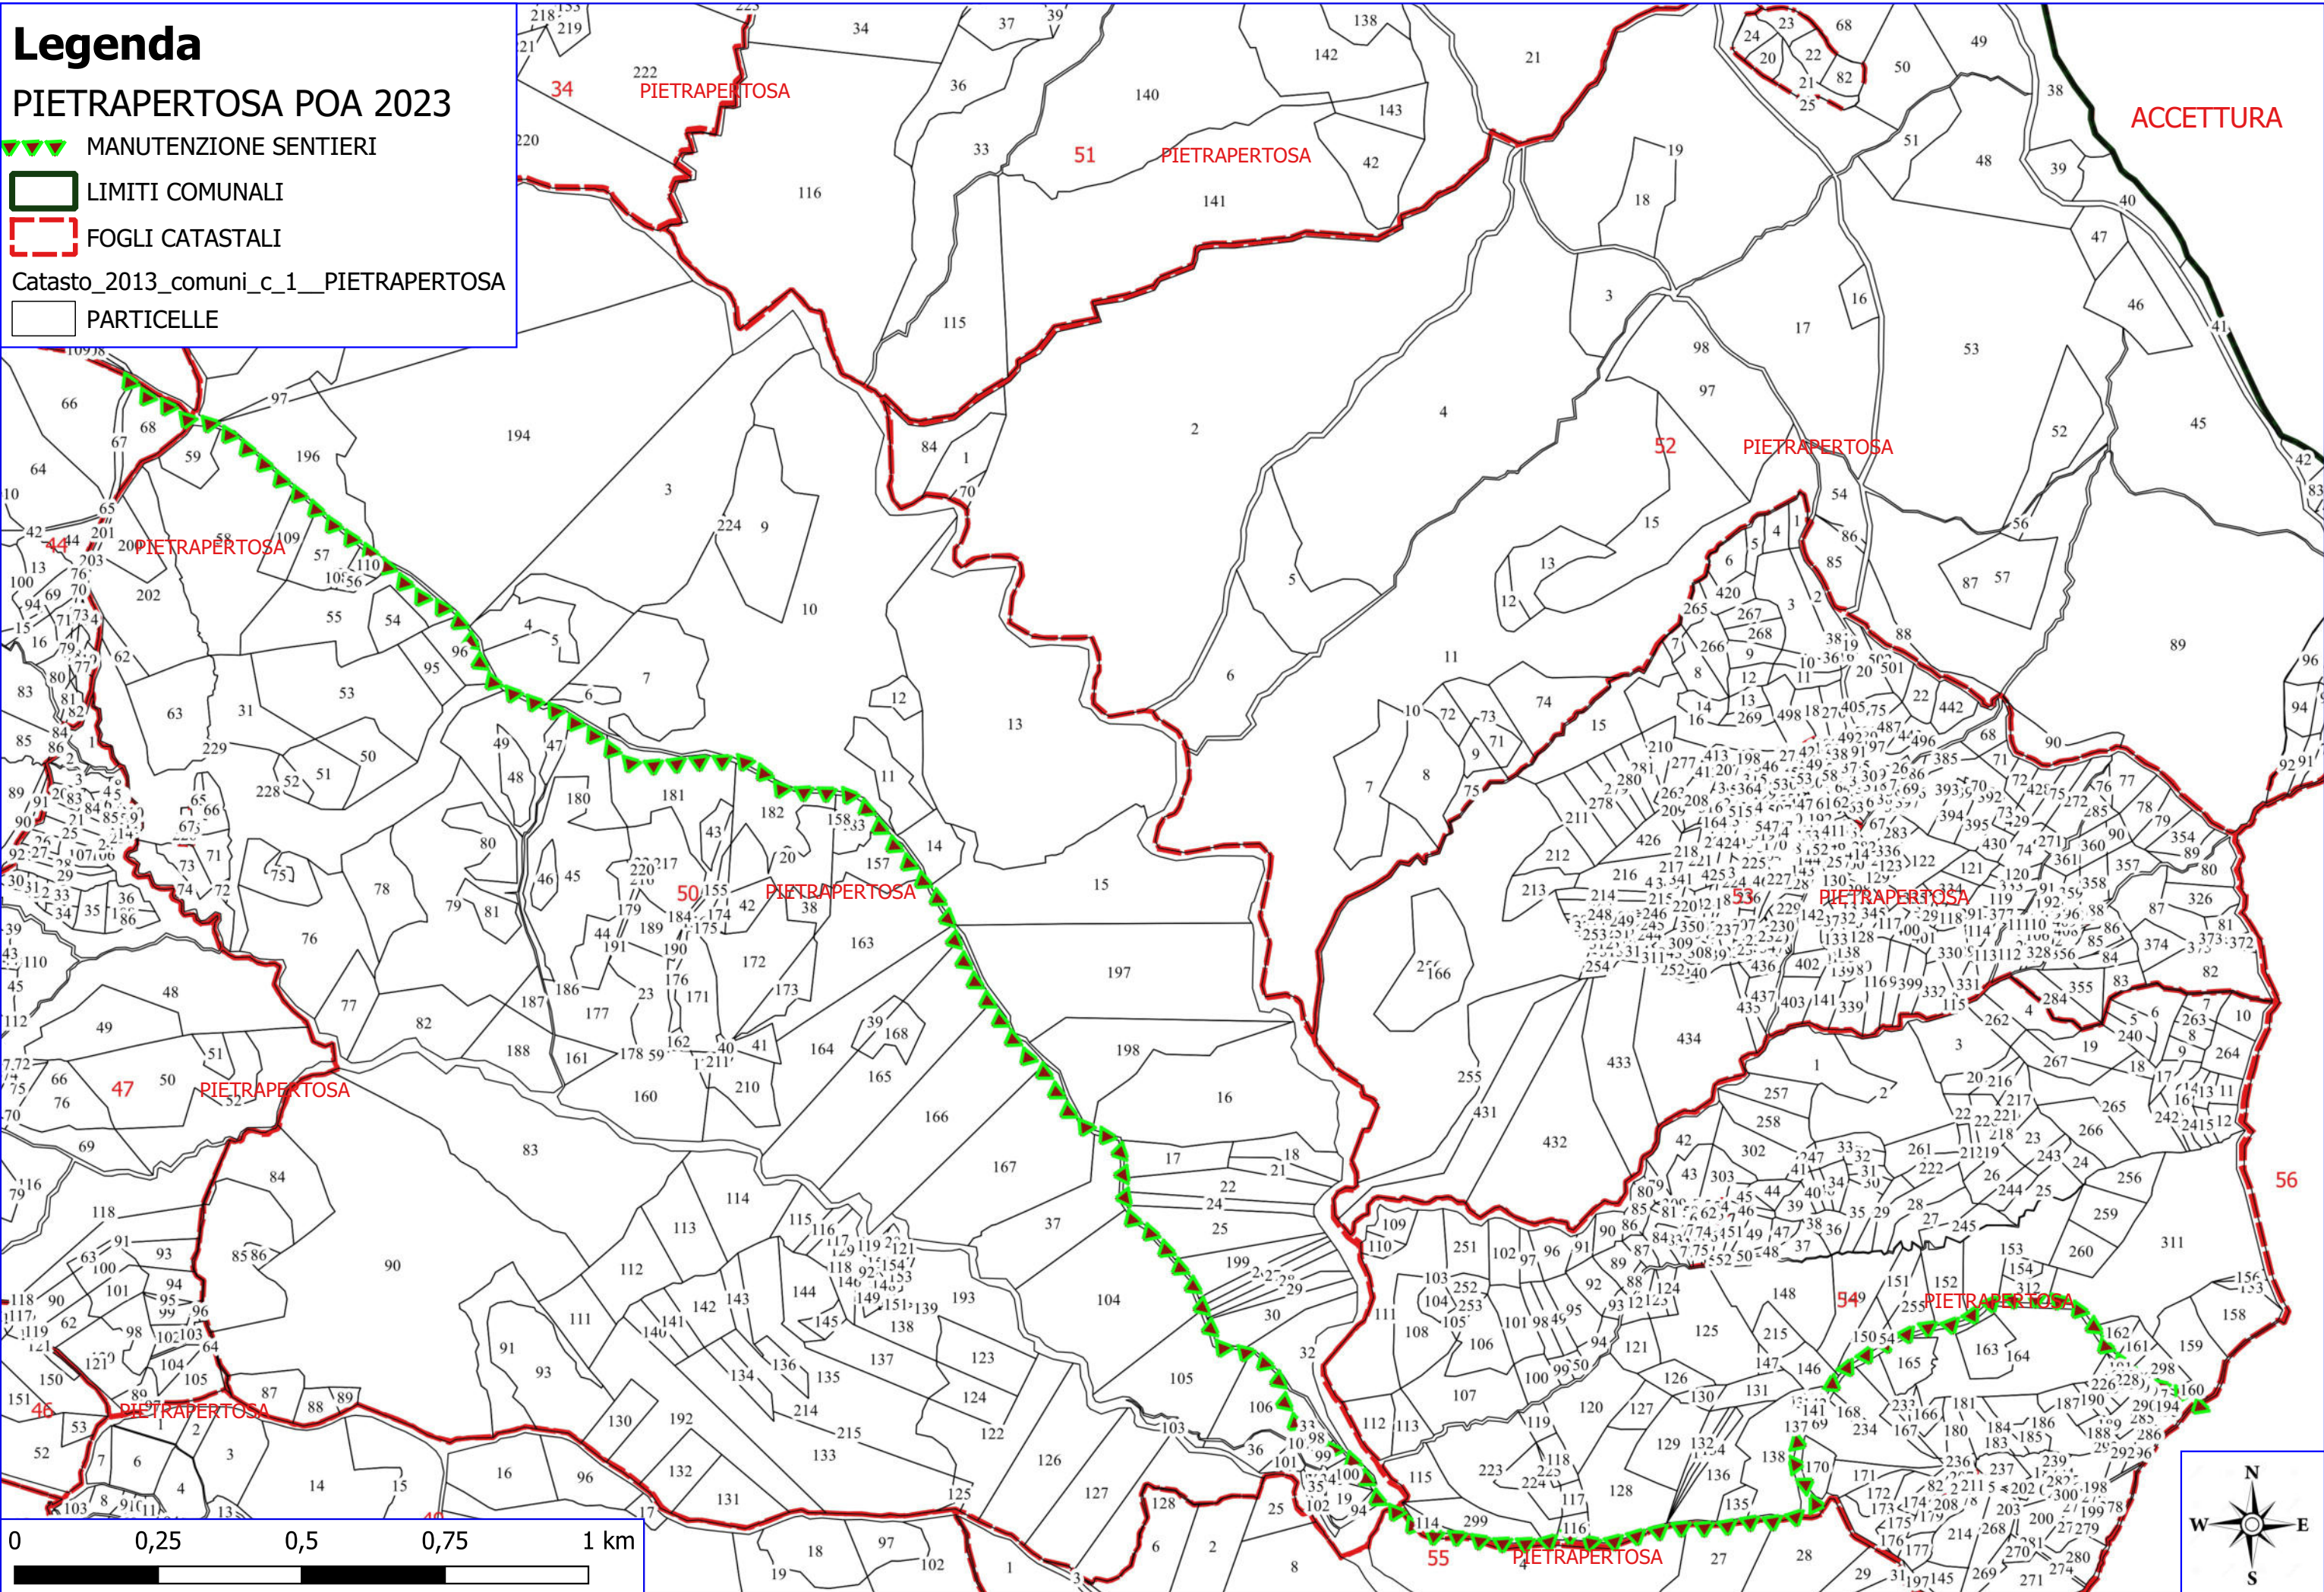

PIETRAPERTEOSA POA 2023

MANUTENZIONE SENTIERI

LIMITI COMUNALI

FOGLI CATASTALI

Catasto_2013_comuni_c_1__PIETRAPERTEOSA

PARTICELLE

0 0,05 0,1 0,15 0,2 km

Legenda

PIETRAPERTEOSA POA 2023

MANUTENZIONE SENTIERI

LIMITI COMUNALI

FOGLI CATASTALI

Catasto_2013_comuni_c_1__PIETRAPERTEOSA

PARTICELLE

ACCETTURA

Legenda