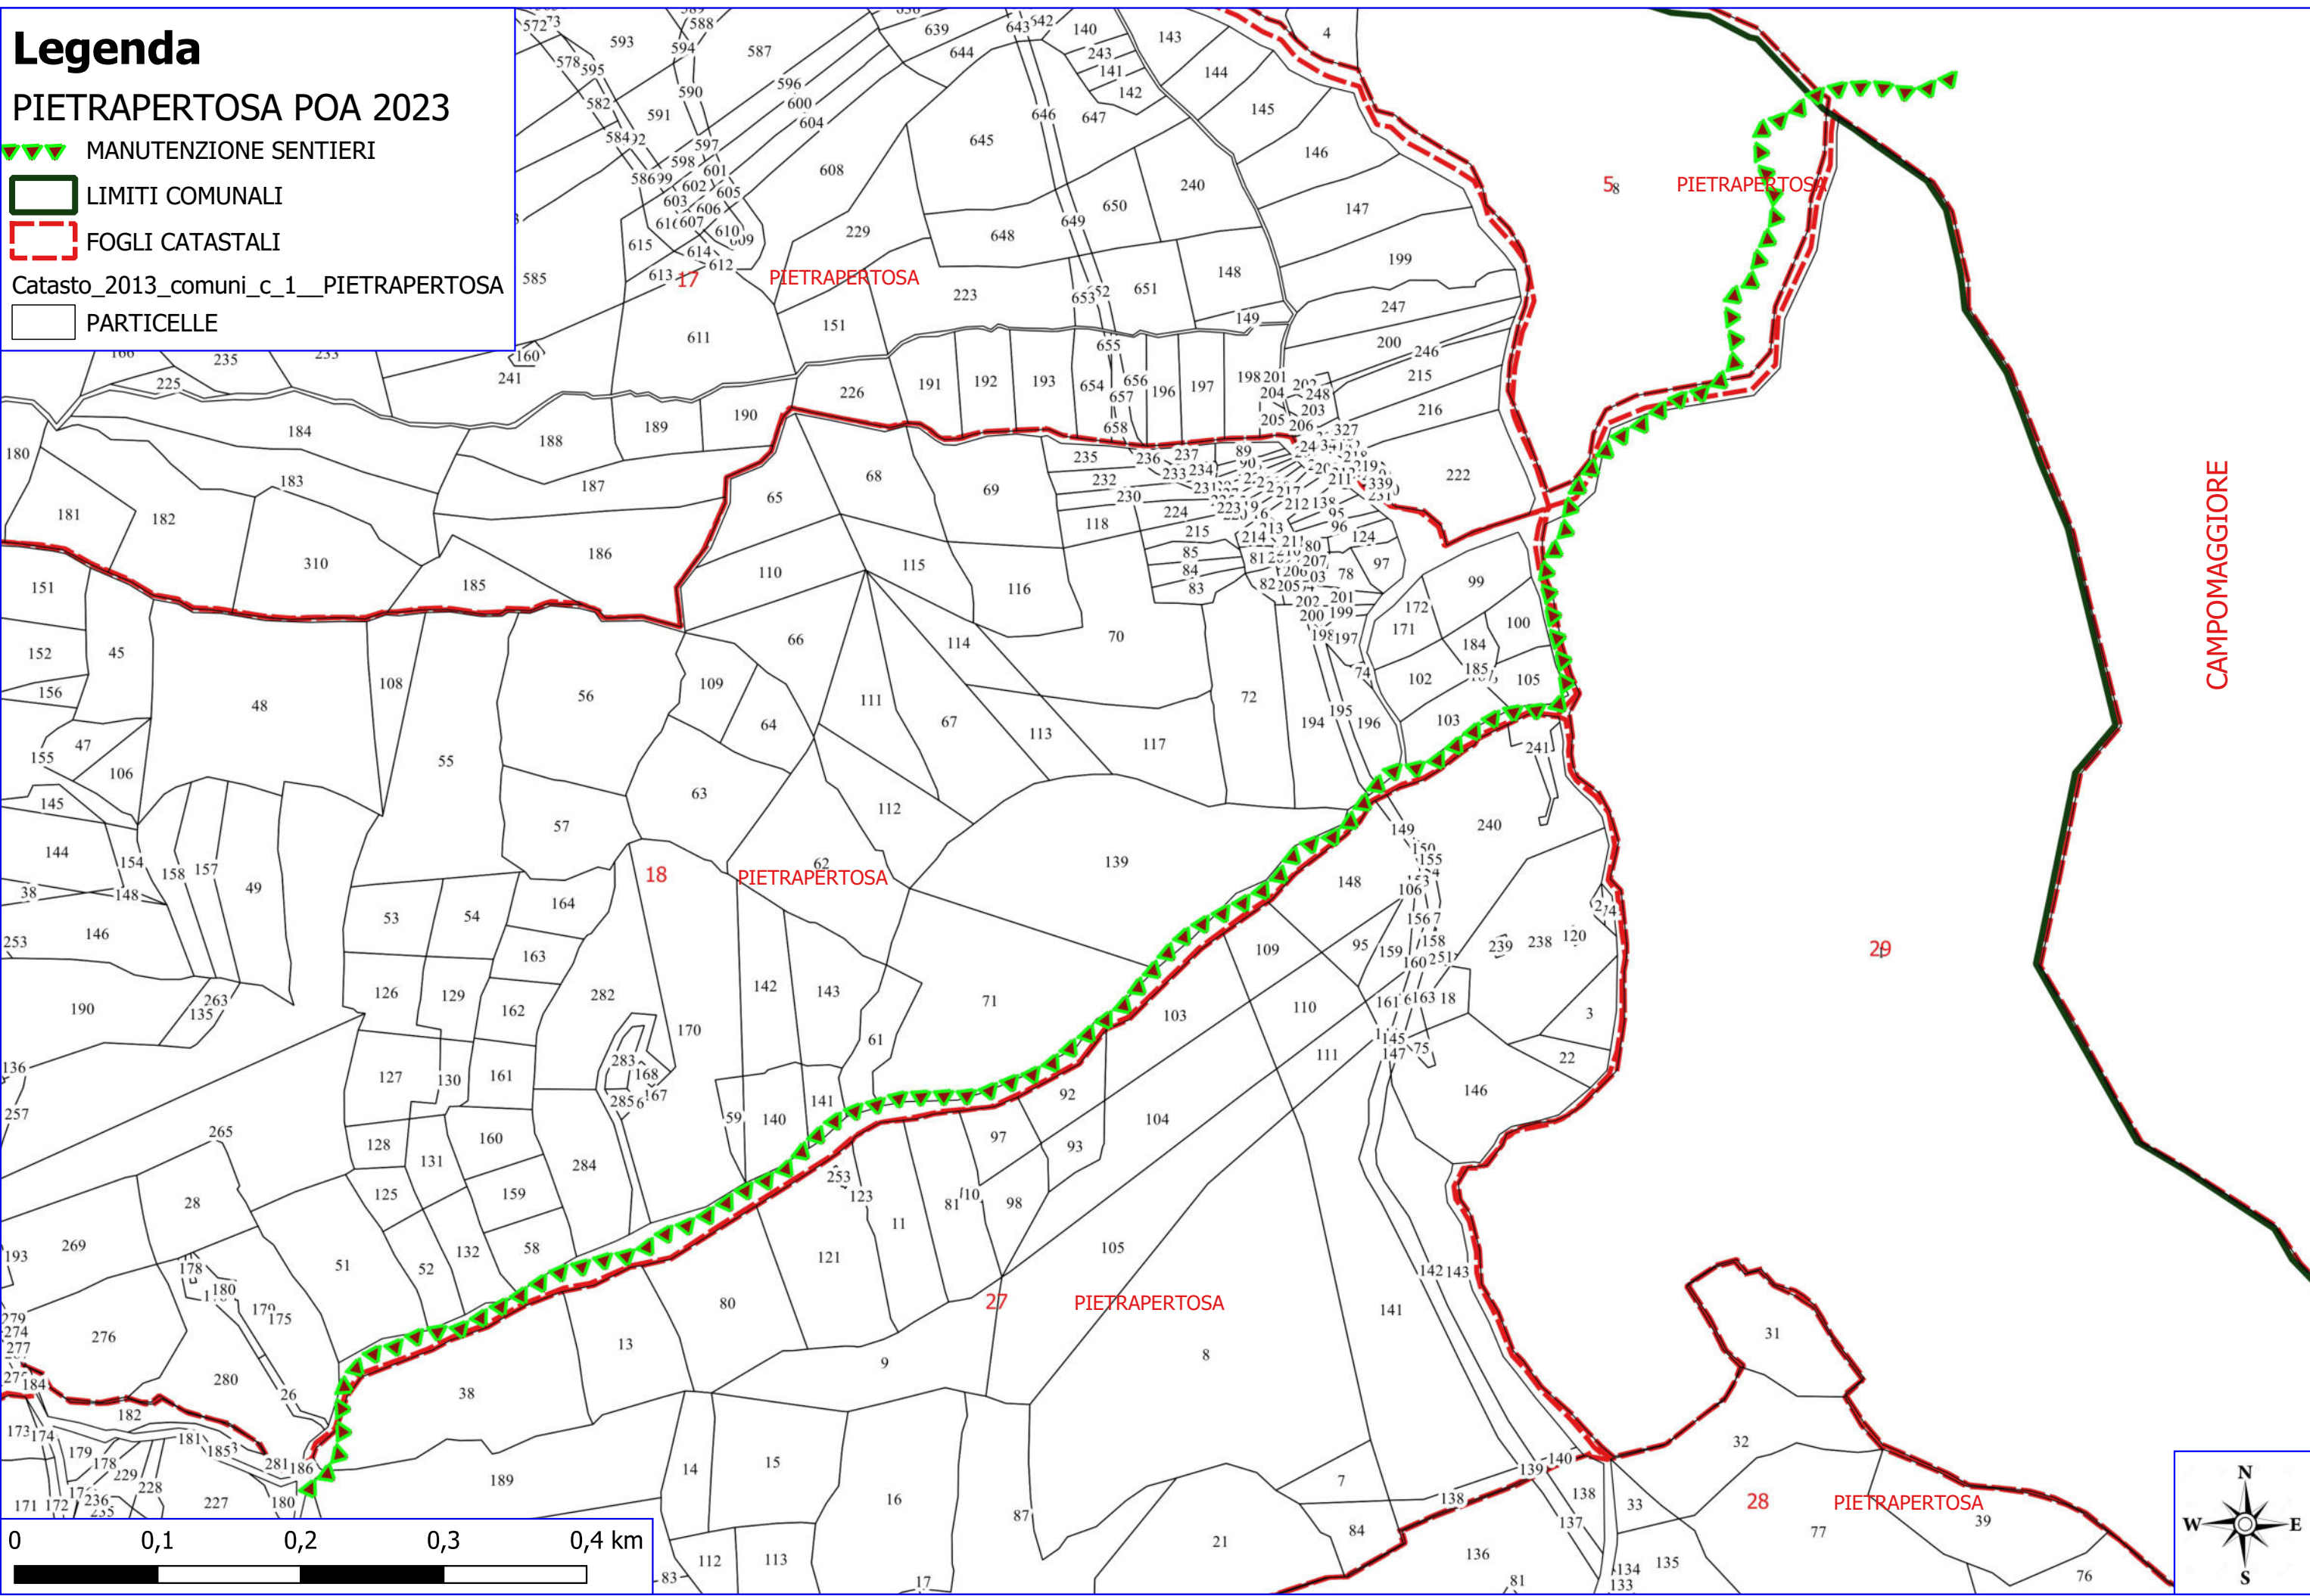

0 0,1 0,2 0,3 0,4 km

Legenda

PIETRAPERTEOSA POA 2023

MANUTENZIONE SENTIERI

LIMITI COMUNALI

FOGLI CATASTALI

Catasto_2013_comuni_c_1__PIETRAPERTEOSA

PARTICELLE