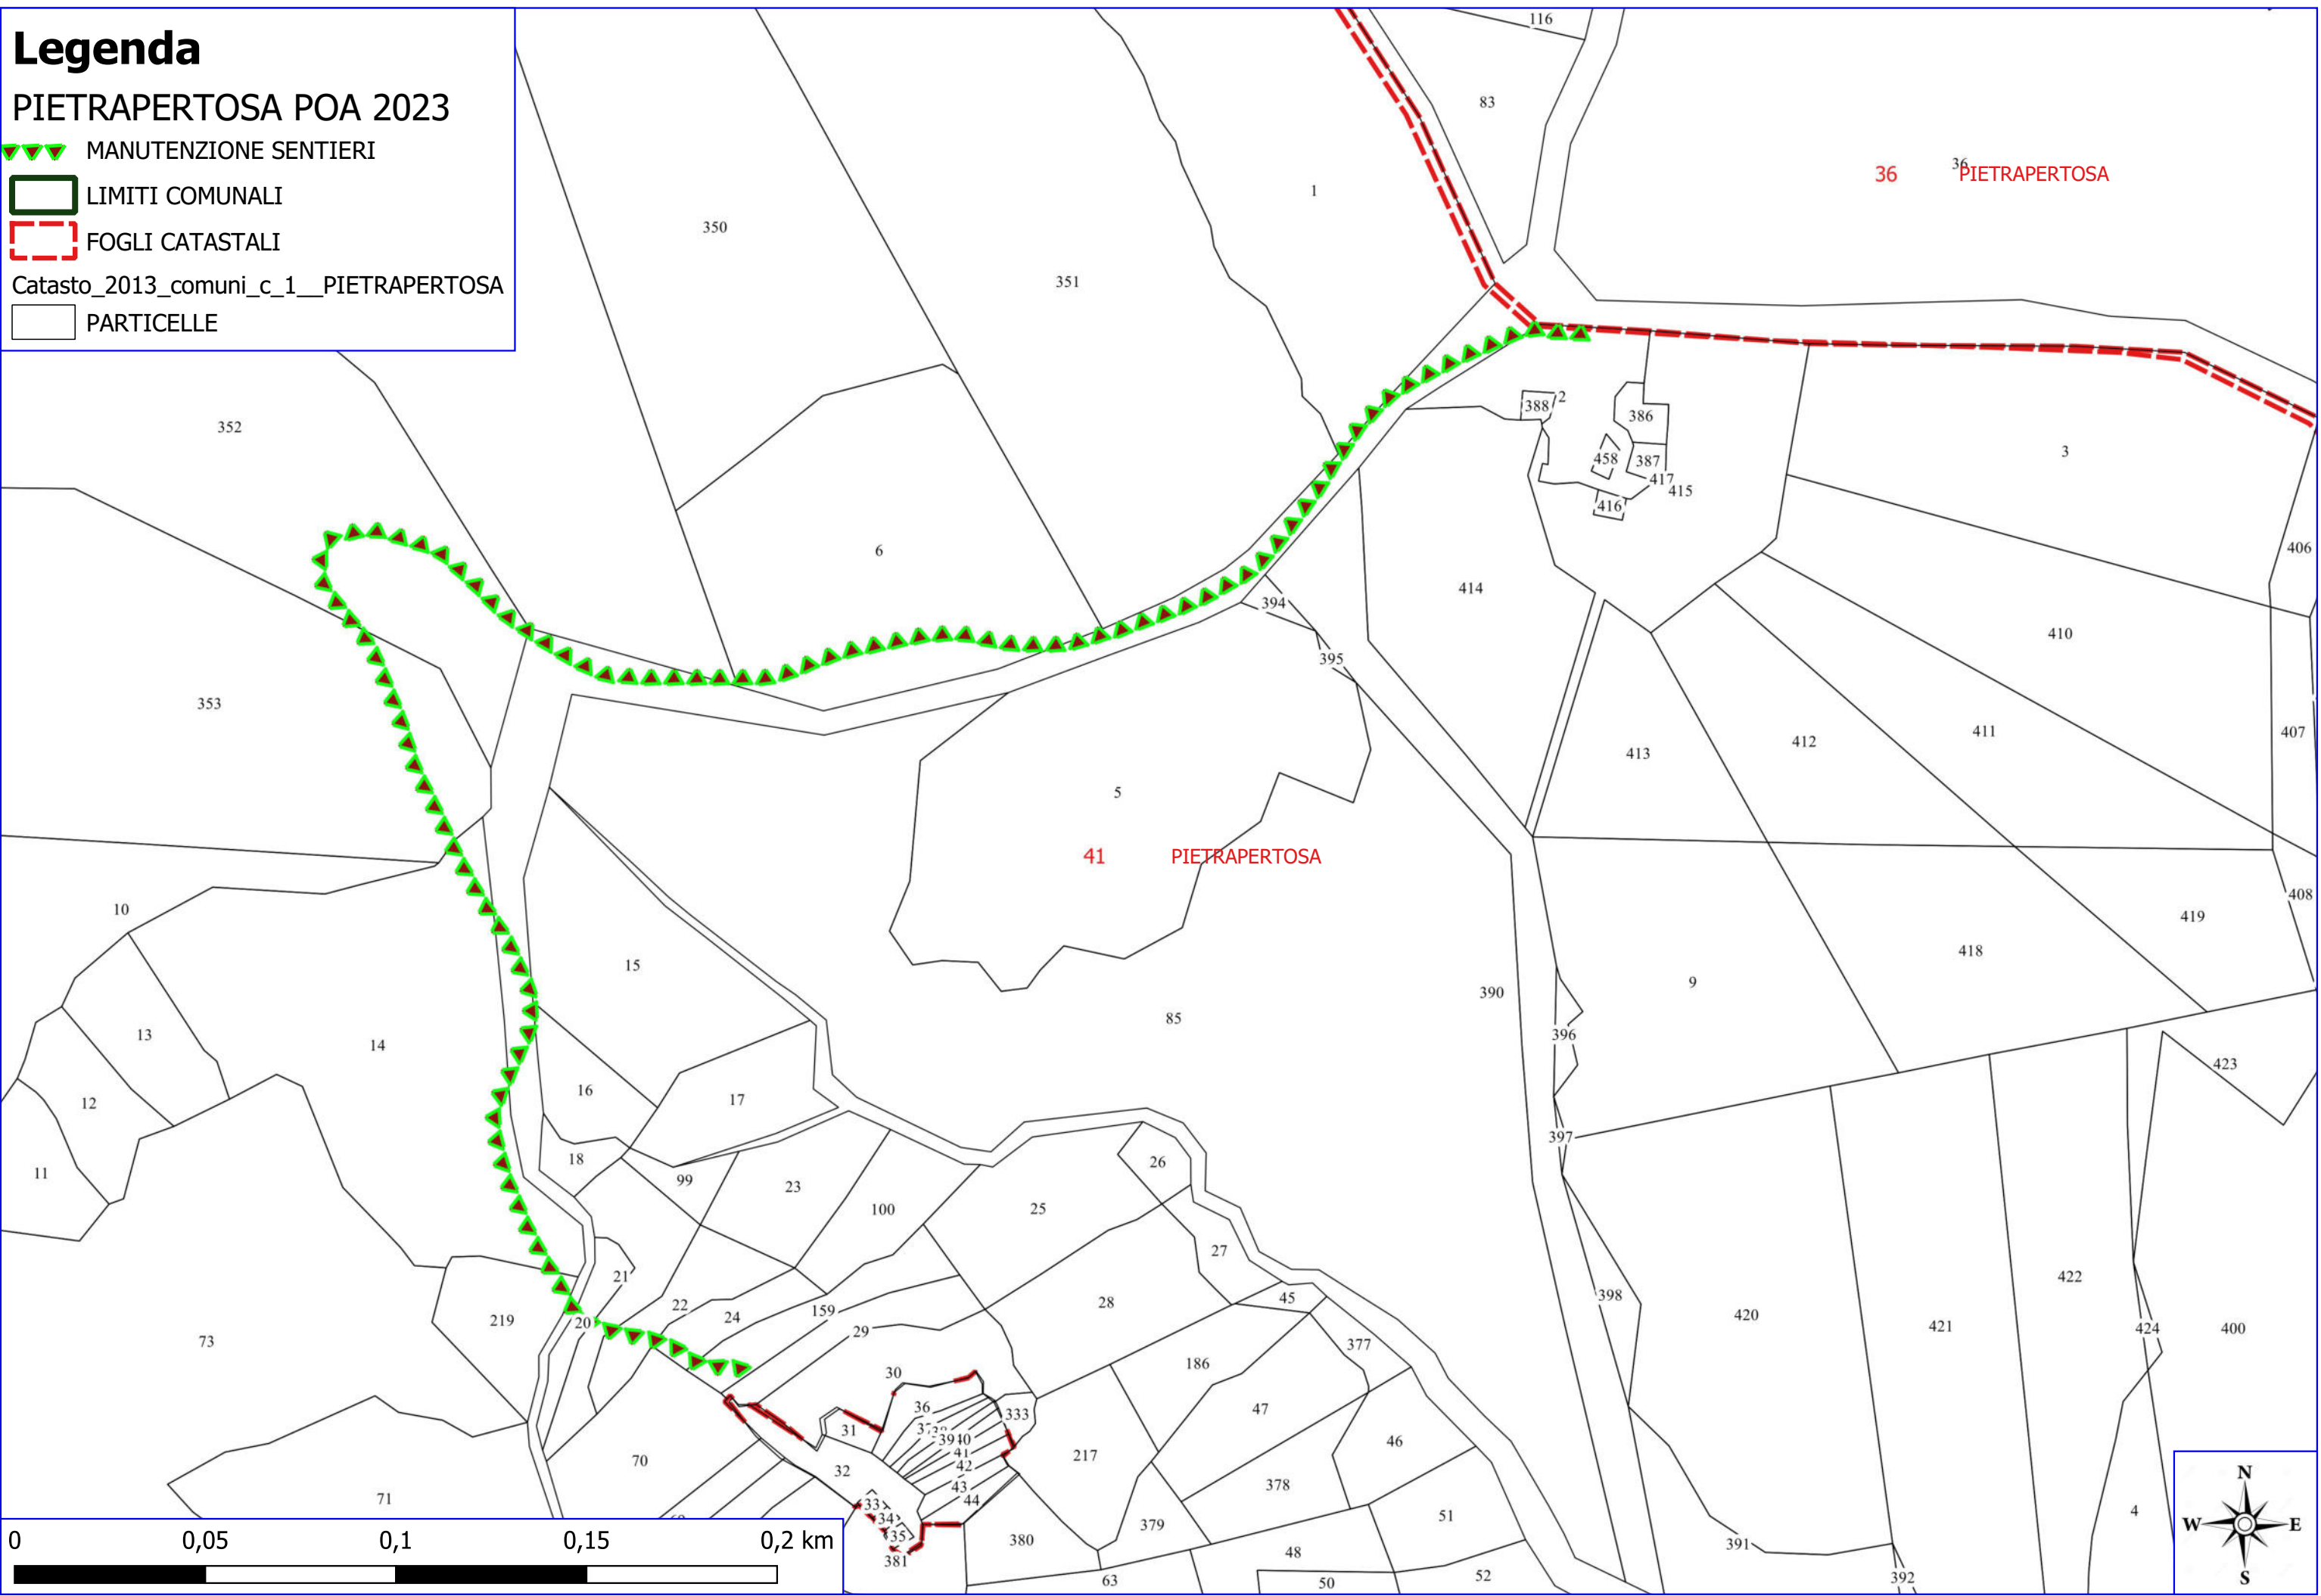

PIETRAPERTEOSA POA 2023

MANUTENZIONE SENTIERI

LIMITI COMUNALI

FOGLI CATASTALI

Catasto_2013_comuni_c_1__PIETRAPERTEOSA

PARTICELLE

0 0,05 0,1 0,15 0,2 km

Legenda