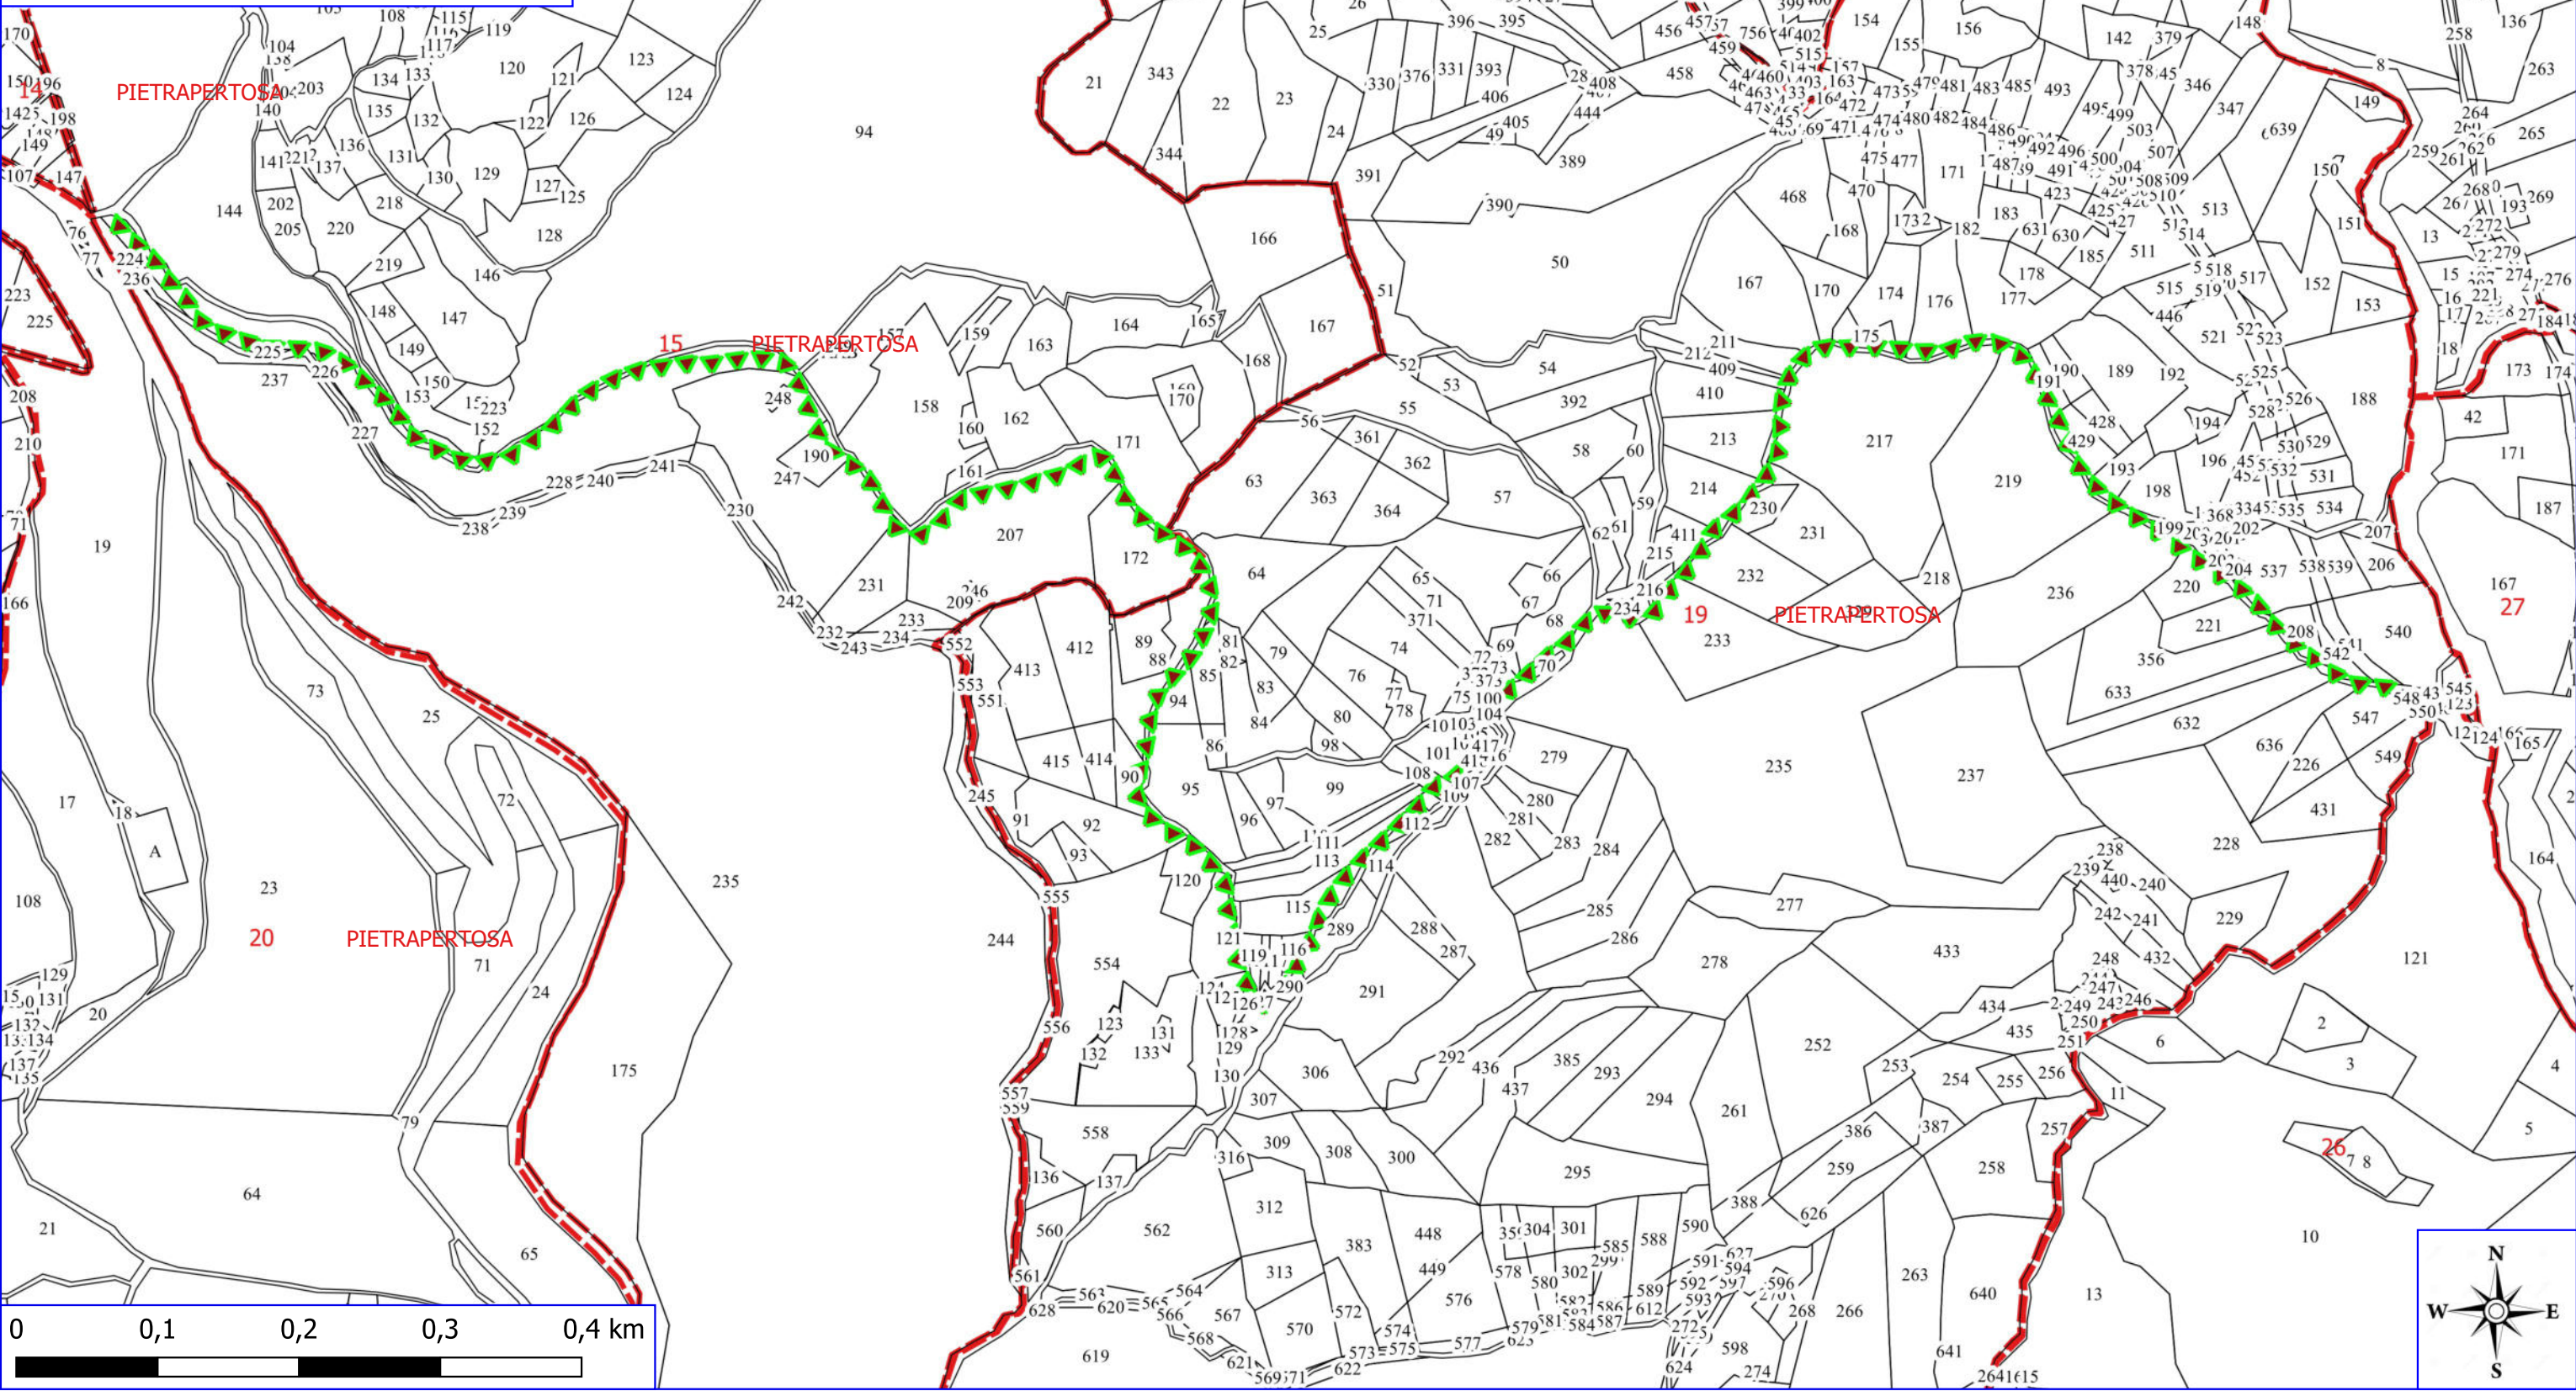

Legenda

PIETRAPERTEOSA POA 2023

MANUTENZIONE SENTIERI

LIMITI COMUNALI

FOGLI CATASTALI

Catasto_2013_comuni_c_1__PIETRAPERTEOSA

PARTICELLE