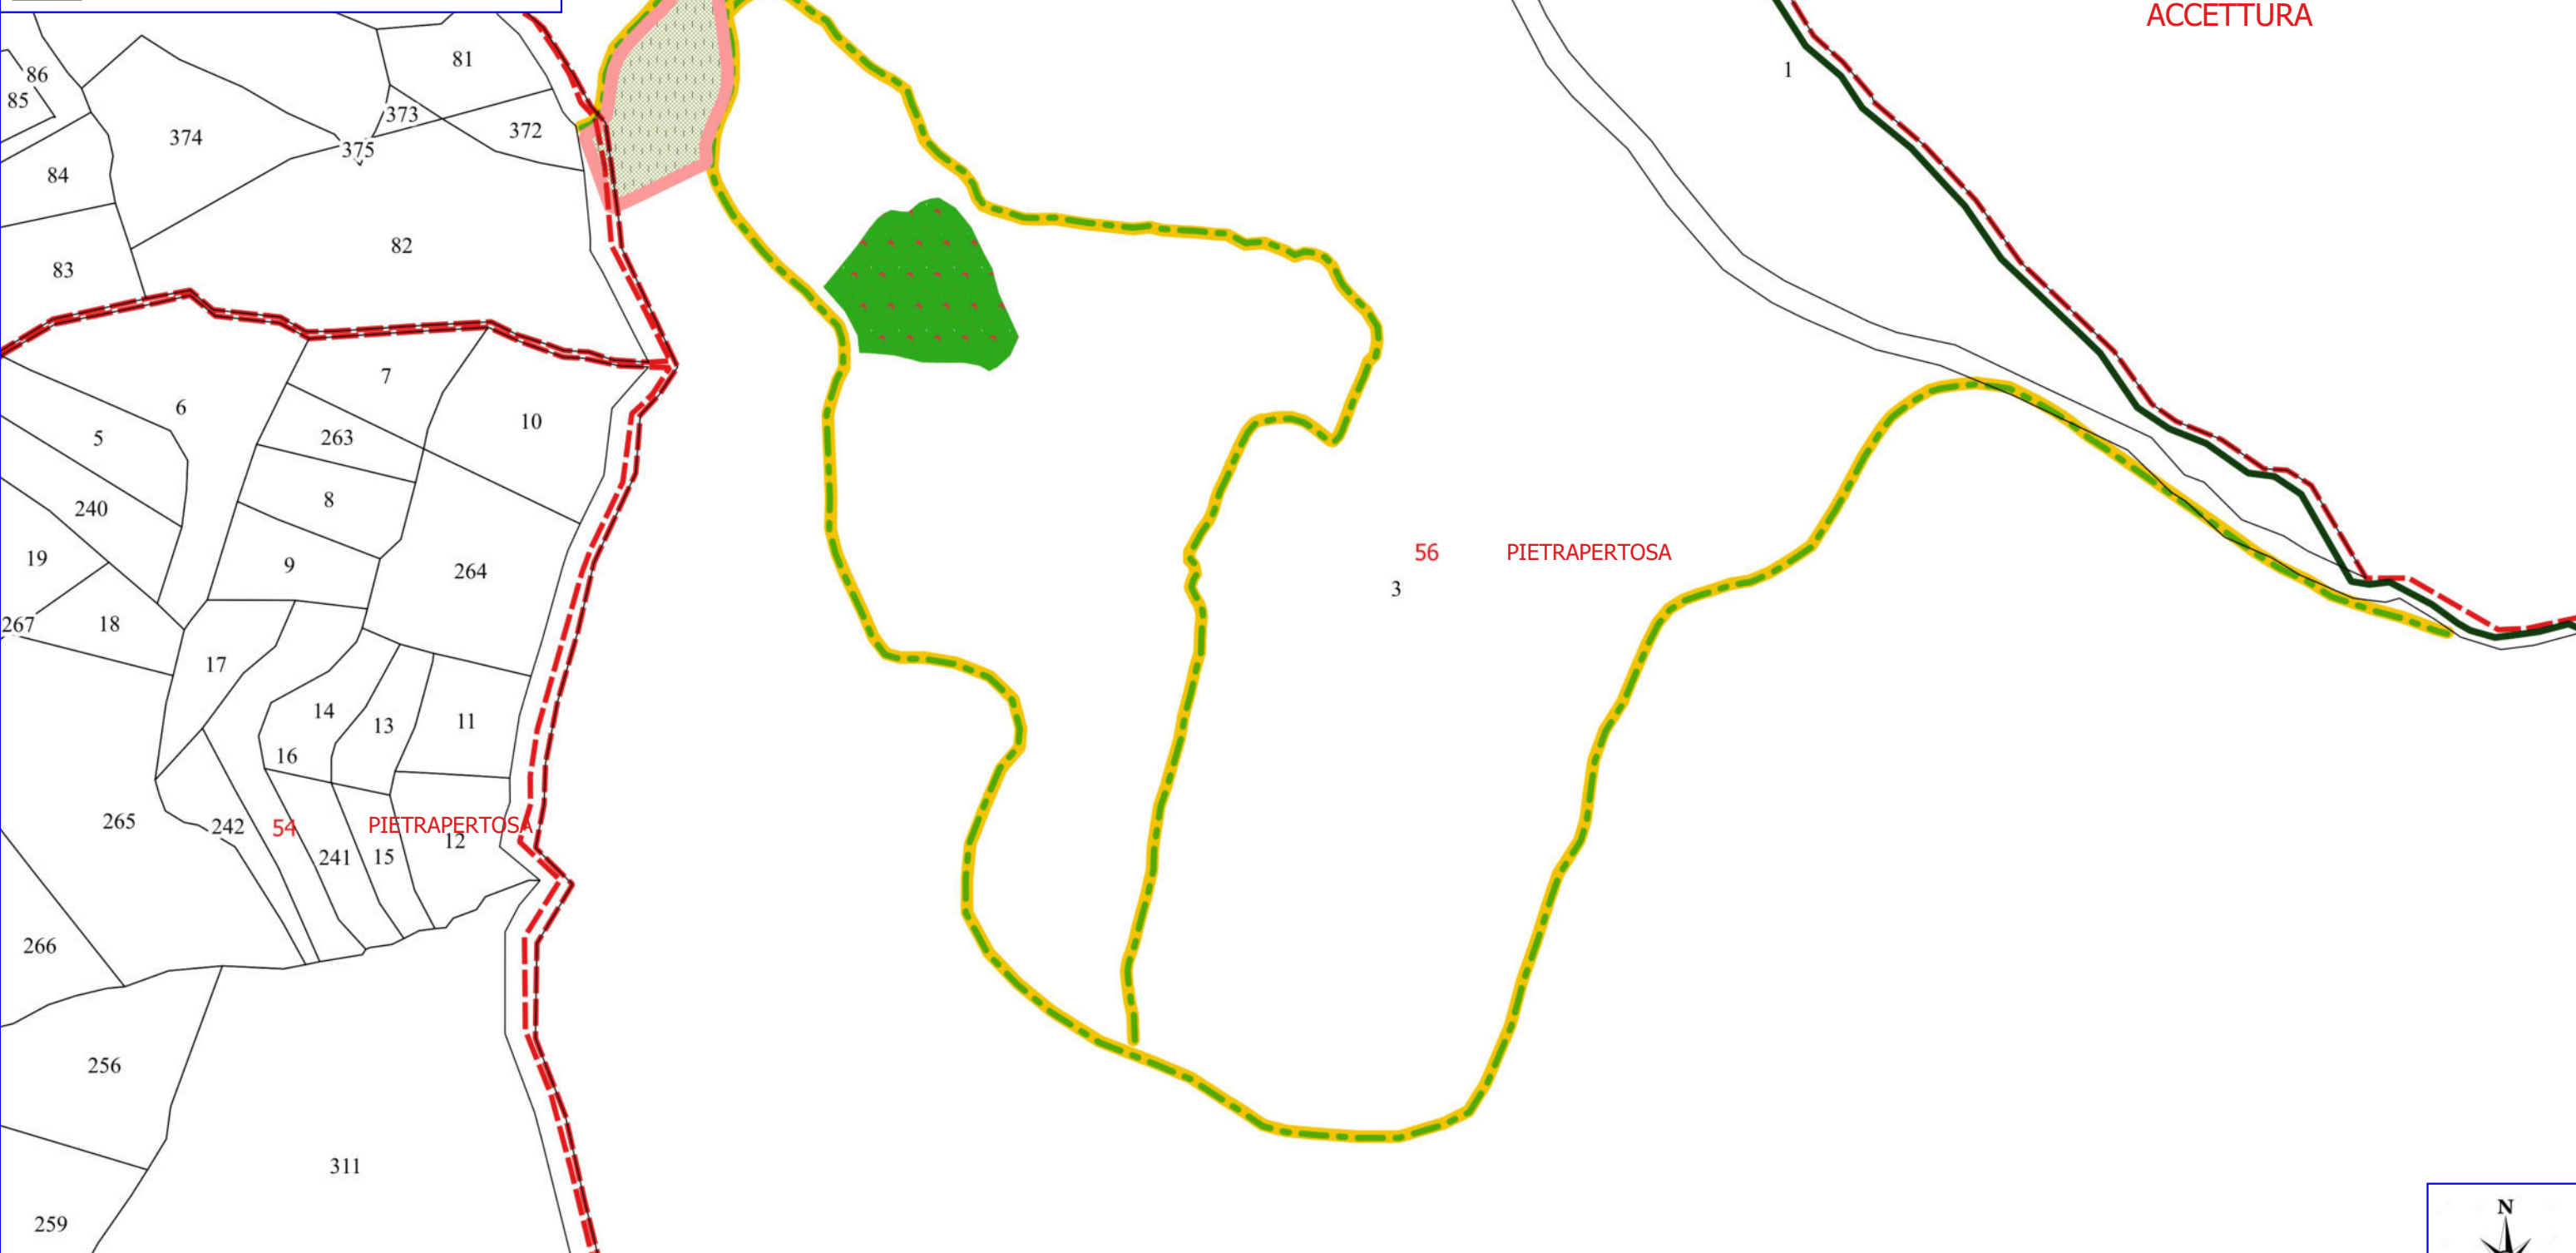

Legenda

PIETRAPERTEOSA POA 2023

MANUTENZIONE VIALE TAGLIAFUOCO

VERDE URBANO E PERIURBANO

MIGLIORAMENTO BOSCHI

LIMITI COMUNALI

FOGLI CATASTALI

PIETRAPERTEOSA

PARTICELLE