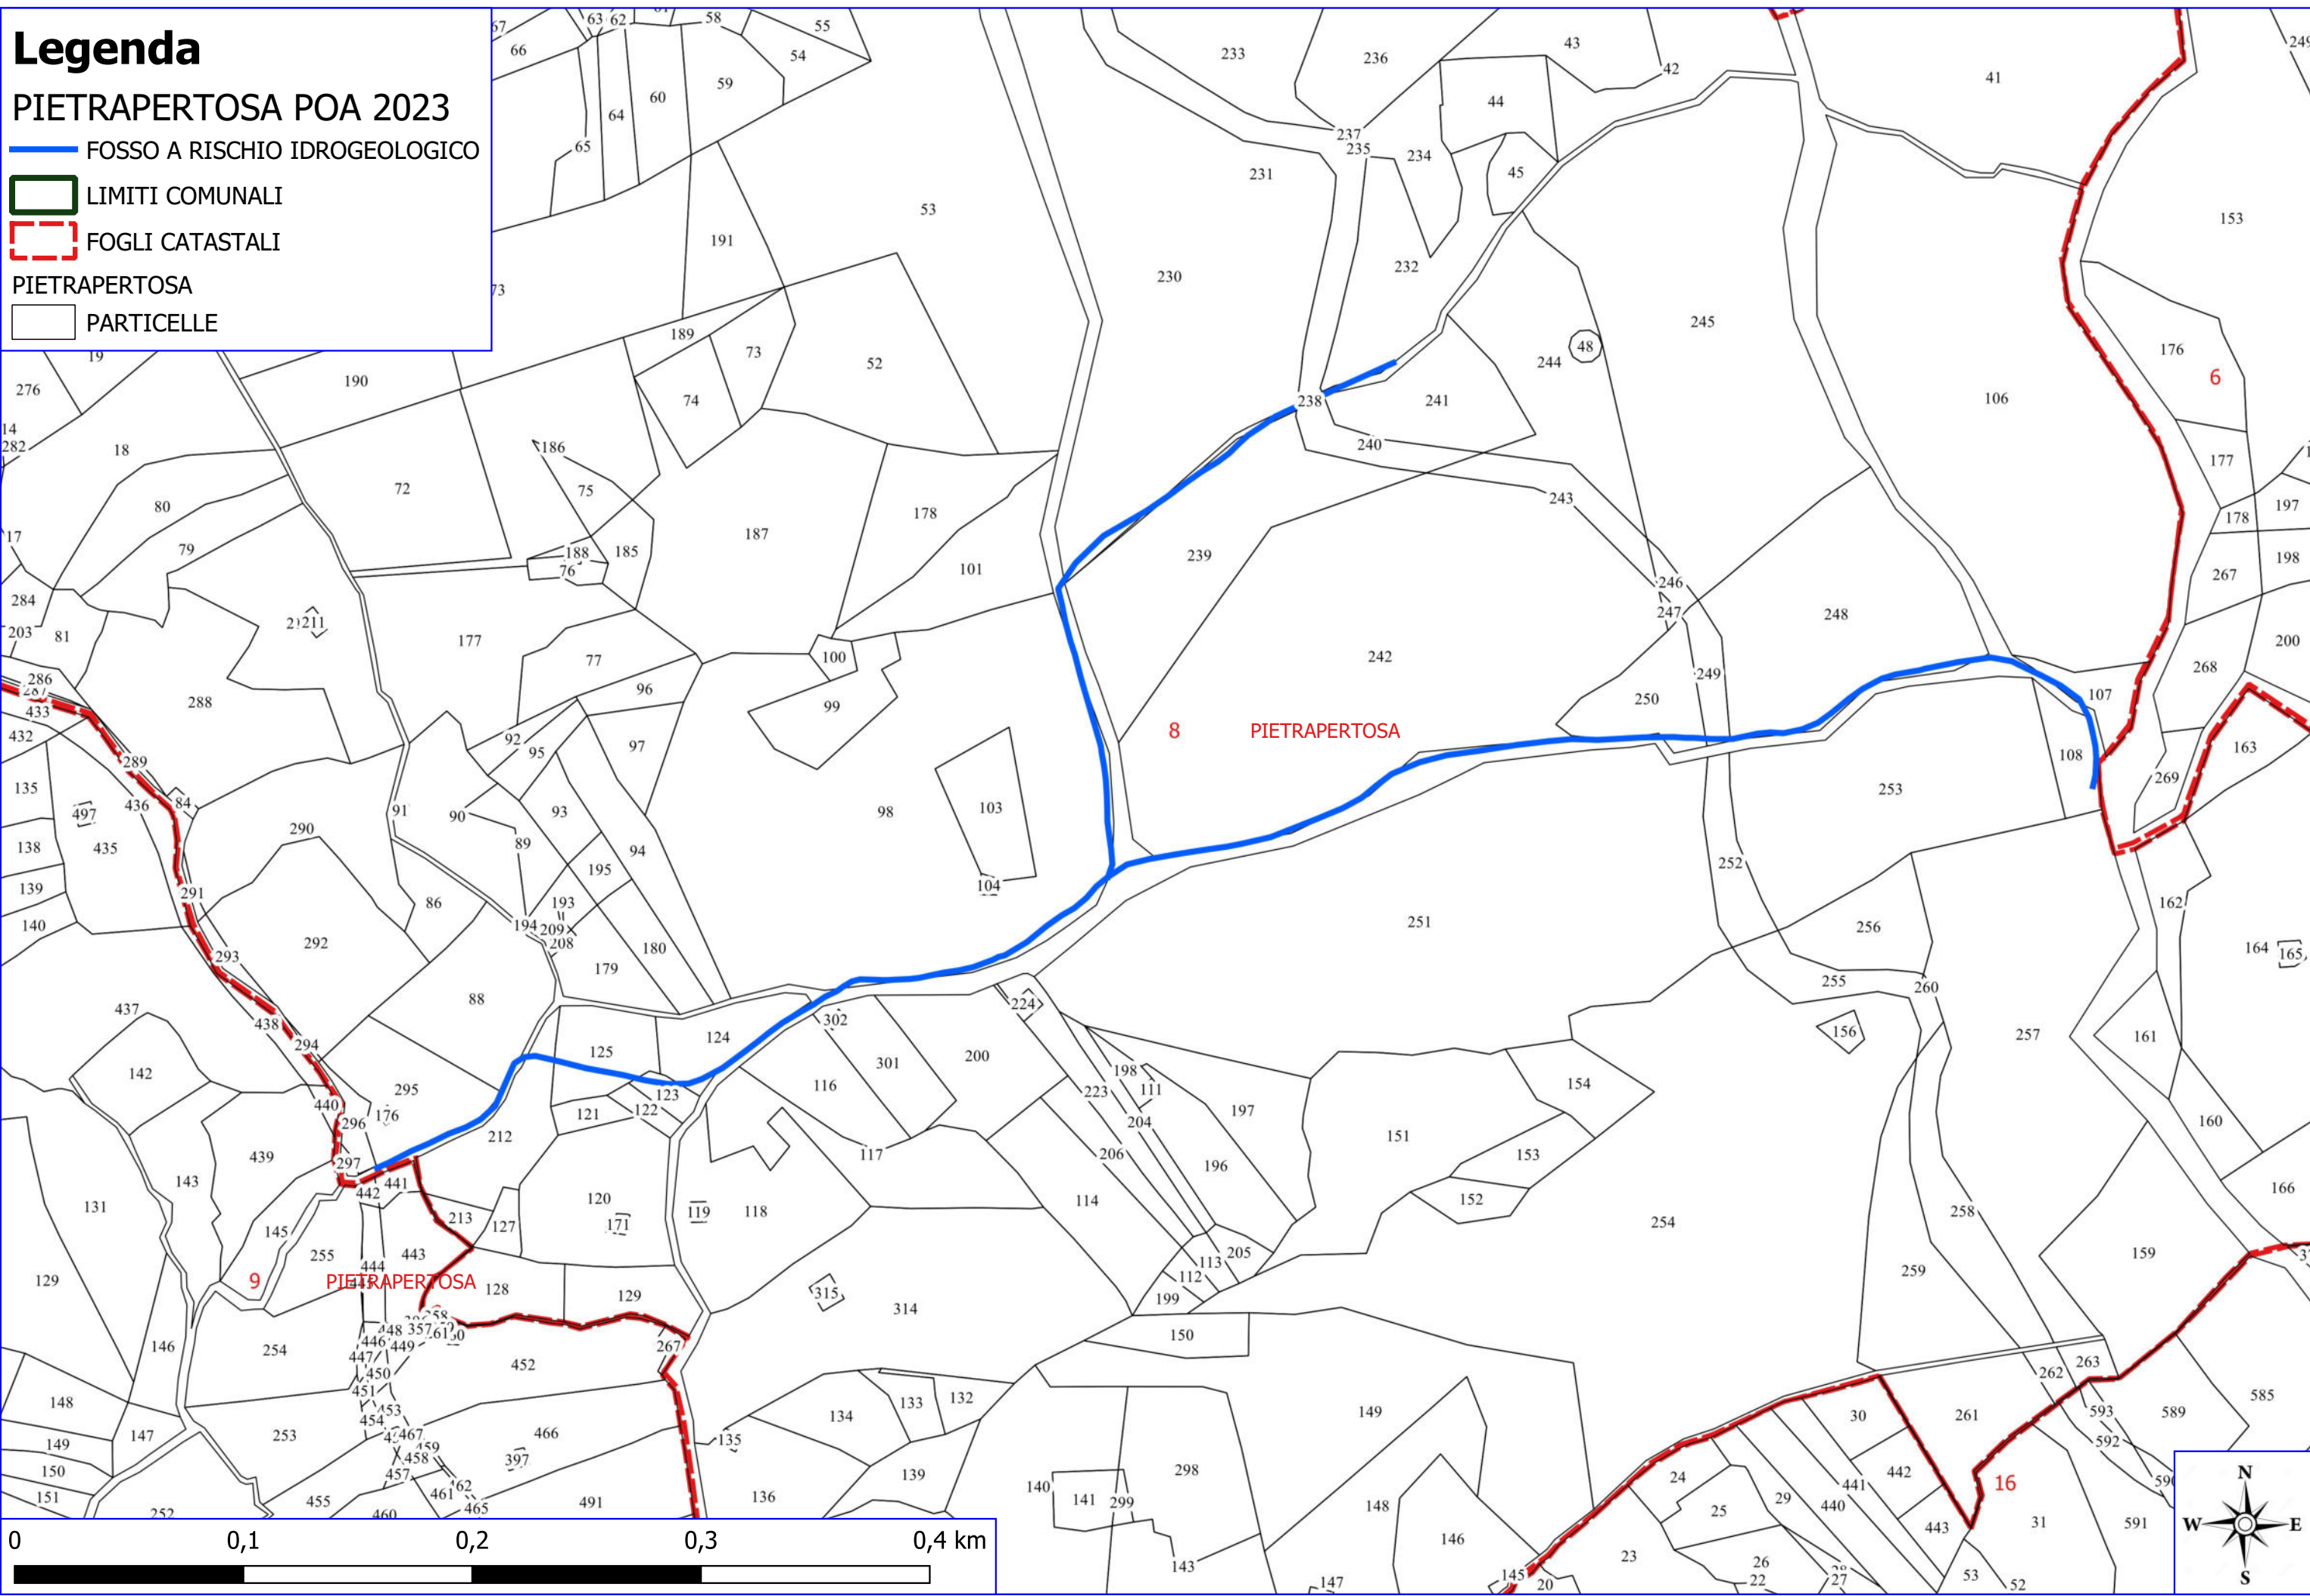

0 0,1 0,2 0,3 0,4 km

Legenda

PIETRAPERTEOSA POA 2023

MANUTENZIONE SENTIERI

LIMITI COMUNALI

FOGLI CATASTALI

Catasto_2013_comuni_c_1__PIETRAPERTEOSA

PARTICELLE