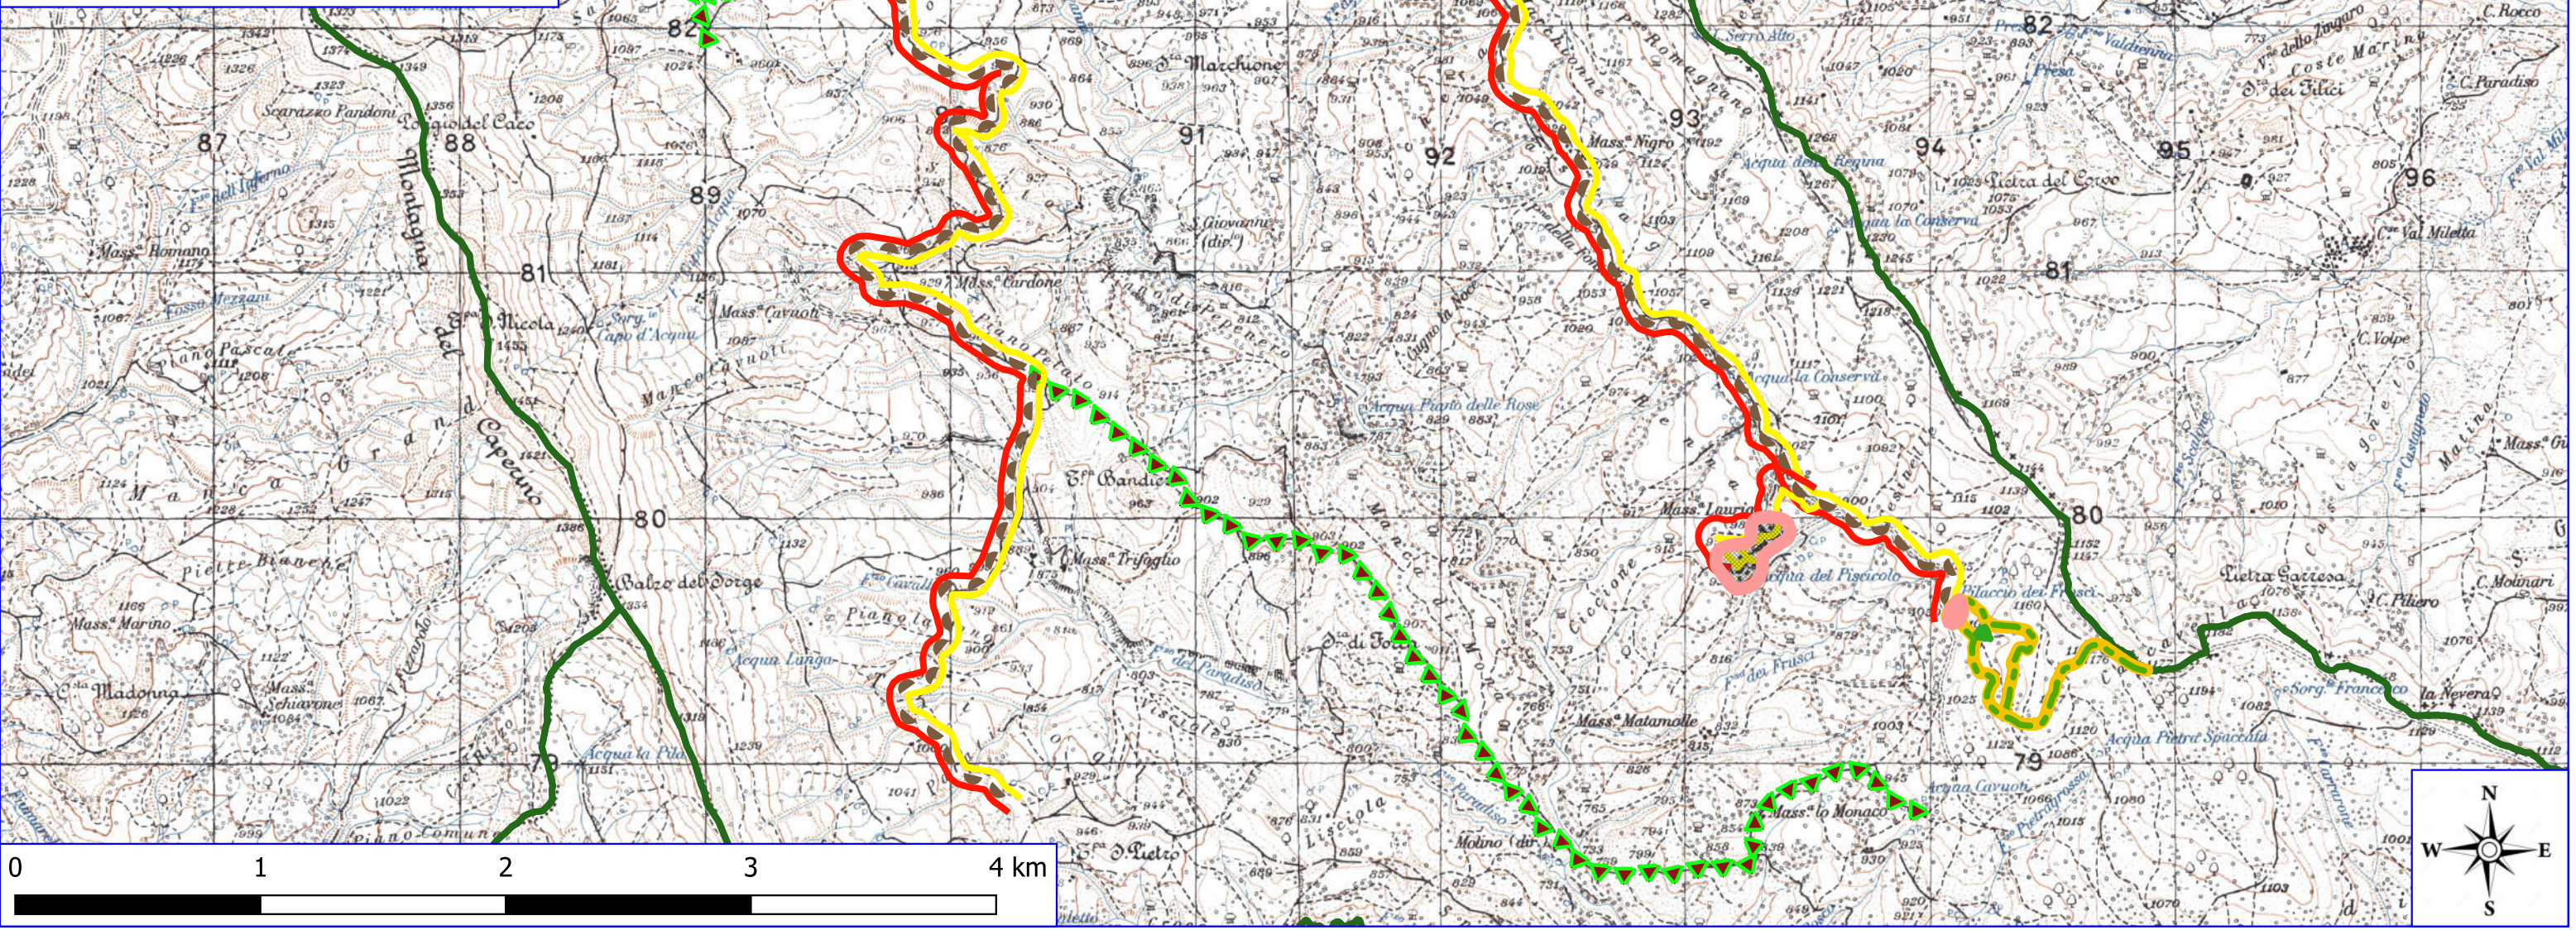

Legenda

PIETRAPERTOSA POA 2023

-  AREA PARCO
-  AREA SIC
-  AREA ZPS
-  AREA ZSC
-  BENI PAESAGGISTICI ART. 136
-  BENI PAESAGGISTICI ART. 142
-  MANUTENZIONE VIALE TAGLIAFUOCO
-  MANUTENZIONE SENTIERI
-  FOSSO A RISCHIO IDROGEOLOGICO
-  PULIZIA CUNETTE
-  PULIZIA SCARPATE
-  VERDE URBANO E PERIURBANO
-  LIMITI COMUNALI

IGM_25000

Legenda

PIETRAPERTOSA POA 2023

- AREA PARCO
- AREA ZPS
- AREA SIC
- AREA ZSC
- BENI PAESAGGISTICI ART. 136
- BENI PAESAGGISTICI ART. 142
- MANUTENZIONE VIALE TAGLIAFUOCO
- MANUTENZIONE PISTA FORESTALE
- MANUTENZIONE SENTIERI
- PULIZIA SCARPATE
- PULIZIA CUNETTE
- VERDE URBANO E PERIURBANO
- MIGLIORAMENTO BOSCHI
- LIMITI COMUNALI

IGM_25000

Legenda

PIETRAPERTOSA POA 2023

- AREA PARCO
- AREA ZPS
- AREA SIC
- AREA ZSC
- BENI PAESAGGISTICI ART. 136
- BENI PAESAGGISTICI ART. 142
- MANUTENZIONE VIALE TAGLIAFUOCO
- MANUTENZIONE PISTA FORESTALE
- MANUTENZIONE SENTIERI
- VERDE URBANO E PERIURBANO
- MIGLIORAMENTO BOSCHI
- LIMITI COMUNALI

PIETRAPERTEOSA

ACCETTURA

0 1 2 3 4 km

Legenda

PIETRAPERTEOSA POA 2023

 PULIZIA CUNETTE

 PULIZIA SCARPATE

 LIMITI COMUNALI