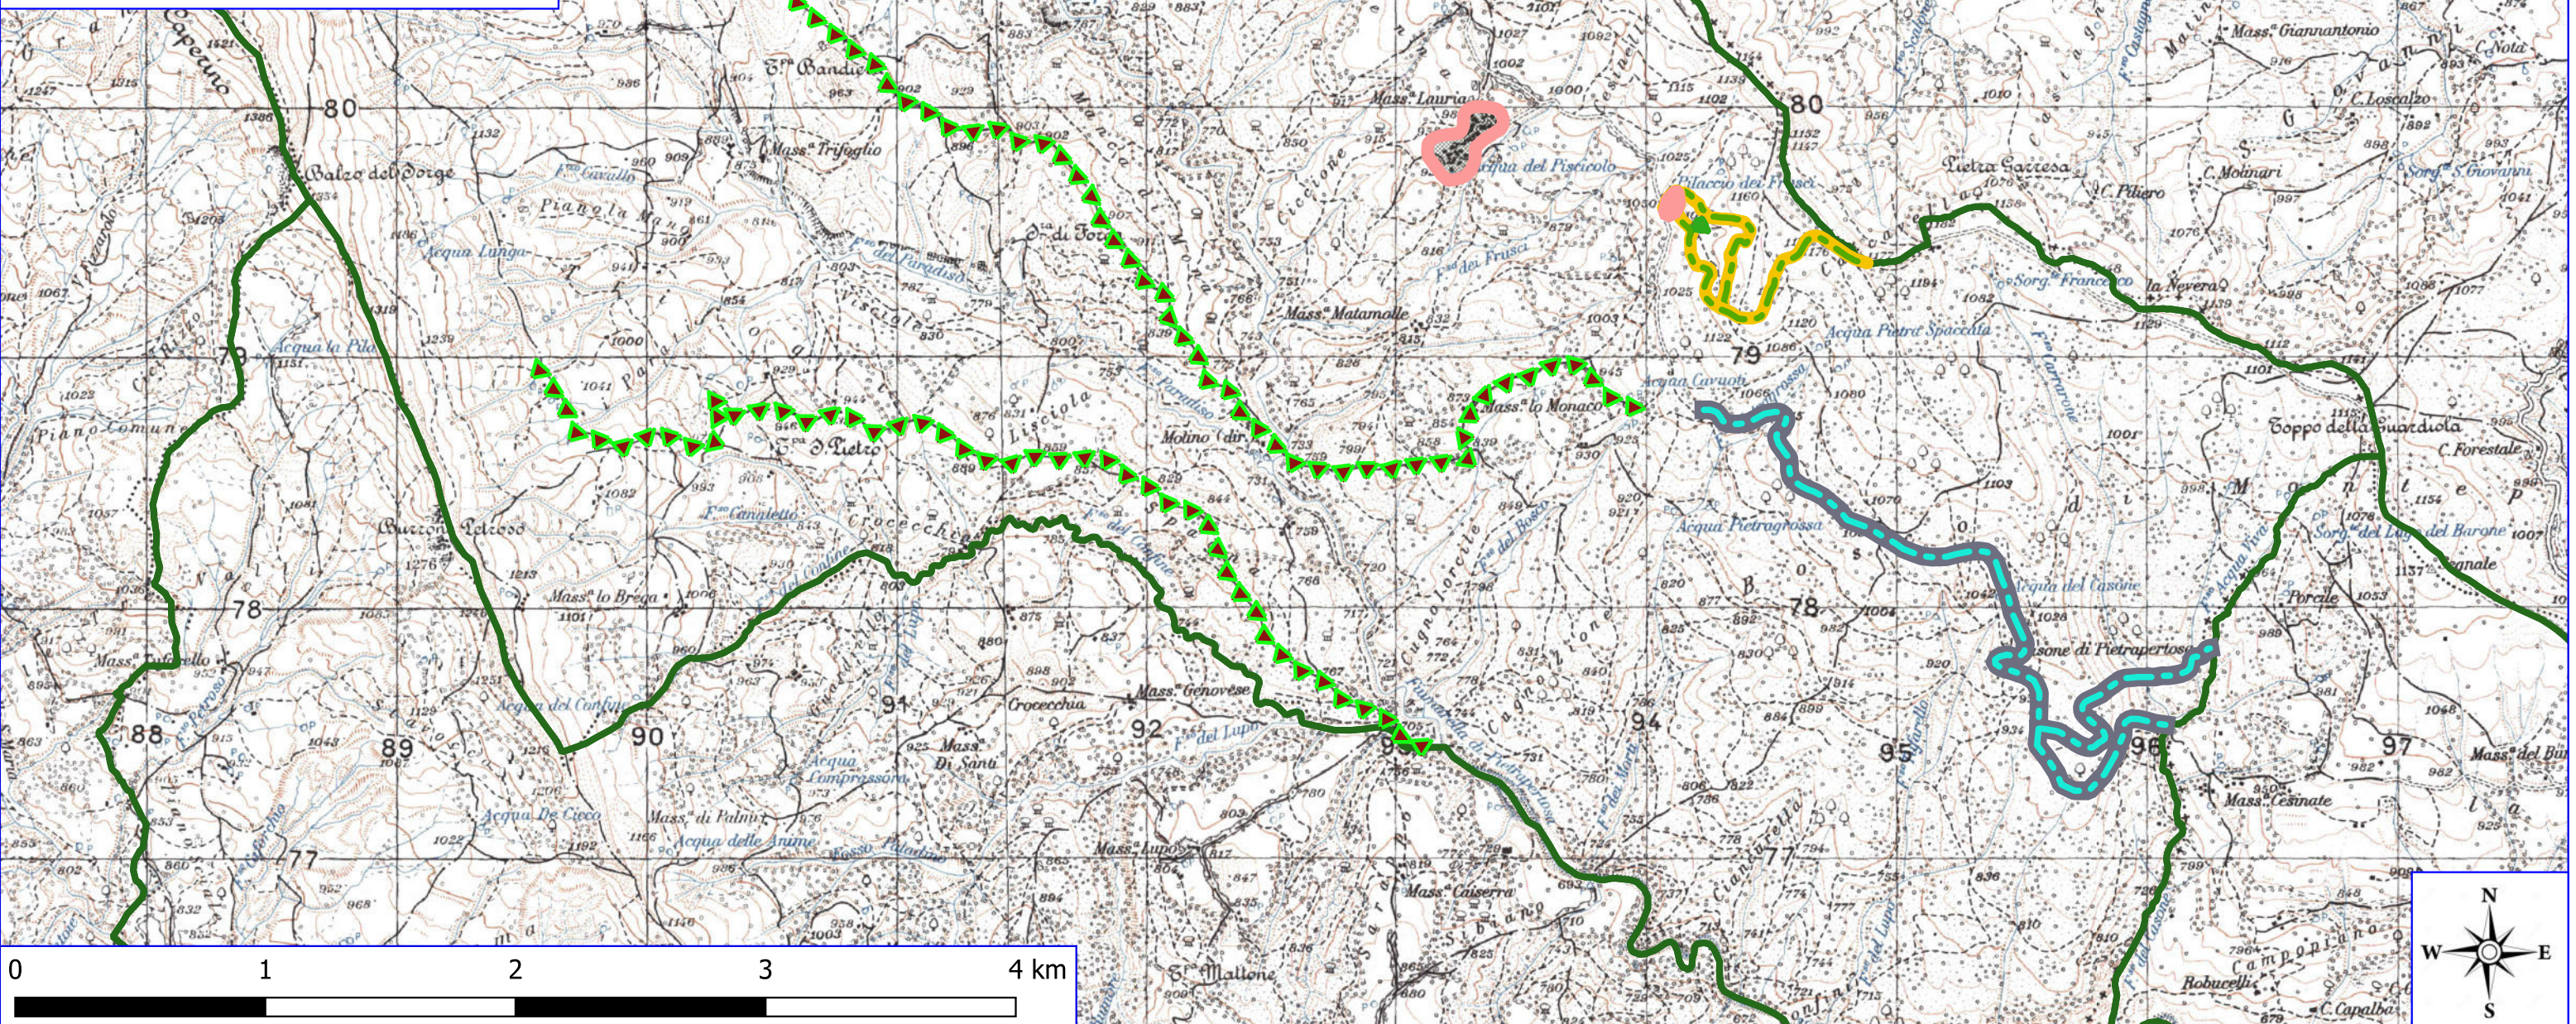

Legenda

PIETRAPERTOSA POA 2023

- AREA PARCO
- AREA ZPS
- AREA SIC
- AREA ZSC
- BENI PAESAGGISTICI ART. 136
- BENI PAESAGGISTICI ART. 142
- MANUTENZIONE VIALE TAGLIAFUOCO
- MANUTENZIONE PISTA FORESTALE
- MANUTENZIONE SENTIERI
- VERDE URBANO E PERIURBANO
- MIGLIORAMENTO BOSCHI
- LIMITI COMUNALI

IGM_25000