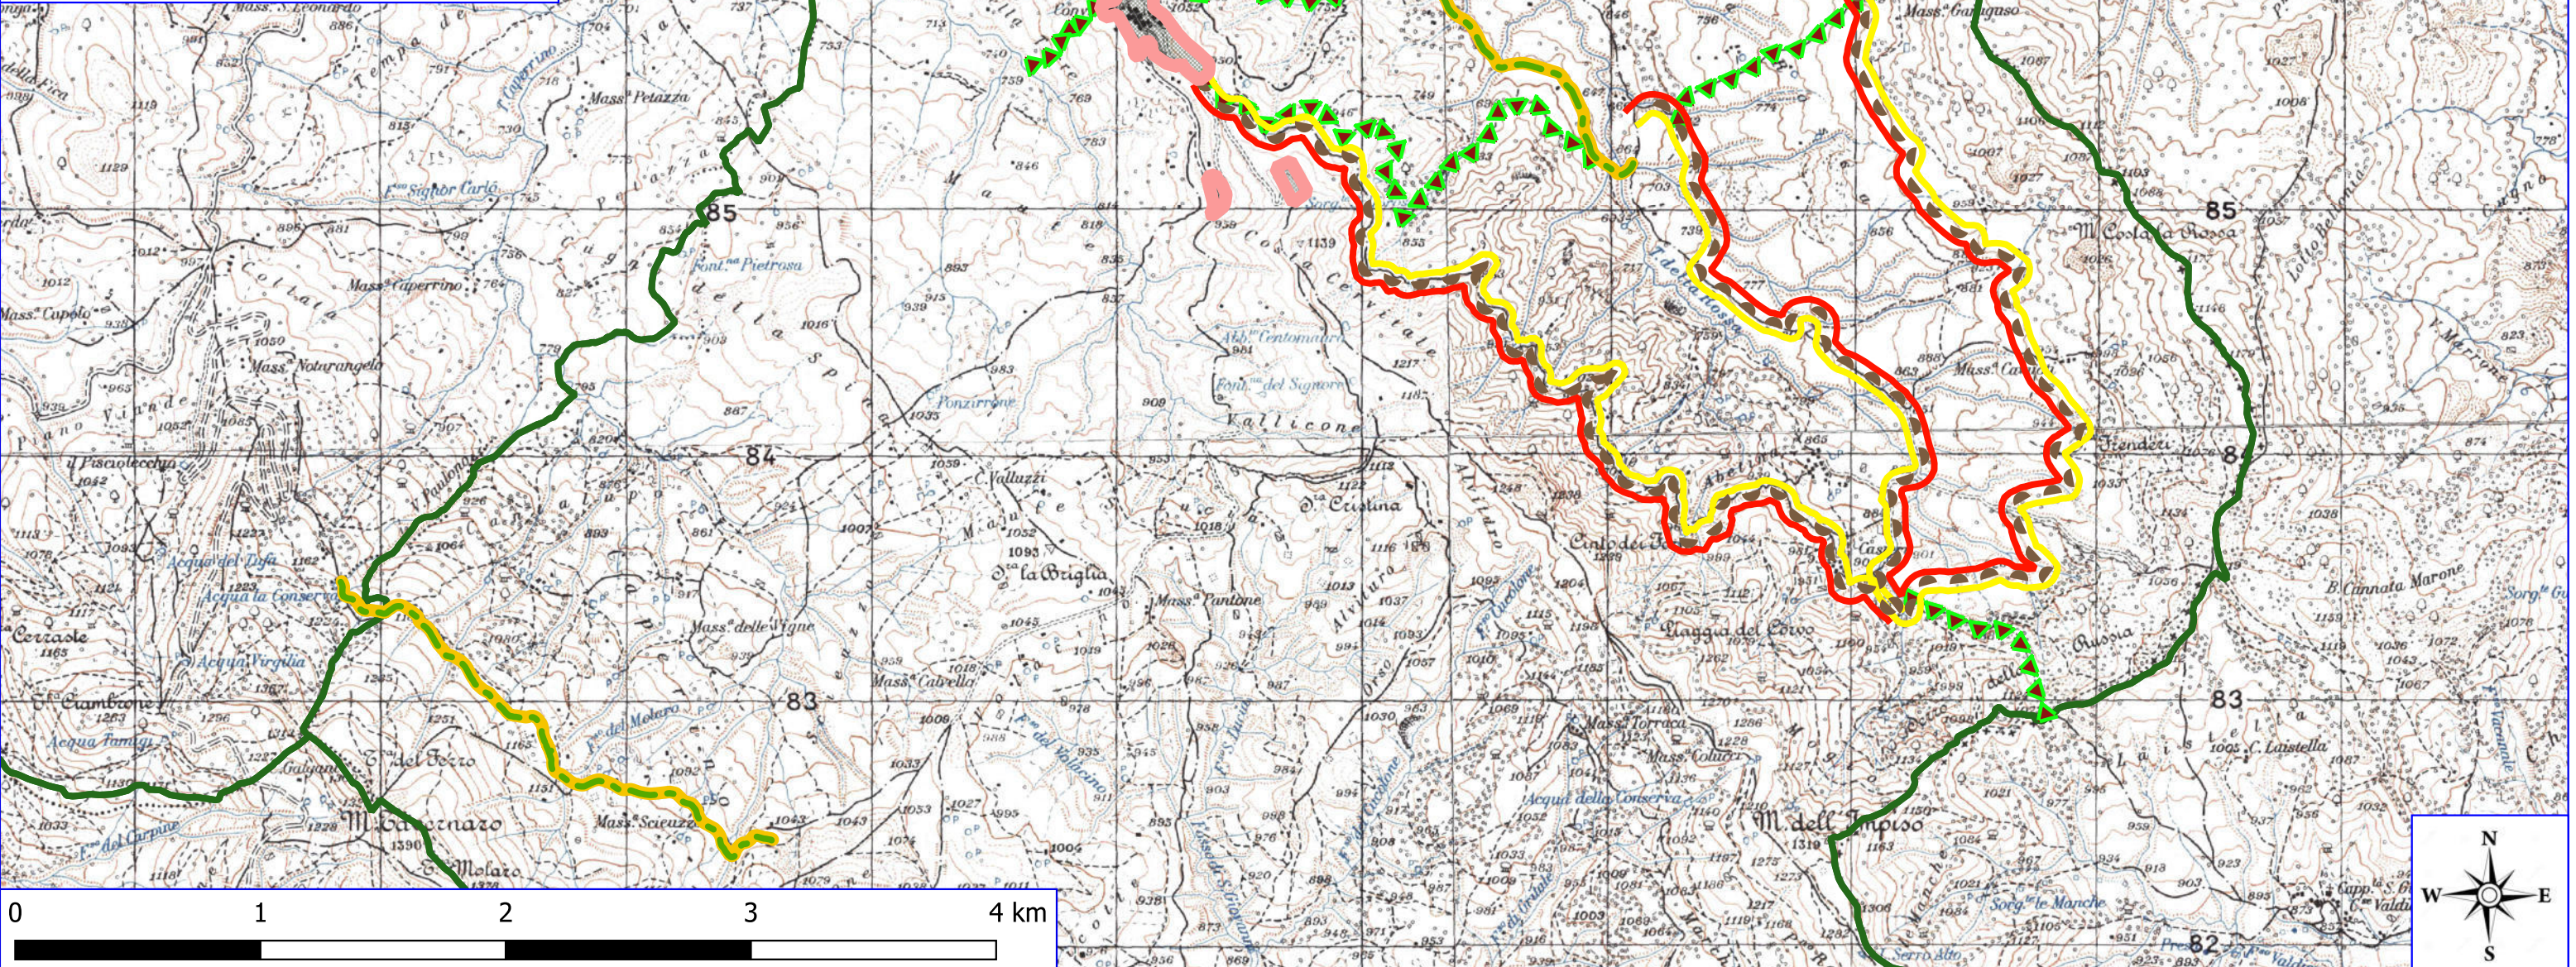

Legenda

PIETRAPERTOSA POA 2023

-  AREA PARCO
-  AREA SIC
-  AREA ZPS
-  AREA ZSC
-  BENI PAESAGGISTICI ART. 136
-  BENI PAESAGGISTICI ART. 142
-  MANUTENZIONE VIALE TAGLIAFUOCO
-  MANUTENZIONE SENTIERI
-  FOSSO A RISCHIO IDROGEOLOGICO
-  PULIZIA CUNETTE
-  PULIZIA SCARPATE
-  VERDE URBANO E PERIURBANO
-  LIMITI COMUNALI

IGM_25000

Legenda

PIETRAPERTOSA POA 2023

- AREA PARCO
- AREA ZPS
- AREA SIC
- AREA ZSC
- BENI PAESAGGISTICI ART. 136
- BENI PAESAGGISTICI ART. 142
- MANUTENZIONE VIALE TAGLIAFUOCO
- MANUTENZIONE PISTA FORESTALE
- MANUTENZIONE SENTIERI
- PULIZIA SCARPATE
- PULIZIA CUNETTE
- VERDE URBANO E PERIURBANO
- MIGLIORAMENTO BOSCHI
- LIMITI COMUNALI

IGM_25000

Legenda

PIETRAPERTOSA POA 2023

- AREA PARCO
- AREA ZPS
- AREA SIC
- AREA ZSC
- BENI PAESAGGISTICI ART. 136
- BENI PAESAGGISTICI ART. 142
- MANUTENZIONE VIALE TAGLIAFUOCO
- MANUTENZIONE PISTA FORESTALE
- MANUTENZIONE SENTIERI
- VERDE URBANO E PERIURBANO
- MIGLIORAMENTO BOSCHI
- LIMITI COMUNALI

PIETRAPERTEOSA

ACCETTURA

0 1 2 3 4 km

Legenda

PIETRAPERTEOSA POA 2023

 PULIZIA CUNETTE

 PULIZIA SCARPATE

 LIMITI COMUNALI