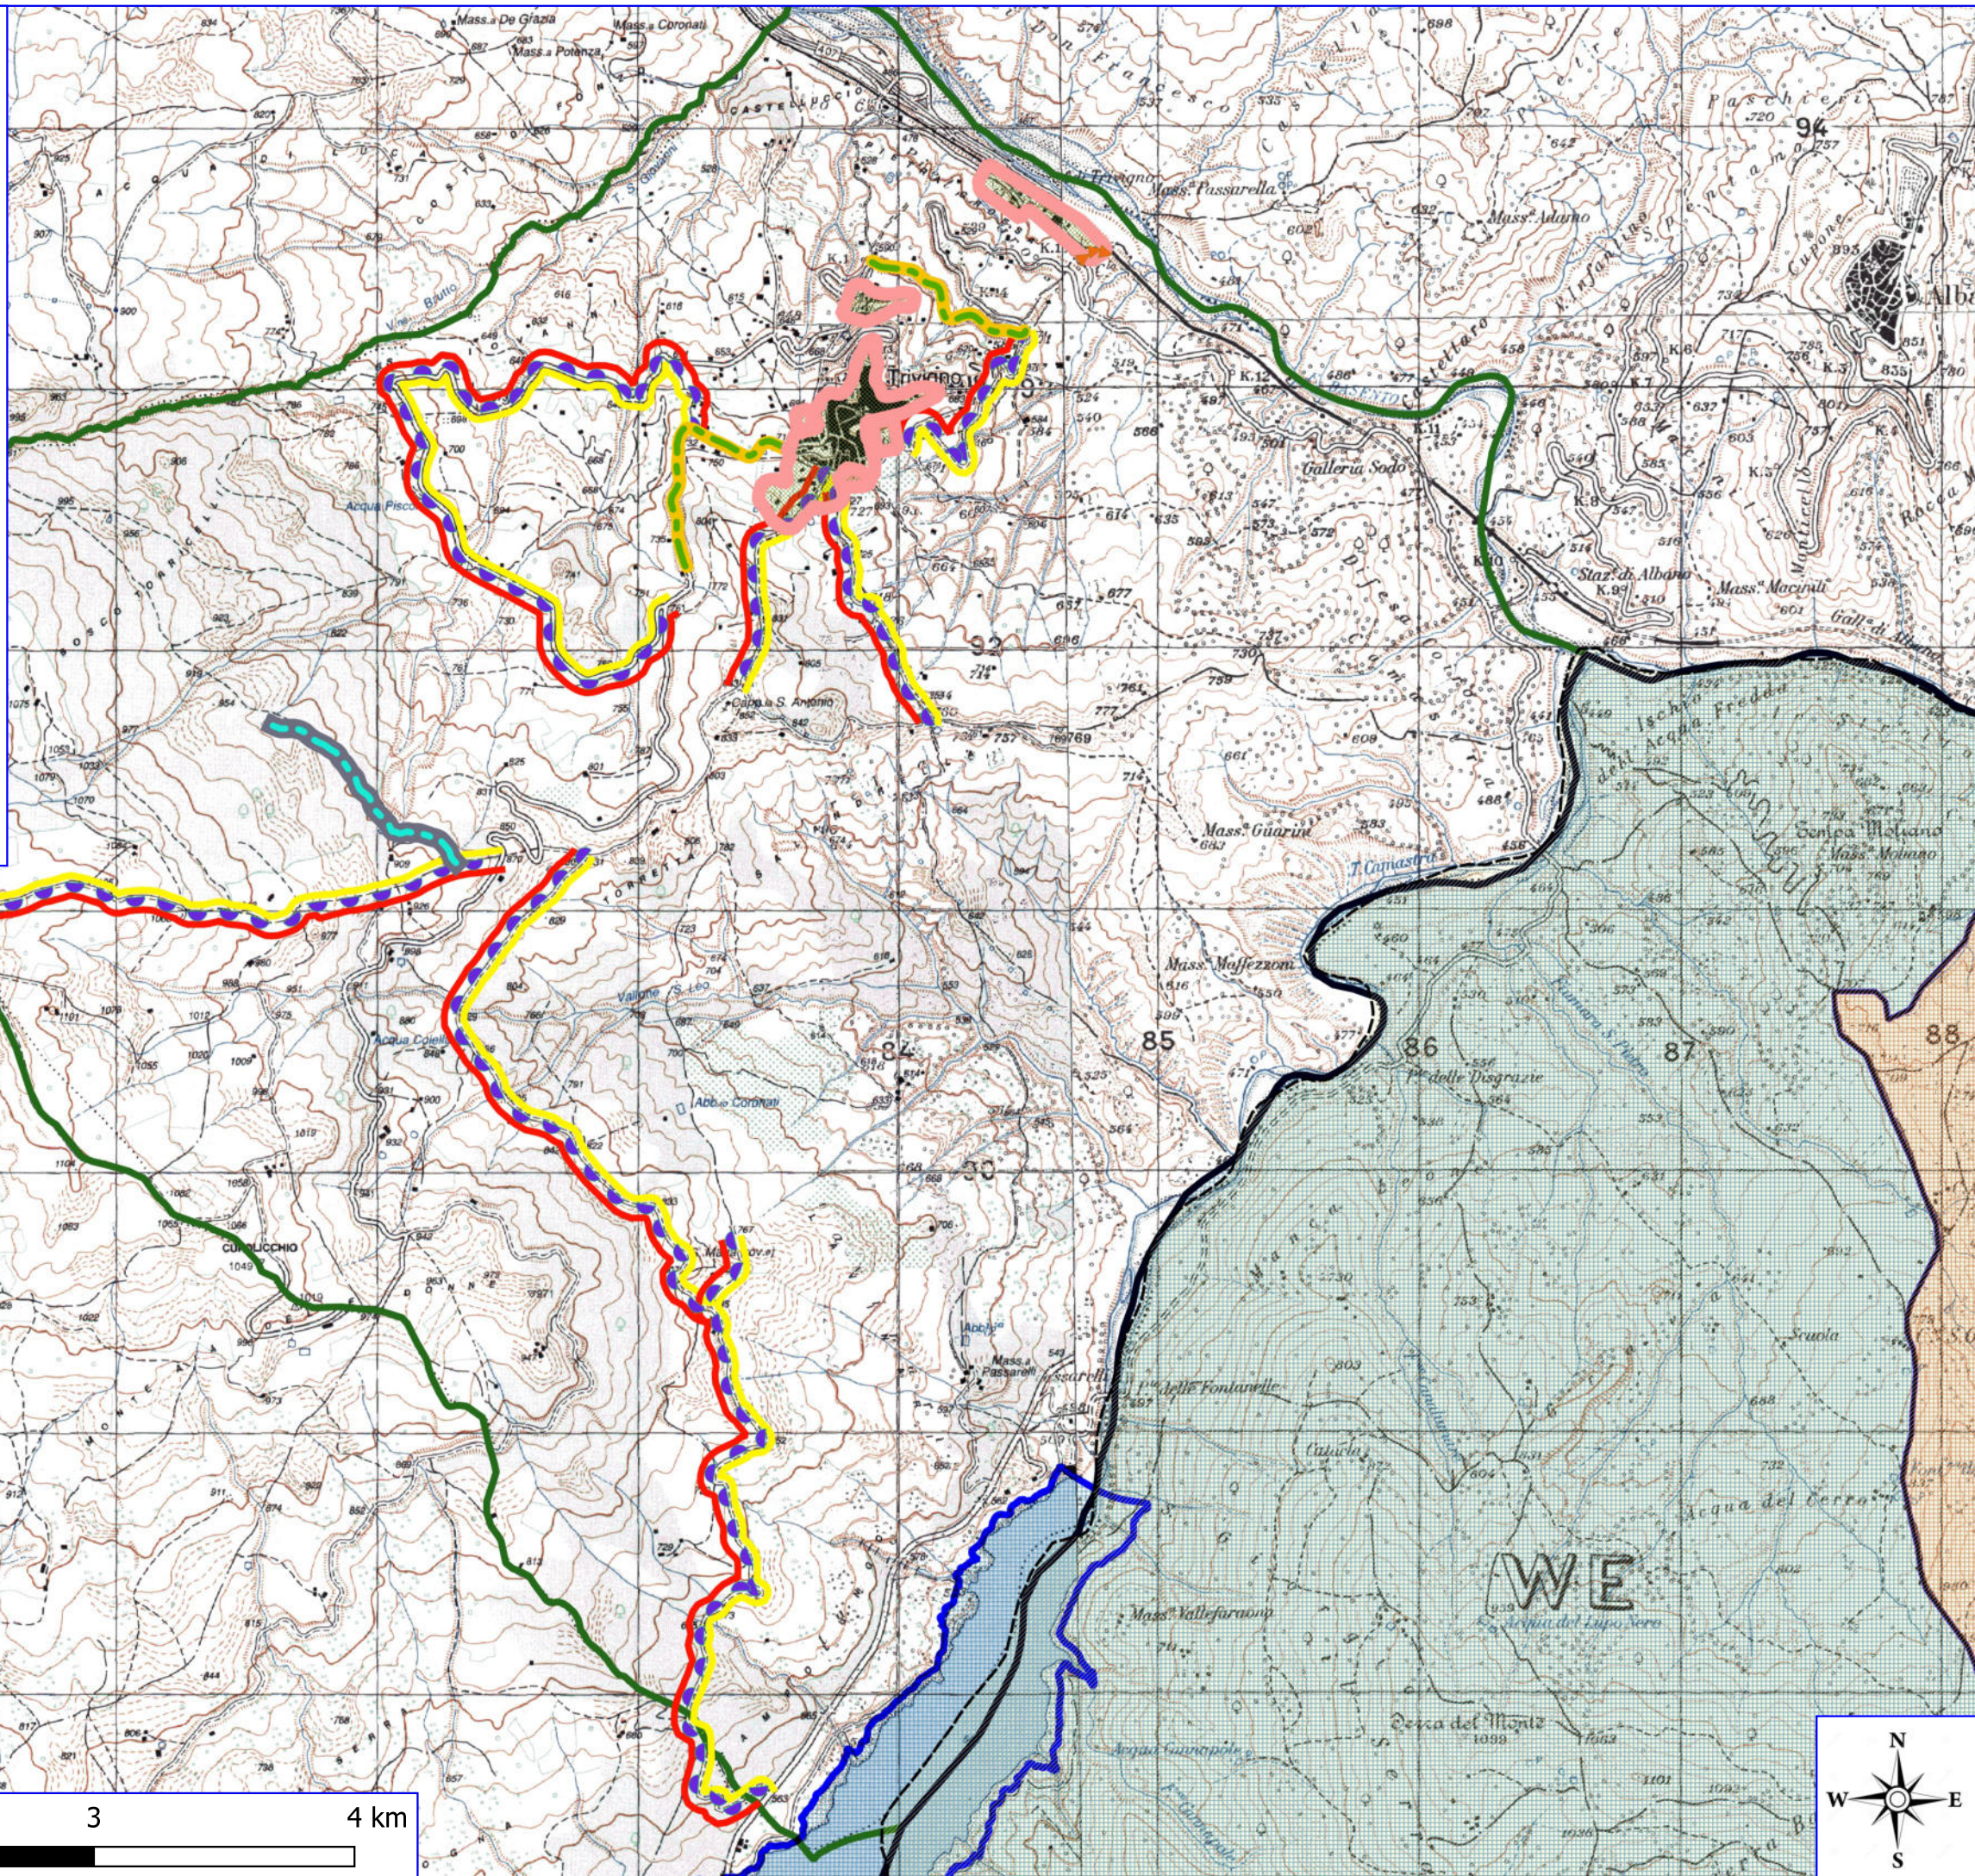

Legenda

TRIVIGNO POA 2023

-  AREA PARCO
-  AREA ZPS
-  AREA SIC
-  AREA ZSC
-  BENI PAESAGGISTICI ART. 136
-  BENI PAESAGGISTICI ART. 142
-  MANUTENZIONE VIALE TAGLIAFUOCO
-  MANUTENZIONE PISTA FORESTALE
-  MANUTENZIONE CANALETTE-FOSSI DI GUARDIA
-  PULIZIA CUNETTE
-  PULIZIA SCARPATE
-  MANUTENZIONE VERDE PUBBLICO
-  LIMITI COMUNALI

IGM_25000

0 1 2 3 4 km

Legenda

TRIVIGNO POA 2023

 PULIZIA CUNETTE

 PULIZIA SCARPATE

 LIMITI COMUNALI

ORTOFOTO