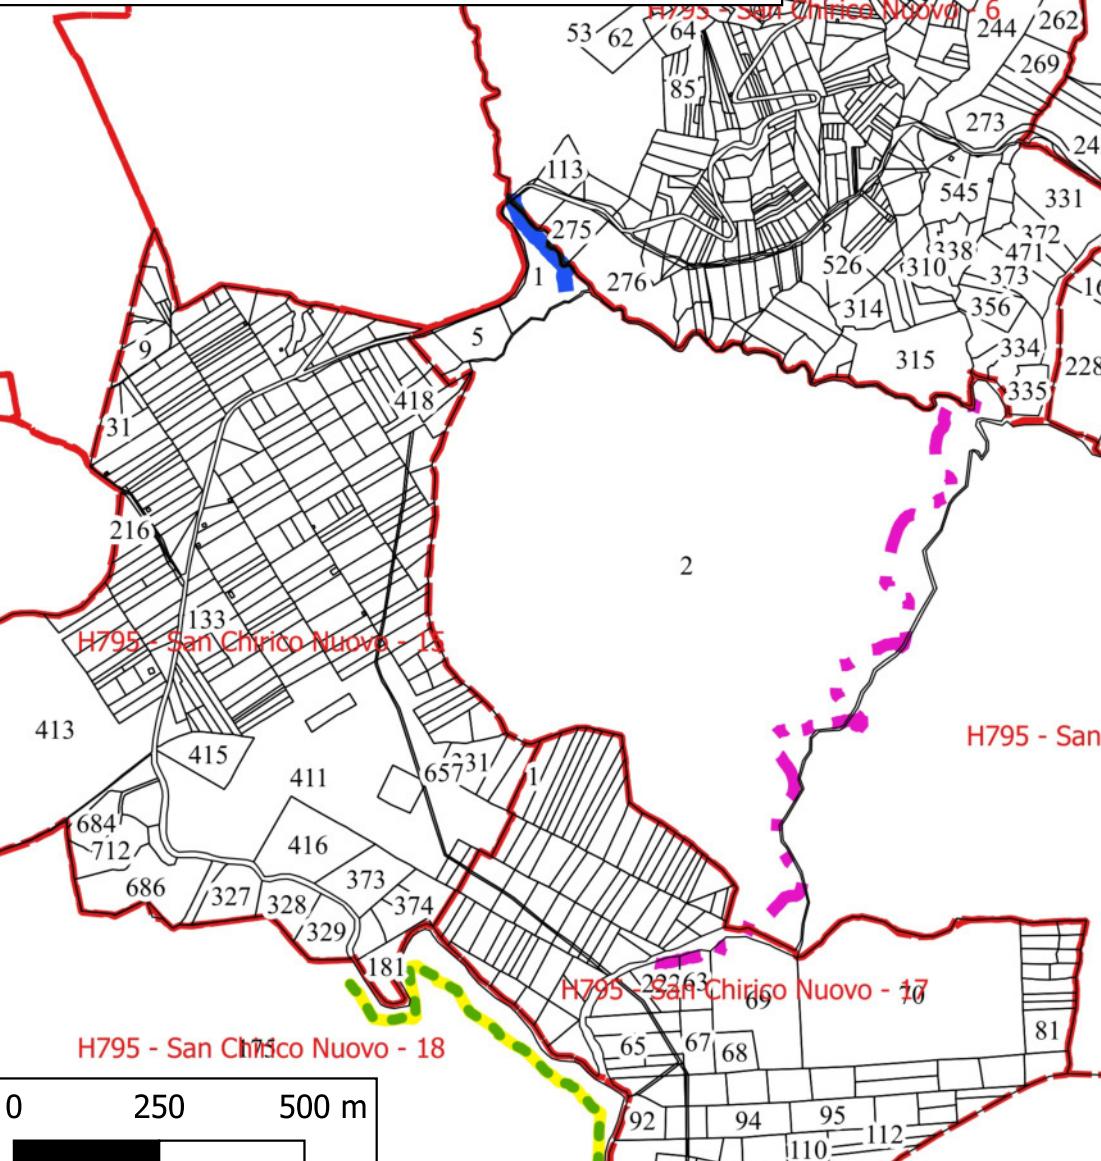

# SAN CHIRICO NUOVO 2023

 CONFINI FOGLI DI MAPPA PROVINCIA POTENZA

SAN CHIRICO NUOVO

 PARTICELLE

 VERDE URBANO E PERIURBANO

# SAN CHIRICO NUOVO 2023

 CONFINI FOGLI DI MAPPA PROVINCIA POTENZA

SAN CHIRICO NUOVO

 PARTICELLE

 DECESPUGLIAMENTO ASTE FLUVIALI

 MANUTENZIONE PISTA FORESTALE

 MANUTENZIONE FASCIA ANTINCENDIO

# SAN CHIRICO NUOVO 2023

 CONFINI FOGLI DI MAPPA PROVINCIA POTENZA

SAN CHIRICO NUOVO

 PARTICELLE

 DECESPUGLIAMENTO STRADALE E PULIZIA CUNETTE

 MIGLIORAMENTO BOSCHIVO

H795 - San Chirico Nuovo - 18

H795 - San Chirico Nuovo - 7

H795 - San Chirico Nuovo - 8

H795 - San Chirico Nuovo - 9

H795 - San Chirico Nuovo - 7

H795 - San Chirico Nuovo - 6

H795 - San Chirico Nuovo - 13

H795 - San Chirico Nuovo - 11

H795 - San Chirico Nuovo - 12

- 16