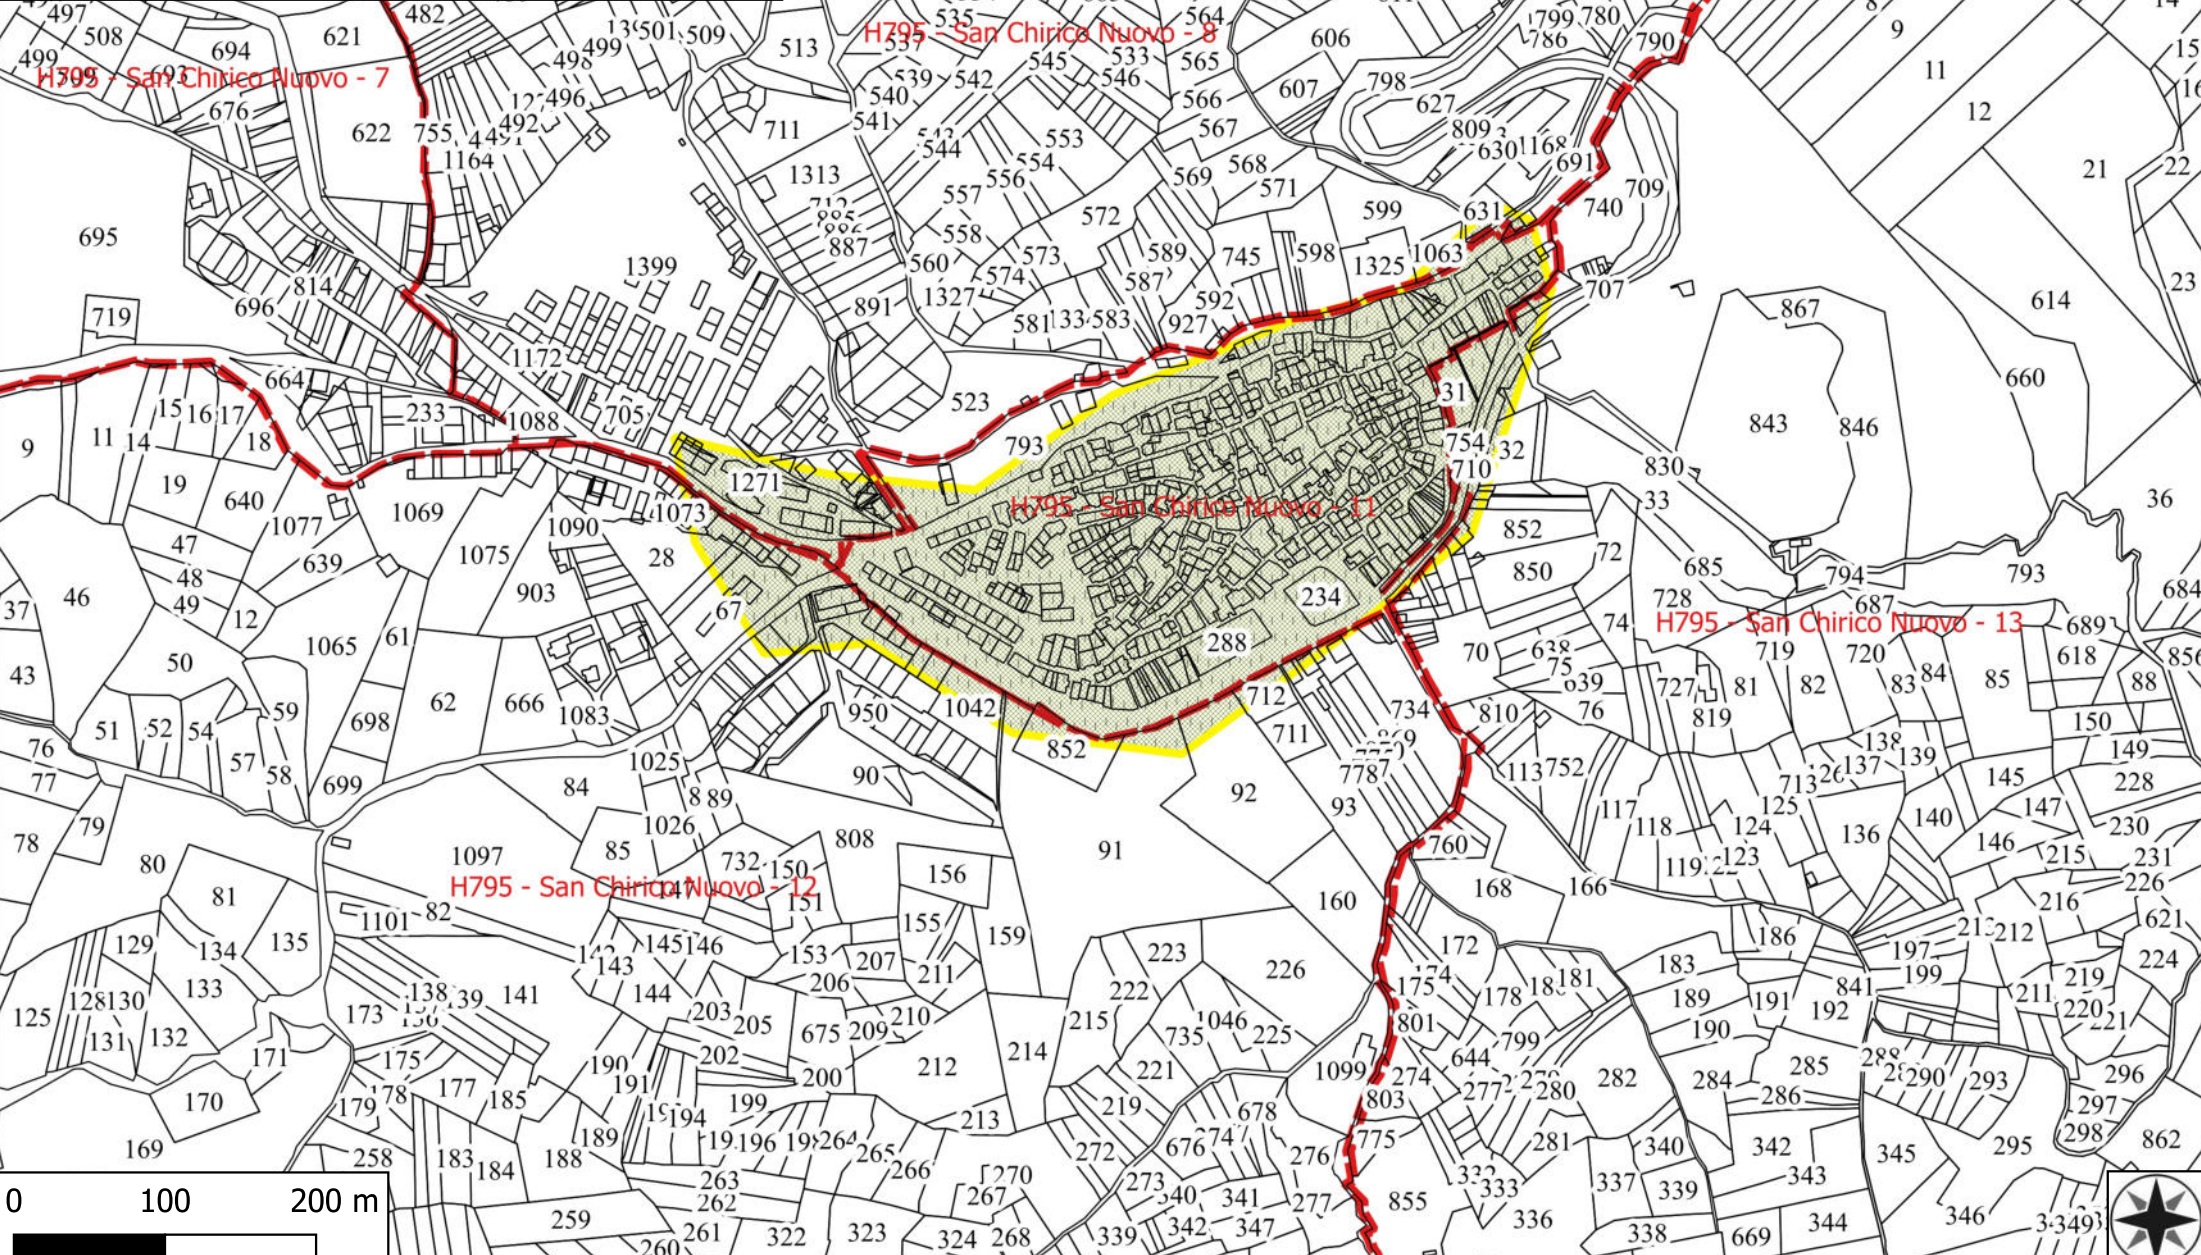

# SAN CHIRICO NUOVO 2023

 CONFINI FOGLI DI MAPPA PROVINCIA POTENZA

SAN CHIRICO NUOVO

 PARTICELLE

 VERDE URBANO E PERIURBANO

# SAN CHIRICO NUOVO 2023

 CONFINI FOGLI DI MAPPA PROVINCIA POTENZA

SAN CHIRICO NUOVO

 PARTICELLE

 DECESPUGLIAMENTO ASTE FLUVIALI

 MANUTENZIONE PISTA FORESTALE

 MANUTENZIONE FASCIA ANTINCENDIO

# SAN CHIRICO NUOVO 2023

 CONFINI FOGLI DI MAPPA PROVINCIA POTENZA

SAN CHIRICO NUOVO

 PARTICELLE

 DECESPUGLIAMENTO STRADALE E PULIZIA CUNETTE

 MIGLIORAMENTO BOSCHIVO

H795 - San Chirico Nuovo - 18

H795 - San Chirico Nuovo - 7

H795 - San Chirico Nuovo - 8

H795 - San Chirico Nuovo - 9

H795 - San Chirico Nuovo - 7

H795 - San Chirico Nuovo - 6

H795 - San Chirico Nuovo - 13

H795 - San Chirico Nuovo - 11

H795 - San Chirico Nuovo - 12

- 16