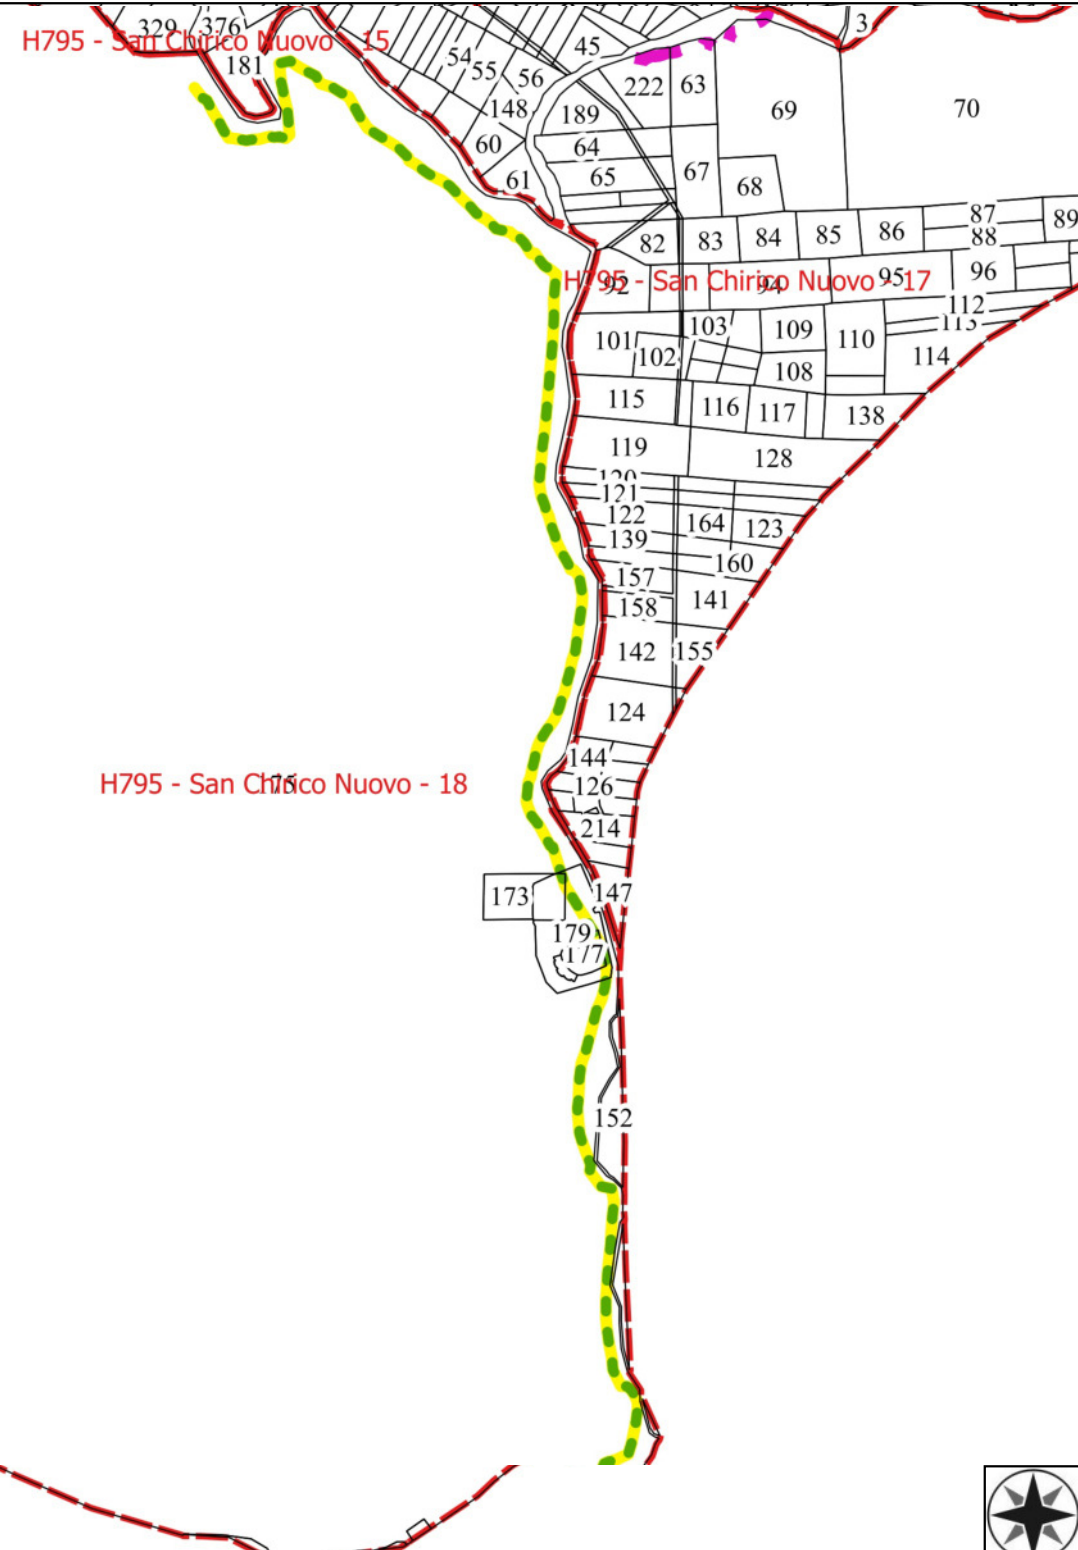

# SAN CHIRICO NUOVO 2023

 CONFINI FOGLI DI MAPPA PROVINCIA POTENZA

SAN CHIRICO NUOVO

 PARTICELLE

 VERDE URBANO E PERIURBANO

# SAN CHIRICO NUOVO 2023

 CONFINI FOGLI DI MAPPA PROVINCIA POTENZA

SAN CHIRICO NUOVO

 PARTICELLE

 DECESPUGLIAMENTO ASTE FLUVIALI

 MANUTENZIONE PISTA FORESTALE

 MANUTENZIONE FASCIA ANTINCENDIO

# SAN CHIRICO NUOVO 2023

 CONFINI FOGLI DI MAPPA PROVINCIA POTENZA

SAN CHIRICO NUOVO

 PARTICELLE

 DECESPUGLIAMENTO STRADALE E PULIZIA CUNETTE

 MIGLIORAMENTO BOSCHIVO

H795 - San Chirico Nuovo - 18

H795 - San Chirico Nuovo - 7

H795 - San Chirico Nuovo - 8

H795 - San Chirico Nuovo - 9

H795 - San Chirico Nuovo - 7

H795 - San Chirico Nuovo - 6

H795 - San Chirico Nuovo - 13

H795 - San Chirico Nuovo - 11

H795 - San Chirico Nuovo - 12

- 16