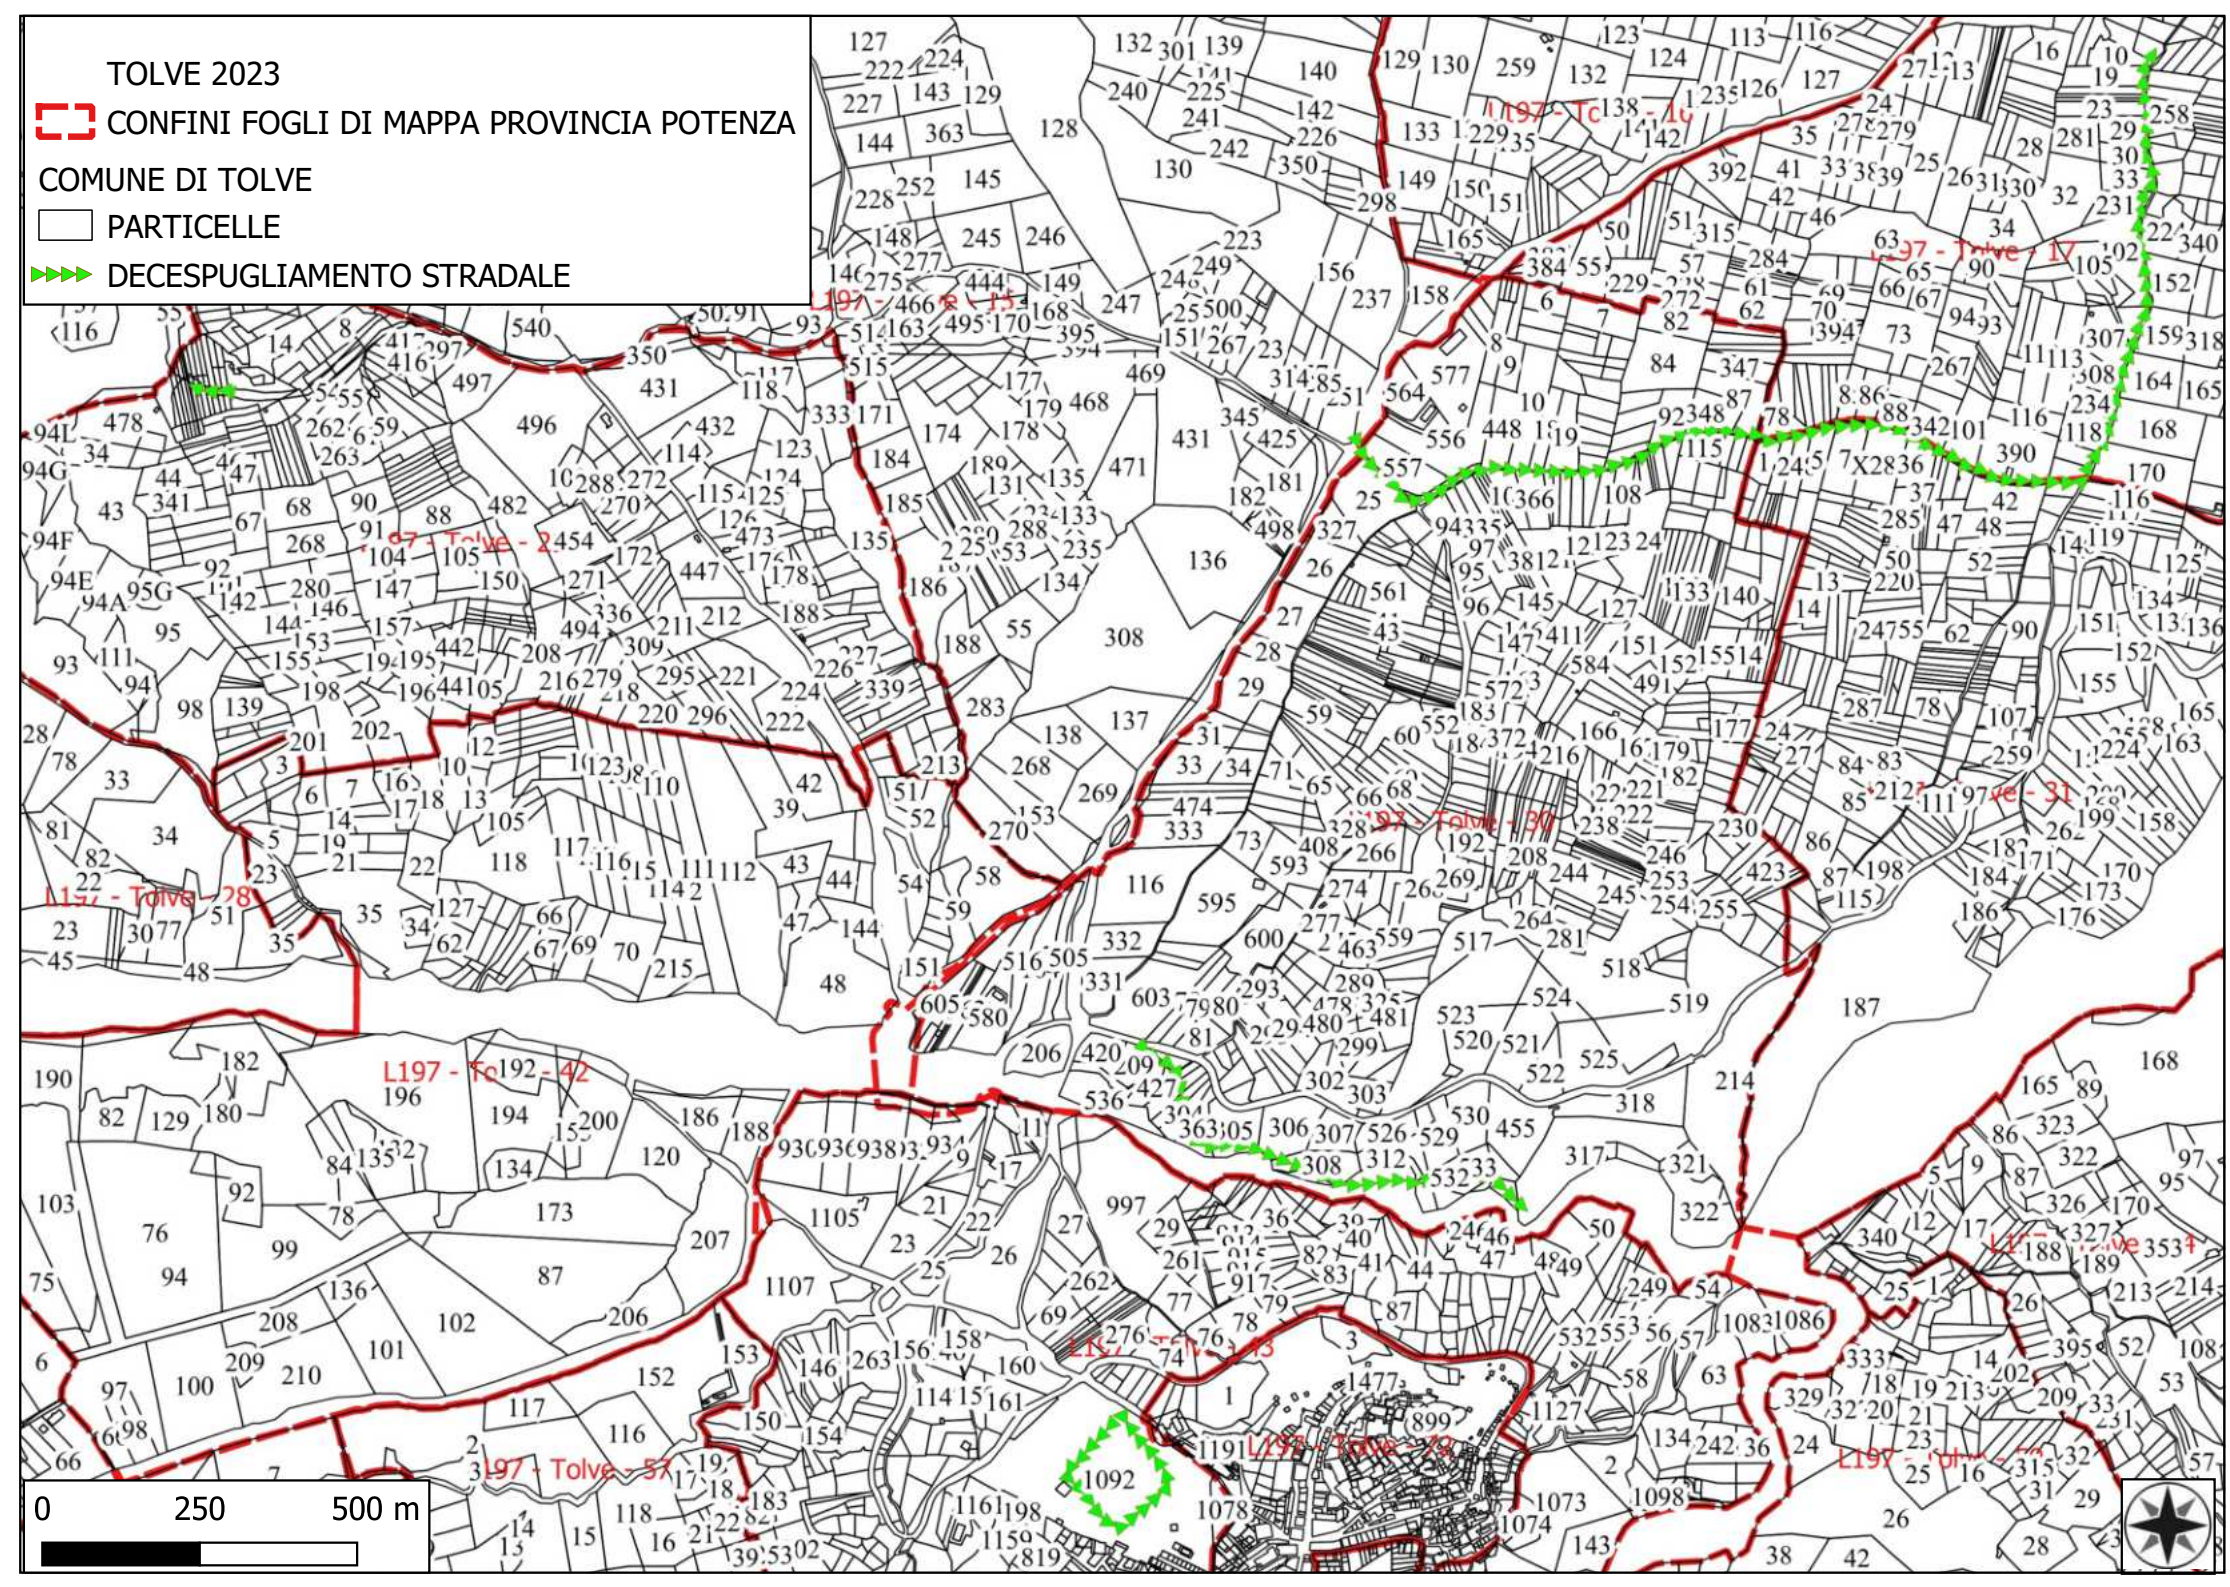

 MANUTENZIONE FASCIA ANTINCENDIO

 MANUTENZIONE PISTA FORESTALE

 MANUTENZIONE STRADA FORESTALE

COMUNE DI TOLVE

 PARTICELLE

TOLVE 2023

 CONFINI FOGLI DI MAPPA PROVINCIA POTENZA

COMUNE DI TOLVE

 PARTICELLE

 DECESPUGLIAMENTO STRADALE

TOLVE 2023

CONFINI FOGLI DI MAPPA PROVINCIA POTENZA

COMUNE DI TOLVE

PARTICELLE

DECESPUGLIAMENTO STRADALE

TOLVE 2023

82

0 50 100 m

190

TOLVE 2023

 CONFINI FOGLI DI MAPPA PROVINCIA POTENZA

 DECESPUGLIAMENTO DEL TERRENO

COMUNE DI TOLVE

 PARTICELLE