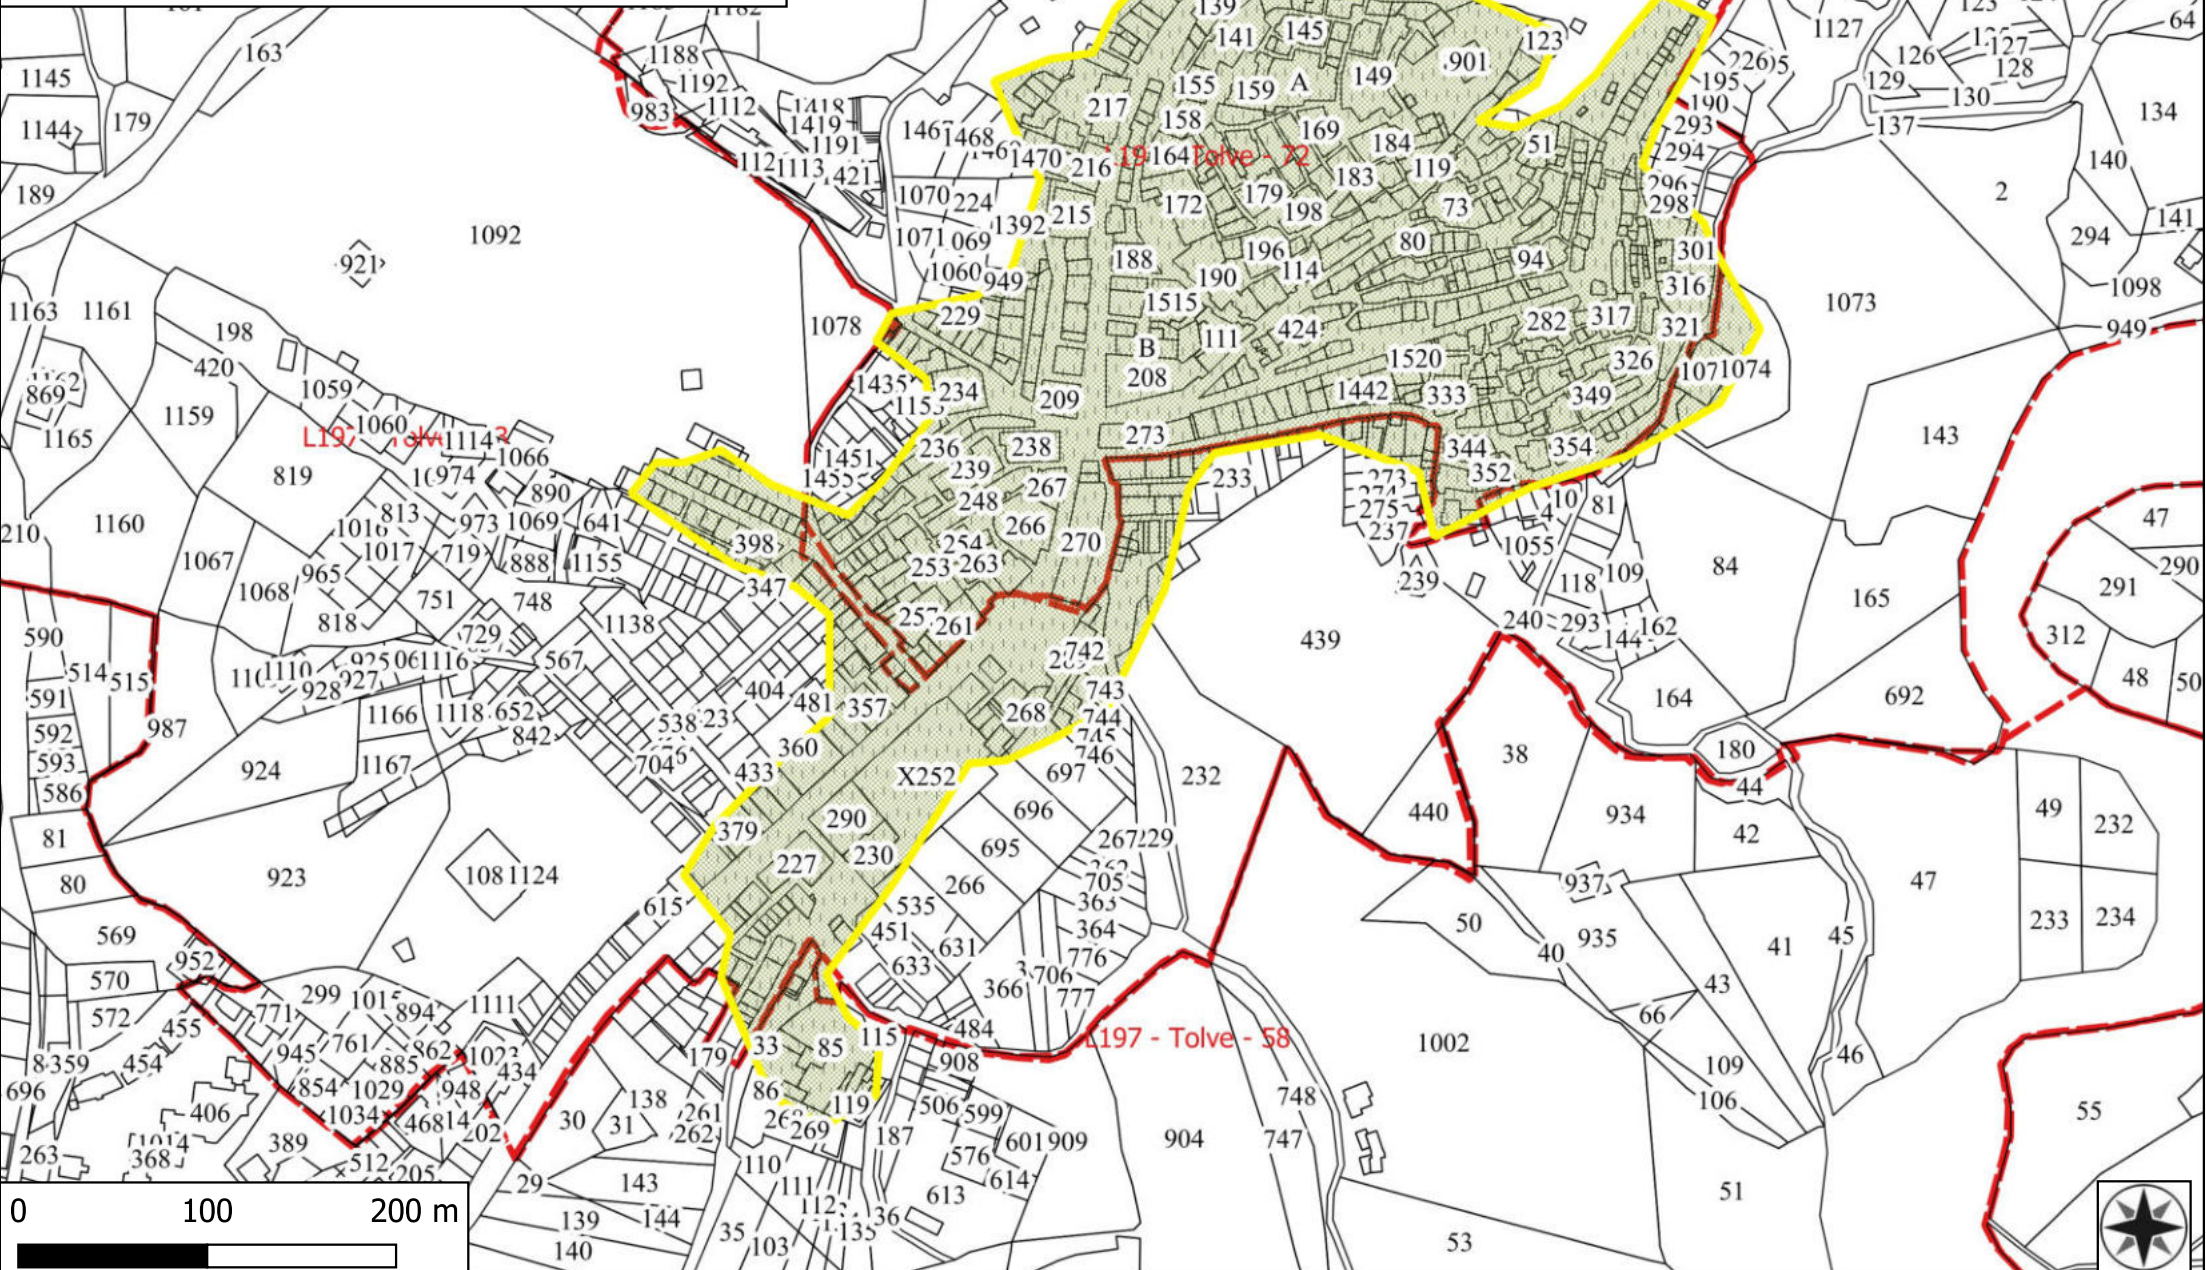

TOLVE 2023

 VERDE URBANO E PERIURBANO

 CONFINI FOGLI DI MAPPA PROVINCIA POTENZA

COMUNE DI TOLVE

 PARTICELLE

TOLVE 2023

 CONFINI FOGLI DI MAPPA PROVINCIA POTENZA

 DECESPUGLIAMENTO ASTA FLUVIALE

 MANUTENZIONE FASCIA ANTINCENDIO

 MANUTENZIONE PISTA FORESTALE

 MANUTENZIONE STRADA FORESTALE

COMUNE DI TOLVE

 PARTICELLE

TOLVE 2023

 CONFINI FOGLI DI MAPPA PROVINCIA POTENZA

COMUNE DI TOLVE

 PARTICELLE

 DECESPUGLIAMENTO STRADALE

TOLVE 2023

CONFINI FOGLI DI MAPPA PROVINCIA POTENZA

COMUNE DI TOLVE

PARTICELLE

DECESPUGLIAMENTO STRADALE

TOLVE 2023

82

0 50 100 m

190

TOLVE 2023

 CONFINI FOGLI DI MAPPA PROVINCIA POTENZA

 DECESPUGLIAMENTO DEL TERRENO

COMUNE DI TOLVE

 PARTICELLE