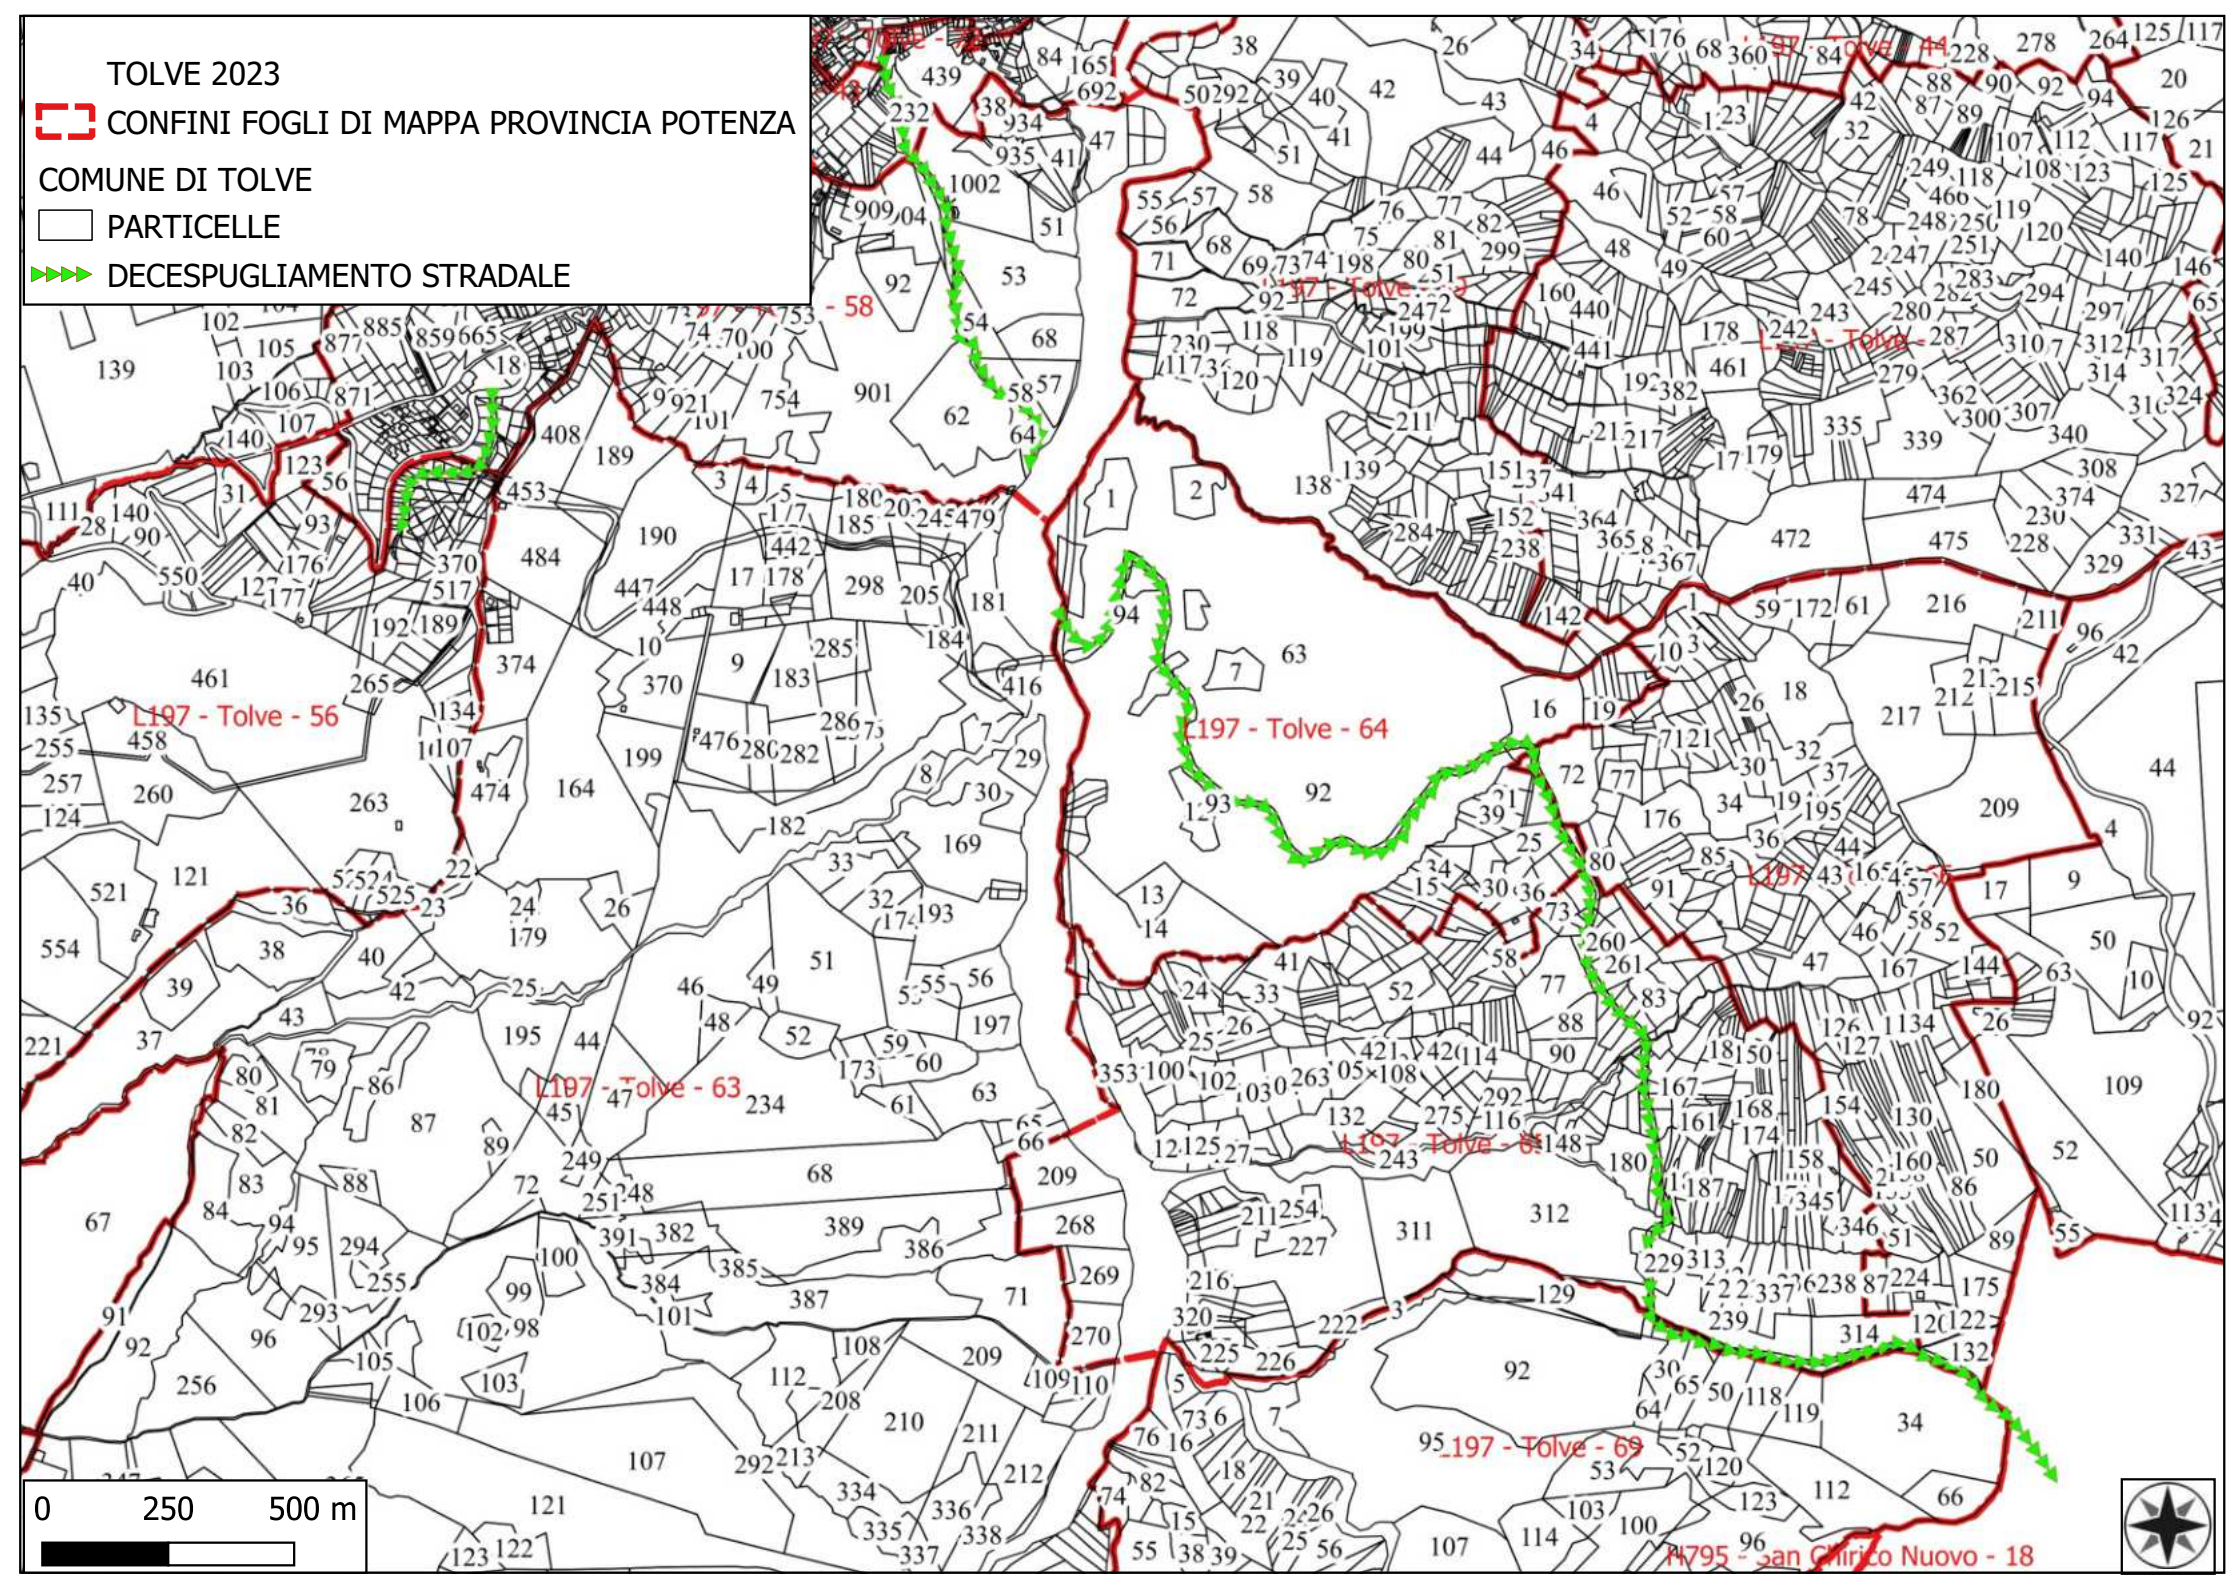

 PARTICELLE

 DECESPUGLIAMENTO STRADALE

TOLVE 2023

CONFINI FOGLI DI MAPPA PROVINCIA POTENZA

COMUNE DI TOLVE

PARTICELLE

DECESPUGLIAMENTO STRADALE

TOLVE 2023

CONFINI FOGLI DI MAPPA PROVINCIA POTENZA

COMUNE DI TOLVE

PARTICELLE

MIGLIORAMENTO BOSCHIVO

184

74

76

75

L197 - Tolve - 18

230

77

78

80

152

79

81

82

0 50 100 m

190

TOLVE 2023

 CONFINI FOGLI DI MAPPA PROVINCIA POTENZA

 DECESPUGLIAMENTO DEL TERRENO

COMUNE DI TOLVE

 PARTICELLE