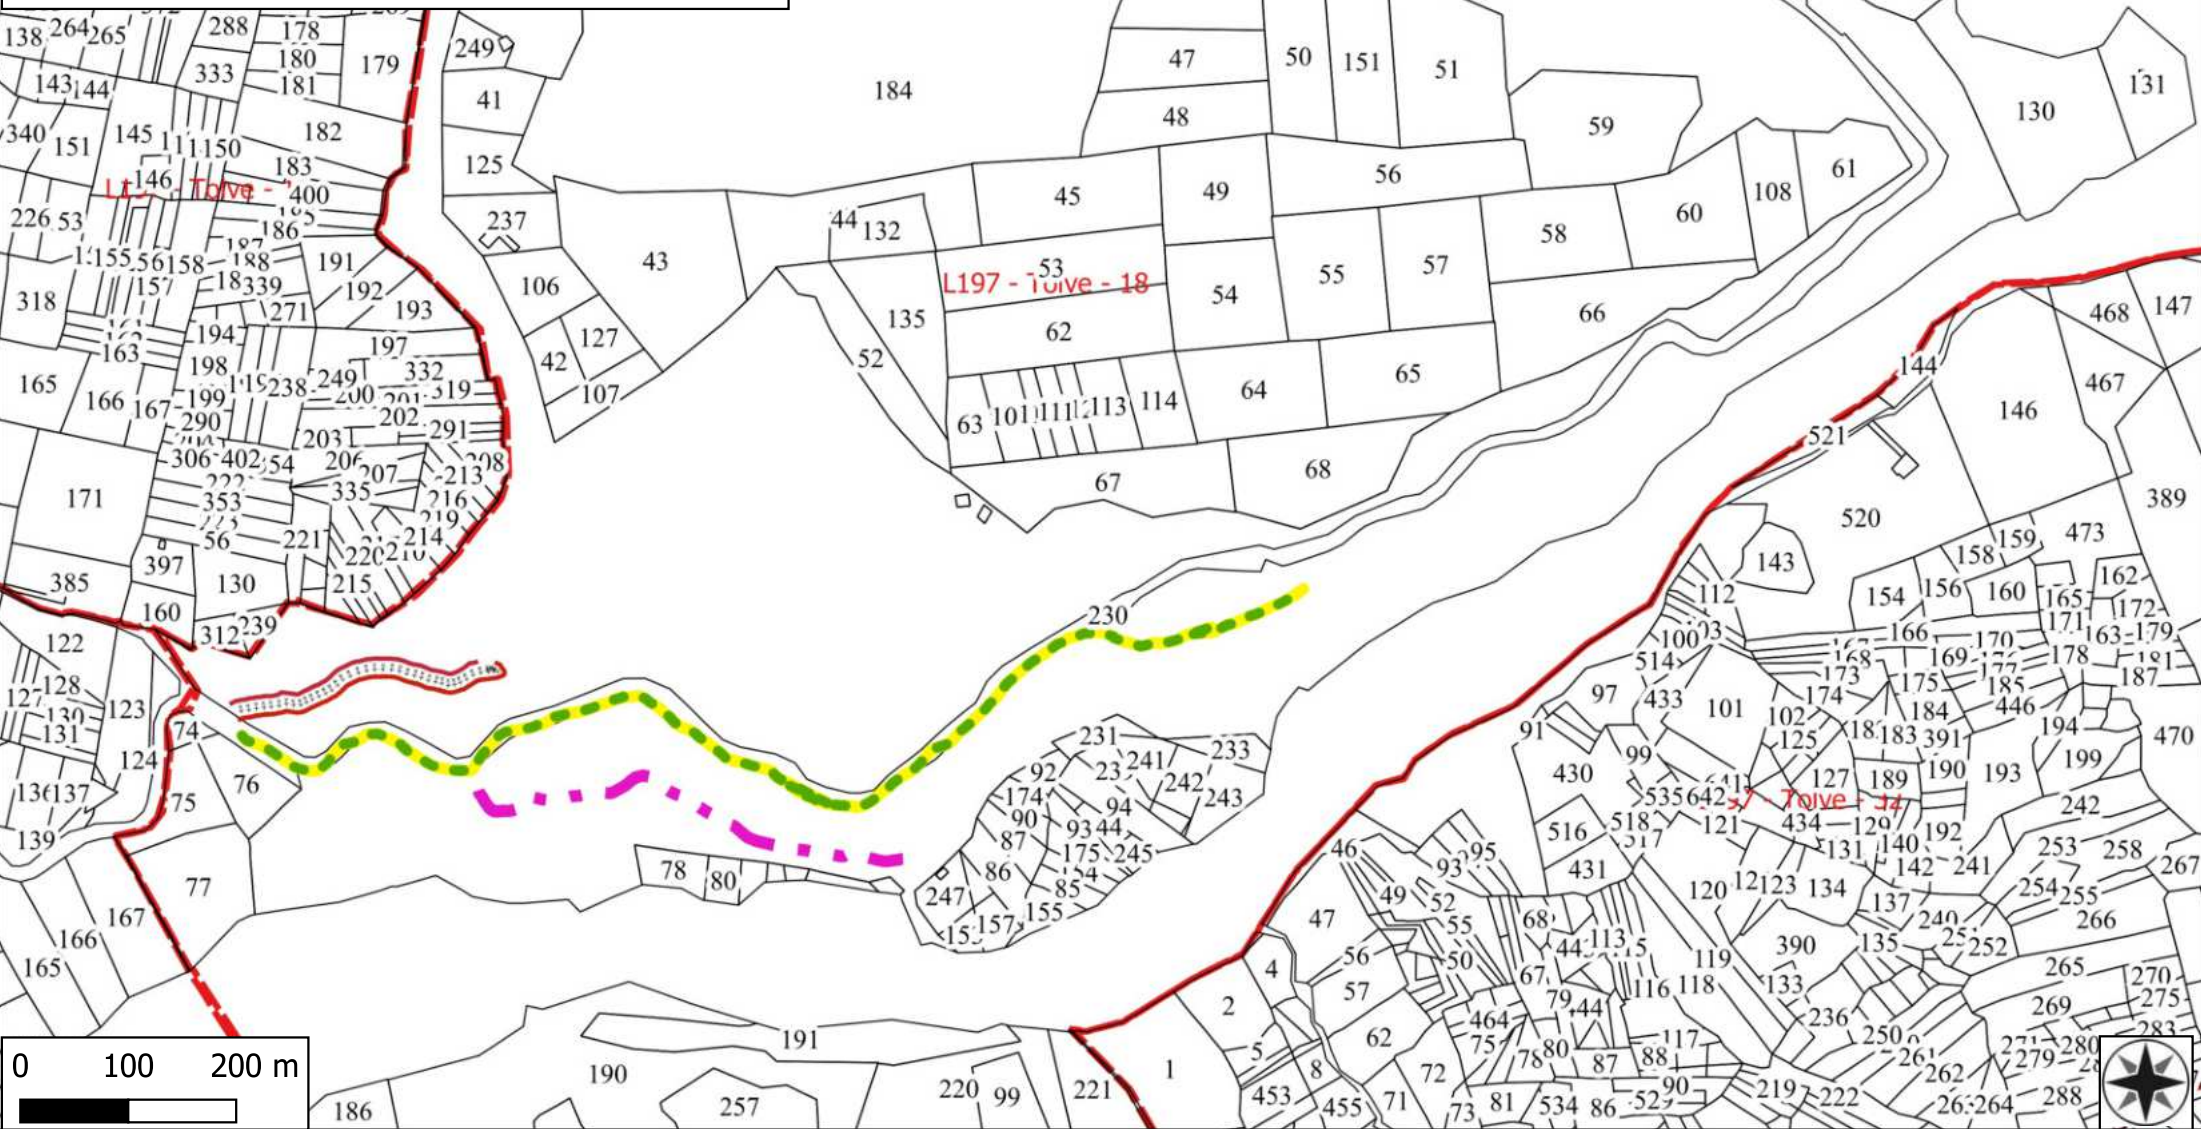

TOLVE 2023

 VERDE URBANO E PERIURBANO

 CONFINI FOGLI DI MAPPA PROVINCIA POTENZA

COMUNE DI TOLVE

 PARTICELLE

TOLVE 2023

 CONFINI FOGLI DI MAPPA PROVINCIA POTENZA

 DECESPUGLIAMENTO ASTA FLUVIALE

 MANUTENZIONE FASCIA ANTINCENDIO

 MANUTENZIONE PISTA FORESTALE

 MANUTENZIONE STRADA FORESTALE

COMUNE DI TOLVE

 PARTICELLE

TOLVE 2023

 CONFINI FOGLI DI MAPPA PROVINCIA POTENZA

COMUNE DI TOLVE

 PARTICELLE

 DECESPUGLIAMENTO STRADALE

TOLVE 2023

CONFINI FOGLI DI MAPPA PROVINCIA POTENZA

COMUNE DI TOLVE

PARTICELLE

DECESPUGLIAMENTO STRADALE

TOLVE 2023

82

0 50 100 m

190

TOLVE 2023

 CONFINI FOGLI DI MAPPA PROVINCIA POTENZA

 DECESPUGLIAMENTO DEL TERRENO

COMUNE DI TOLVE

 PARTICELLE