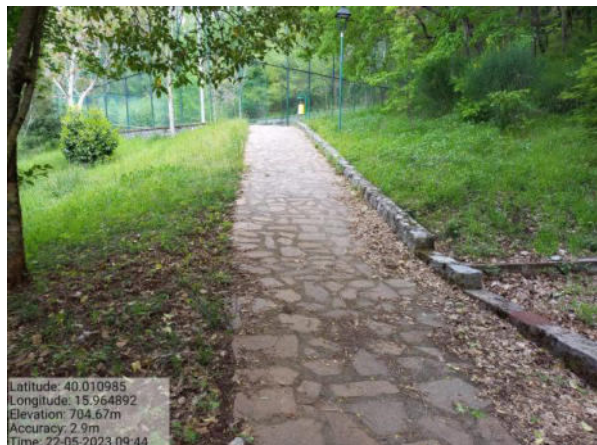

Int.2.1.1 Area Attrezzata Madonna del Carmine

**PROGRAMMA OPERATIVO ANNUALE (P.O.A.) 2023 – Progetto di Forestazione Pubblica
Progetto Esecutivo**

Int.2.1.1 Area Attrezzata Madonna del Carmine