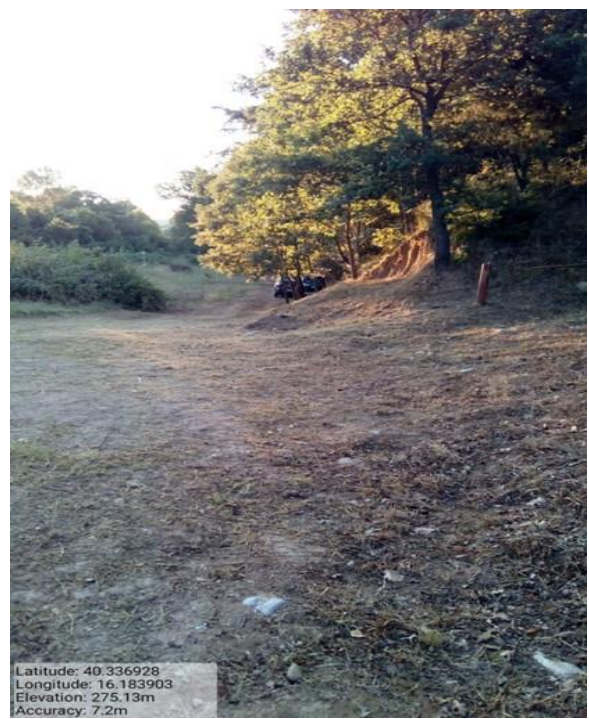

PROGRAMMA OPERATIVO ANNUALE (P.O.A.) 2023 – Progetto di Forestazione Pubblica
Progetto Generale

Int.1.1.1 – Loc. Valle Carbone - Foto 1 PRIMA

Int.1.1.1 – Loc. Valle Carbone – Foto 1 DOPO

Int.2.1.1 - Verde Urbano e Periurbano - Foto 1 PRIMA

Int.2.1.1 - Verde Urbano e Periurbano - Foto 1 DOPO

PROGRAMMA OPERATIVO ANNUALE (P.O.A.) 2023 – Progetto di Forestazione Pubblica
Progetto Generale

Int.2.1.1 - Verde Urbano e Periurbano - Foto 2 PRIMA

Int.2.1.1 - Verde Urbano e Periurbano - Foto 2 DOPO

Int.2.1.1 - Verde Urbano e Periurbano - Foto 3 PRIMA

Int.2.1.1 - Verde Urbano e Periurbano - Foto DOPO

PROGRAMMA OPERATIVO ANNUALE (P.O.A.) 2023 – Progetto di Forestazione Pubblica
Progetto Generale

Int.5.1.2-5.2.2 – Loc. Valle Carbone - Foto 1 PRIMA

Int.5.1.2-5.2.2 – Loc. Valle Carbone - Foto 1 DOPO

Int.6.1.2 – Fosso Mango del Carmine - Foto 1 PRIMA

Int.6.1.2 – Fosso Mango del Carmine - Foto 1 DOPO