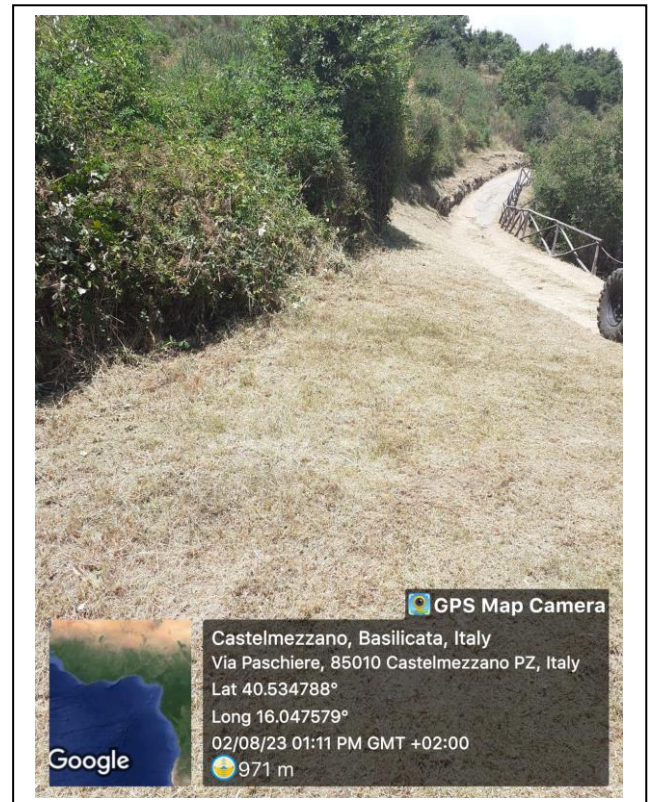

Foto 4

PROGRAMMA OPERATIVO ANNUALE (P.O.A.) 2023 – Progetto di Forestazione Pubblica

Int. 2.1.3 Manutenzione Verde Urbano – Foto 1

Foto 2

Foto 3

Foto 4

**PROGRAMMA OPERATIVO ANNUALE (P.O.A.) 2023 – Progetto di Forestazione Pubblica**