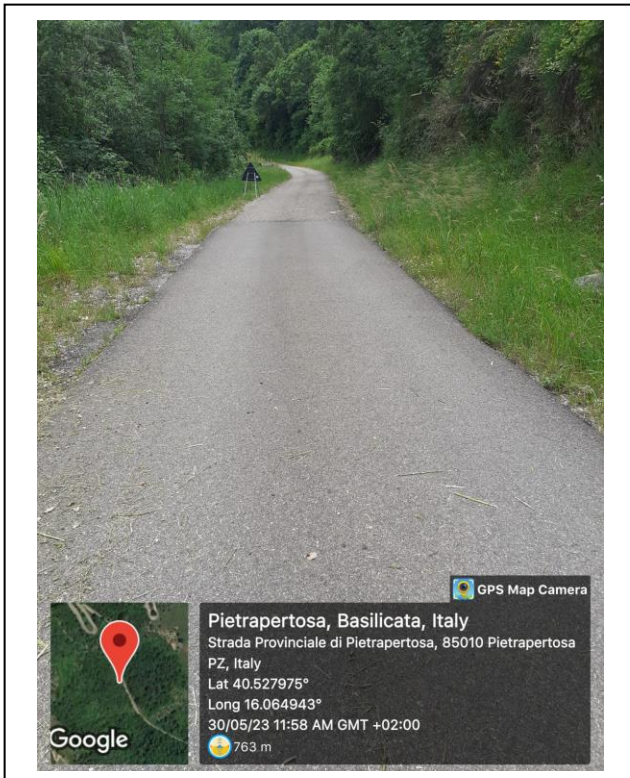

PROGRAMMA OPERATIVO ANNUALE (P.O.A.) 2023 – Progetto di Forestazione Pubblica

Int. 1.1.2 Manutenzione Viale Tagliafuoco – Foto 1

Foto 2

Foto 3

Foto 4

PROGRAMMA OPERATIVO ANNUALE (P.O.A.) 2023 – Progetto di Forestazione Pubblica