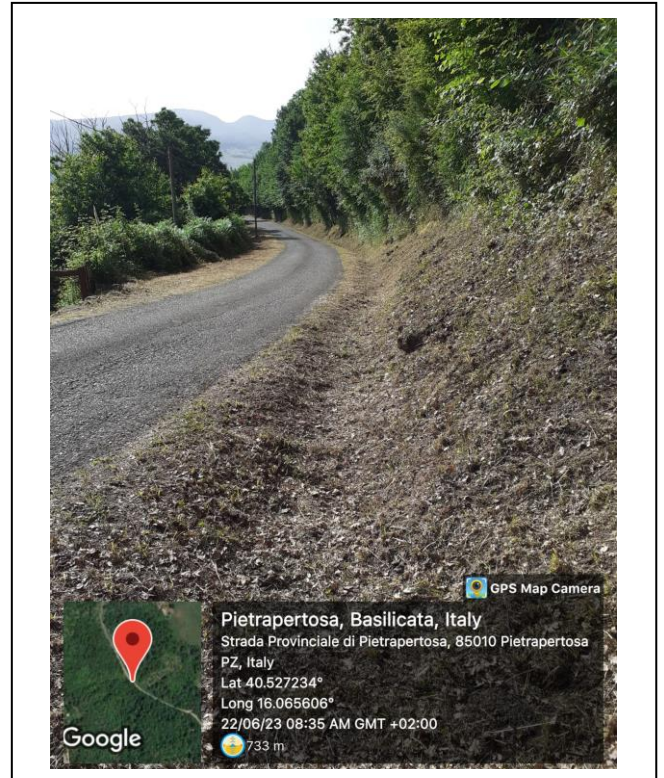

PROGRAMMA OPERATIVO ANNUALE (P.O.A.) 2023 – Progetto di Forestazione Pubblica

Int. 1.1.2 Manutenzione Viale Tagliafuoco – Foto 1

Foto 2

Foto 3

Foto 4

PROGRAMMA OPERATIVO ANNUALE (P.O.A.) 2023 – Progetto di Forestazione Pubblica