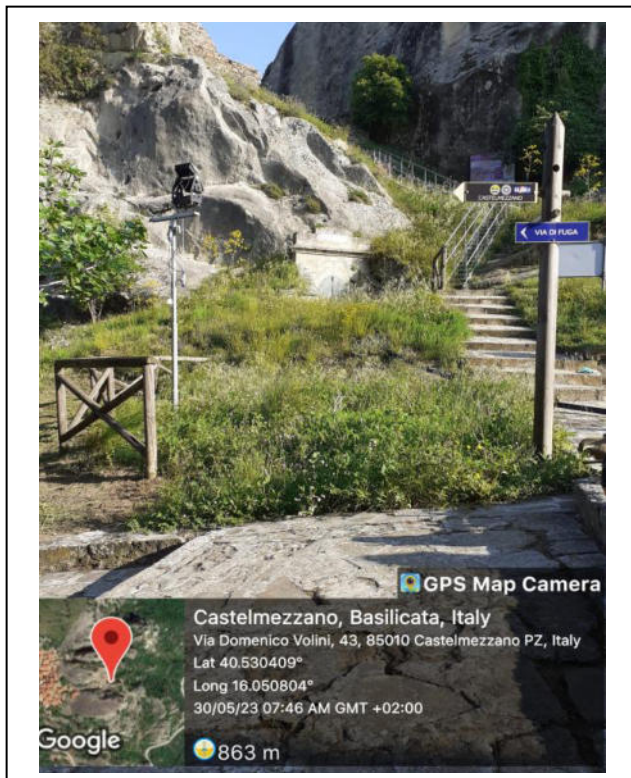

PROGRAMMA OPERATIVO ANNUALE (P.O.A.) 2023 – Progetto di Forestazione Pubblica

Int. 4.3.2 Manutenzione Sentiero Forestale - Foto 1