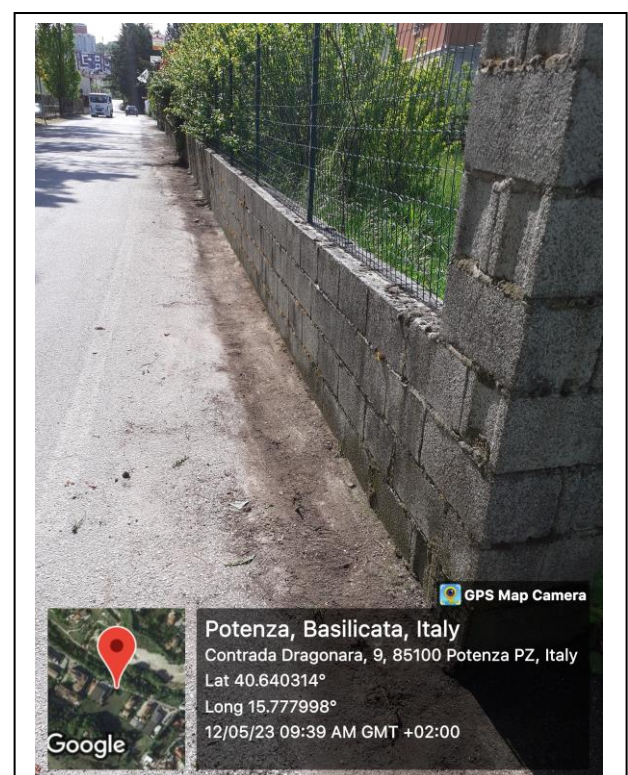

Int.

- Foto1

Foto