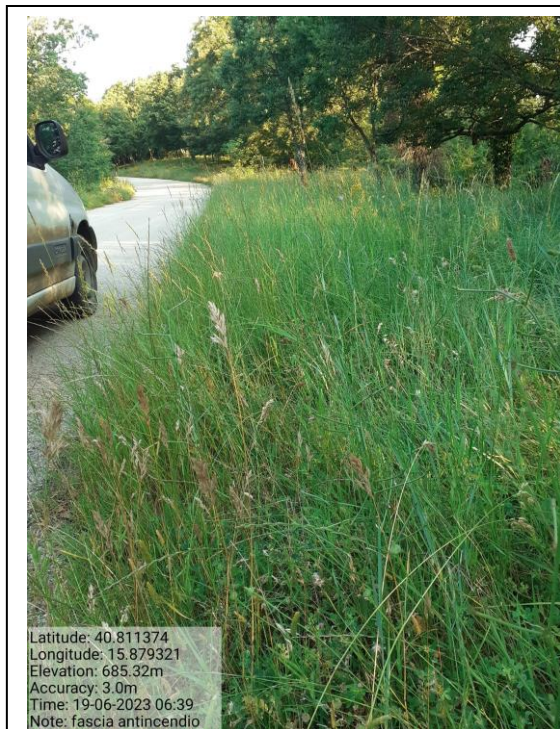

Foto prima

Nome cantiere

Foto dopo

PROGRAMMA OPERATIVO (P.O.A.) 2023-Progetto di forestazione Pubblica

Foto prima

Nome cantiere

Foto dopo

PROGRAMMA OPERATIVO (P.O.A.) 2023-Progetto di forestazione Pubblica

Foto prima	Nome cantiere	Foto dopo
 <p>Latitude: 40.813871 Longitude: 15.868542 Elevation: 701.3m Accuracy: 3.0m Time: 20-06-2023 06:37 Note: fascia antincendio</p>		 <p>Latitude: 40.813936 Longitude: 15.868573 Elevation: 703.3m Accuracy: 5.5m Time: 20-06-2023 10:57 Note: fascia antincendio</p>
Foto prima	Nome cantiere	Foto dopo