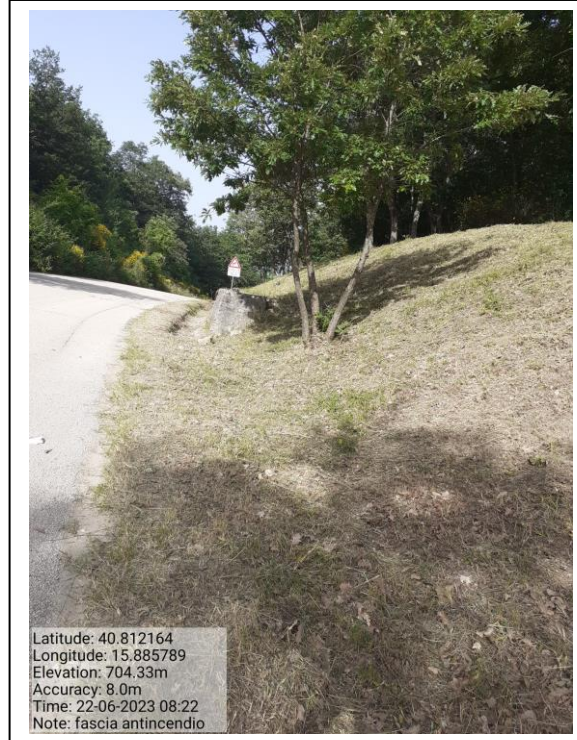

Foto prima

Nome cantiere

Foto dopo

PROGRAMMA OPERATIVO (P.O.A.) 2023-Progetto di forestazione Pubblica

Foto prima

Nome cantiere

Foto dopo

PROGRAMMA OPERATIVO (P.O.A.) 2023-Progetto di forestazione Pubblica

Foto prima	Nome cantiere	Foto dopo
 <p>Latitude: 40.813871 Longitude: 15.868542 Elevation: 701.3m Accuracy: 3.0m Time: 20-06-2023 06:37 Note: fascia antincendio</p>		 <p>Latitude: 40.813936 Longitude: 15.868573 Elevation: 703.3m Accuracy: 5.5m Time: 20-06-2023 10:57 Note: fascia antincendio</p>
Foto prima	Nome cantiere	Foto dopo