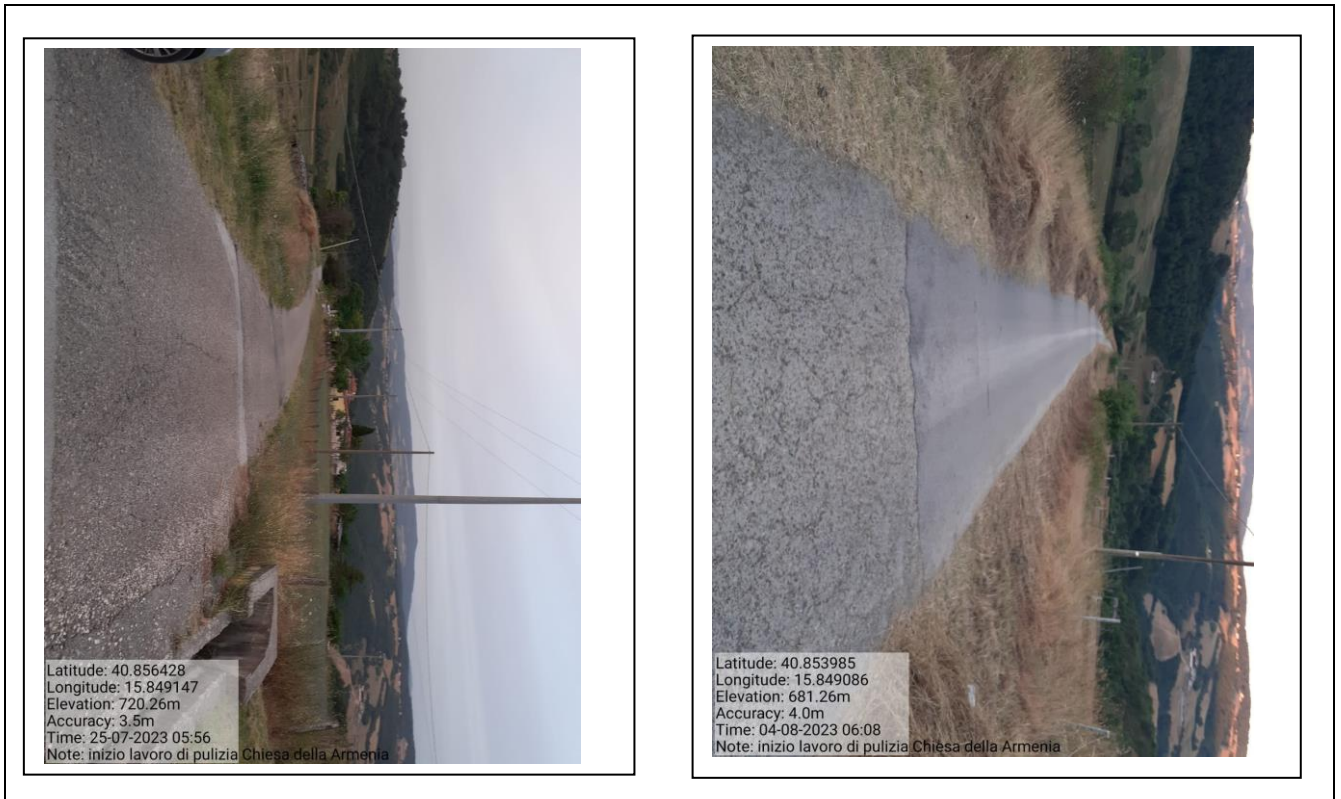

Foto dopo

PROGRAMMA OPERATIVO ANNUALE (P.O.A.) 2023- Progetto di forestazione Pubblica

Foto prima	Nome cantiere	Foto dopo