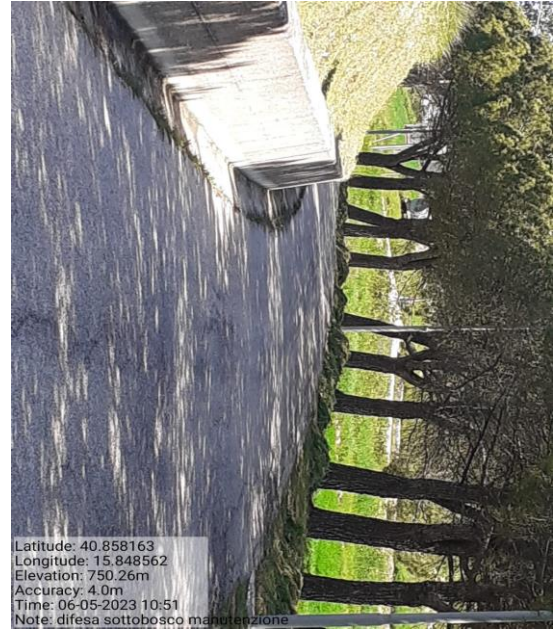

Foto prima

Nome cantiere

Foto dopo

Latitude: 40.860884
Longitude: 15.852944
Elevation: 802.26m
Accuracy: 3.0m
Time: 19-05-2023 08:23
Note: difesa sottobosco manutenzione

Latitude: 40.860827
Longitude: 15.852707

Foto prima

Nome cantiere

Foto dopo

PROGRAMMA OPERATIVO ANNUALE (P.O.A.) 2023- Progetto di forestazione Pubblica

Foto prima

Nome cantiere

Foto dopo

Foto prima