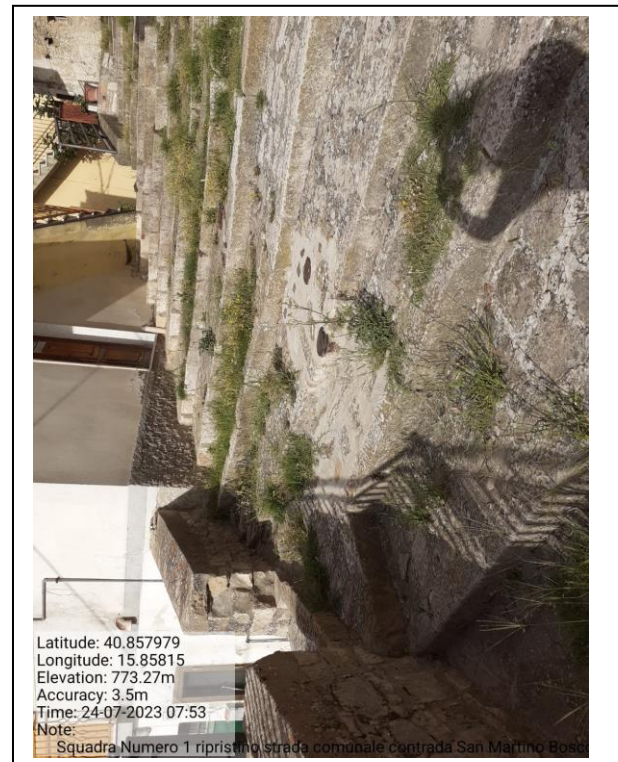

Foto prima

Nome cantiere