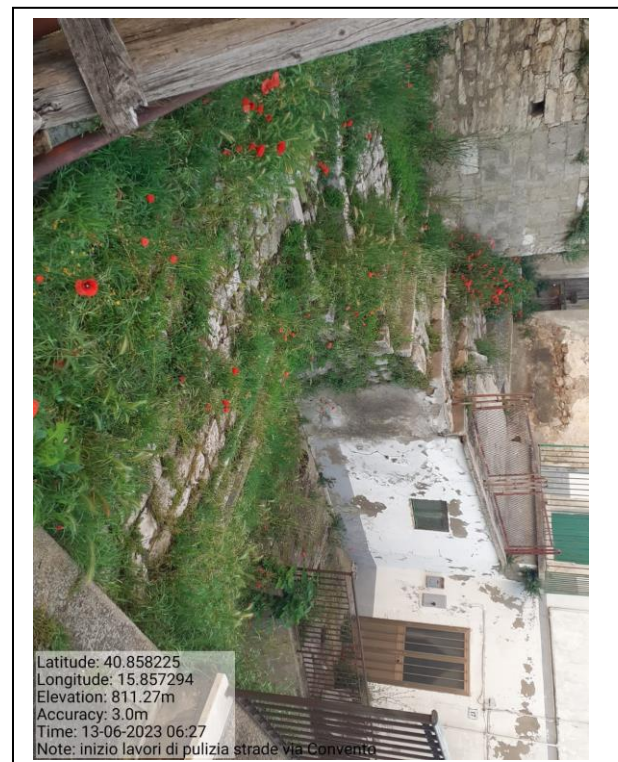

Foto prima

Nome cantiere

Foto dopo

Foto prima

Nome cantiere

Foto dopo

PROGRAMMA OPERATIVO ANNUALE (P.O.A.) 2023- Progetto di forestazione Pubblica

Latitude: 40.861013
Longitude: 15.852125

Foto prima

Nome cantiere

Foto dopo

Latitude: 40.860884
Longitude: 15.852944
Elevation: 802.26m
Accuracy: 3.0m
Time: 19-05-2023 08:23
Note: difesa sottobosco manutenzione

Latitude: 40.860827
Longitude: 15.852707