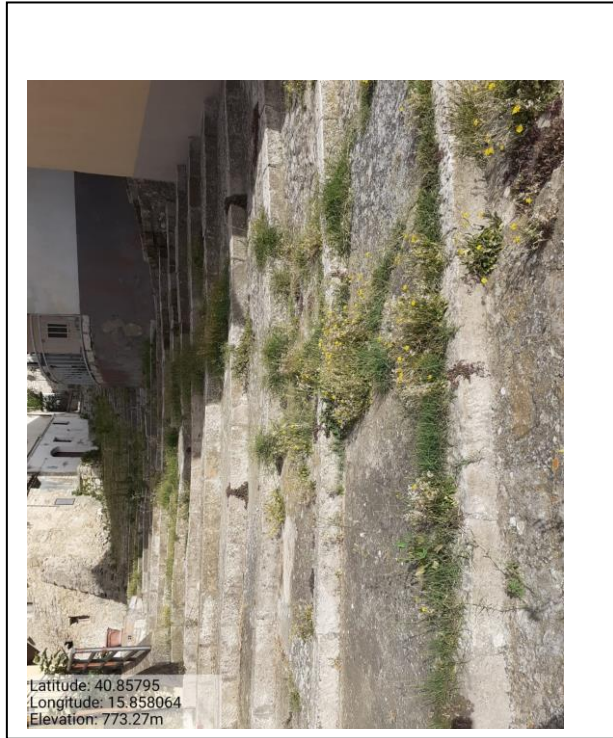

PROGRAMMA OPERATIVO ANNUALE (P.O.A.) 2023- Progetto di forestazione Pubblica

Foto prima

Nome cantiere