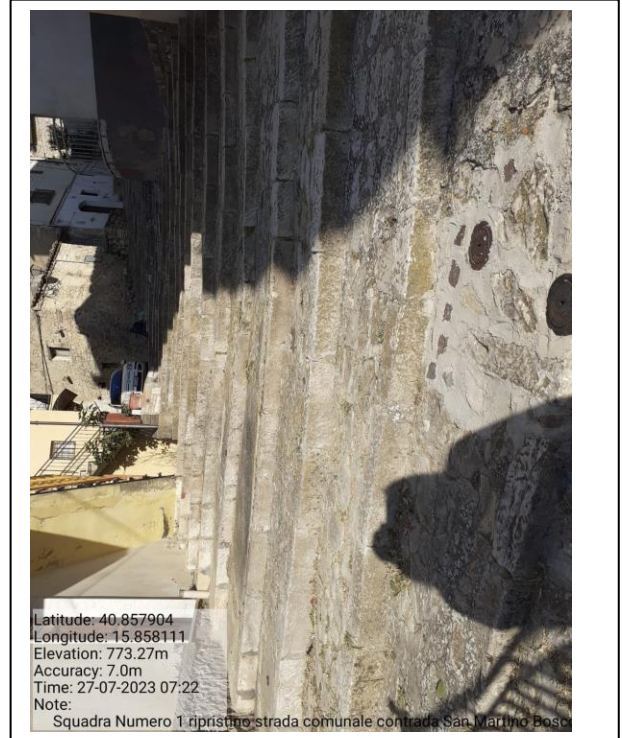

PROGRAMMA OPERATIVO ANNUALE (P.O.A.) 2023- Progetto di forestazione Pubblica

Nome cantiere

Foto dopo