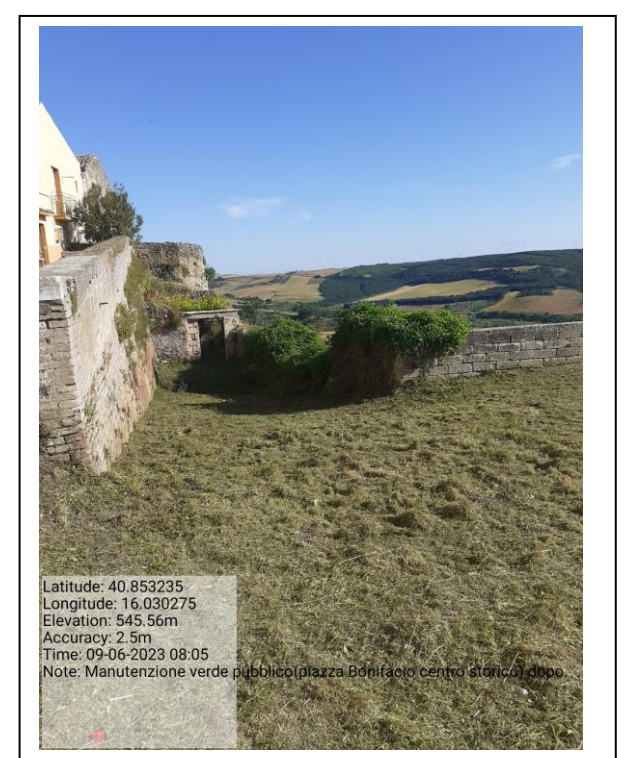

PROGRAMMA OPERATIVO (P.O.A.) 2023-Progetto di forestazione Pubblica

Foto prima

Nome cantiere

Foto dopo

Foto prima

Nome cantiere

Foto dopo

PROGRAMMA OPERATIVO (P.O.A.) 2023-Progetto di forestazione Pubblica

Foto prima

Nome cantiere

Foto dopo

Foto prima

Nome cantiere

Foto dopo

PROGRAMMA OPERATIVO (P.O.A.) 2023-Progetto di forestazione Pubblica

Foto prima	Nome cantiere	Foto dopo

PROGRAMMA OPERATIVO (P.O.A.) 2023-Progetto di forestazione Pubblica

 <p>Latitude: 40.841441 Longitude: 16.025244 Elevation: 614.56m Accuracy: 6.5m Time: 25-05-2023 08:34 Note: Manutenzione verde pubblico(via Potenza) prima</p>	 <p>Latitude: 40.841449 Longitude: 16.025244 Elevation: 606.56m Accuracy: 4.0m Time: 25-05-2023 10:13 Note: Manutenzione verde pubblico(via Potenza) dopo</p>	
Foto prima	Nome cantiere	Foto dopo

PROGRAMMA OPERATIVO (P.O.A.) 2023-Progetto di forestazione Pubblica

Foto prima	Nome cantiere	Foto dopo
 <p> Latitude: 40.843193 Longitude: 16.043665 Elevation: 511.59m Accuracy: 8.5m Time: 22-06-2023 06:01 Note: manutenzione fascia antincendio (Bosco Macchia)prima </p>		 <p> Latitude: 40.843187 Longitude: 16.043939 Elevation: 518.59m Accuracy: 9.0m Time: 28-06-2023 07:29 Note: manutenzione fascia antincendio (Bosco Macchia)dopo </p>
Foto prima	Nome cantiere	Foto dopo