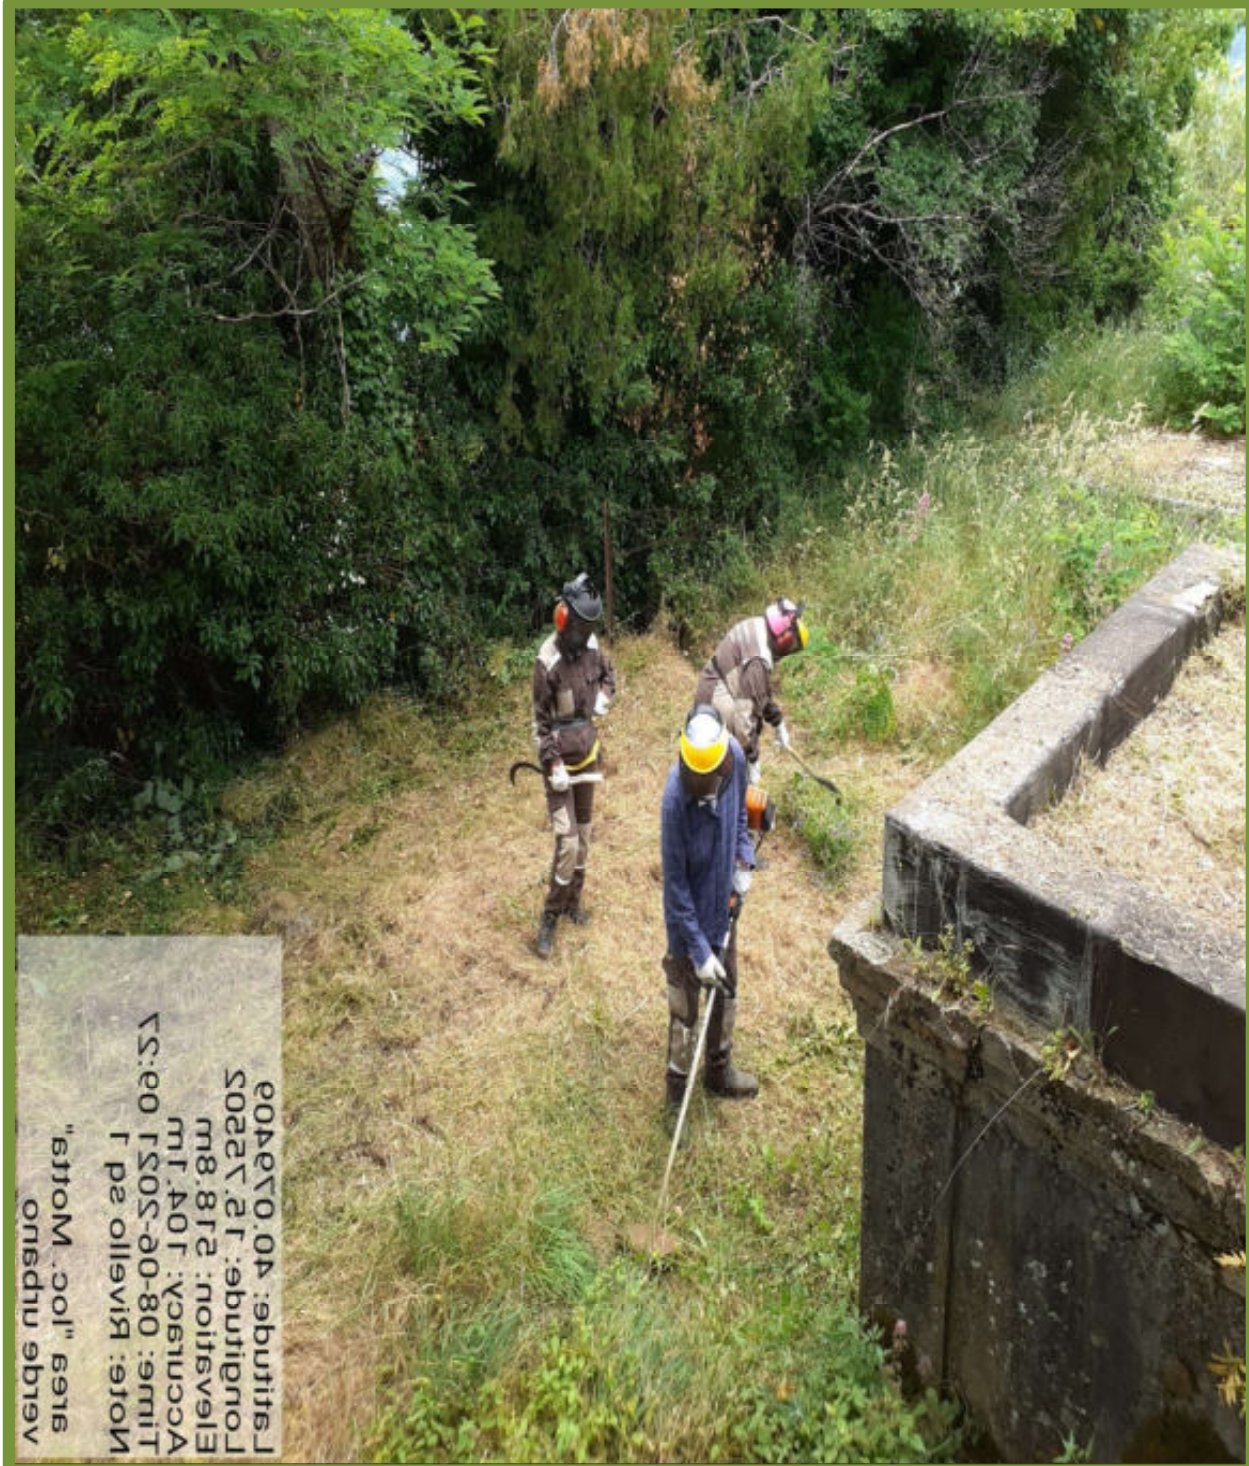

REGIONE BASILICATA

Consorzio di Bonifica della Basilicata
(L.R. gennaio 2017, n.1) - MATERA)
Piano Operativo Annuale (P.O.A.)
2021 Progetto Di Forestazione
Pubblica

AREA 16

COMUNE DI RIVELLO

Intervento 2.1.1 VERDE URBANO- MOTTA

*IL Resp. Area 16
geom. Di Nubila Roberto*