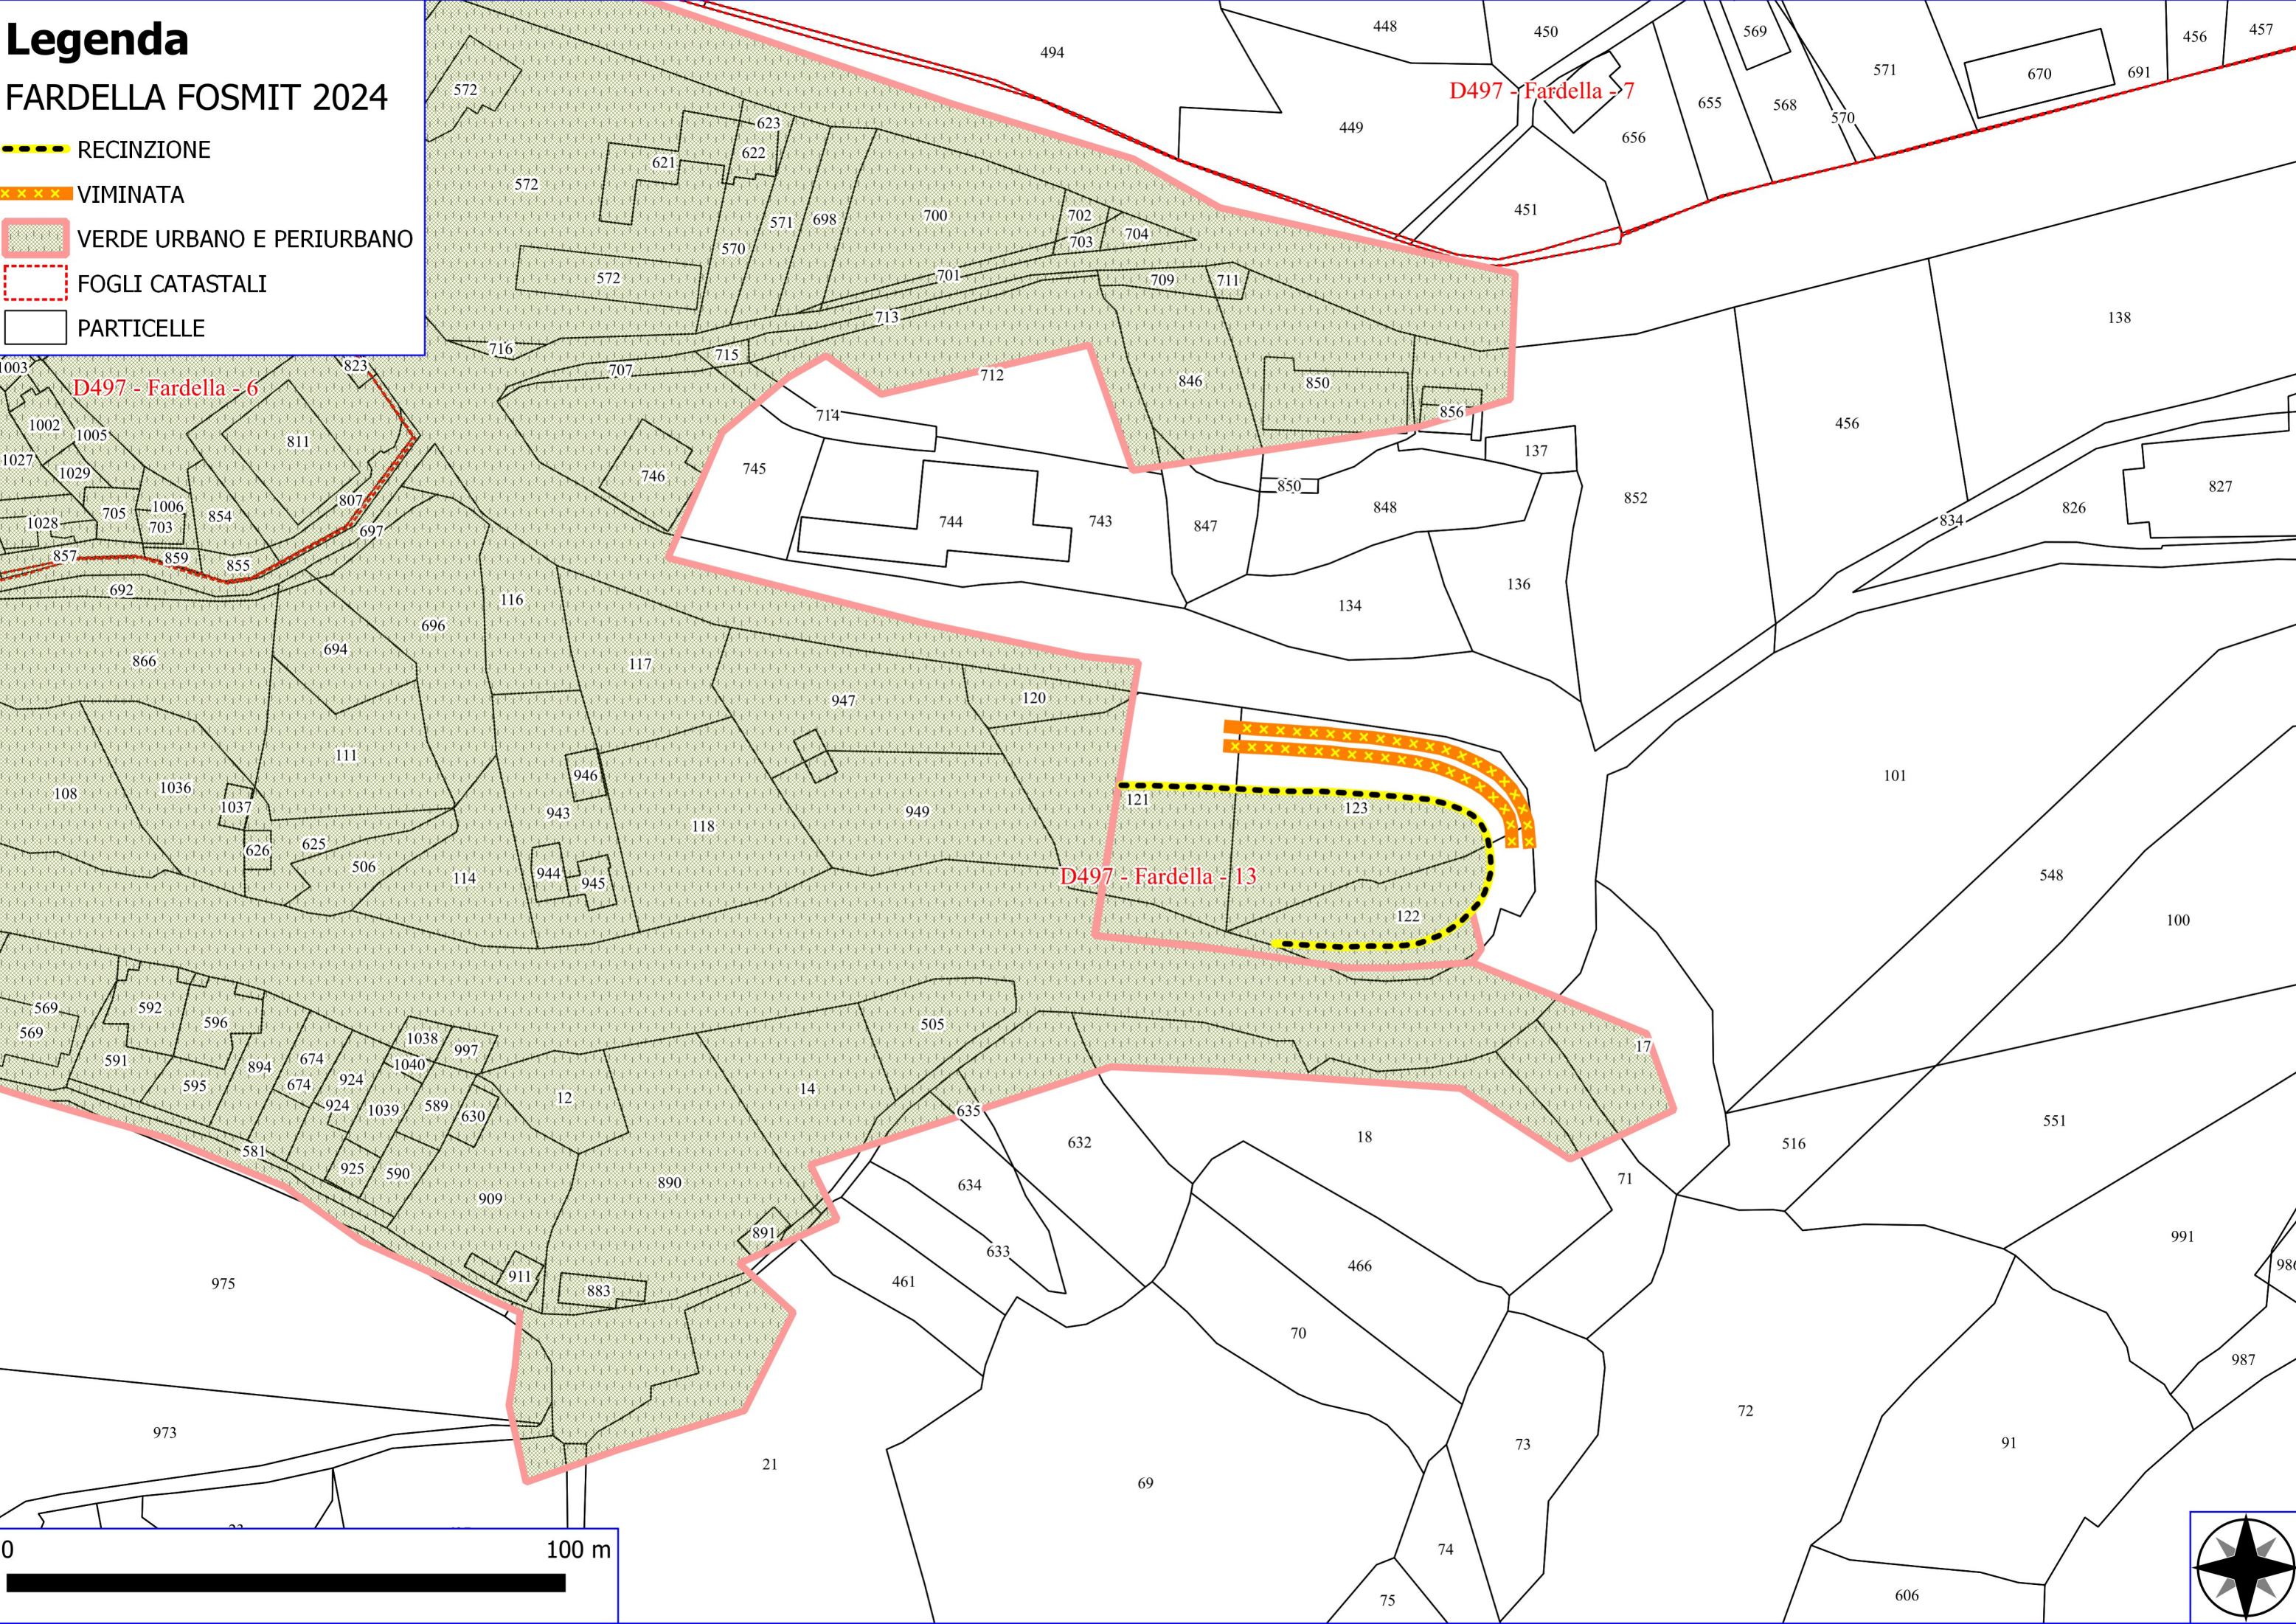

Legenda

FARDELLA FOSMIT 2024

- RECINZIONE
- VIMINATA
- VERDE URBANO E PERIURBANO
- FOGLI CATASTALI
- PARTICELLE