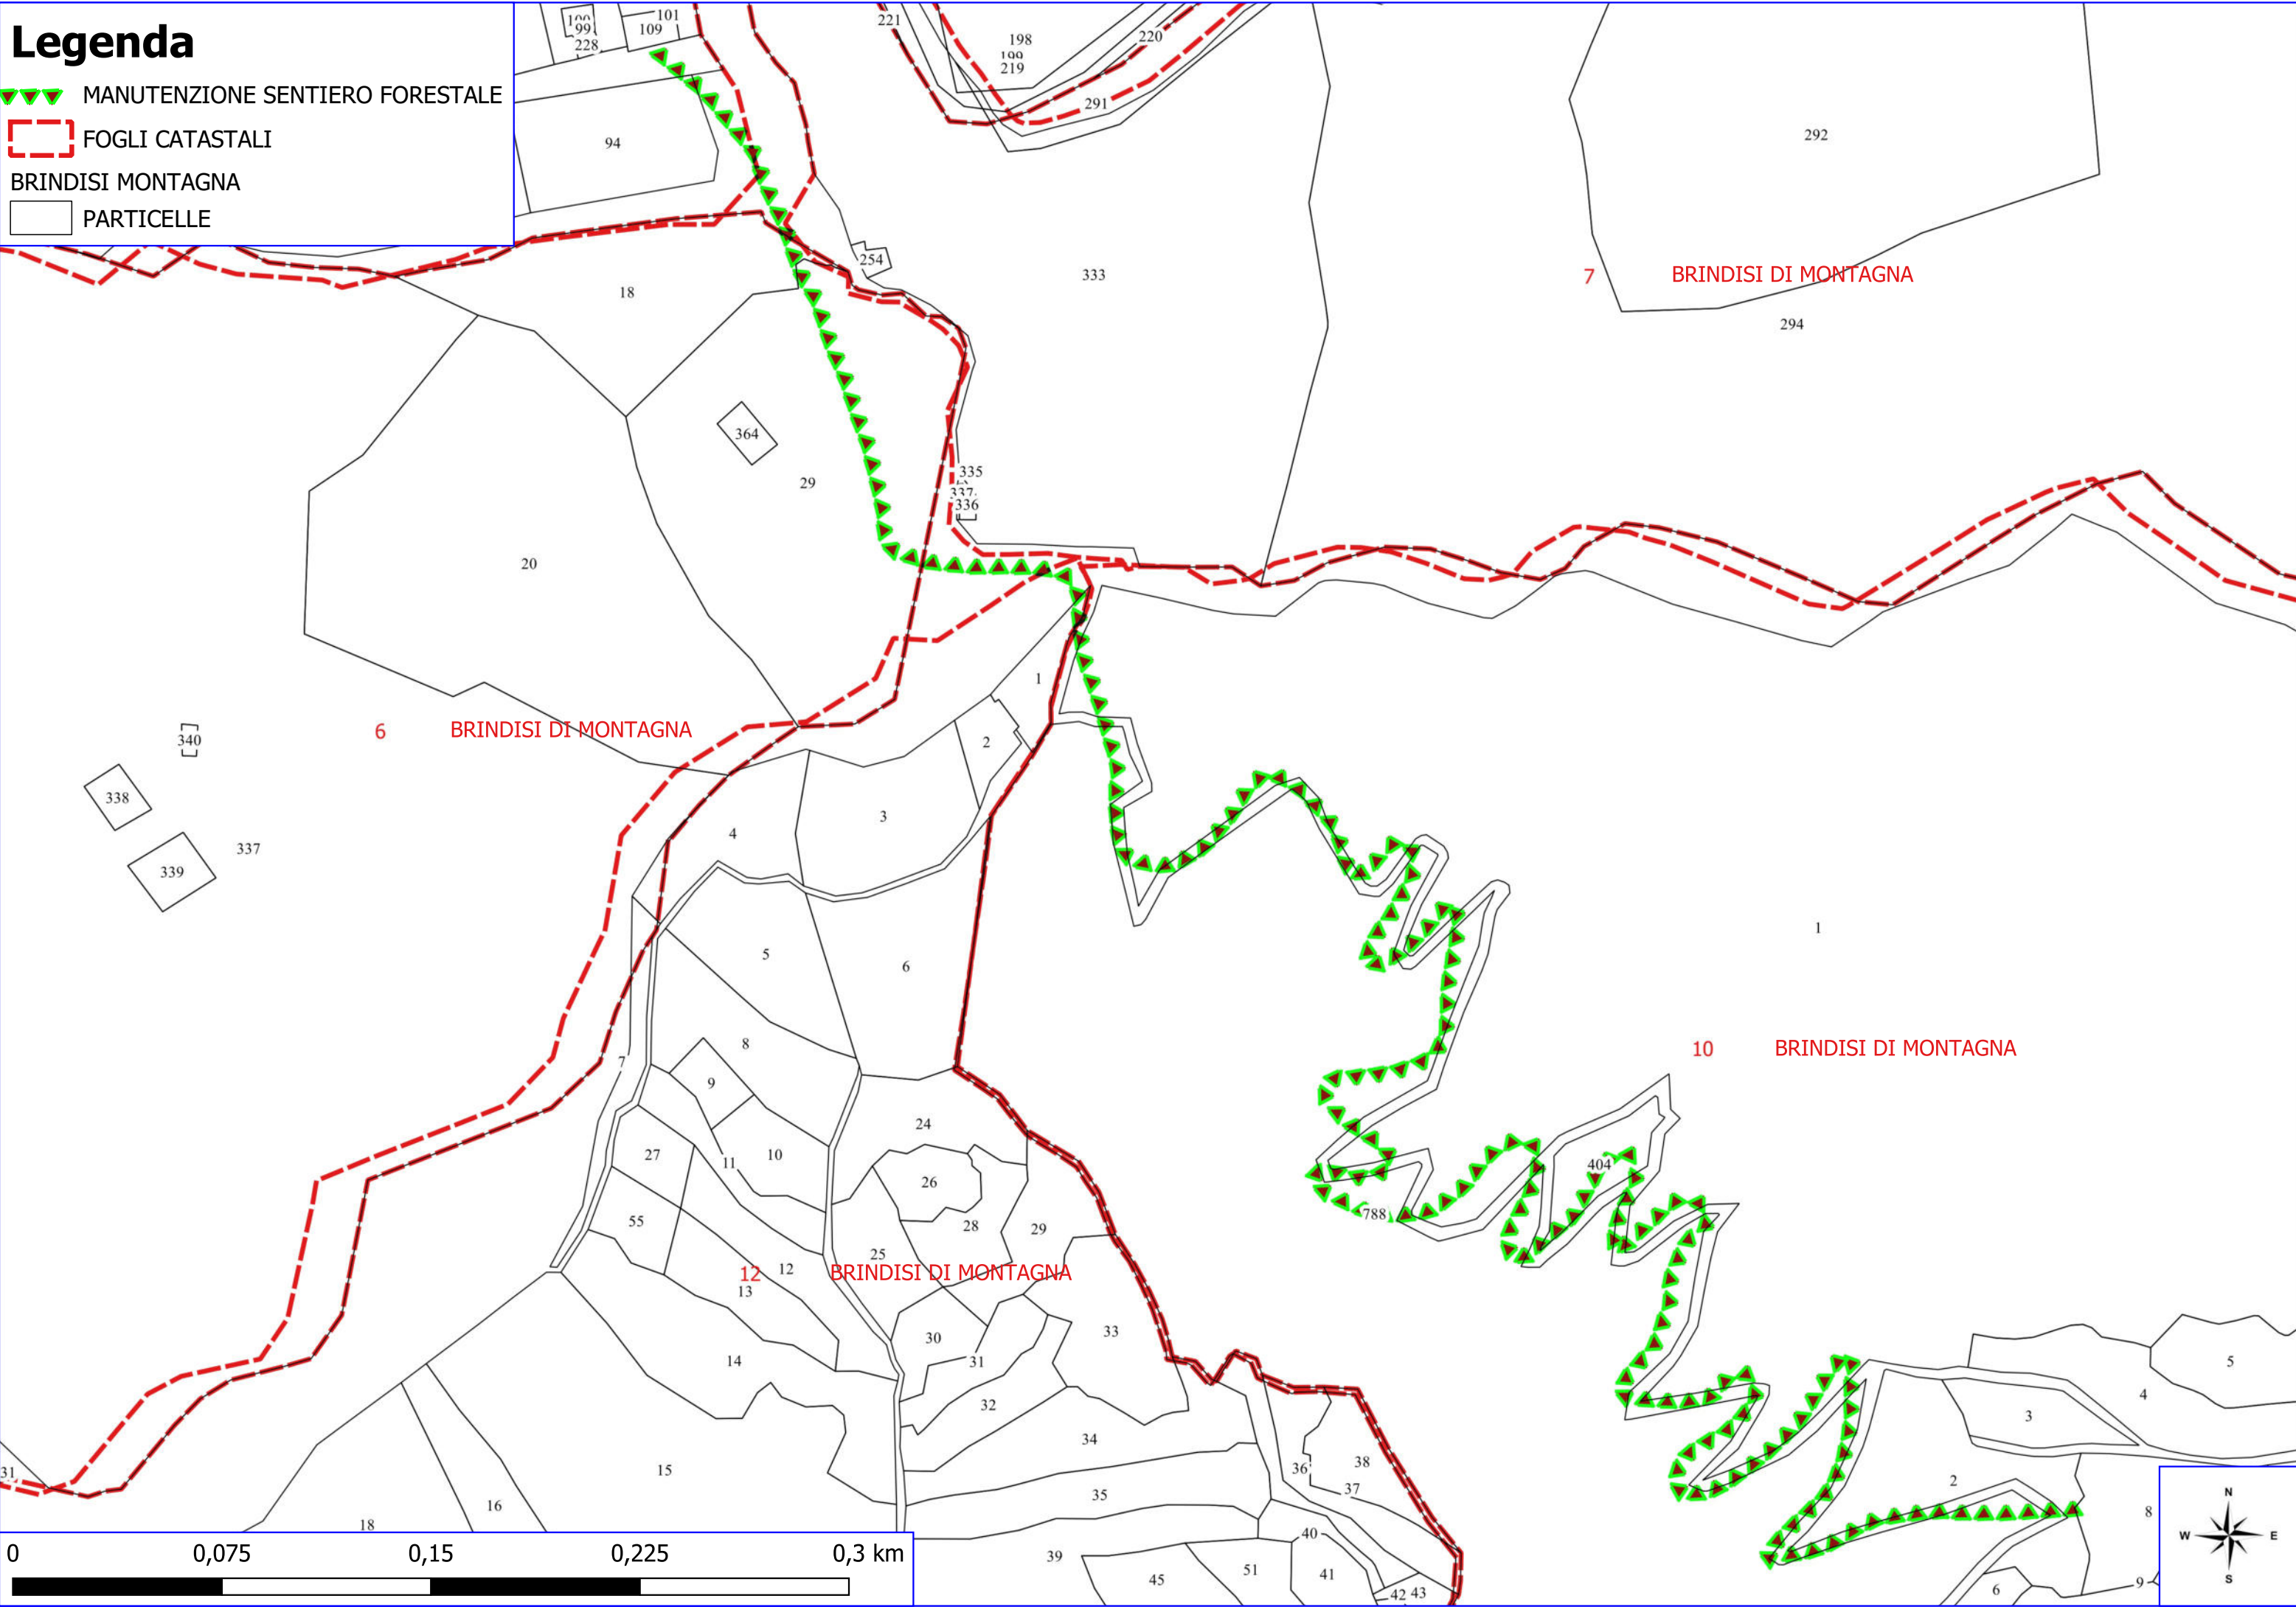

- DECESPUGLIAMENTO E RIPRISTINO FOSSO
- - - FOGLI CATASTALI
- BRINDISI MONTAGNA
- PARTICELLE

Legenda

-  MANUTENZIONE VIALE TAGLIAFUOCO
-  LIMITI COMUNALI
-  FOGLI CATASTALI
- BRINDISI MONTAGNA
-  PARTICELLE

15 BRINDISI DI MONTAGNA

0 0,075 0,15 0,225 0,3 km

Legenda

- ▼▼▼ MANUTENZIONE SENTIERO FORESTALE
- FOGLI CATASTALI
- BRINDISI MONTAGNA
- PARTICELLE

Legenda

- ▼▼▼ MANUTENZIONE SENTIERO FORESTALE
- FOGLI CATASTALI
- BRINDISI MONTAGNA
- PARTICELLE