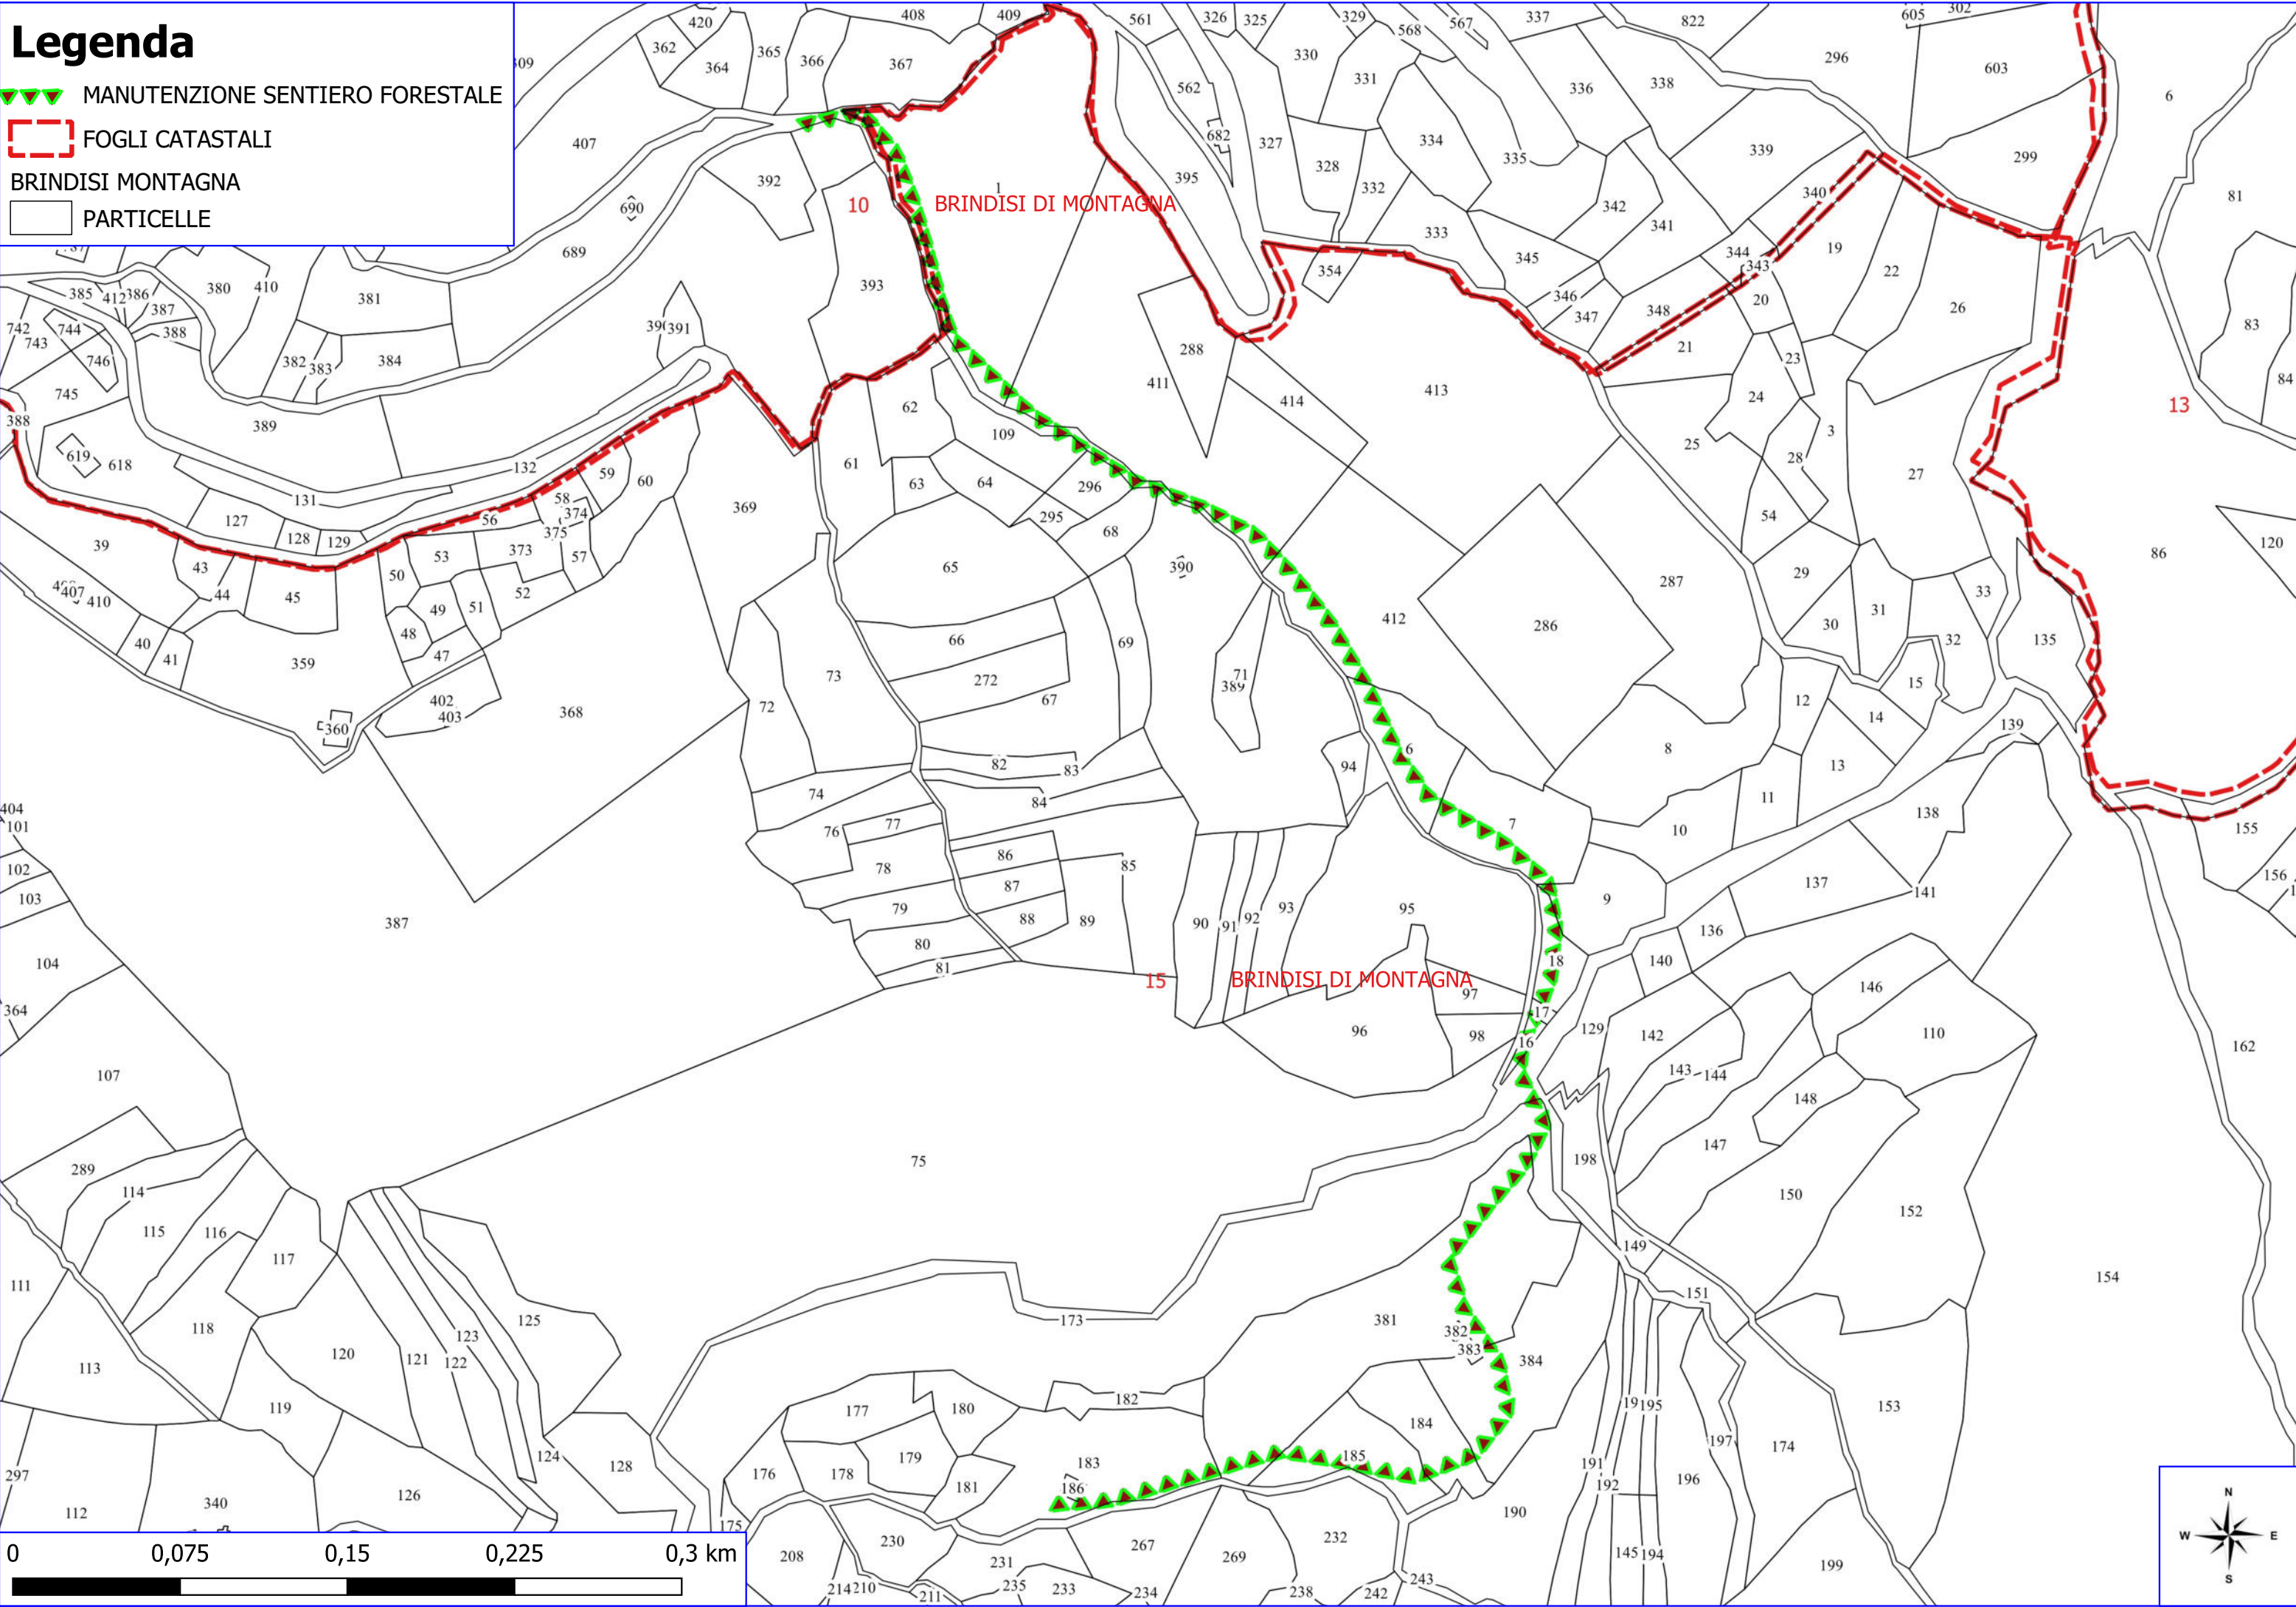

15 BRINDISI DI MONTAGNA

0 0,075 0,15 0,225 0,3 km

Legenda

- ▼▼▼ MANUTENZIONE SENTIERO FORESTALE
- FOGLI CATASTALI
- BRINDISI MONTAGNA
- PARTICELLE

Legenda

- ▼▼▼ MANUTENZIONE SENTIERO FORESTALE
- FOGLI CATASTALI
- BRINDISI MONTAGNA
- PARTICELLE