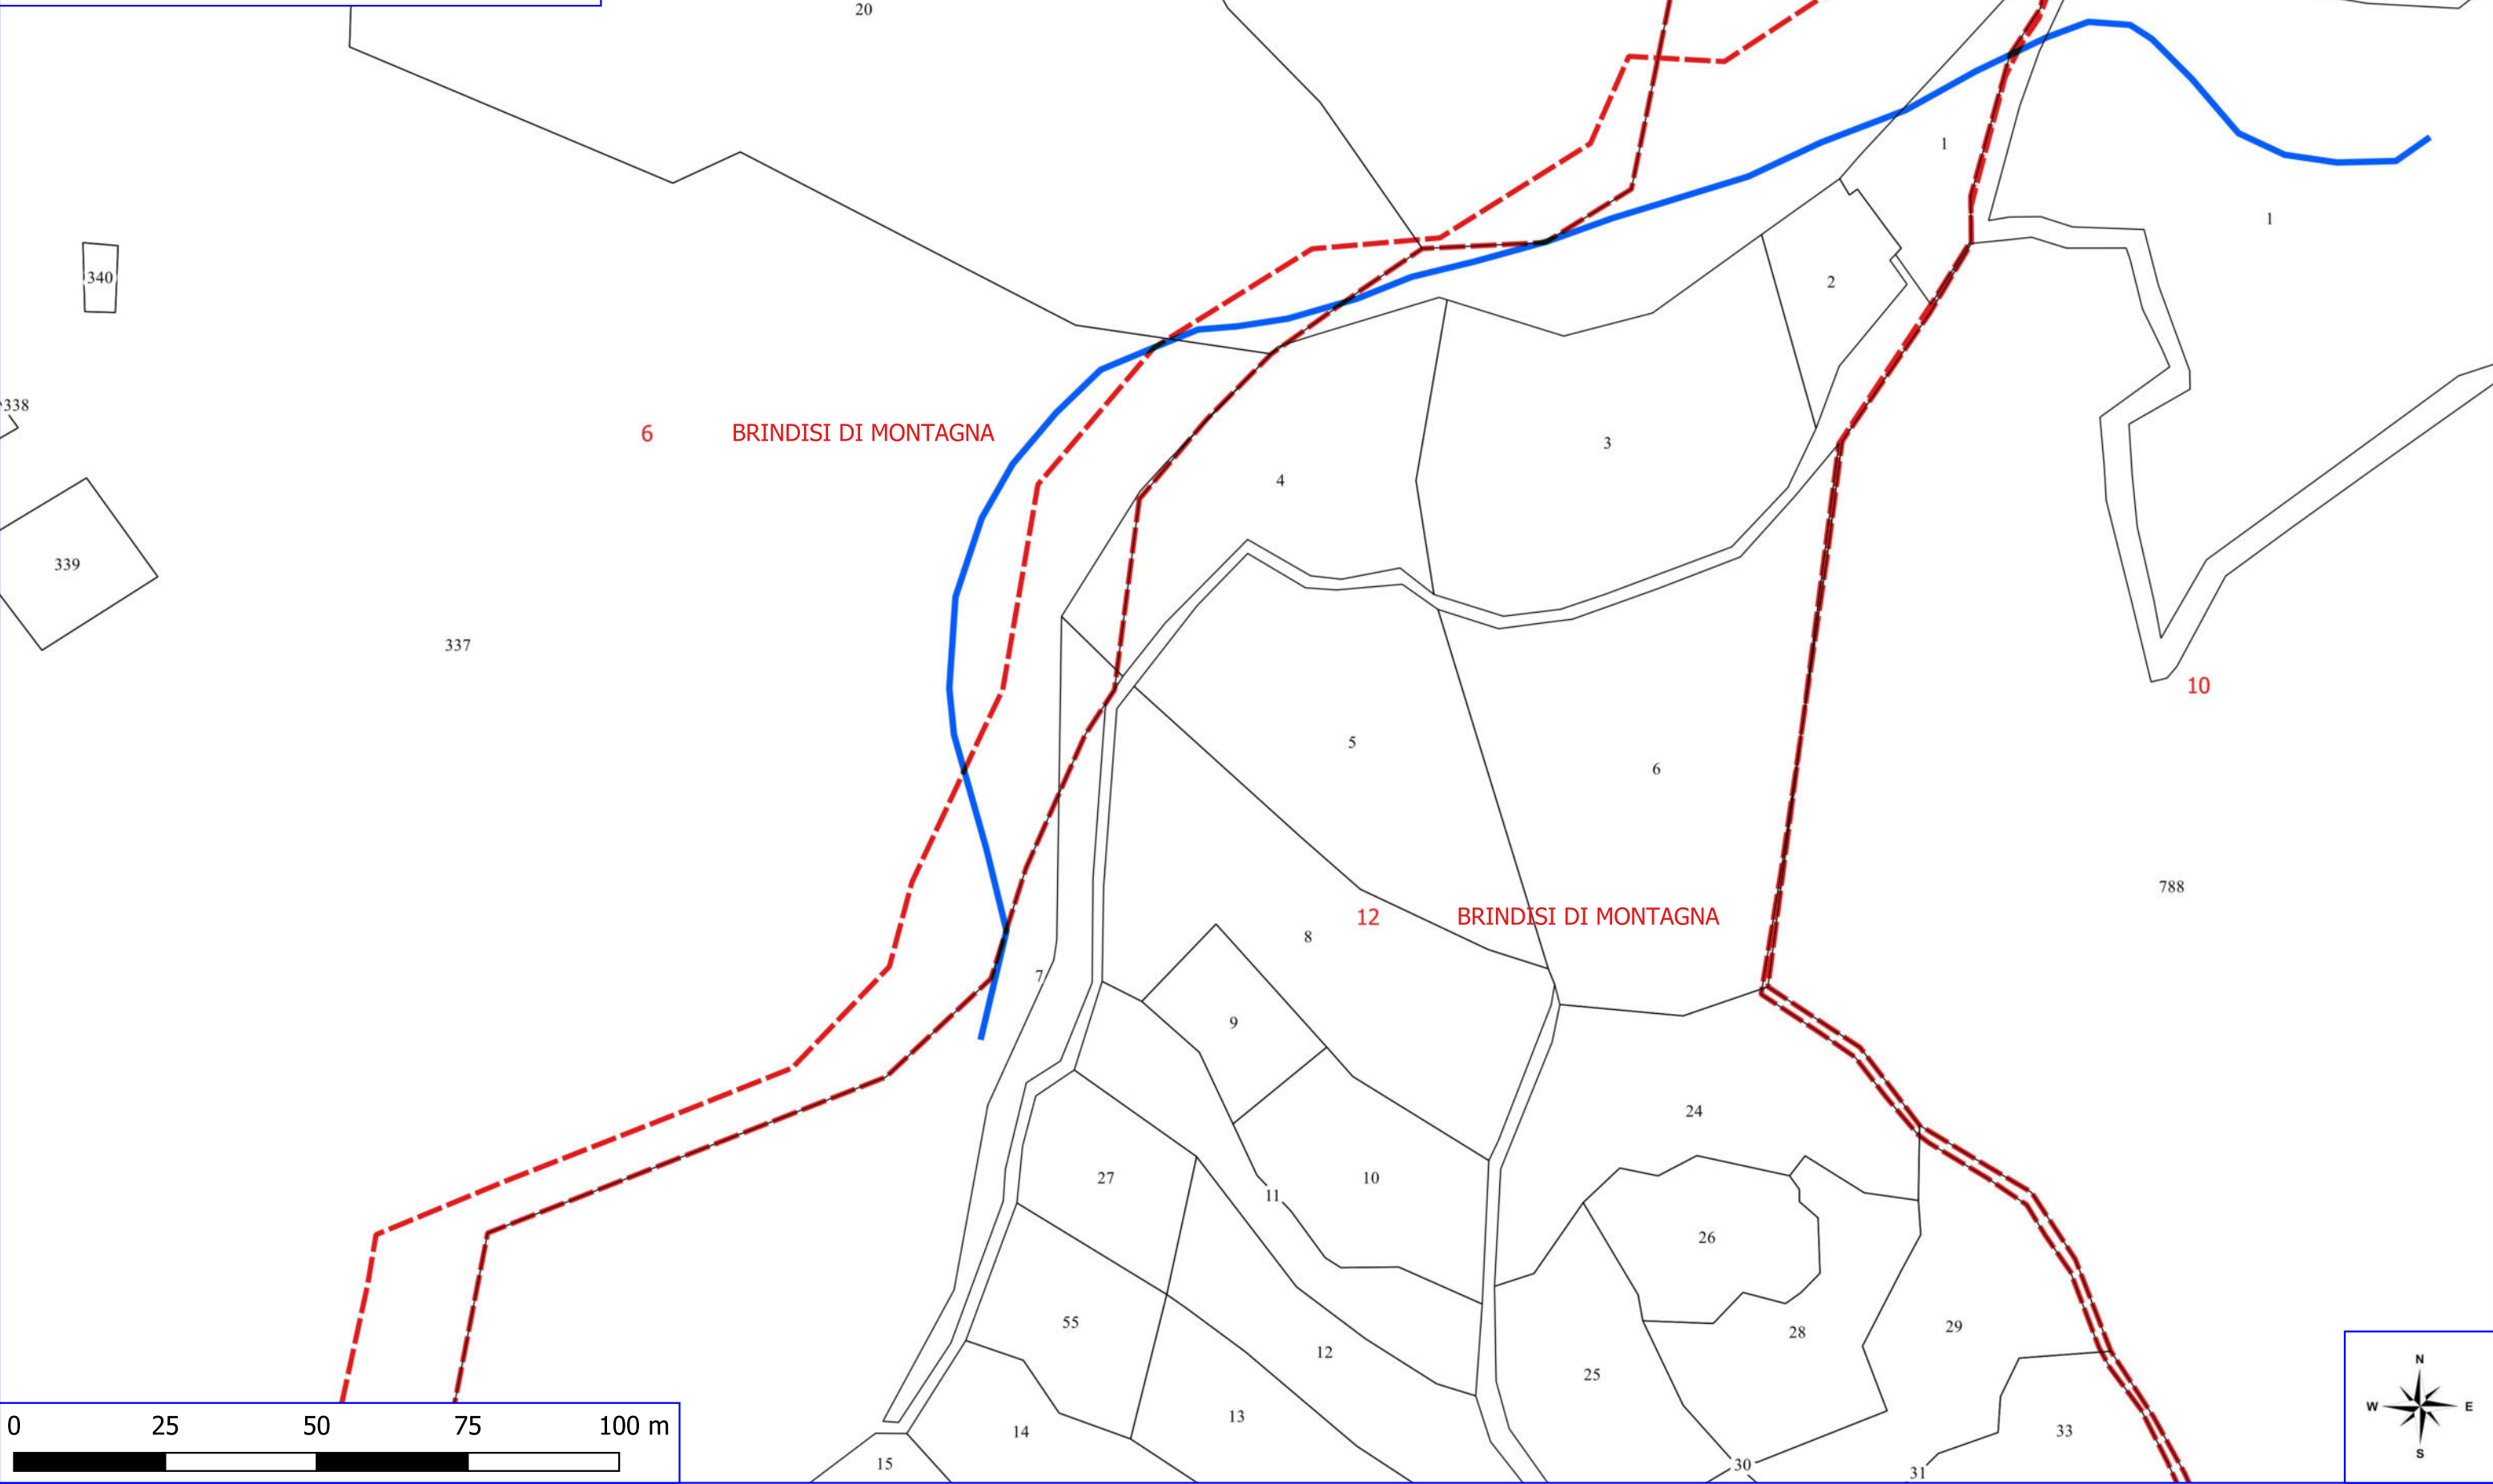

Legenda

PROGETTO FO.S.M.IT 2024
BRINDISI DI MONTAGNA

 PULIZIA CUNETTE

 DECESPUGLIAMENTO SCARPATE

ORTOFOTO

BRINDISI DI MONTAGNA

0 100 200 300 400 m

Legenda

- DECESPUGLIAMENTO E RIPRISTINO FOSSO
- - - FOGLI CATASTALI
- BRINDISI MONTAGNA
- PARTICELLE

Legenda

-  MANUTENZIONE VIALE TAGLIAFUOCO
-  LIMITI COMUNALI
-  FOGLI CATASTALI
- BRINDISI MONTAGNA
-  PARTICELLE