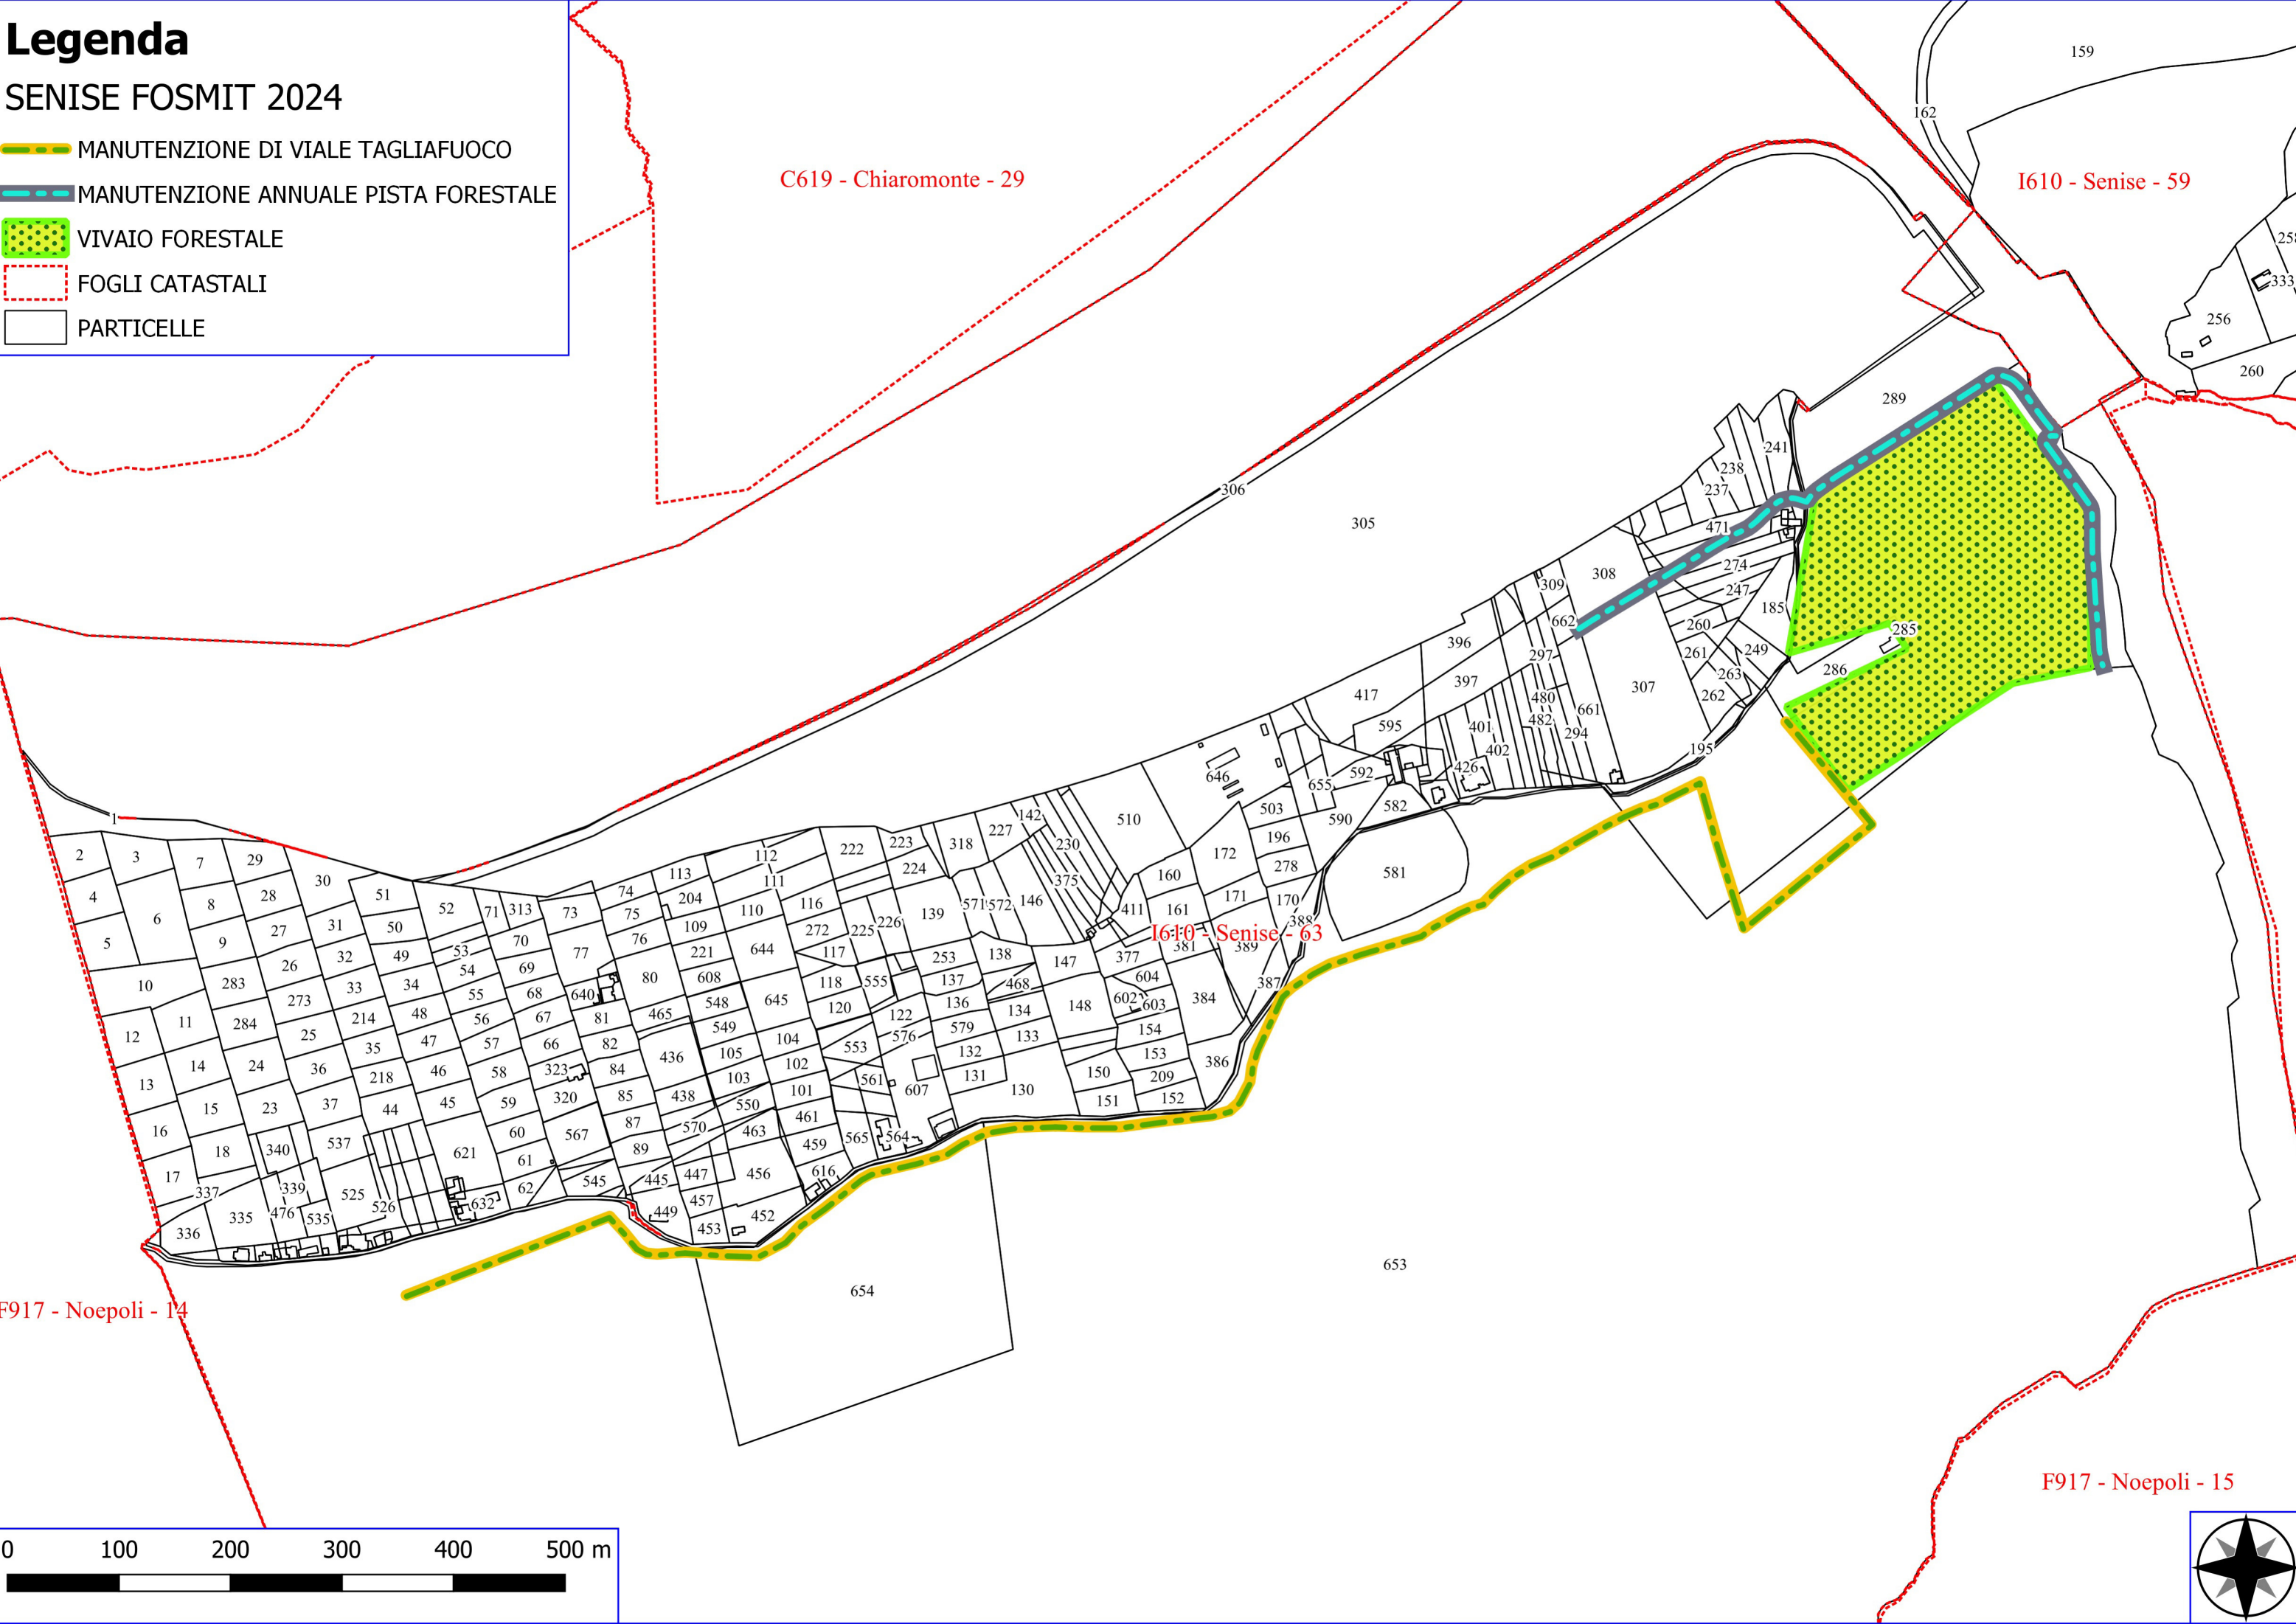

## SENISE FOSMIT 2024

-  VERDE URBANO E PERIURBANO
-  FOGLI CATASTALI
-  PARTICELLE

# Legenda

## SENISE FOSMIT 2024

- MANUTENZIONE DI VIALE TAGLIAFUOCO
- MANUTENZIONE ANNUALE PISTA FORESTALE
- VIVAIO FORESTALE
- FOGLI CATASTALI
- PARTICELLE