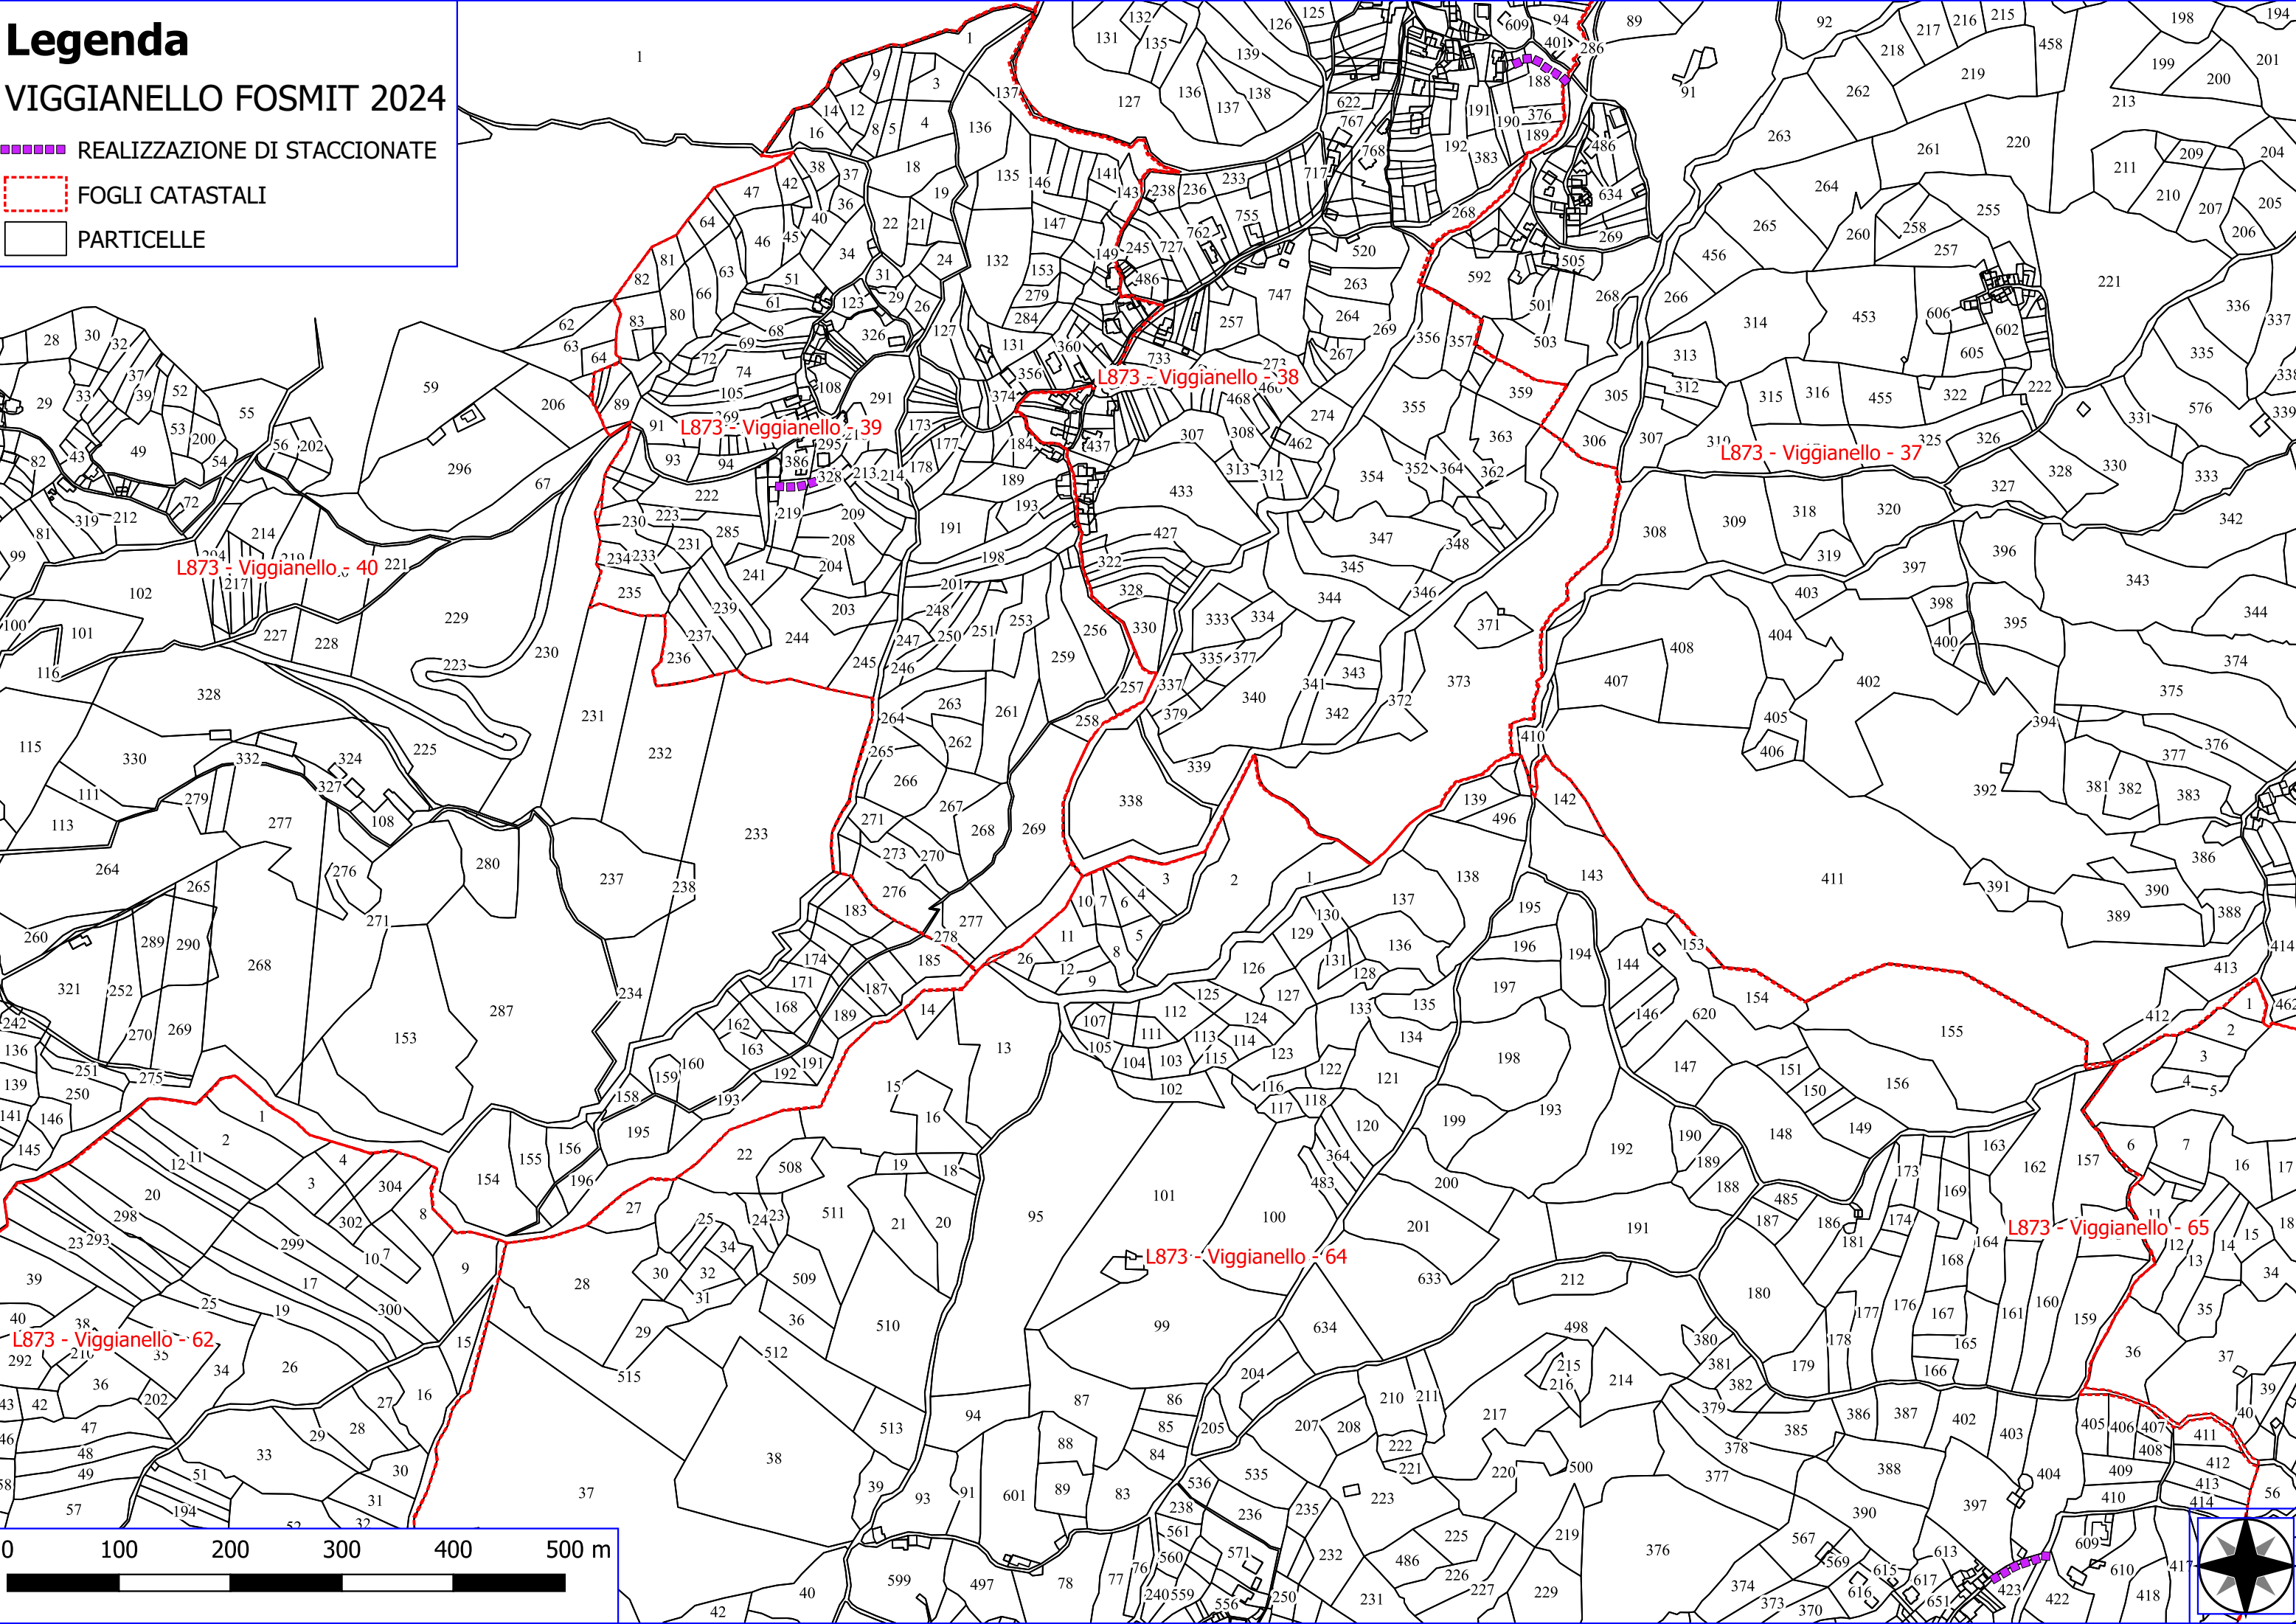

Legenda

VIGGIANELLO FOSMIT 2024

-  DECESPUGLIAMENTO ASTE FLUVIALI
-  MANUTENZIONE DI SENTIERO
-  FOGLI CATASTALI
-  PARTICELLE

L873 - Viggianello - 12

L873 - Viggianello - 9

L873 - Viggianello - 8

L873 - Viggianello - 16

L873 - Viggianello - 17

L873 - Viggianello - 18

Legenda

VIGGIANELLO FOSMIT 2024

-  VERDE URBANO E PERIURBANO
-  MANUTENZIONE ANNUALE DI CAN. E FOSSI DI GUARDIA
-  MANUTENZIONE DI SENTIERO
-  REALIZZAZIONE DI STACCIONATE
-  FOGLI CATASTALI
-  PARTICELLE

L873 - Viggianello - 40

L873 - Viggianello - 39

L873 - Viggianello - 38

L873 - Viggianello - 37

L873 - Viggianello - 64

L873 - Viggianello - 62

L873 - Viggianello - 65

0 100 200 300 400 500 m