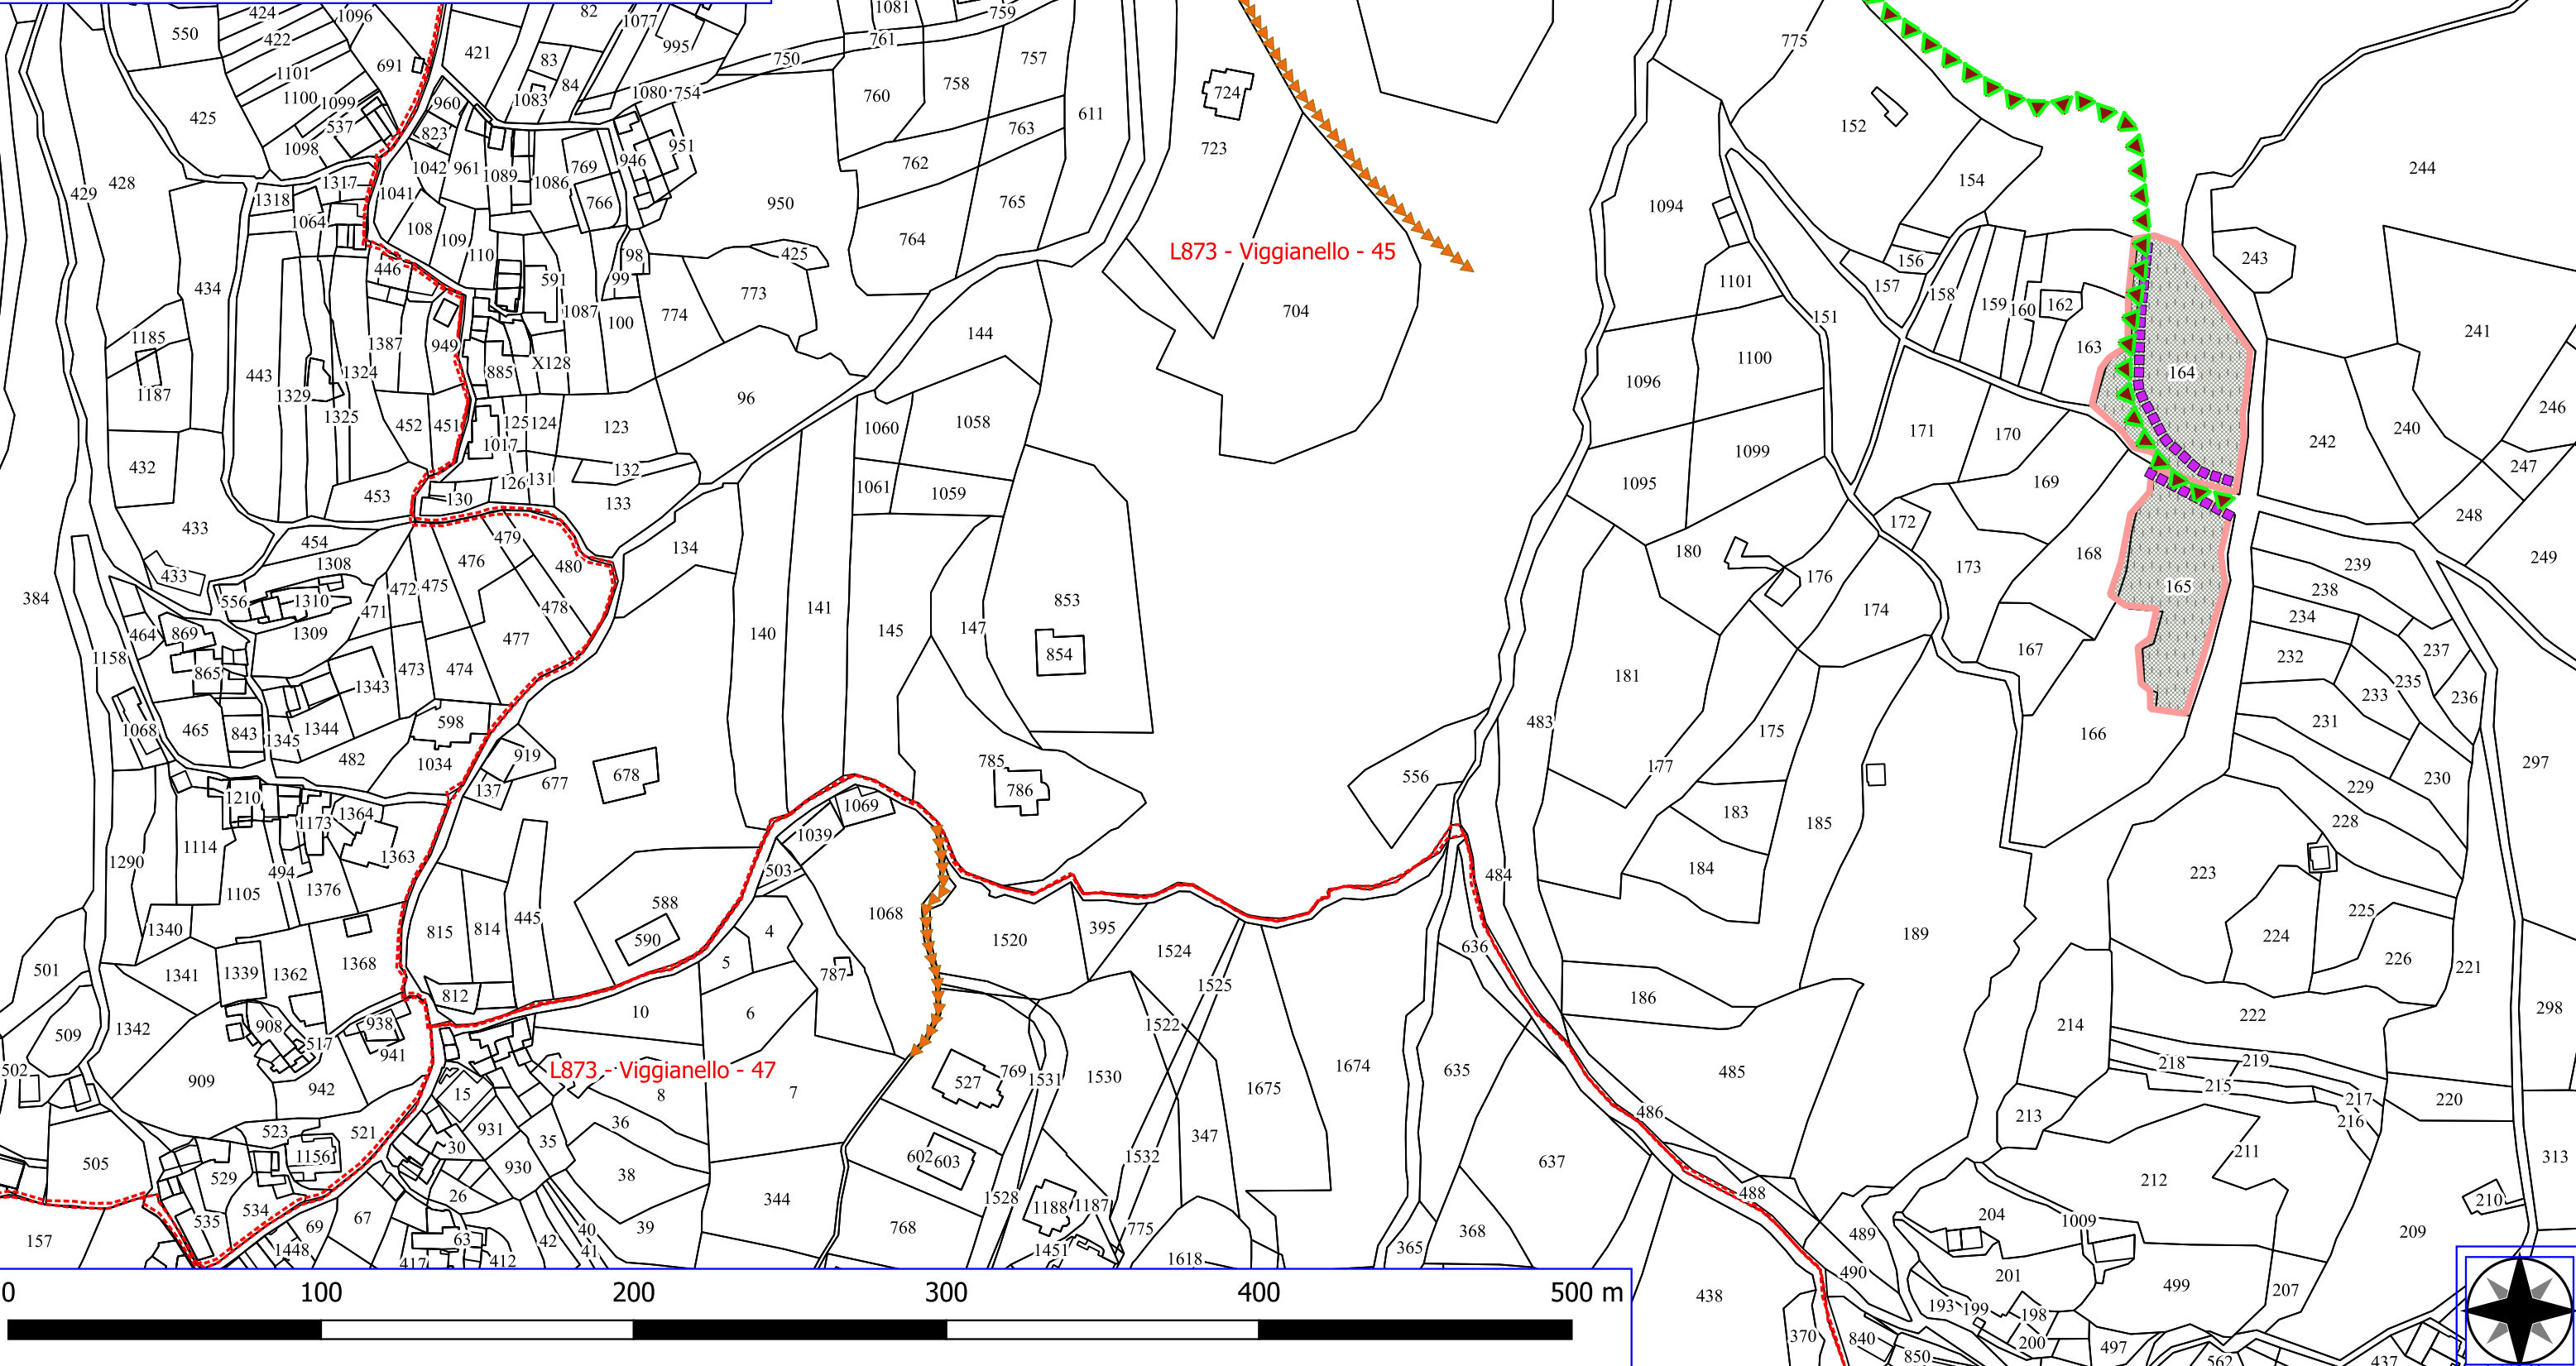

Legenda

VIGGIANELLO FOSMIT 2024

-  DECESPUGLIAMENTO ASTE FLUVIALI
-  MANUTENZIONE DI SENTIERO
-  FOGLI CATASTALI
-  PARTICELLE

L873 - Viggianello - 12

L873 - Viggianello - 9

L873 - Viggianello - 8

L873 - Viggianello - 16

L873 - Viggianello - 17

L873 - Viggianello - 18

Legenda

VIGGIANELLO FOSMIT 2024

-  VERDE URBANO E PERIURBANO
-  MANUTENZIONE ANNUALE DI CAN. E FOSSI DI GUARDIA
-  MANUTENZIONE DI SENTIERO
-  REALIZZAZIONE DI STACCIONATE
-  FOGLI CATASTALI
-  PARTICELLE

L873 - Viggianello - 40

L873 - Viggianello - 39

L873 - Viggianello - 38

L873 - Viggianello - 37

L873 - Viggianello - 64

L873 - Viggianello - 62

L873 - Viggianello - 65

0 100 200 300 400 500 m