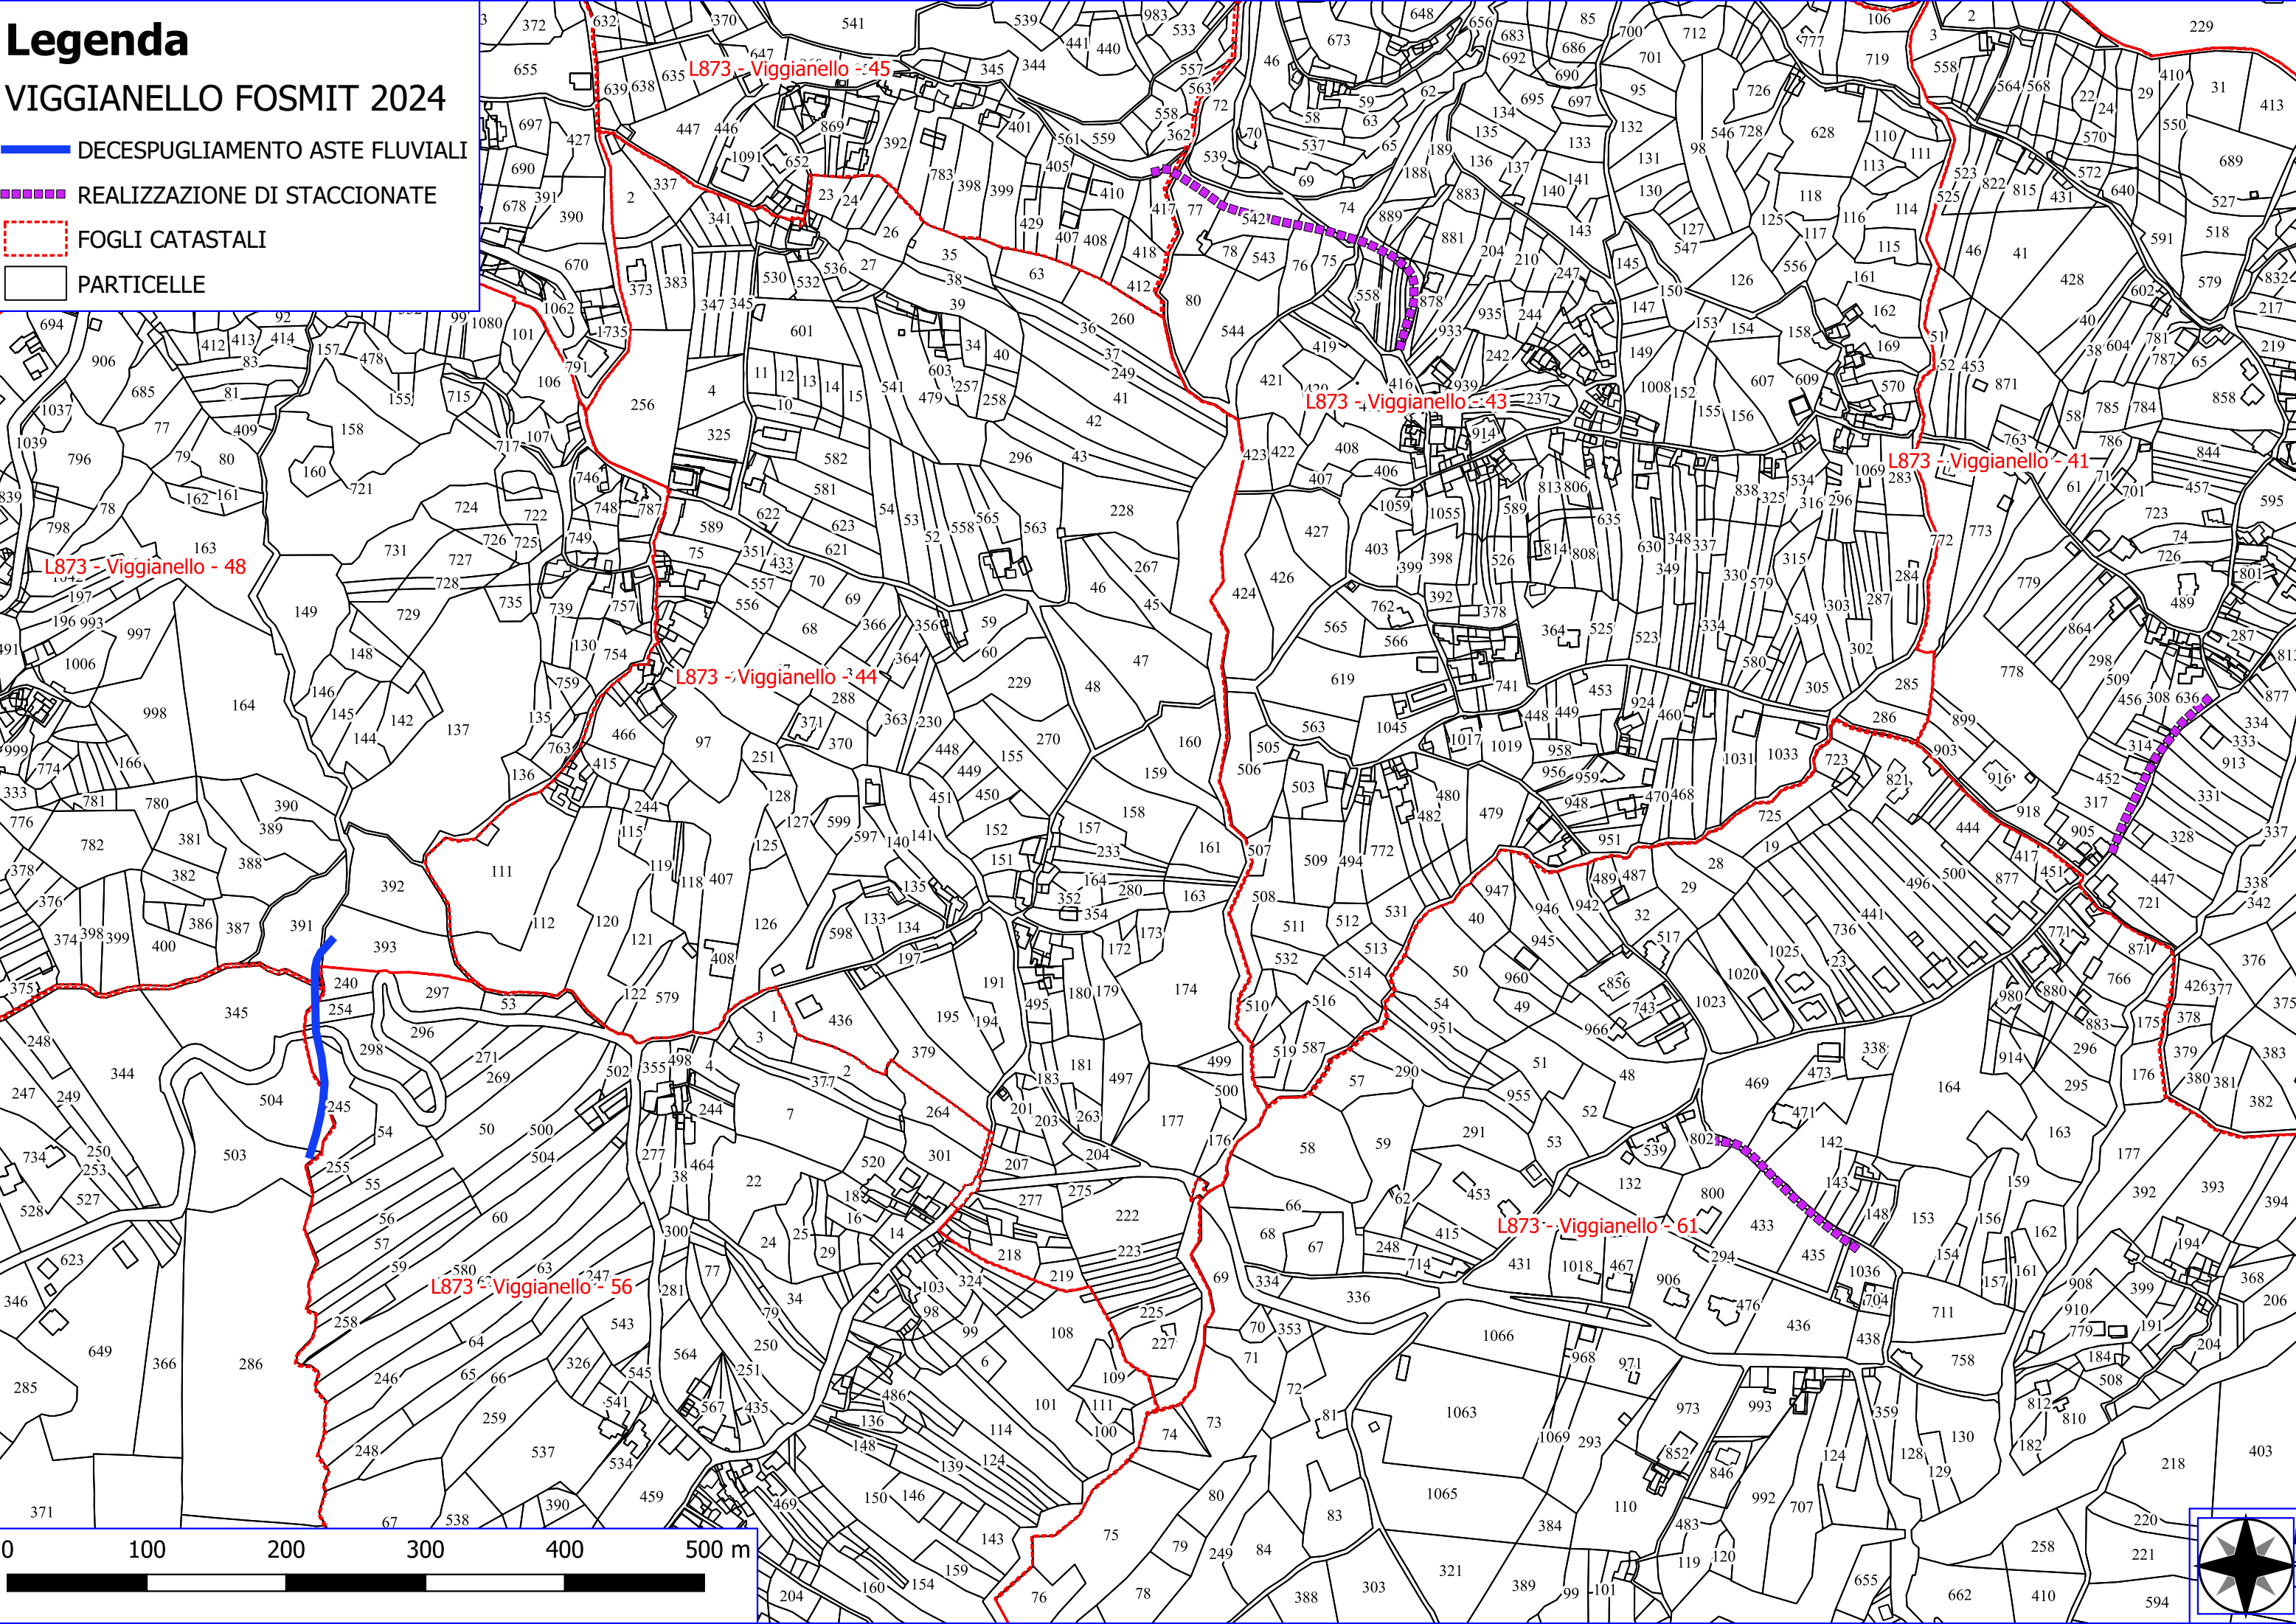

Legenda

VIGGIANELLO FOSMIT 2024

- DECESPUGLIAMENTO ASTE FLUVIALI
- REALIZZAZIONE DI STACCIONATE
- FOGLI CATASTALI
- PARTICELLE