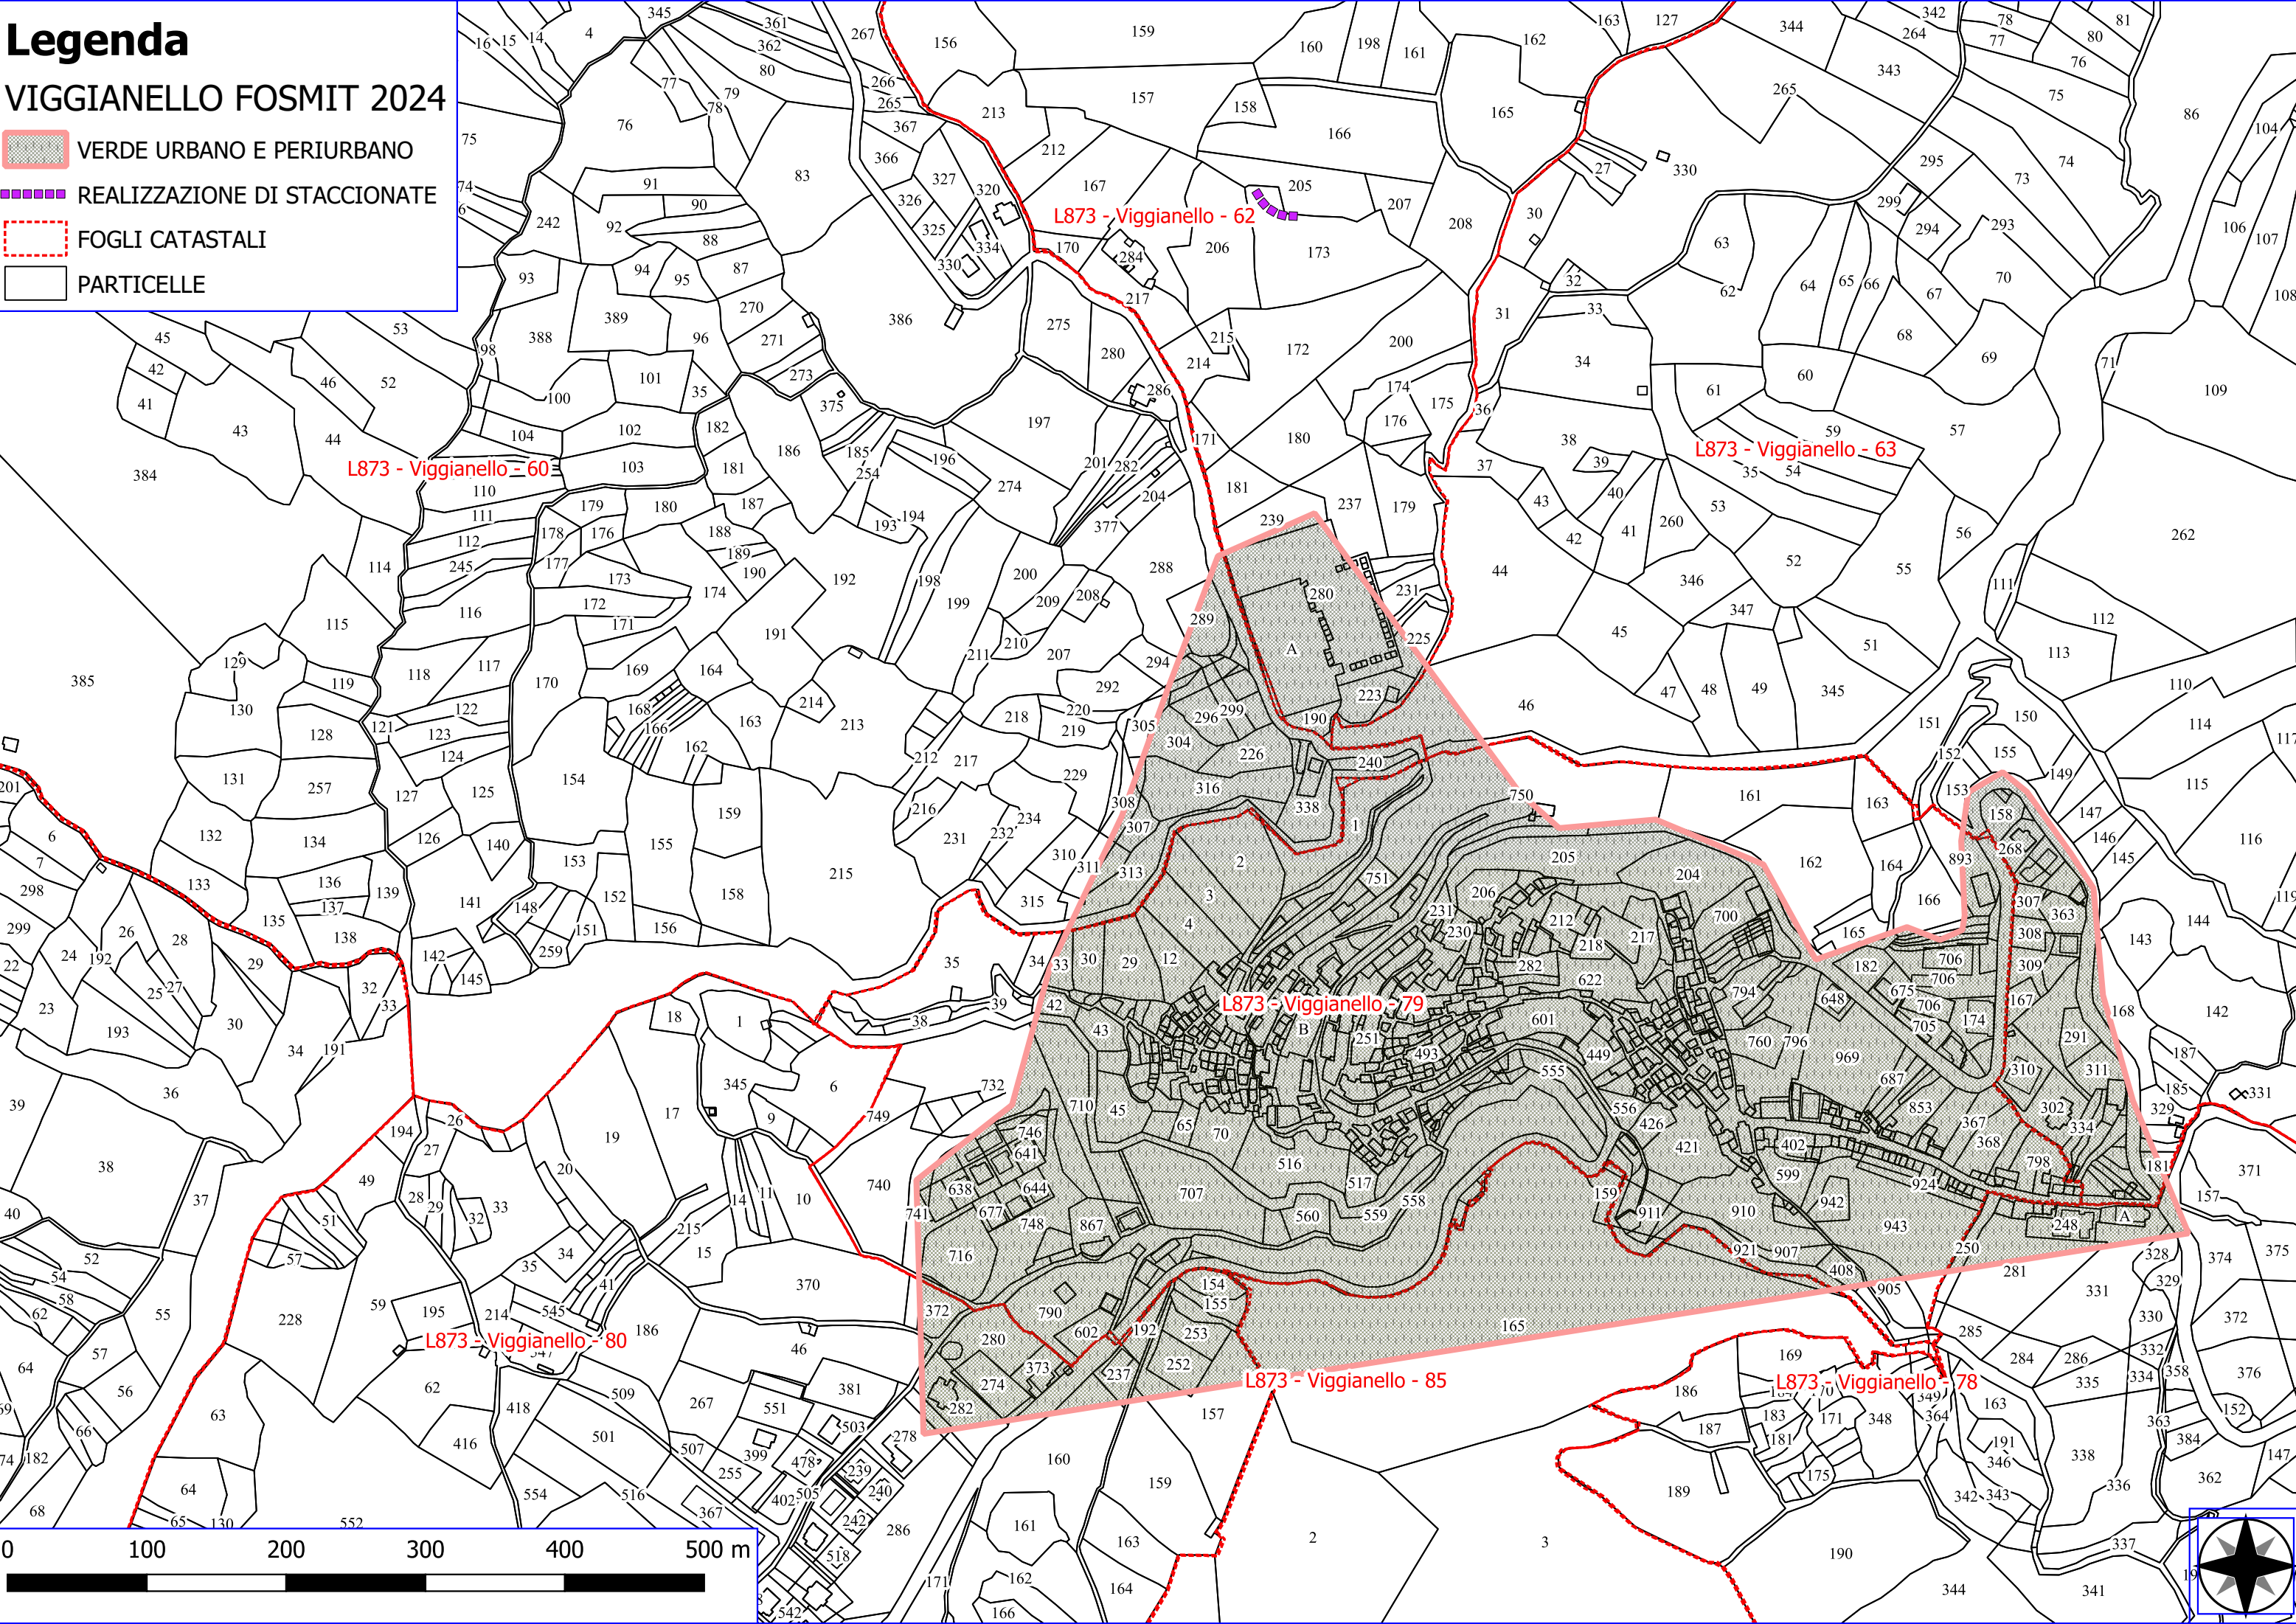

Legenda

VIGGIANELLO FOSMIT 2024

- VERDE URBANO E PERIURBANO
- REALIZZAZIONE DI STACCIONATE
- FOGLI CATASTALI
- PARTICELLE