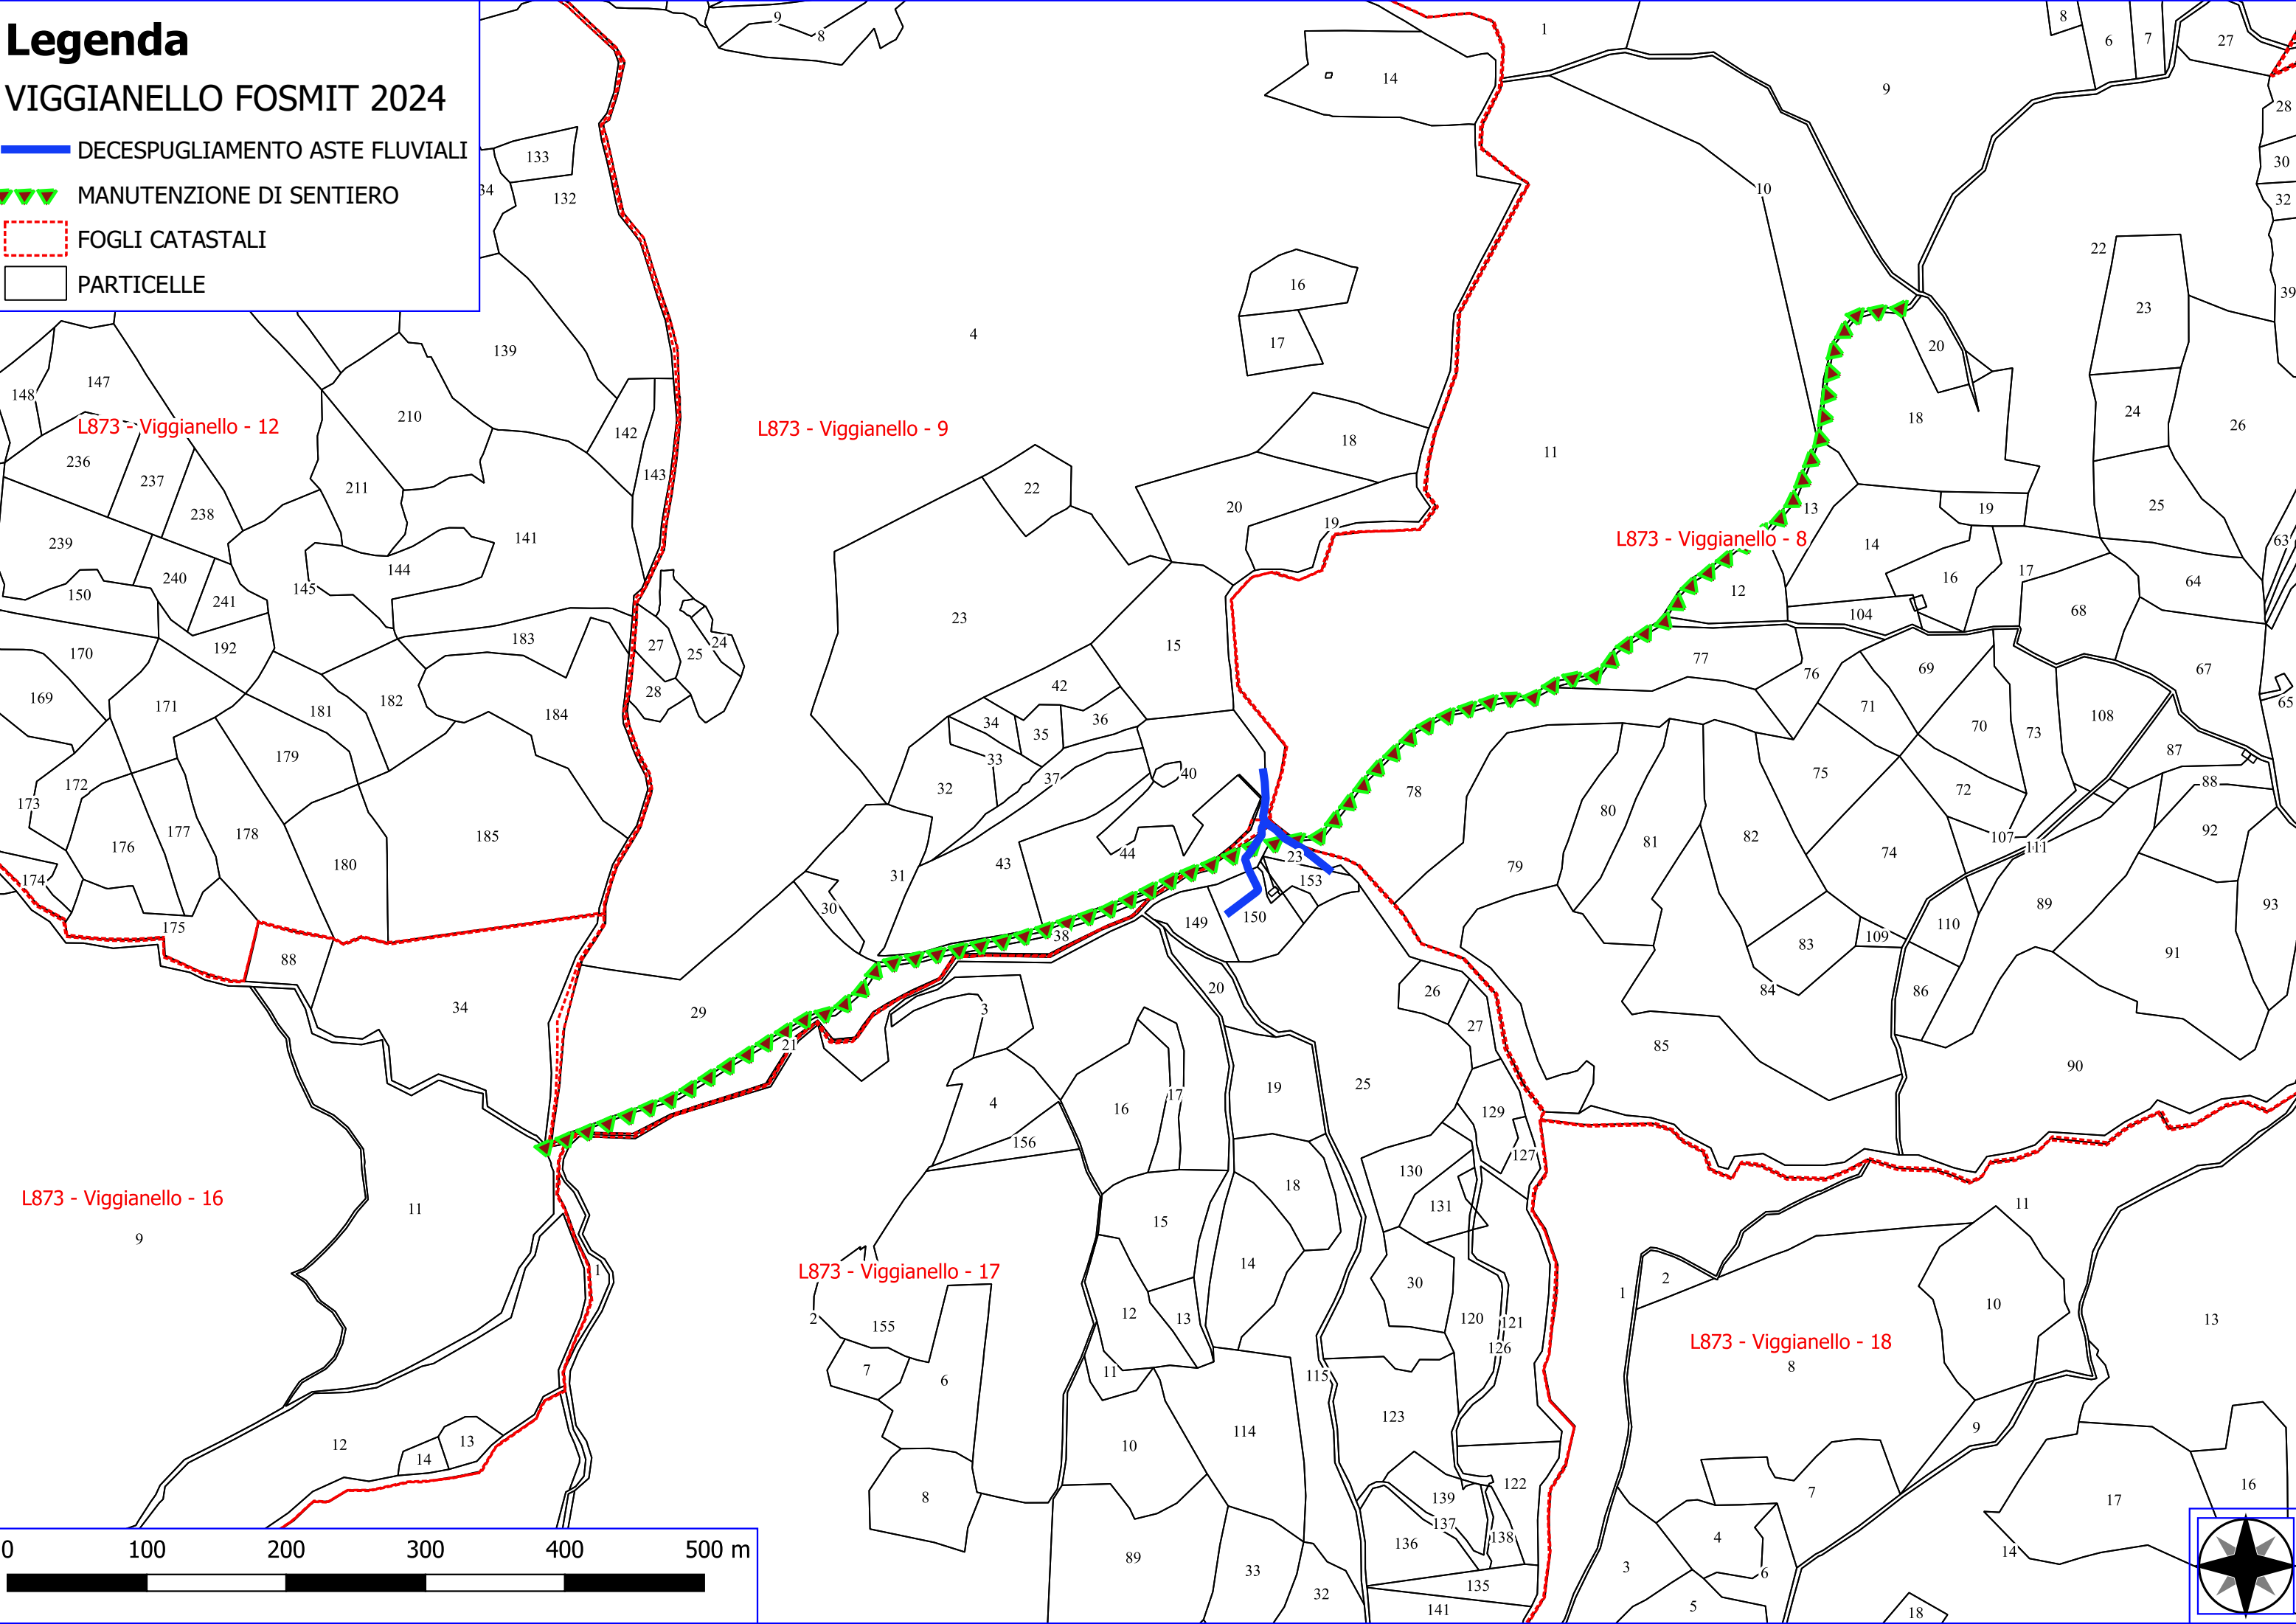

Legenda

VIGGIANELLO FOSMIT 2024

-  DECESPUGLIAMENTO ASTE FLUVIALI
-  MANUTENZIONE DI SENTIERO
-  FOGLI CATASTALI
-  PARTICELLE

L873 - Viggianello - 12

L873 - Viggianello - 9

L873 - Viggianello - 8

L873 - Viggianello - 16

L873 - Viggianello - 17

L873 - Viggianello - 18

Legenda

VIGGIANELLO FOSMIT 2024

-  VERDE URBANO E PERIURBANO
-  MANUTENZIONE ANNUALE DI CAN. E FOSSI DI GUARDIA
-  MANUTENZIONE DI SENTIERO
-  REALIZZAZIONE DI STACCIONATE
-  FOGLI CATASTALI
-  PARTICELLE

L873 - Viggianello - 40

L873 - Viggianello - 39

L873 - Viggianello - 38

L873 - Viggianello - 37

L873 - Viggianello - 64

L873 - Viggianello - 62

L873 - Viggianello - 65

0 100 200 300 400 500 m