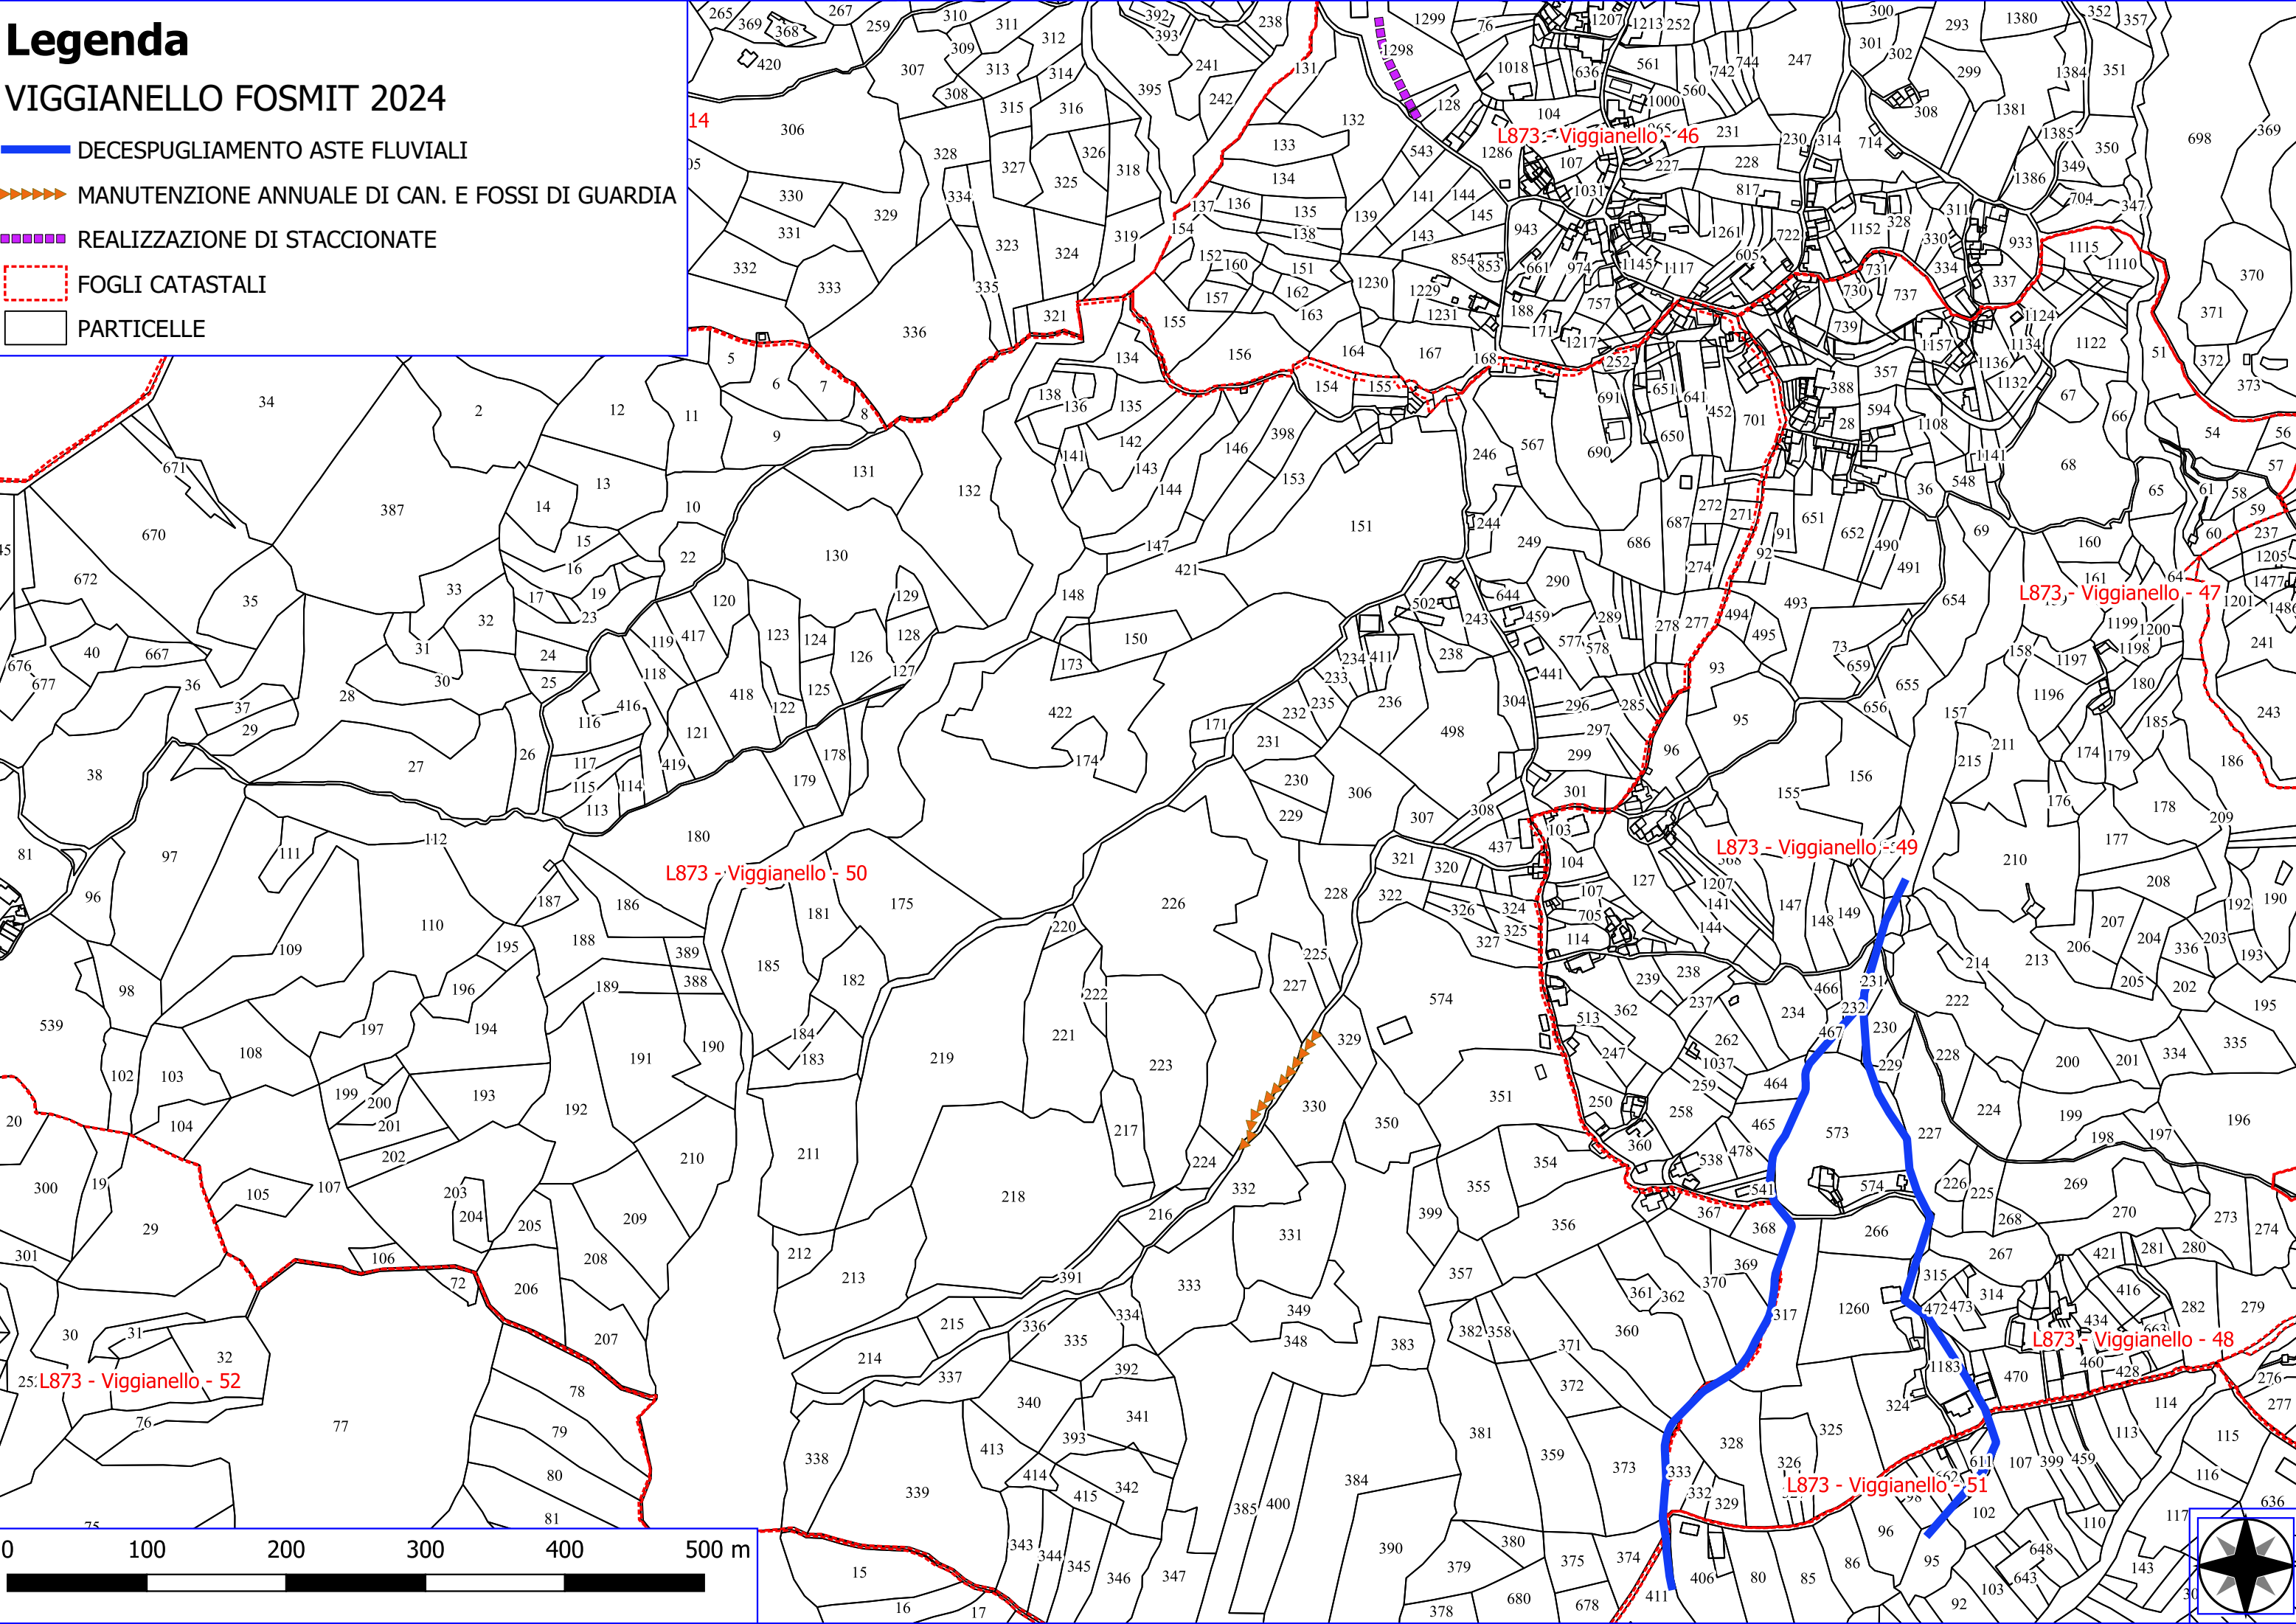

Legenda

VIGGIANELLO FOSMIT 2024

DECESPUGLIAMENTO ASTE FLUVIALI

MANUTENZIONE ANNUALE DI CAN. E FOSSI DI GUARDIA

REALIZZAZIONE DI STACCIONATE

FOGLI CATASTALI

PARTICELLE