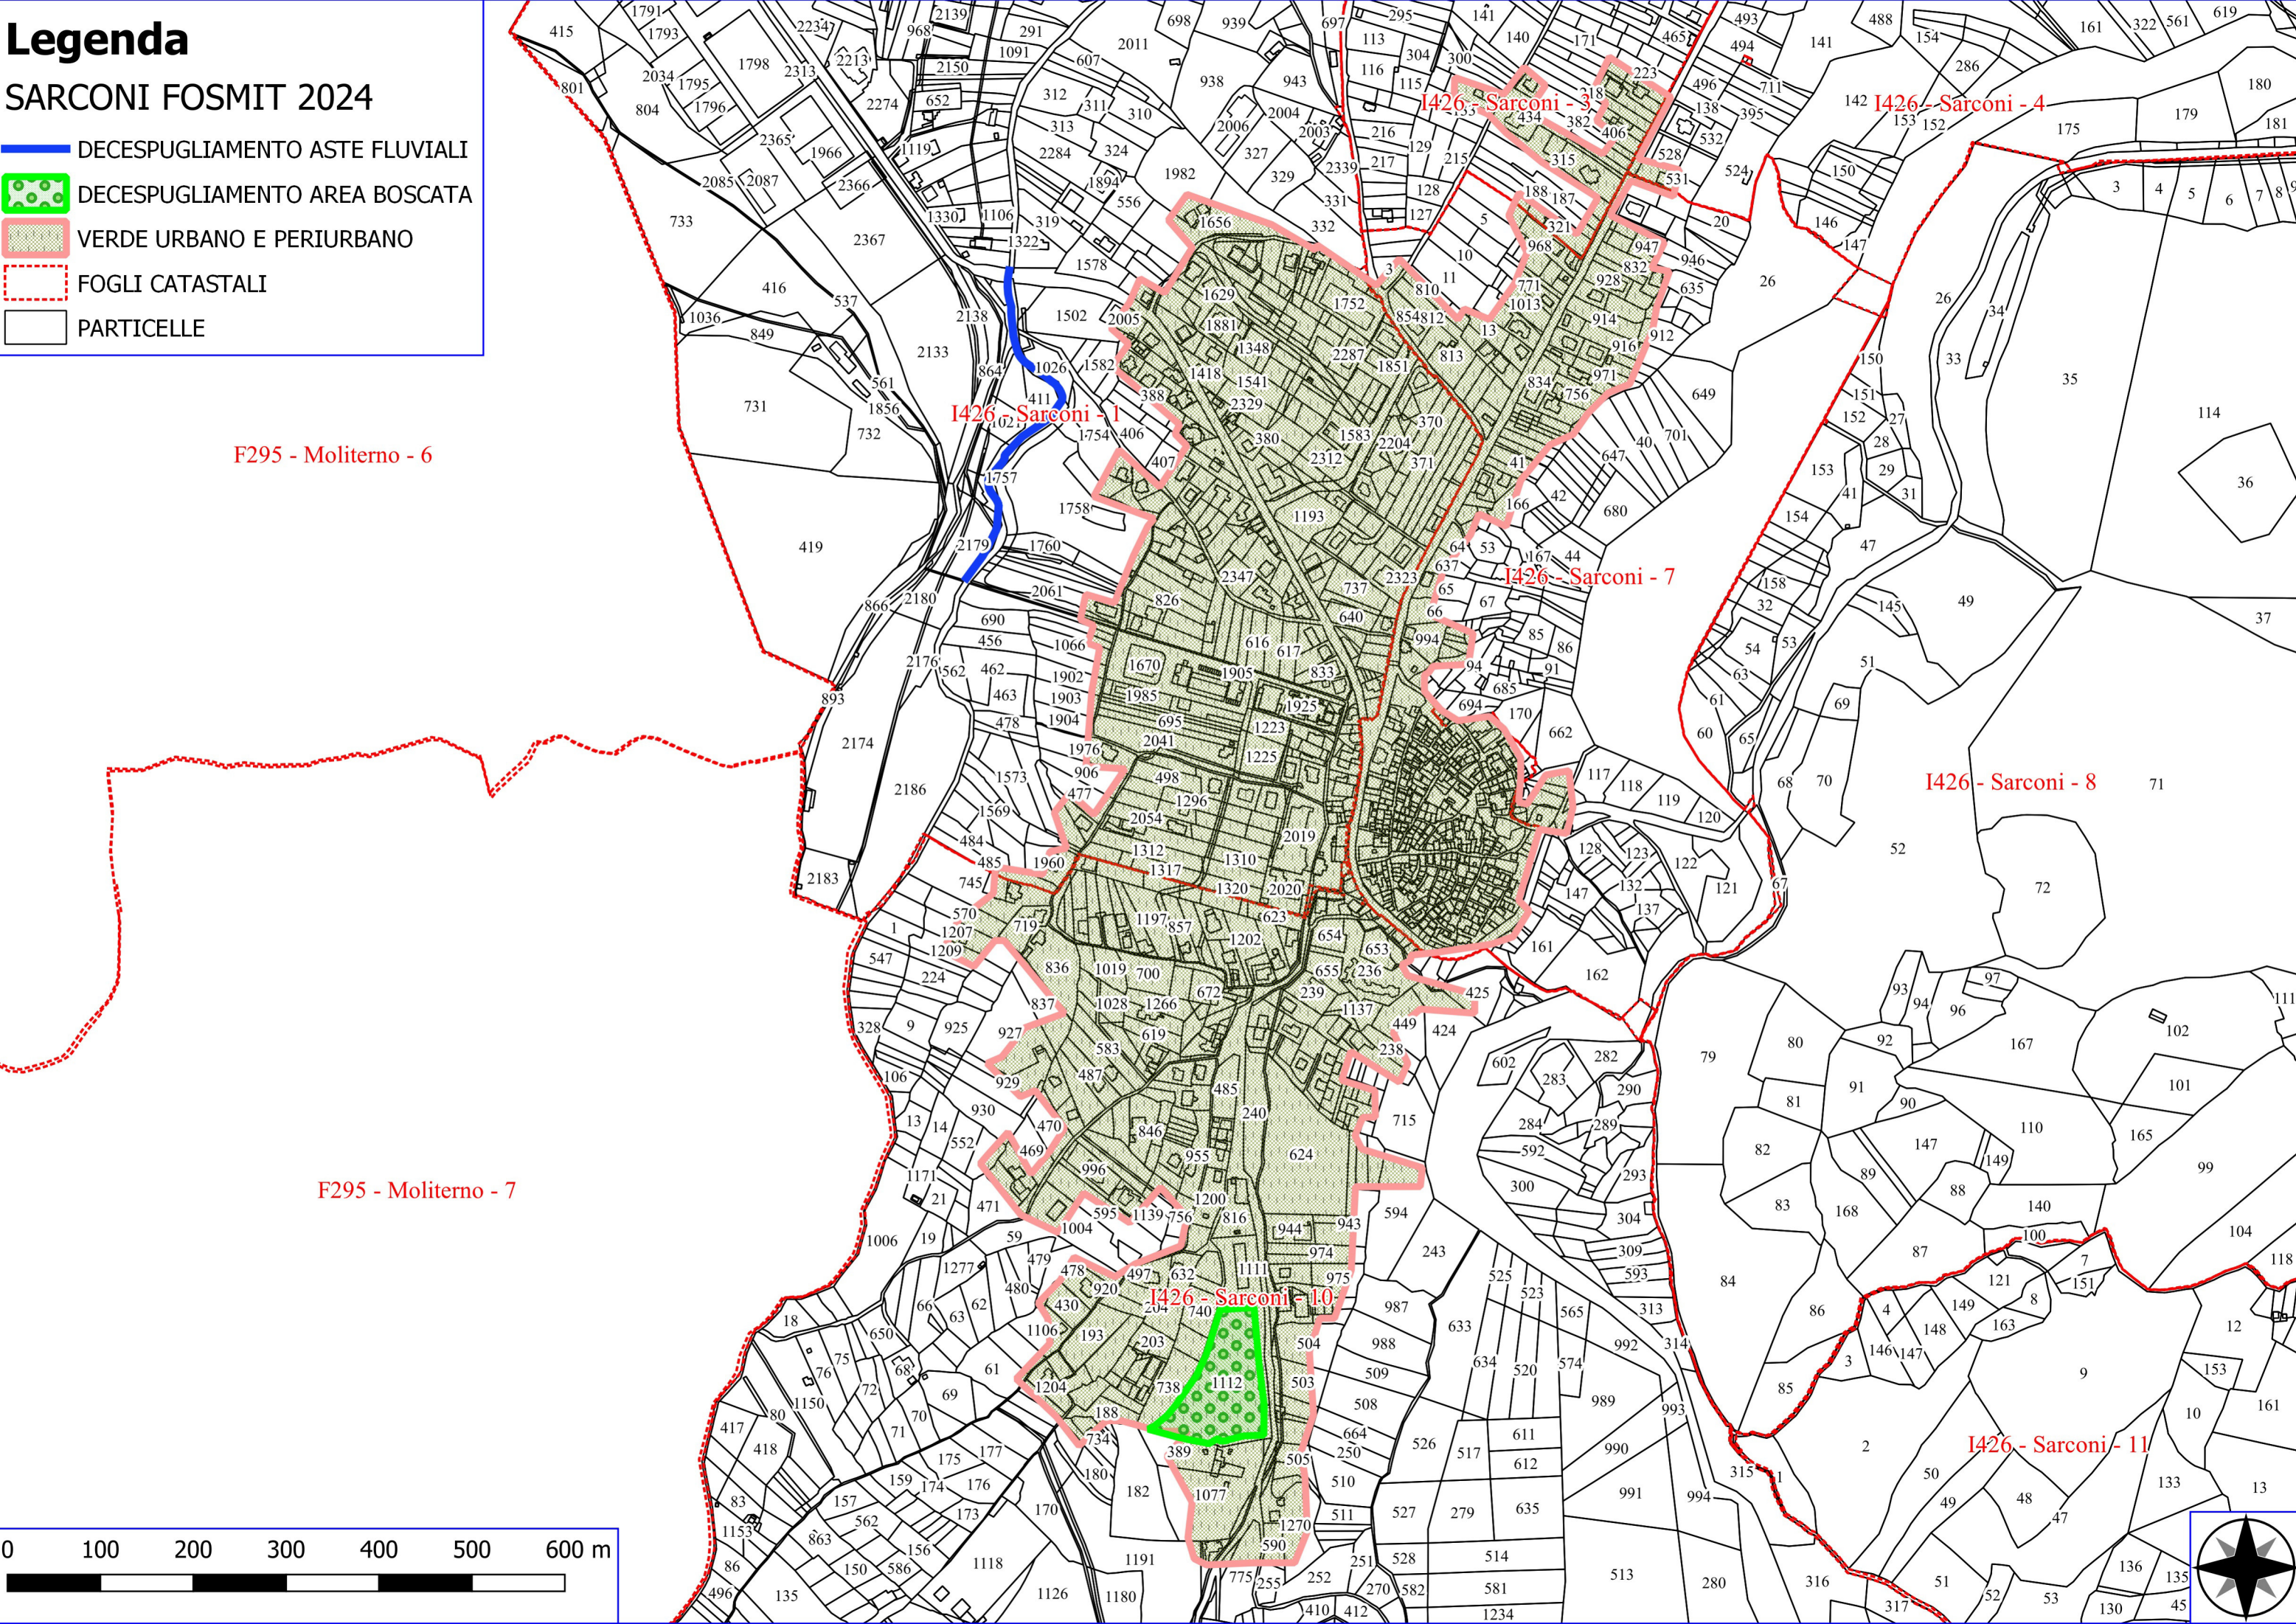

Legenda

SARCONI FOSMIT 2024

- DECESPUGLIAMENTO ASTE FLUVIALI
- DECESPUGLIAMENTO AREA BOSCATI
- VERDE URBANO E PERIURBANO
- FOGLI CATASTALI
- PARTICELLE

F295 - Moliterno - 6

F295 - Moliterno - 7

Legenda

SARCONI FOSMIT 2024

-  DECESP. CAMERETTE, VASCHE E IMP. DI SOLLEV.
-  VERDE URBANO E PERIURBANO
-  FOGLI CATASTALI
-  PARTICELLE

Legenda

SARCONI FOSMIT 2024

-  DECESP. CAMERETTE, VASCHE E IMP. DI SOLLEV.
-  FOGLI CATASTALI
-  PARTICELLE

Legenda

SARCONI FOSMIT 2024

-  MANUTENZIONE DI SENTIERO
-  DECESPUGLIAMENTO AREA BOSCATI
-  VERDE URBANO E PERIURBANO
-  FOGLI CATASTALI
-  PARTICELLE