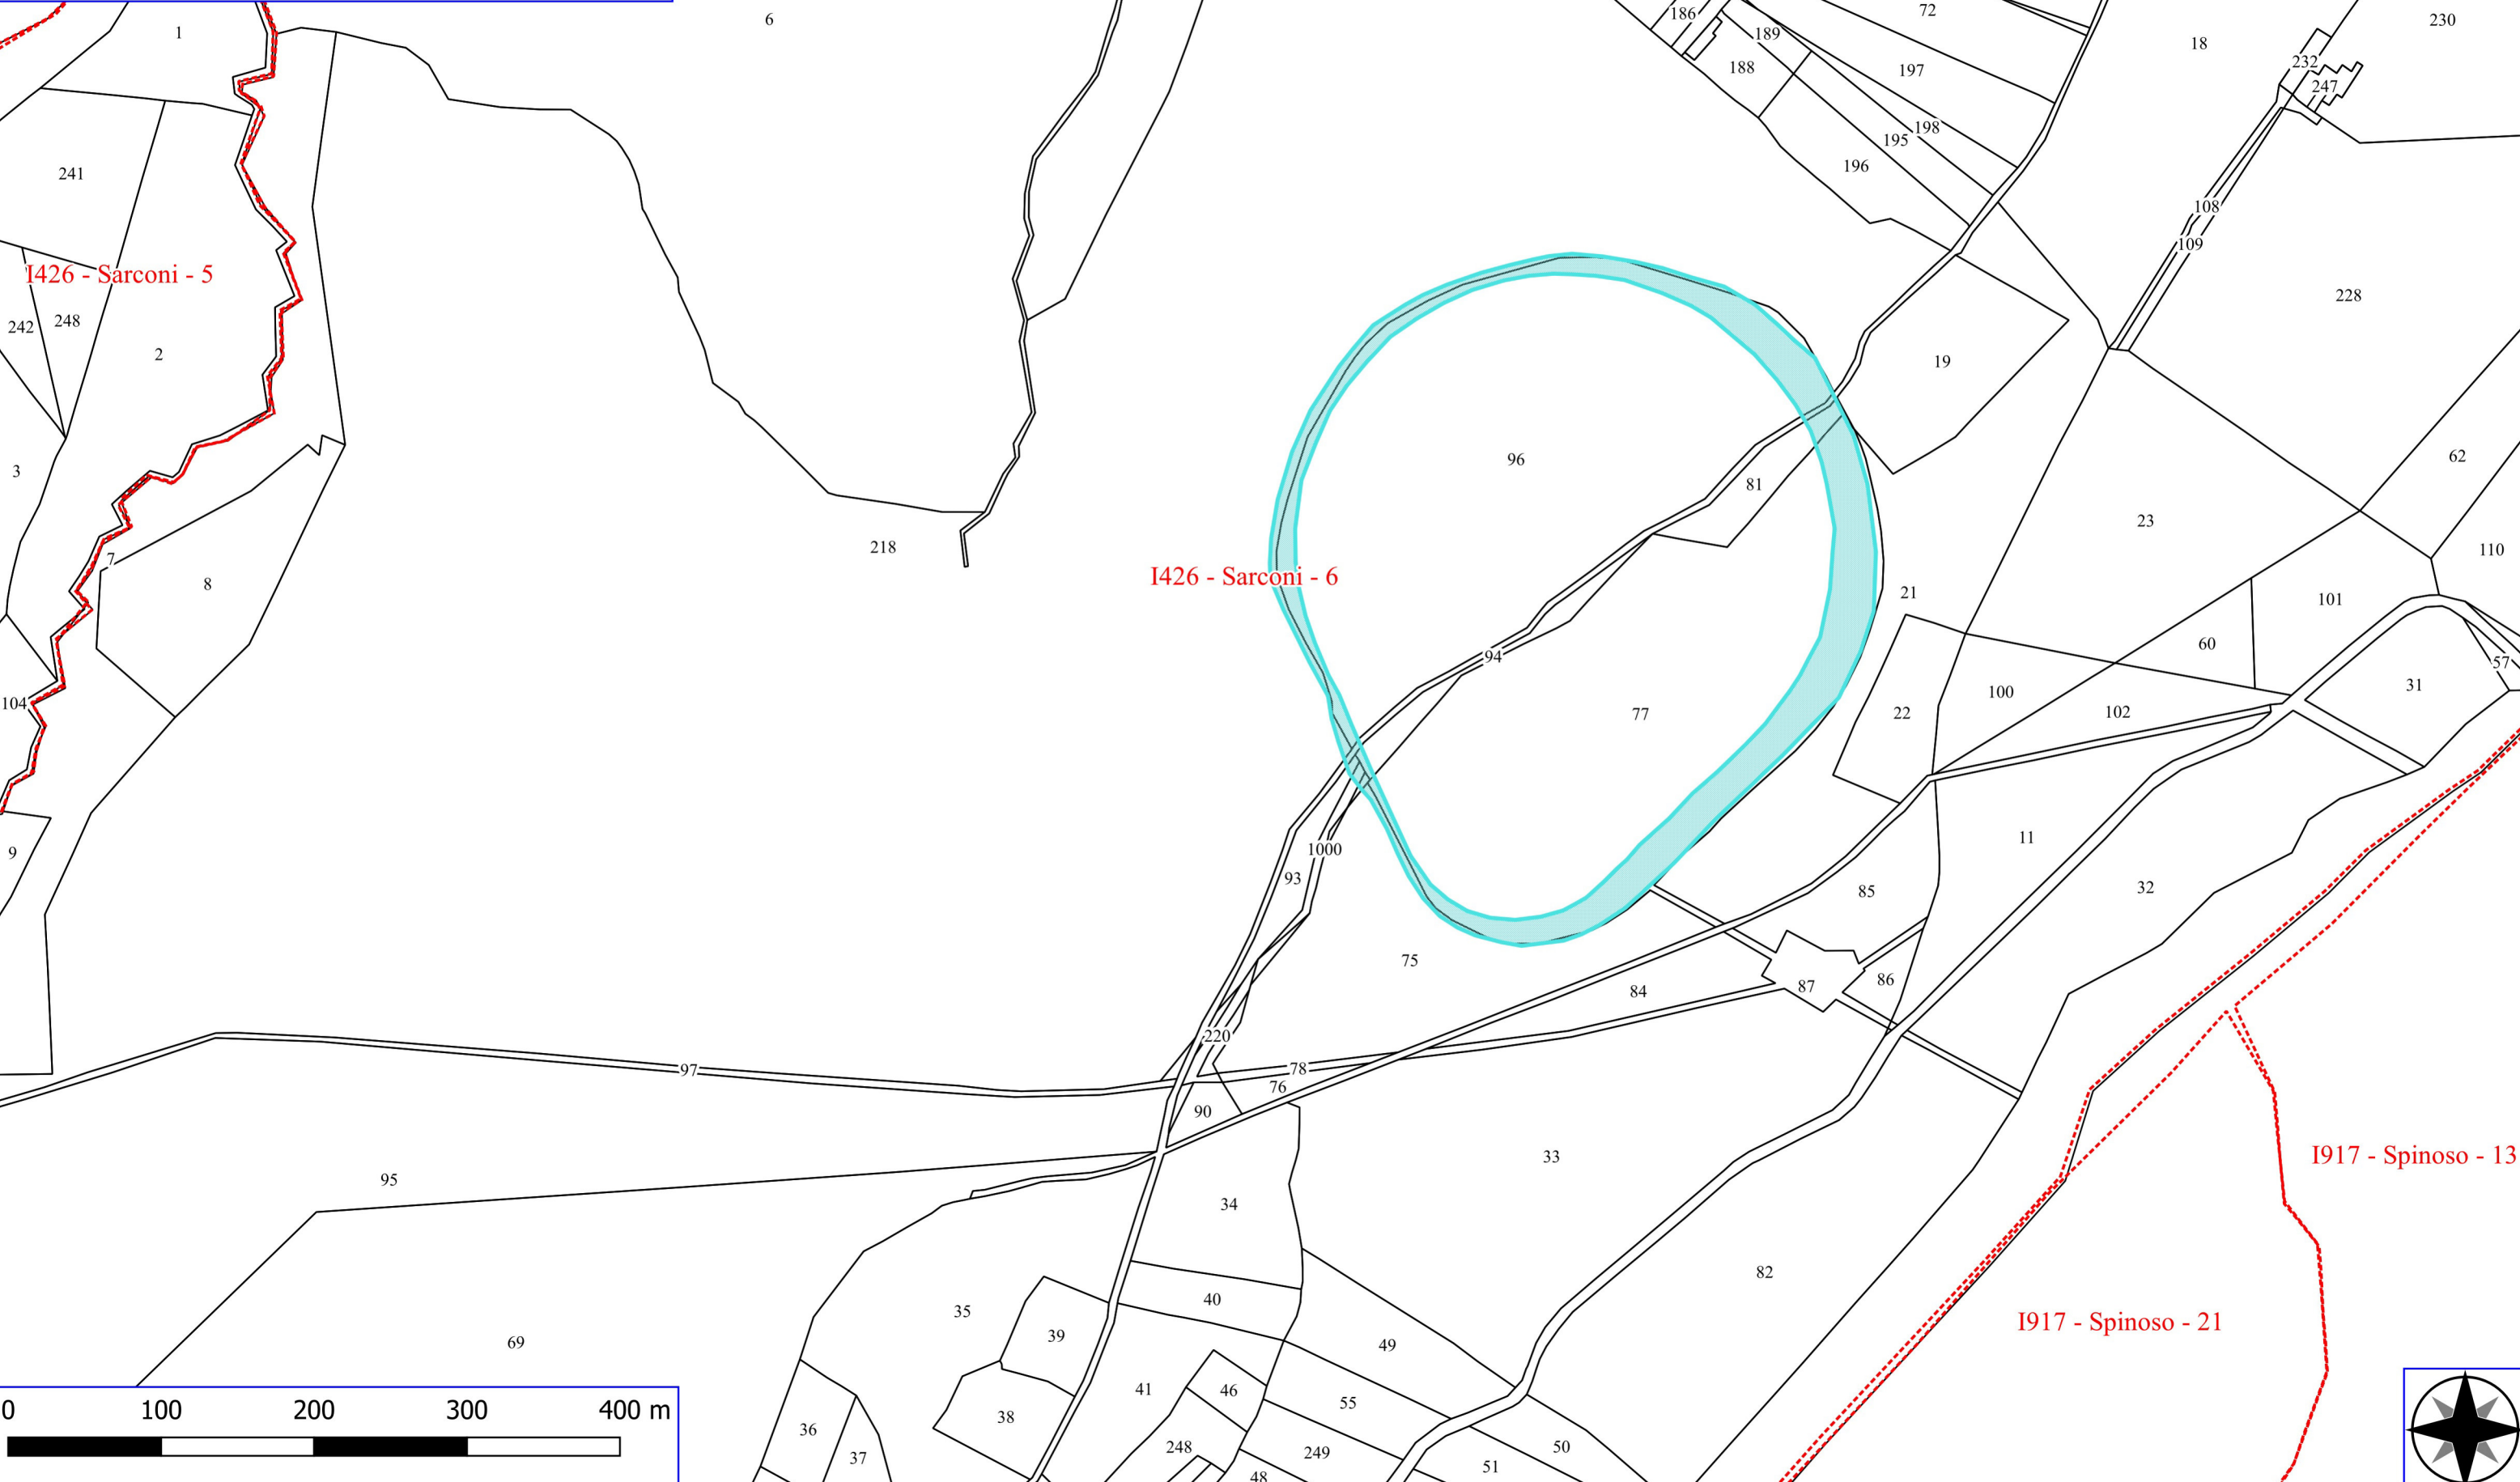

Legenda

SARCONI FOSMIT 2024

- DECESPUGLIAMENTO ASTE FLUVIALI
- DECESPUGLIAMENTO AREA BOSCATI
- VERDE URBANO E PERIURBANO
- FOGLI CATASTALI
- PARTICELLE

F295 - Moliterno - 6

F295 - Moliterno - 7

Legenda

SARCONI FOSMIT 2024

Legenda

SARCONI FOSMIT 2024

-  MANUTENZIONE DI SENTIERO
-  DECESPUGLIAMENTO AREA BOSCATI
-  VERDE URBANO E PERIURBANO
-  FOGLI CATASTALI
-  PARTICELLE