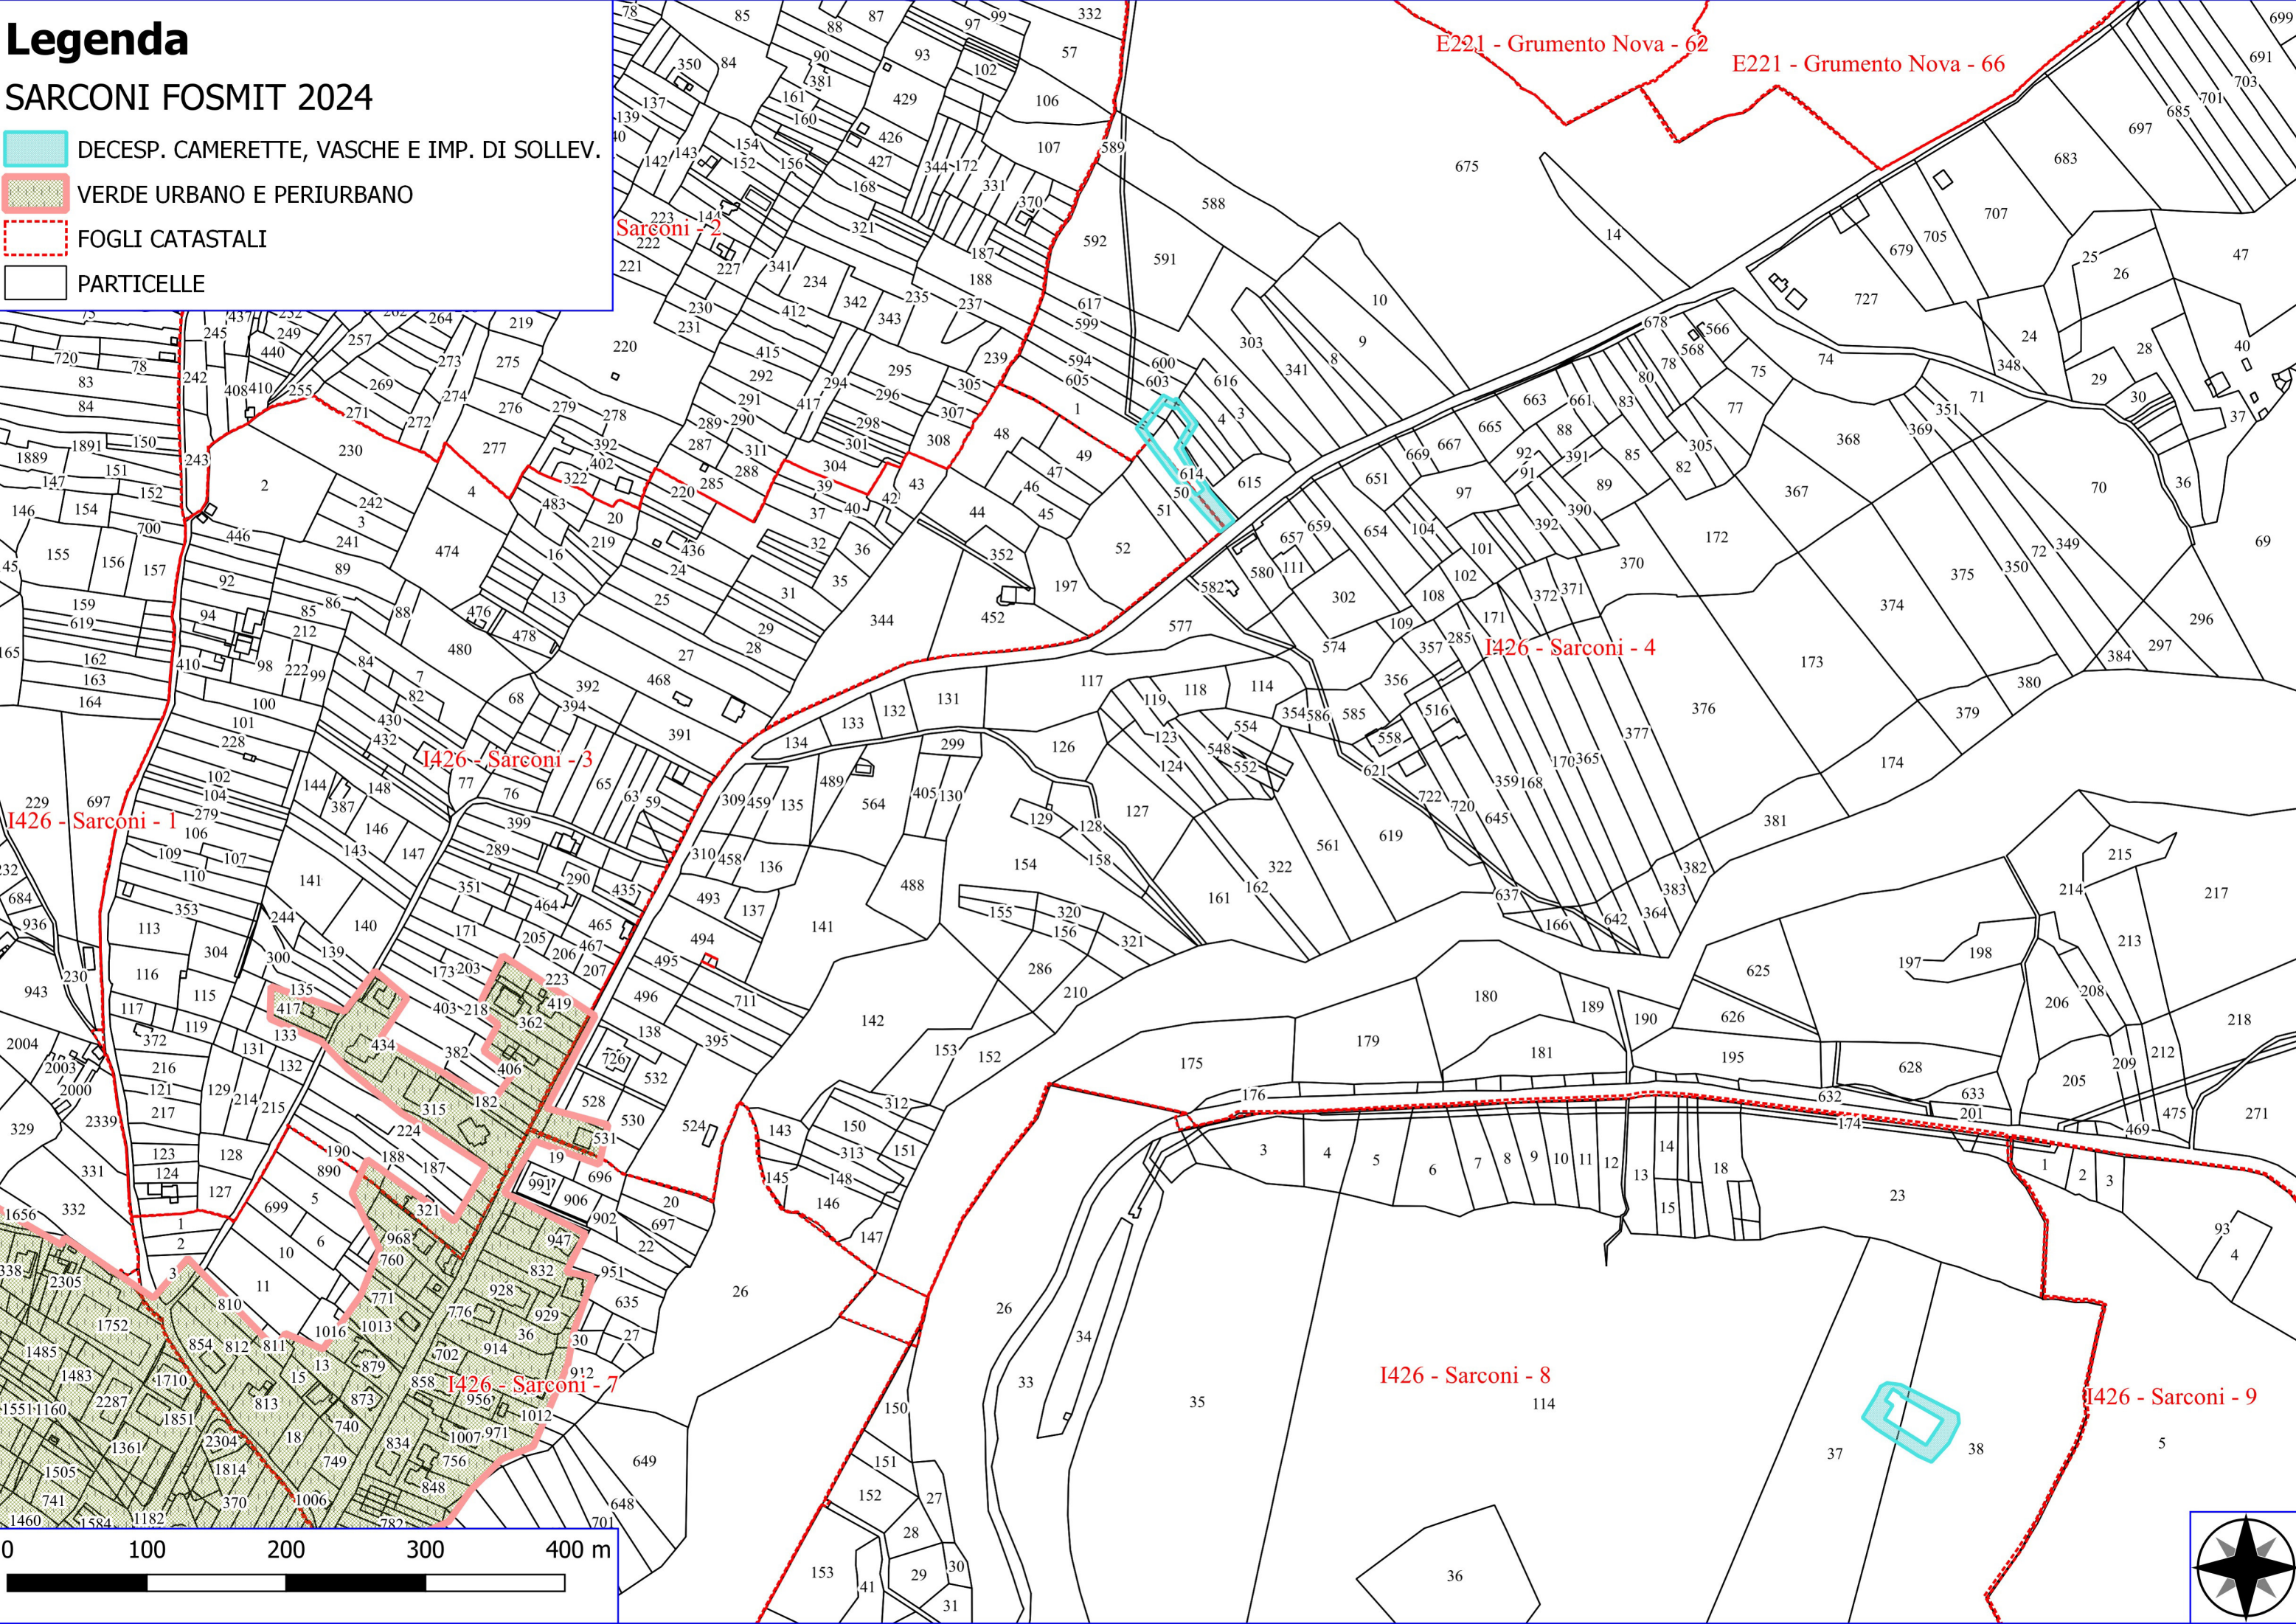

Legenda

SARCONI FOSMIT 2024

- DECESP. CAMERETTE, VASCHE E IMP. DI SOLLEV.
- VERDE URBANO E PERIURBANO
- FOGLI CATASTALI
- PARTICELLE