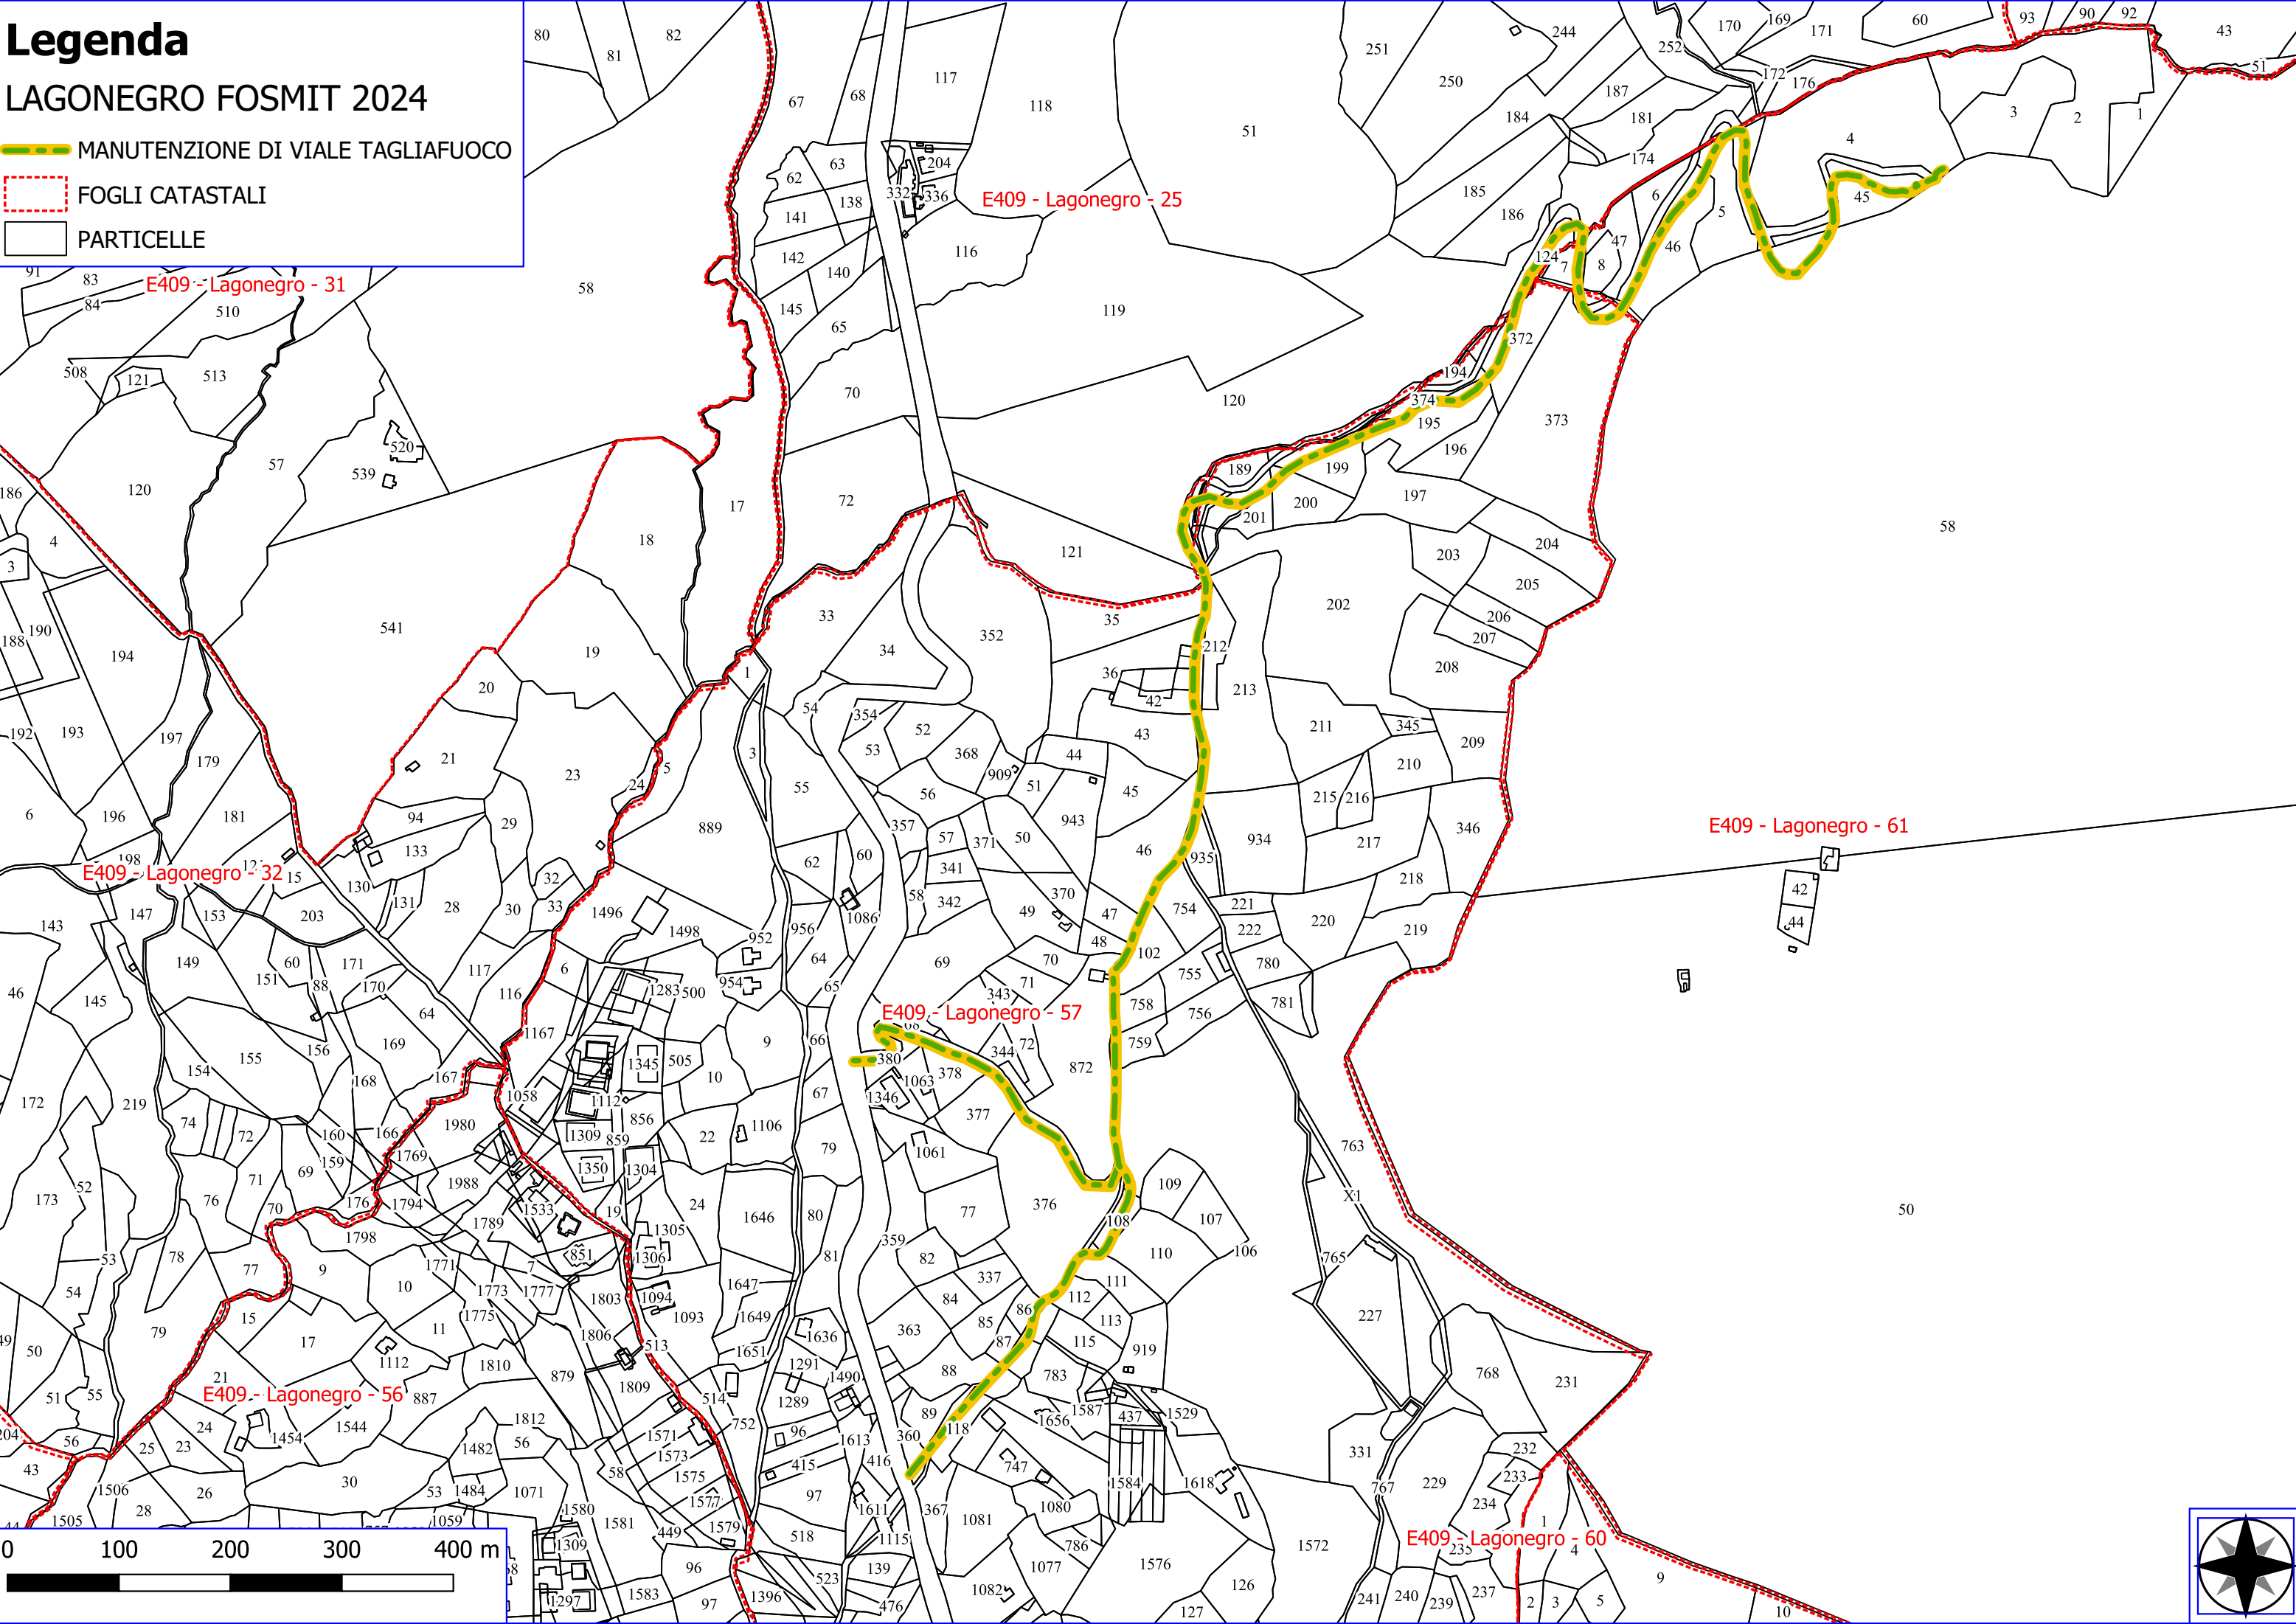

Legenda

LAGONEGRO FOSMIT 2024

-  DECESPUGLIAMENTO ASTE FLUVIALI
-  FOGLI CATASTALI
-  PARTICELLE

Legenda

LAGONEGRO FOSMIT 2024

STACCIONATE

FOGLI CATASTALI

PARTICELLE

E409 - Lagonegro - 41

Legenda

LAGONEGRO FOSMIT 2024

-  DECESPUGLIAMENTO ASTE FLUVIALI
-  FOGLI CATASTALI
-  PARTICELLE

Legenda

LAGONEGRO FOSMIT 2024

-  MANUTENZIONE DI VIAE TAGLIAFUOCO
-  FOGLI CATASTALI
-  PARTICELLE

E409 - Lagonegro - 25

E409 - Lagonegro - 31

E409 - Lagonegro - 32

E409 - Lagonegro - 61

E409 - Lagonegro - 57

E409 - Lagonegro - 56

E409 - Lagonegro - 60

Legenda