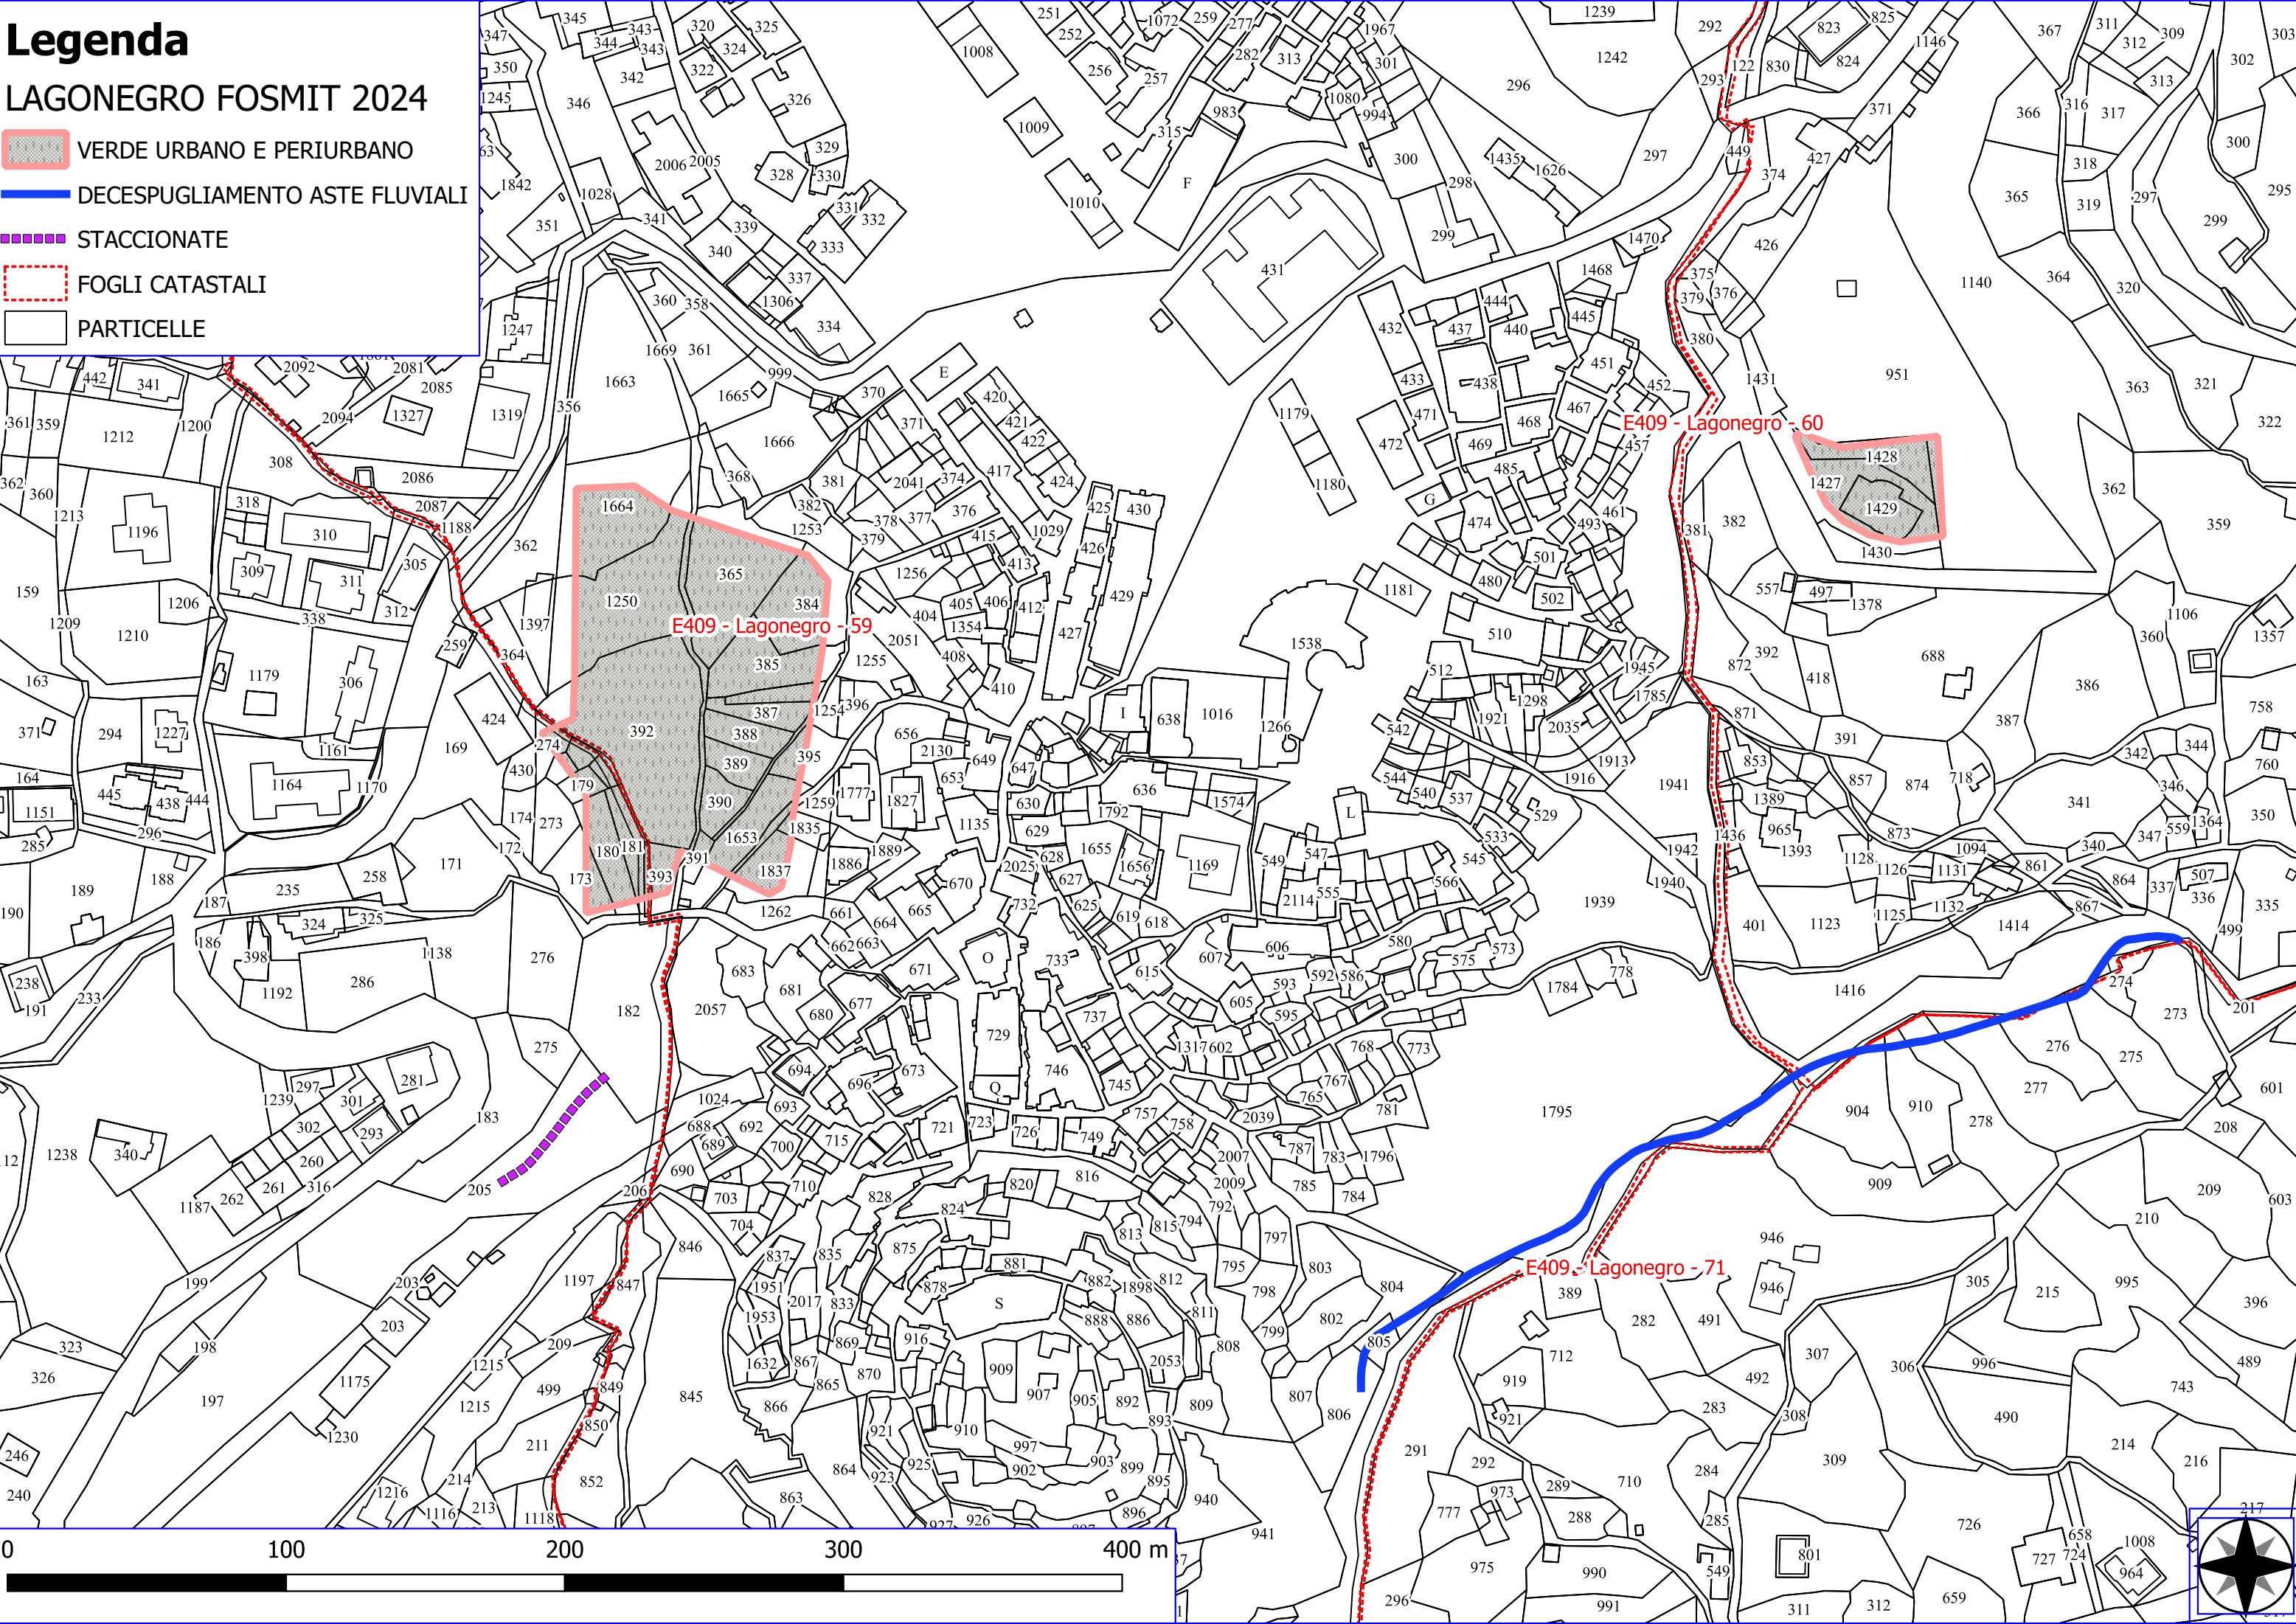

E409 - Lagonegro - 41

Legenda

LAGONEGRO FOSMIT 2024

-  DECESPUGLIAMENTO ASTE FLUVIALI
-  FOGLI CATASTALI
-  PARTICELLE

Legenda

LAGONEGRO FOSMIT 2024

-  MANUTENZIONE DI VIAE TAGLIAFUOCO
-  FOGLI CATASTALI
-  PARTICELLE

E409 - Lagonegro - 25

E409 - Lagonegro - 31

E409 - Lagonegro - 32

E409 - Lagonegro - 61

E409 - Lagonegro - 57

E409 - Lagonegro - 56

E409 - Lagonegro - 60

Legenda

LAGONEGRO FOSMIT 2024

-  VERDE URBANO E PERIURBANO
-  DECESPUGLIAMENTO ASTE FLUVIALI
-  FOGLI CATASTALI
-  PARTICELLE

Legenda

LAGONEGRO FOSMIT 2024

-  VERDE URBANO E PERIURBANO
-  FOGLI CATASTALI
-  PARTICELLE

Legenda

LAGONEGRO FOSMIT 2024

-  VERDE URBANO E PERIURBANO
-  DECESPUGLIAMENTO ASTE FLUVIALI
-  STACCIONATE
-  FOGLI CATASTALI
-  PARTICELLE

Legenda

LAGONEGRO FOSMIT 2024

-  VERDE URBANO E PERIURBANO
-  MANUTENZIONE DI VIALE TAGLIAFUOCO
-  FOGLI CATASTALI
-  PARTICELLE