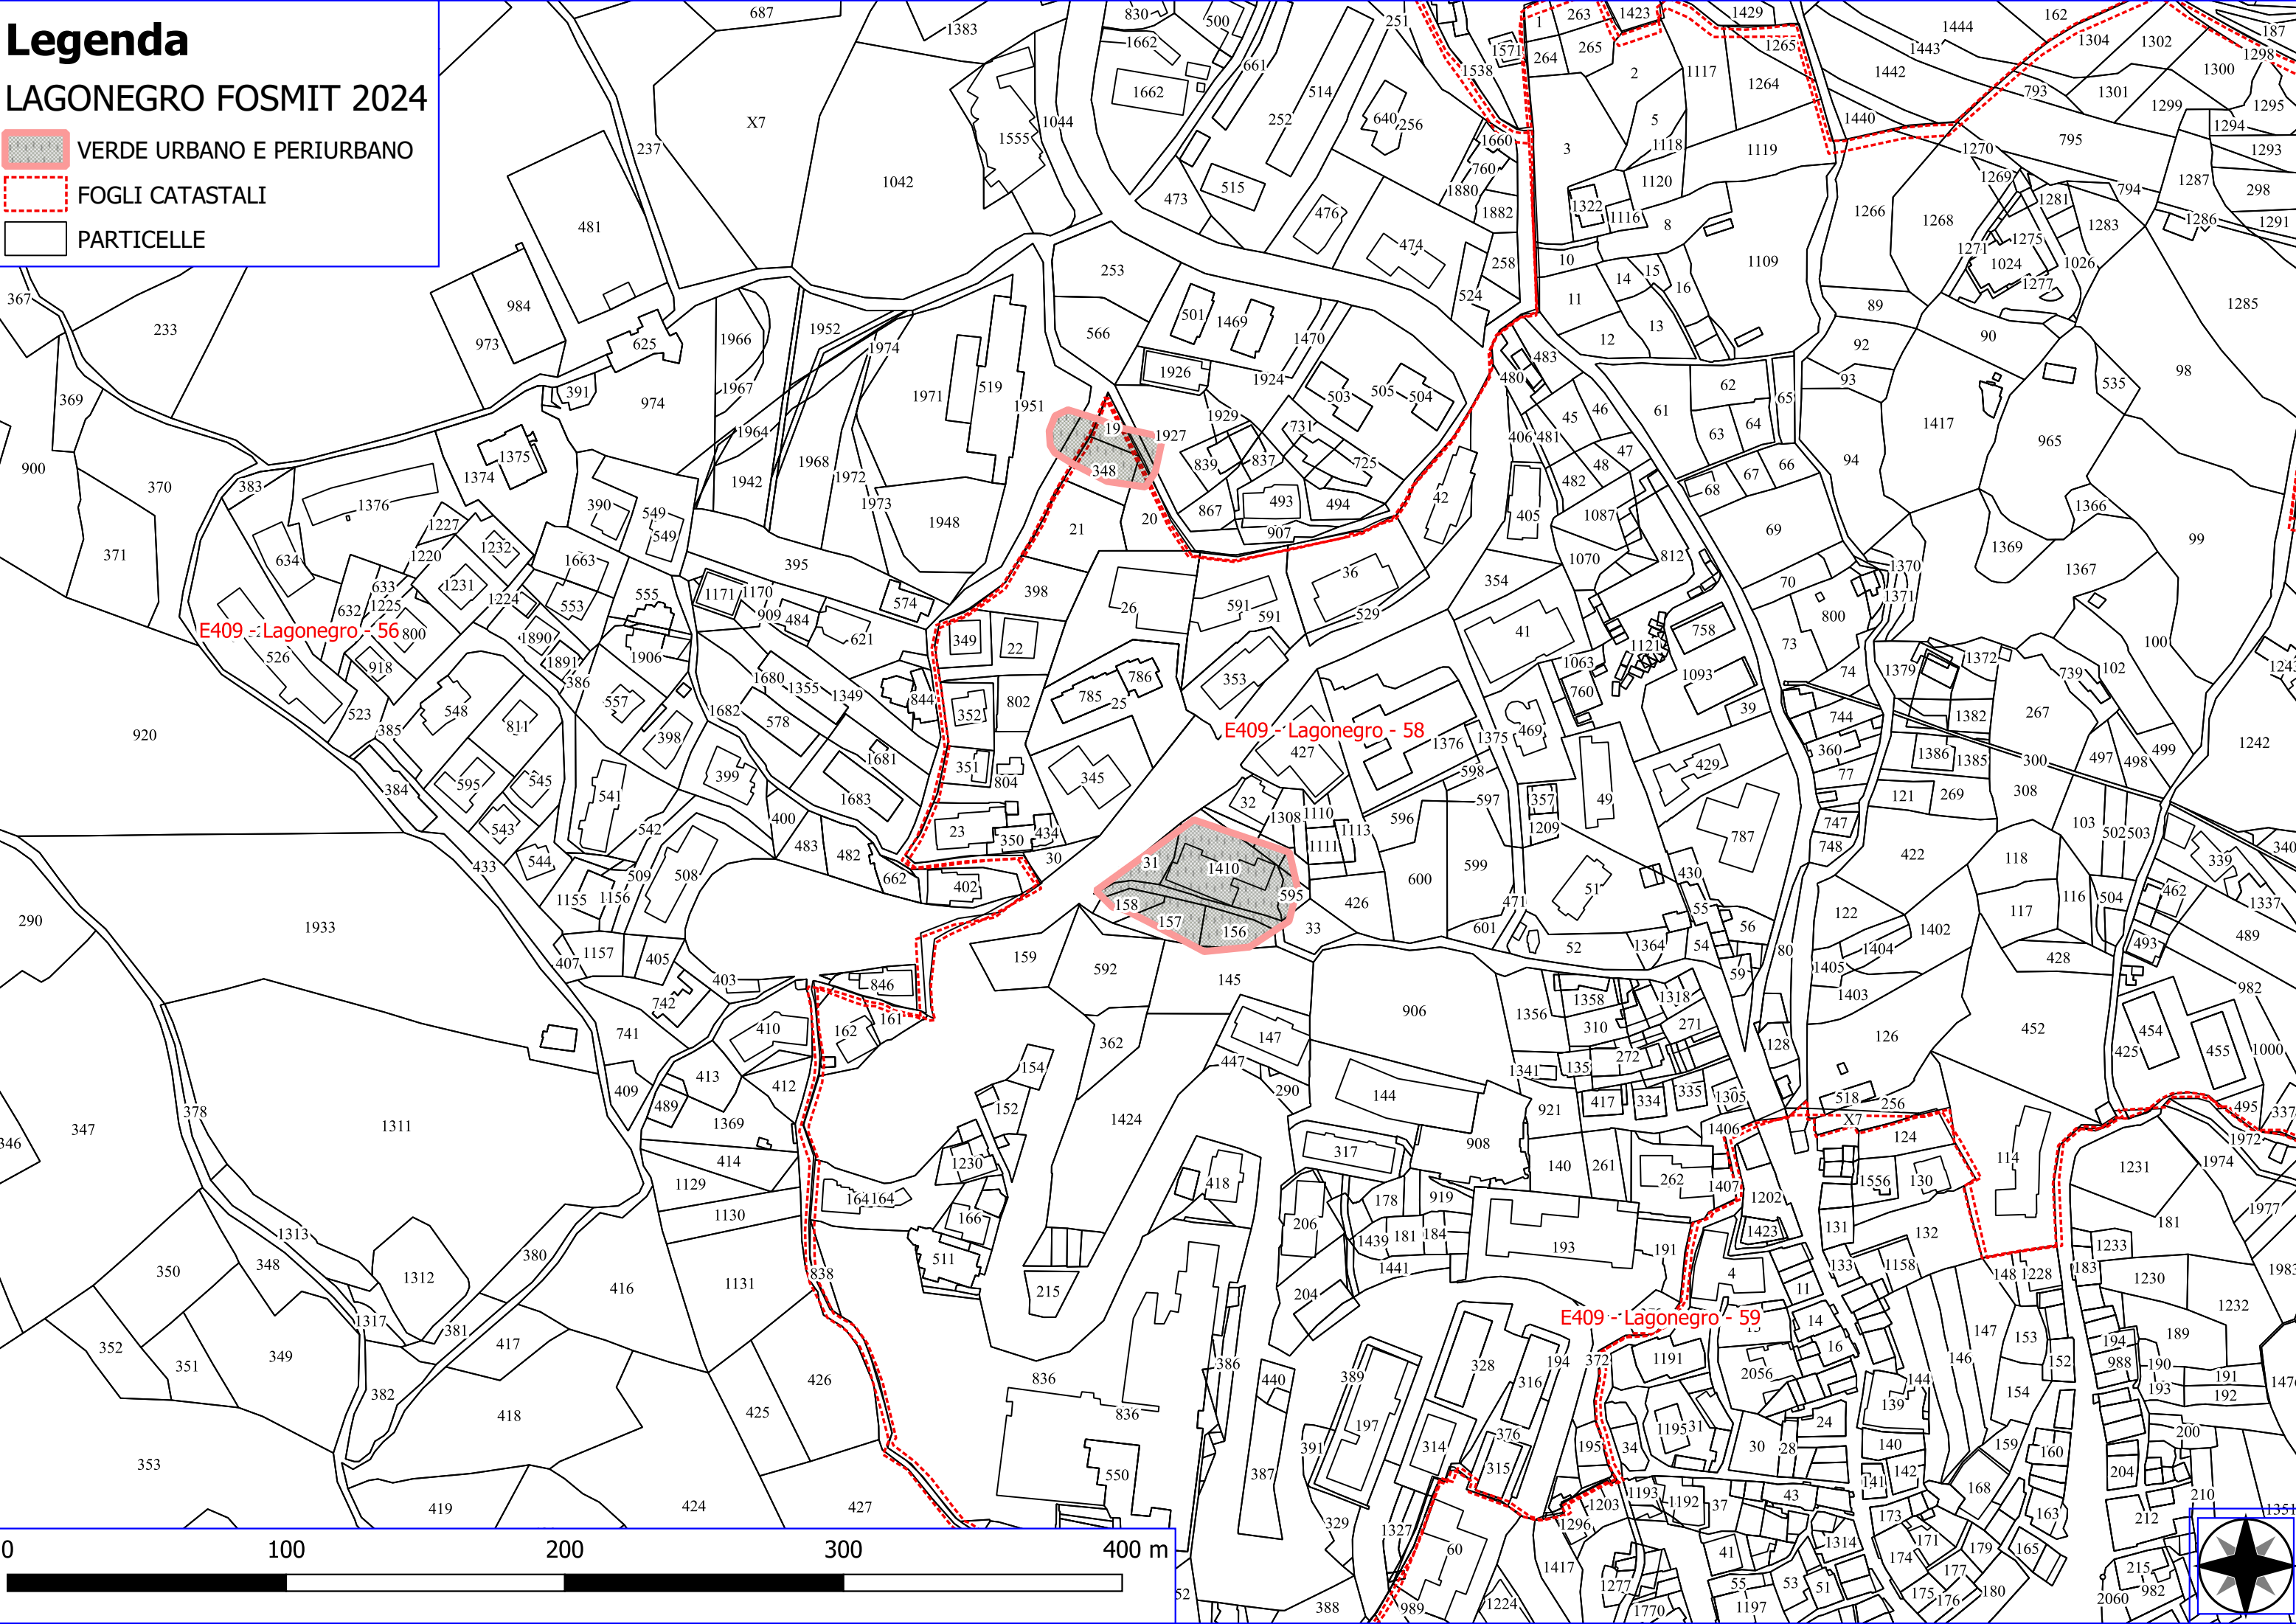

E409 - Lagonegro - 41

Legenda

LAGONEGRO FOSMIT 2024

-  DECESPUGLIAMENTO ASTE FLUVIALI
-  FOGLI CATASTALI
-  PARTICELLE

Legenda

LAGONEGRO FOSMIT 2024

-  MANUTENZIONE DI VIAE TAGLIAFUOCO
-  FOGLI CATASTALI
-  PARTICELLE

E409 - Lagonegro - 25

E409 - Lagonegro - 31

E409 - Lagonegro - 32

E409 - Lagonegro - 61

E409 - Lagonegro - 57

E409 - Lagonegro - 56

E409 - Lagonegro - 60

Legenda

LAGONEGRO FOSMIT 2024

-  VERDE URBANO E PERIURBANO
-  DECESPUGLIAMENTO ASTE FLUVIALI
-  FOGLI CATASTALI
-  PARTICELLE

Legenda

LAGONEGRO FOSMIT 2024

-  VERDE URBANO E PERIURBANO
-  FOGLI CATASTALI
-  PARTICELLE