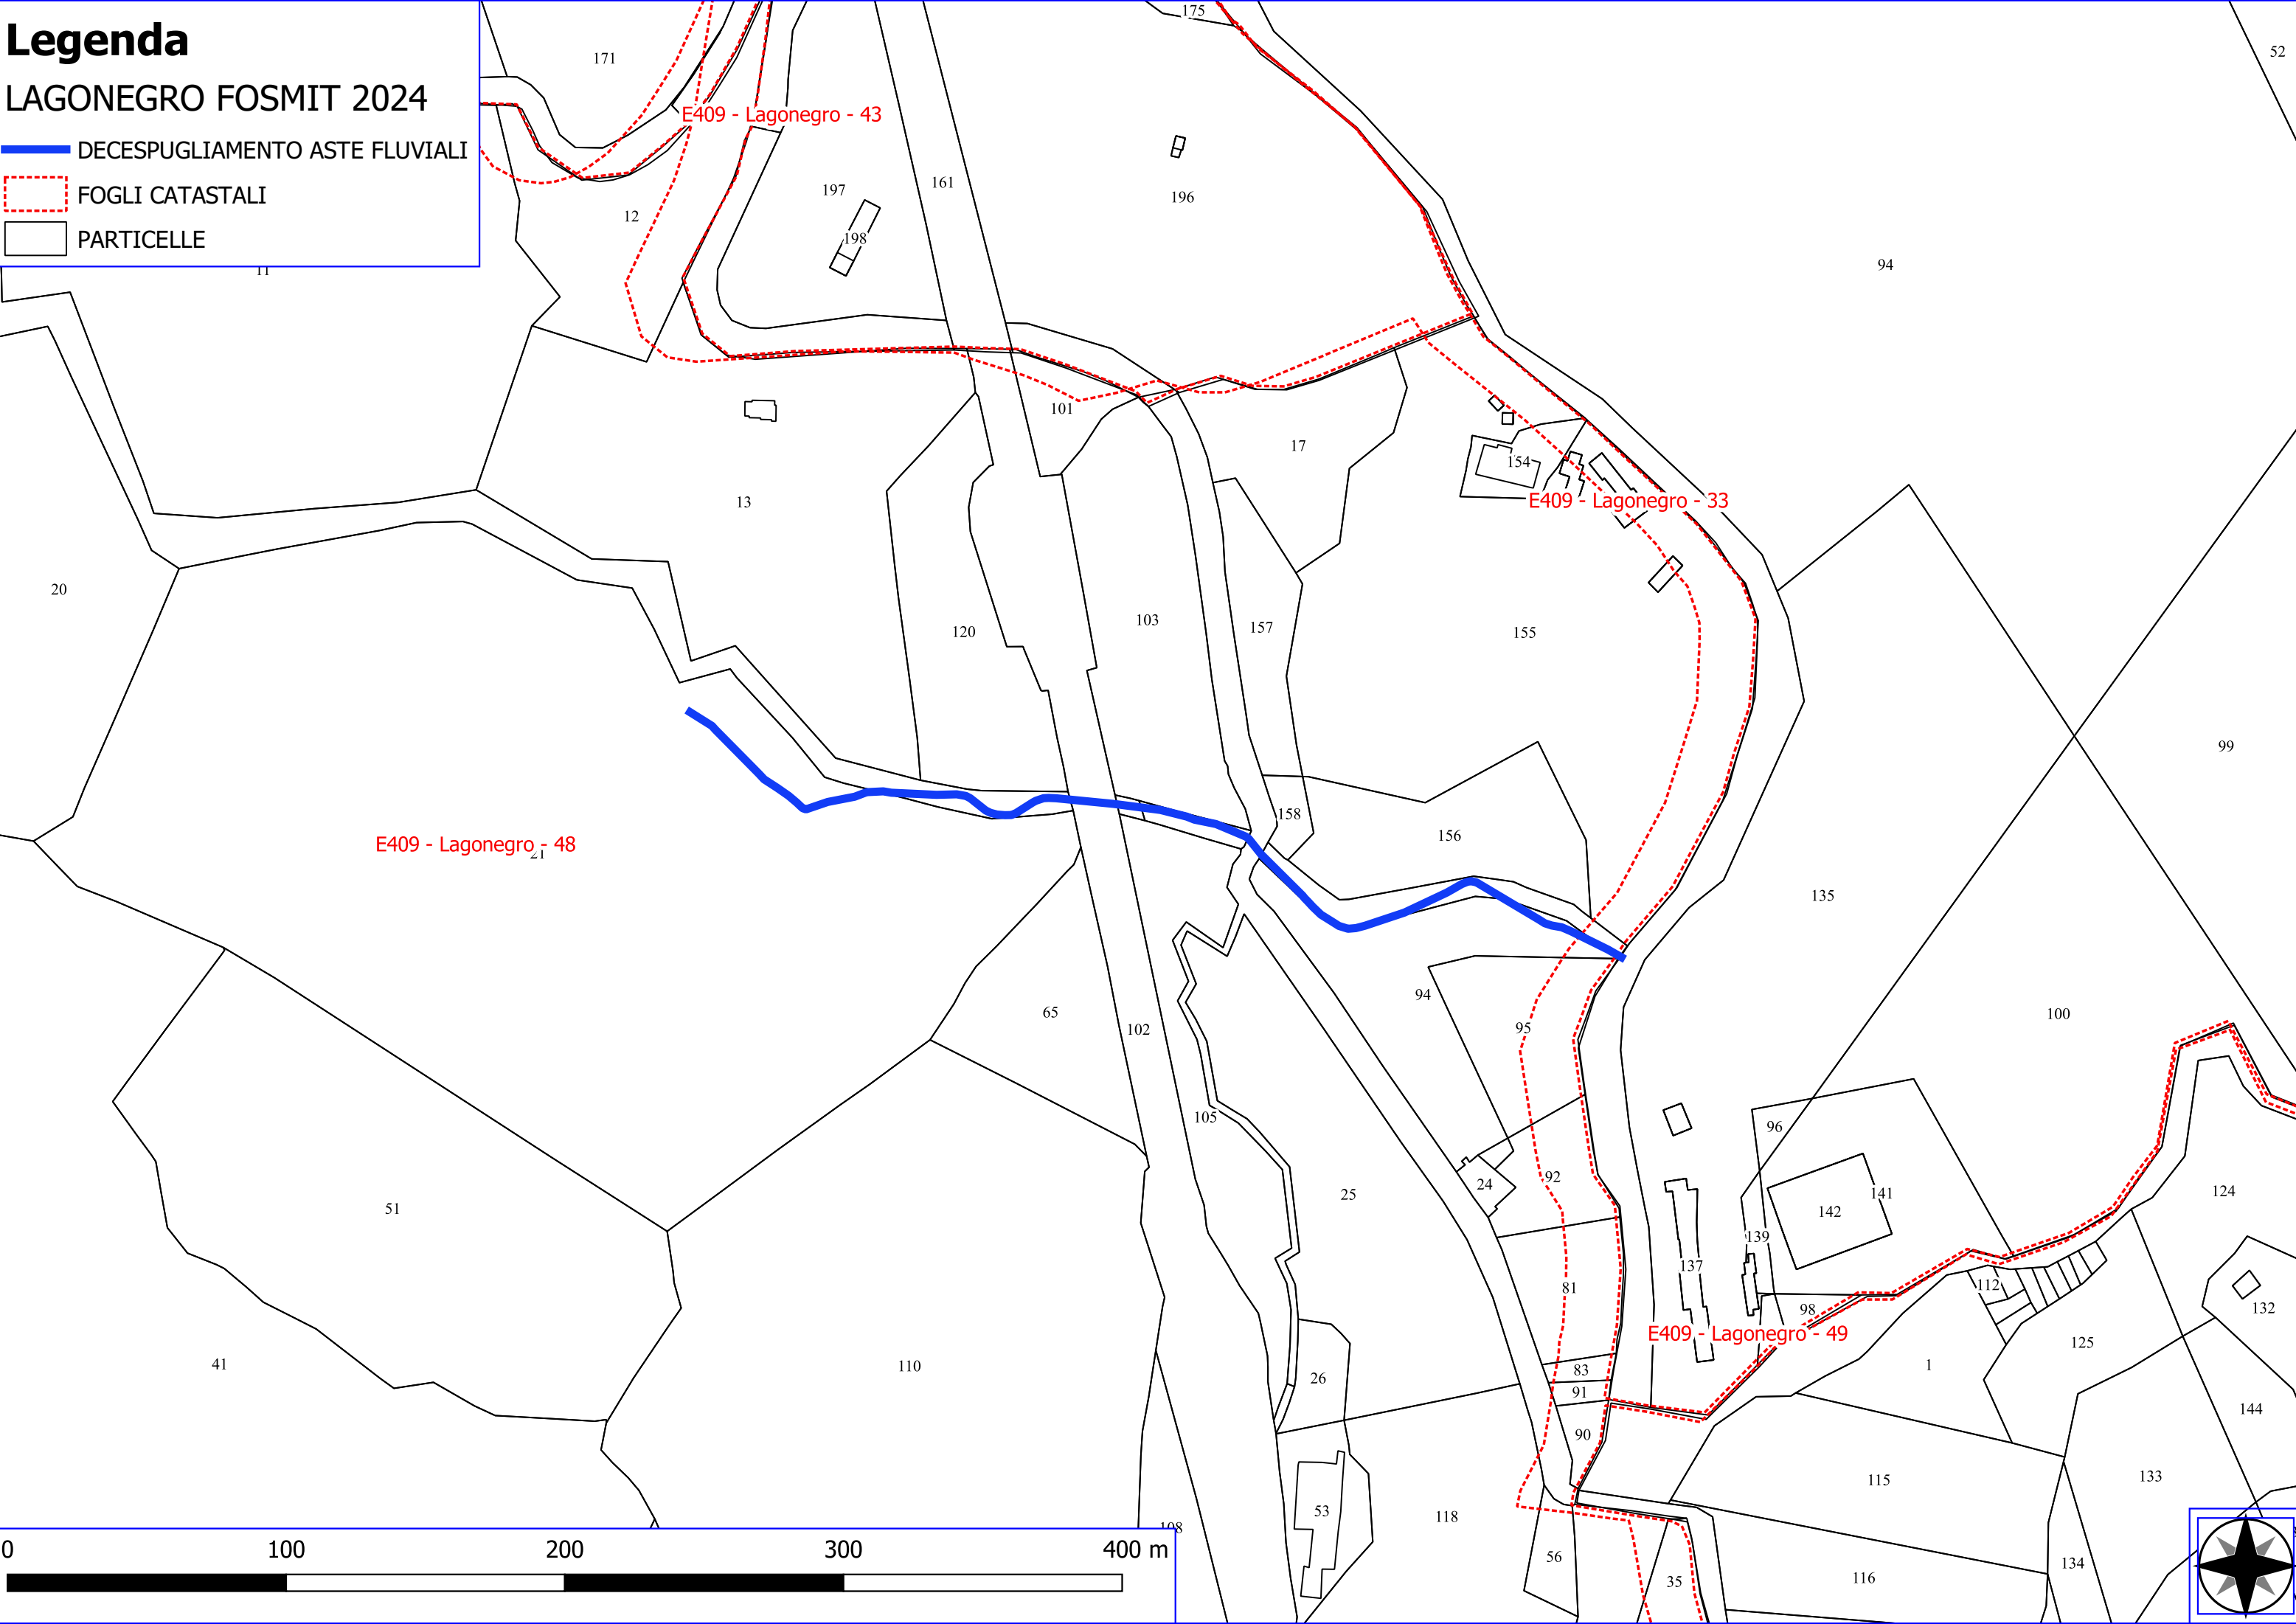

Legenda

LAGONEGRO FOSMIT 2024

-  DECESPUGLIAMENTO ASTE FLUVIALI
-  FOGLI CATASTALI
-  PARTICELLE

Legenda

LAGONEGRO FOSMIT 2024

STACCIONATE

FOGLI CATASTALI

PARTICELLE

E409 - Lagonegro - 41

Legenda

LAGONEGRO FOSMIT 2024

-  DECESPUGLIAMENTO ASTE FLUVIALI
-  FOGLI CATASTALI
-  PARTICELLE

Legenda

LAGONEGRO FOSMIT 2024

-  MANUTENZIONE DI VIAE TAGLIAFUOCO
-  FOGLI CATASTALI
-  PARTICELLE

E409 - Lagonegro - 25

E409 - Lagonegro - 31

E409 - Lagonegro - 32

E409 - Lagonegro - 61

E409 - Lagonegro - 57

E409 - Lagonegro - 56

E409 - Lagonegro - 60

Legenda

LAGONEGRO FOSMIT 2024

-  VERDE URBANO E PERIURBANO
-  DECESPUGLIAMENTO ASTE FLUVIALI
-  FOGLI CATASTALI
-  PARTICELLE

Legenda

LAGONEGRO FOSMIT 2024

-  VERDE URBANO E PERIURBANO
-  FOGLI CATASTALI
-  PARTICELLE