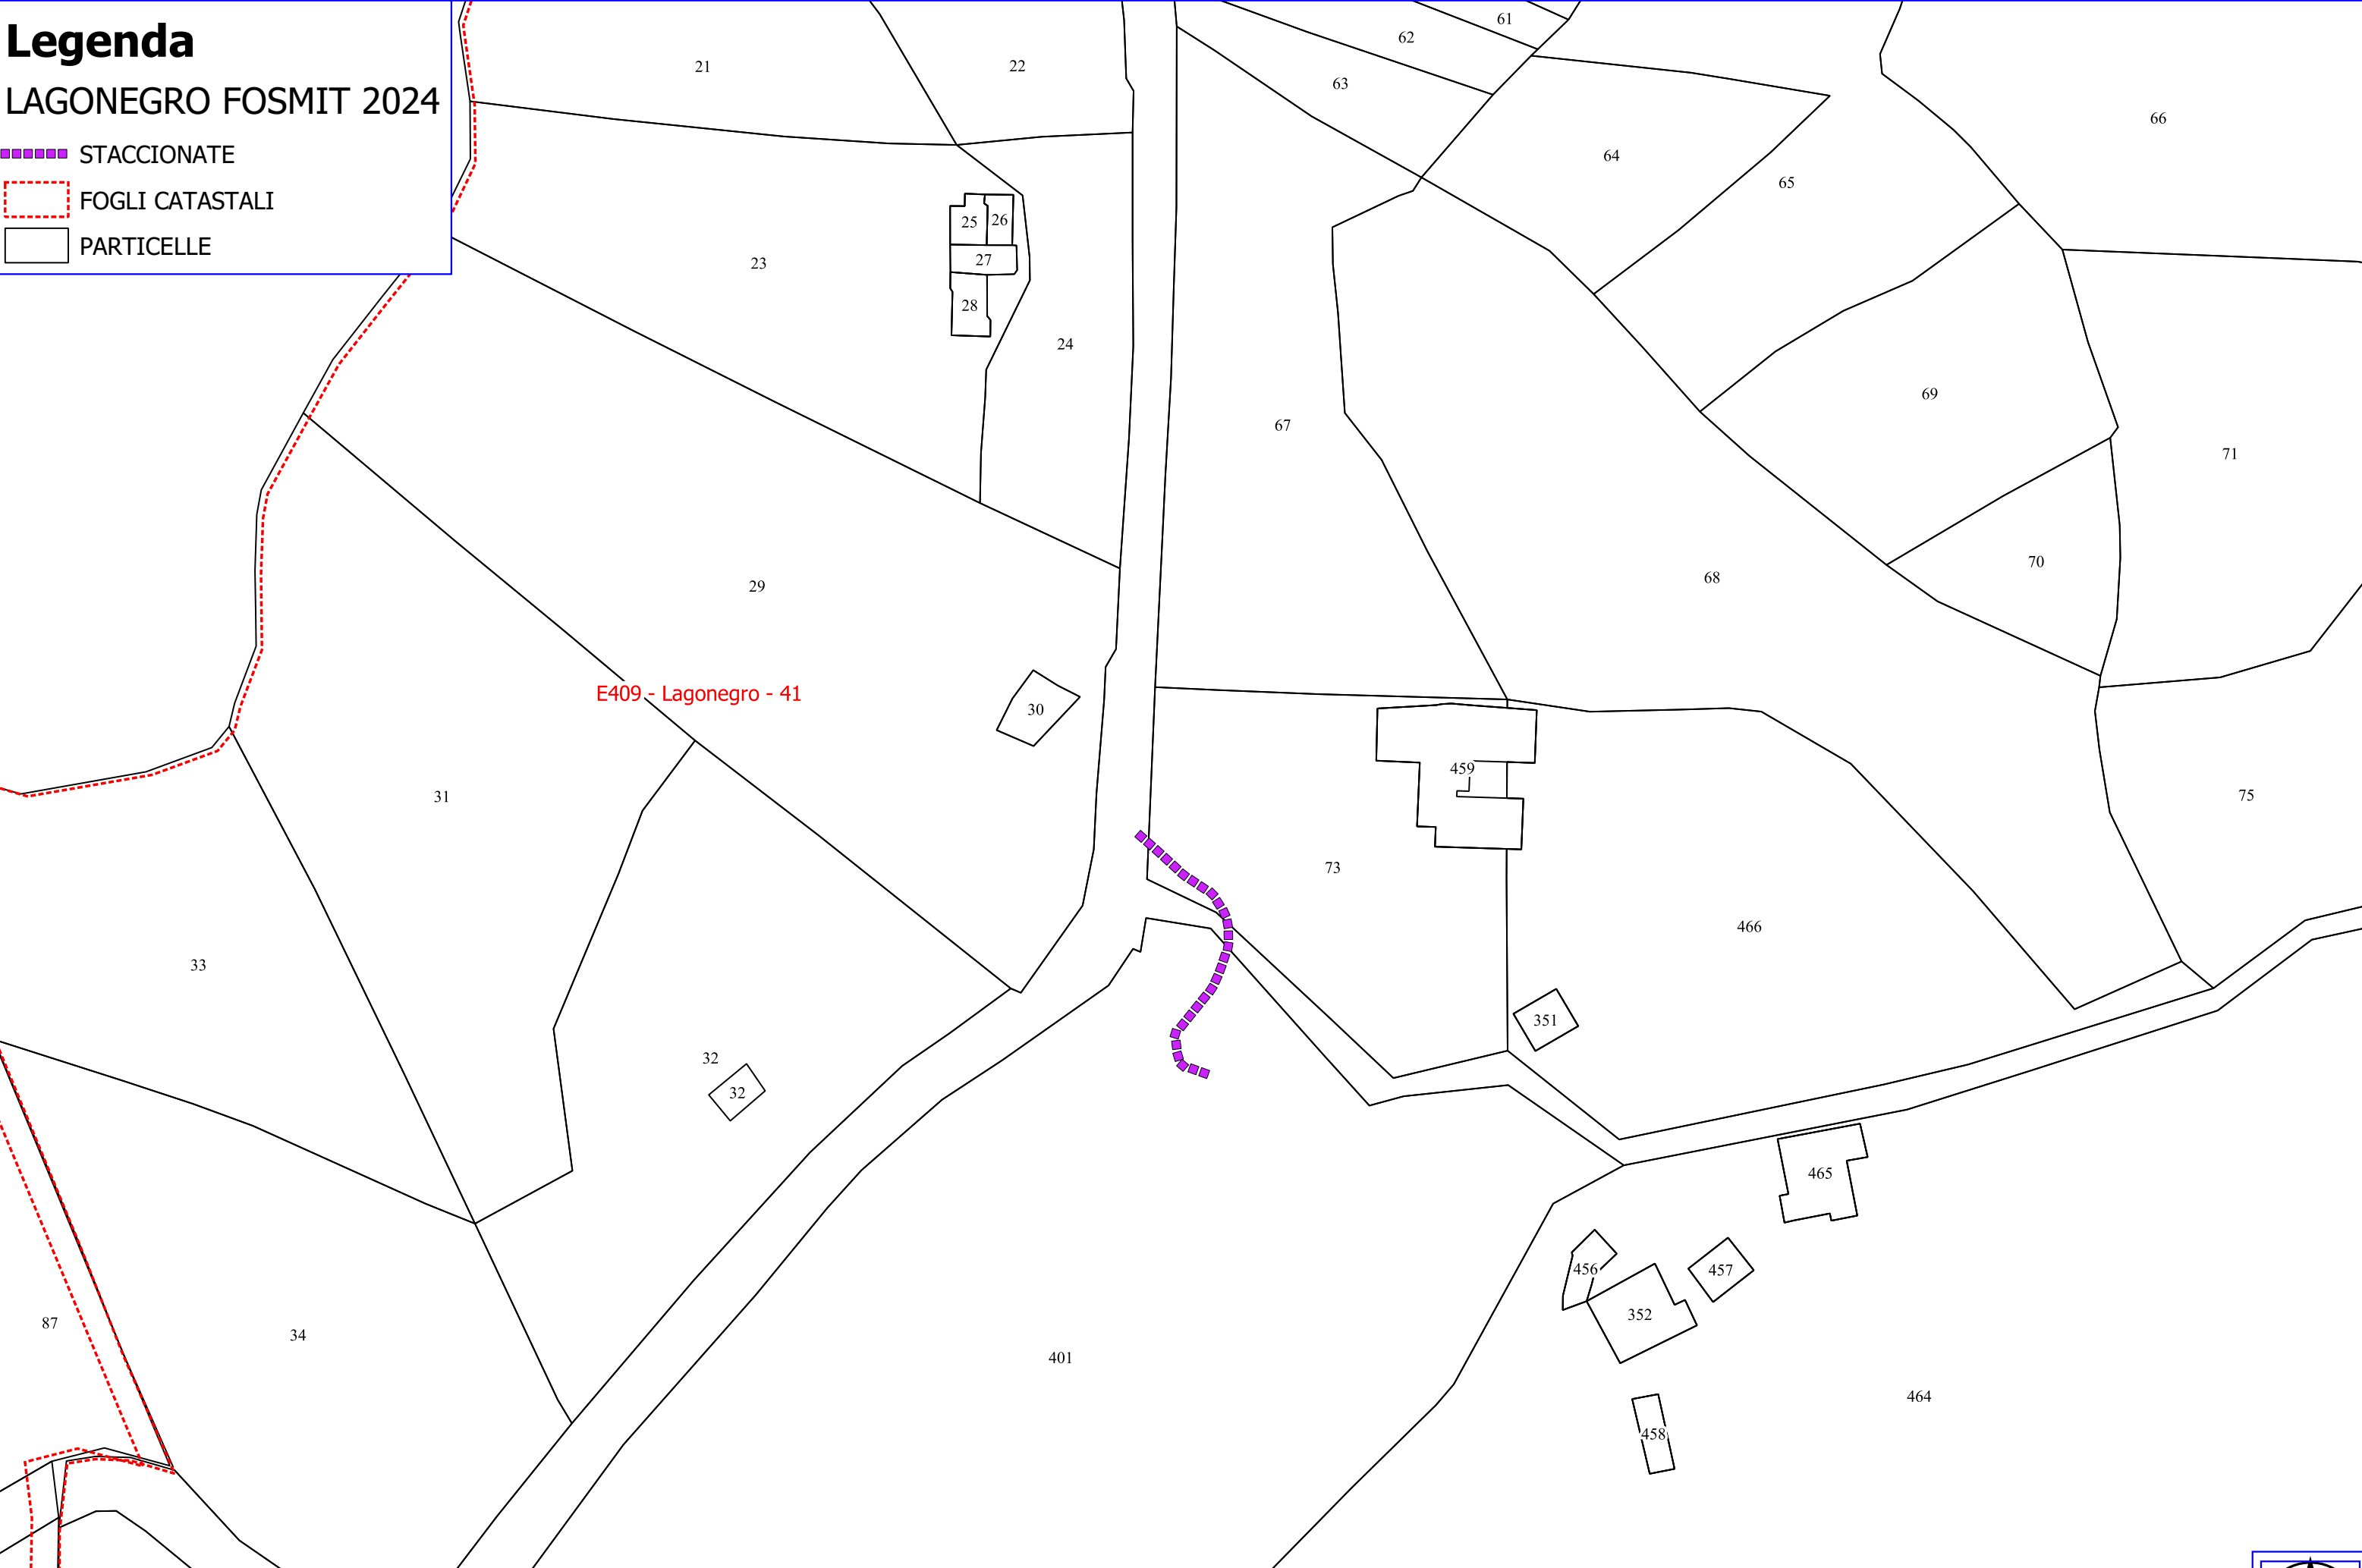

Legenda

LAGONEGRO FOSMIT 2024

-  DECESPUGLIAMENTO ASTE FLUVIALI
-  FOGLI CATASTALI
-  PARTICELLE

Legenda

LAGONEGRO FOSMIT 2024

STACCIONATE

FOGLI CATASTALI

PARTICELLE

E409 - Lagonegro - 41

Legenda

LAGONEGRO FOSMIT 2024

-  DECESPUGLIAMENTO ASTE FLUVIALI
-  FOGLI CATASTALI
-  PARTICELLE

Legenda

LAGONEGRO FOSMIT 2024

-  MANUTENZIONE DI VIAE TAGLIAFUOCO
-  FOGLI CATASTALI
-  PARTICELLE

E409 - Lagonegro - 25

E409 - Lagonegro - 31

E409 - Lagonegro - 32

E409 - Lagonegro - 61

E409 - Lagonegro - 57

E409 - Lagonegro - 56

E409 - Lagonegro - 60

Legenda