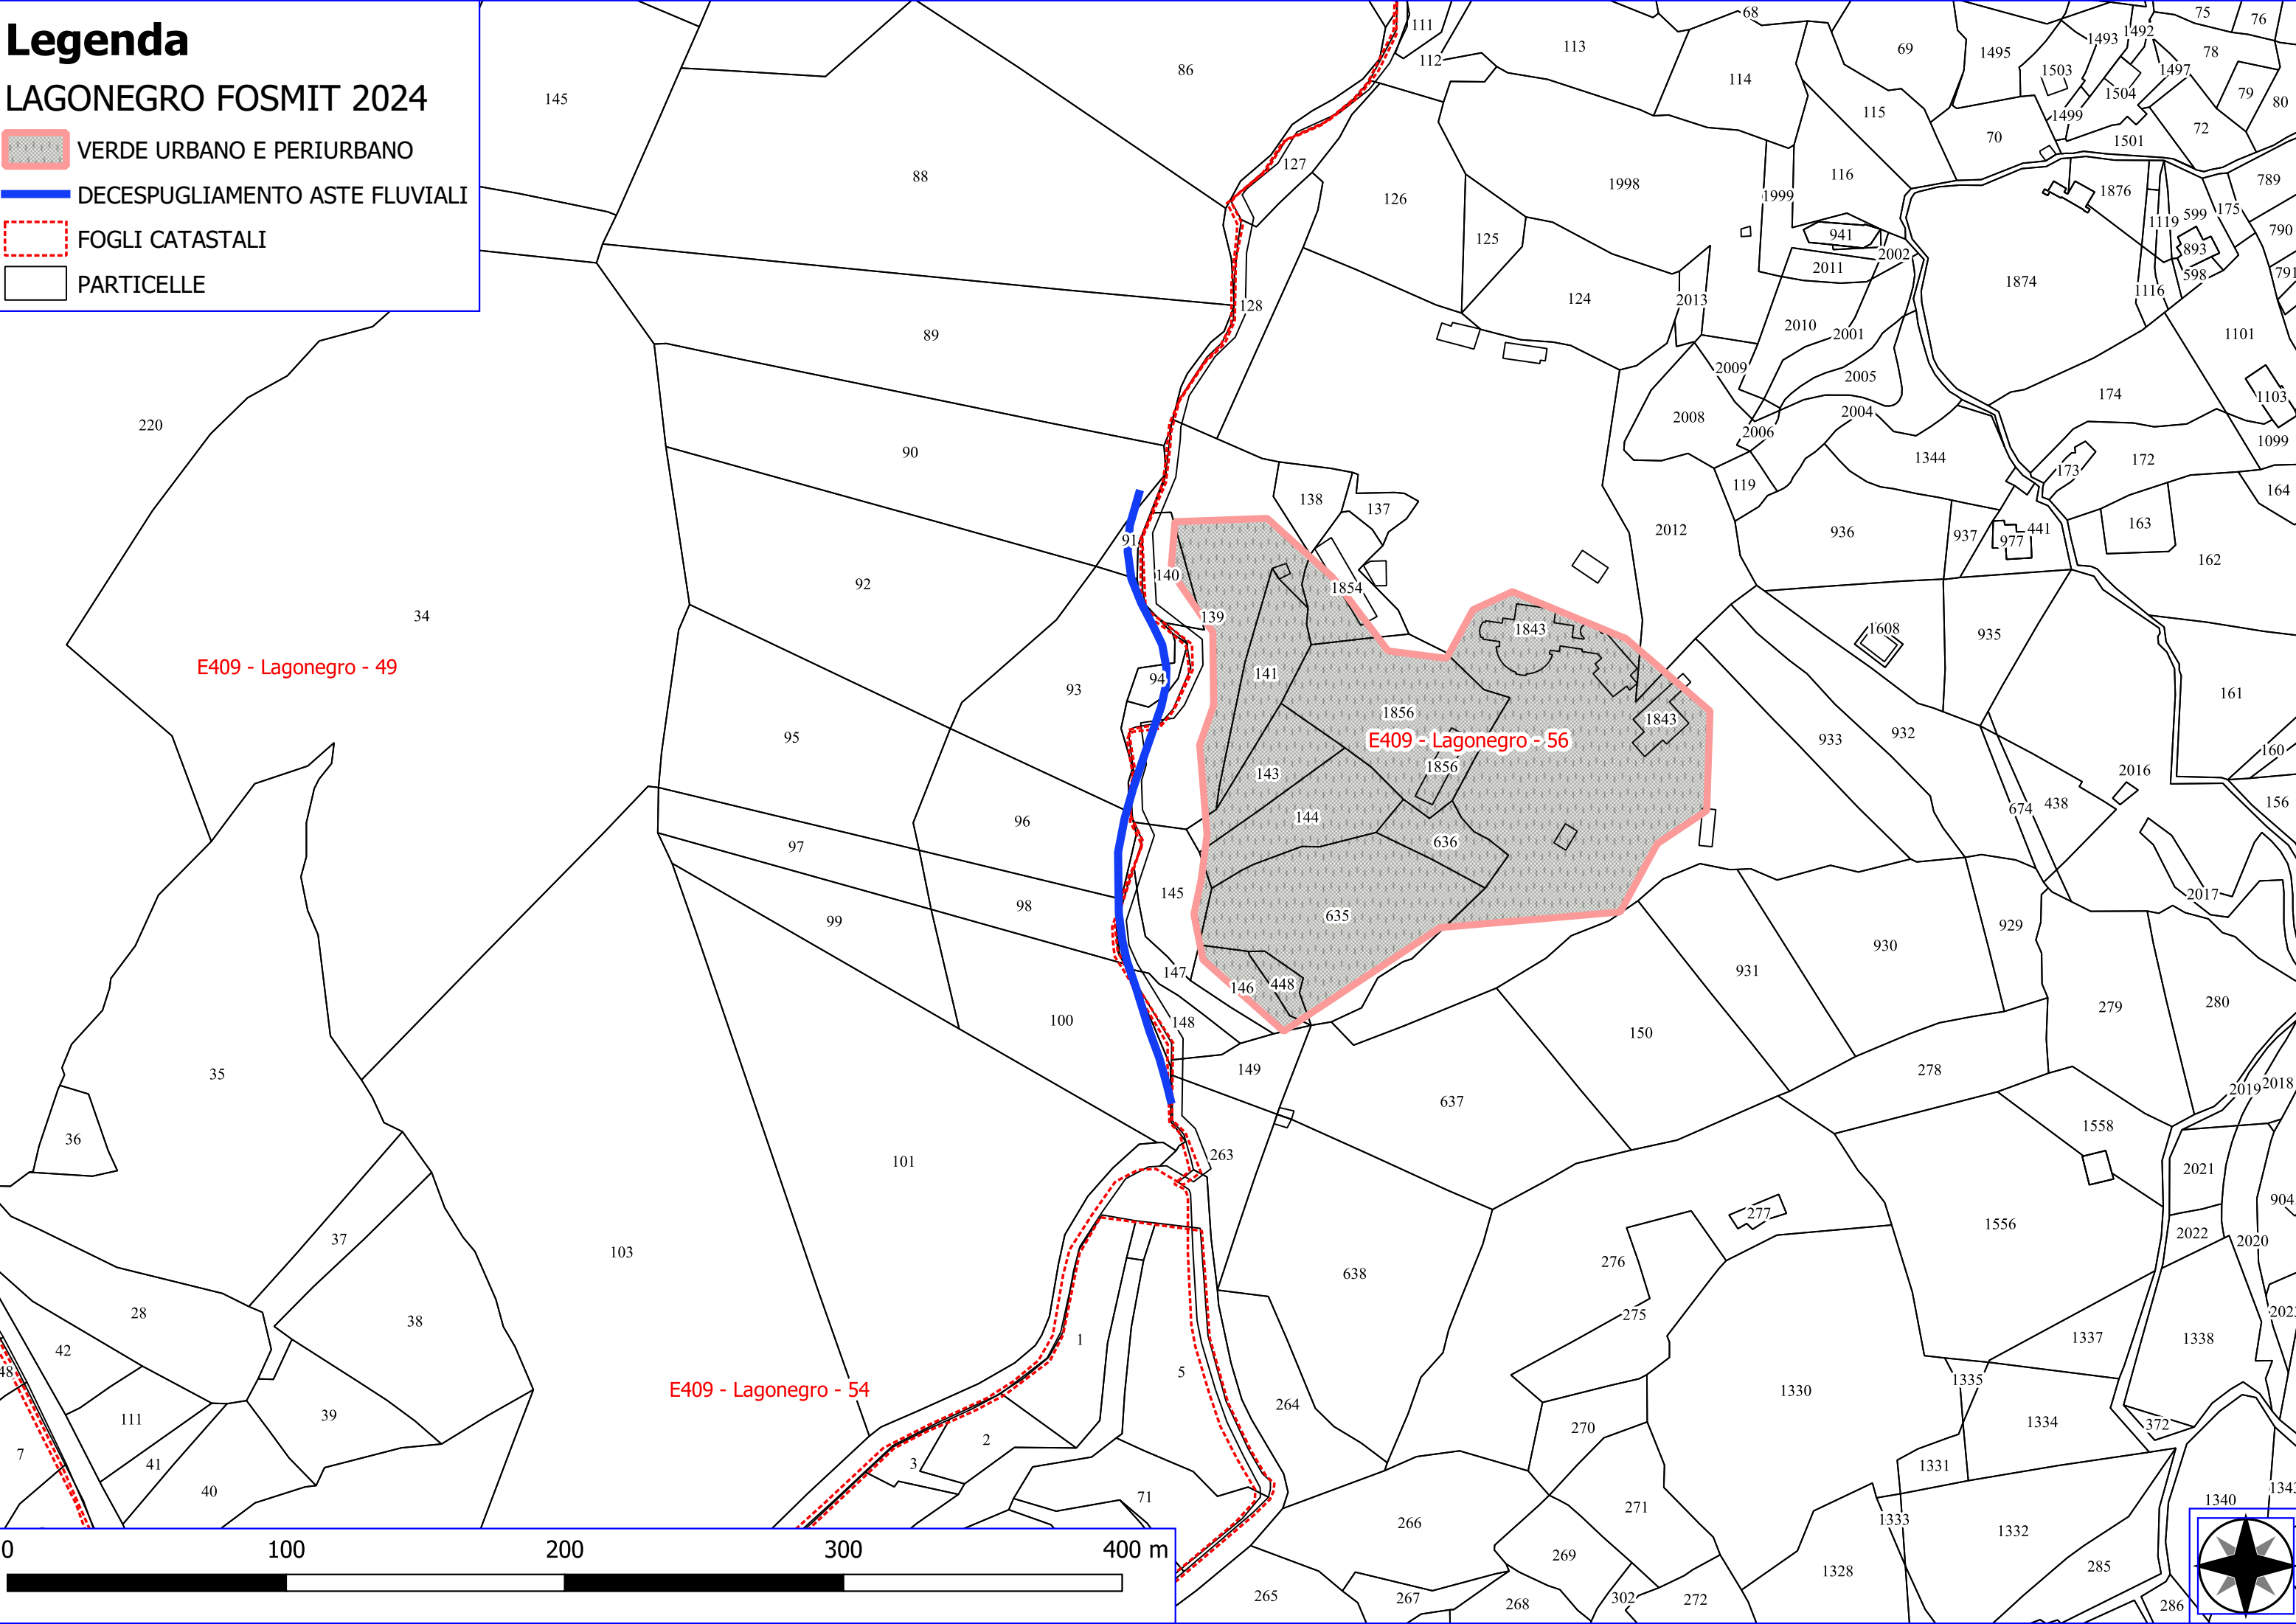

E409 - Lagonegro - 41

Legenda

LAGONEGRO FOSMIT 2024

-  DECESPUGLIAMENTO ASTE FLUVIALI
-  FOGLI CATASTALI
-  PARTICELLE

Legenda

LAGONEGRO FOSMIT 2024

-  MANUTENZIONE DI VIAE TAGLIAFUOCO
-  FOGLI CATASTALI
-  PARTICELLE

E409 - Lagonegro - 25

E409 - Lagonegro - 31

E409 - Lagonegro - 32

E409 - Lagonegro - 61

E409 - Lagonegro - 57

E409 - Lagonegro - 56

E409 - Lagonegro - 60

Legenda

LAGONEGRO FOSMIT 2024

-  VERDE URBANO E PERIURBANO
-  DECESPUGLIAMENTO ASTE FLUVIALI
-  FOGLI CATASTALI
-  PARTICELLE

Legenda

LAGONEGRO FOSMIT 2024

-  VERDE URBANO E PERIURBANO
-  FOGLI CATASTALI
-  PARTICELLE