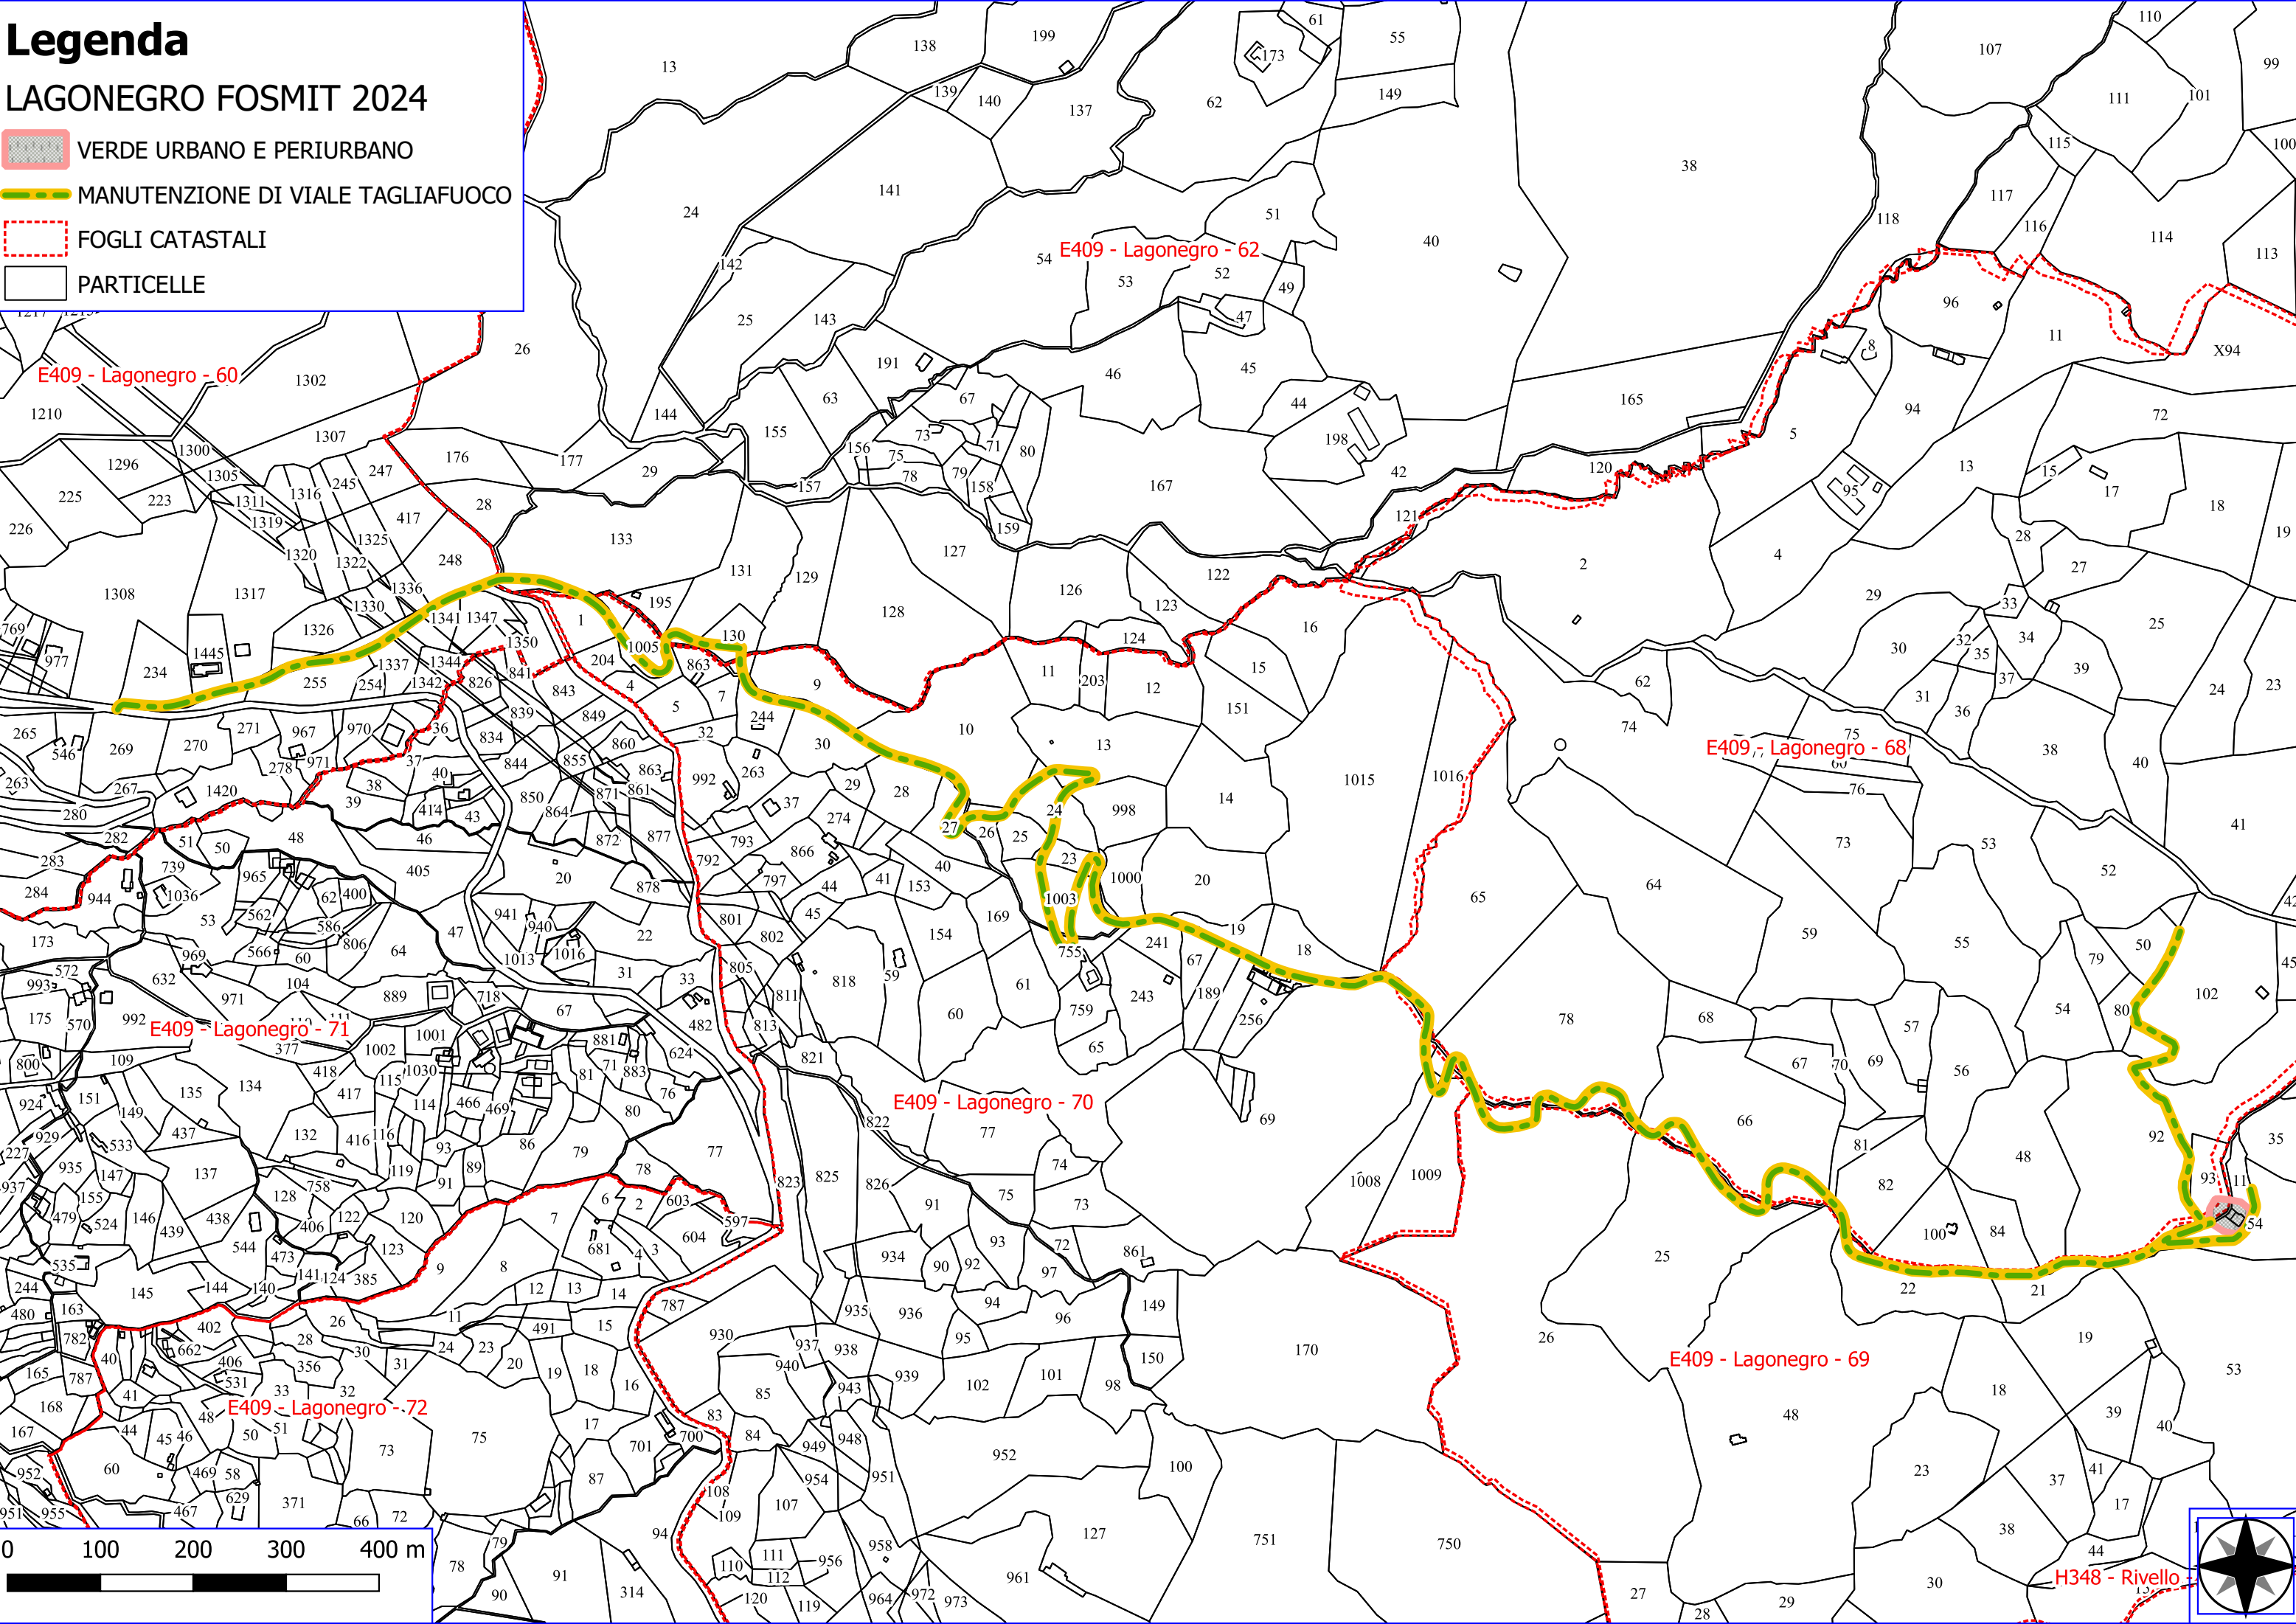

E409 - Lagonegro - 41

Legenda

LAGONEGRO FOSMIT 2024

-  DECESPUGLIAMENTO ASTE FLUVIALI
-  FOGLI CATASTALI
-  PARTICELLE

Legenda

LAGONEGRO FOSMIT 2024

-  MANUTENZIONE DI VIAE TAGLIAFUOCO
-  FOGLI CATASTALI
-  PARTICELLE

E409 - Lagonegro - 25

E409 - Lagonegro - 31

E409 - Lagonegro - 32

E409 - Lagonegro - 61

E409 - Lagonegro - 57

E409 - Lagonegro - 56

E409 - Lagonegro - 60

Legenda

Legenda

LAGONEGRO FOSMIT 2024

-  VERDE URBANO E PERIURBANO
-  DECESPUGLIAMENTO ASTE FLUVIALI
-  STACCIONATE
-  FOGLI CATASTALI
-  PARTICELLE

Legenda

LAGONEGRO FOSMIT 2024

-  VERDE URBANO E PERIURBANO
-  MANUTENZIONE DI VIALE TAGLIAFUOCO
-  FOGLI CATASTALI
-  PARTICELLE