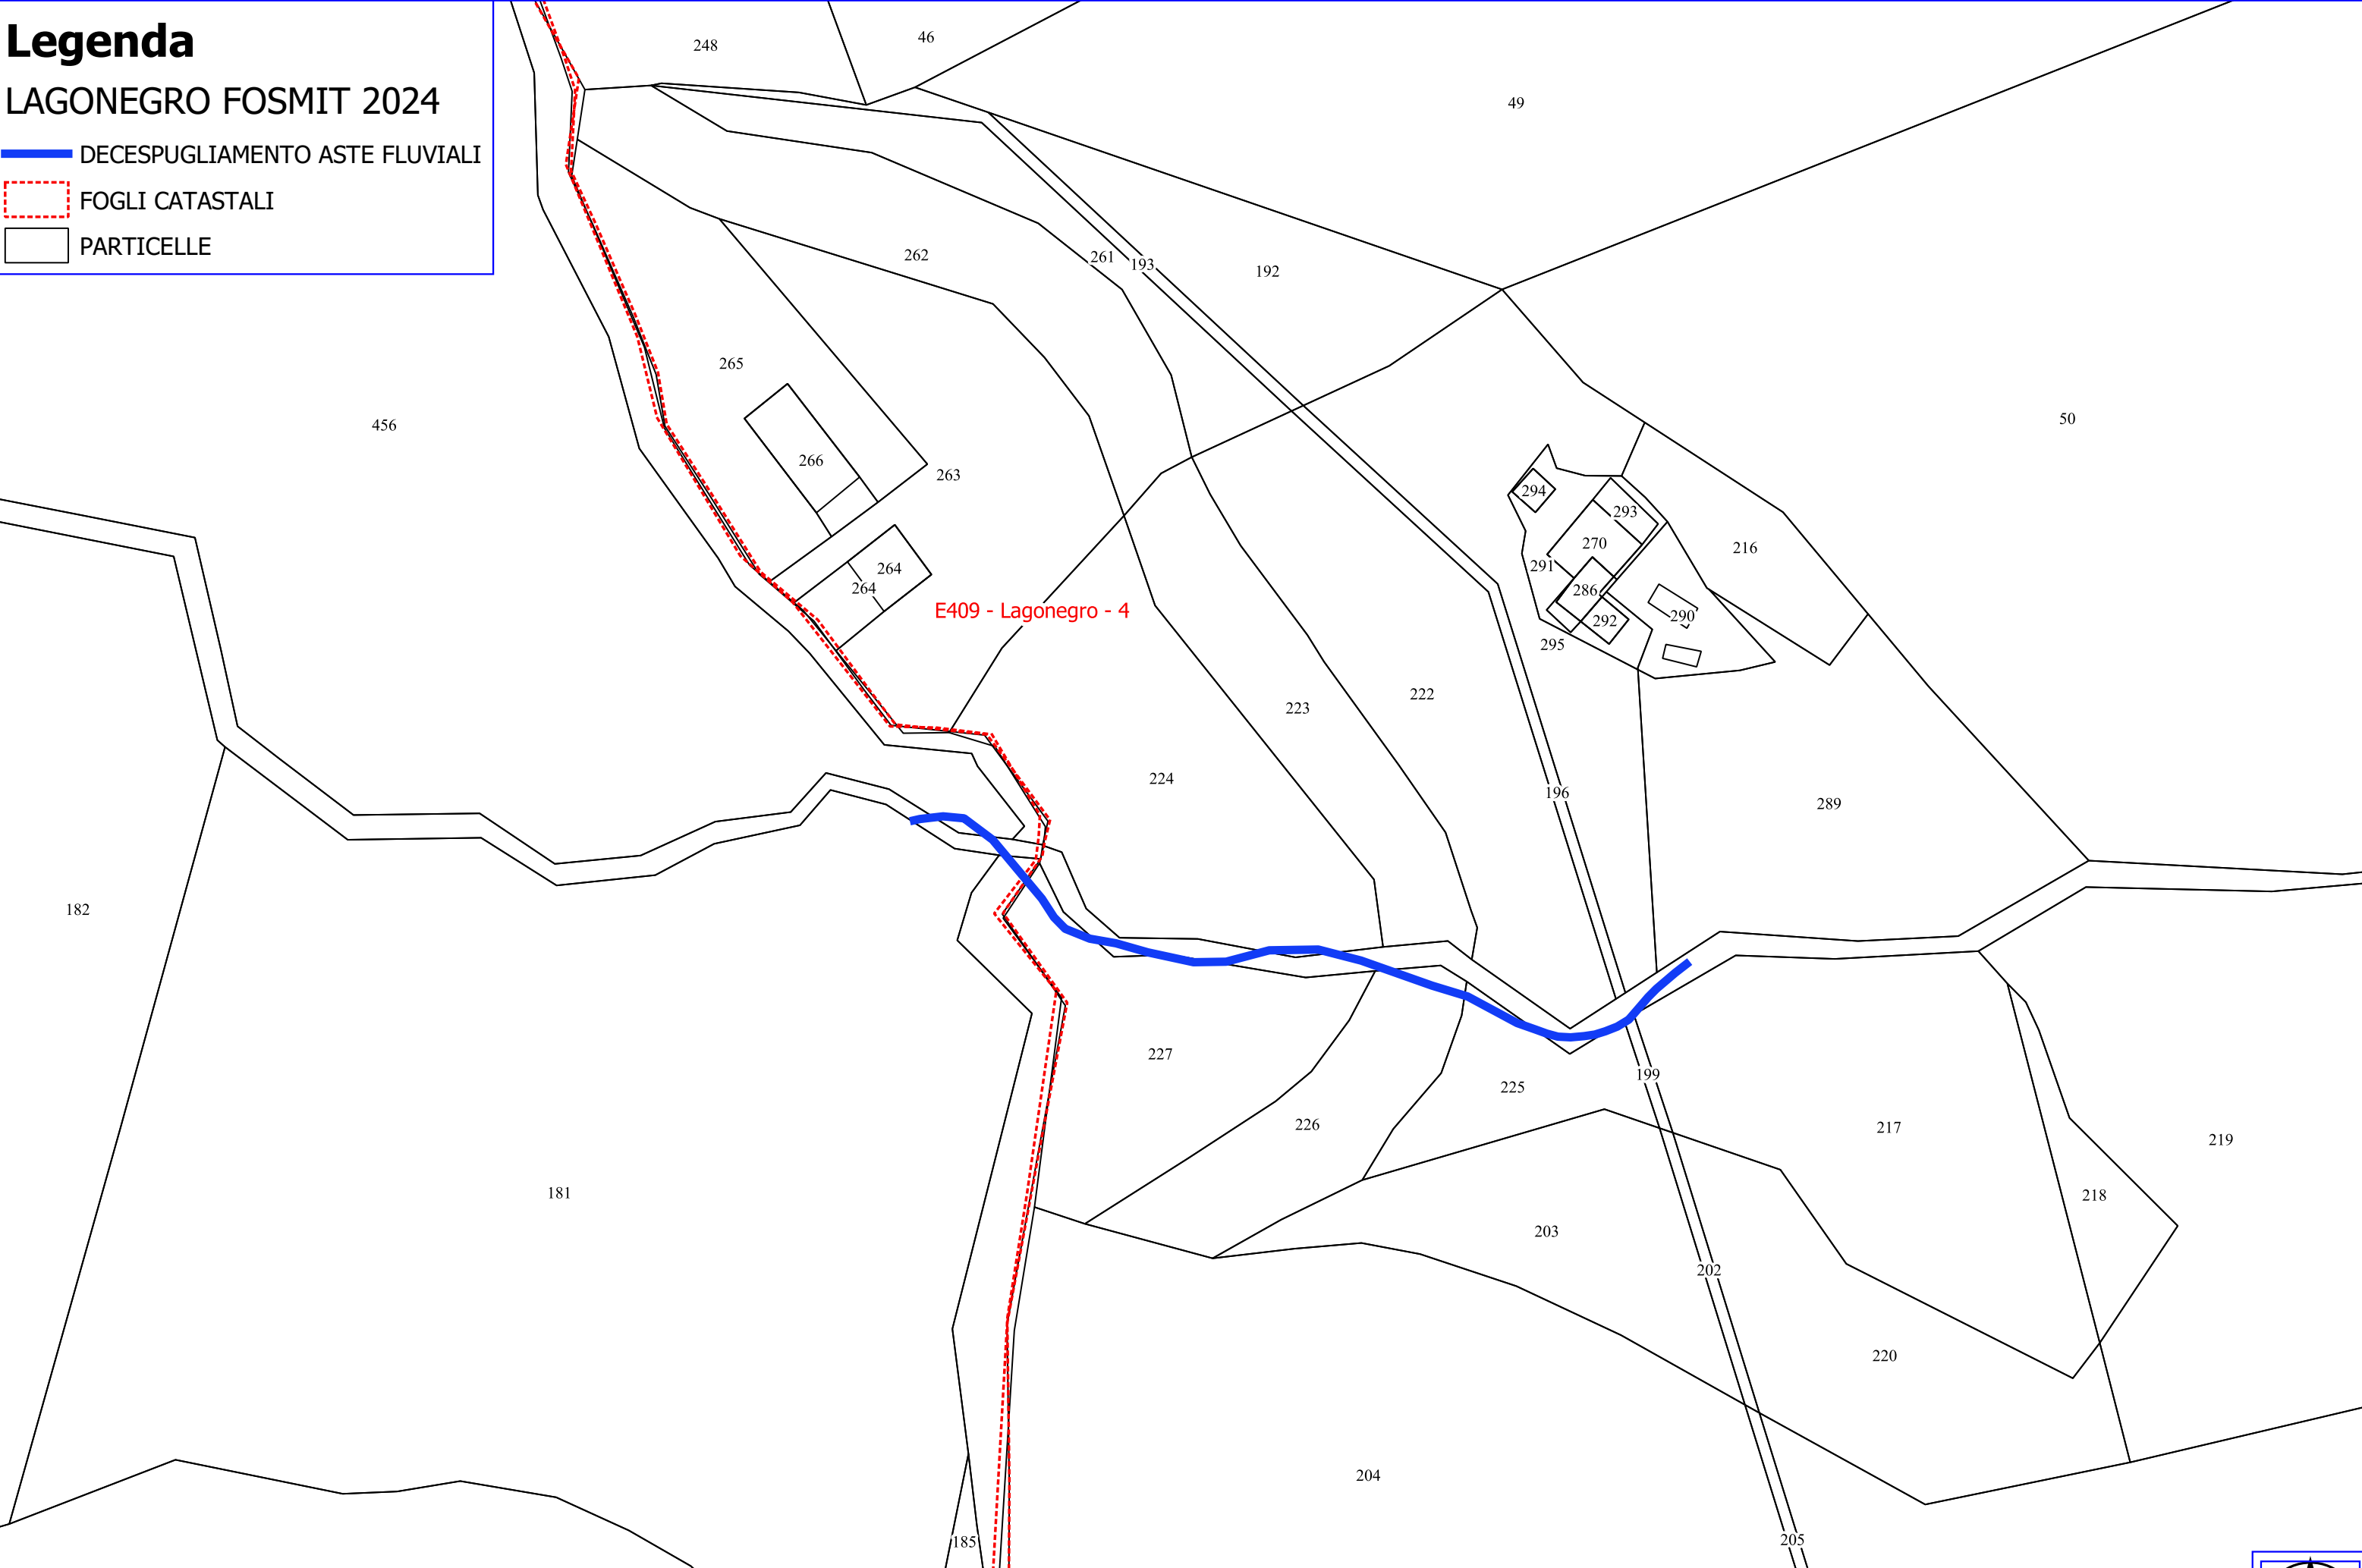

Legenda

LAGONEGRO FOSMIT 2024

-  DECESPUGLIAMENTO ASTE FLUVIALI
-  FOGLI CATASTALI
-  PARTICELLE

Legenda

LAGONEGRO FOSMIT 2024

STACCIONATE

FOGLI CATASTALI

PARTICELLE

E409 - Lagonegro - 41

Legenda

LAGONEGRO FOSMIT 2024

-  DECESPUGLIAMENTO ASTE FLUVIALI
-  FOGLI CATASTALI
-  PARTICELLE

Legenda

LAGONEGRO FOSMIT 2024

-  MANUTENZIONE DI VIAE TAGLIAFUOCO
-  FOGLI CATASTALI
-  PARTICELLE

E409 - Lagonegro - 25

E409 - Lagonegro - 31

E409 - Lagonegro - 32

E409 - Lagonegro - 61

E409 - Lagonegro - 57

E409 - Lagonegro - 56

E409 - Lagonegro - 60

Legenda