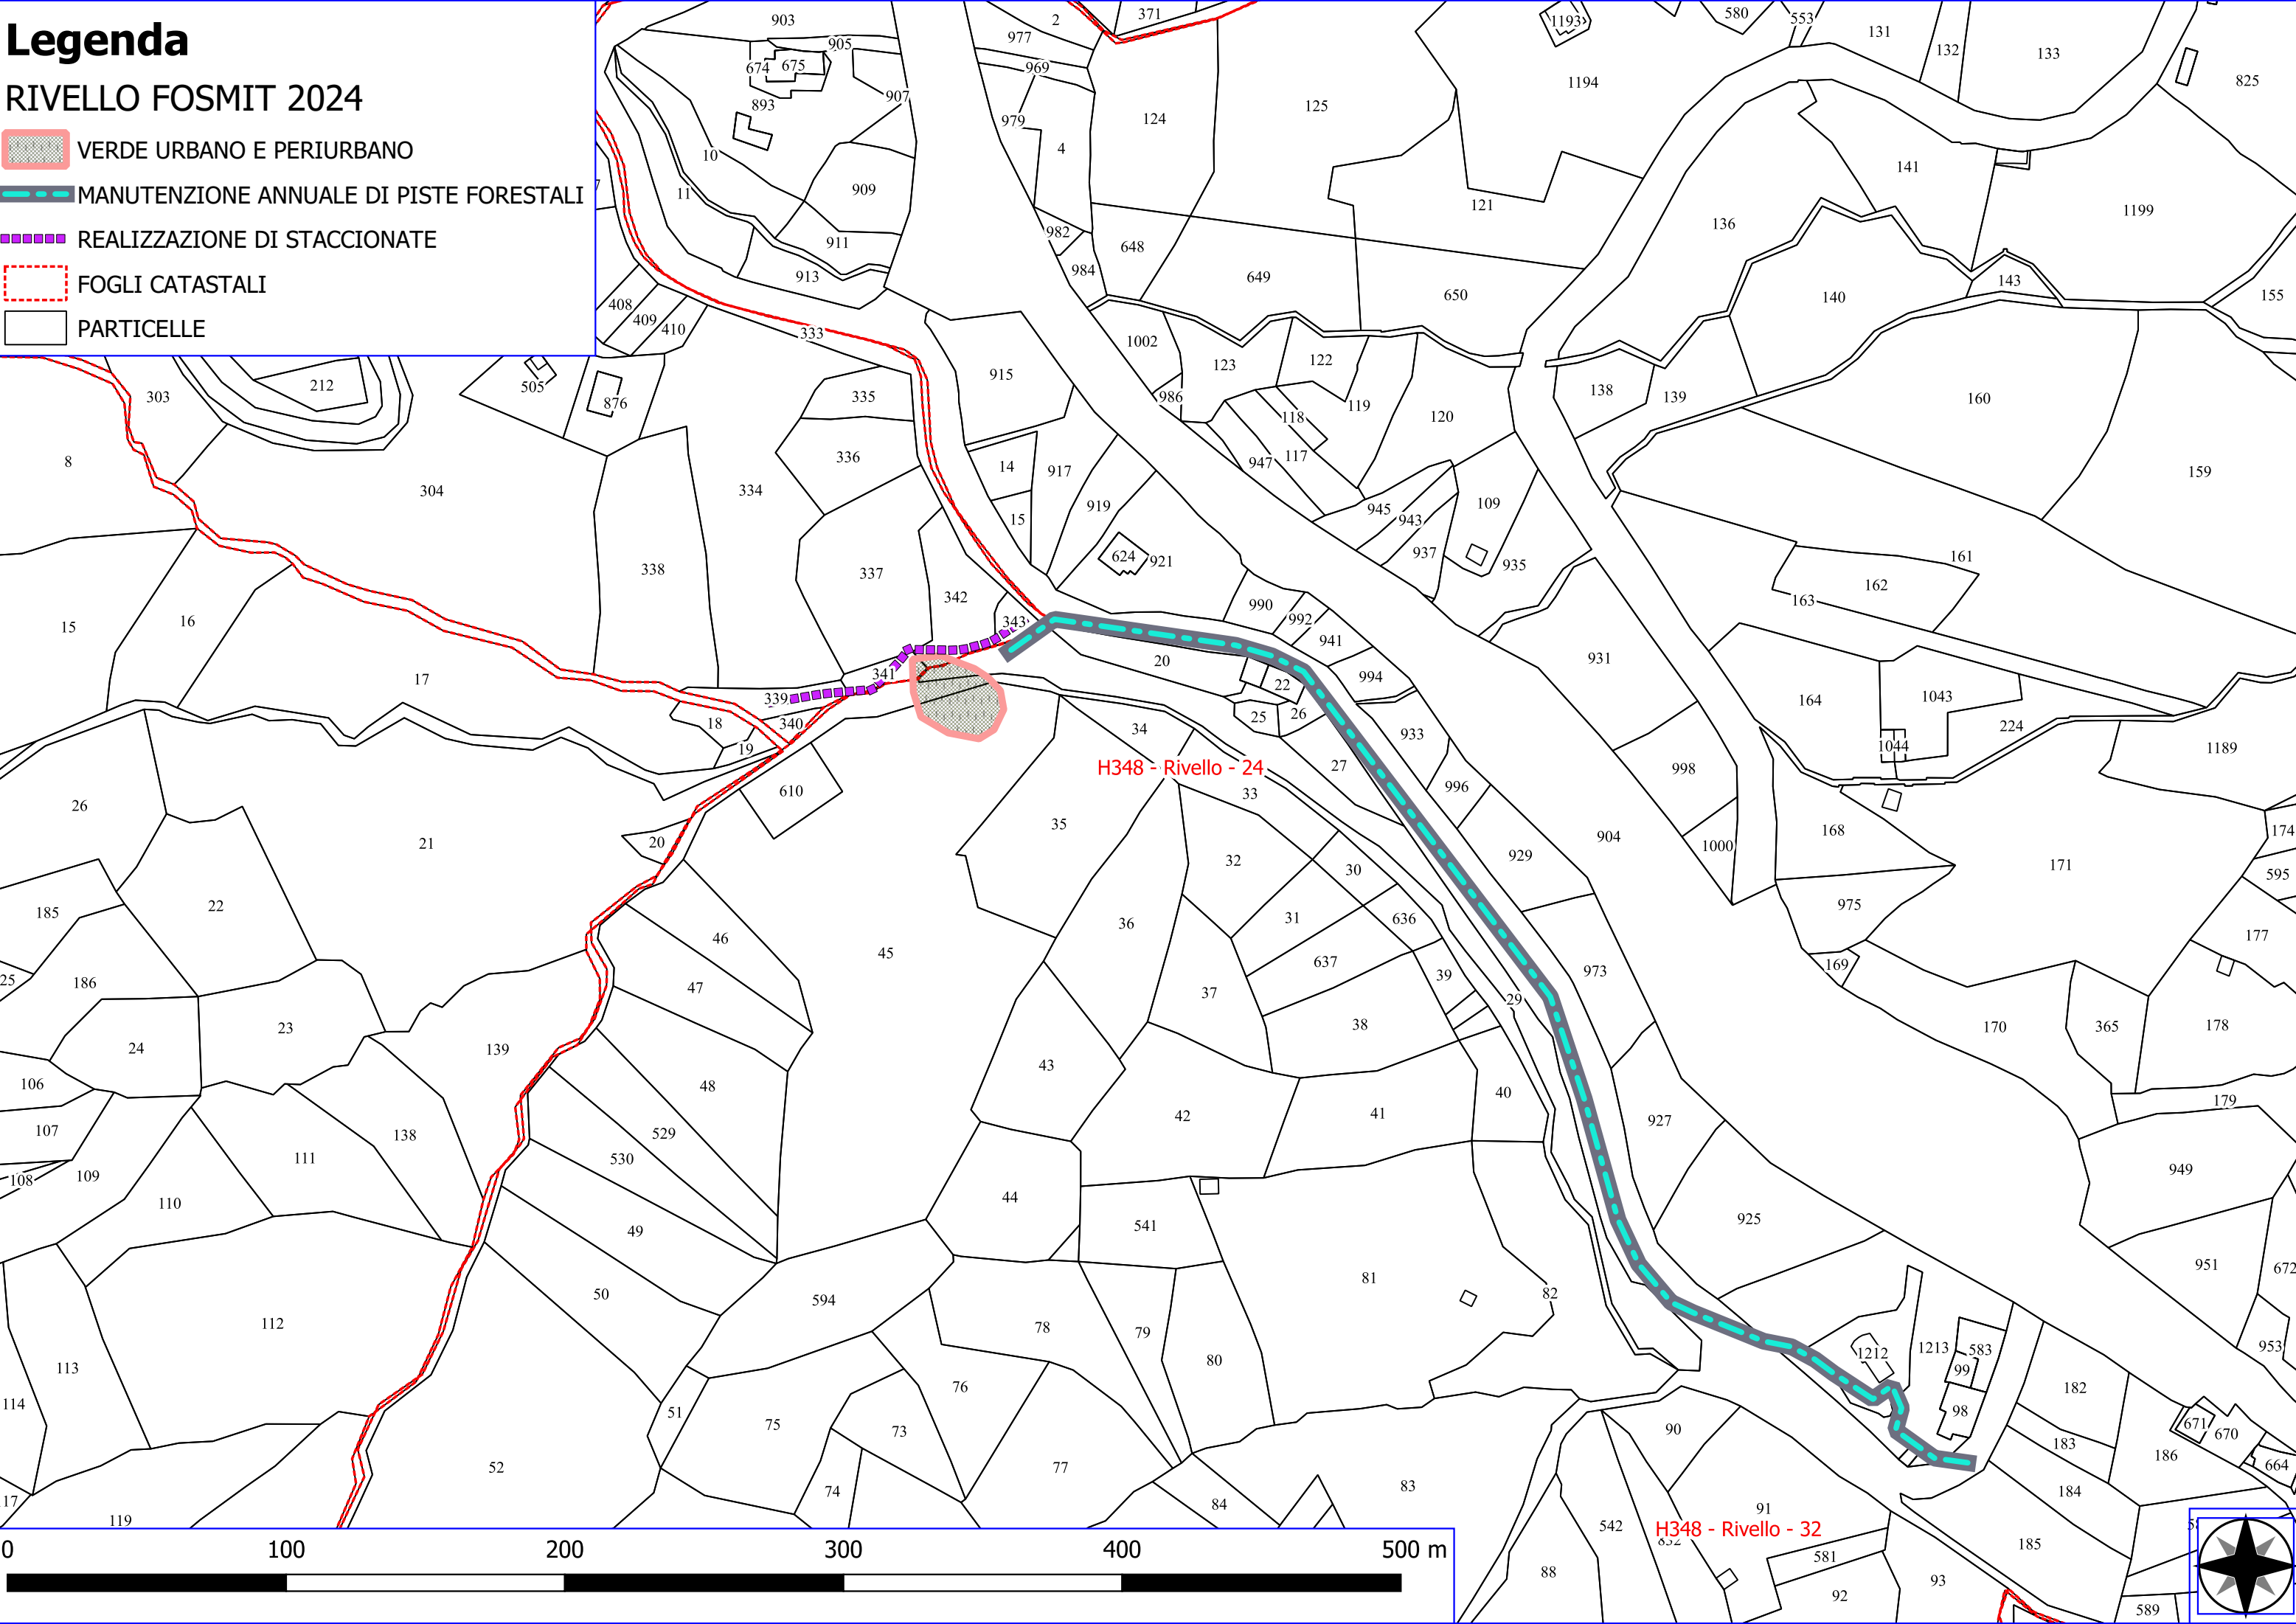

Legenda

RIVELLO FOSMIT 2024

- VERDE URBANO E PERIURBANO
- MANUTENZIONE ANNUALE DI PISTE FORESTALI
- REALIZZAZIONE DI STACCIONATE
- FOGLI CATASTALI
- PARTICELLE