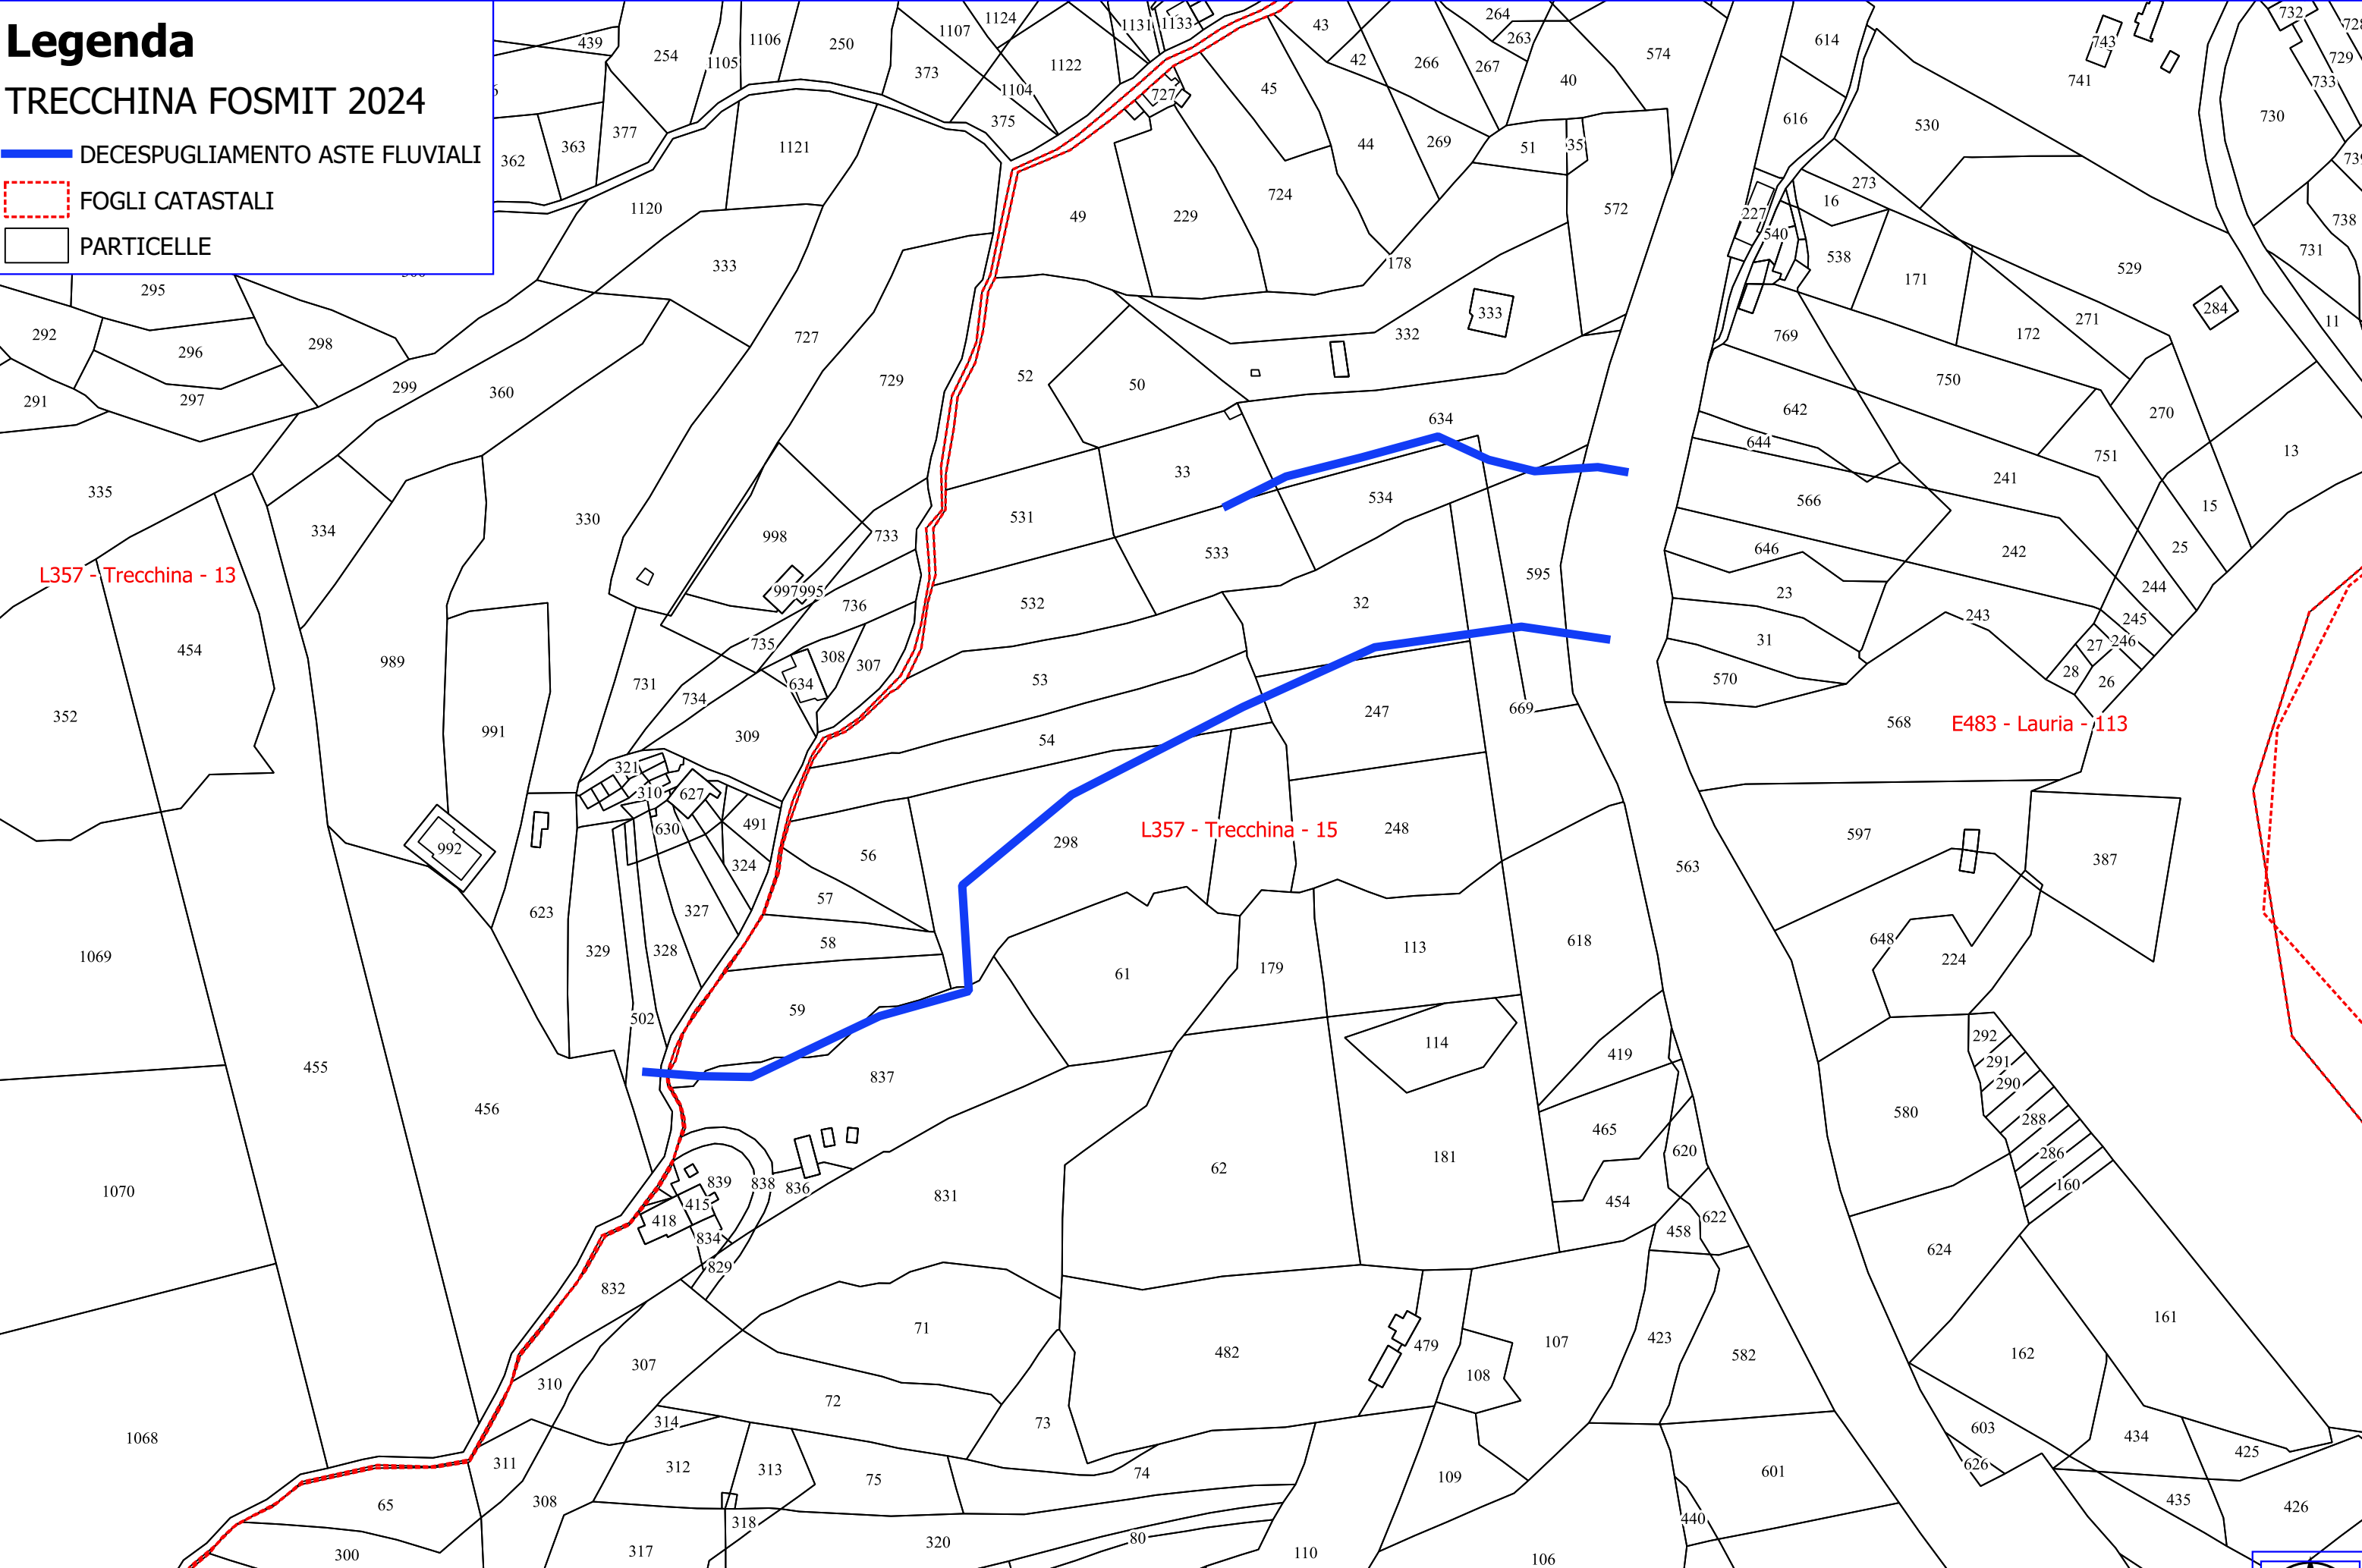

Legenda

TRECCHINA FOSMIT 2024

-  DECESPUGLIAMENTO ASTE FLUVIALI
-  FOGLI CATASTALI
-  PARTICELLE

H348 - Rivello - 58

L357 - Trecchina - 5

L357 - Trecchina - 6

L357 - Trecchina - 8

L357 - Trecchina - 9

Legenda

TRECCHINA FOSMIT 2024

-  VERDE URBANO E PERIURBANO
-  MANUTENZIONE ANNUALE DI PISTE FORESTALI
-  REALIZZAZIONE DI STACCIONATE
-  FOGLI CATASTALI
-  PARTICELLE

Legenda

TRECCHINA FOSMIT 2024

-  VERDE URBANO E PERIURBANO
-  REALIZZAZIONE DI STACCIONATE
-  FOGLI CATASTALI
-  PARTICELLE

Legenda

TRECCHINA FOSMIT 2024

-  DECESPUGLIAMENTO ASTE FLUVIALI
-  FOGLI CATASTALI
-  PARTICELLE

L357 - Trecchina - 13

L357 - Trecchina - 15

E483 - Lauria - 113

Legenda

TRECCHINA FOSMIT 2024

Legenda

TRECCHINA FOSMIT 2024

-  VERDE URBANO E PERIURBANO
-  DECESPUGLIAMENTO ASTE FLUVIALI
-  FOGLI CATASTALI
-  PARTICELLE

L357 - Trecchina - 36

L357 - Trecchina - 37

L357 - Trecchina - 38

L357 - Trecchina - 40