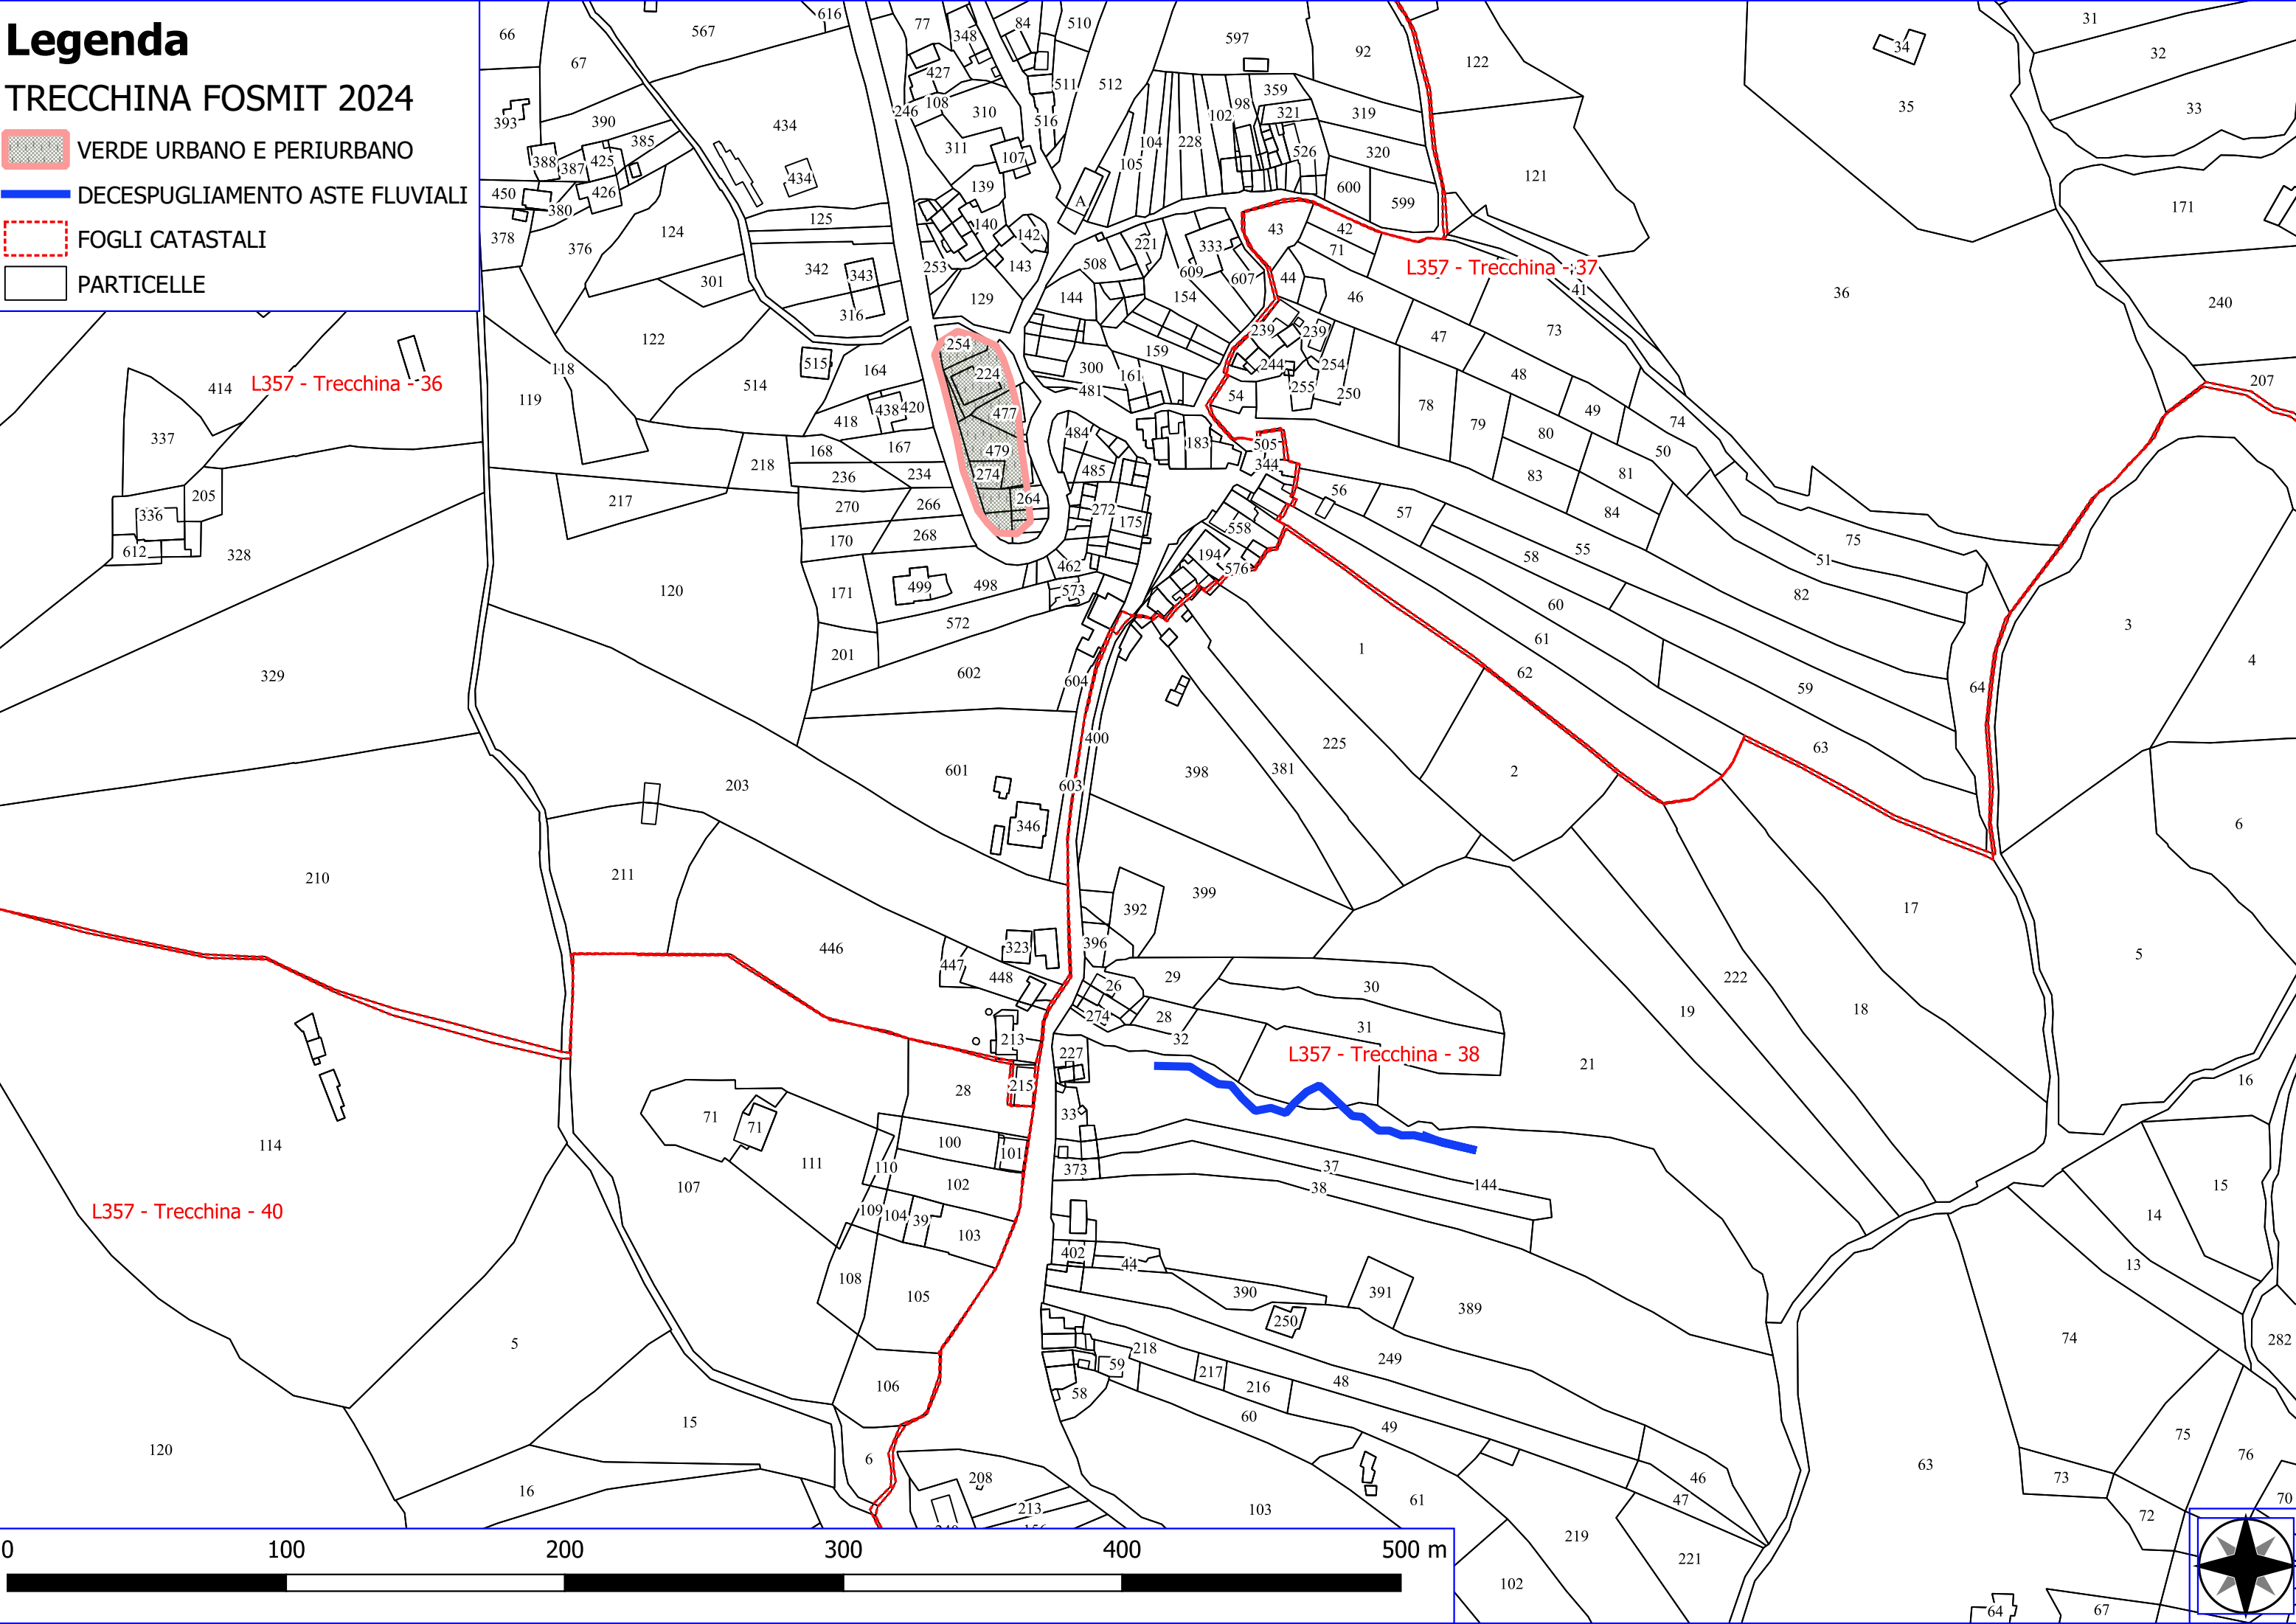

Legenda

TRECCHINA FOSMIT 2024

-  DECESPUGLIAMENTO ASTE FLUVIALI
-  FOGLI CATASTALI
-  PARTICELLE

H348 - Rivello - 58

L357 - Trecchina - 5

L357 - Trecchina - 6

L357 - Trecchina - 8

L357 - Trecchina - 9

Legenda

TRECCHINA FOSMIT 2024

-  VERDE URBANO E PERIURBANO
-  MANUTENZIONE ANNUALE DI PISTE FORESTALI
-  REALIZZAZIONE DI STACCIONATE
-  FOGLI CATASTALI
-  PARTICELLE

Legenda

TRECCHINA FOSMIT 2024

-  VERDE URBANO E PERIURBANO
-  REALIZZAZIONE DI STACCIONATE
-  FOGLI CATASTALI
-  PARTICELLE

Legenda

TRECCHINA FOSMIT 2024

-  DECESPUGLIAMENTO ASTE FLUVIALI
-  FOGLI CATASTALI
-  PARTICELLE

L357 - Trecchina - 13

L357 - Trecchina - 15

E483 - Lauria - 113

Legenda

TRECCHINA FOSMIT 2024

Legenda

TRECCHINA FOSMIT 2024

-  VERDE URBANO E PERIURBANO
-  DECESPUGLIAMENTO ASTE FLUVIALI
-  FOGLI CATASTALI
-  PARTICELLE

L357 - Trecchina - 36

L357 - Trecchina - 37

L357 - Trecchina - 38

L357 - Trecchina - 40