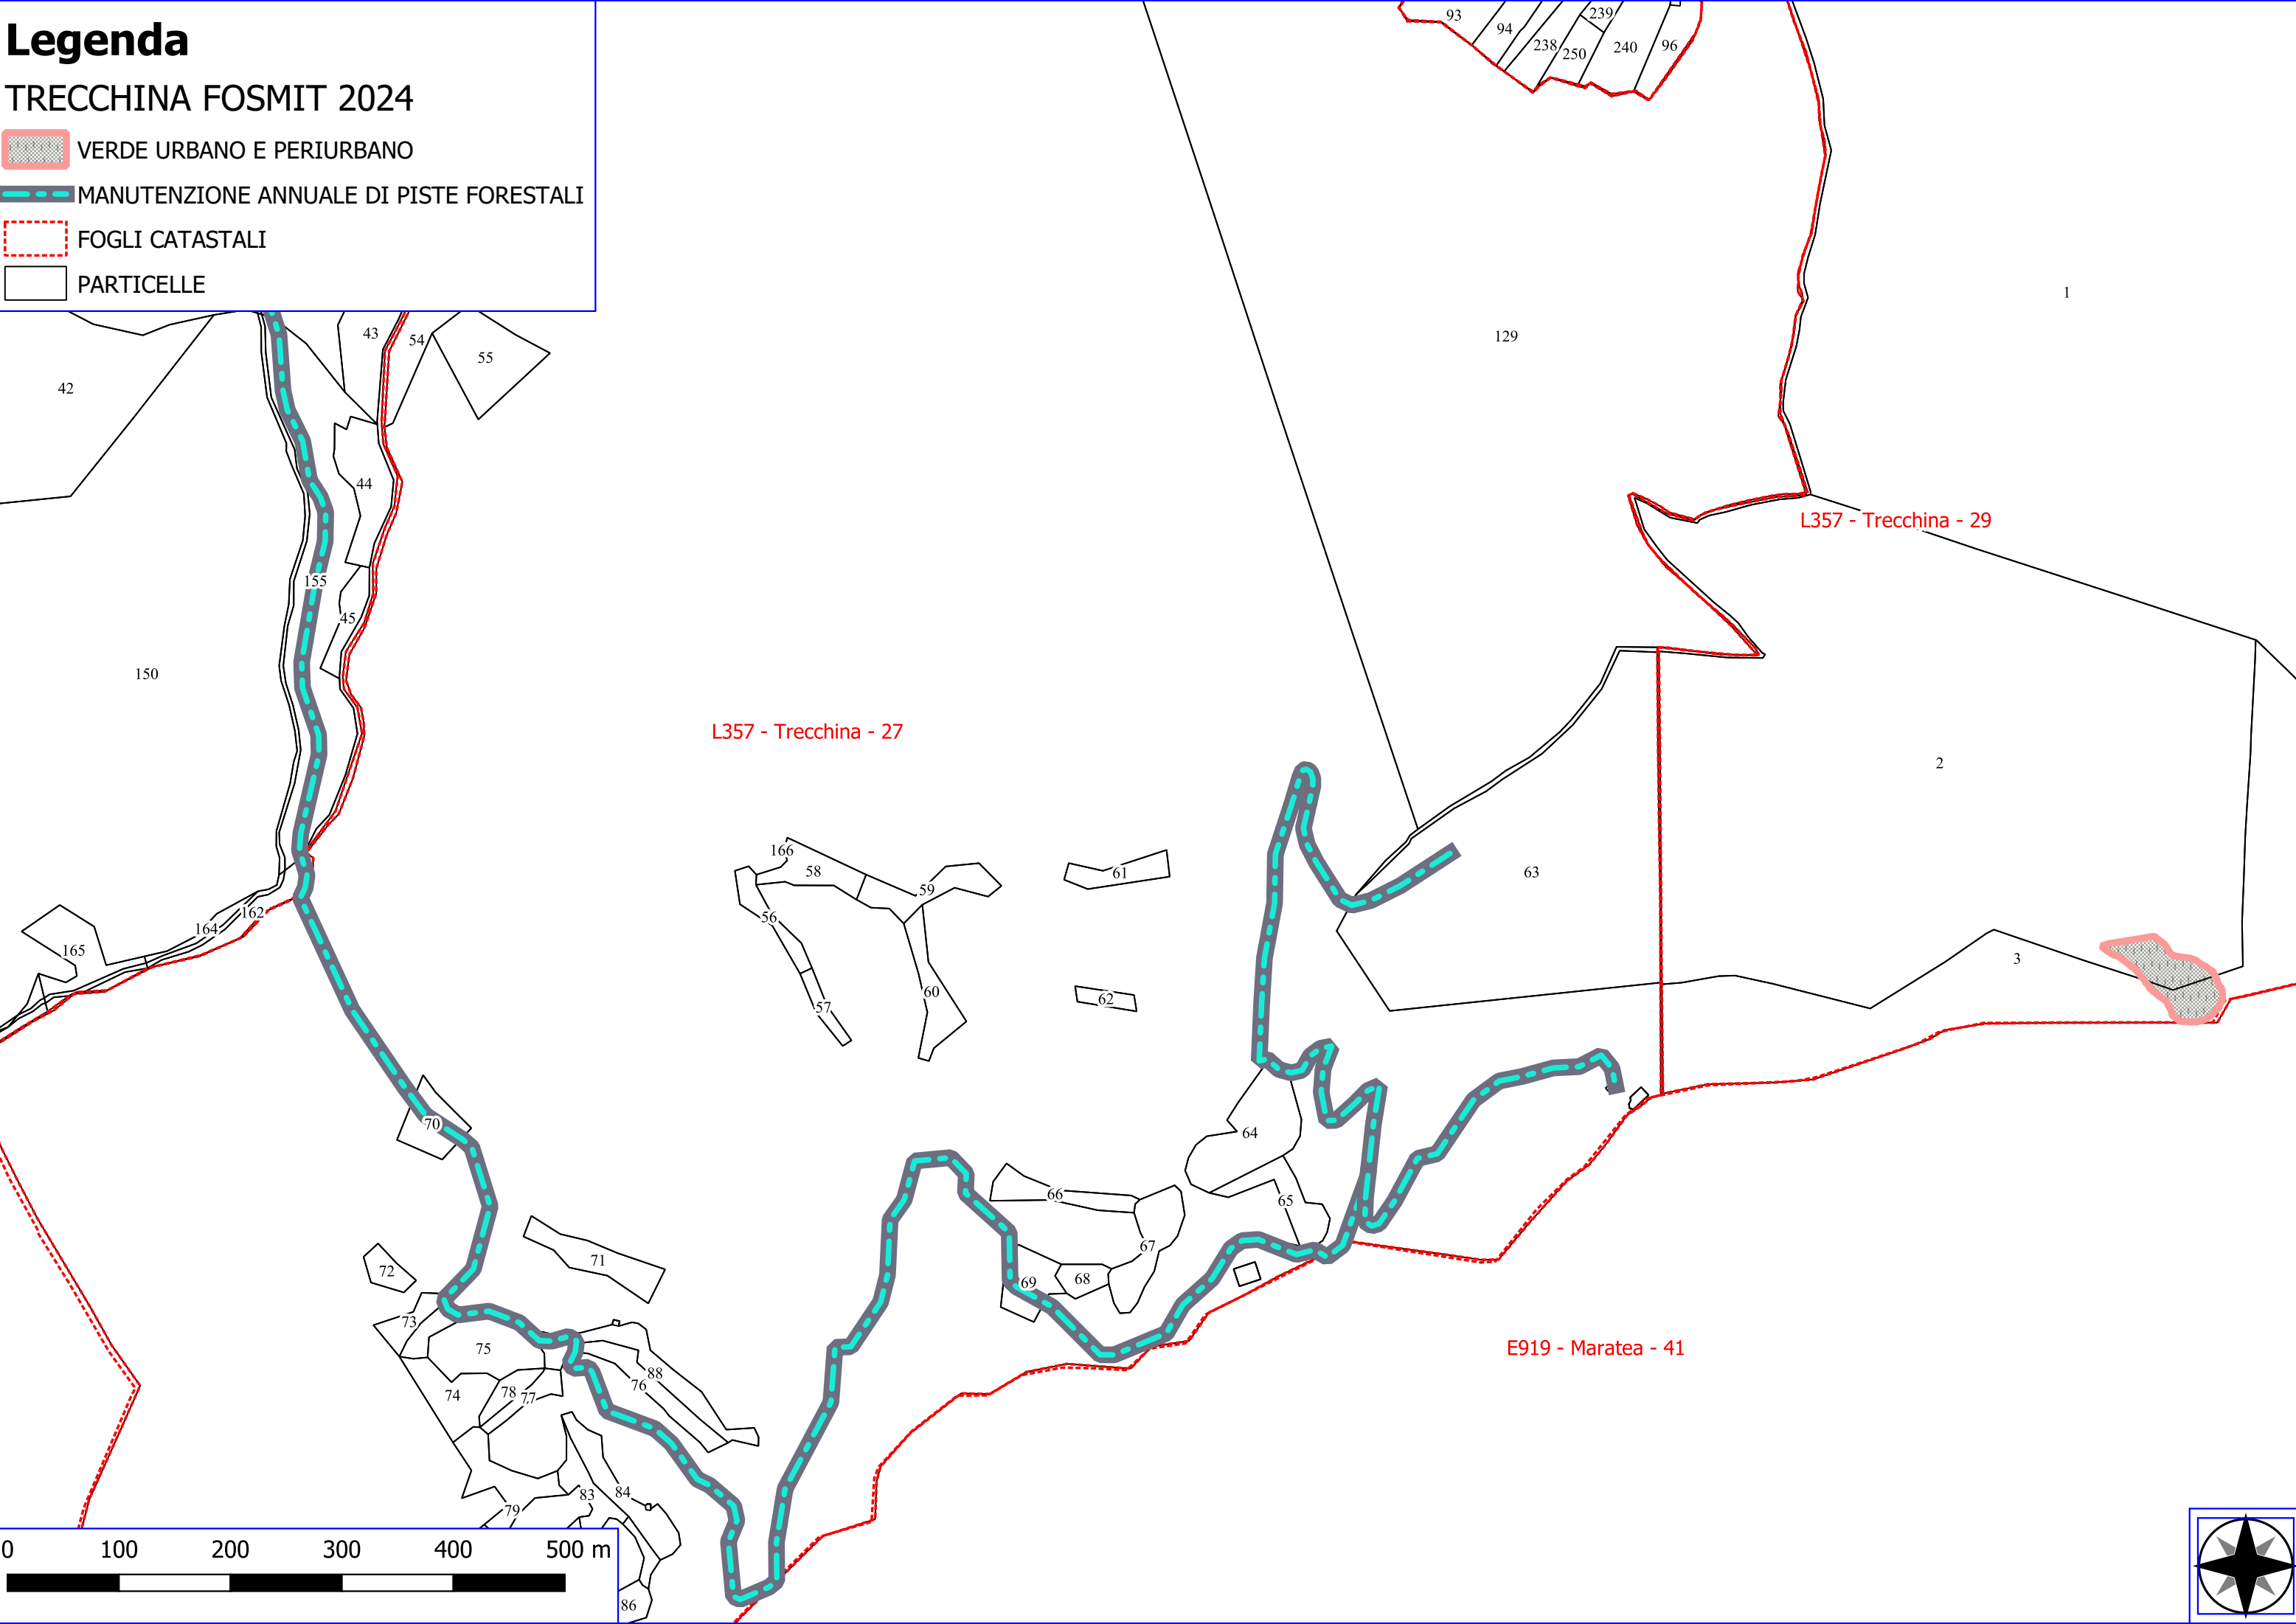

Legenda

TRECCHINA FOSMIT 2024

-  DECESPUGLIAMENTO ASTE FLUVIALI
-  FOGLI CATASTALI
-  PARTICELLE

H348 - Rivello - 58

L357 - Trecchina - 5

L357 - Trecchina - 6

L357 - Trecchina - 8

L357 - Trecchina - 9

Legenda

TRECCHINA FOSMIT 2024

-  VERDE URBANO E PERIURBANO
-  MANUTENZIONE ANNUALE DI PISTE FORESTALI
-  REALIZZAZIONE DI STACCIONATE
-  FOGLI CATASTALI
-  PARTICELLE

Legenda

TRECCHINA FOSMIT 2024

-  VERDE URBANO E PERIURBANO
-  REALIZZAZIONE DI STACCIONATE
-  FOGLI CATASTALI
-  PARTICELLE

Legenda

TRECCHINA FOSMIT 2024

-  DECESPUGLIAMENTO ASTE FLUVIALI
-  FOGLI CATASTALI
-  PARTICELLE

L357 - Trecchina - 13

L357 - Trecchina - 15

E483 - Lauria - 113

Legenda

TRECCHINA FOSMIT 2024

Legenda

TRECCHINA FOSMIT 2024

-  VERDE URBANO E PERIURBANO
-  DECESPUGLIAMENTO ASTE FLUVIALI
-  FOGLI CATASTALI
-  PARTICELLE

L357 - Trecchina - 36

L357 - Trecchina - 37

L357 - Trecchina - 38

L357 - Trecchina - 40