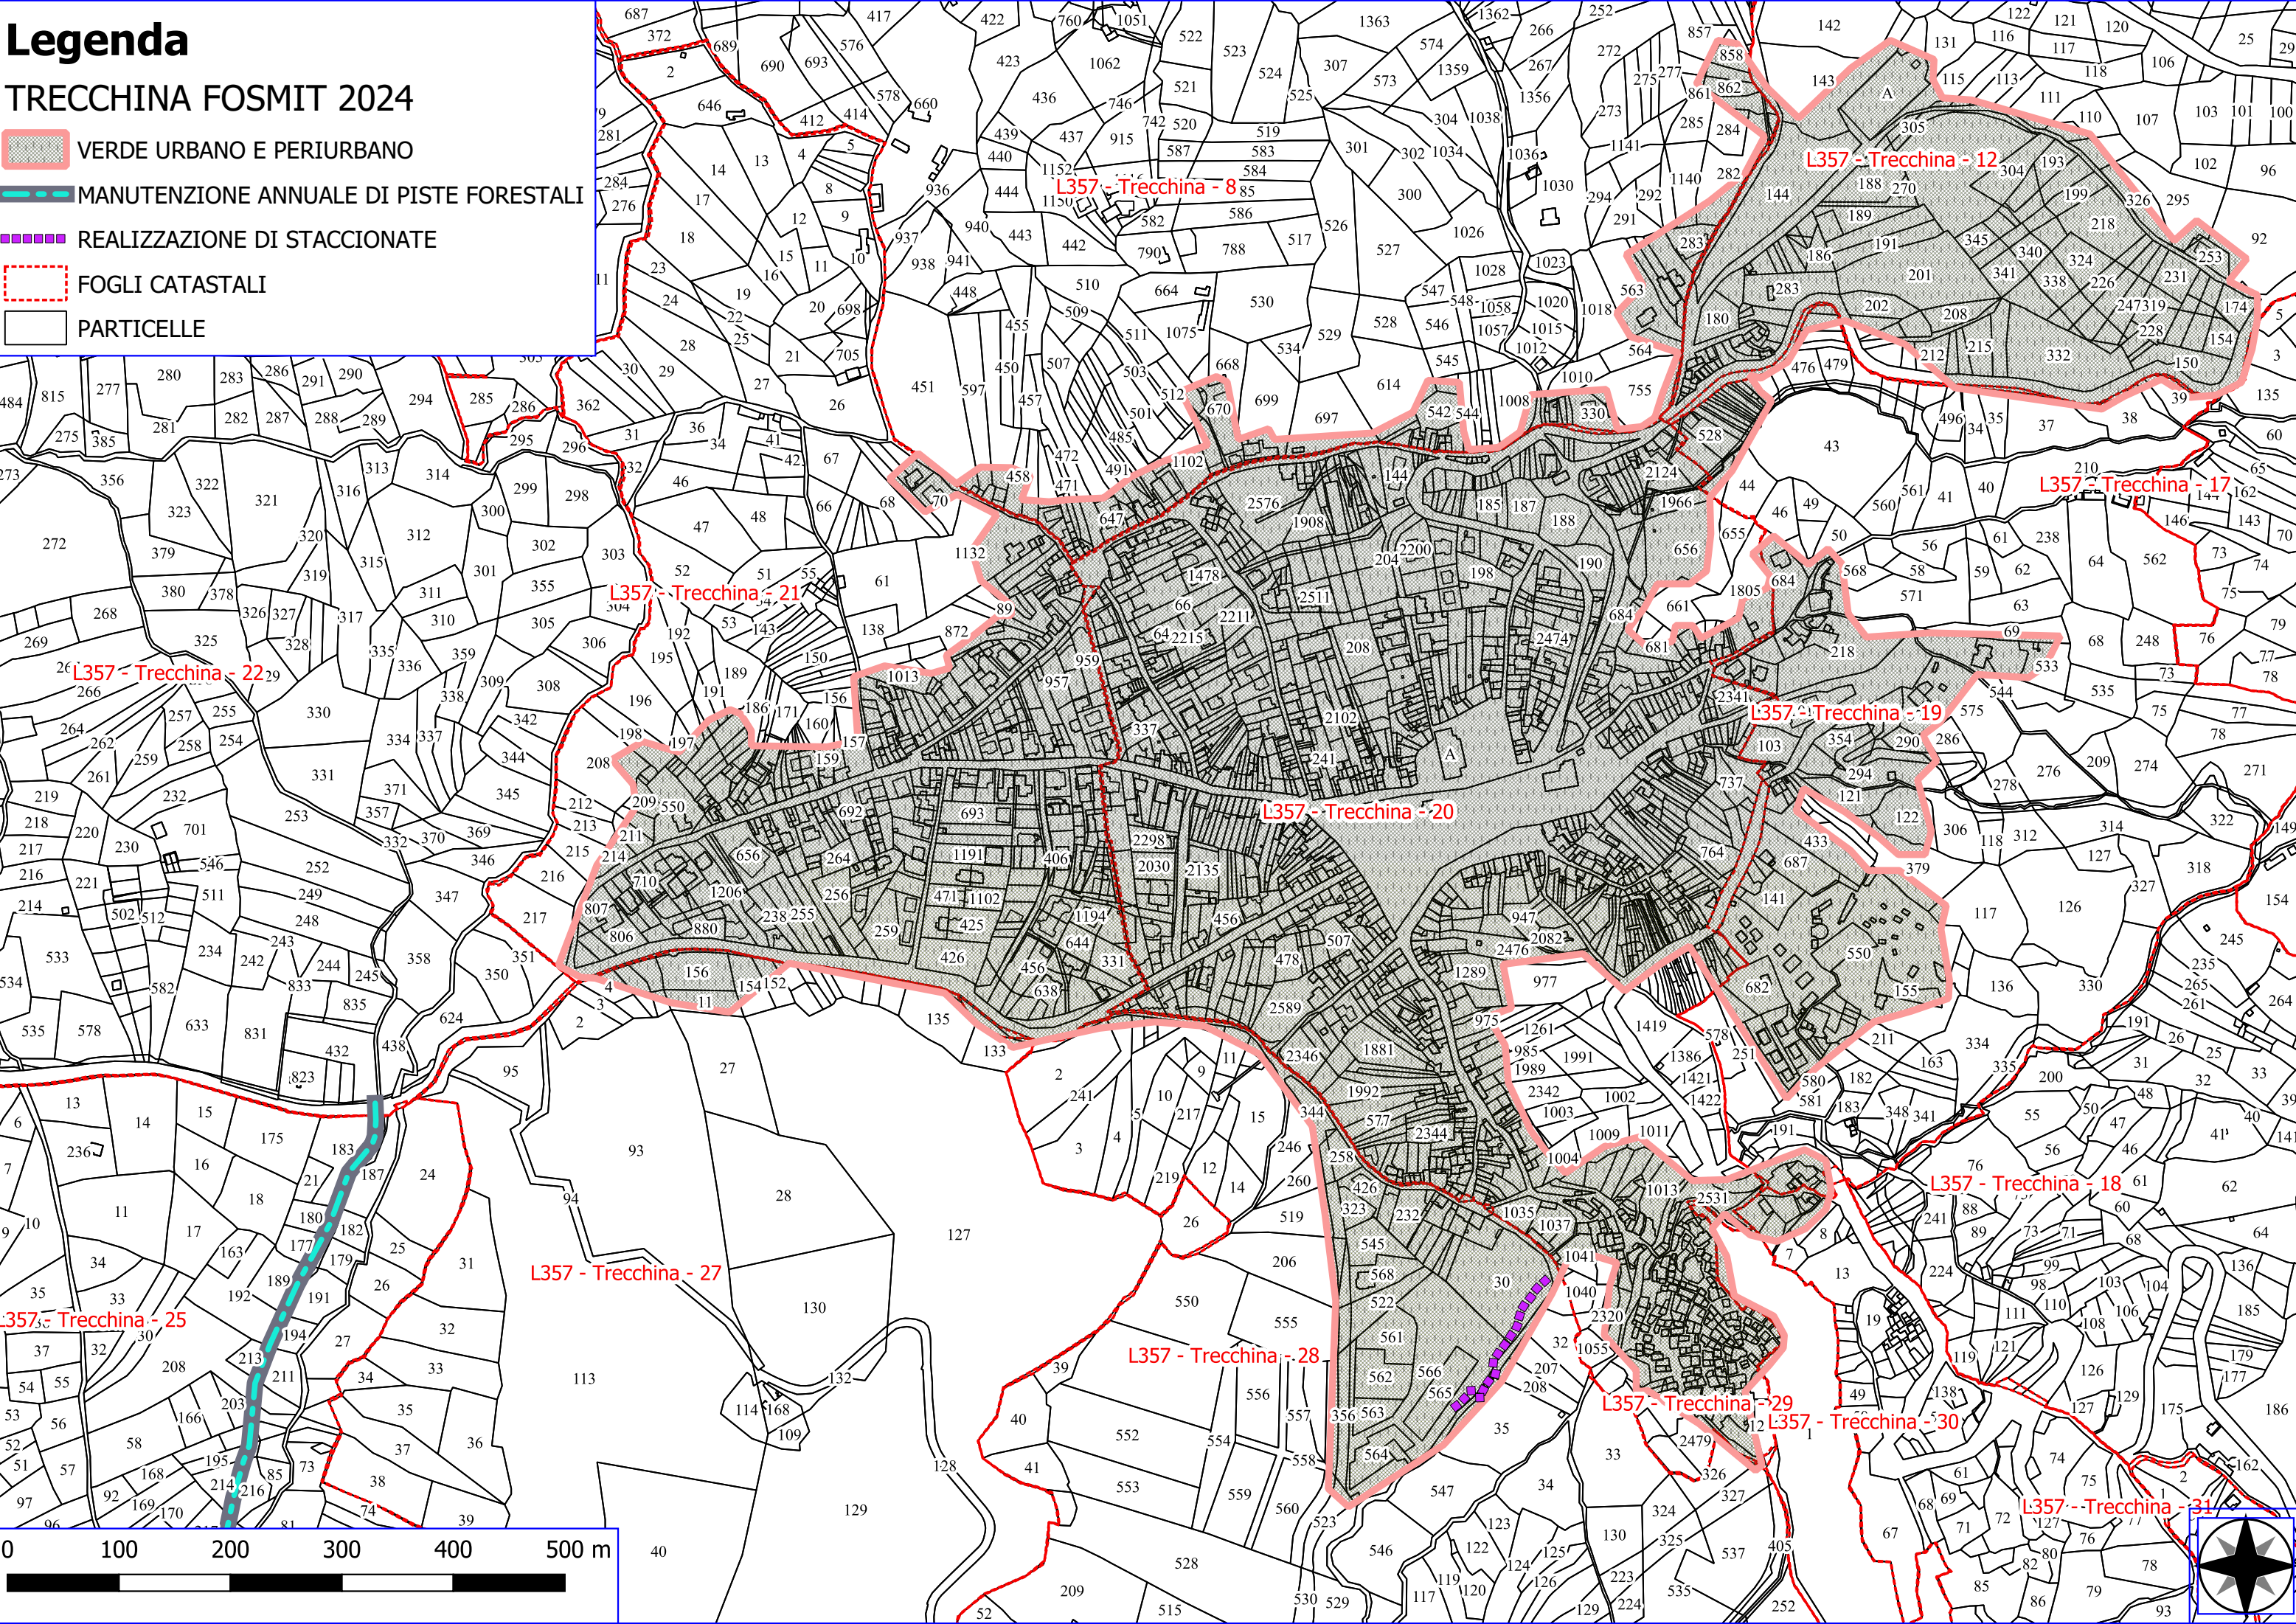

Legenda

TRECCHINA FOSMIT 2024

-  DECESPUGLIAMENTO ASTE FLUVIALI
-  FOGLI CATASTALI
-  PARTICELLE

H348 - Rivello - 58

L357 - Trecchina - 5

L357 - Trecchina - 6

L357 - Trecchina - 8

L357 - Trecchina - 9

Legenda

TRECCHINA FOSMIT 2024

-  VERDE URBANO E PERIURBANO
-  MANUTENZIONE ANNUALE DI PISTE FORESTALI
-  REALIZZAZIONE DI STACCIONATE
-  FOGLI CATASTALI
-  PARTICELLE

Legenda

TRECCHINA FOSMIT 2024

-  VERDE URBANO E PERIURBANO
-  REALIZZAZIONE DI STACCIONATE
-  FOGLI CATASTALI
-  PARTICELLE

Legenda

TRECCHINA FOSMIT 2024

-  DECESPUGLIAMENTO ASTE FLUVIALI
-  FOGLI CATASTALI
-  PARTICELLE

L357 - Trecchina - 13

L357 - Trecchina - 15

E483 - Lauria - 113

Legenda

TRECCHINA FOSMIT 2024

Legenda

TRECCHINA FOSMIT 2024

-  VERDE URBANO E PERIURBANO
-  DECESPUGLIAMENTO ASTE FLUVIALI
-  FOGLI CATASTALI
-  PARTICELLE

L357 - Trecchina - 36

L357 - Trecchina - 37

L357 - Trecchina - 38

L357 - Trecchina - 40