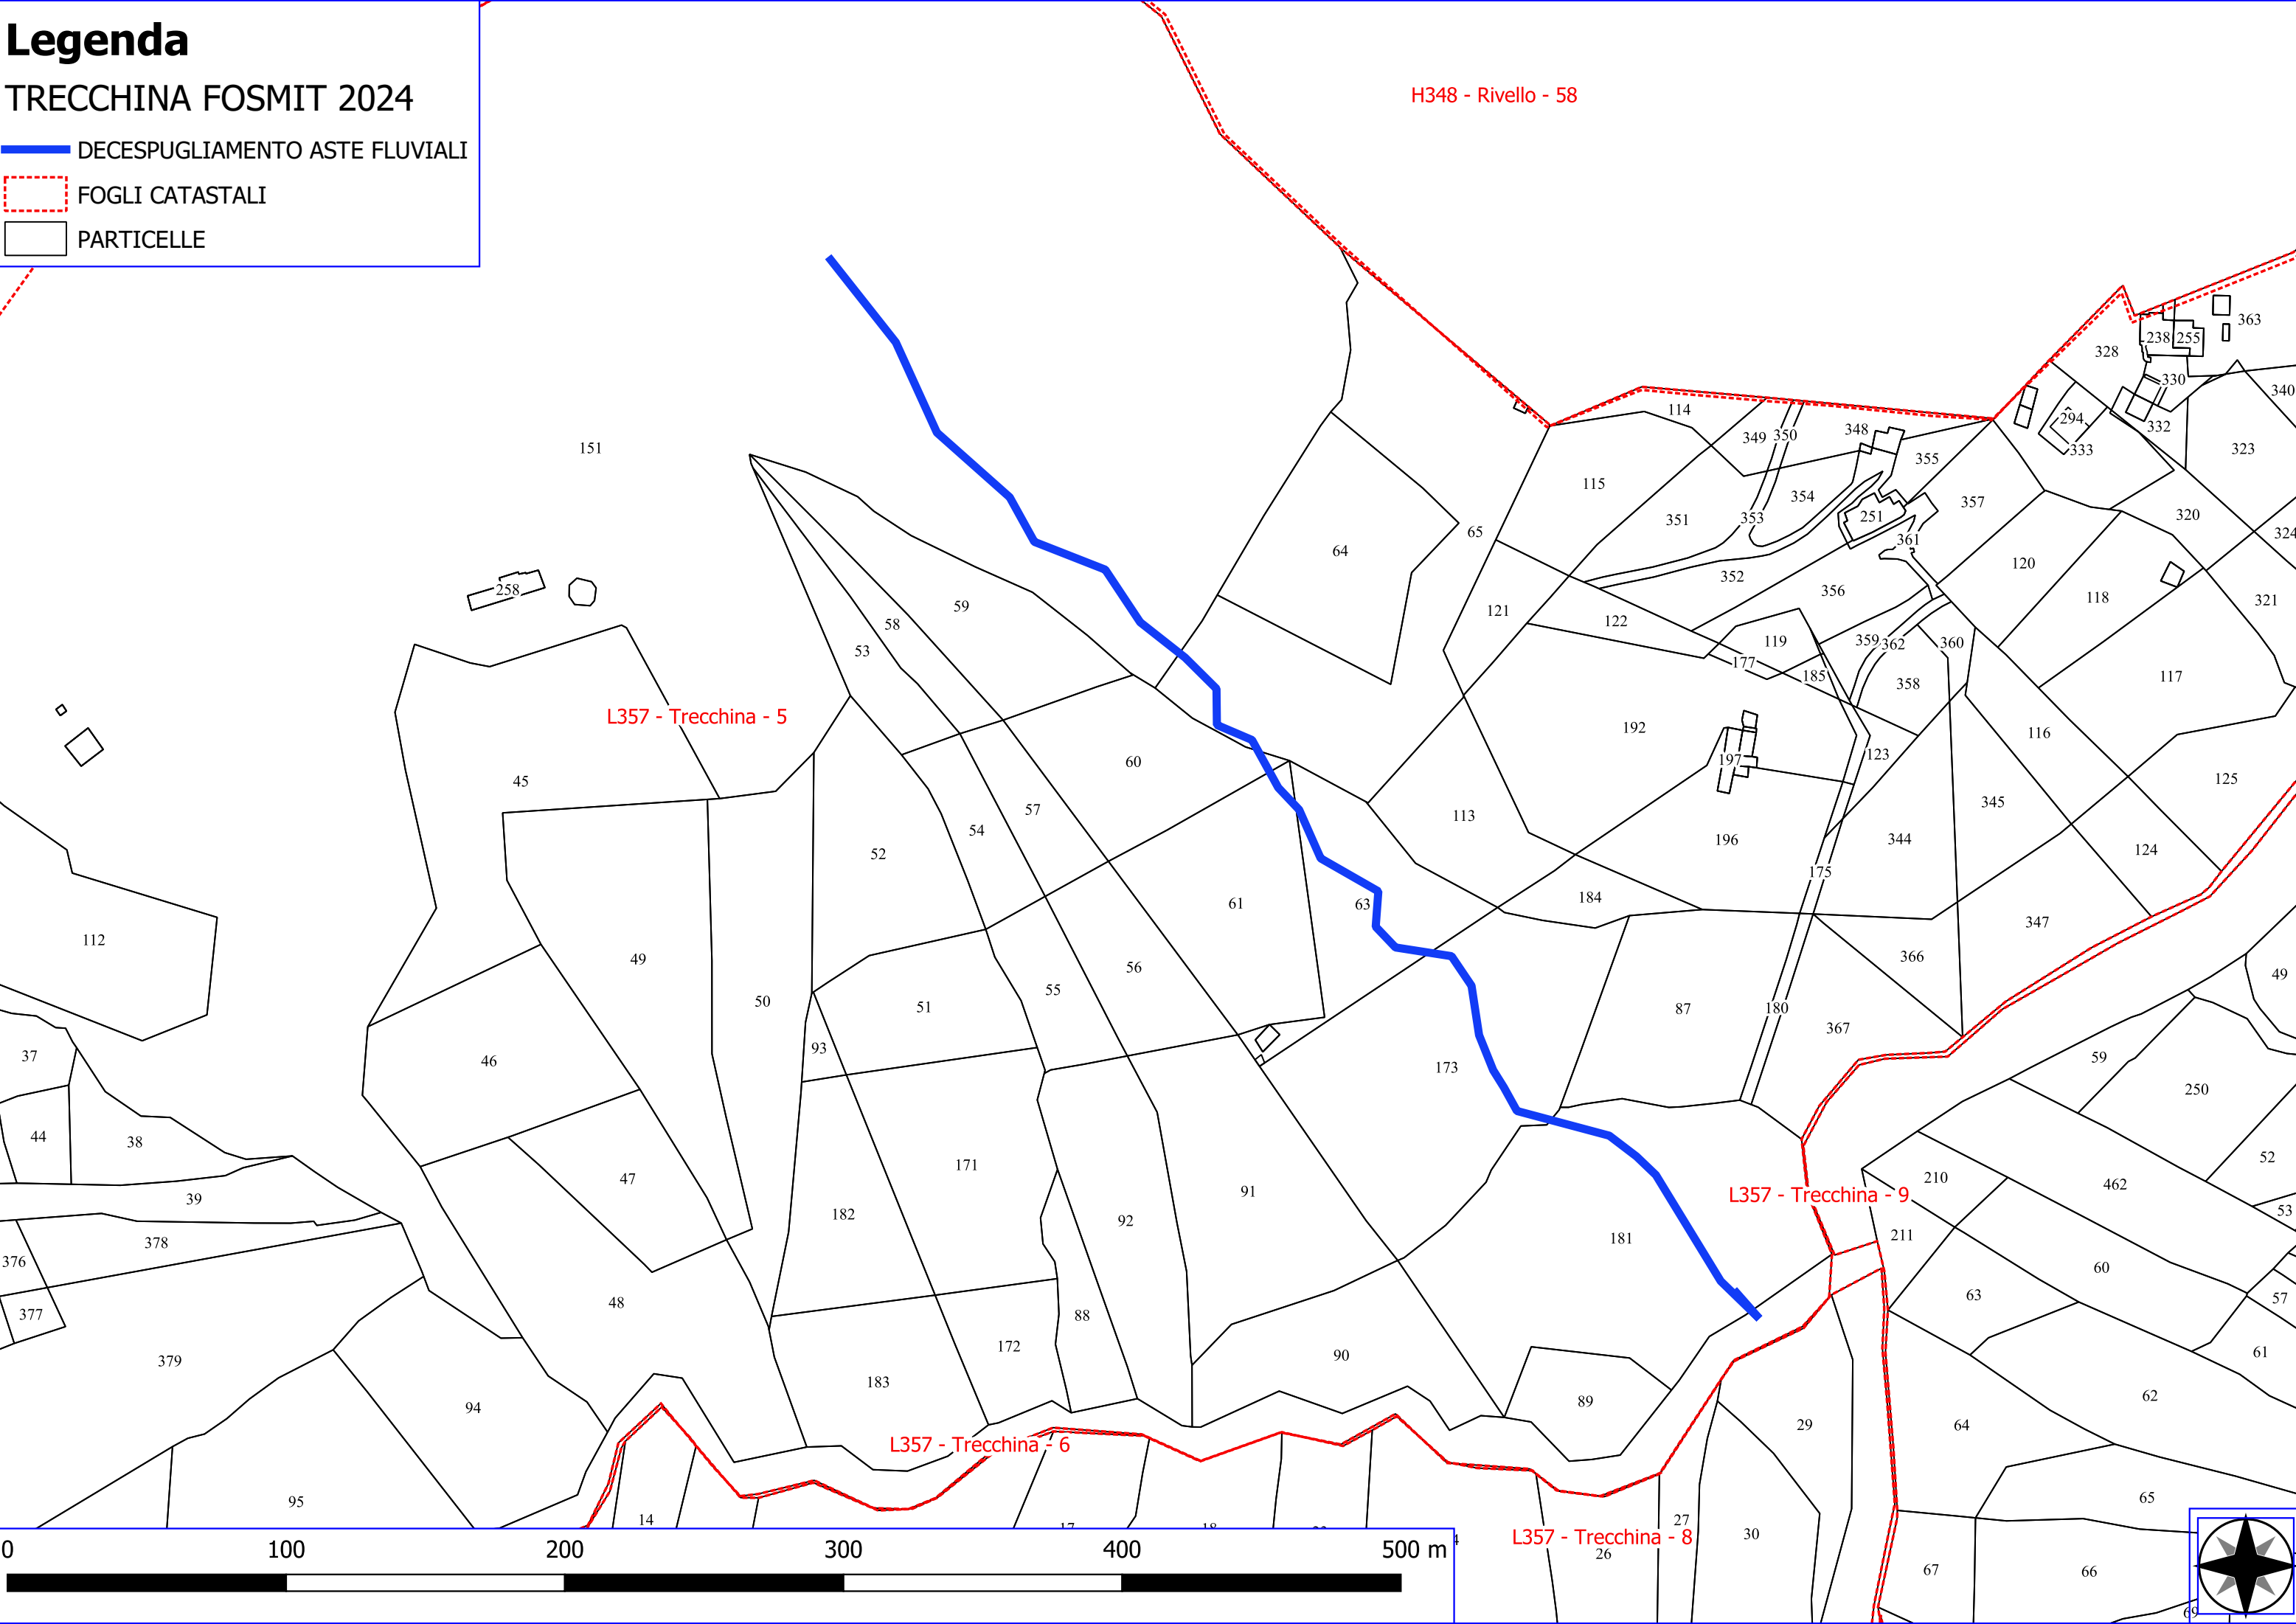

Legenda

TRECCHINA FOSMIT 2024

-  DECESPUGLIAMENTO ASTE FLUVIALI
-  FOGLI CATASTALI
-  PARTICELLE

H348 - Rivello - 58

L357 - Trecchina - 5

L357 - Trecchina - 6

L357 - Trecchina - 8

L357 - Trecchina - 9

Legenda

TRECCHINA FOSMIT 2024

-  VERDE URBANO E PERIURBANO
-  MANUTENZIONE ANNUALE DI PISTE FORESTALI
-  REALIZZAZIONE DI STACCIONATE
-  FOGLI CATASTALI
-  PARTICELLE

Legenda

TRECCHINA FOSMIT 2024

-  VERDE URBANO E PERIURBANO
-  REALIZZAZIONE DI STACCIONATE
-  FOGLI CATASTALI
-  PARTICELLE

Legenda

TRECCHINA FOSMIT 2024

-  DECESPUGLIAMENTO ASTE FLUVIALI
-  FOGLI CATASTALI
-  PARTICELLE

L357 - Trecchina - 13

L357 - Trecchina - 15

E483 - Lauria - 113

Legenda

TRECCHINA FOSMIT 2024

Legenda

TRECCHINA FOSMIT 2024

-  VERDE URBANO E PERIURBANO
-  DECESPUGLIAMENTO ASTE FLUVIALI
-  FOGLI CATASTALI
-  PARTICELLE

L357 - Trecchina - 36

L357 - Trecchina - 37

L357 - Trecchina - 38

L357 - Trecchina - 40