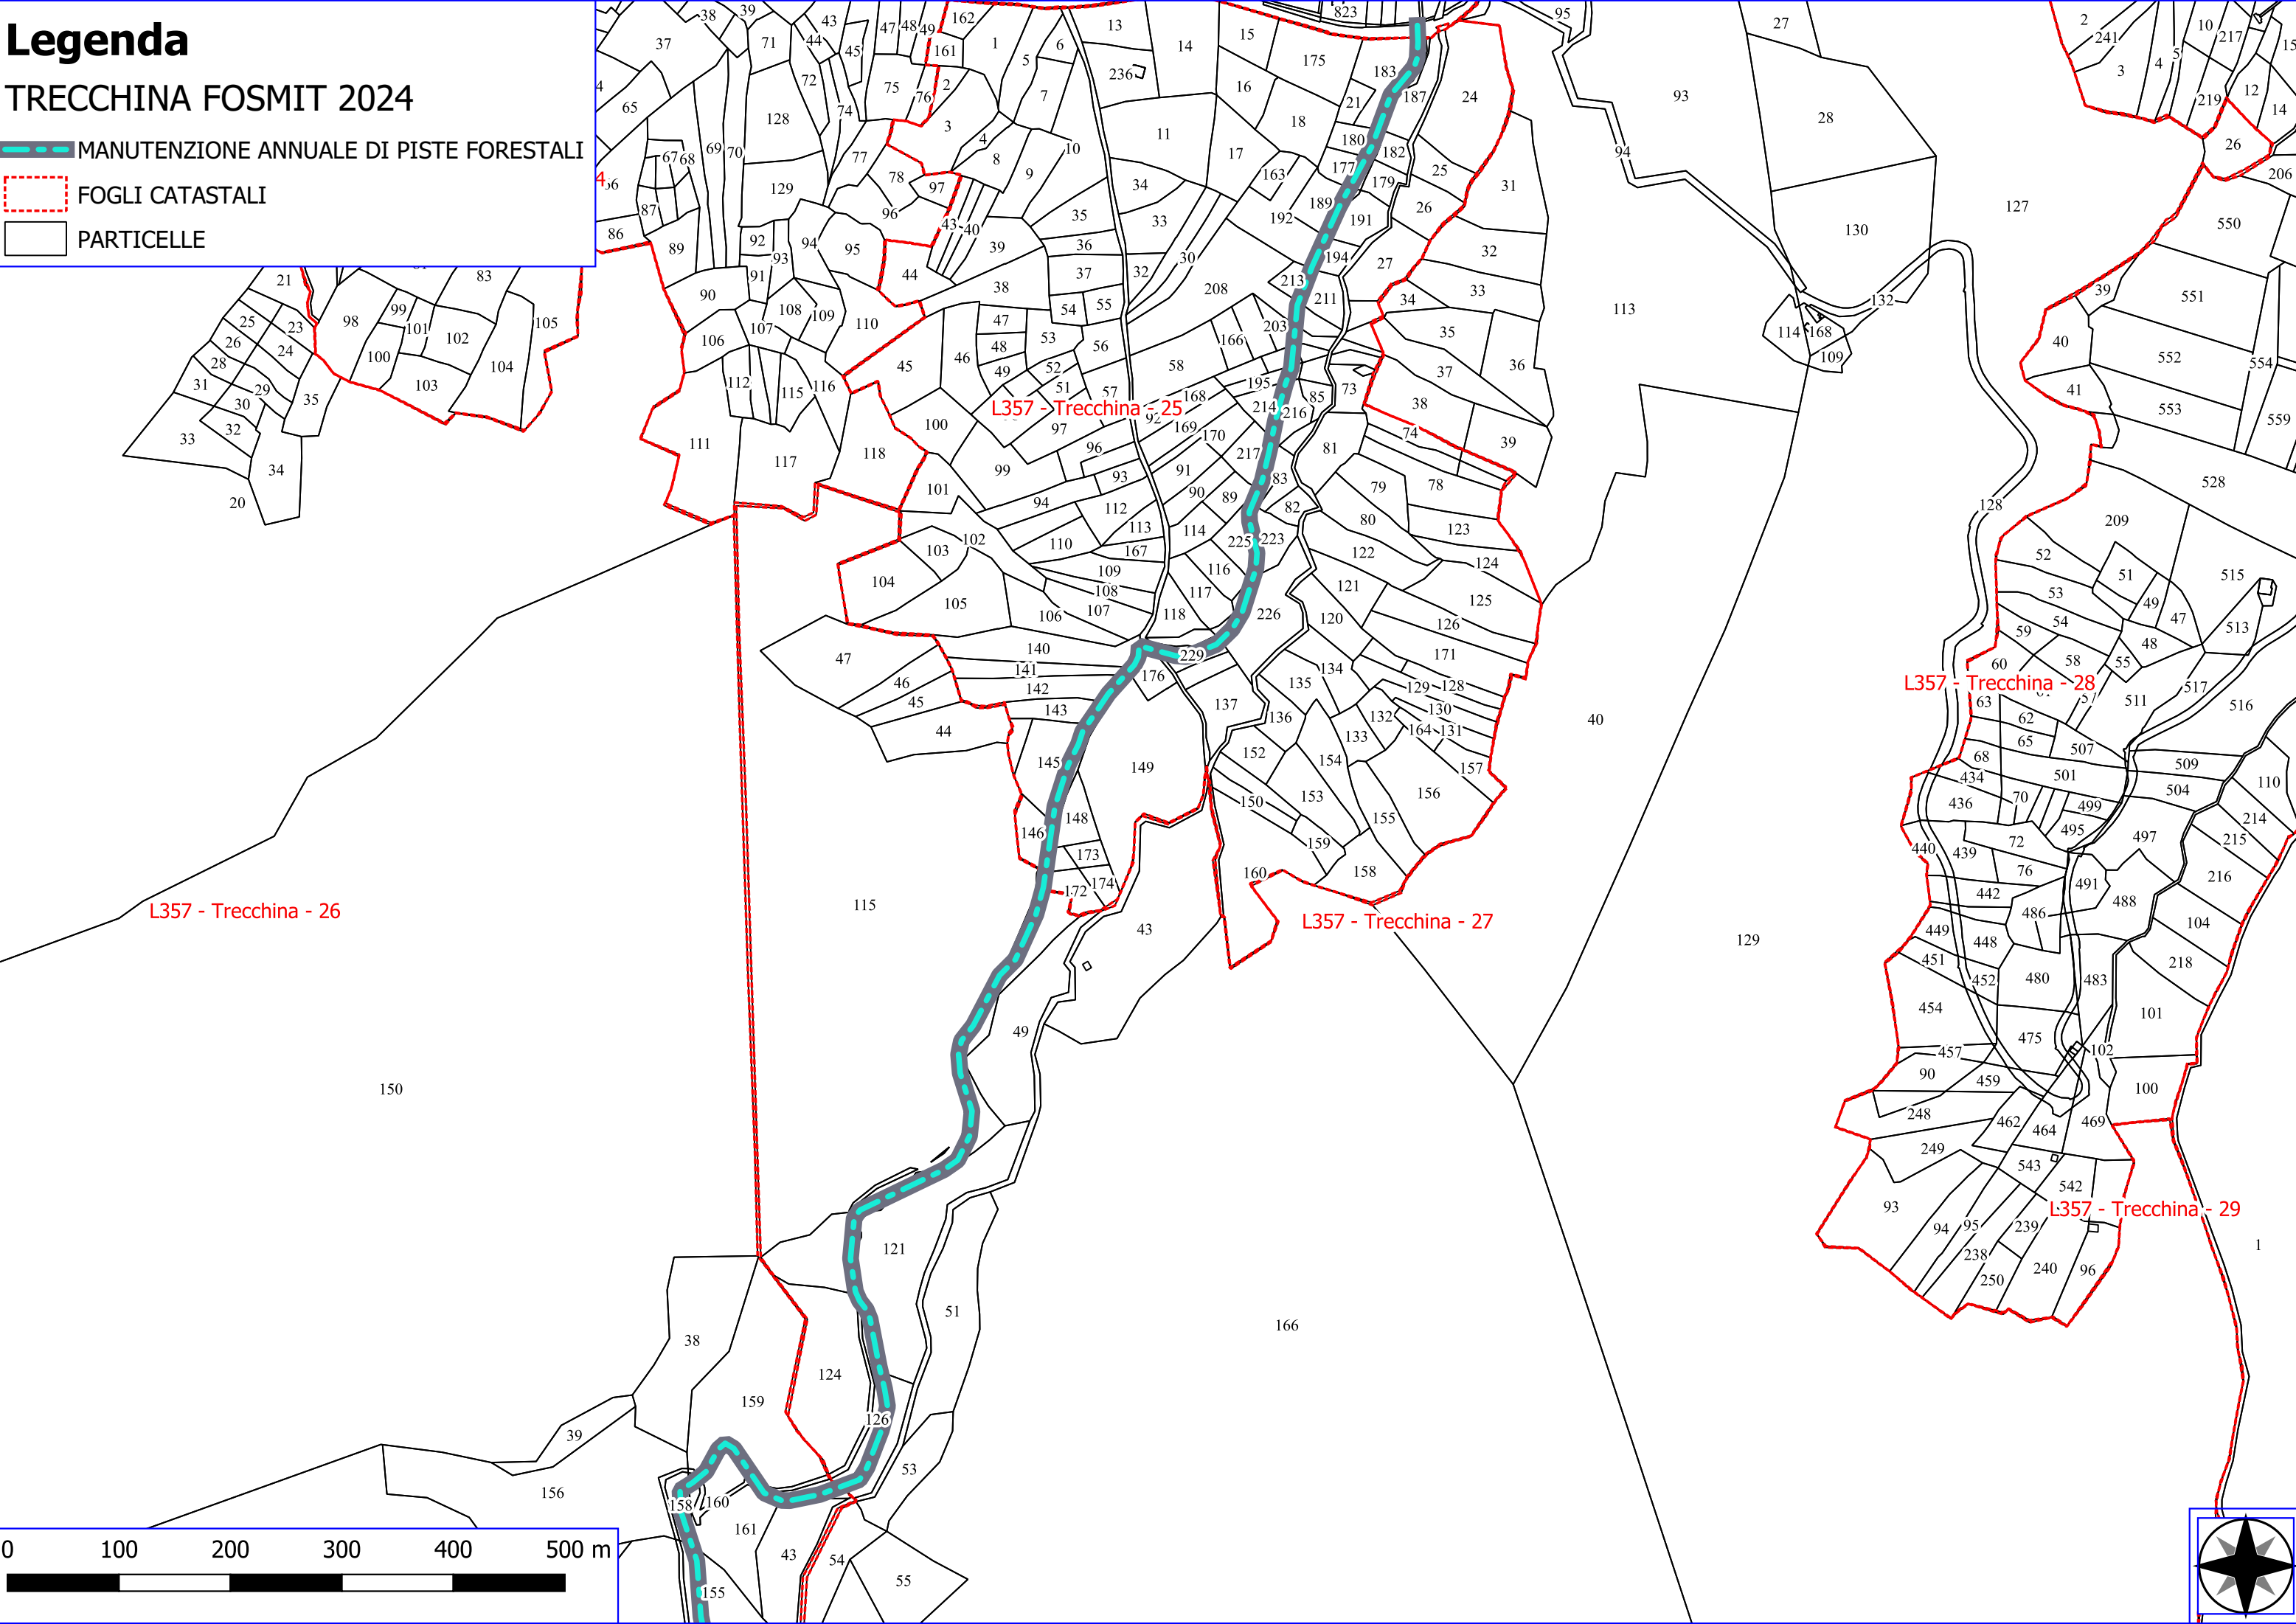

Legenda

TRECCHINA FOSMIT 2024

- MANUTENZIONE ANNUALE DI PISTE FORESTALI
- FOGLI CATASTALI
- PARTICELLE