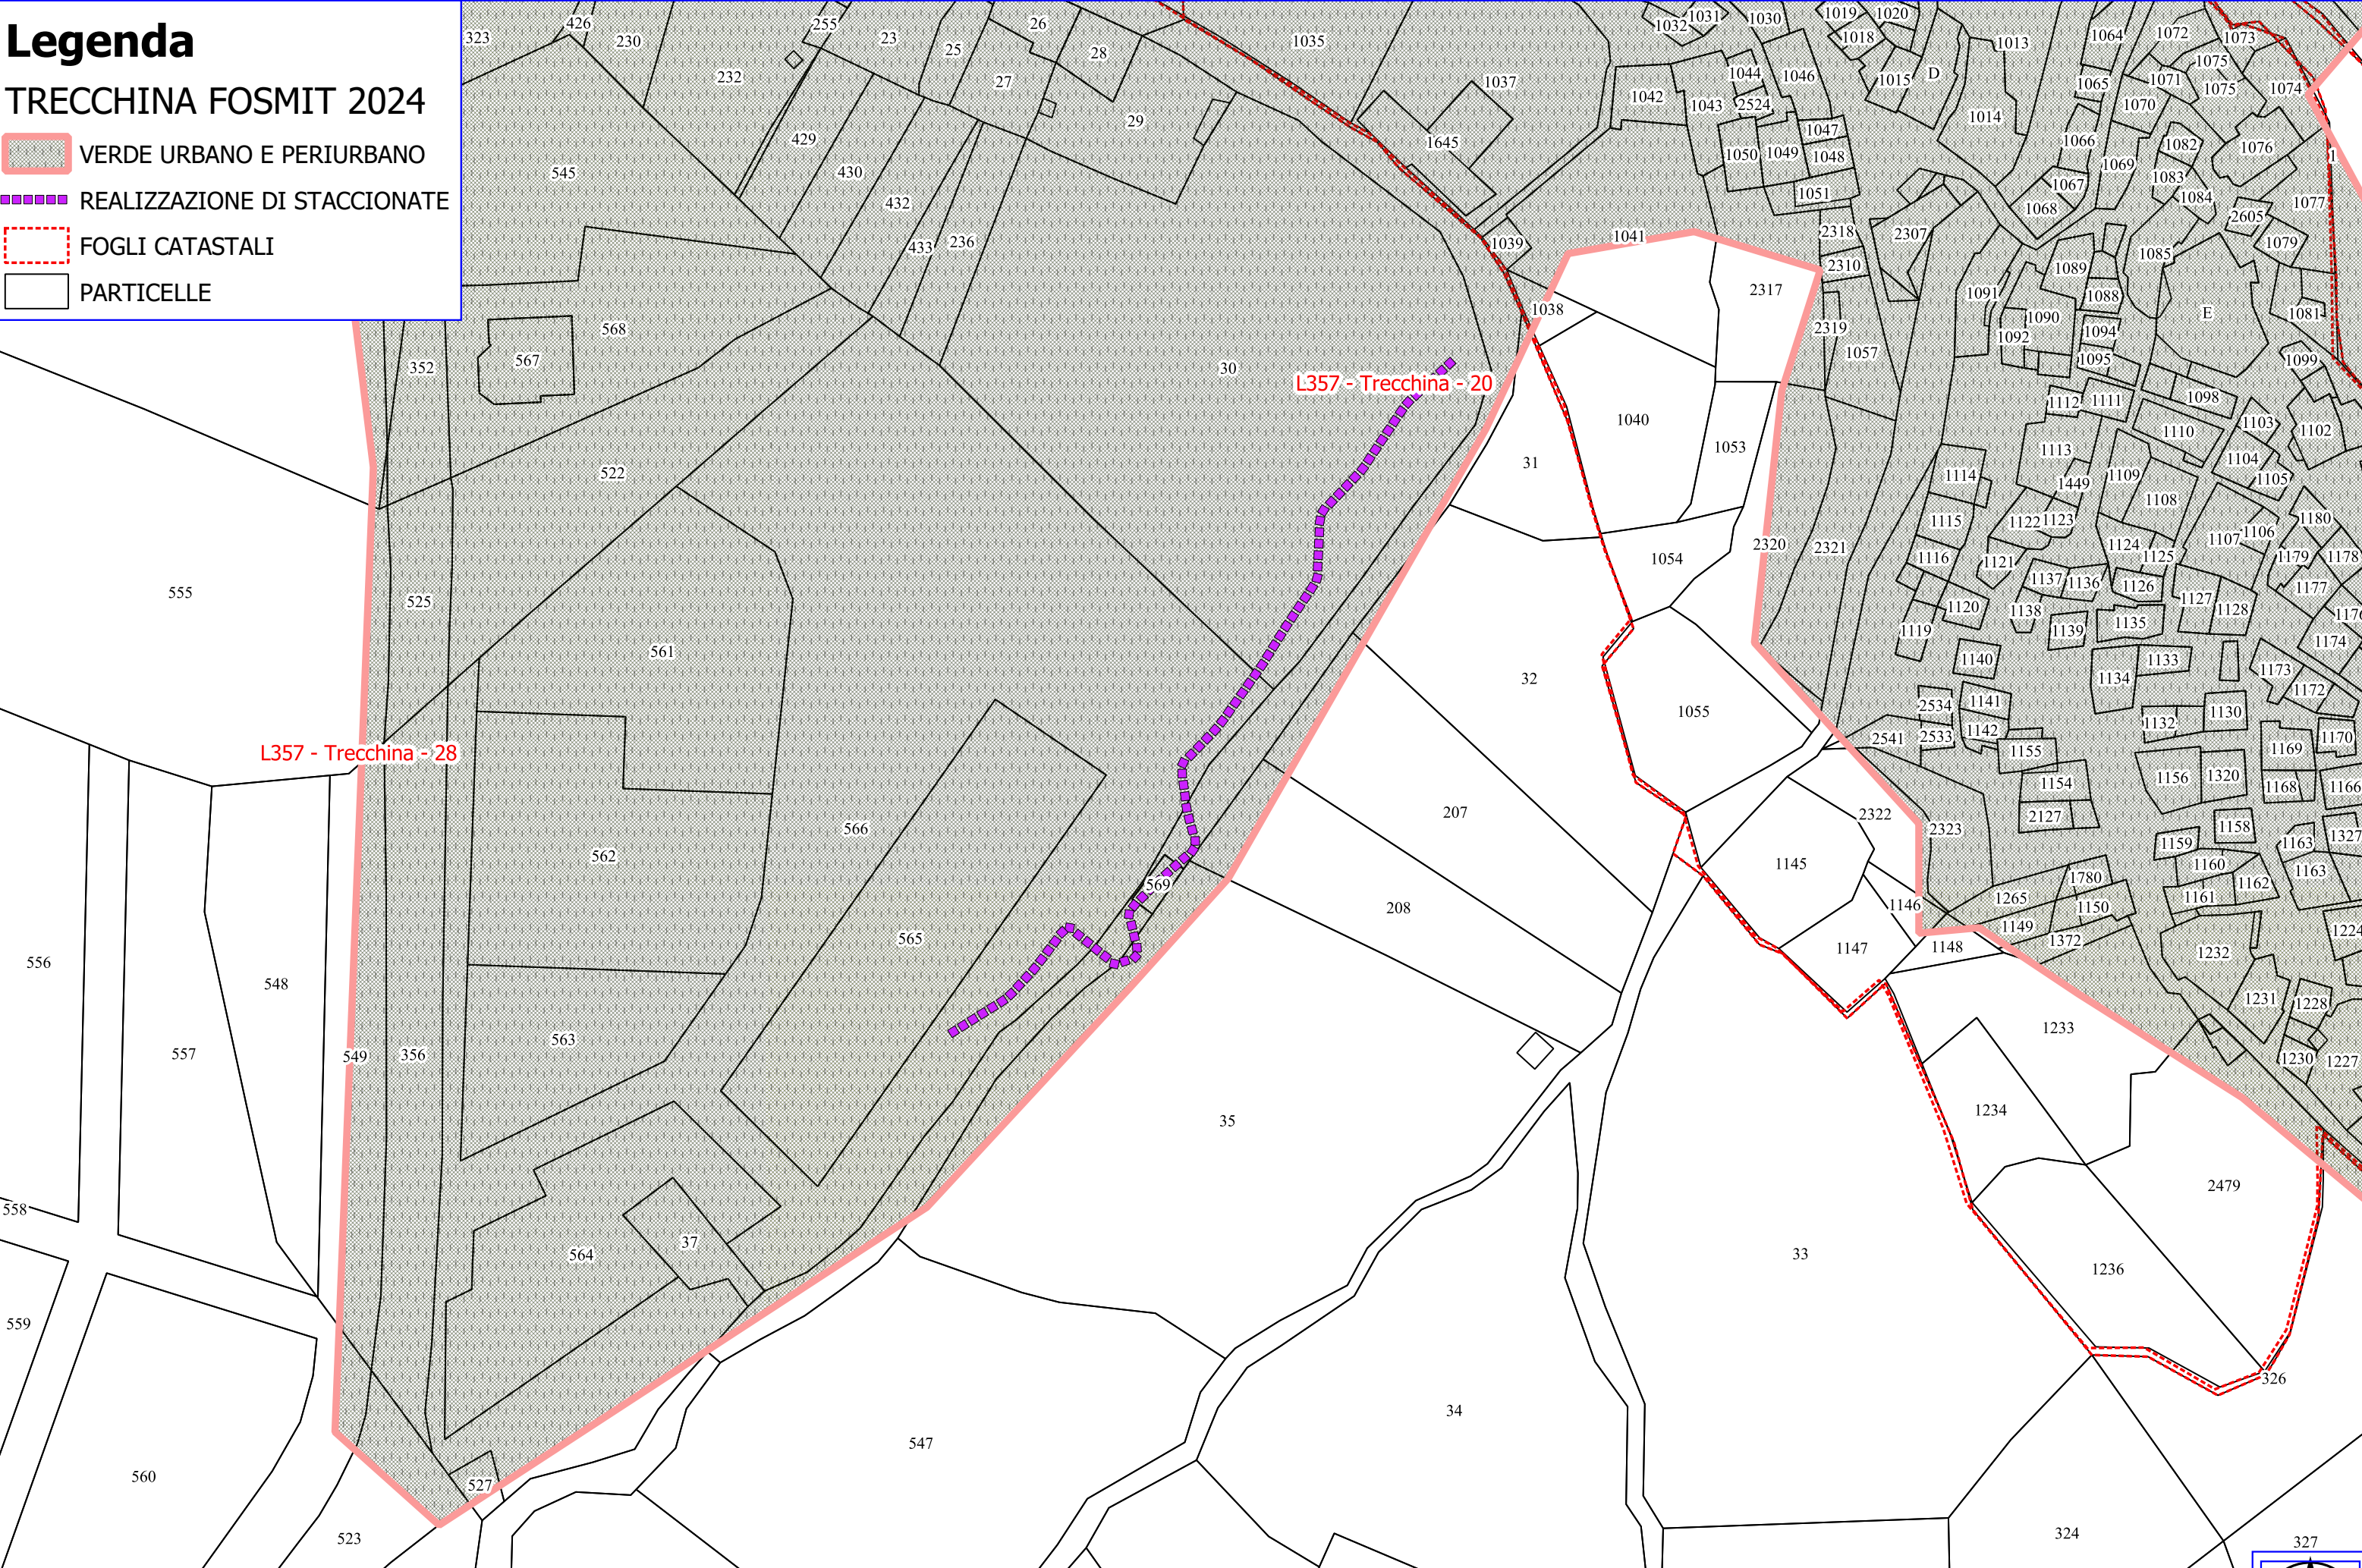

Legenda

TRECCHINA FOSMIT 2024

-  DECESPUGLIAMENTO ASTE FLUVIALI
-  FOGLI CATASTALI
-  PARTICELLE

H348 - Rivello - 58

L357 - Trecchina - 5

L357 - Trecchina - 6

L357 - Trecchina - 8

L357 - Trecchina - 9

Legenda

TRECCHINA FOSMIT 2024

-  VERDE URBANO E PERIURBANO
-  MANUTENZIONE ANNUALE DI PISTE FORESTALI
-  REALIZZAZIONE DI STACCIONATE
-  FOGLI CATASTALI
-  PARTICELLE

Legenda

TRECCHINA FOSMIT 2024

-  VERDE URBANO E PERIURBANO
-  REALIZZAZIONE DI STACCIONATE
-  FOGLI CATASTALI
-  PARTICELLE

Legenda

TRECCHINA FOSMIT 2024

-  DECESPUGLIAMENTO ASTE FLUVIALI
-  FOGLI CATASTALI
-  PARTICELLE

L357 - Trecchina - 13

L357 - Trecchina - 15

E483 - Lauria - 113

Legenda

TRECCHINA FOSMIT 2024

Legenda

TRECCHINA FOSMIT 2024

-  VERDE URBANO E PERIURBANO
-  DECESPUGLIAMENTO ASTE FLUVIALI
-  FOGLI CATASTALI
-  PARTICELLE

L357 - Trecchina - 36

L357 - Trecchina - 37

L357 - Trecchina - 38

L357 - Trecchina - 40