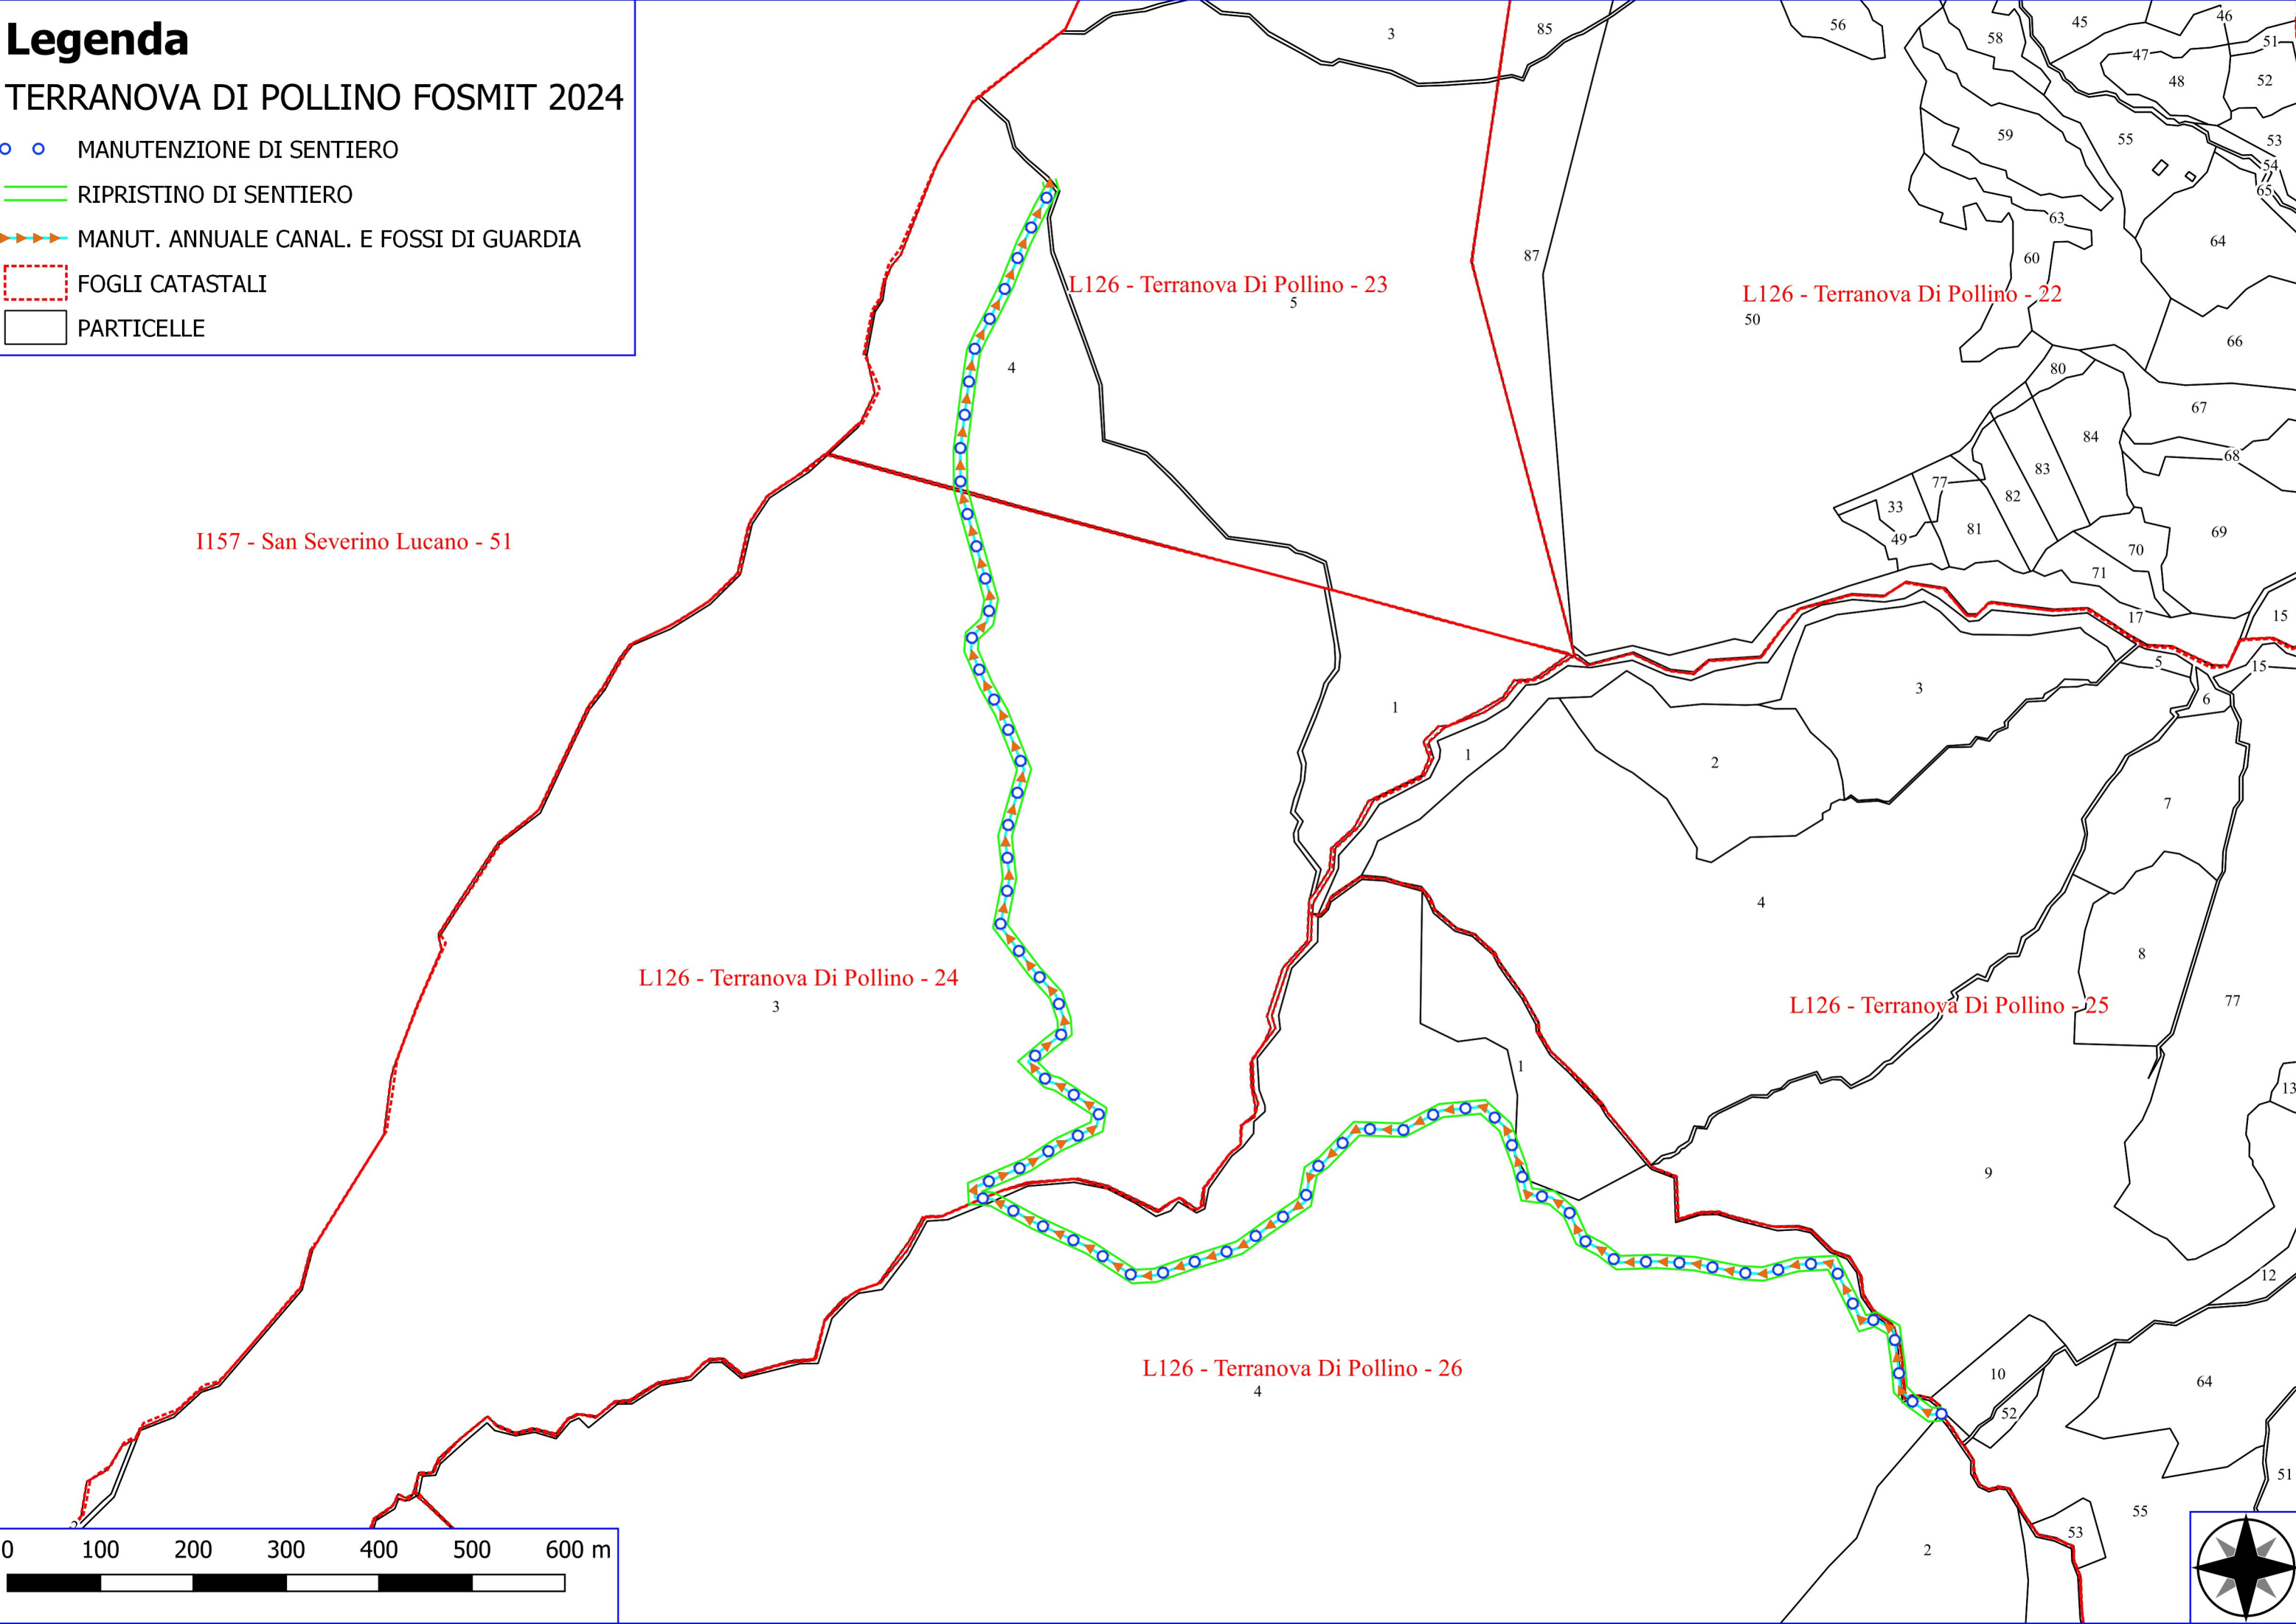

Legenda

TERRANOVA DI POLLINO FOSMIT 2024

- ○ MANUTENZIONE DI SENTIERO
- RIPRISTINO DI SENTIERO
- ▶▶▶ MANUT. ANNUALE CANAL. E FOSSI DI GUARDIA
- ▭ FOGLI CATASTALI
- ▭ PARTICELLE

I157 - San Severino Lucano - 51

L126 - Terranova Di Pollino - 23

L126 - Terranova Di Pollino - 22

L126 - Terranova Di Pollino - 24

L126 - Terranova Di Pollino - 25

L126 - Terranova Di Pollino - 26