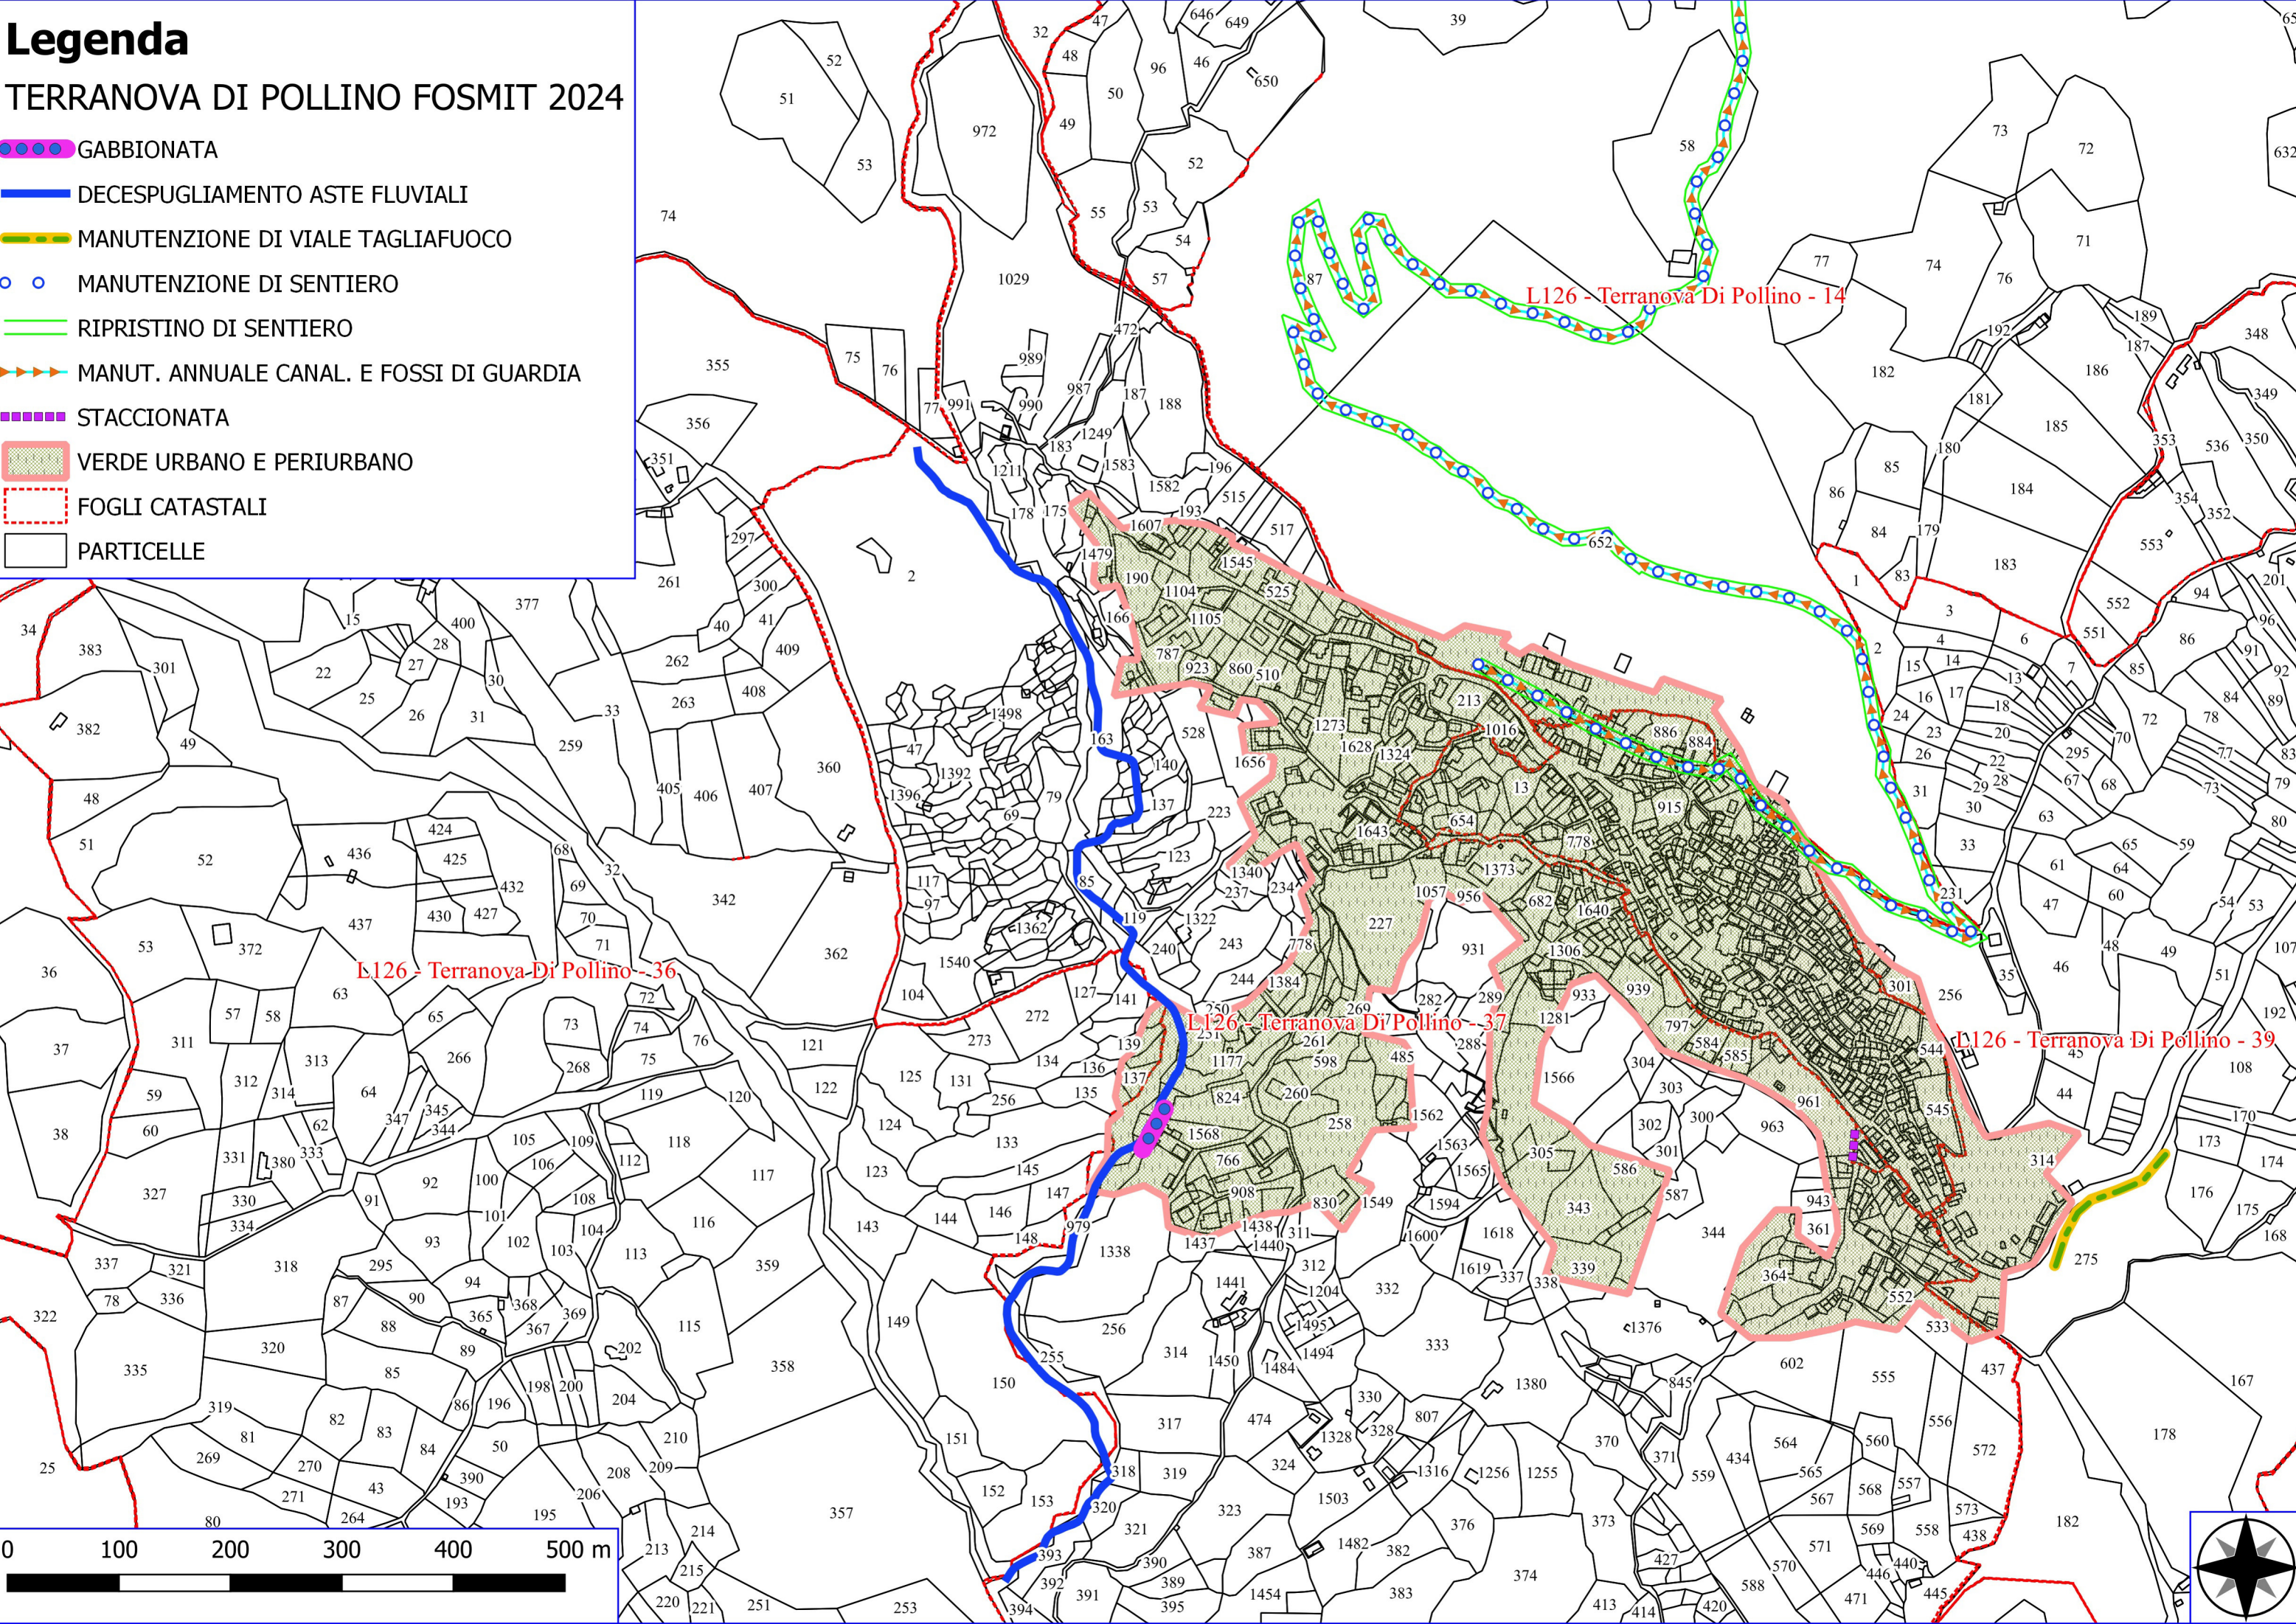

Legenda

TERRANOVA DI POLLINO FOSMIT 2024

- GABBIONATA
- DECESPUGLIAMENTO ASTE FLUVIALI
- MANUTENZIONE DI VIALE TAGLIAFUOCO
- ○ MANUTENZIONE DI SENTIERO
- RIPRISTINO DI SENTIERO
- ▶▶▶▶ MANUT. ANNUALE CANAL. E FOSSI DI GUARDIA
- ■ ■ ■ STACCIONATA
- VERDE URBANO E PERIURBANO
- FOGLI CATASTALI
- PARTICELLE

L126 - Terranova Di Pollino - 36

L126 - Terranova Di Pollino - 37

L126 - Terranova Di Pollino - 39

L126 - Terranova Di Pollino - 14

Legenda

TERRANOVA DI POLLINO FOSMIT 2024

- DECESPUGLIAMENTO ASTE FLUVIALI
- MANUTENZIONE DI SENTIERO
- RIPRISTINO DI SENTIERO
- MANUT. ANNUALE CANAL. E FOSSI DI GUARDIA
- VERDE URBANO E PERIURBANO
- FOGLI CATASTALI
- PARTICELLE

Legenda

TERRANOVA DI POLLINO FOSMIT 2024

-  MANUTENZIONE DI VIALE TAGLIAFUOCO
-  MANUTENZIONE DI SENTIERO
-  RIPRISTINO DI SENTIERO
-  MANUT. ANNUALE CANAL. E FOSSI DI GUARDIA
-  STACCIONATA
-  VERDE URBANO E PERIURBANO
-  FOGLI CATASTALI
-  PARTICELLE

B906 - San Paolo Albanese - 23

L126 - Terranova Di Pollino - 12

L126 - Terranova Di Pollino - 41

L126 - Terranova Di Pollino - 40

L126 - Terranova Di Pollino - 42

Legenda

TERRANOVA DI POLLINO FOSMIT 2024

STACCIONATA