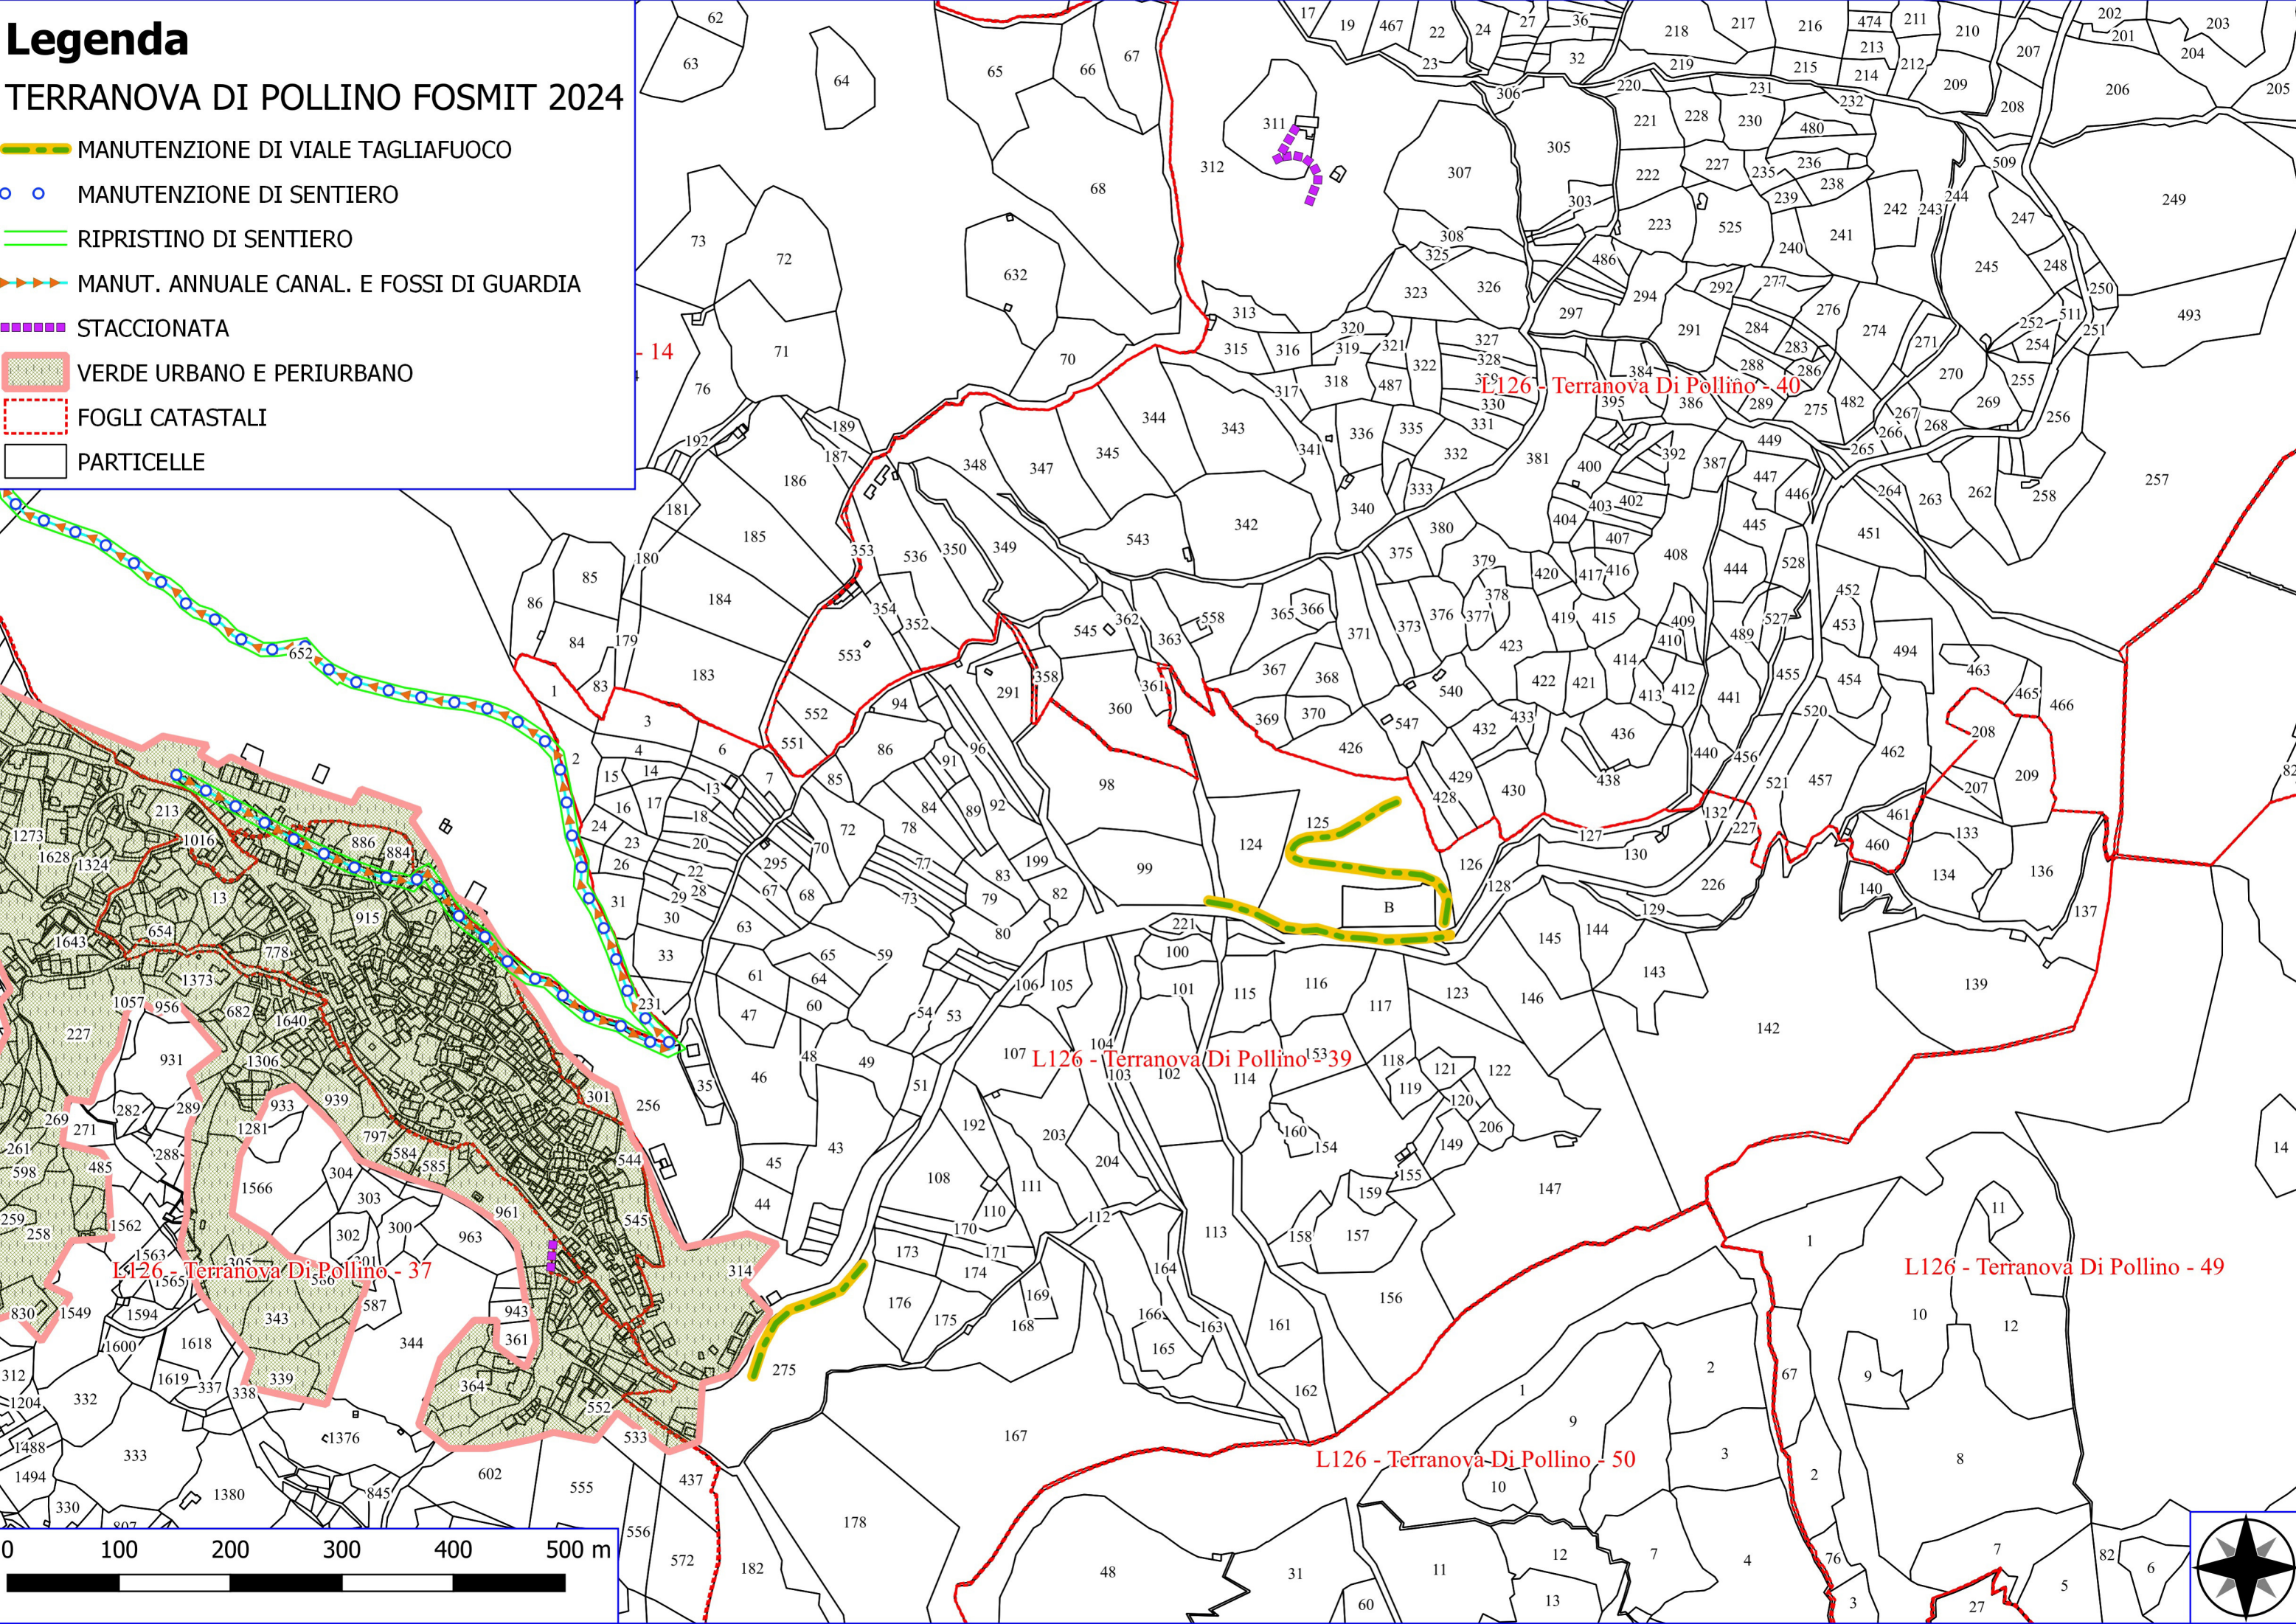

Legenda

TERRANOVA DI POLLINO FOSMIT 2024

- GABBIONATA
- DECESPUGLIAMENTO ASTE FLUVIALI
- MANUTENZIONE DI VIALE TAGLIAFUOCO
- ○ MANUTENZIONE DI SENTIERO
- RIPRISTINO DI SENTIERO
- ▶▶▶▶ MANUT. ANNUALE CANAL. E FOSSI DI GUARDIA
- ■ ■ ■ STACCIONATA
- VERDE URBANO E PERIURBANO
- FOGLI CATASTALI
- PARTICELLE

L126 - Terranova Di Pollino - 36

L126 - Terranova Di Pollino - 37

L126 - Terranova Di Pollino - 39

L126 - Terranova Di Pollino - 14

Legenda

TERRANOVA DI POLLINO FOSMIT 2024

- DECESPUGLIAMENTO ASTE FLUVIALI
- MANUTENZIONE DI SENTIERO
- RIPRISTINO DI SENTIERO
- MANUT. ANNUALE CANAL. E FOSSI DI GUARDIA
- VERDE URBANO E PERIURBANO
- FOGLI CATASTALI
- PARTICELLE

Legenda

TERRANOVA DI POLLINO FOSMIT 2024

-  MANUTENZIONE DI VIALE TAGLIAFUOCO
-  MANUTENZIONE DI SENTIERO
-  RIPRISTINO DI SENTIERO
-  MANUT. ANNUALE CANAL. E FOSSI DI GUARDIA
-  STACCIONATA
-  VERDE URBANO E PERIURBANO
-  FOGLI CATASTALI
-  PARTICELLE

B906 - San Paolo Albanese - 23

L126 - Terranova Di Pollino - 12

L126 - Terranova Di Pollino - 41

L126 - Terranova Di Pollino - 40

L126 - Terranova Di Pollino - 42

Legenda

TERRANOVA DI POLLINO FOSMIT 2024

STACCIONATA