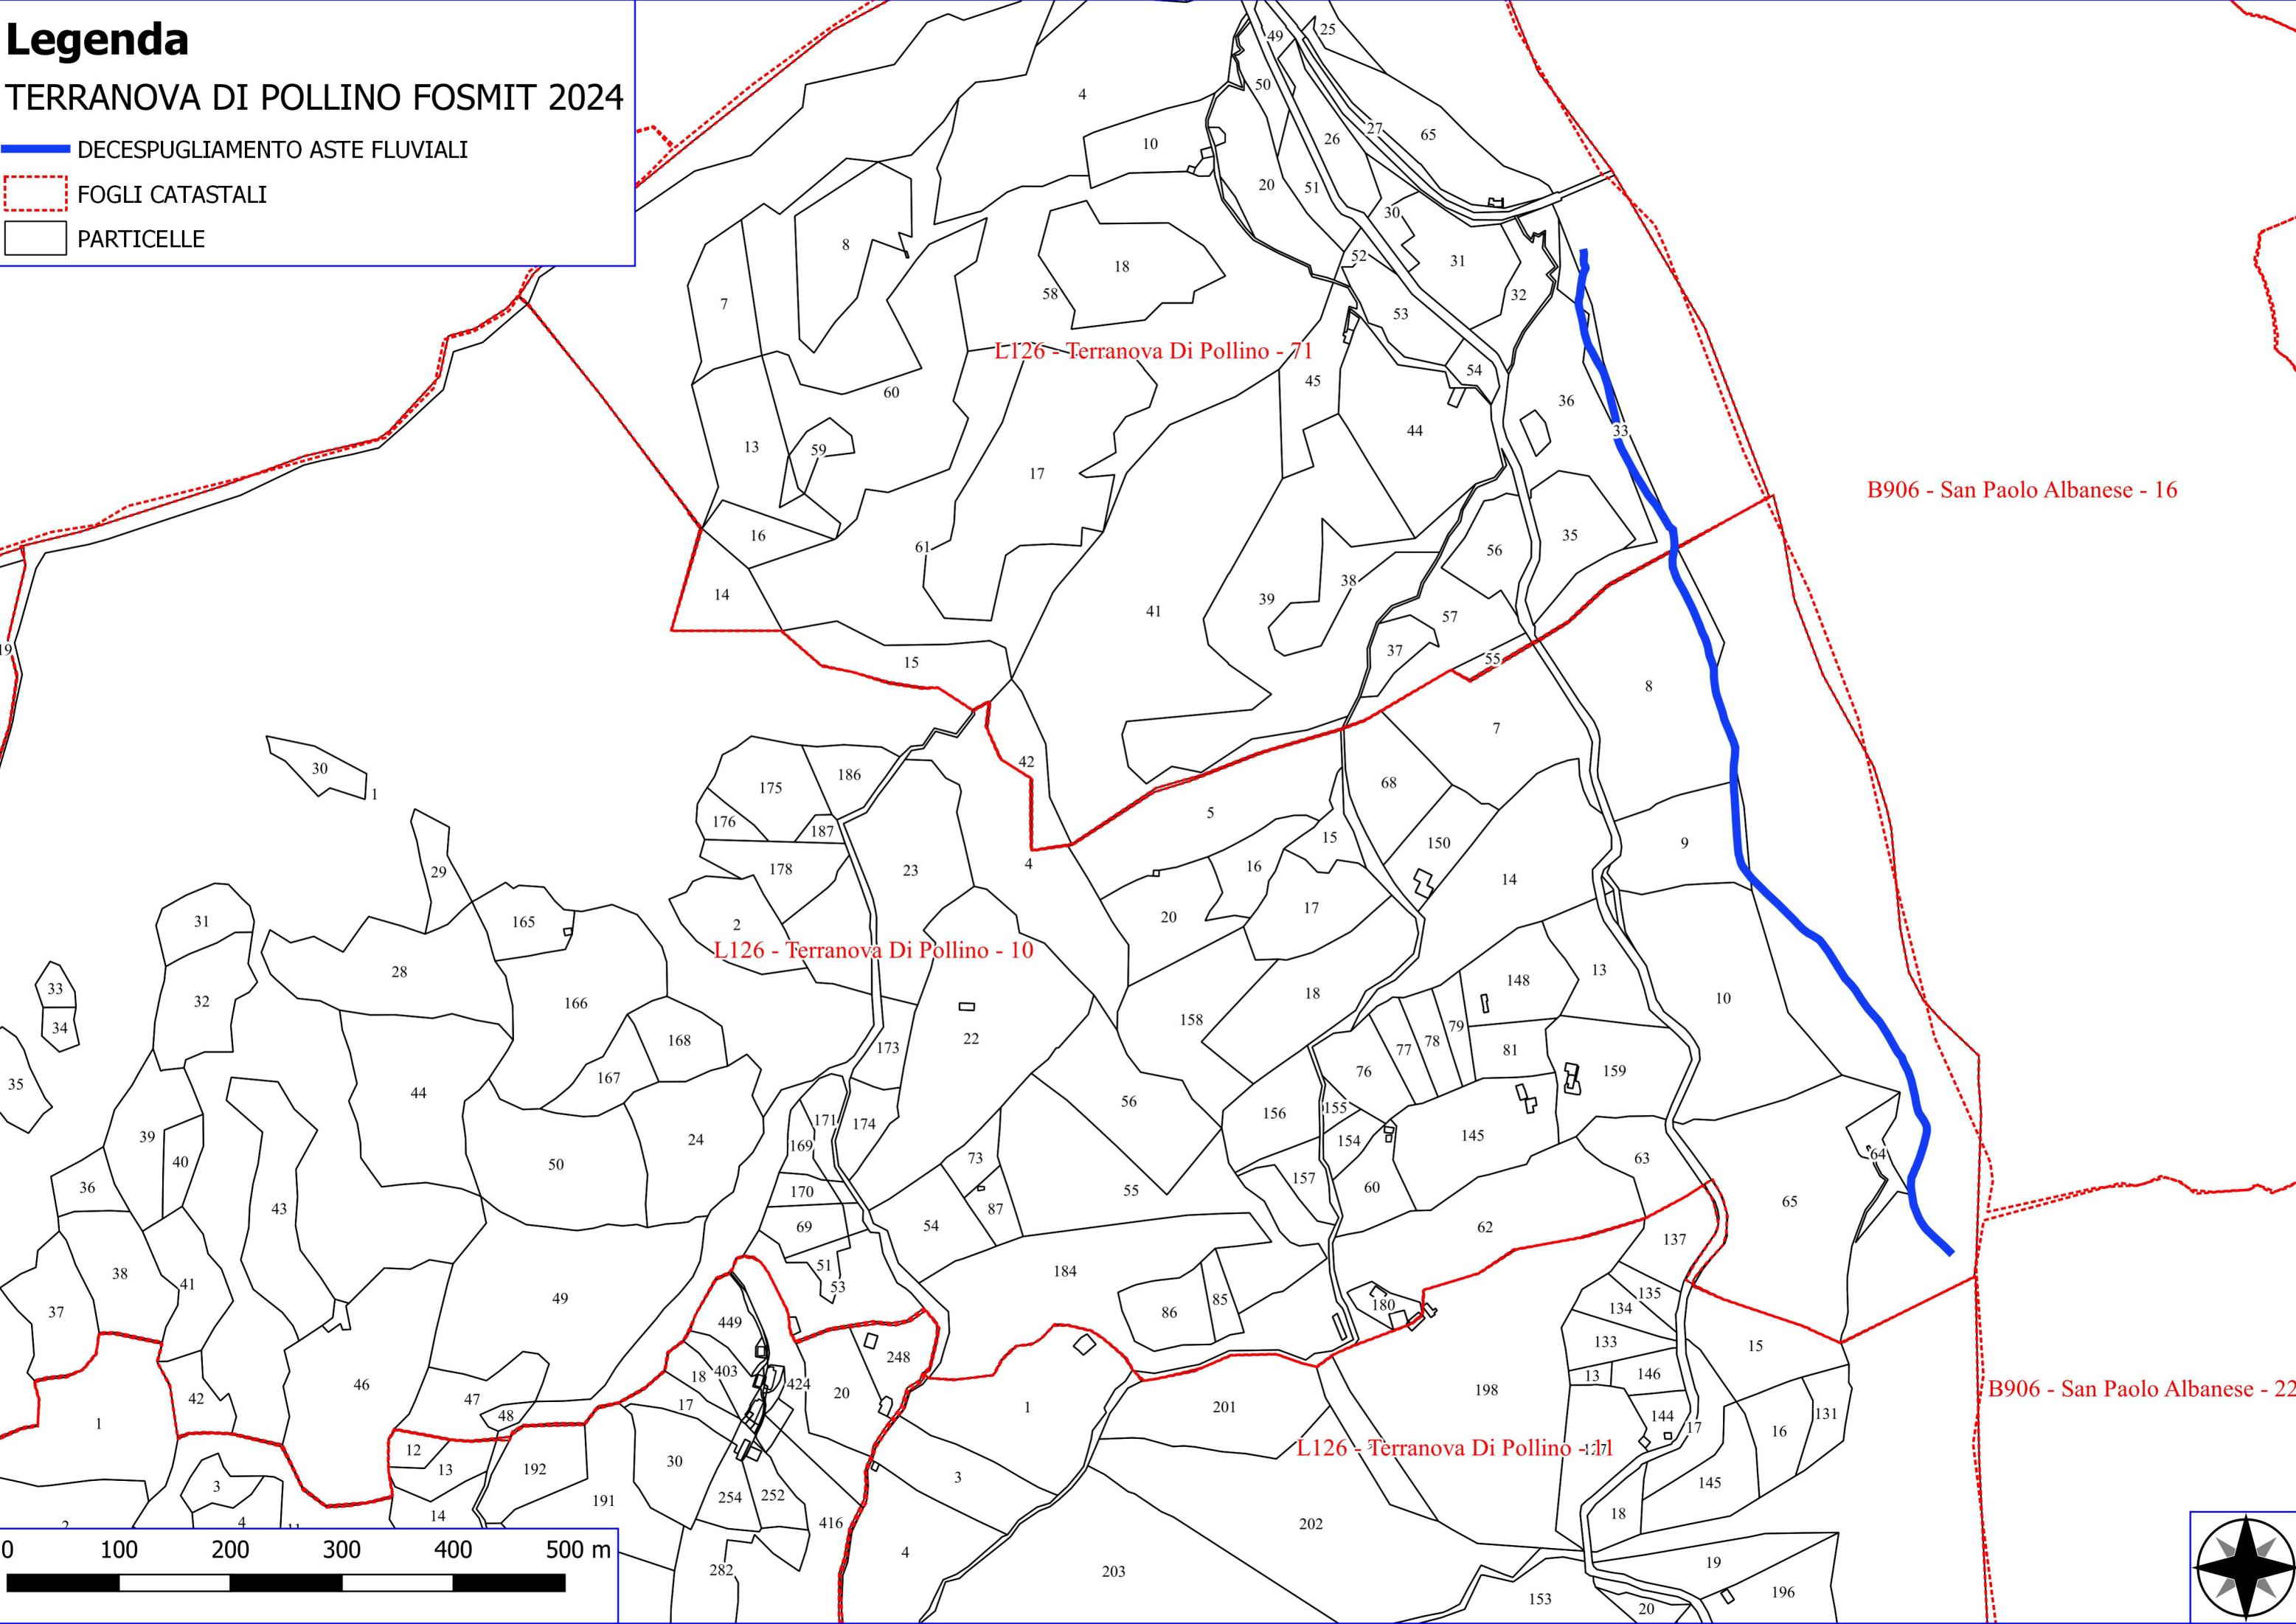

Legenda

TERRANOVA DI POLLINO FOSMIT 2024

- DECESPUGLIAMENTO ASTE FLUVIALI
- FOGLI CATASTALI
- PARTICELLE