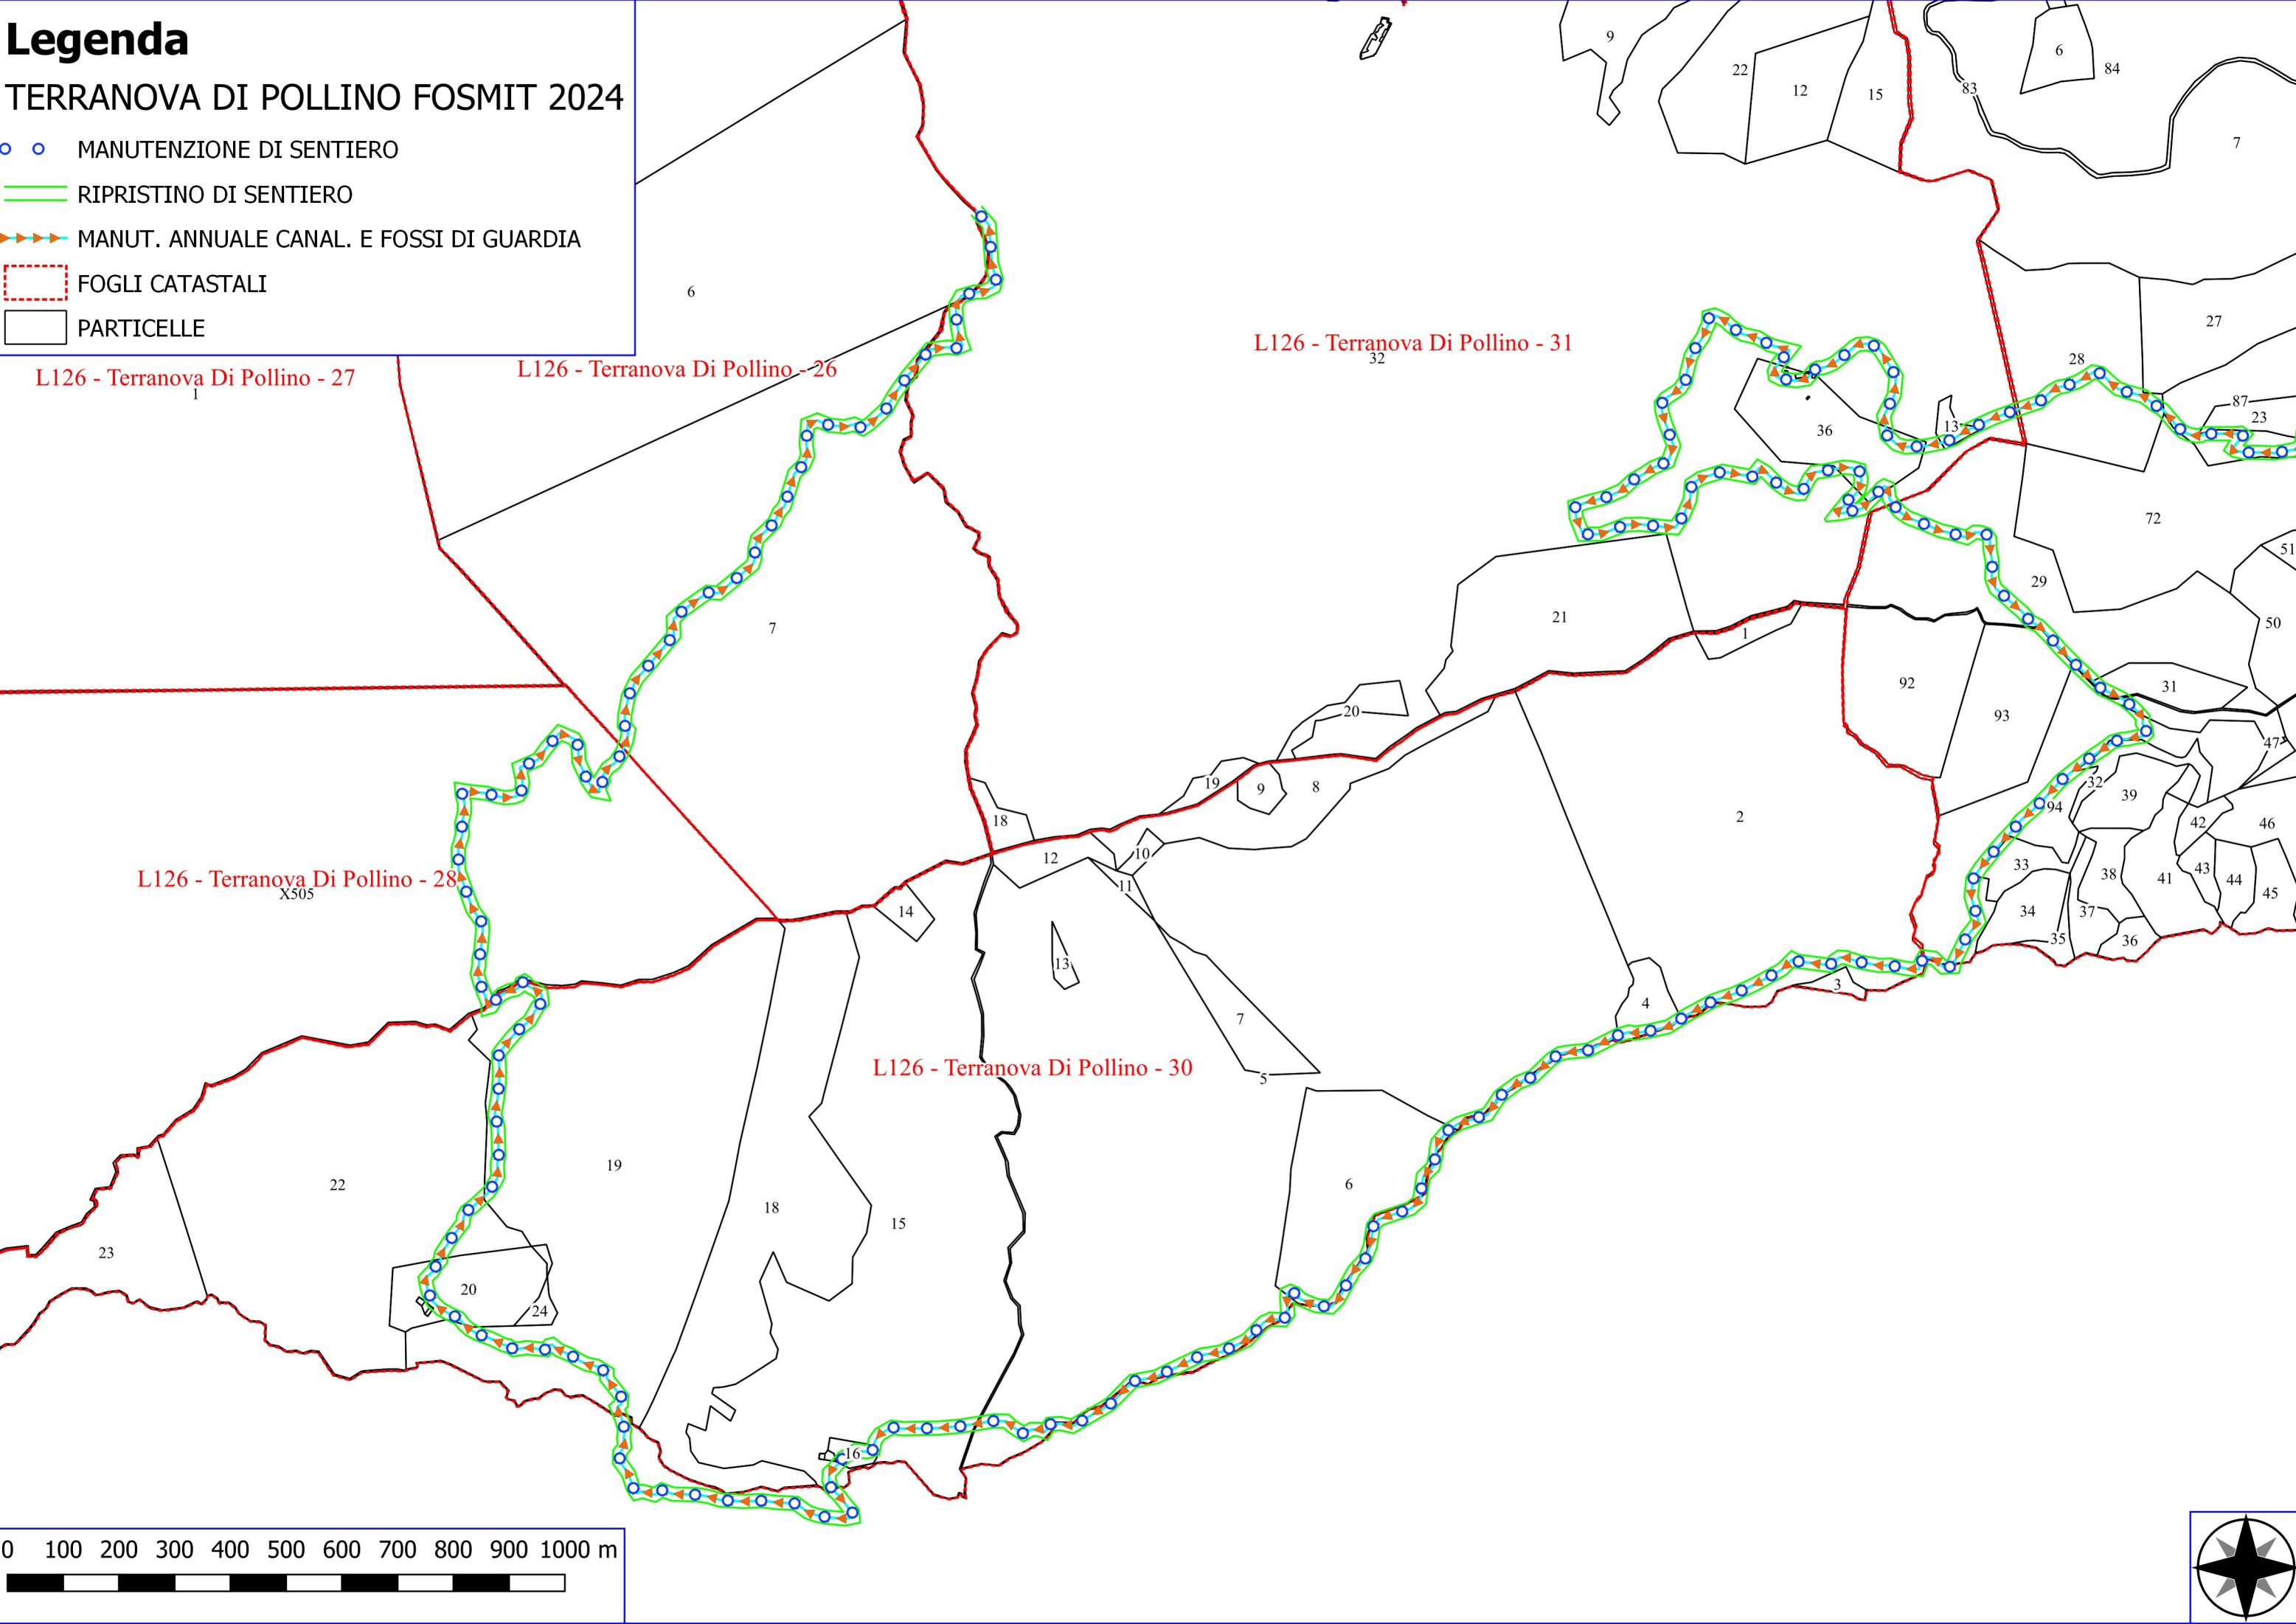

Legenda

TERRANOVA DI POLLINO FOSMIT 2024

- GABBIONATA
- DECESPUGLIAMENTO ASTE FLUVIALI
- MANUTENZIONE DI VIALE TAGLIAFUOCO
- ○ MANUTENZIONE DI SENTIERO
- RIPRISTINO DI SENTIERO
- ▶▶▶▶ MANUT. ANNUALE CANAL. E FOSSI DI GUARDIA
- ■ ■ ■ STACCIONATA
- VERDE URBANO E PERIURBANO
- FOGLI CATASTALI
- PARTICELLE

B906 - San Paolo Albanese - 23

L126 - Terranova Di Pollino - 12

L126 - Terranova Di Pollino - 41

L126 - Terranova Di Pollino - 40

L126 - Terranova Di Pollino - 42

Legenda

TERRANOVA DI POLLINO FOSMIT 2024

STACCIONATA

L126 - Terranova Di Pollino - 23

L126 - Terranova Di Pollino - 22

L126 - Terranova Di Pollino - 24

L126 - Terranova Di Pollino - 25

L126 - Terranova Di Pollino - 26

Legenda

TERRANOVA DI POLLINO FOSMIT 2024

- ● MANUTENZIONE DI SENTIERO
- RIPRISTINO DI SENTIERO
- ▶▶▶ MANUT. ANNUALE CANAL. E FOSSI DI GUARDIA
- ⋯ FOGLI CATASTALI
- PARTICELLE

L126 - Terranova Di Pollino - 27

L126 - Terranova Di Pollino - 26

L126 - Terranova Di Pollino - 31

L126 - Terranova Di Pollino - 28

L126 - Terranova Di Pollino - 30

Legenda

TERRANOVA DI POLLINO FOSMIT 2024

- MANUTENZIONE DI SENTIERO
- RIPRISTINO DI SENTIERO
- ▶ MANUT. ANNUALE CANAL. E FOSSI DI GUARDIA
- ▭ FOGLI CATASTALI
- ▭ PARTICELLE