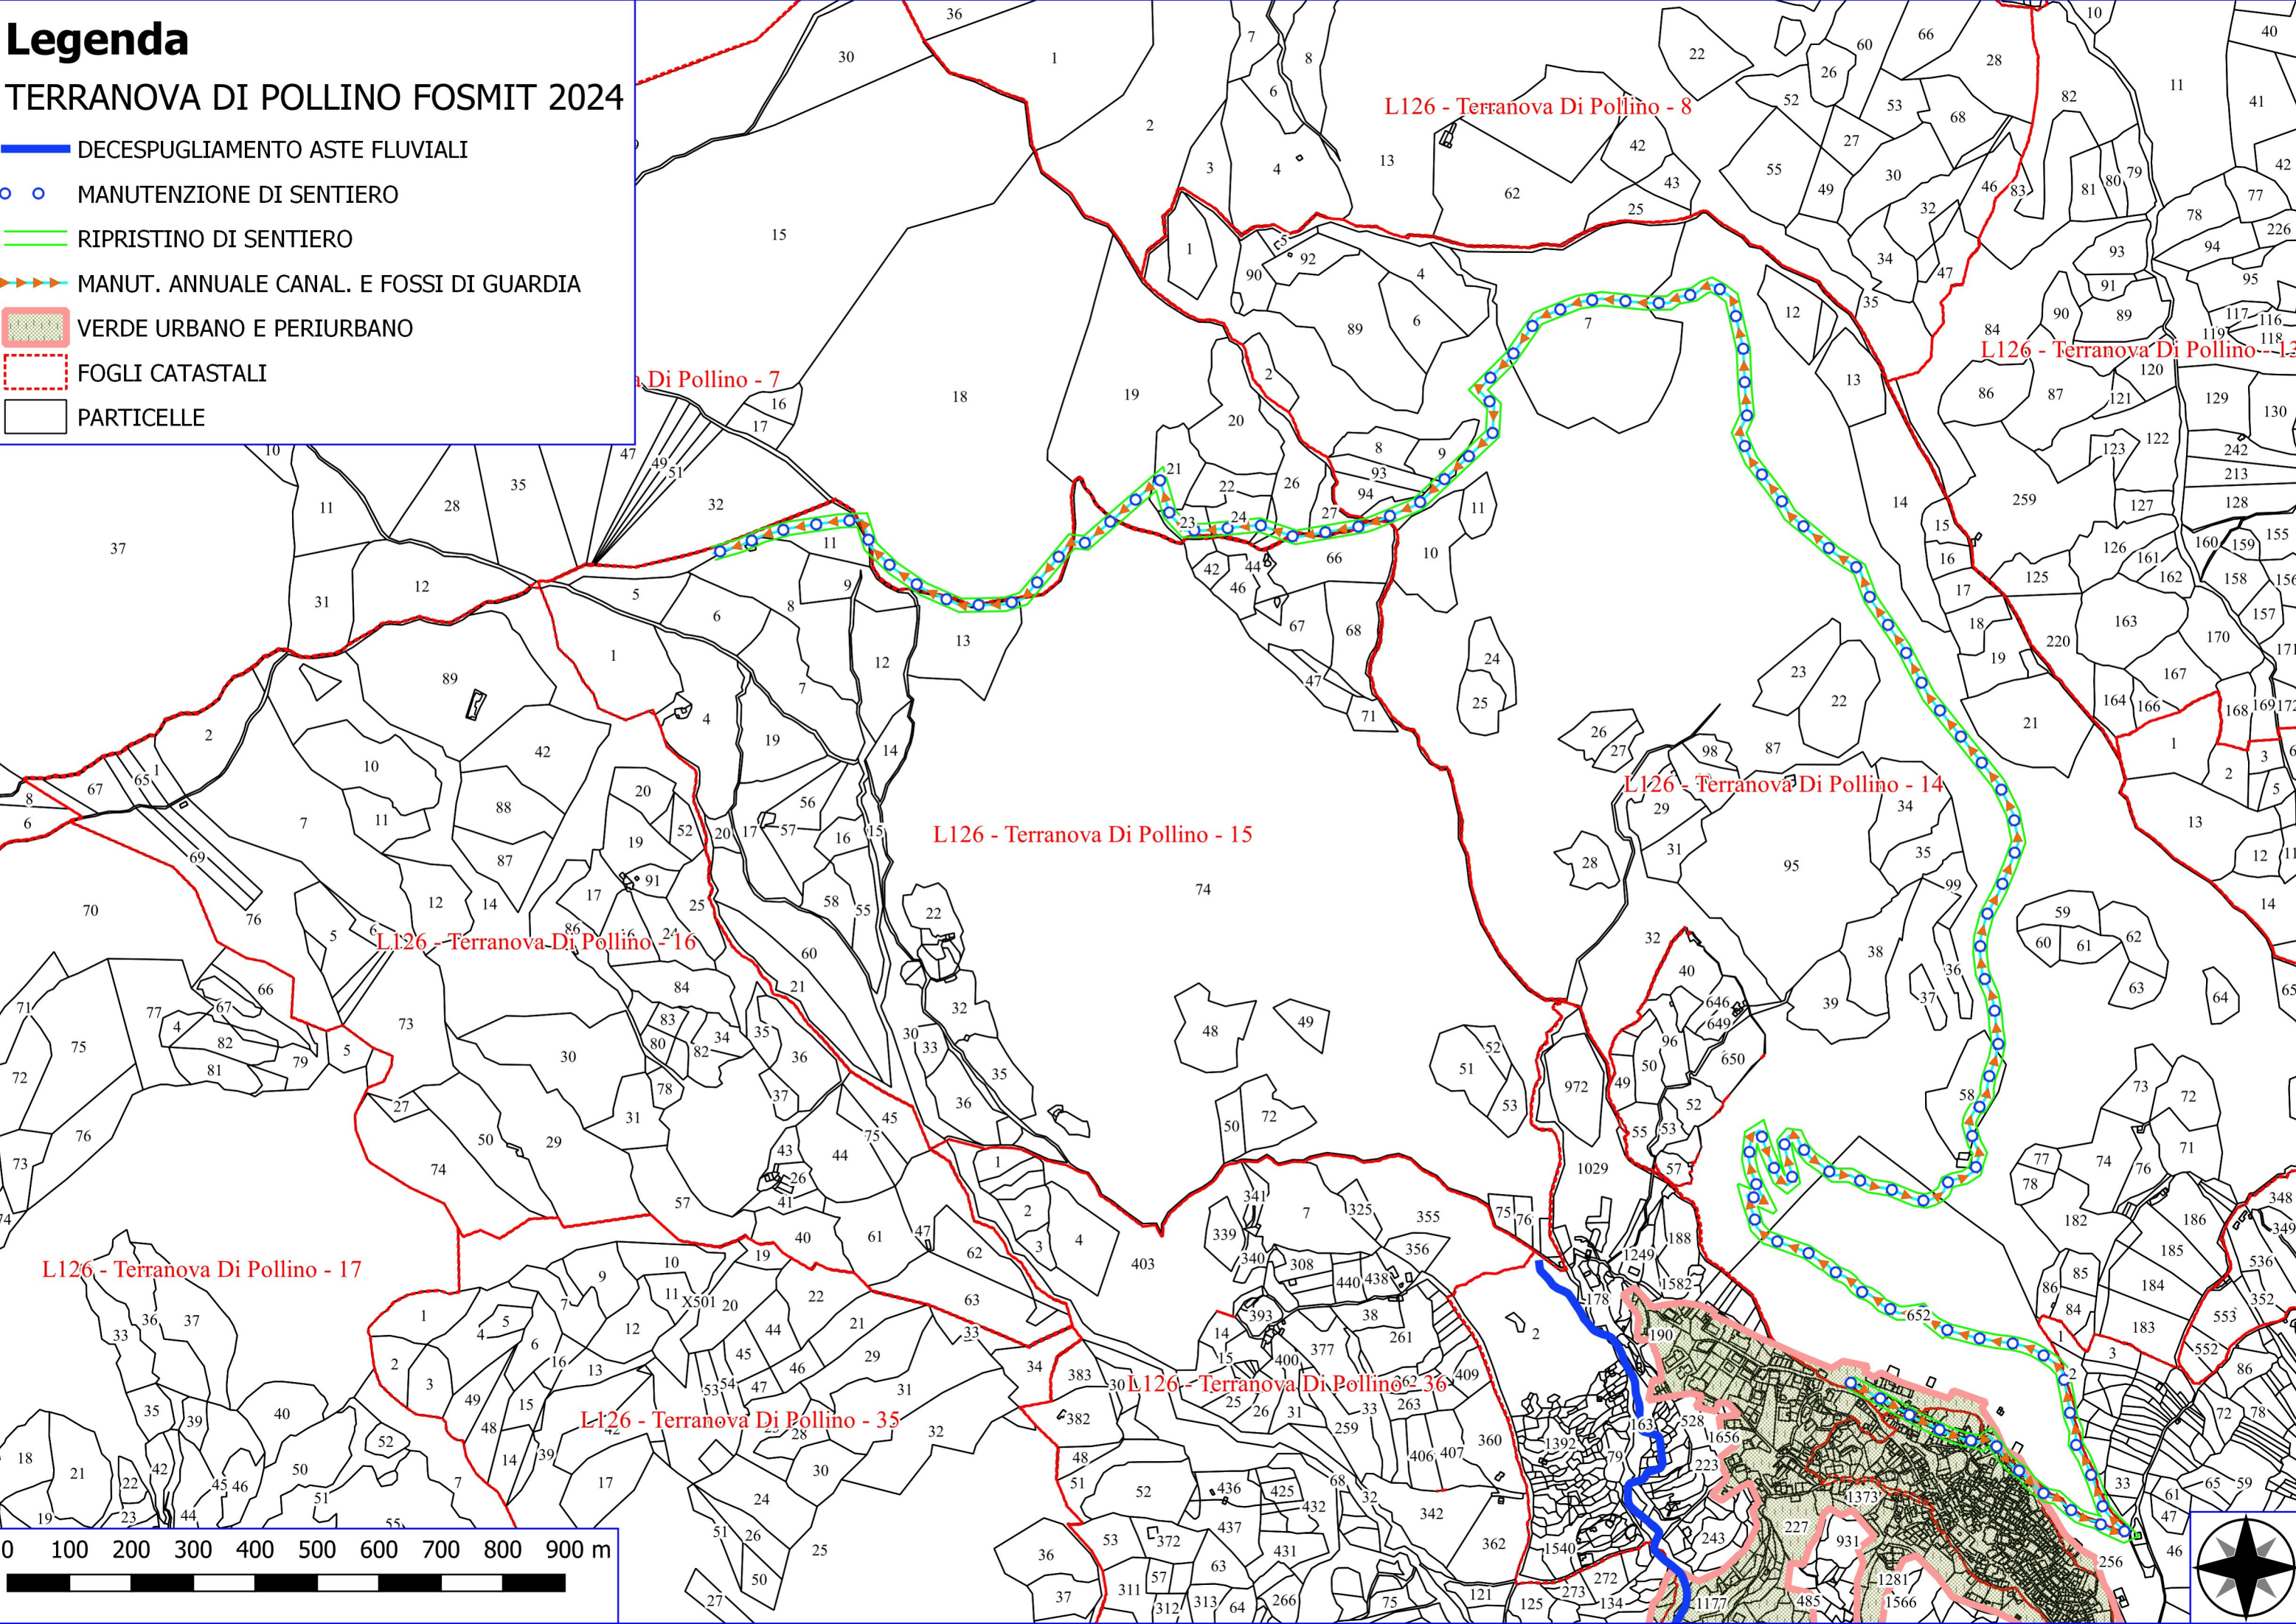

Legenda

TERRANOVA DI POLLINO FOSMIT 2024

- GABBIONATA
- DECESPUGLIAMENTO ASTE FLUVIALI
- MANUTENZIONE DI VIALE TAGLIAFUOCO
- ○ MANUTENZIONE DI SENTIERO
- RIPRISTINO DI SENTIERO
- ▶▶▶▶ MANUT. ANNUALE CANAL. E FOSSI DI GUARDIA
- ■ ■ ■ STACCIONATA
- VERDE URBANO E PERIURBANO
- FOGLI CATASTALI
- PARTICELLE

L126 - Terranova Di Pollino - 36

L126 - Terranova Di Pollino - 37

L126 - Terranova Di Pollino - 39

L126 - Terranova Di Pollino - 14

Legenda

TERRANOVA DI POLLINO FOSMIT 2024

- DECESPUGLIAMENTO ASTE FLUVIALI
- MANUTENZIONE DI SENTIERO
- RIPRISTINO DI SENTIERO
- MANUT. ANNUALE CANAL. E FOSSI DI GUARDIA
- VERDE URBANO E PERIURBANO
- FOGLI CATASTALI
- PARTICELLE

Legenda

TERRANOVA DI POLLINO FOSMIT 2024

-  MANUTENZIONE DI VIALE TAGLIAFUOCO
-  MANUTENZIONE DI SENTIERO
-  RIPRISTINO DI SENTIERO
-  MANUT. ANNUALE CANAL. E FOSSI DI GUARDIA
-  STACCIONATA
-  VERDE URBANO E PERIURBANO
-  FOGLI CATASTALI
-  PARTICELLE

B906 - San Paolo Albanese - 23

L126 - Terranova Di Pollino - 12

L126 - Terranova Di Pollino - 41

L126 - Terranova Di Pollino - 40

L126 - Terranova Di Pollino - 42

Legenda

TERRANOVA DI POLLINO FOSMIT 2024

STACCIONATA