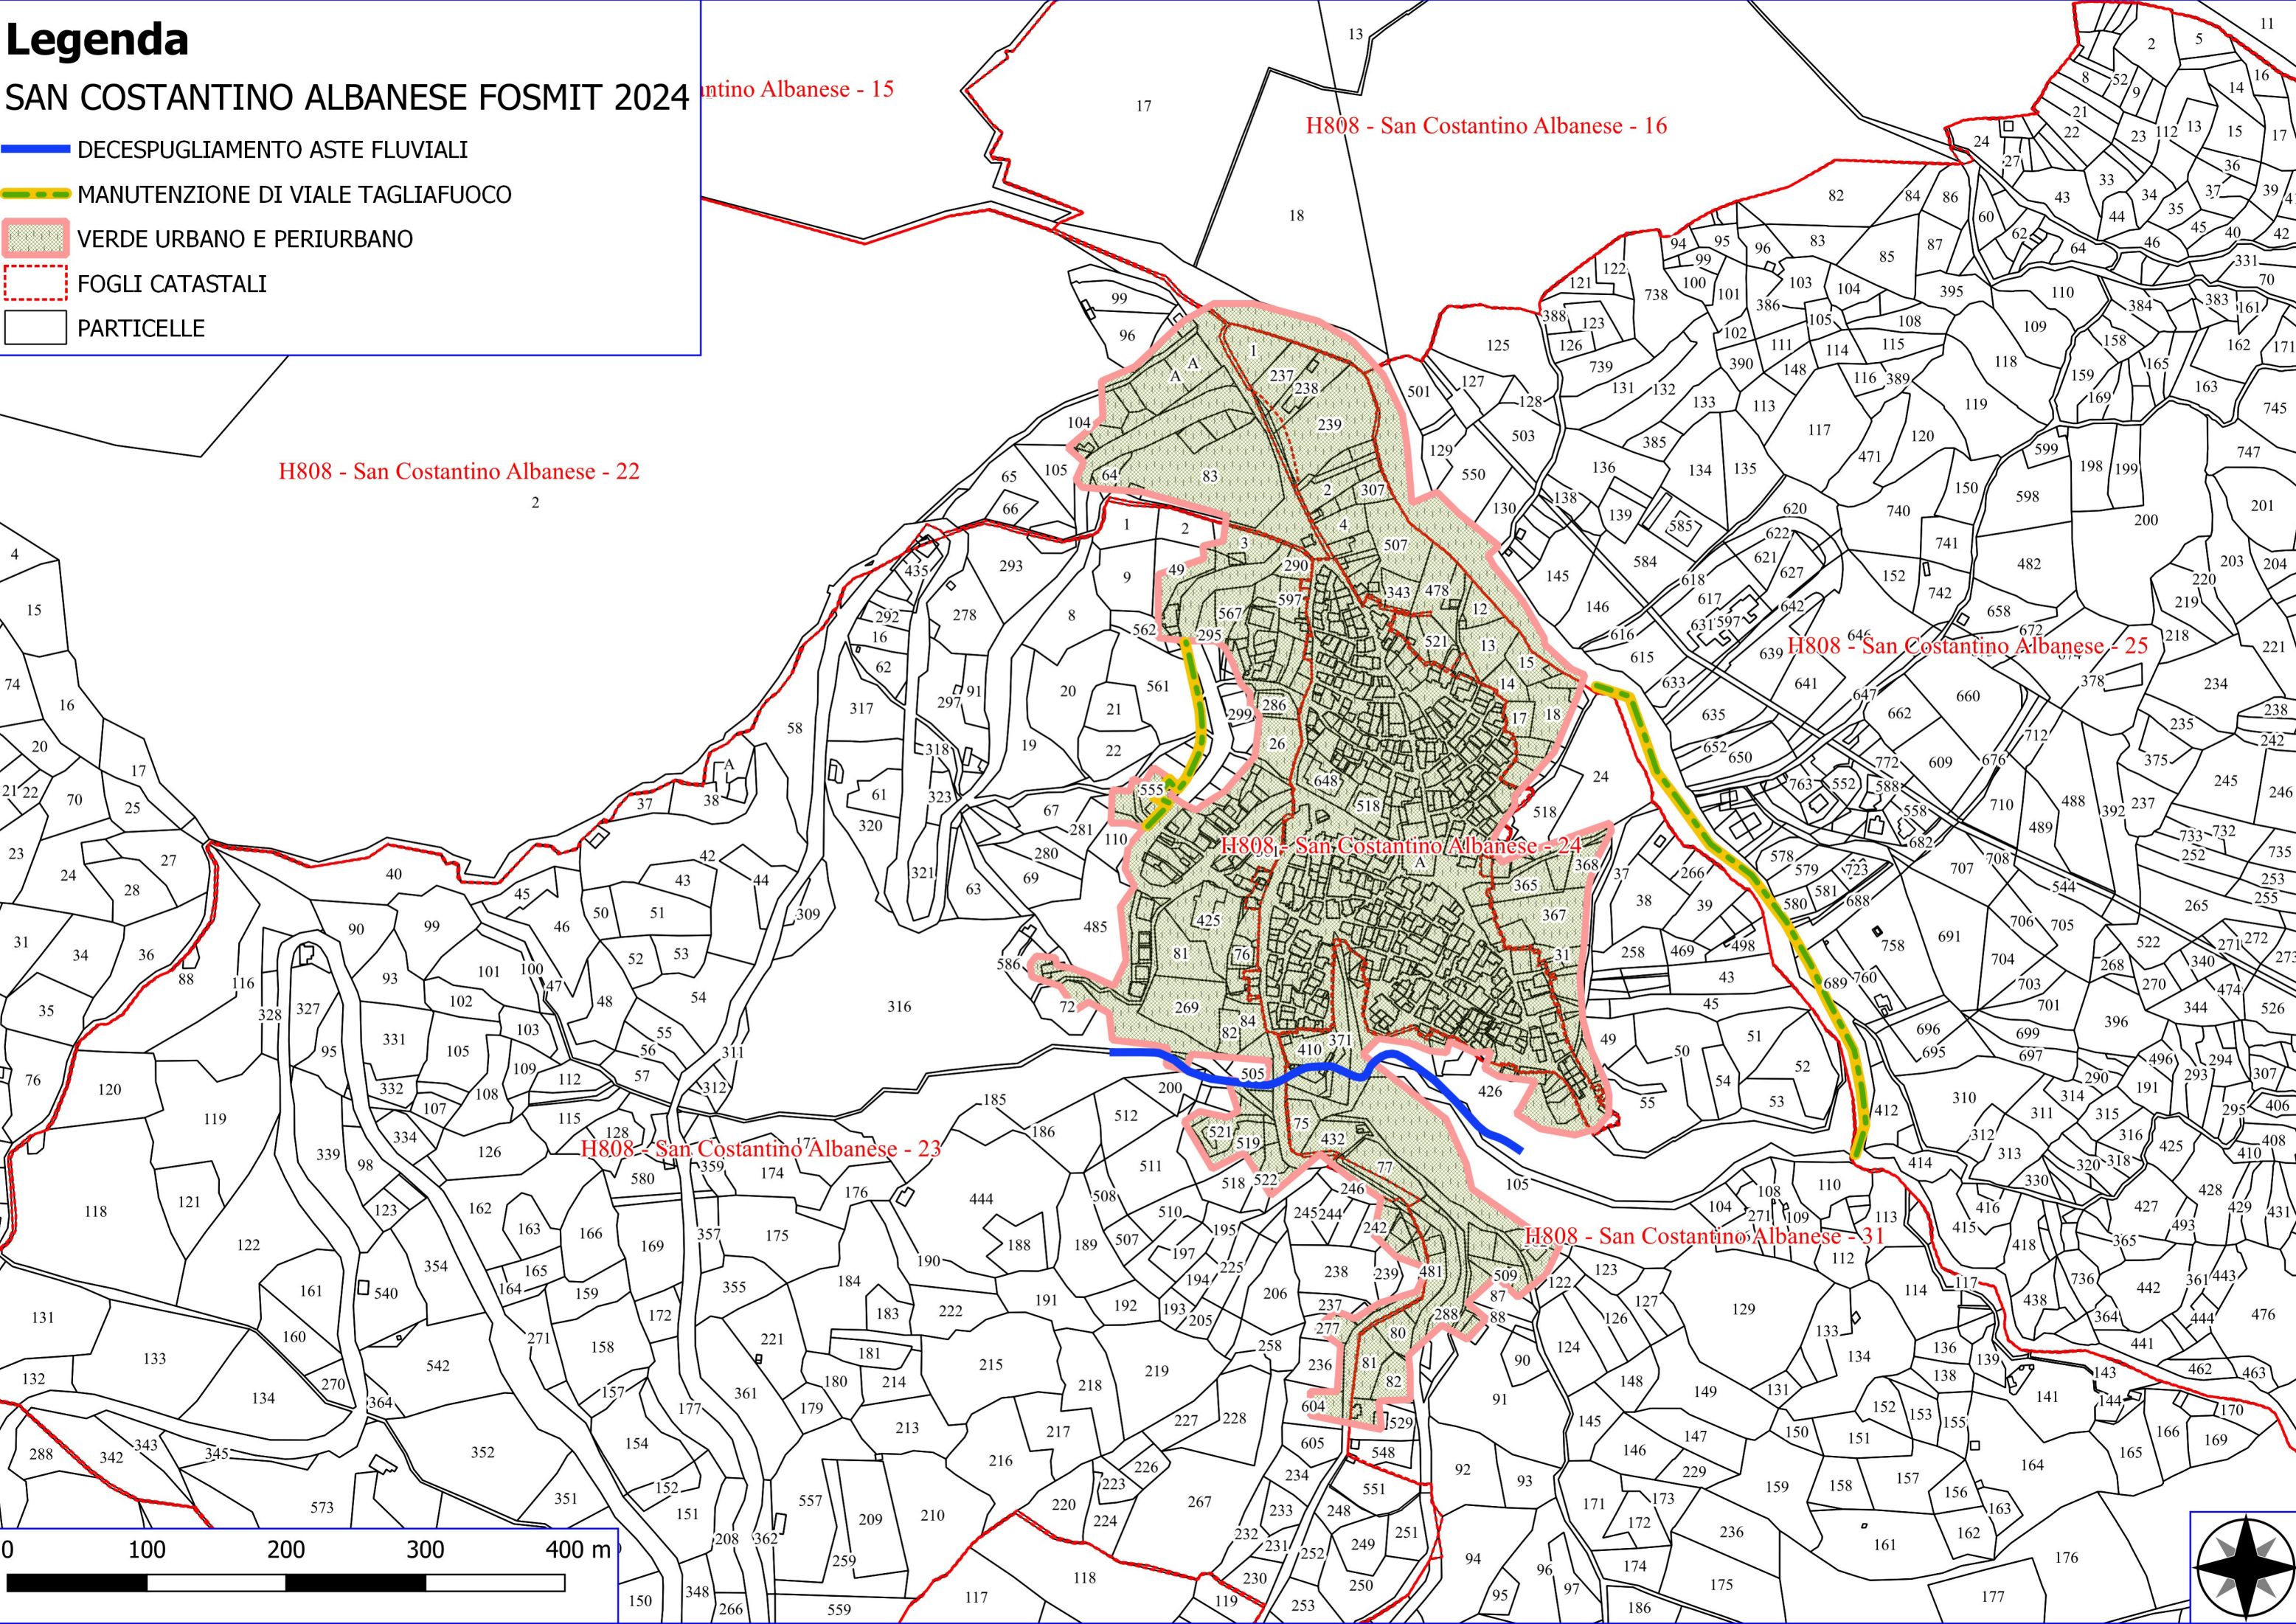

Legenda

SAN COSTANTINO ALBANESE FOSMIT 2024

 DECESPUGLIAMENTO ASTE FLUVIALI

 MANUTENZIONE DI VIALE TAGLIAFUOCO

 VERDE URBANO E PERIURBANO

 FOGLI CATASTALI

 PARTICELLE

Legenda

SAN COSTANTINO ALBANESE FOSMIT 2024

MANUTENZIONE ANNUALE PISTA FORESTALE

VIMINATA

FOGLI CATASTALI

PARTICELLE

H808 - San Costantino Albanese - 30

H808 - San Costantino Albanese - 29

H808 - San Costantino Albanese - 34

H808 - San Costantino Albanese - 36

H808 - San Costantino Albanese - 38

H808 - San Costantino Albanese - 37

L126 - Terranova Di Pollino - 9

L126 - Terranova Di Pollino - 10

0 100 200 300 400 500 600 700 m

Legenda

H808 - San Costantino Albanese - 32

H808 - San Costantino Albanese - 33

H808 - San Costantino Albanese - 34

H808 - San Costantino Albanese - 35

H808 - San Costantino Albanese - 36

L126 - Terranova Di Pollino - 2