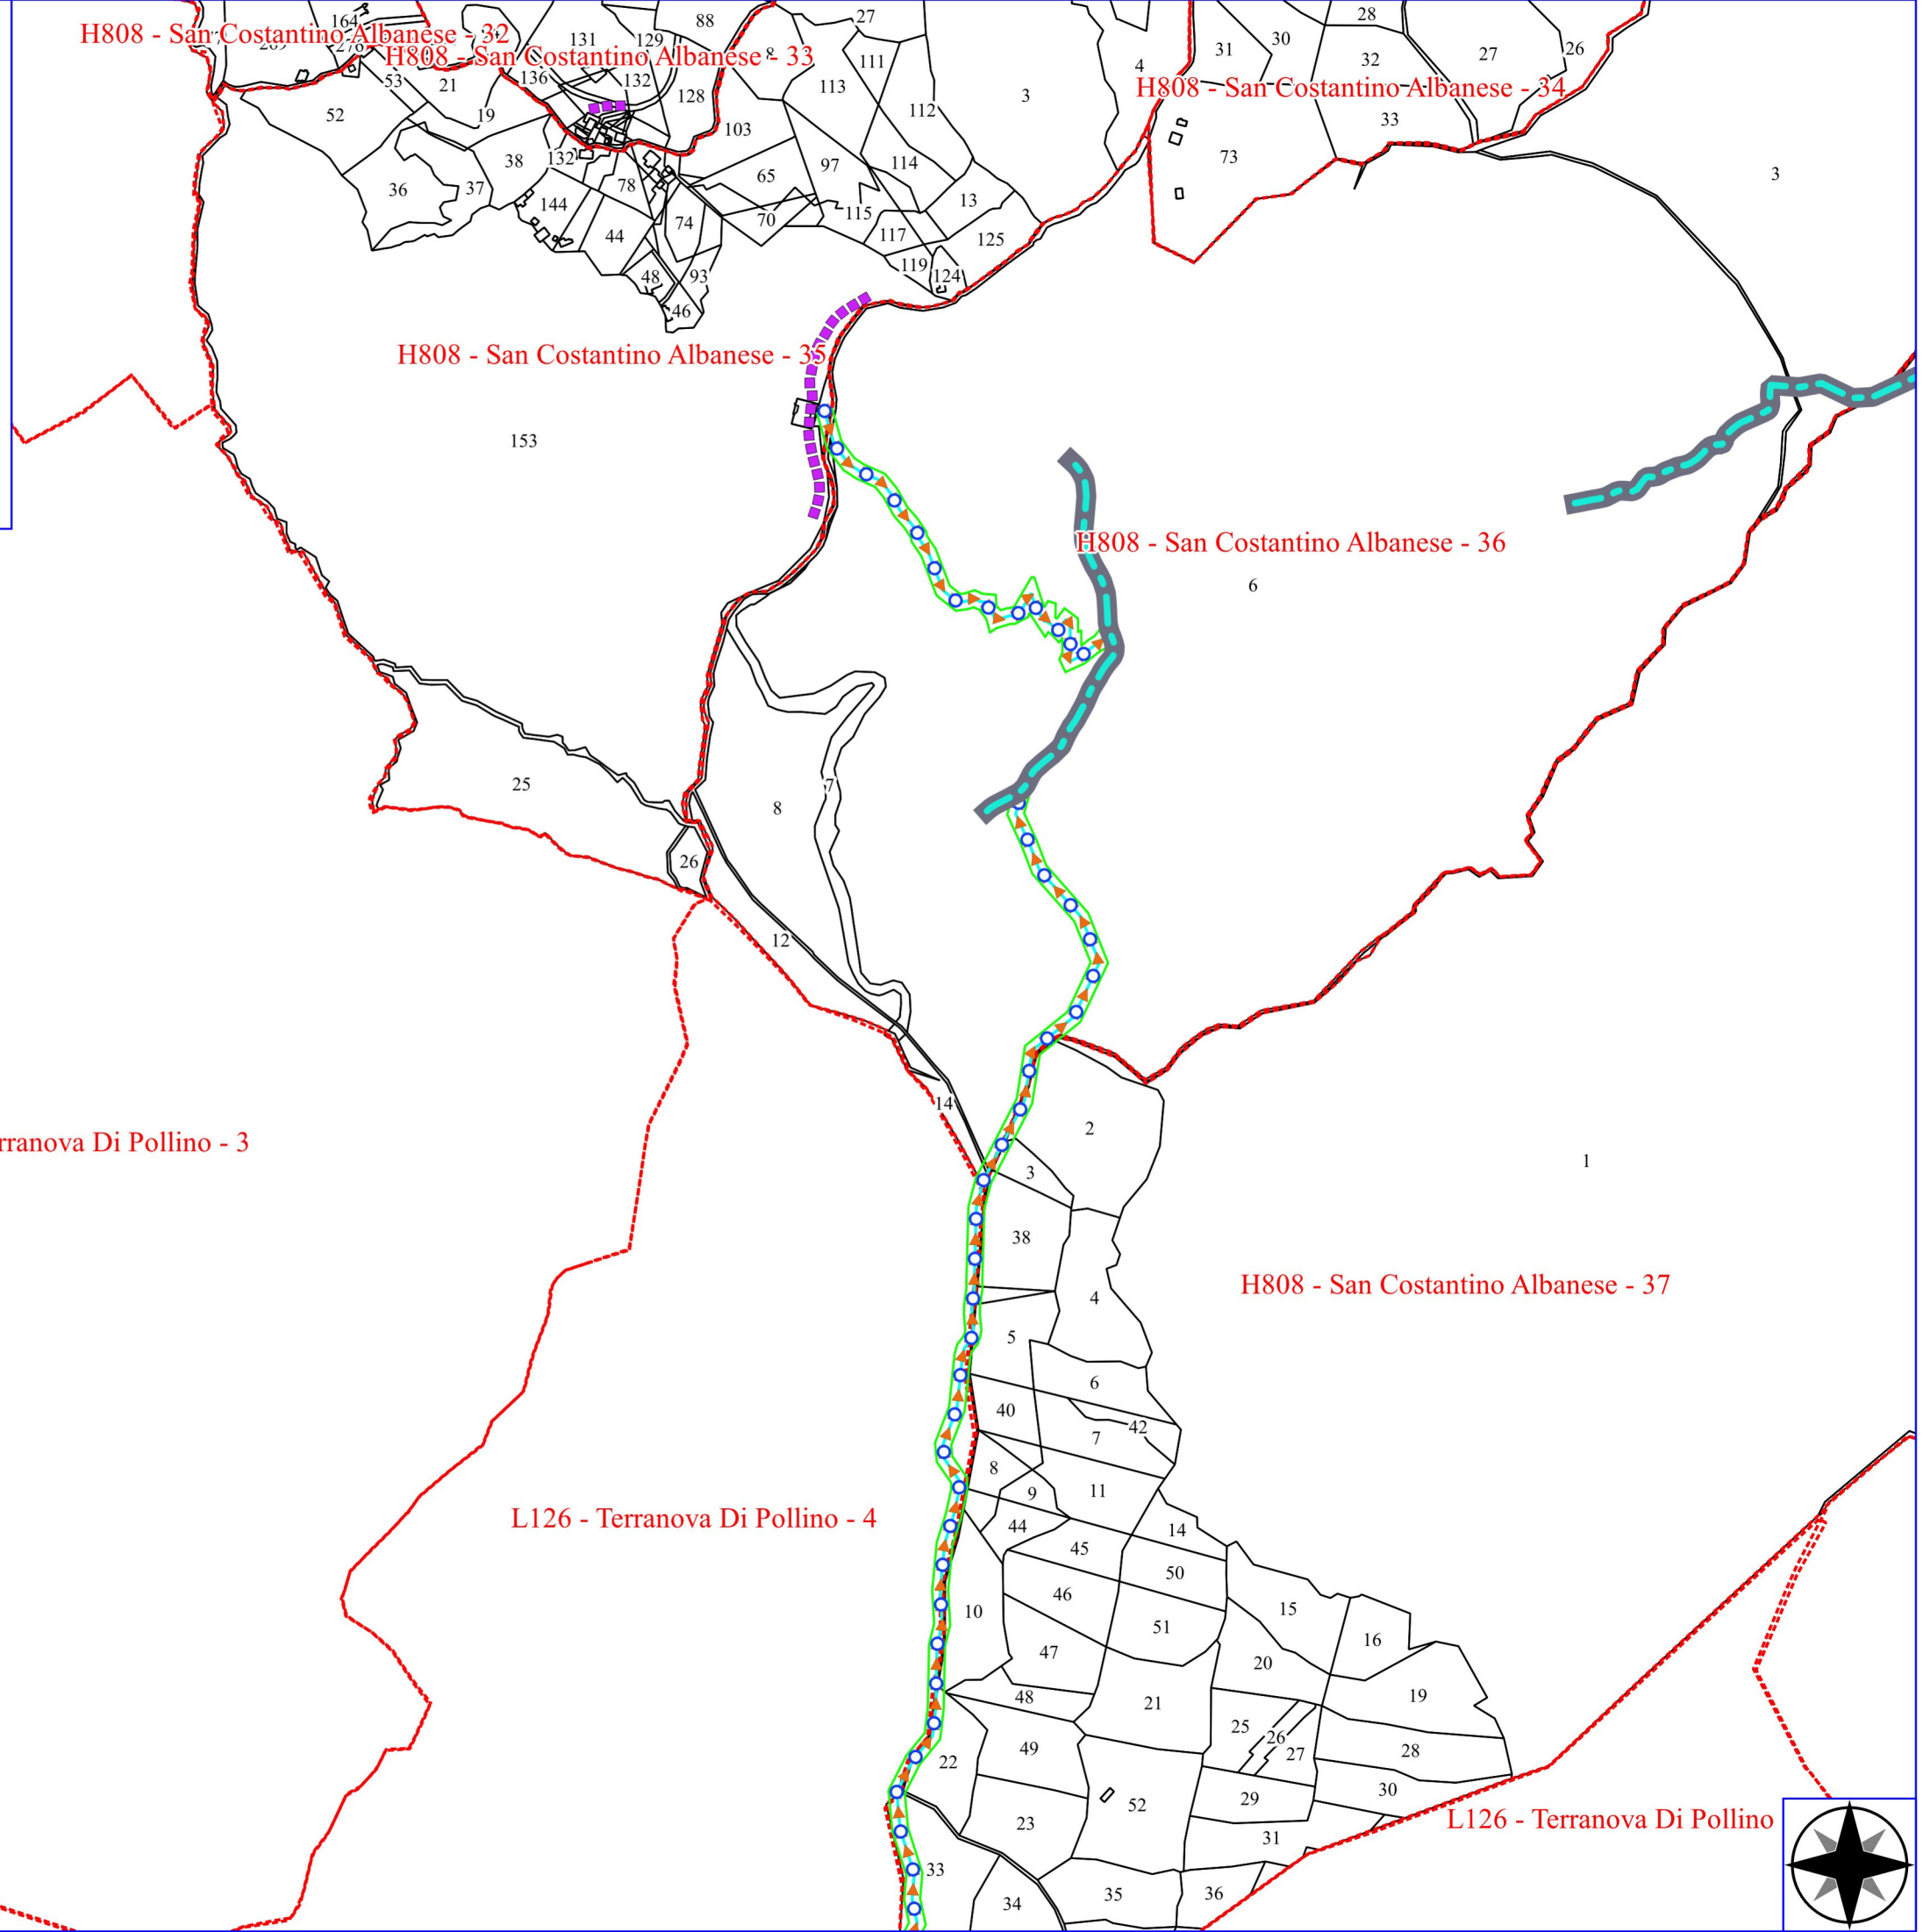

SAN COSTANTINO ALBANESE FOSMIT 2024

MANUTENZIONE ANNUALE PISTA FORESTALE

VIMINATA

FOGLI CATASTALI

PARTICELLE

H808 - San Costantino Albanese - 30

H808 - San Costantino Albanese - 29

H808 - San Costantino Albanese - 34

H808 - San Costantino Albanese - 36

H808 - San Costantino Albanese - 38

H808 - San Costantino Albanese - 37

L126 - Terranova Di Pollino - 9

L126 - Terranova Di Pollino - 10

0 100 200 300 400 500 600 700 m

Legenda

H808 - San Costantino Albanese - 32

H808 - San Costantino Albanese - 33

H808 - San Costantino Albanese - 34

H808 - San Costantino Albanese - 35

H808 - San Costantino Albanese - 36

L126 - Terranova Di Pollino - 2

L126 - Terranova Di Pollino - 3

H808 - San Costantino Albanese - 37

L126 - Terranova Di Pollino - 4

L126 - Terranova Di Pollino - 5

L126 - Terranova Di Pollino

Legenda

SAN COSTANTINO ALBANESE FOSMIT 2024

- MANUTENZIONE DI SENTIERO
- RIPRISTINO DI SENTIERO
- ▶ MANUT. ANNUALE CANAL. E FOSSI DI GUARDIA
- ⋯ FOGLI CATASTALI
- PARTICELLE