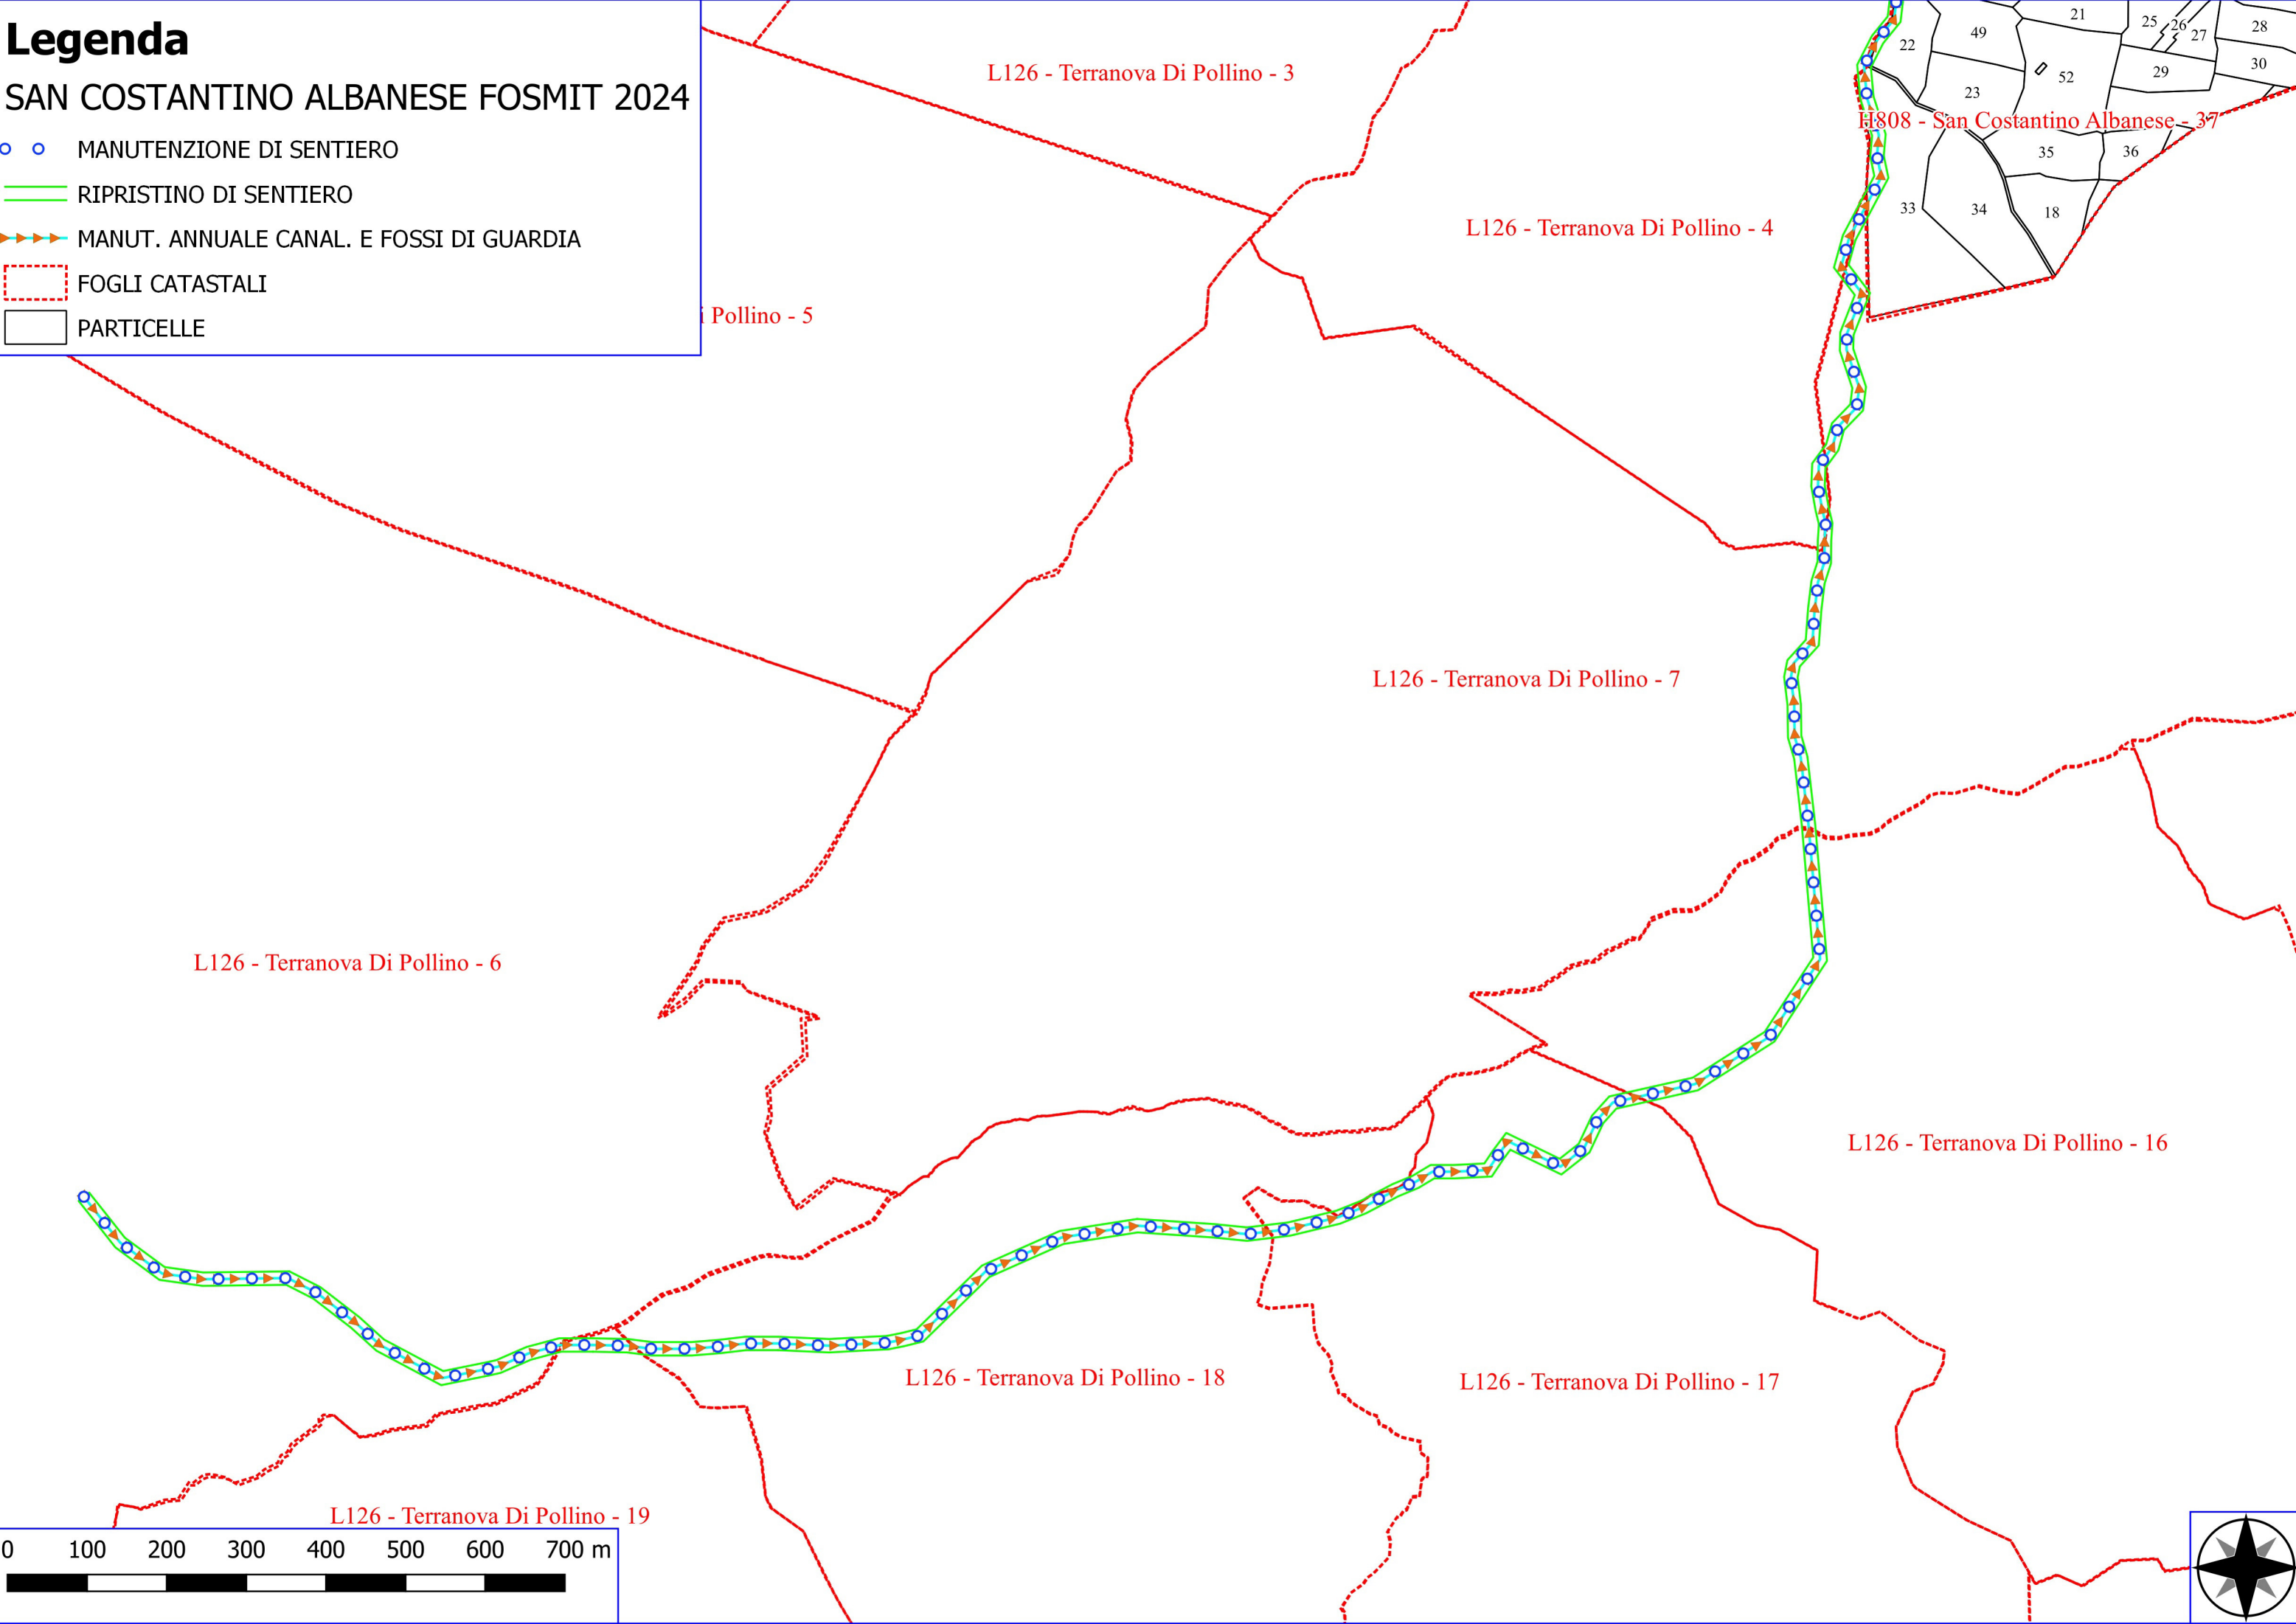

SAN COSTANTINO ALBANESE FOSMIT 2024

MANUTENZIONE ANNUALE PISTA FORESTALE

VIMINATA

FOGLI CATASTALI

PARTICELLE

H808 - San Costantino Albanese - 30

H808 - San Costantino Albanese - 29

H808 - San Costantino Albanese - 34

H808 - San Costantino Albanese - 36

H808 - San Costantino Albanese - 38

H808 - San Costantino Albanese - 37

L126 - Terranova Di Pollino - 9

L126 - Terranova Di Pollino - 10

0 100 200 300 400 500 600 700 m

Legenda

H808 - San Costantino Albanese - 32

H808 - San Costantino Albanese - 33

H808 - San Costantino Albanese - 34

H808 - San Costantino Albanese - 35

H808 - San Costantino Albanese - 36

L126 - Terranova Di Pollino - 2

L126 - Terranova Di Pollino - 3

H808 - San Costantino Albanese - 37

L126 - Terranova Di Pollino - 4

L126 - Terranova Di Pollino - 5

L126 - Terranova Di Pollino

Legenda

SAN COSTANTINO ALBANESE FOSMIT 2024

- MANUTENZIONE DI SENTIERO
- RIPRISTINO DI SENTIERO
- ▶ MANUT. ANNUALE CANAL. E FOSSI DI GUARDIA
- ⋯ FOGLI CATASTALI
- PARTICELLE