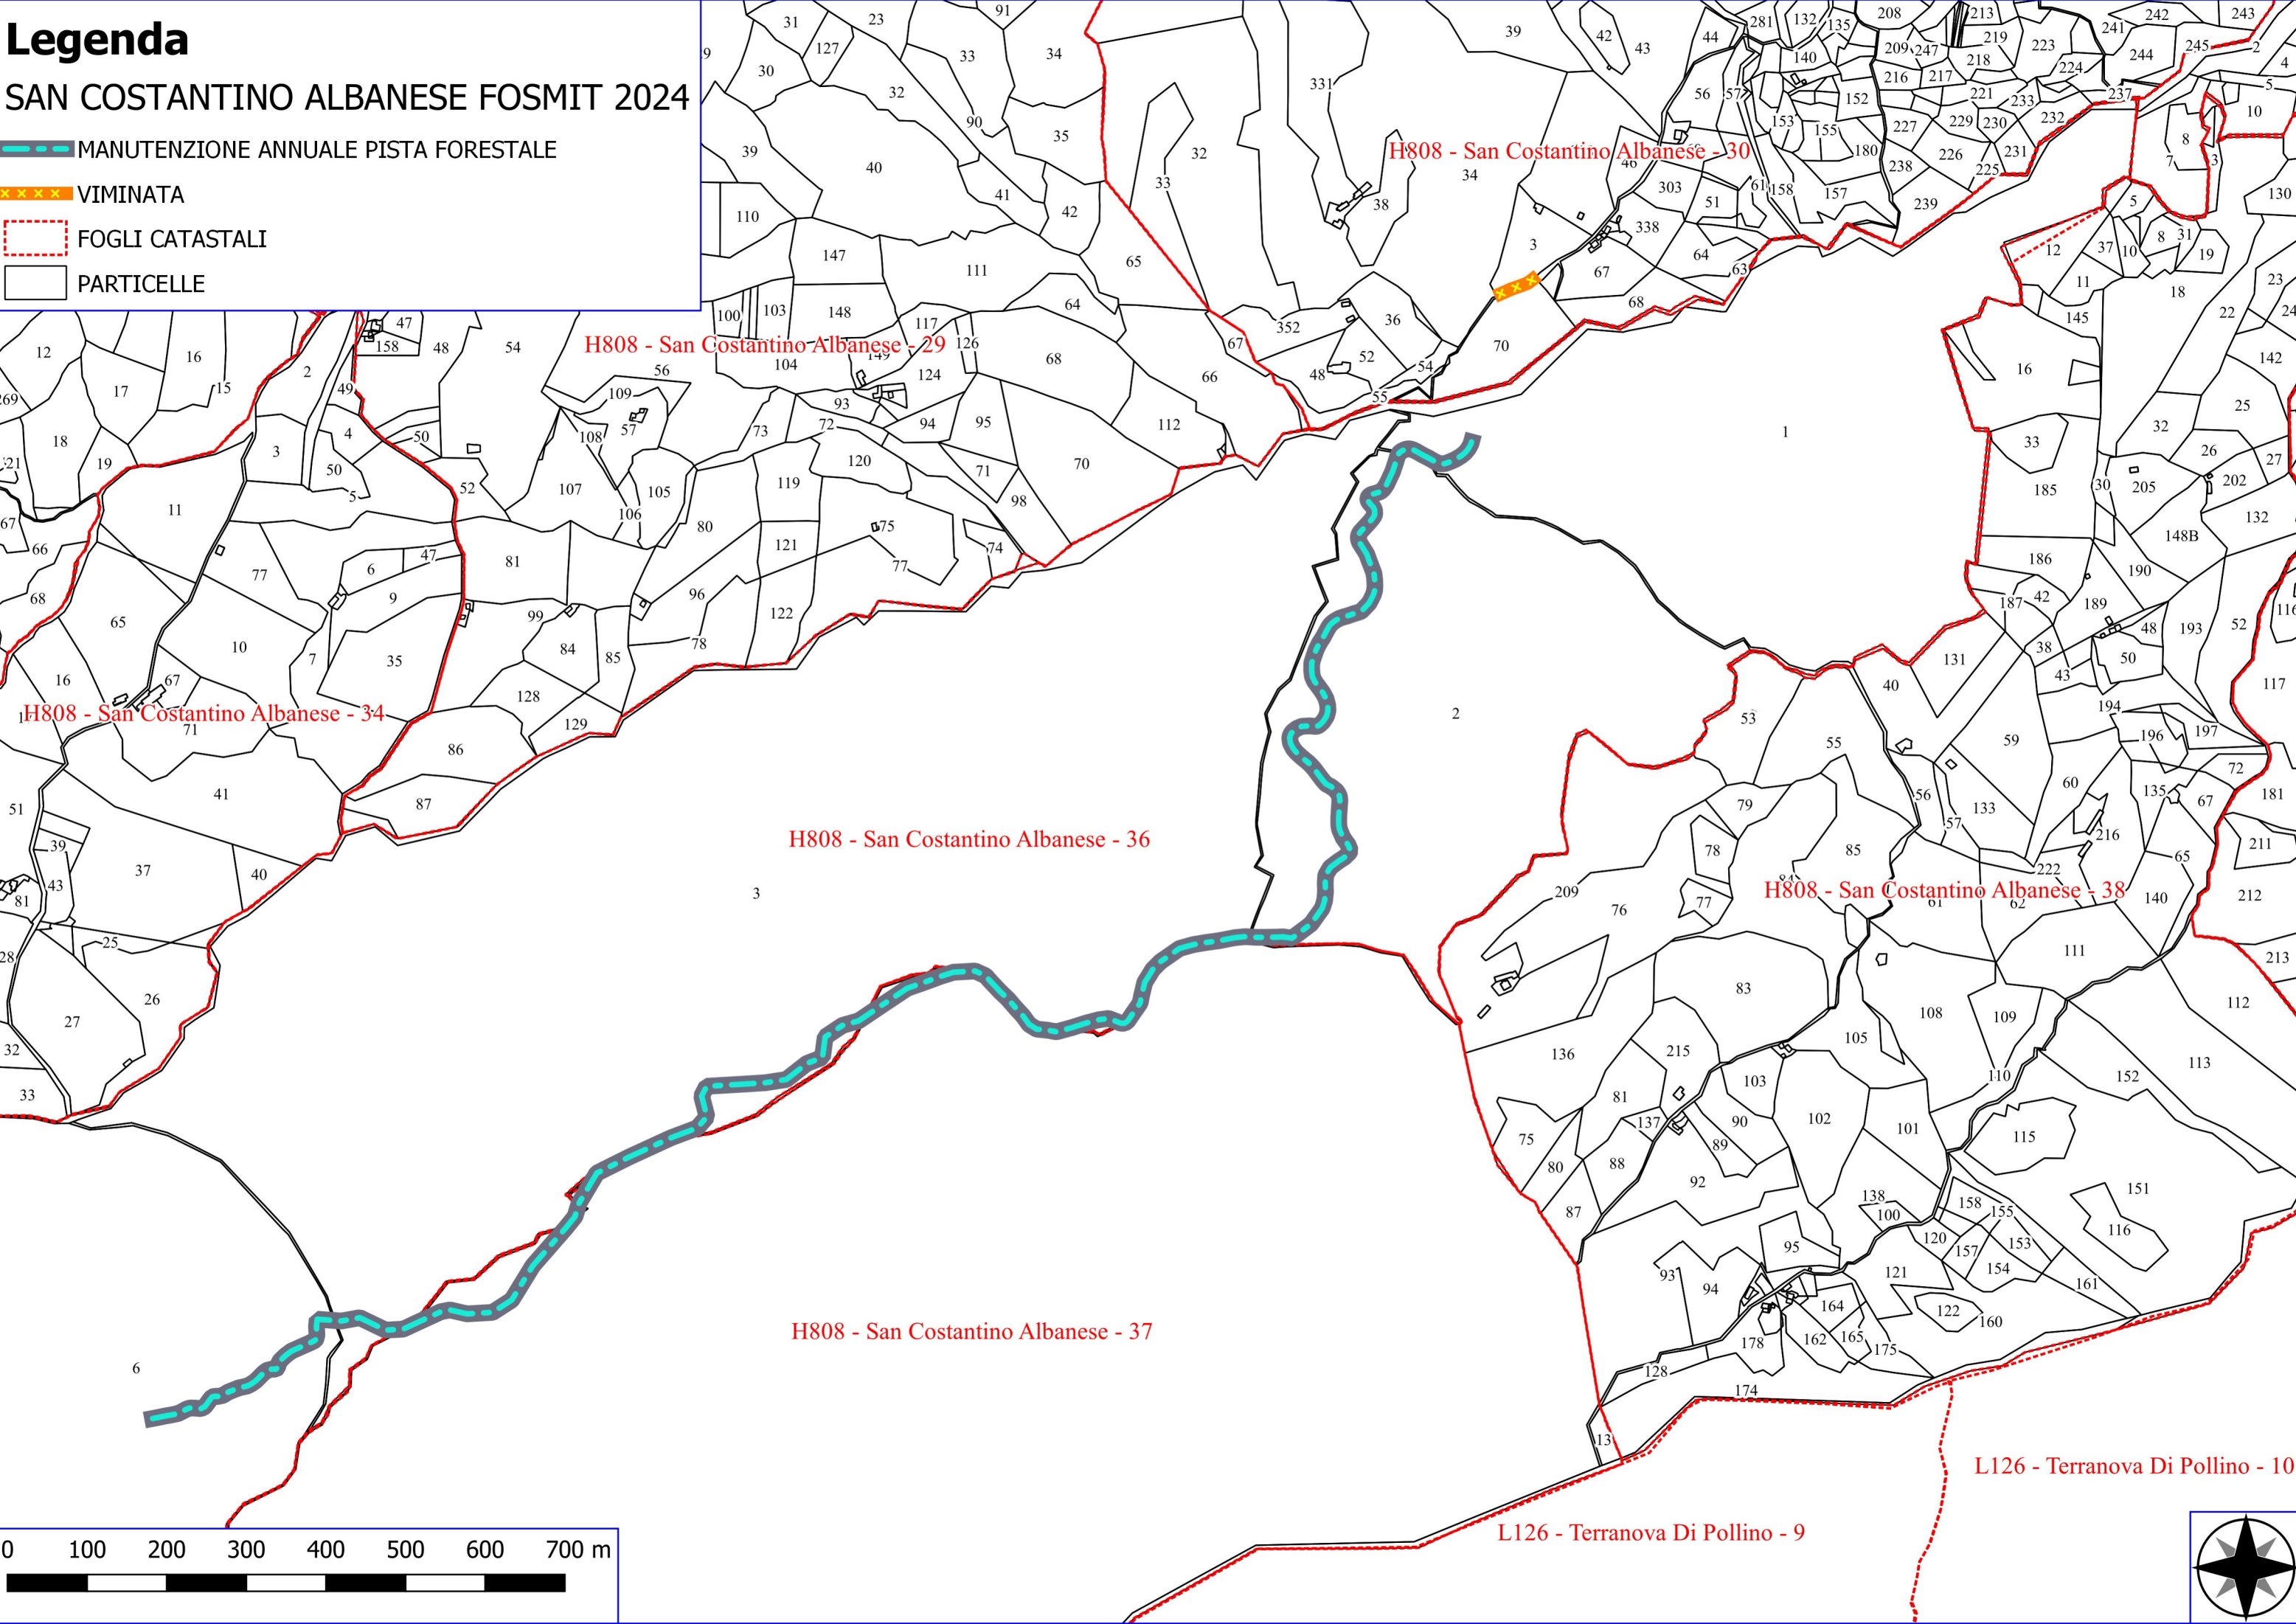

Legenda

SAN COSTANTINO ALBANESE FOSMIT 2024

 DECESPUGLIAMENTO ASTE FLUVIALI

 MANUTENZIONE DI VIALE TAGLIAFUOCO

 VERDE URBANO E PERIURBANO

 FOGLI CATASTALI

 PARTICELLE

Legenda

SAN COSTANTINO ALBANESE FOSMIT 2024

MANUTENZIONE ANNUALE PISTA FORESTALE

VIMINATA

FOGLI CATASTALI

PARTICELLE

H808 - San Costantino Albanese - 30

H808 - San Costantino Albanese - 29

H808 - San Costantino Albanese - 34

H808 - San Costantino Albanese - 36

H808 - San Costantino Albanese - 38

H808 - San Costantino Albanese - 37

L126 - Terranova Di Pollino - 9

L126 - Terranova Di Pollino - 10

0 100 200 300 400 500 600 700 m

Legenda

H808 - San Costantino Albanese - 32

H808 - San Costantino Albanese - 33

H808 - San Costantino Albanese - 34

H808 - San Costantino Albanese - 35

H808 - San Costantino Albanese - 36

L126 - Terranova Di Pollino - 2