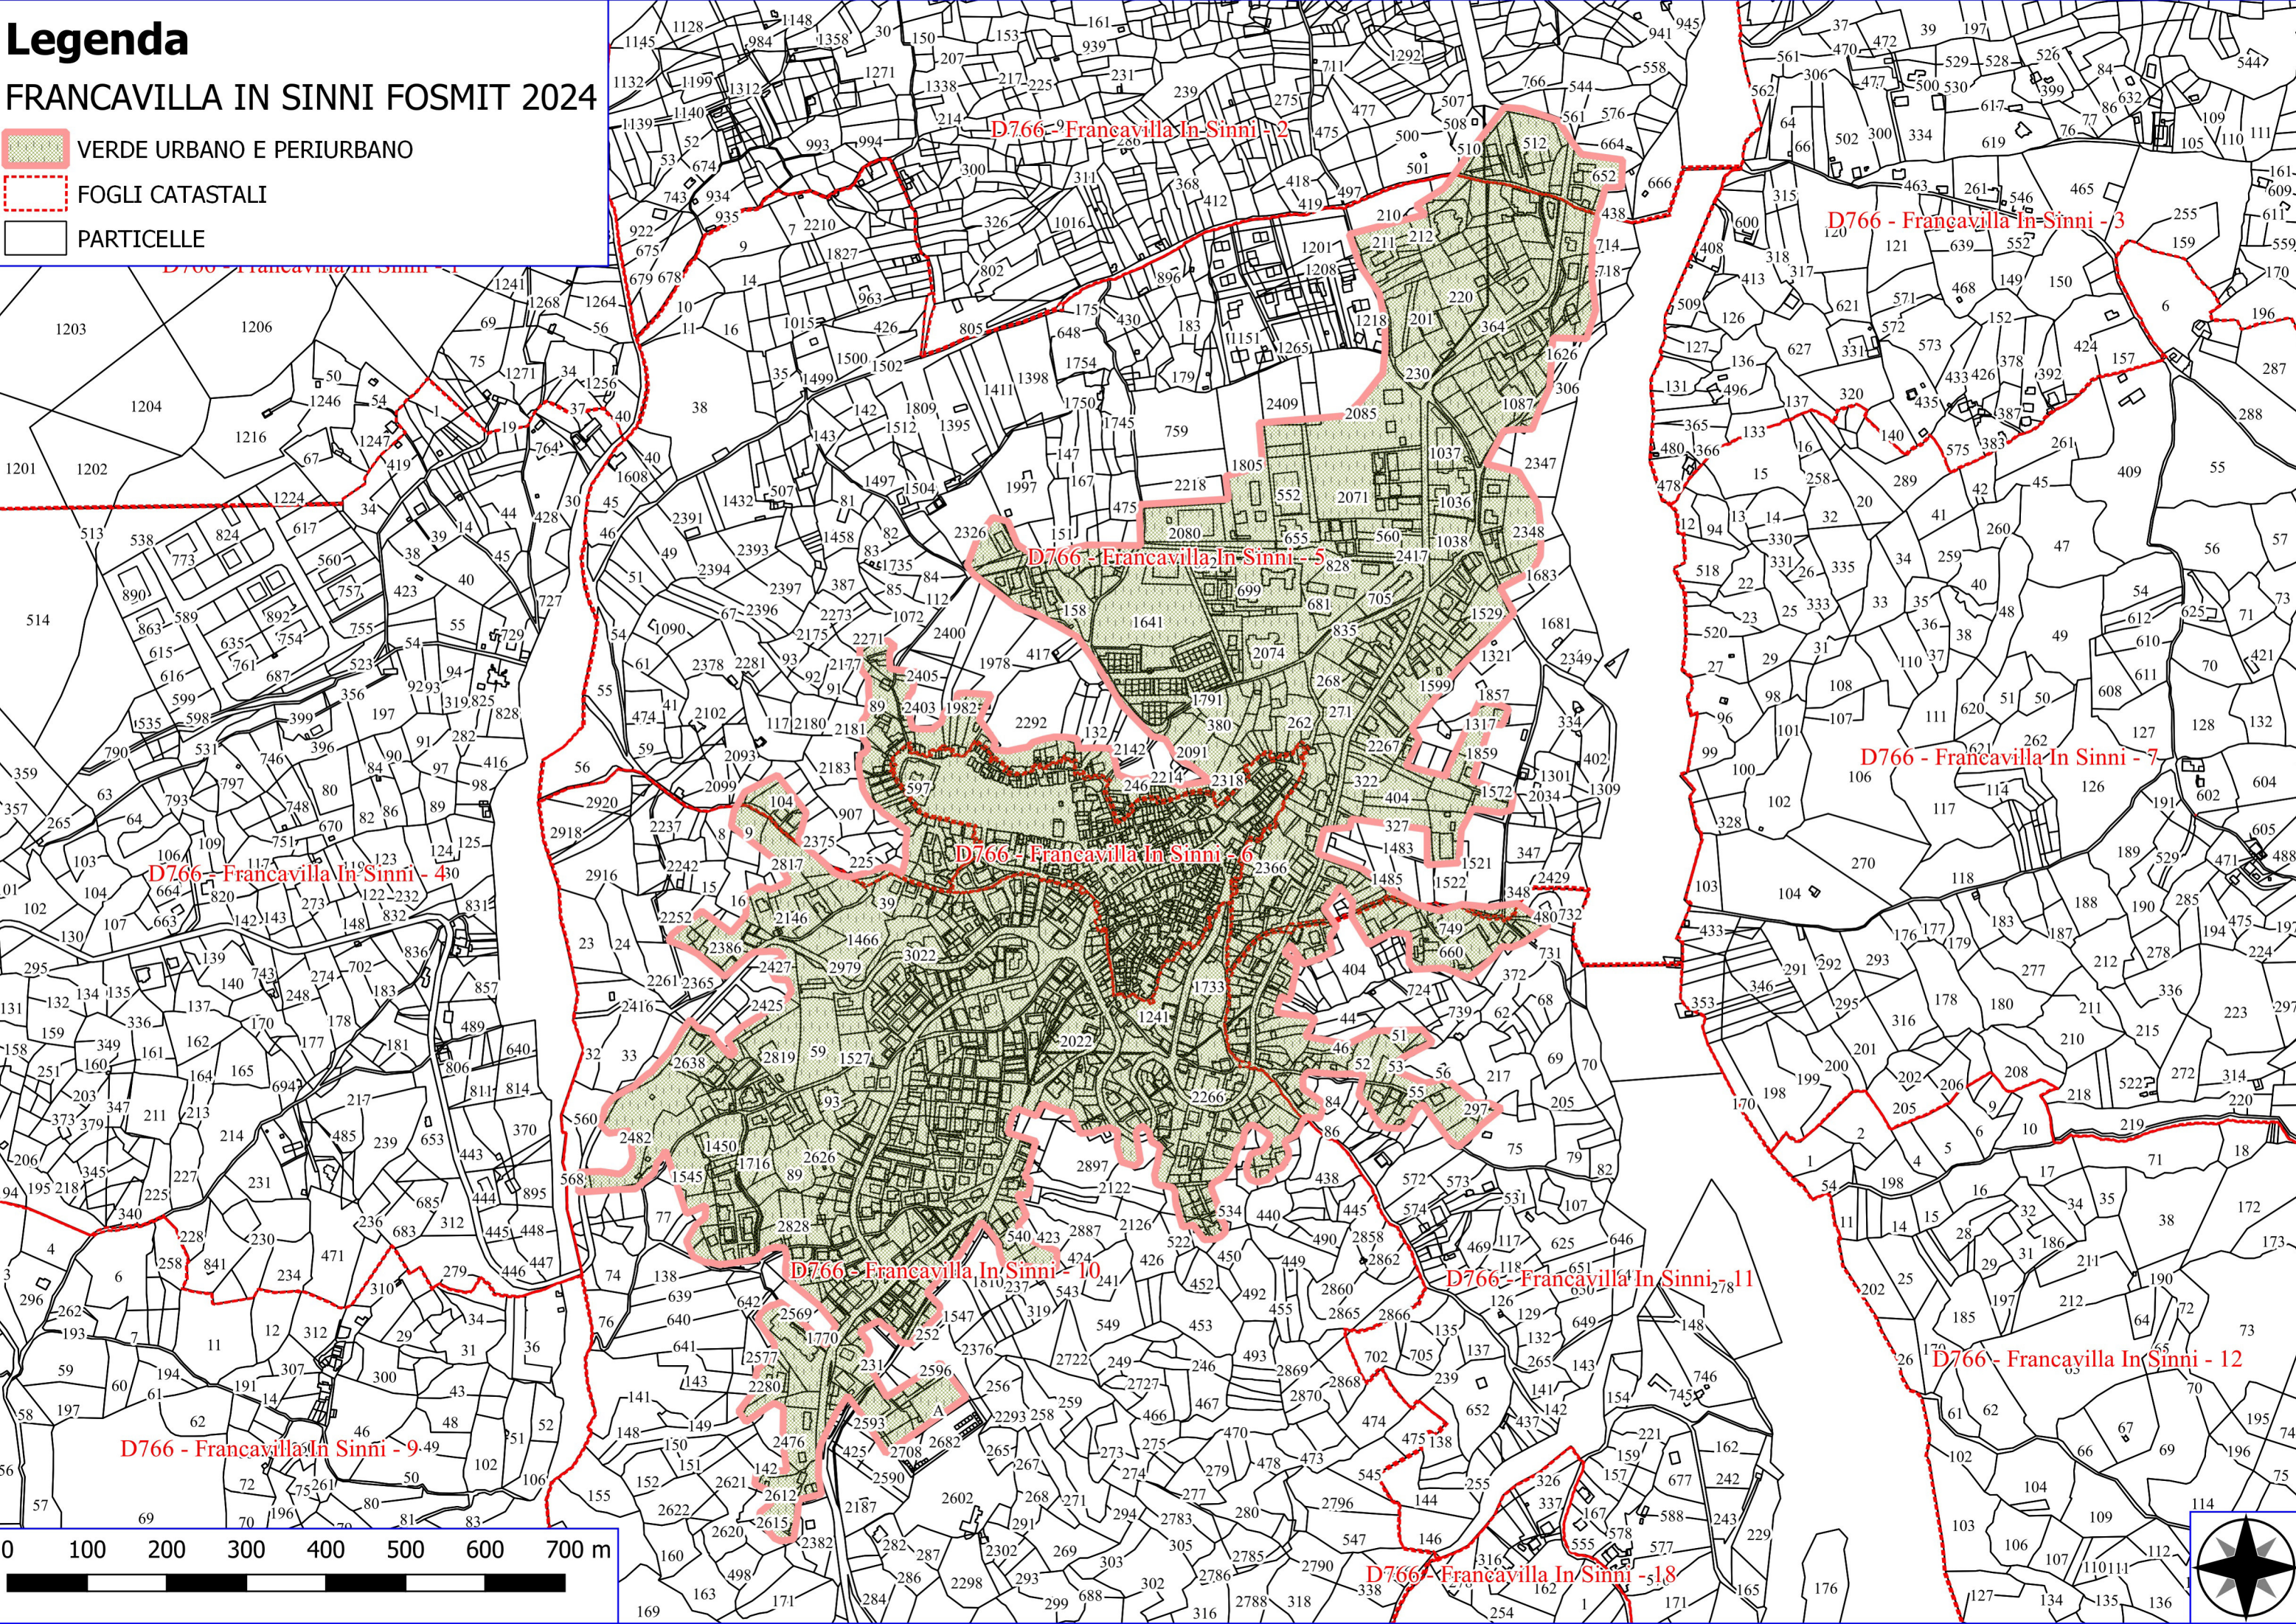

Legenda

FRANCAVILLA IN SINNI FOSMIT 2024

-  VERDE URBANO E PERIURBANO
-  FOGLI CATASTALI
-  PARTICELLE

Legenda

FRANCAVILLA IN SINNI FOSMIT 2024

-  MANUTENZIONE DI VIALE TAGLIAFUOCO
-  FOGLI CATASTALI
-  PARTICELLE

C619 - Chiaromonte - 48

D766 - Francavilla In Sinni - 4

D766 - Francavilla In Sinni - 9

Legenda

FRANCAVILLA IN SINNI FOSMIT 2024

-  MANUTENZIONE DI VIAE TAGLIAFUOCO
-  FOGLI CATASTALI
-  PARTICELLE

Legenda

FRANCAVILLA IN SINNI FOSMIT 2024