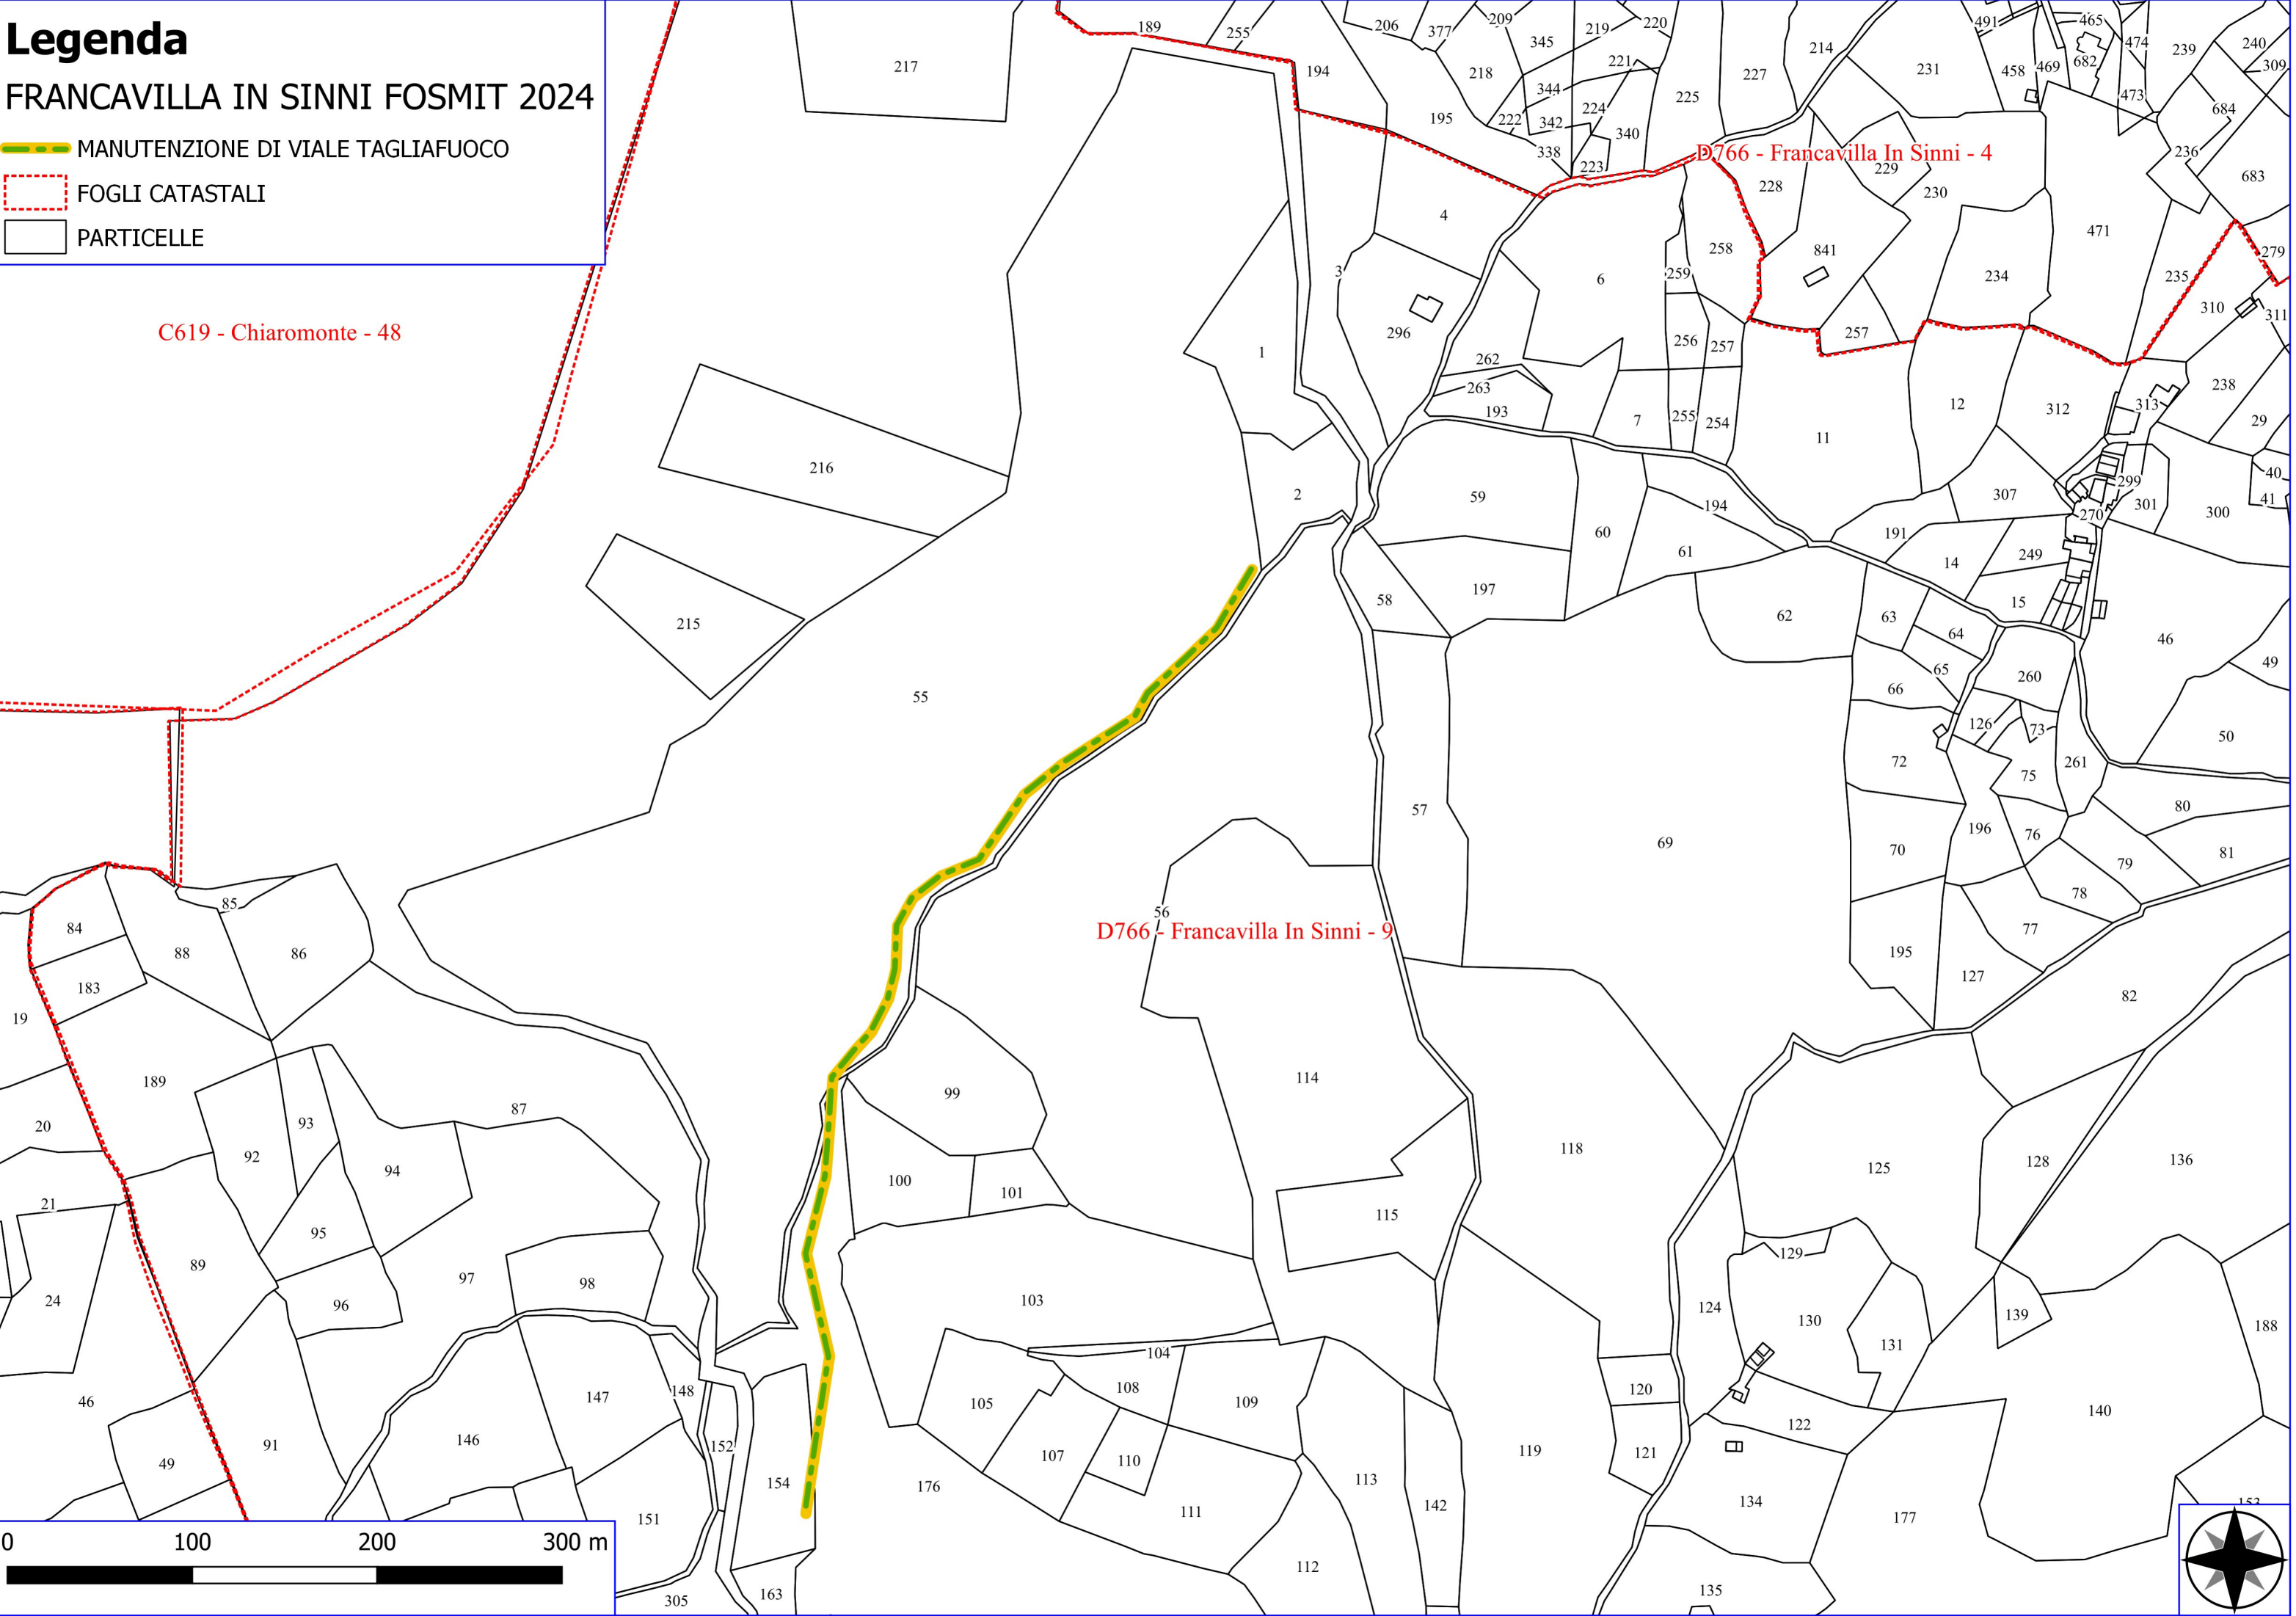

Legenda

FRANCAVILLA IN SINNI FOSMIT 2024

-  VERDE URBANO E PERIURBANO
-  FOGLI CATASTALI
-  PARTICELLE

Legenda

FRANCAVILLA IN SINNI FOSMIT 2024

-  MANUTENZIONE DI VIALE TAGLIAFUOCO
-  FOGLI CATASTALI
-  PARTICELLE

C619 - Chiaromonte - 48

D766 - Francavilla In Sinni - 4

D766 - Francavilla In Sinni - 9

Legenda

FRANCAVILLA IN SINNI FOSMIT 2024

-  MANUTENZIONE DI VIAE TAGLIAFUOCO
-  FOGLI CATASTALI
-  PARTICELLE

Legenda

FRANCAVILLA IN SINNI FOSMIT 2024