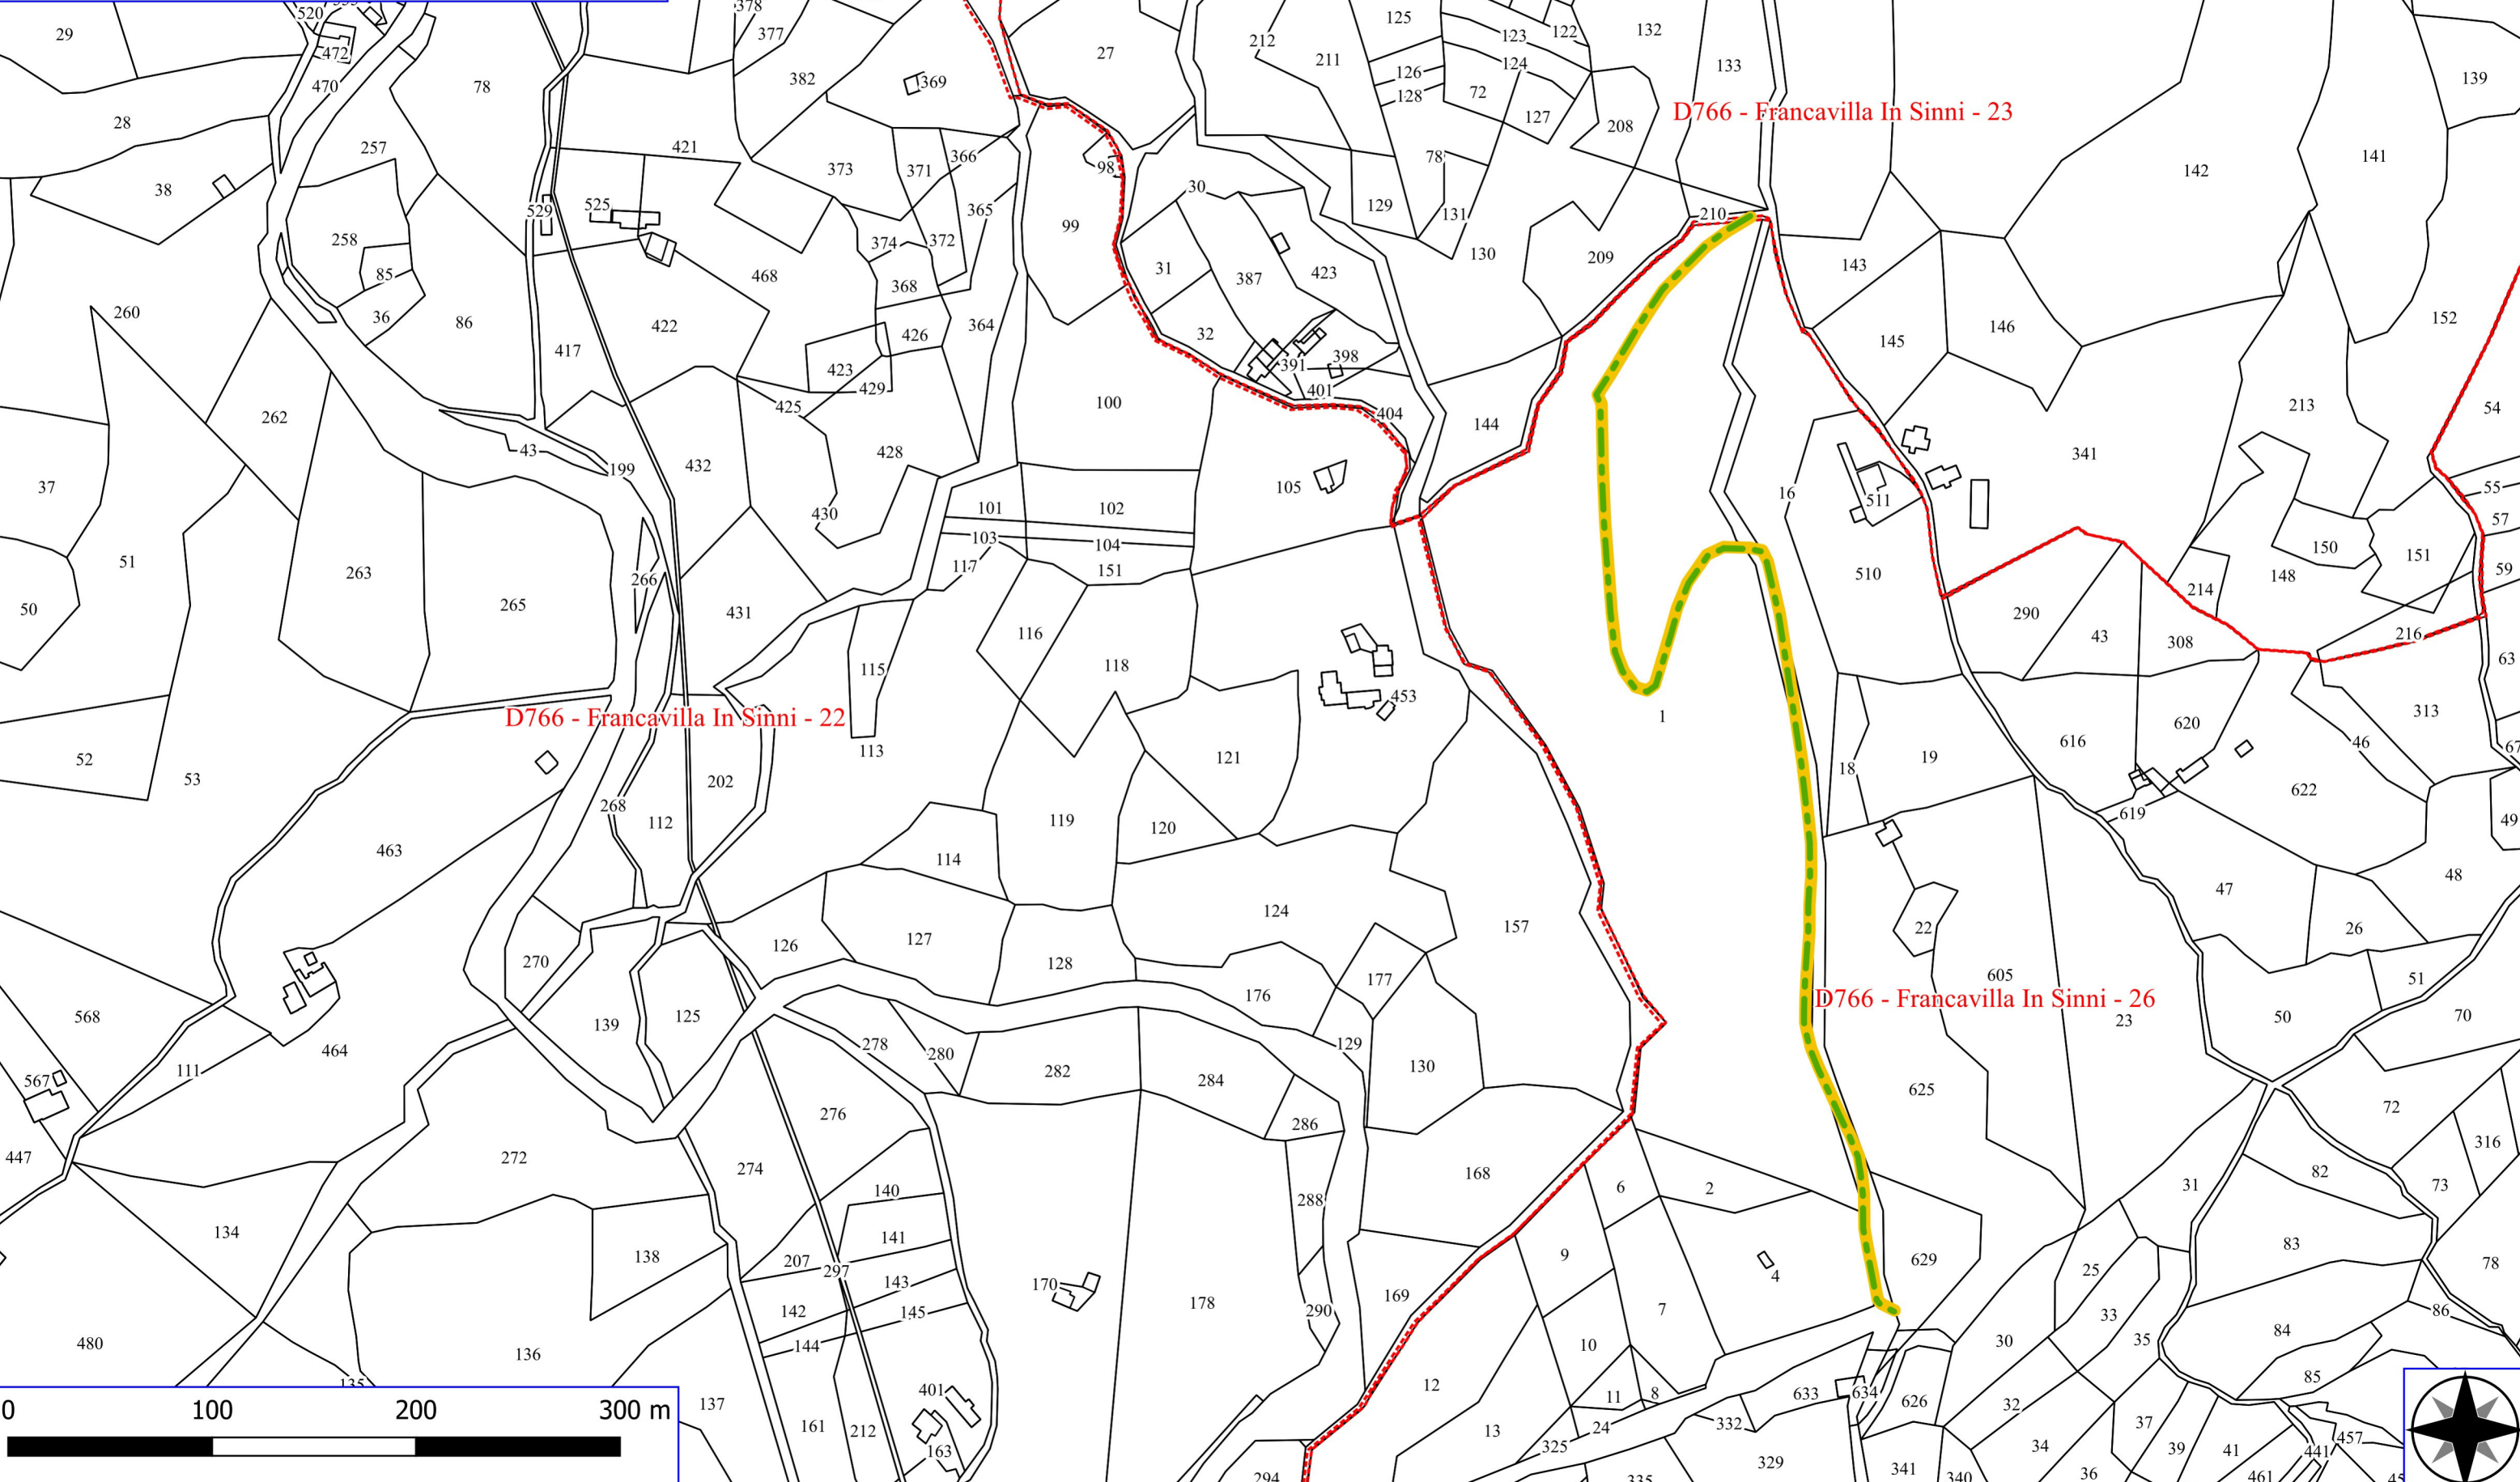

Legenda

FRANCAVILLA IN SINNI FOSMIT 2024

-  VERDE URBANO E PERIURBANO
-  FOGLI CATASTALI
-  PARTICELLE

Legenda

FRANCAVILLA IN SINNI FOSMIT 2024

-  MANUTENZIONE DI VIALE TAGLIAFUOCO
-  FOGLI CATASTALI
-  PARTICELLE

C619 - Chiaromonte - 48

D766 - Francavilla In Sinni - 4

D766 - Francavilla In Sinni - 9

Legenda

FRANCAVILLA IN SINNI FOSMIT 2024

-  MANUTENZIONE DI VIAE TAGLIAFUOCO
-  FOGLI CATASTALI
-  PARTICELLE

Legenda

FRANCAVILLA IN SINNI FOSMIT 2024