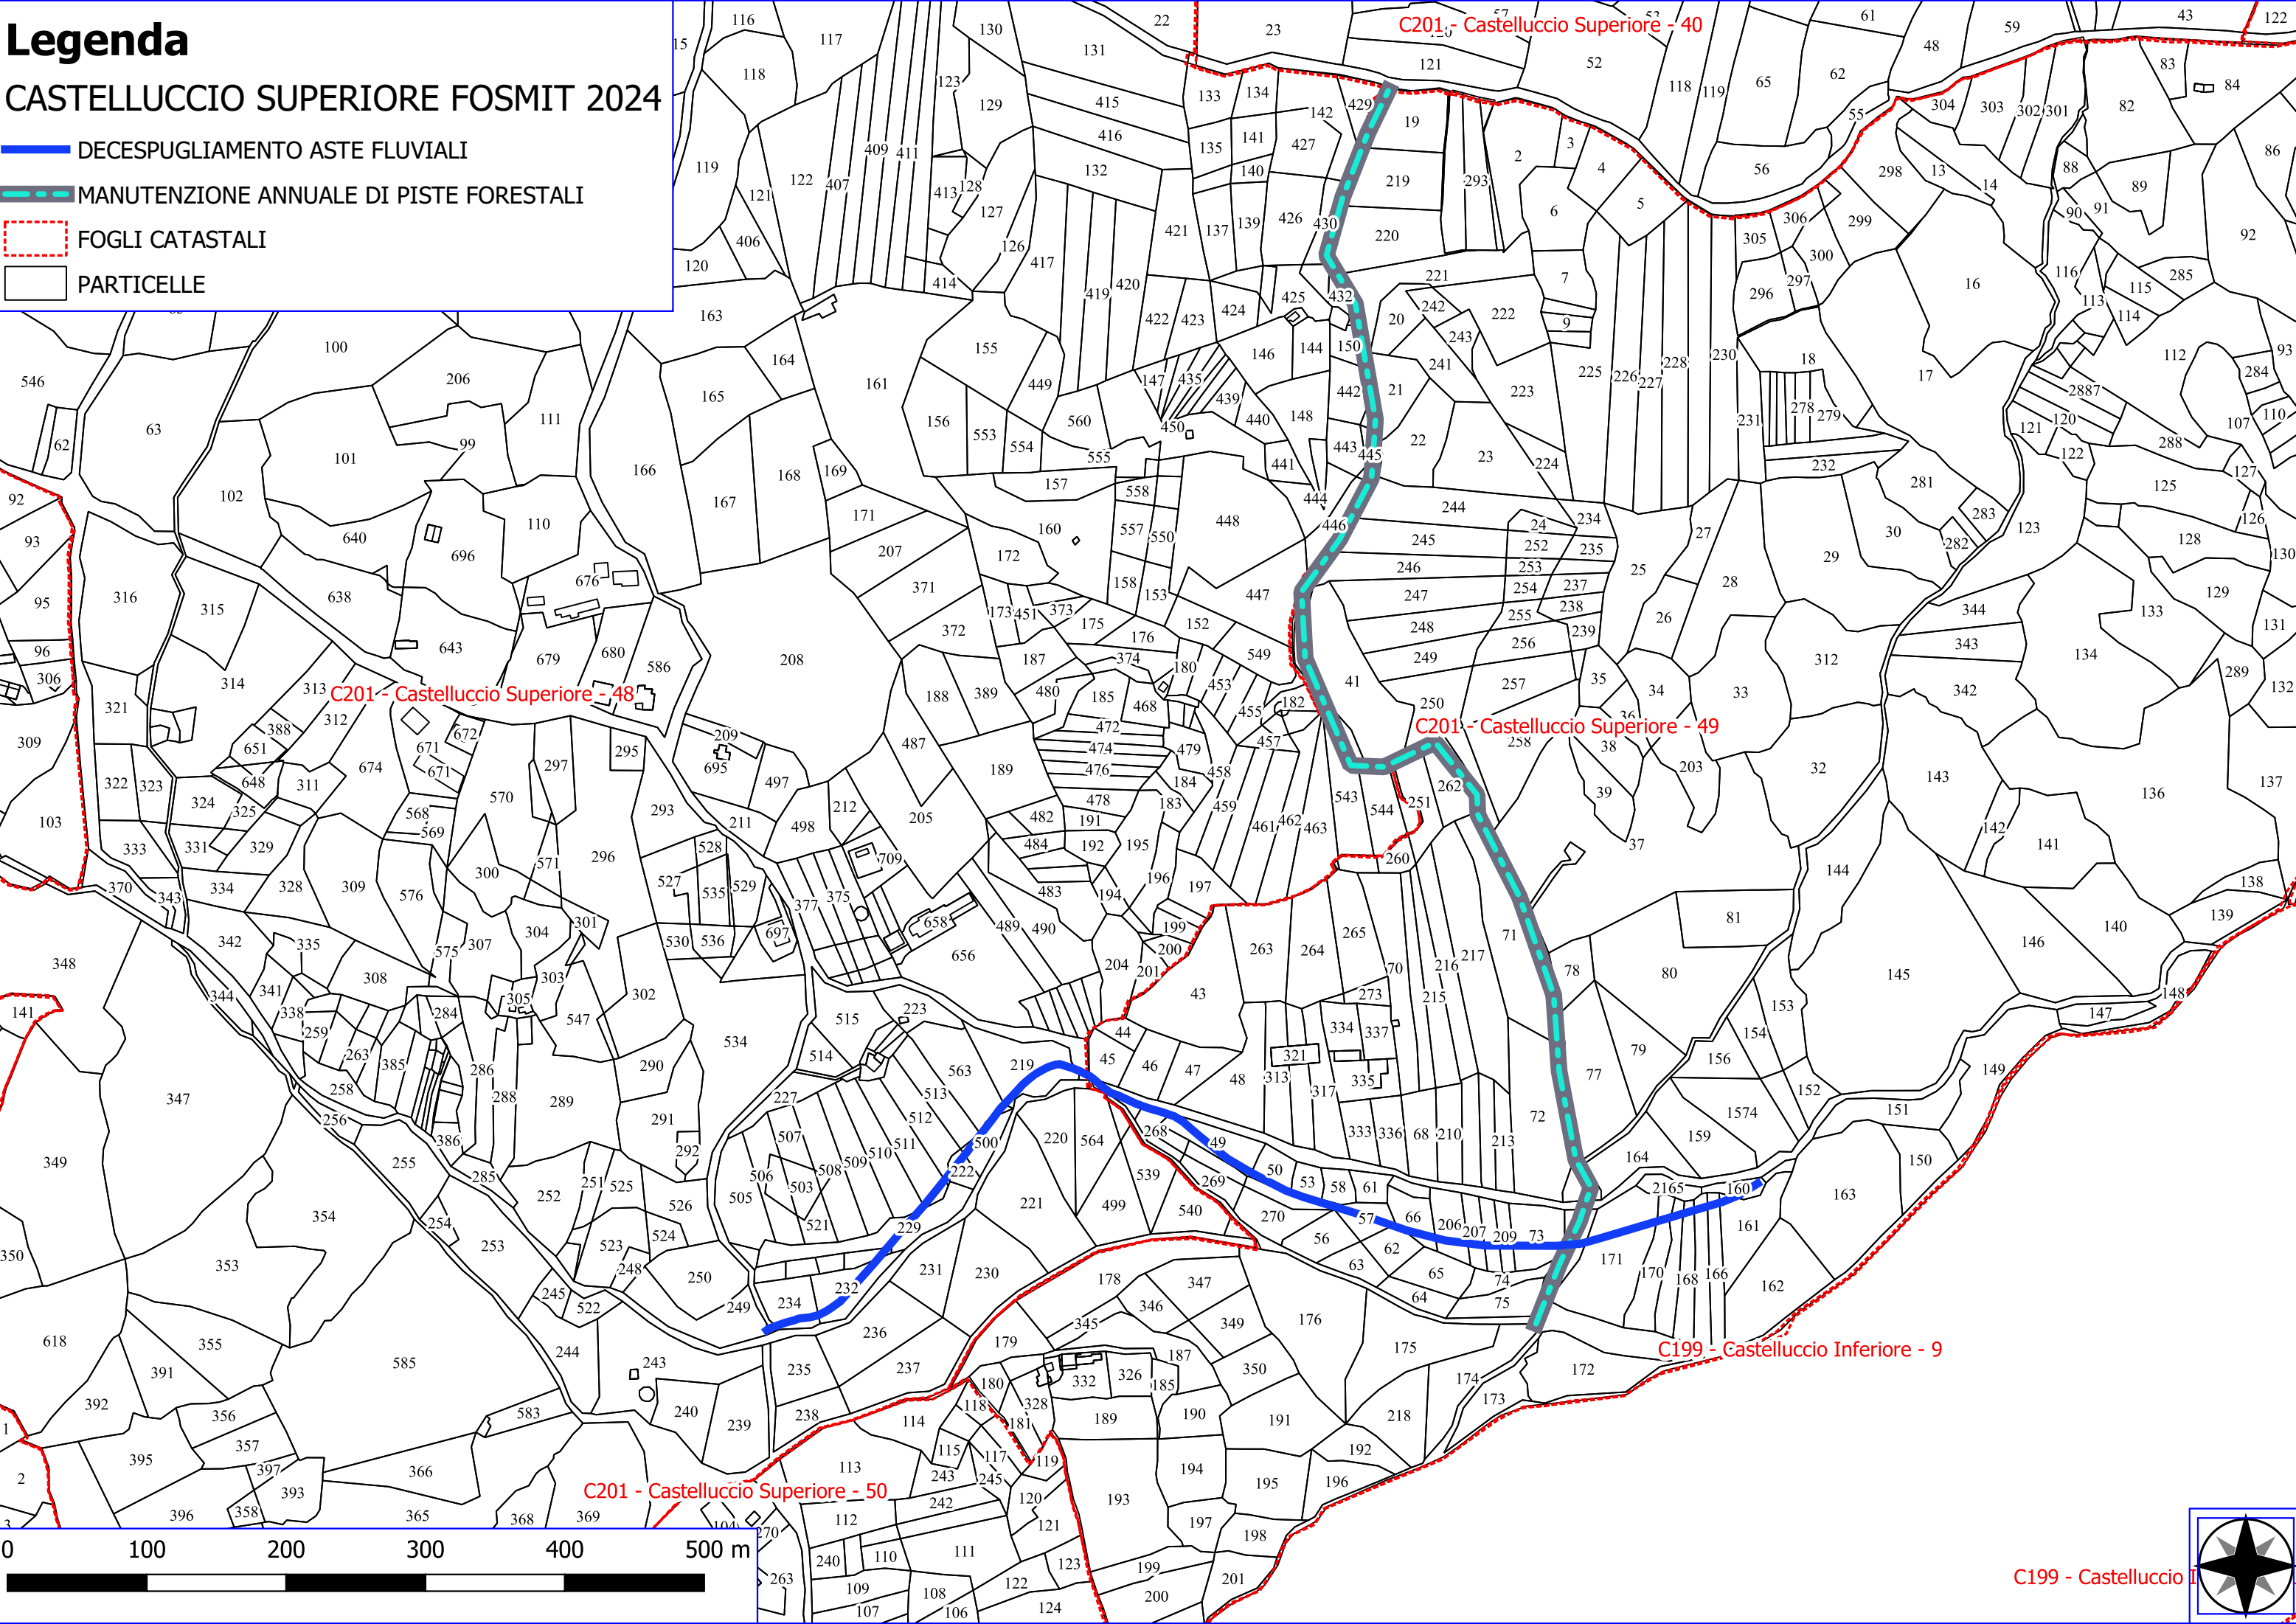

Legenda

CASTELLUCCIO SUPERIORE FOSMIT 2024

-  DECESPUGLIAMENTO ASTE FLUVIALI
-  MANUTENZIONE ANNUALE DI PISTE FORESTALI
-  FOGLI CATASTALI
-  PARTICELLE

C199 - Castelluccio

Legenda

CASTELLUCCIO SUPERIORE FOSMIT 2024

-  VERDE URBANO E PERIURBANO
-  MANUTENZIONE DI SENTIERI
-  FOGLI CATASTALI
-  PARTICELLE

C201 - Castelluccio Superiore - 53

C201 - Castelluccio Superiore - 59

C201 - Castelluccio Superiore - 65

C201 - Castelluccio Superiore - 58