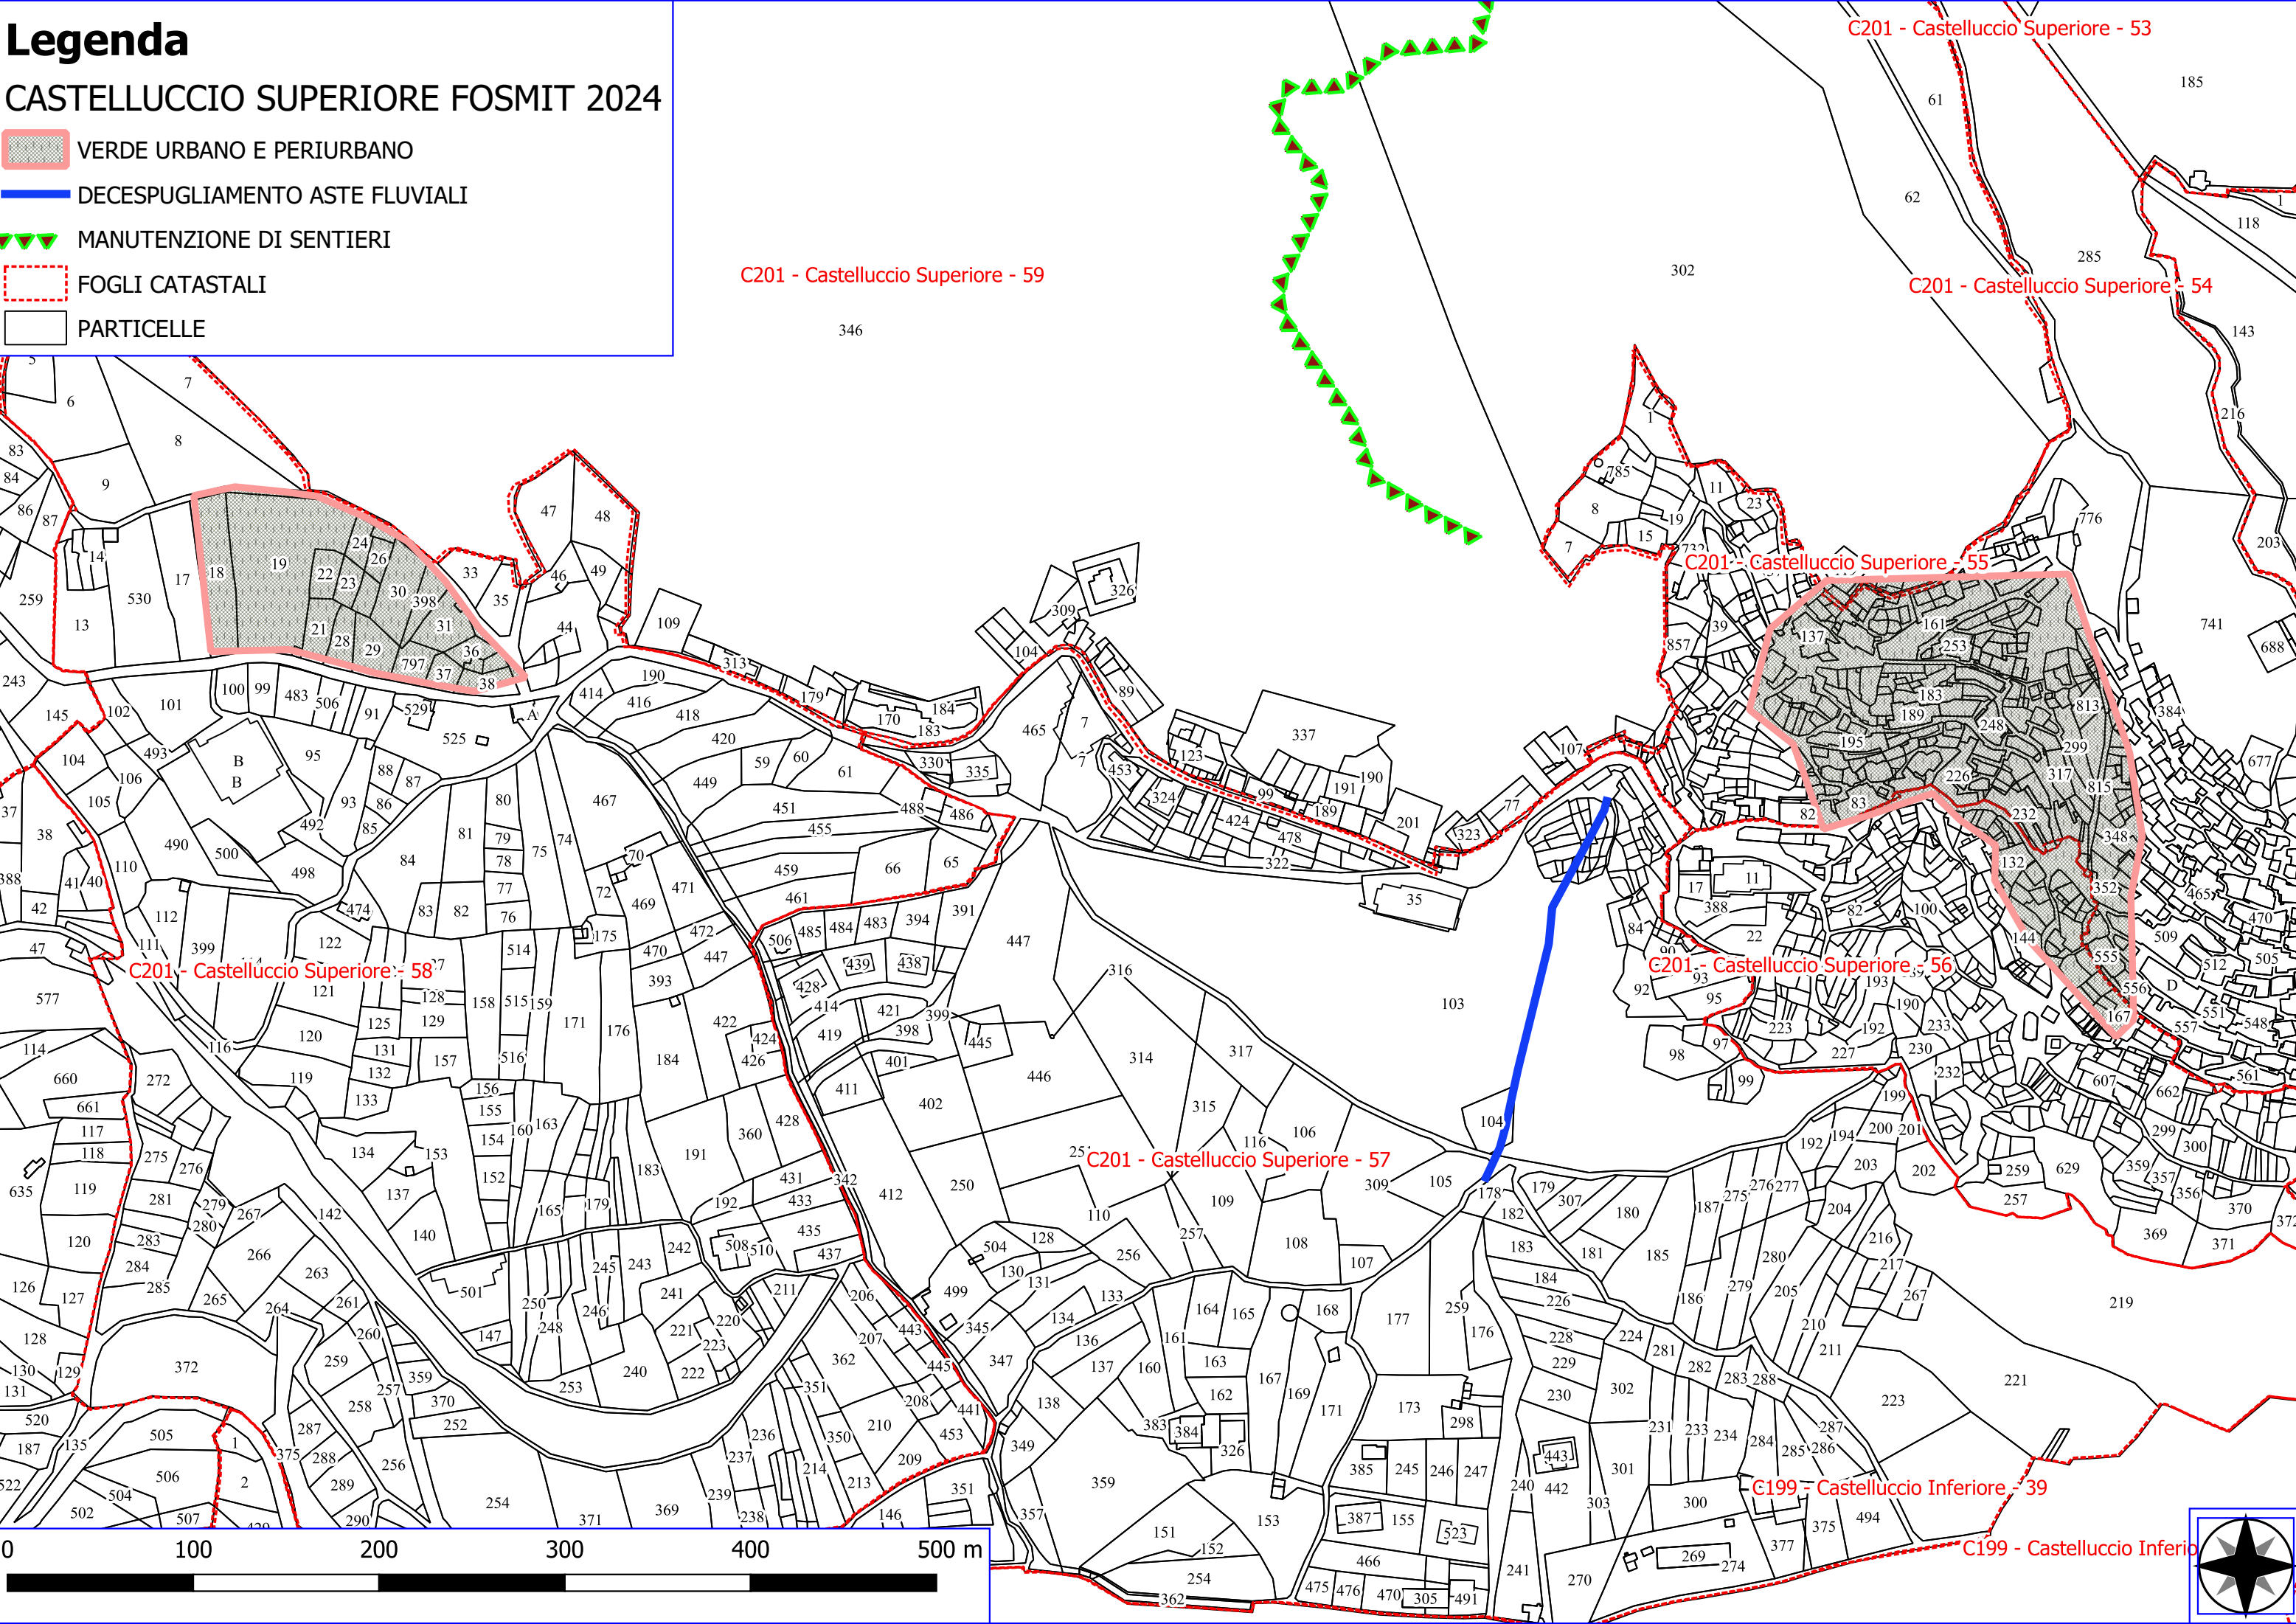

Legenda

CASTELLUCCIO SUPERIORE FOSMIT 2024

- VERDE URBANO E PERIURBANO
- DECESPUGLIAMENTO ASTE FLUVIALI
- MANUTENZIONE DI SENTIERI
- FOGLI CATASTALI
- PARTICELLE