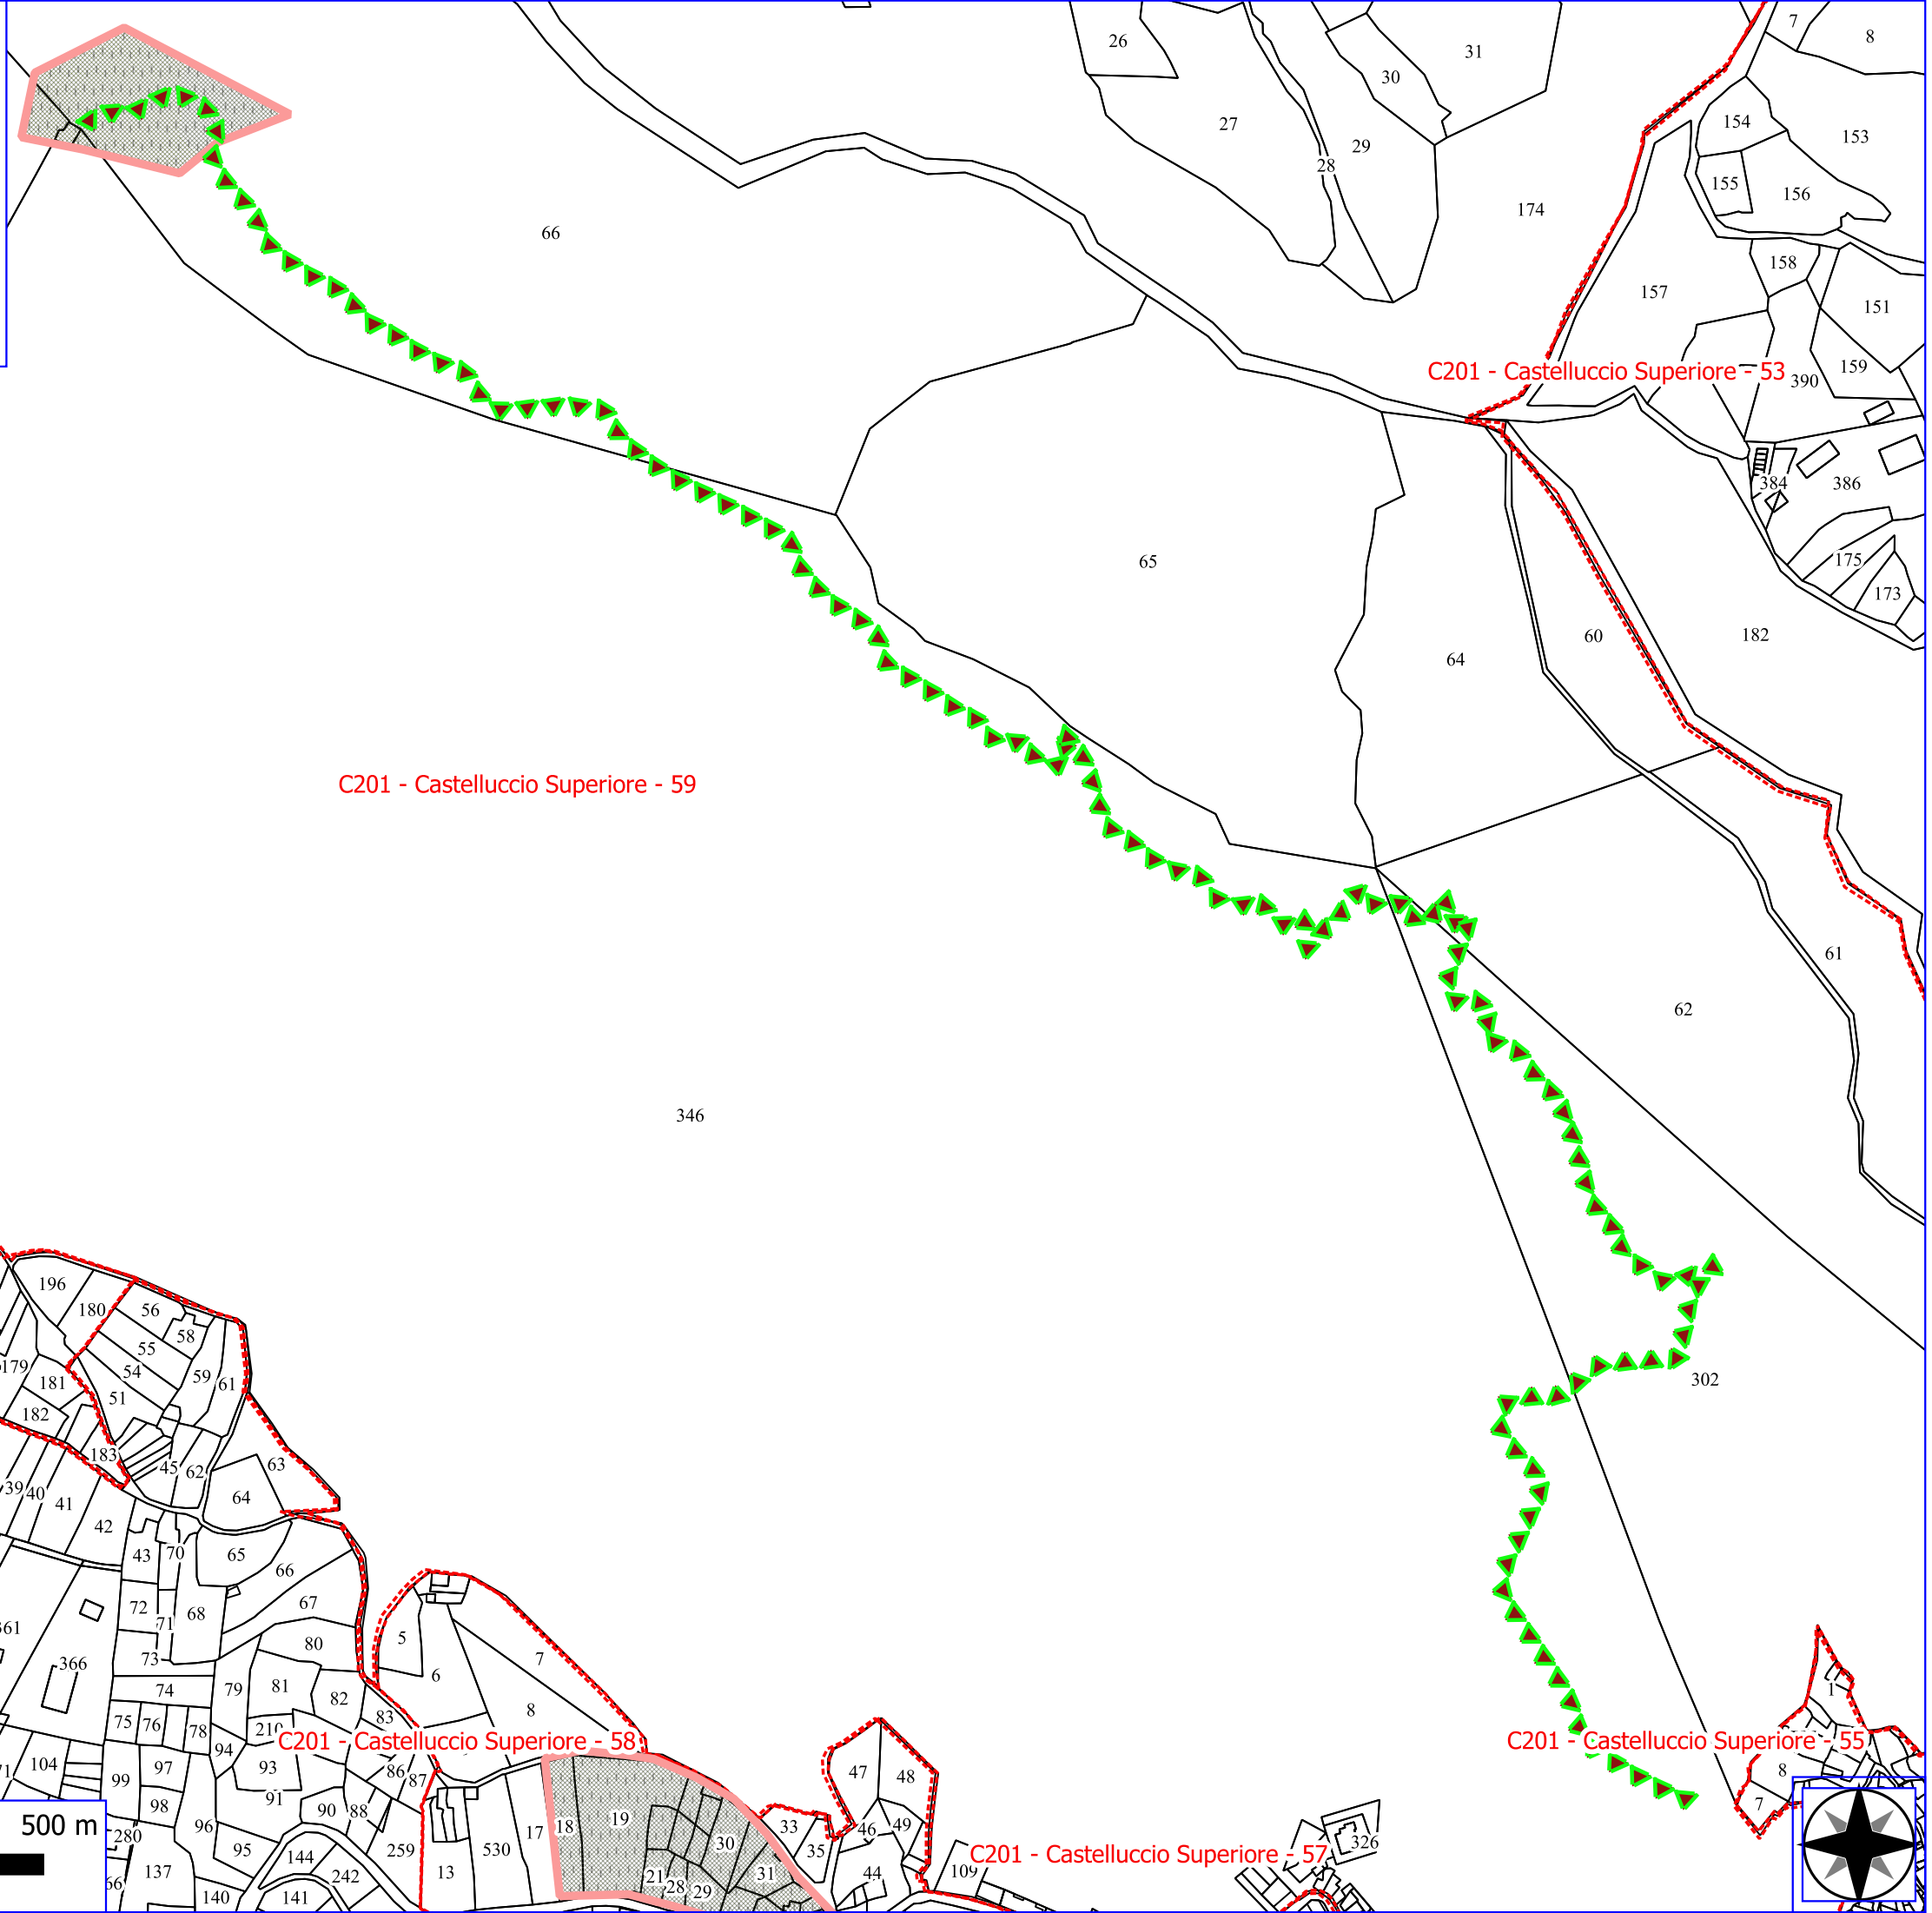

Legenda

CASTELLUCCIO SUPERIORE FOSMIT 2024

-  DECESPUGLIAMENTO ASTE FLUVIALI
-  MANUTENZIONE ANNUALE DI PISTE FORESTALI
-  FOGLI CATASTALI
-  PARTICELLE

C199 - Castelluccio

Legenda

CASTELLUCCIO SUPERIORE FOSMIT 2024

-  VERDE URBANO E PERIURBANO
-  MANUTENZIONE DI SENTIERI
-  FOGLI CATASTALI
-  PARTICELLE

C201 - Castelluccio Superiore - 53

C201 - Castelluccio Superiore - 59

C201 - Castelluccio Superiore - 65

C201 - Castelluccio Superiore - 58

C201 - Castelluccio Superiore - 55

C201 - Castelluccio Superiore - 57

Legenda

CASTELLUCCIO SUPERIORE FOSMIT 2024

-  VERDE URBANO E PERIURBANO
-  MANUTENZIONE DI VIALE TAGLIAFUOCO
-  FOGLI CATASTALI
-  PARTICELLE

Legenda

CASTELLUCCIO SUPERIORE FOSMIT 2024

-  VERDE URBANO E PERIURBANO
-  DECESPUGLIAMENTO ASTE FLUVIALI
-  MANUTENZIONE DI SENTIERI
-  FOGLI CATASTALI
-  PARTICELLE

Legenda

CASTELLUCCIO SUPERIORE FOSMIT 2024