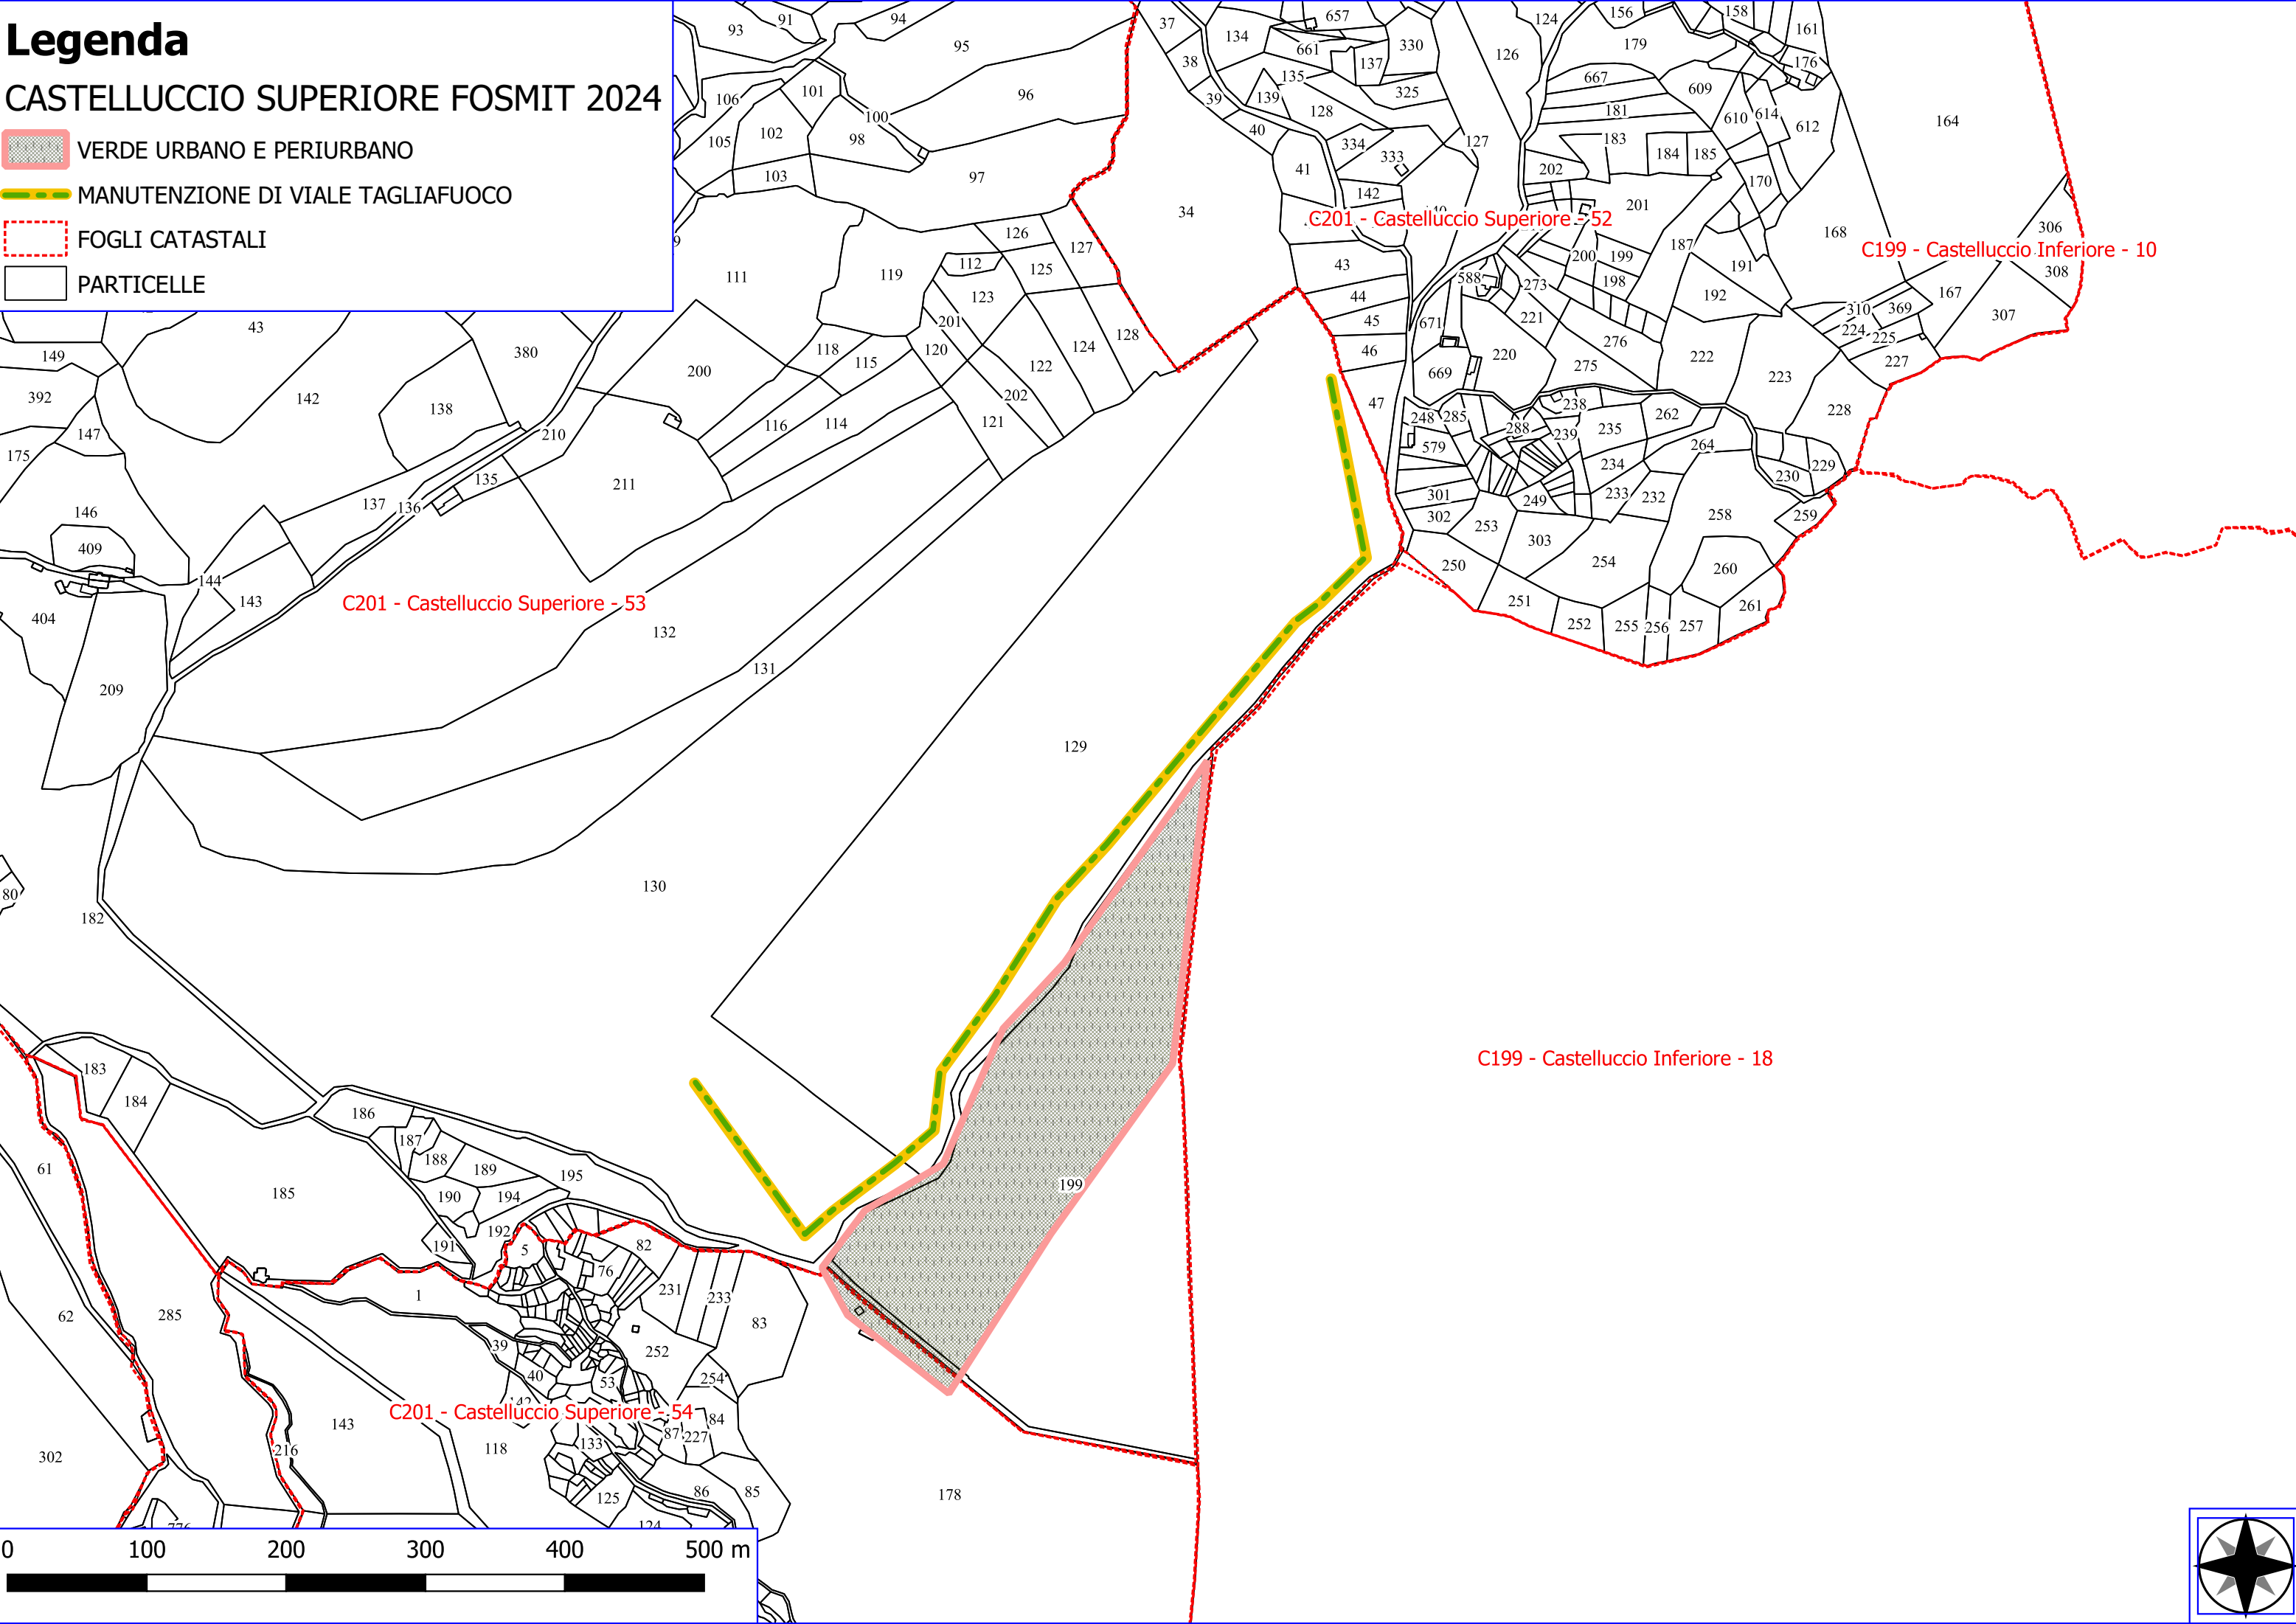

Legenda

CASTELLUCCIO SUPERIORE FOSMIT 2024

-  DECESPUGLIAMENTO ASTE FLUVIALI
-  MANUTENZIONE ANNUALE DI PISTE FORESTALI
-  FOGLI CATASTALI
-  PARTICELLE

C199 - Castelluccio

Legenda

CASTELLUCCIO SUPERIORE FOSMIT 2024

-  VERDE URBANO E PERIURBANO
-  MANUTENZIONE DI SENTIERI
-  FOGLI CATASTALI
-  PARTICELLE

C201 - Castelluccio Superiore - 53

C201 - Castelluccio Superiore - 59

C201 - Castelluccio Superiore - 65

C201 - Castelluccio Superiore - 58

C201 - Castelluccio Superiore - 55

C201 - Castelluccio Superiore - 57

Legenda

CASTELLUCCIO SUPERIORE FOSMIT 2024

-  VERDE URBANO E PERIURBANO
-  MANUTENZIONE DI VIALE TAGLIAFUOCO
-  FOGLI CATASTALI
-  PARTICELLE