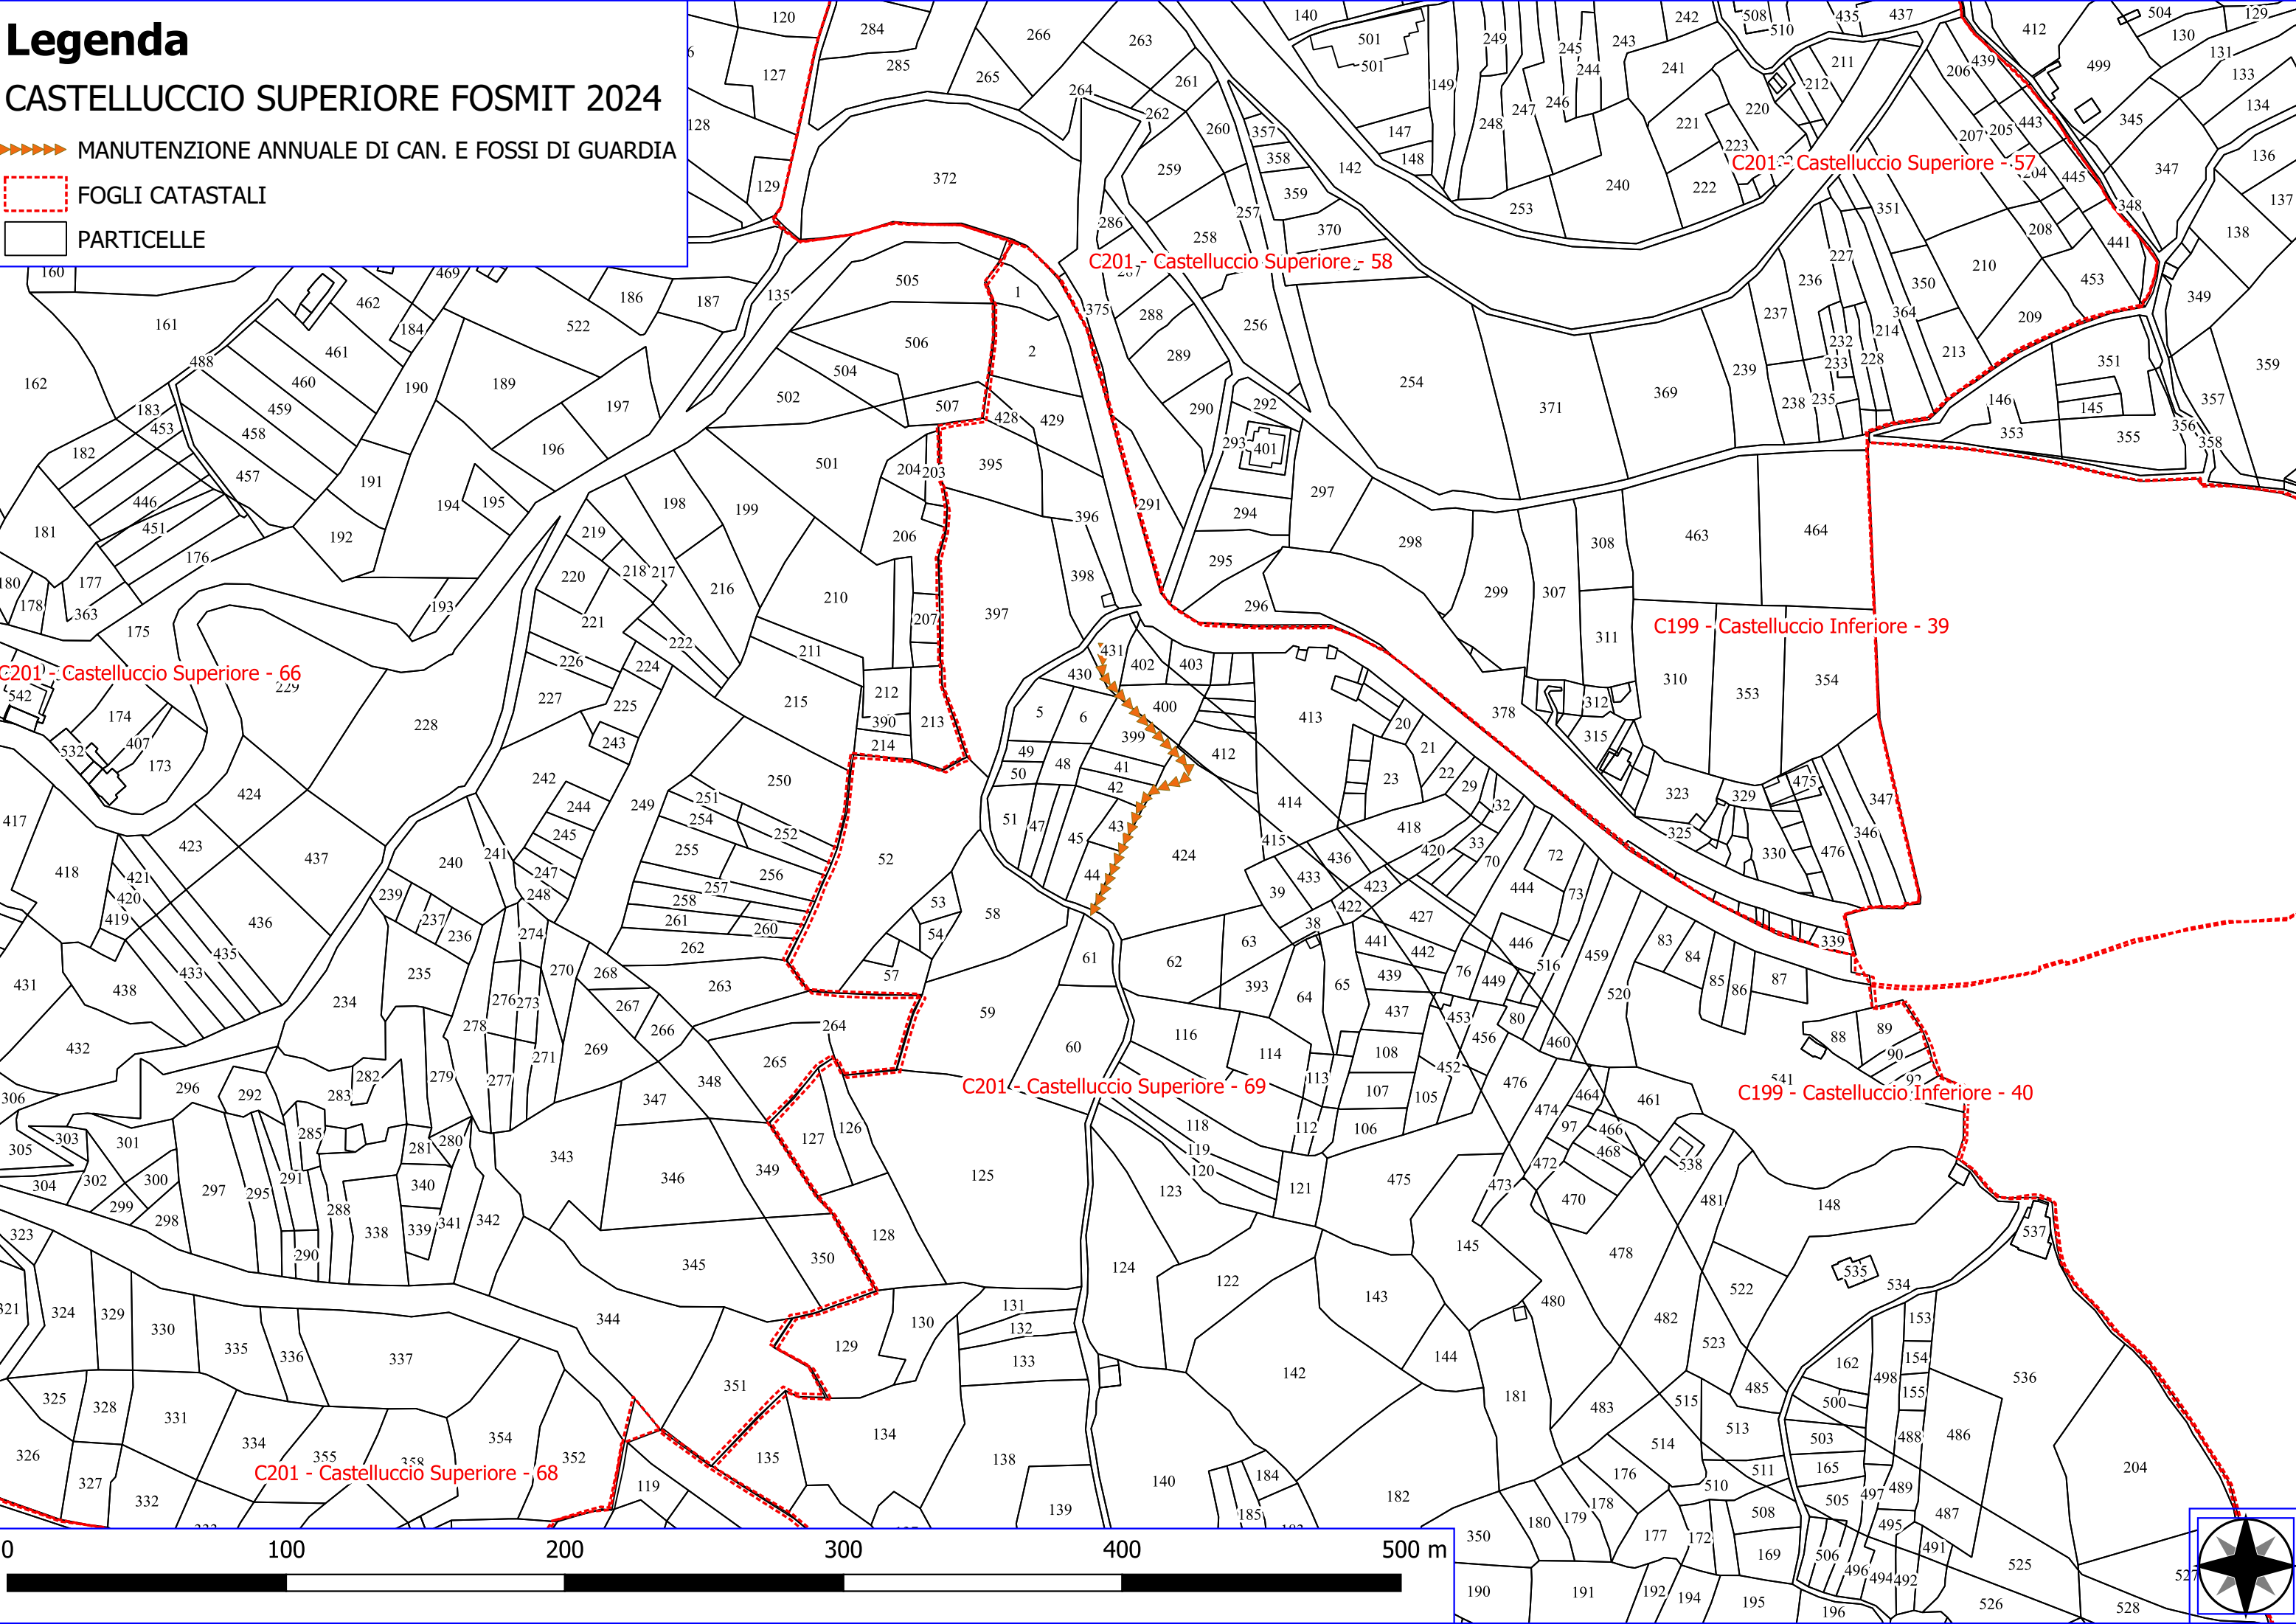

Legenda

CASTELLUCCIO SUPERIORE FOSMIT 2024

- ▶▶▶▶▶ MANUTENZIONE ANNUALE DI CAN. E FOSSI DI GUARDIA
- ▭ FOGLI CATASTALI
- ▭ PARTICELLE

C201 - Castelluccio Superiore - 57

C201 - Castelluccio Superiore - 58

C199 - Castelluccio Inferiore - 39

C201 - Castelluccio Superiore - 66

C201 - Castelluccio Superiore - 69

C199 - Castelluccio Inferiore - 40

C201 - Castelluccio Superiore - 68