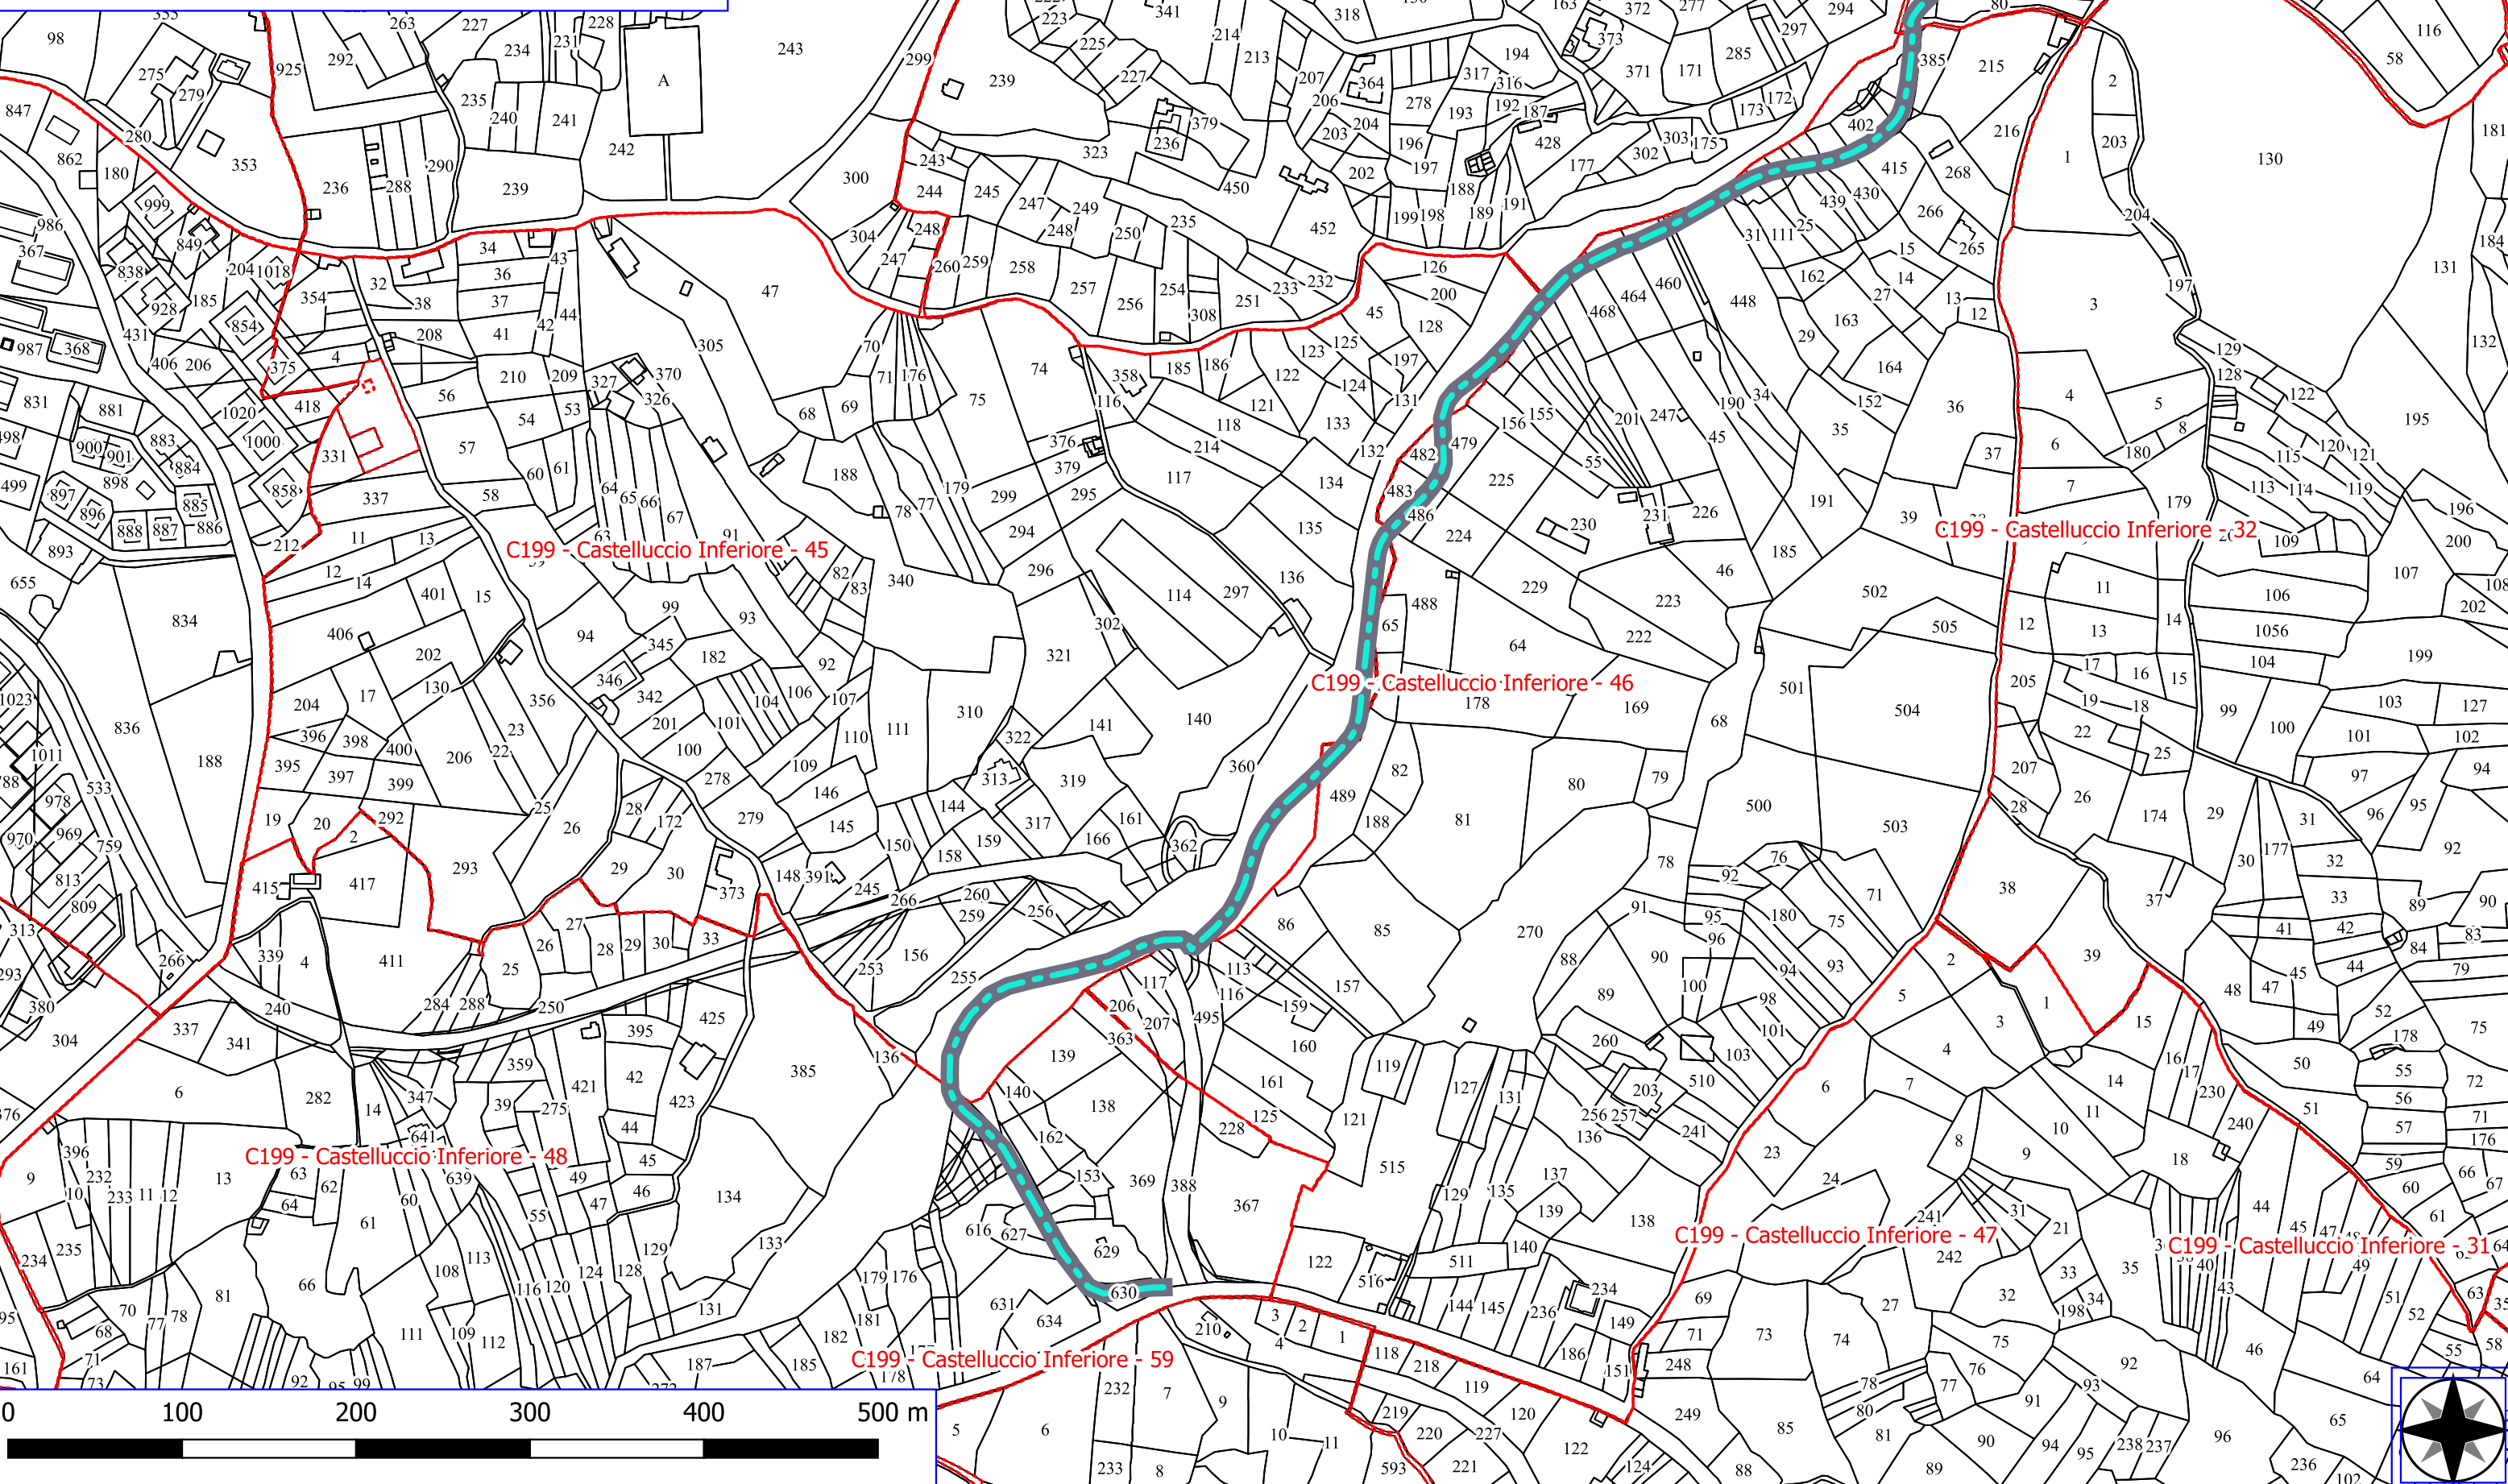

Legenda

CASTELLUCCIO INFERIORE FOSMIT 2024

MANUTENZIONE DI PISTA FORESTALE

FOGLI CATASTALI

PARTICELLE