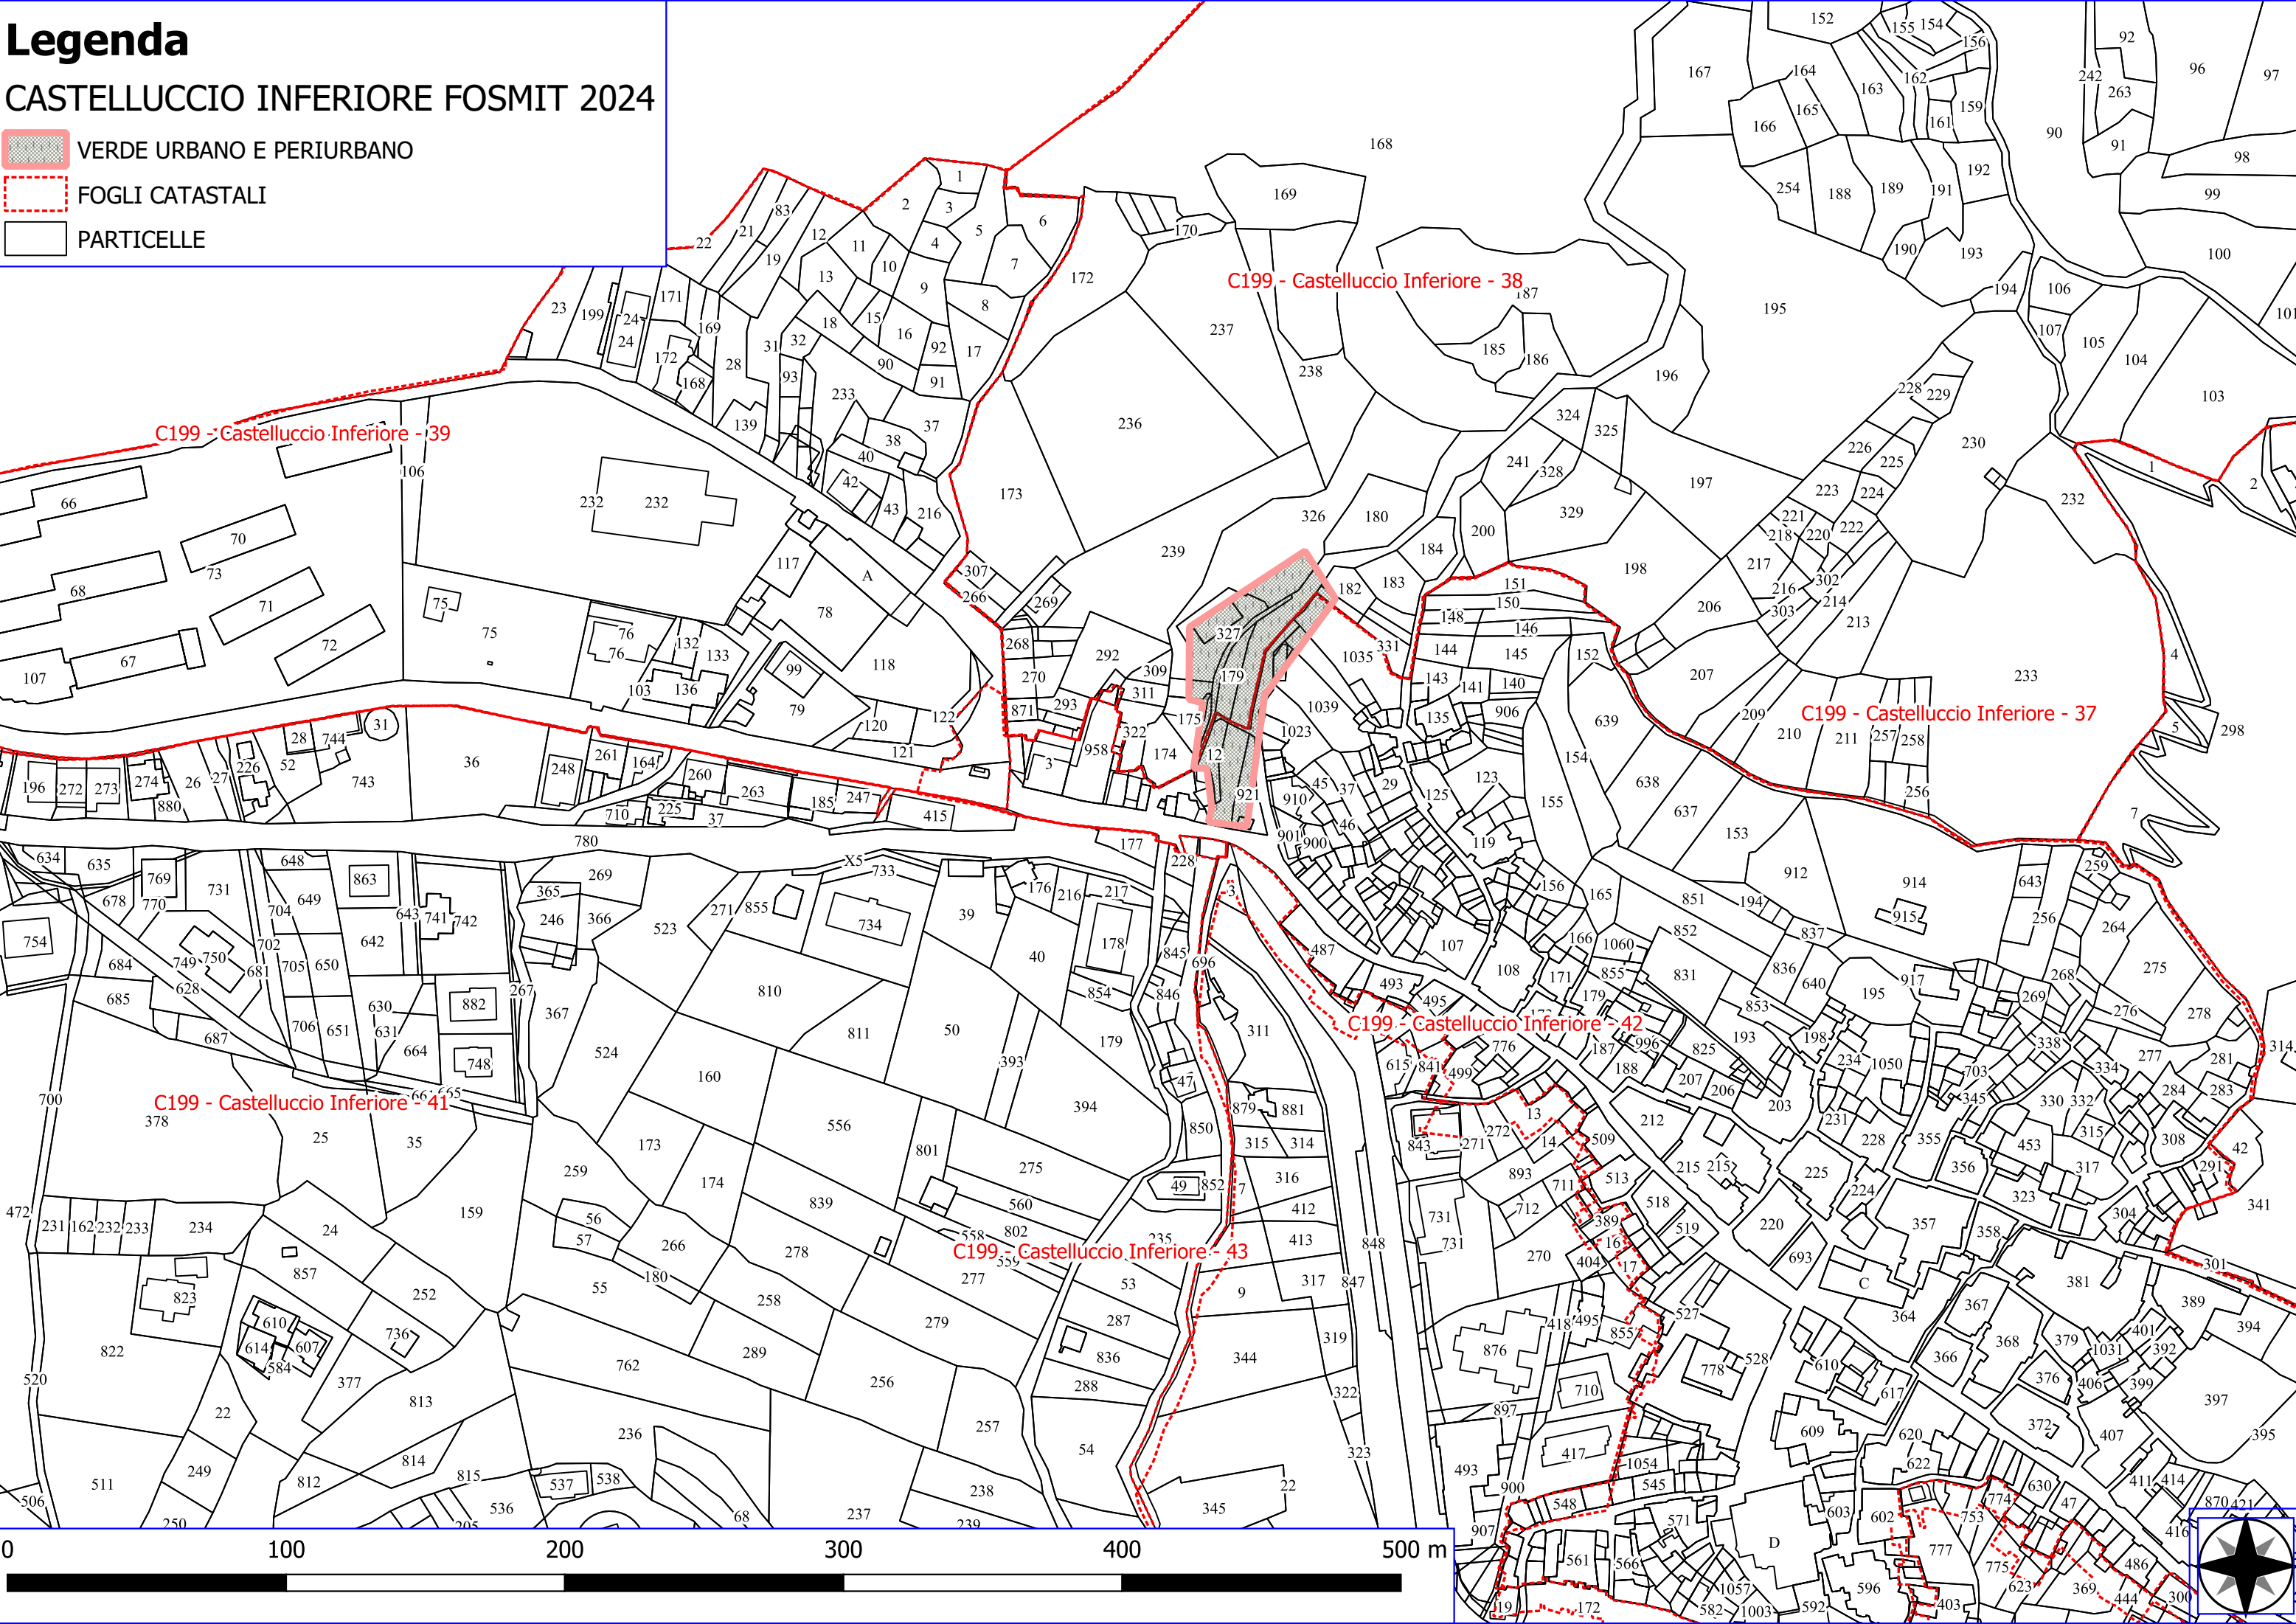

Legenda

CASTELLUCCIO INFERIORE FOSMIT 2024

-  VERDE URBANO E PERIURBANO
-  MANUTENZIONE DI VIALE TAGLIAFUOCO
-  FOGLI CATASTALI
-  PARTICELLE

C201 - Castelluccio Superiore - 53

518 - C199 - Castelluccio Inferiore - 18

Legenda

CASTELLUCCIO INFERIORE FOSMIT 2024

-  VERDE URBANO E PERIURBANO
-  FOGLI CATASTALI
-  PARTICELLE

Legenda

CASTELLUCCIO INFERIORE FOSMIT 2024

-  VERDE URBANO E PERIURBANO
-  FOGLI CATASTALI
-  PARTICELLE

Legenda

CASTELLUCCIO INFERIORE FOSMIT 2024

 MANUTENZIONE DI PISTA FORESTALE

 FOGLI CATASTALI

 PARTICELLE

Legenda

CASTELLUCCIO INFERIORE FOSMIT 2024

 DECESPUGLIAMENTO ASTE FLUVIALI