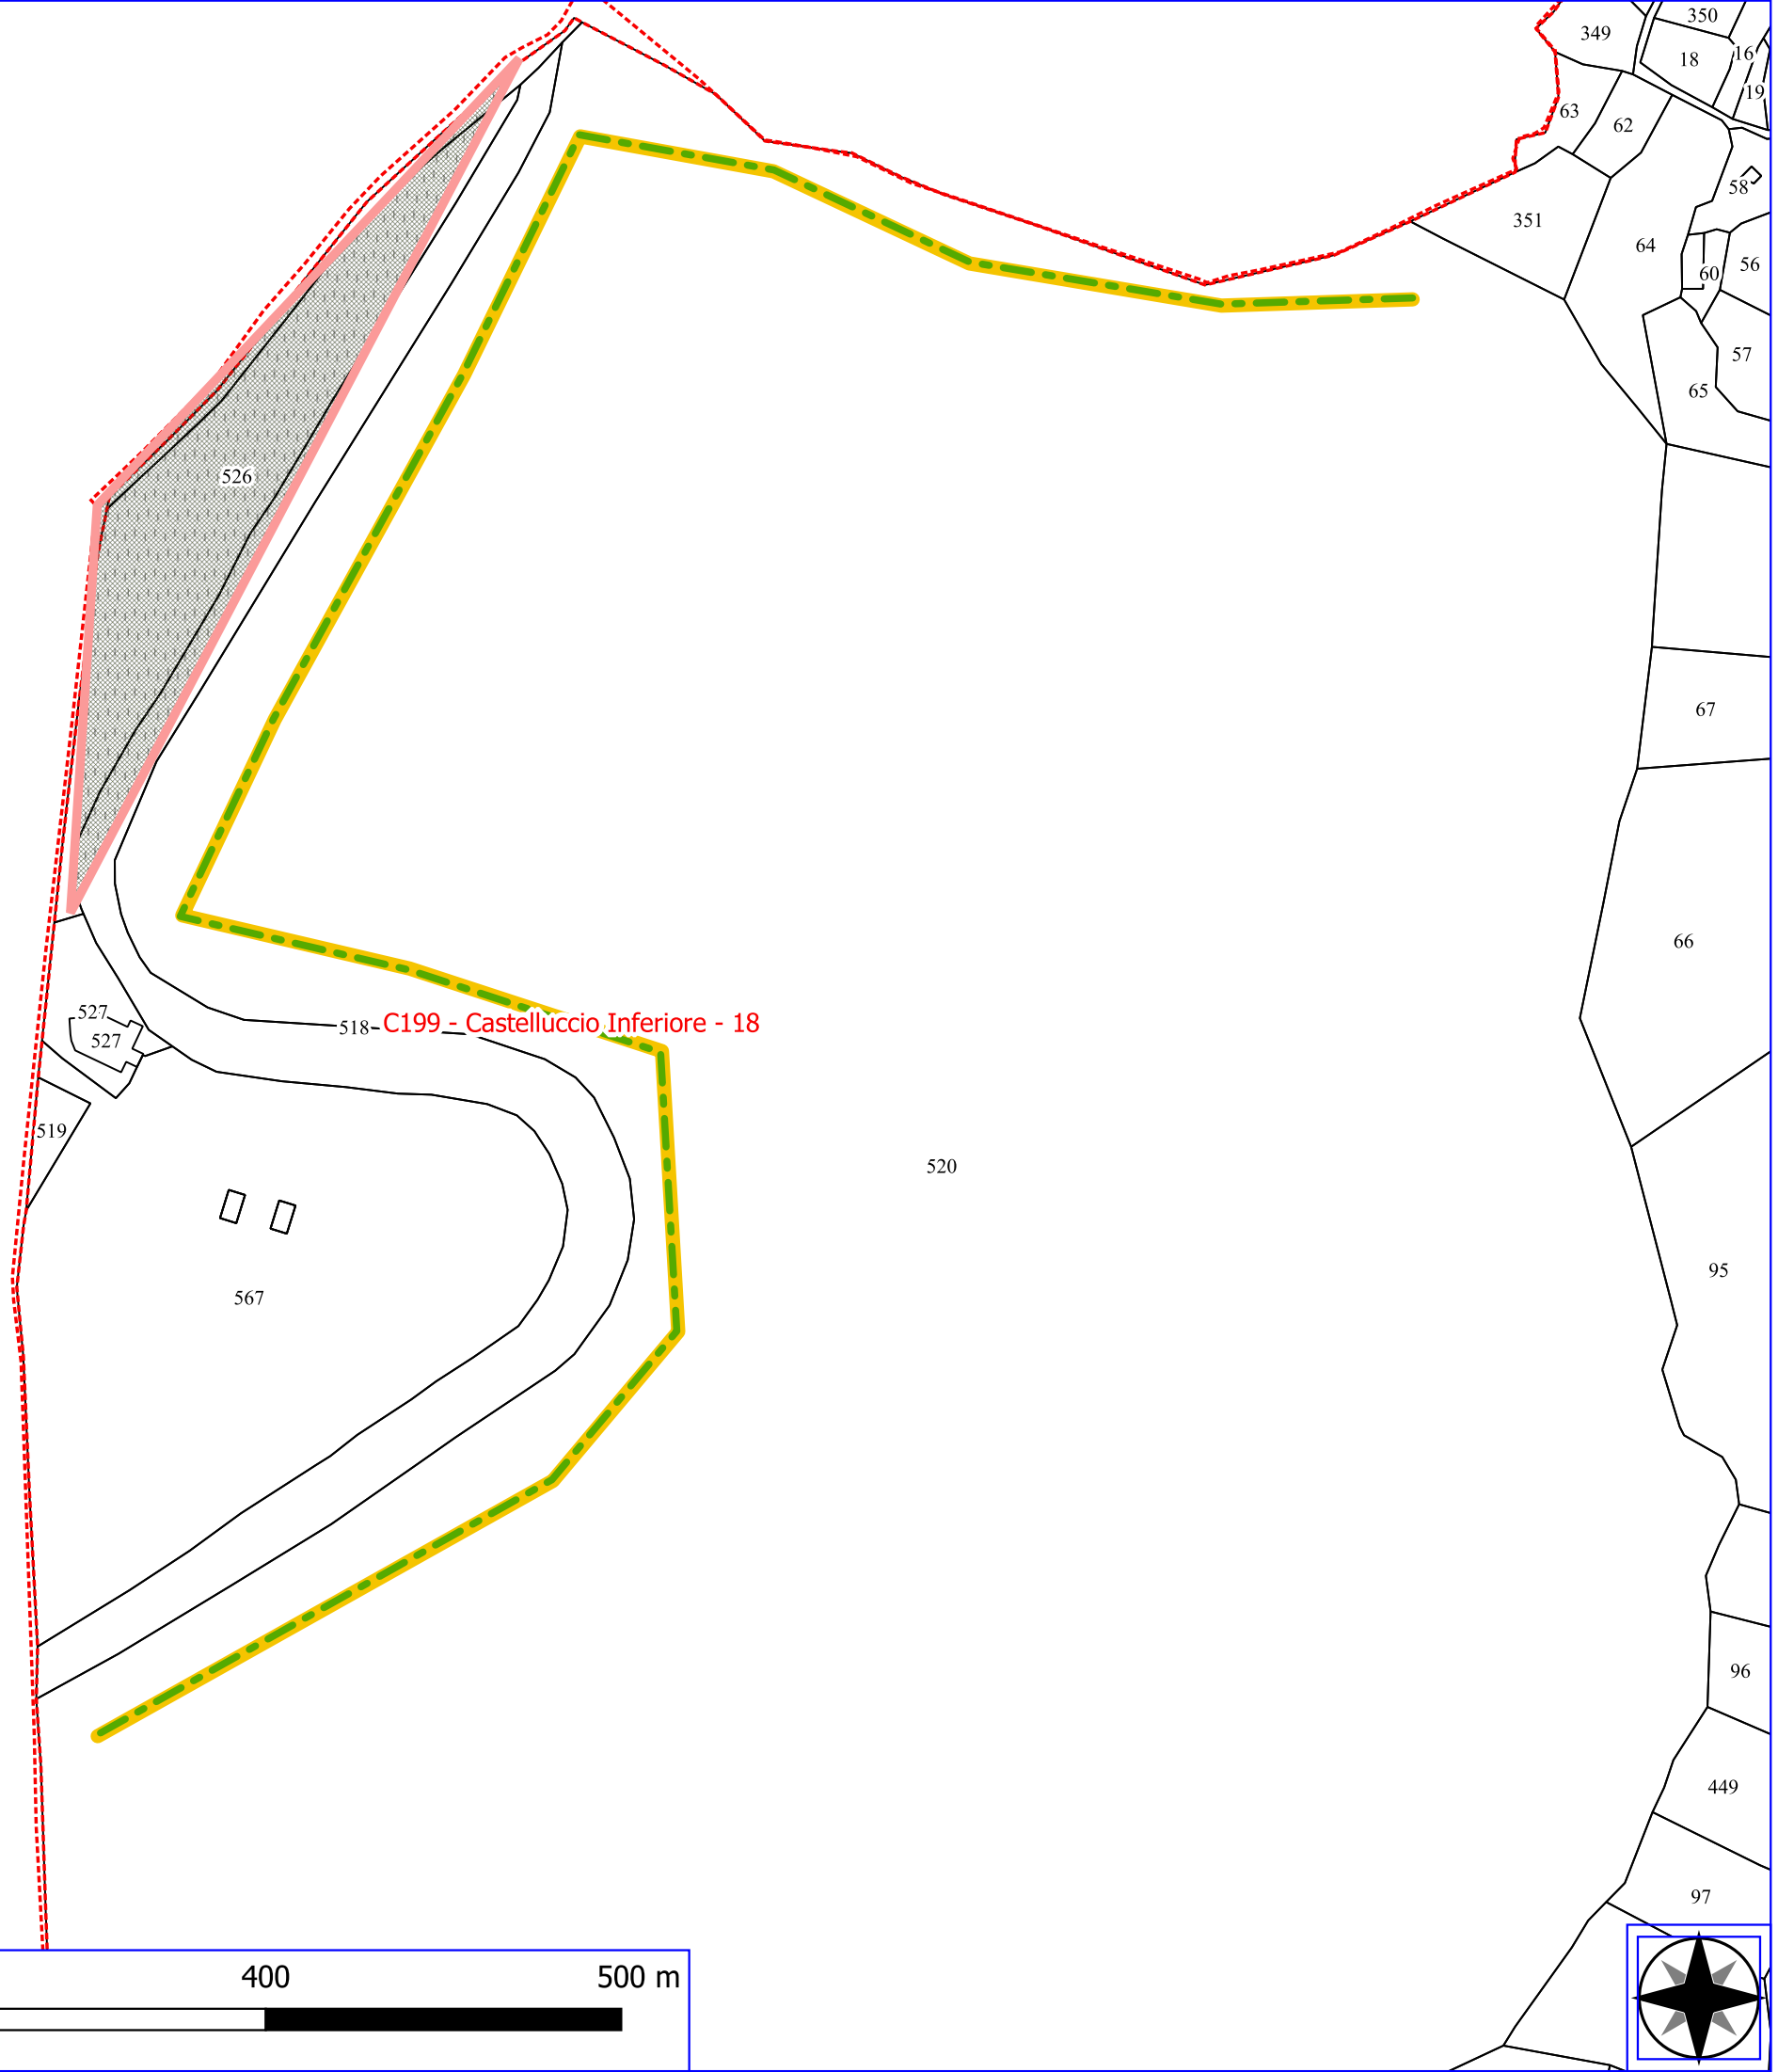

Legenda

CASTELLUCCIO INFERIORE FOSMIT 2024

-  VERDE URBANO E PERIURBANO
-  MANUTENZIONE DI VIALE TAGLIAFUOCO
-  FOGLI CATASTALI
-  PARTICELLE

C201 - Castelluccio Superiore - 53

518 - C199 - Castelluccio Inferiore - 18

Legenda

CASTELLUCCIO INFERIORE FOSMIT 2024

-  VERDE URBANO E PERIURBANO
-  FOGLI CATASTALI
-  PARTICELLE

Legenda

CASTELLUCCIO INFERIORE FOSMIT 2024

-  VERDE URBANO E PERIURBANO
-  FOGLI CATASTALI
-  PARTICELLE

Legenda

CASTELLUCCIO INFERIORE FOSMIT 2024

 MANUTENZIONE DI PISTA FORESTALE

 FOGLI CATASTALI

 PARTICELLE

Legenda

CASTELLUCCIO INFERIORE FOSMIT 2024

 DECESPUGLIAMENTO ASTE FLUVIALI