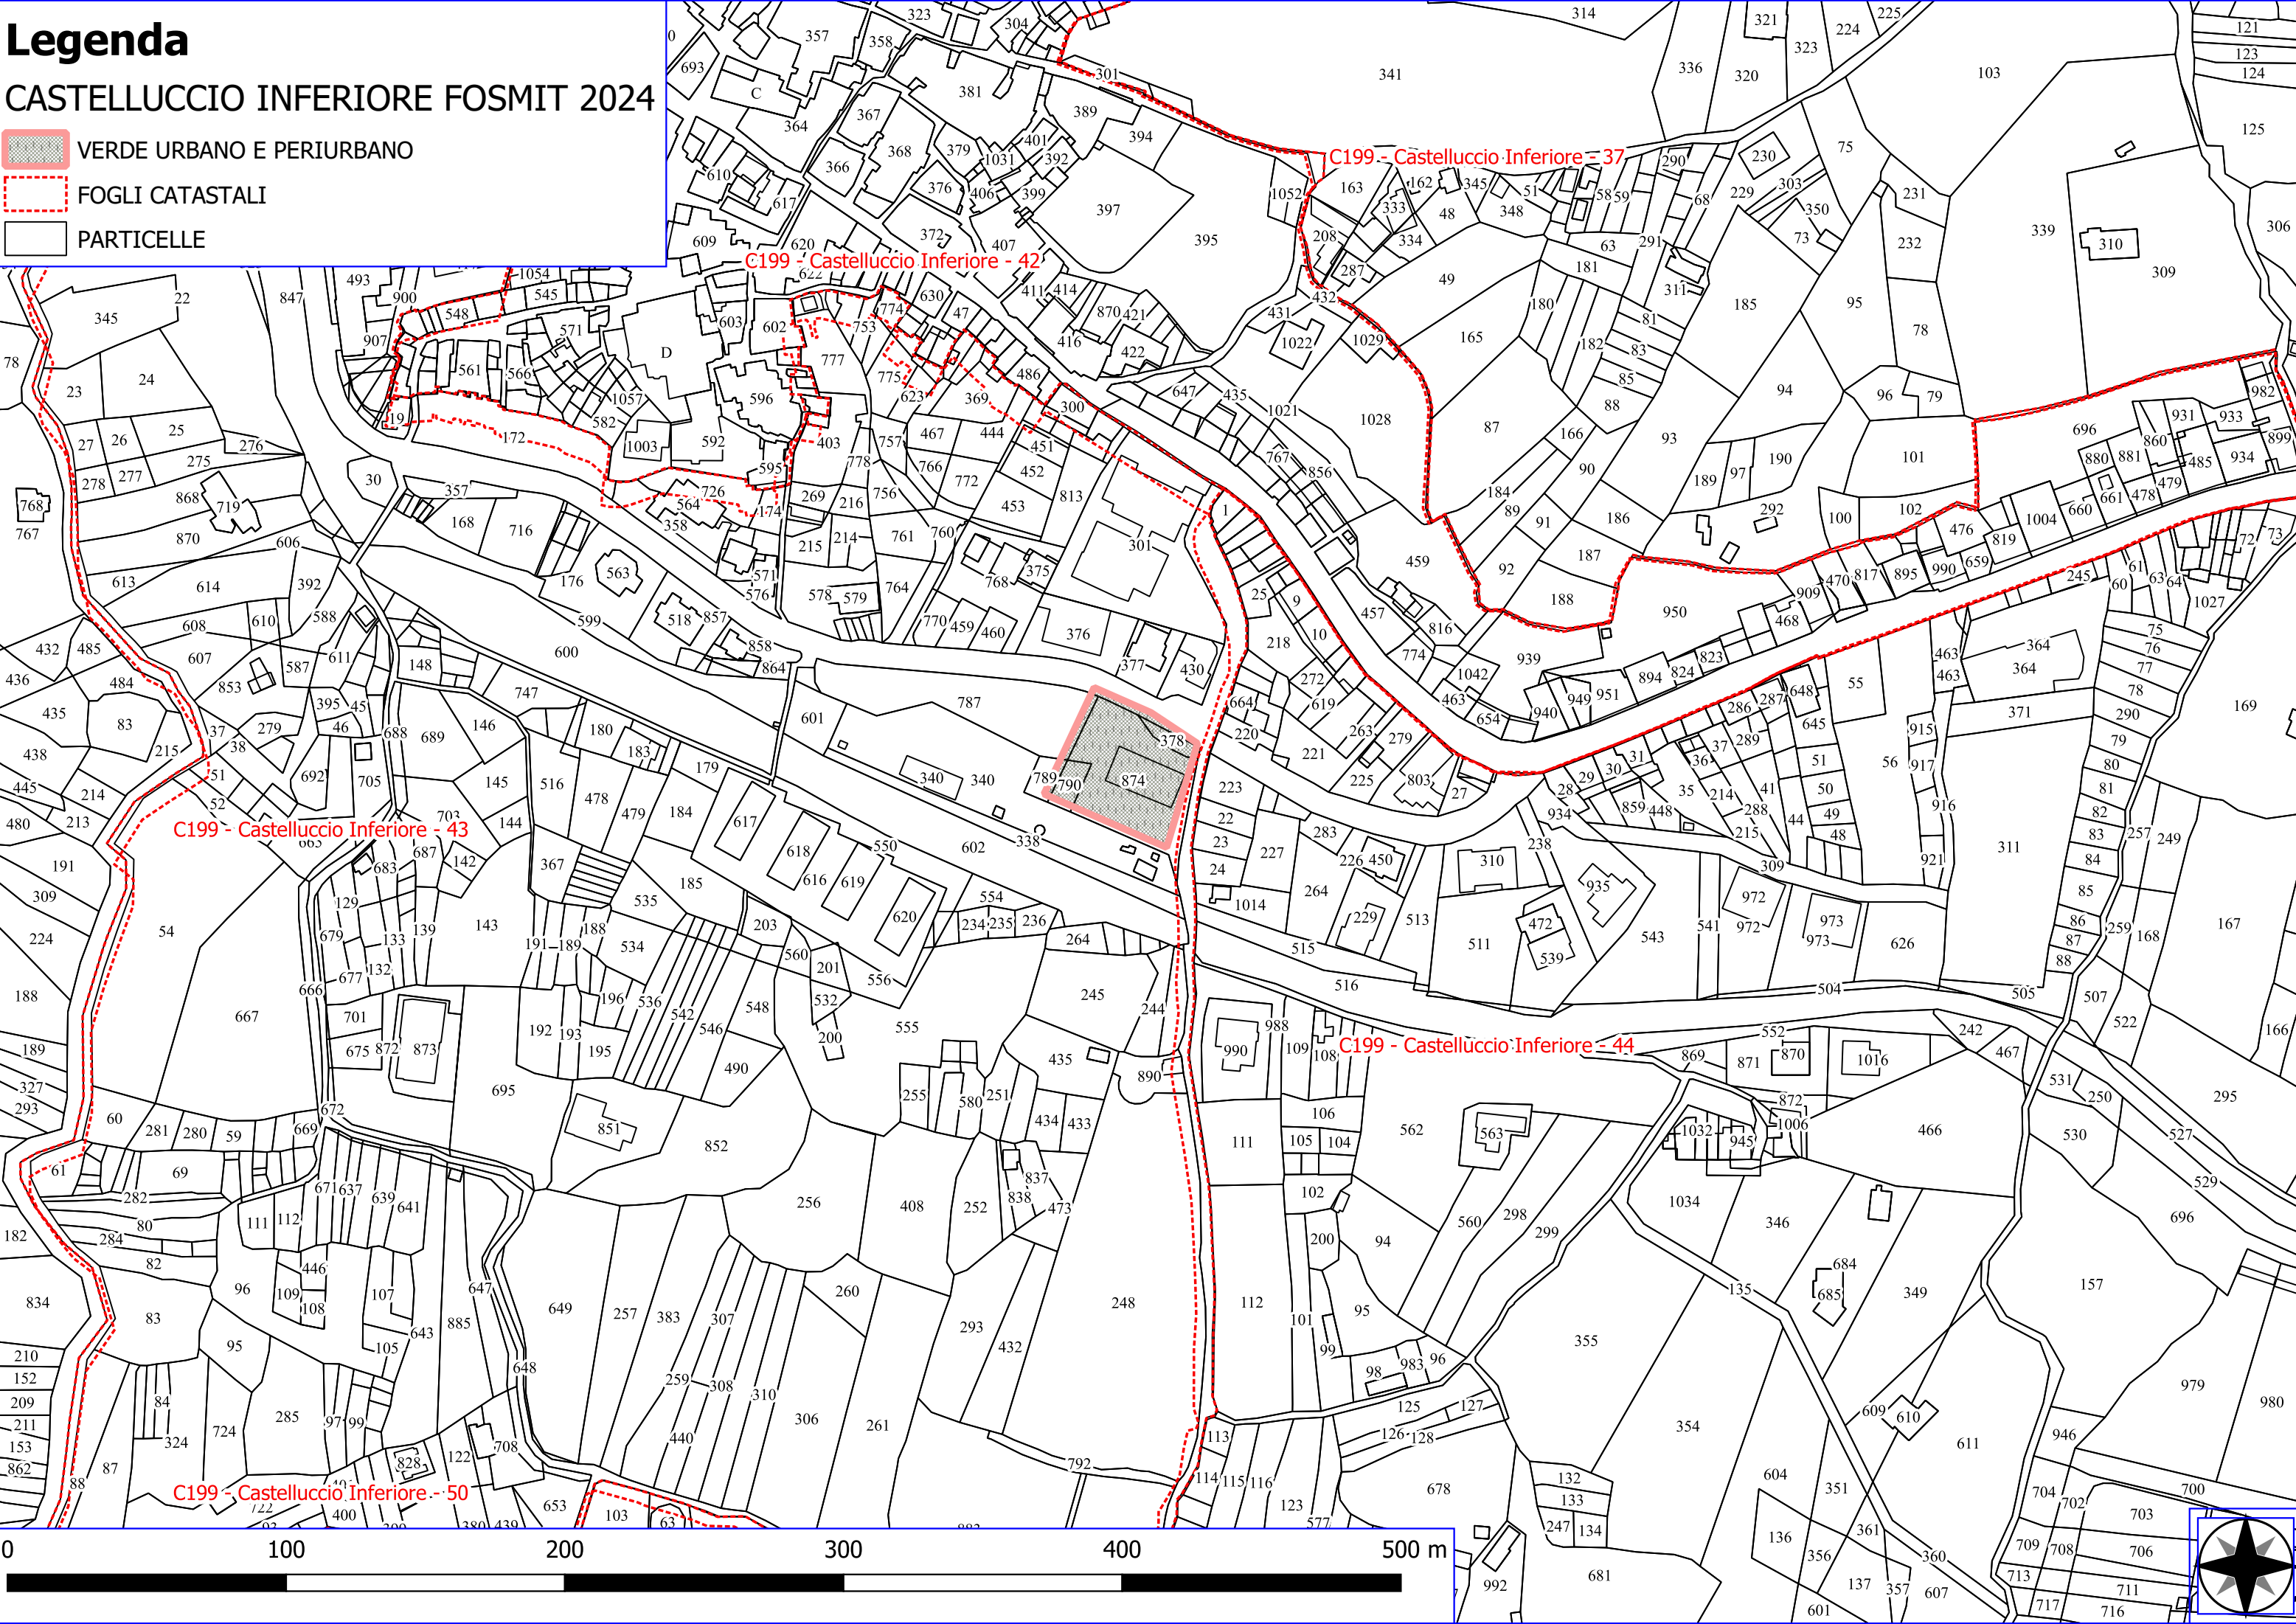

Legenda

CASTELLUCCIO INFERIORE FOSMIT 2024

-  VERDE URBANO E PERIURBANO
-  MANUTENZIONE DI VIALE TAGLIAFUOCO
-  FOGLI CATASTALI
-  PARTICELLE

C201 - Castelluccio Superiore - 53

518 - C199 - Castelluccio Inferiore - 18

Legenda

CASTELLUCCIO INFERIORE FOSMIT 2024

-  VERDE URBANO E PERIURBANO
-  FOGLI CATASTALI
-  PARTICELLE

Legenda

CASTELLUCCIO INFERIORE FOSMIT 2024

-  VERDE URBANO E PERIURBANO
-  FOGLI CATASTALI
-  PARTICELLE

Legenda

CASTELLUCCIO INFERIORE FOSMIT 2024

 MANUTENZIONE DI PISTA FORESTALE

 FOGLI CATASTALI

 PARTICELLE

Legenda

CASTELLUCCIO INFERIORE FOSMIT 2024

 DECESPUGLIAMENTO ASTE FLUVIALI