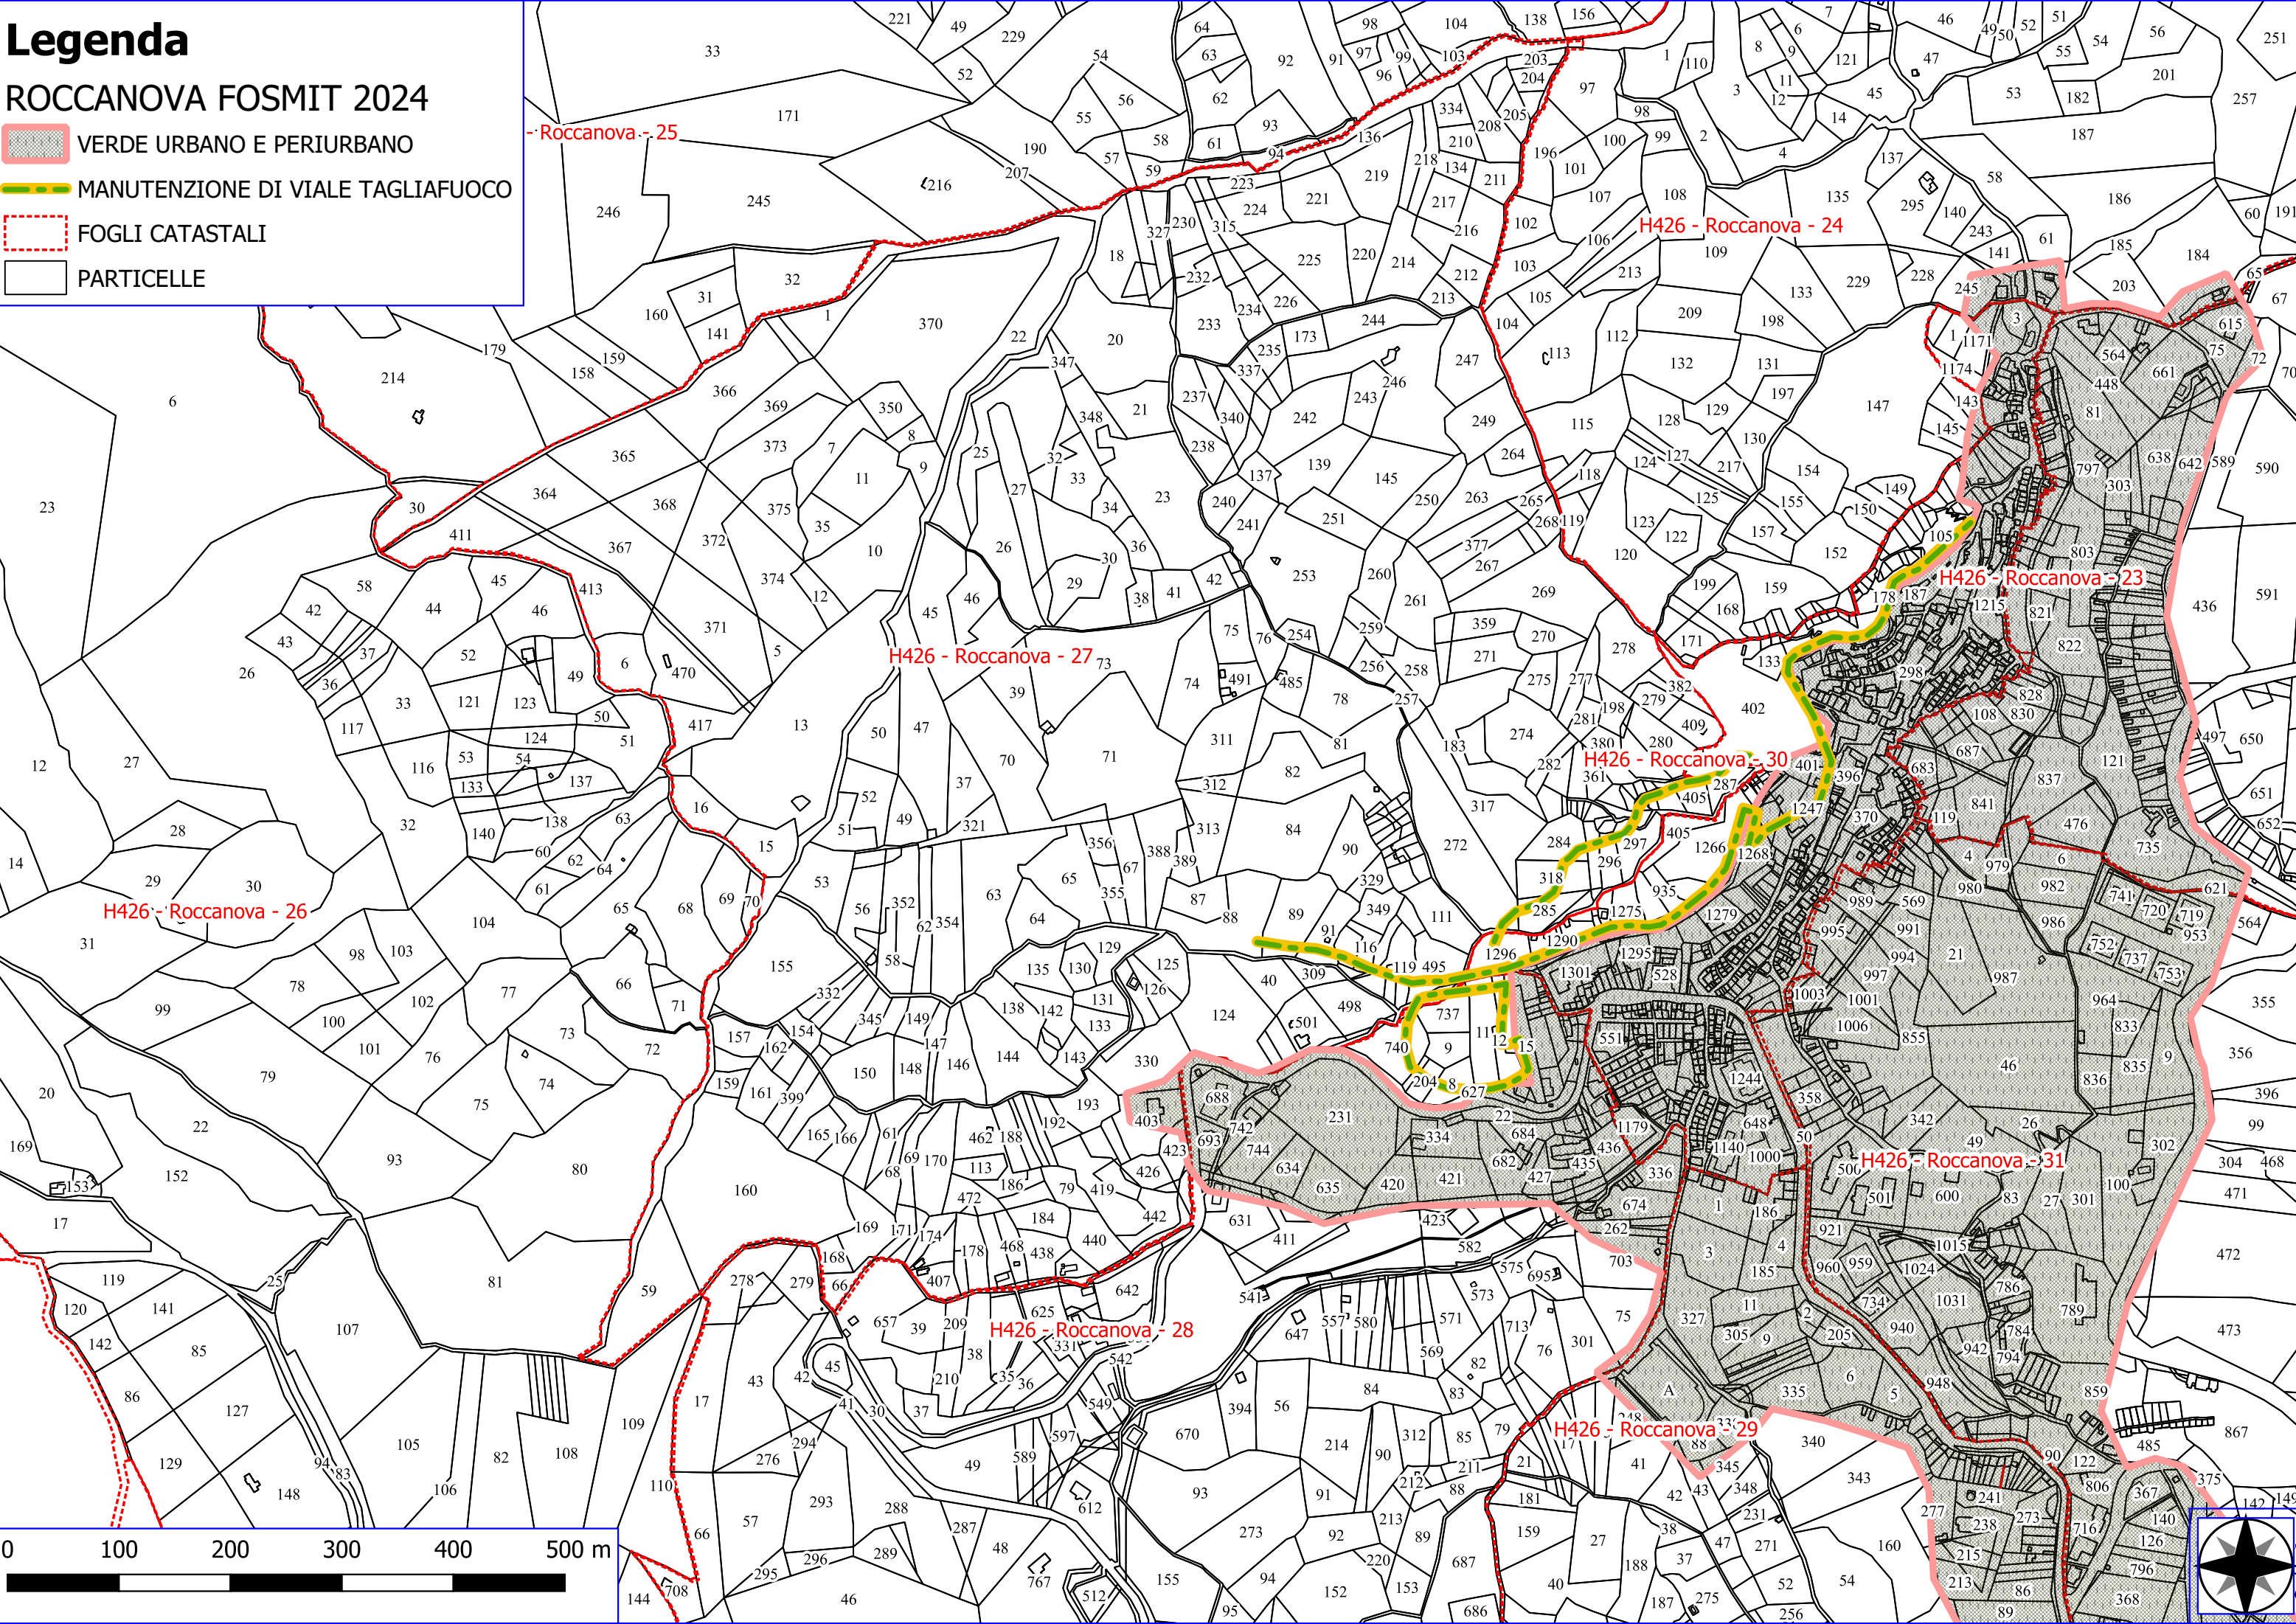

## ROCCANOVA FOSMIT 2024

 MANUTENZIONE DI VIALE TAGLIAFUOCO

 FOGLI CATASTALI

 PARTICELLE

## ROCCANOVA FOSMIT 2024

-  VERDE URBANO E PERIURBANO
-  MANUTENZIONE DI VIALE TAGLIAFUOCO
-  FOGLI CATASTALI
-  PARTICELLE