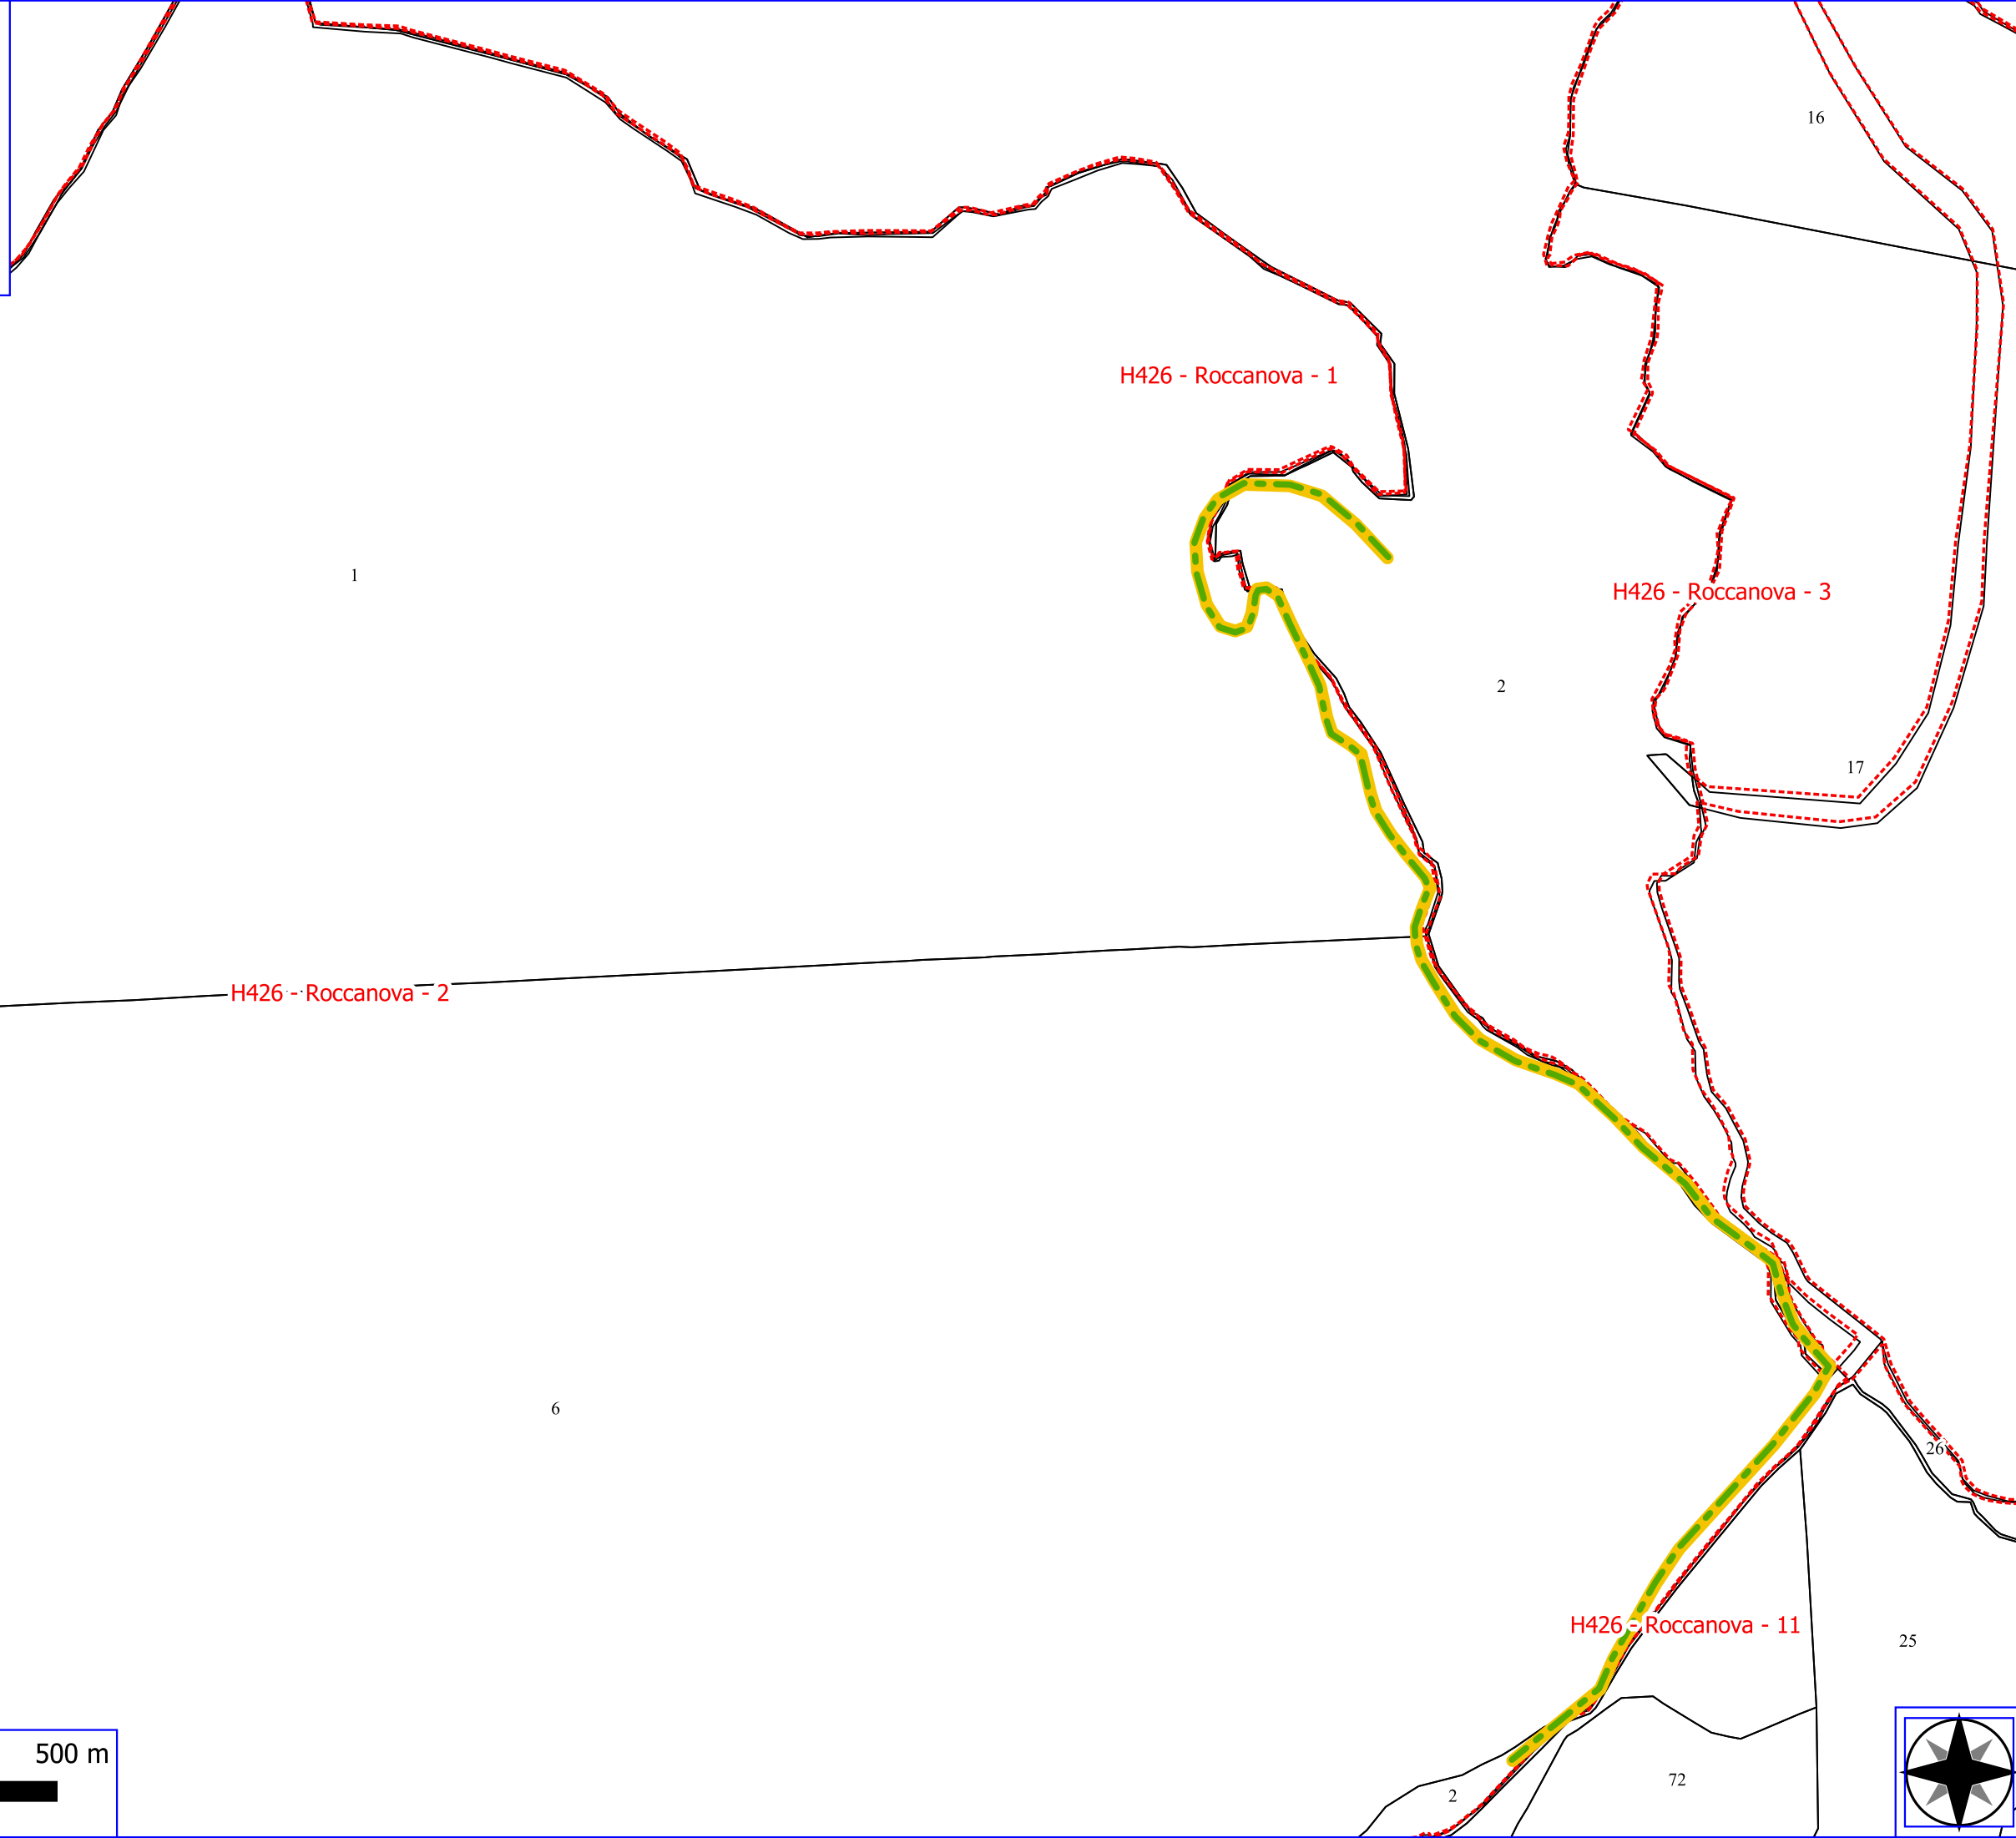

# Legenda

## ROCCANOVA FOSMIT 2024

 MANUTENZIONE DI VIALE TAGLIAFUOCO

 FOGLI CATASTALI

 PARTICELLE