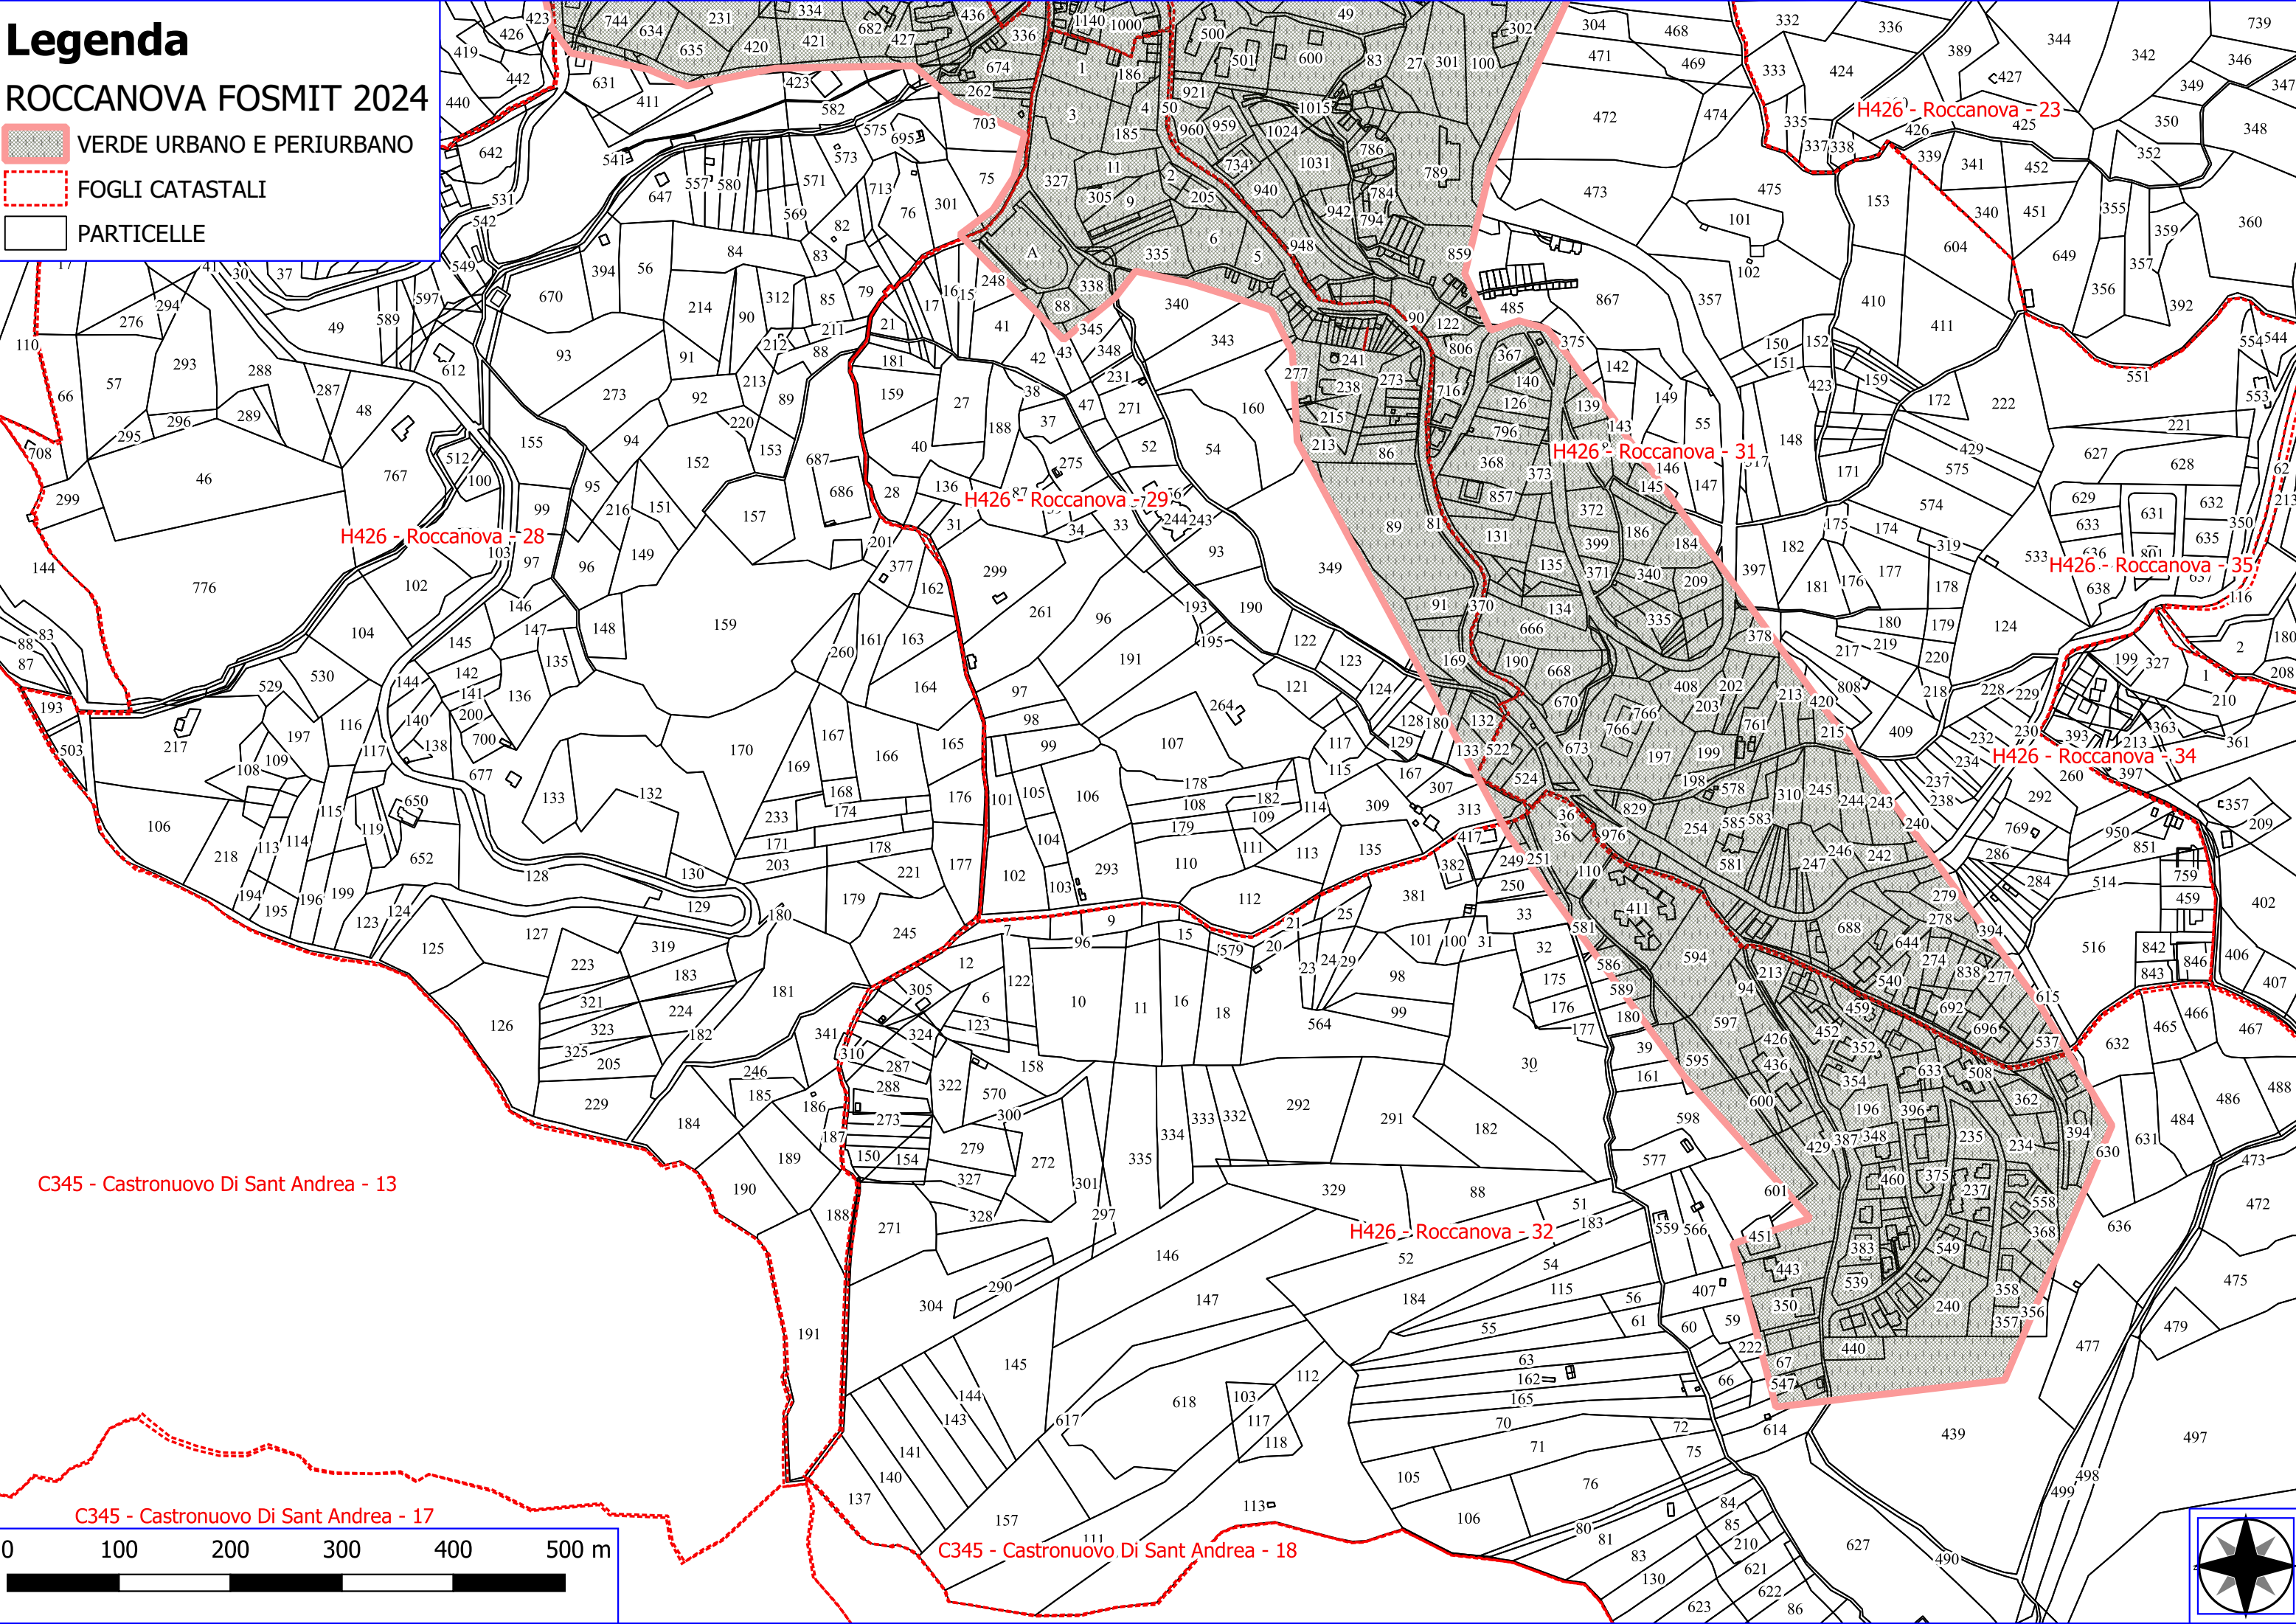

Legenda

ROCCANOVA FOSMIT 2024

- VERDE URBANO E PERIURBANO
- FOGLI CATASTALI
- PARTICELLE