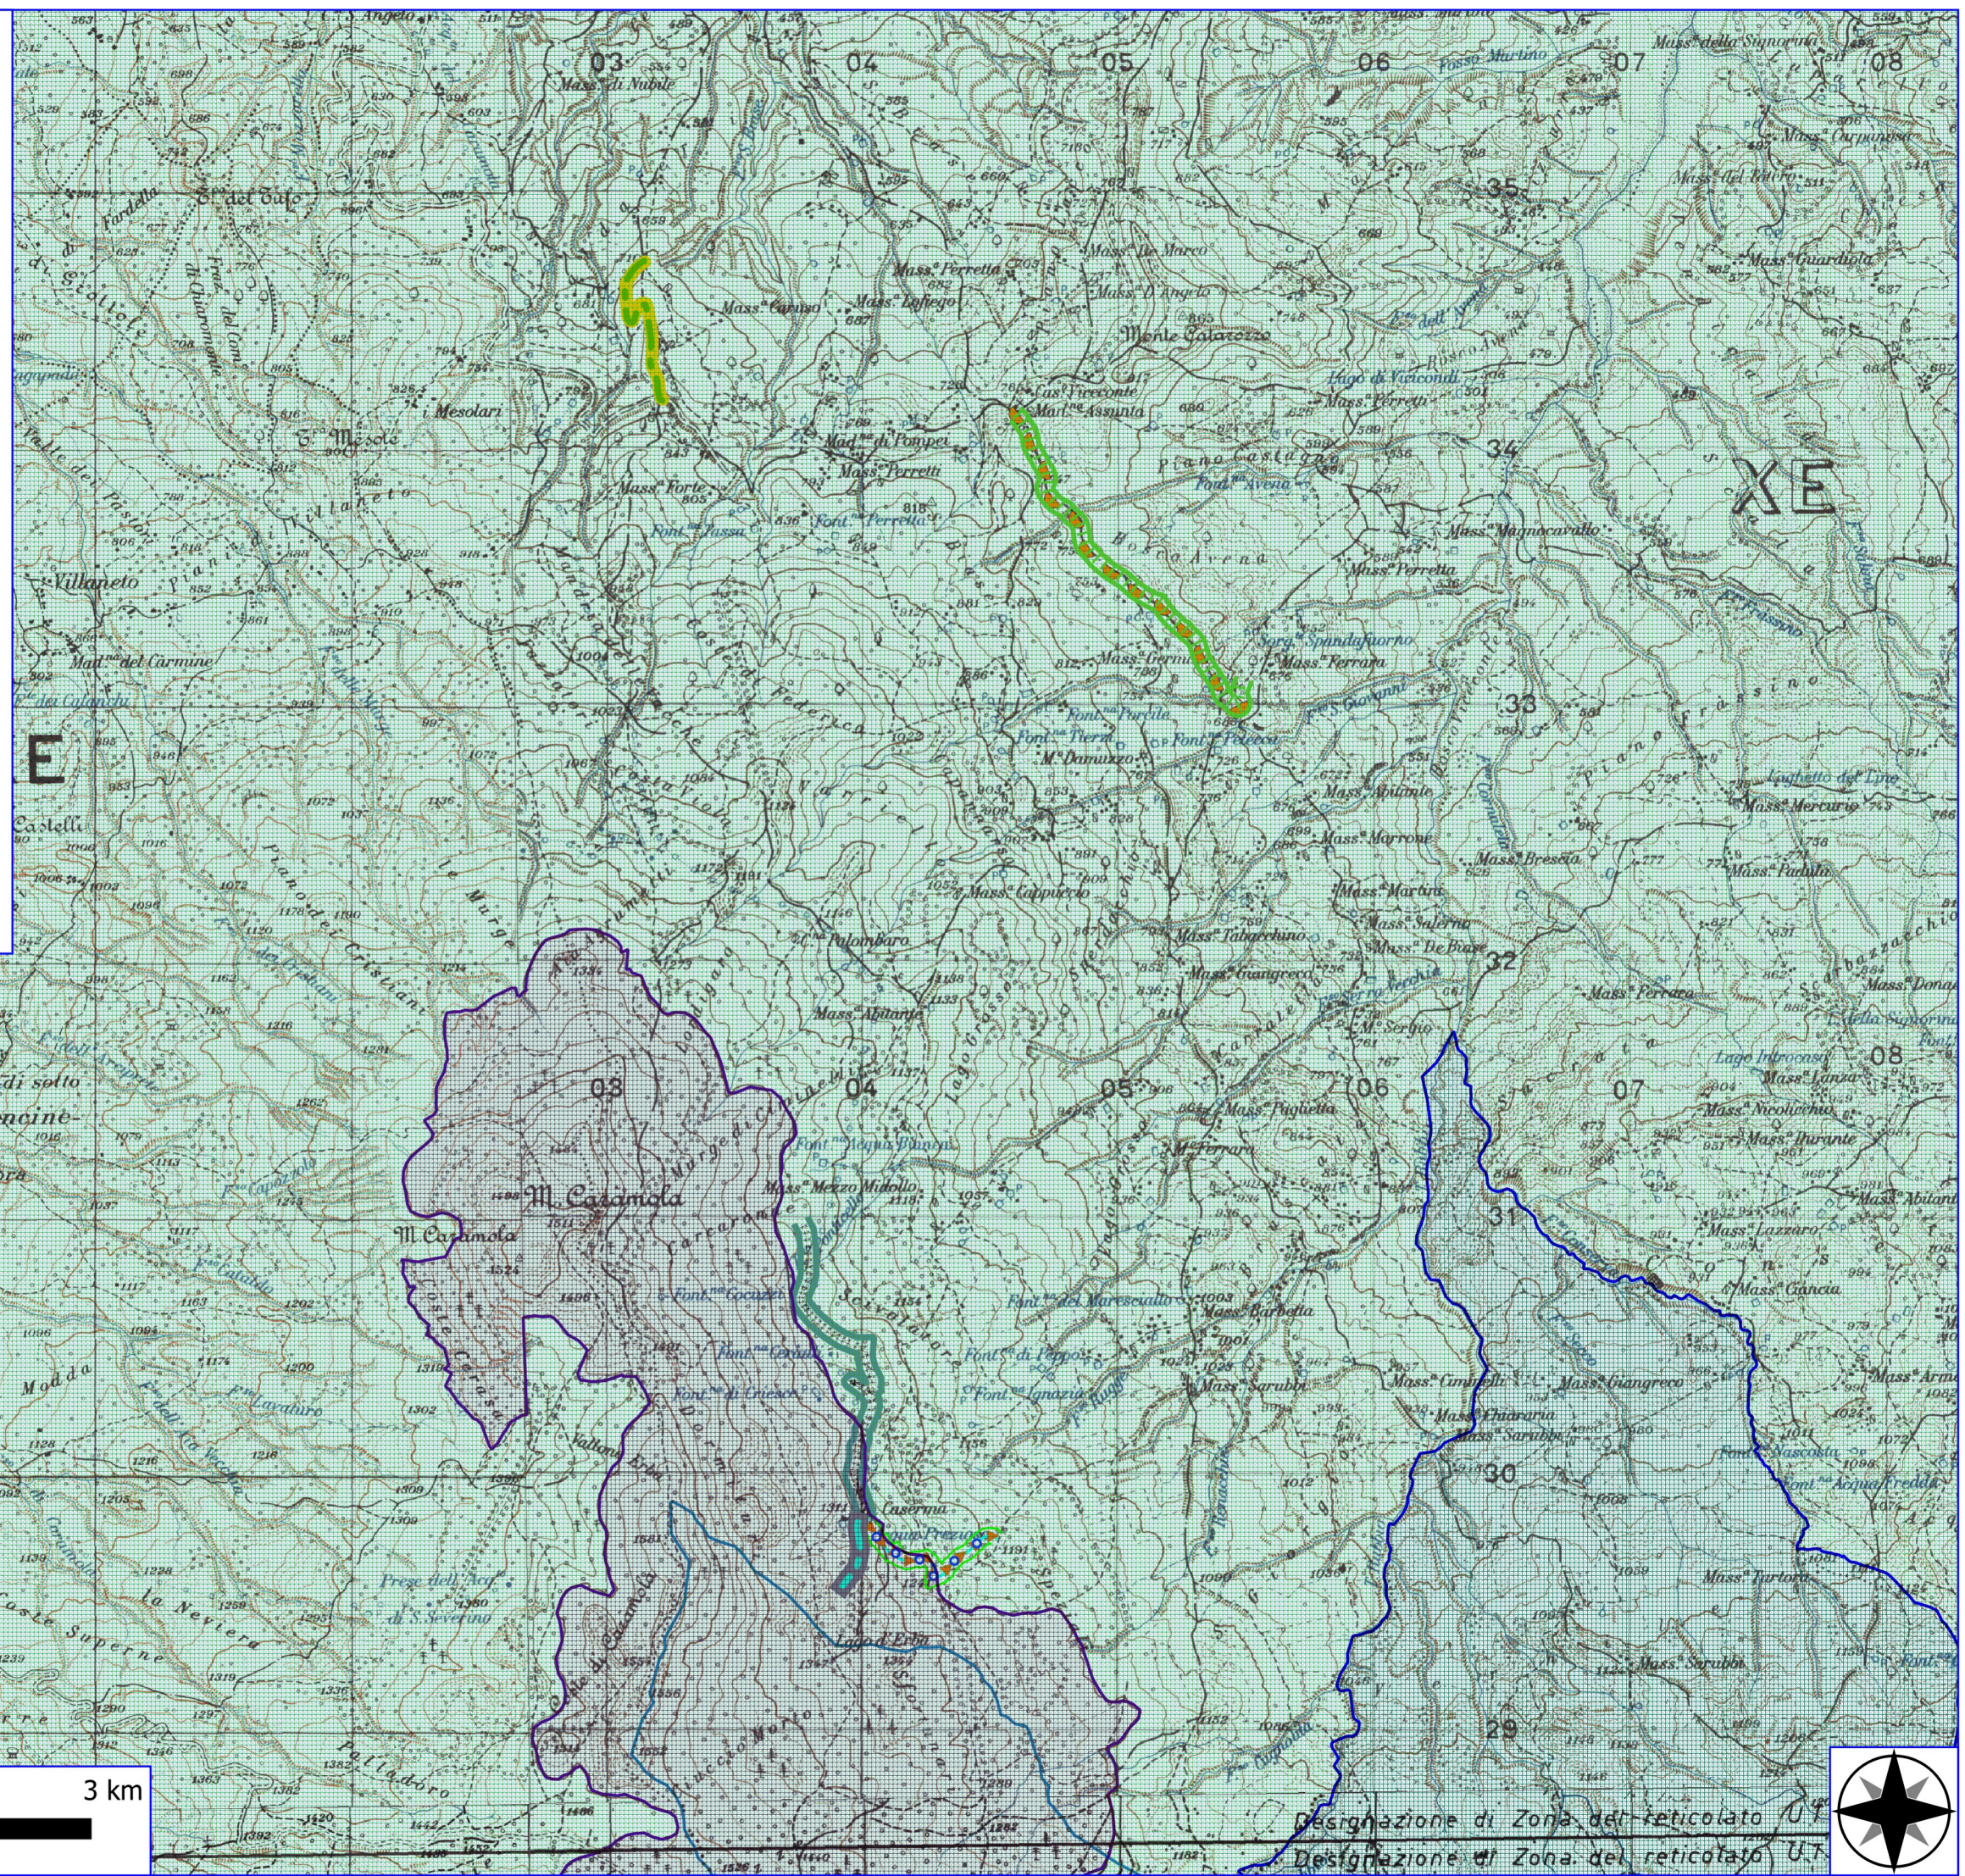

Legenda

FRANCAVILLA IN SINNI FOSMIT 2024

- AREA PARCO
- AREA SIC
- AREA ZPS
- AREA ZSC
- BENI PAESAGGISTICI art. 136
- BENI PAESAGGISTICI art. 142
- MANUTENZIONE DI VIALE TAGLIAFUOCO
- MANUTENZIONE ANNUALE PISTA FORESTALE
- MANUTENZIONE ANNUALE STRADA FORESTALE
- MANUTENZIONE DI SENTIERO
- RIPRISTINO DI SENTIERO
- MANUT. ANNUALE CANAL. E FOSSI DI GUARDIA
- DECESPUGLIAMENTO SCARPATE STRADALI
- PULIZIA CUNETTE

IGM_25000

Designazione di Zona del reticolato U.T.
Designazione di Zona del reticolato U.T.