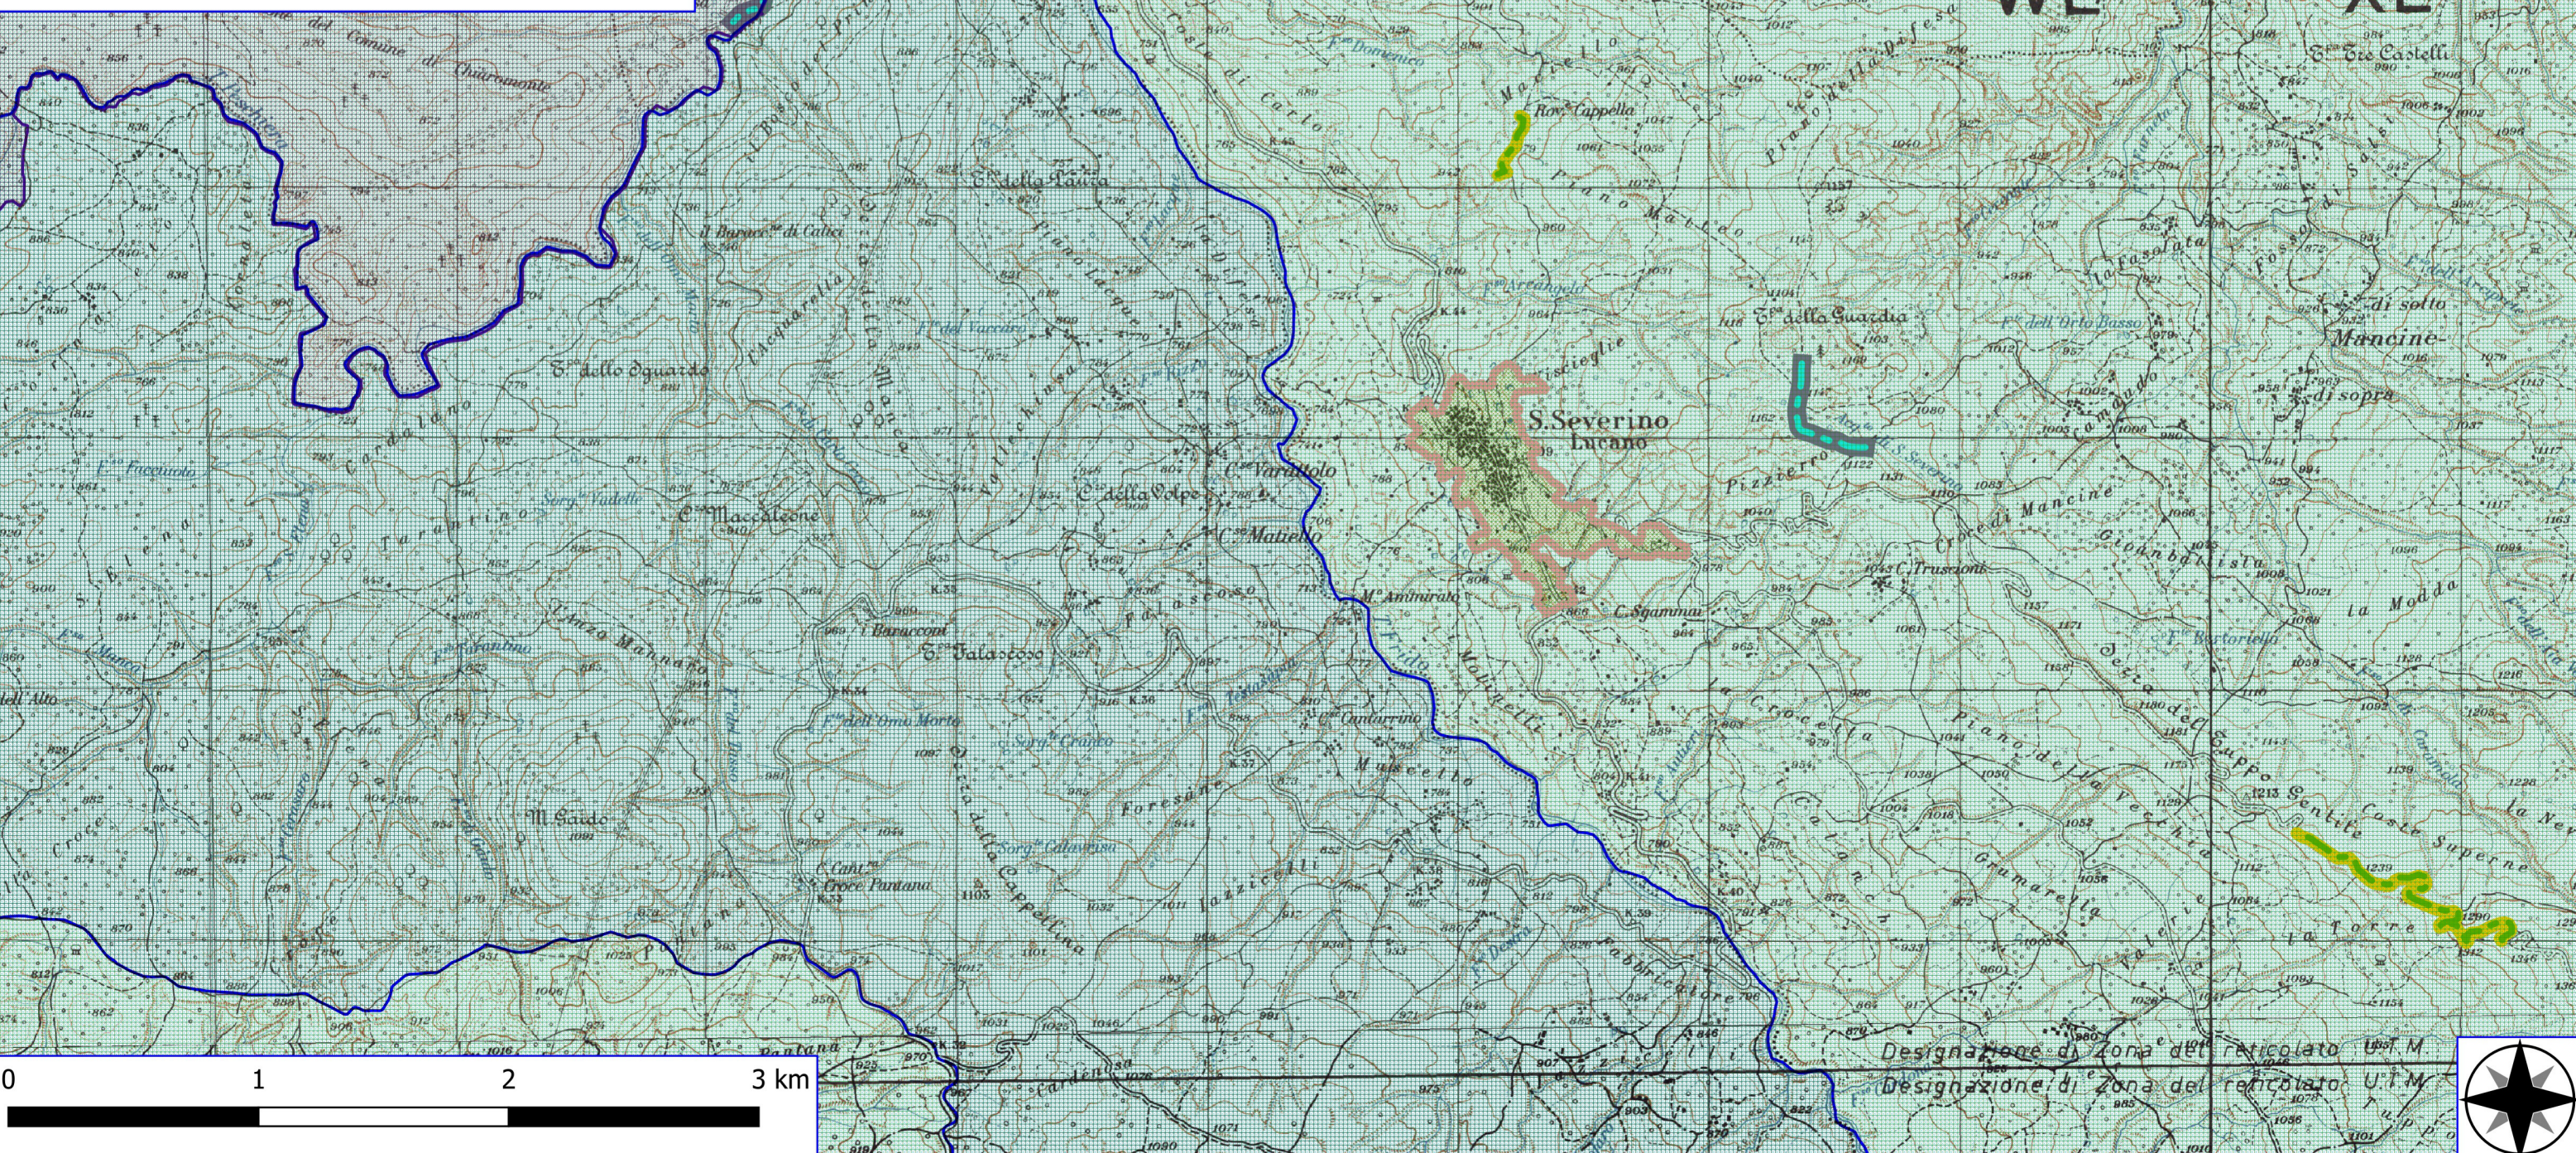

Legenda

SAN SEVERINO LUCANO FOSMIT 2024

- AREA PARCO
- AREA SIC
- AREA ZPS
- AREA ZSC
- BENI PAESAGGISTICI art. 136
- BENI PAESAGGISTICI art. 142
- MANUTENZIONE DI VIALE TAGLIAFUOCO
- MANUTENZIONE ANNUALE PISTA FORESTALE
- VERDE URBANO E PERIURBANO

IGM_25000

Legenda

SAN SEVERINO LUCANO FOSMIT 2024

- AREA PARCO
- AREA SIC
- AREA ZPS
- AREA ZSC
- BENI PAESAGGISTICI art. 136
- BENI PAESAGGISTICI art. 142
- MANUTENZIONE DI VIALE TAGLIAFUOCO
- MANUTENZIONE ANNUALE PISTA FORESTALE
- VERDE URBANO E PERIURBANO