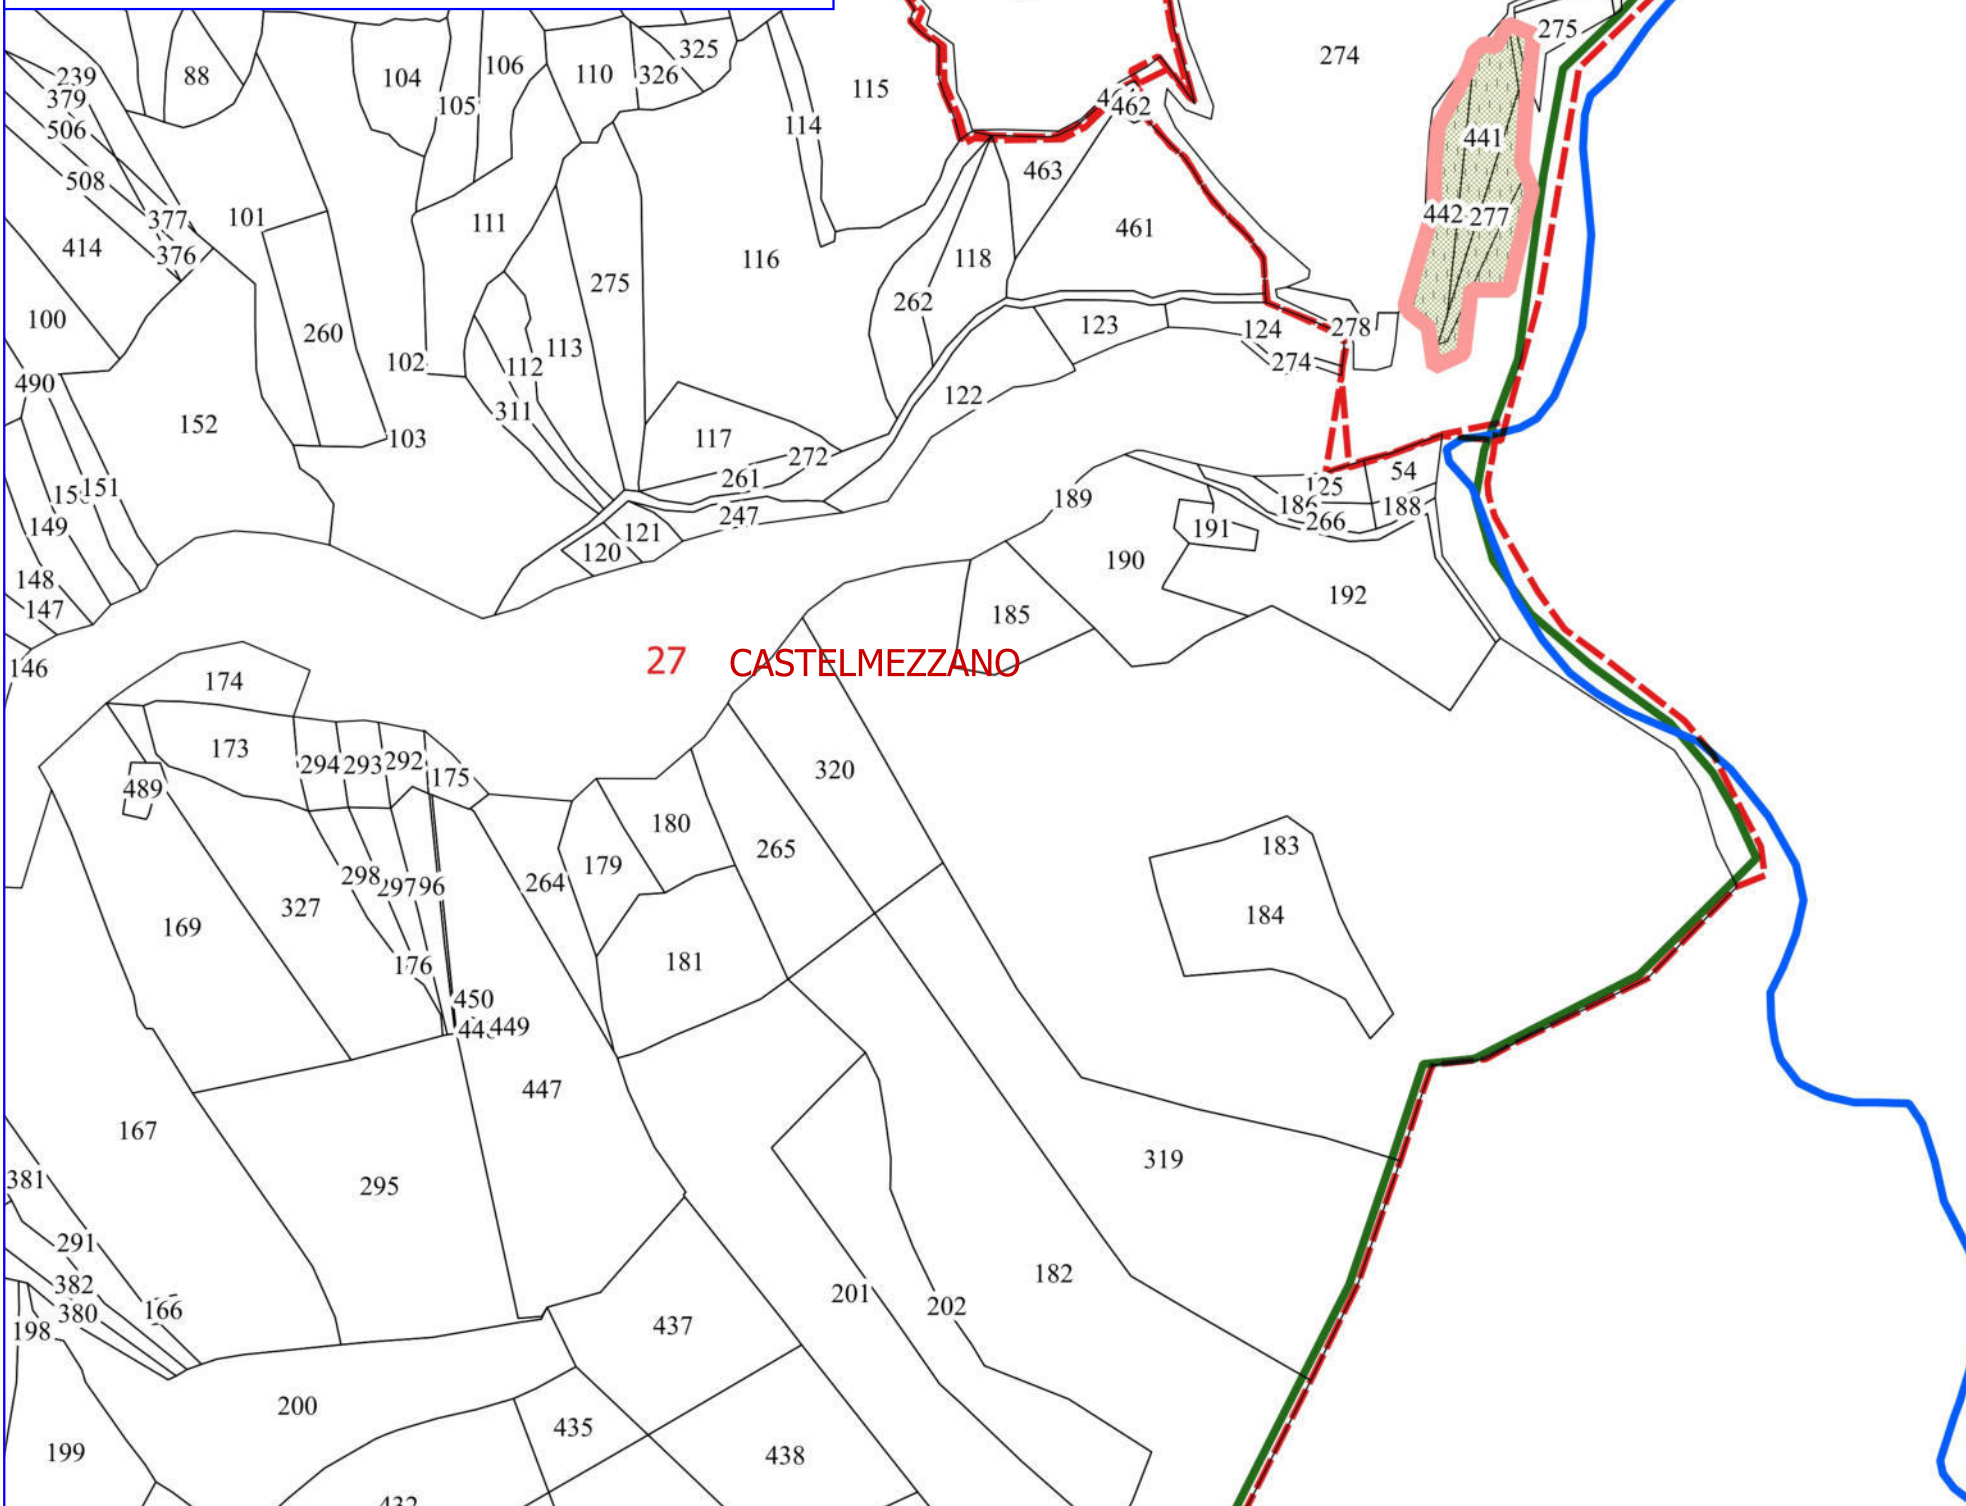

Legenda

PROGETTO FO.S.M.IT. 2024 CASTELMEZZANO

1. DECESPUGLIAMENTO ASTE FLUVIALI
   - MANUTENZIONE VERDE URBANO E PERIURBANO
   - FOGLI CATASTALI
   - LIMITI COMUNALI
2. CASTELMEZZANO
3. PARTICELLE

PIETRAPERIOSA