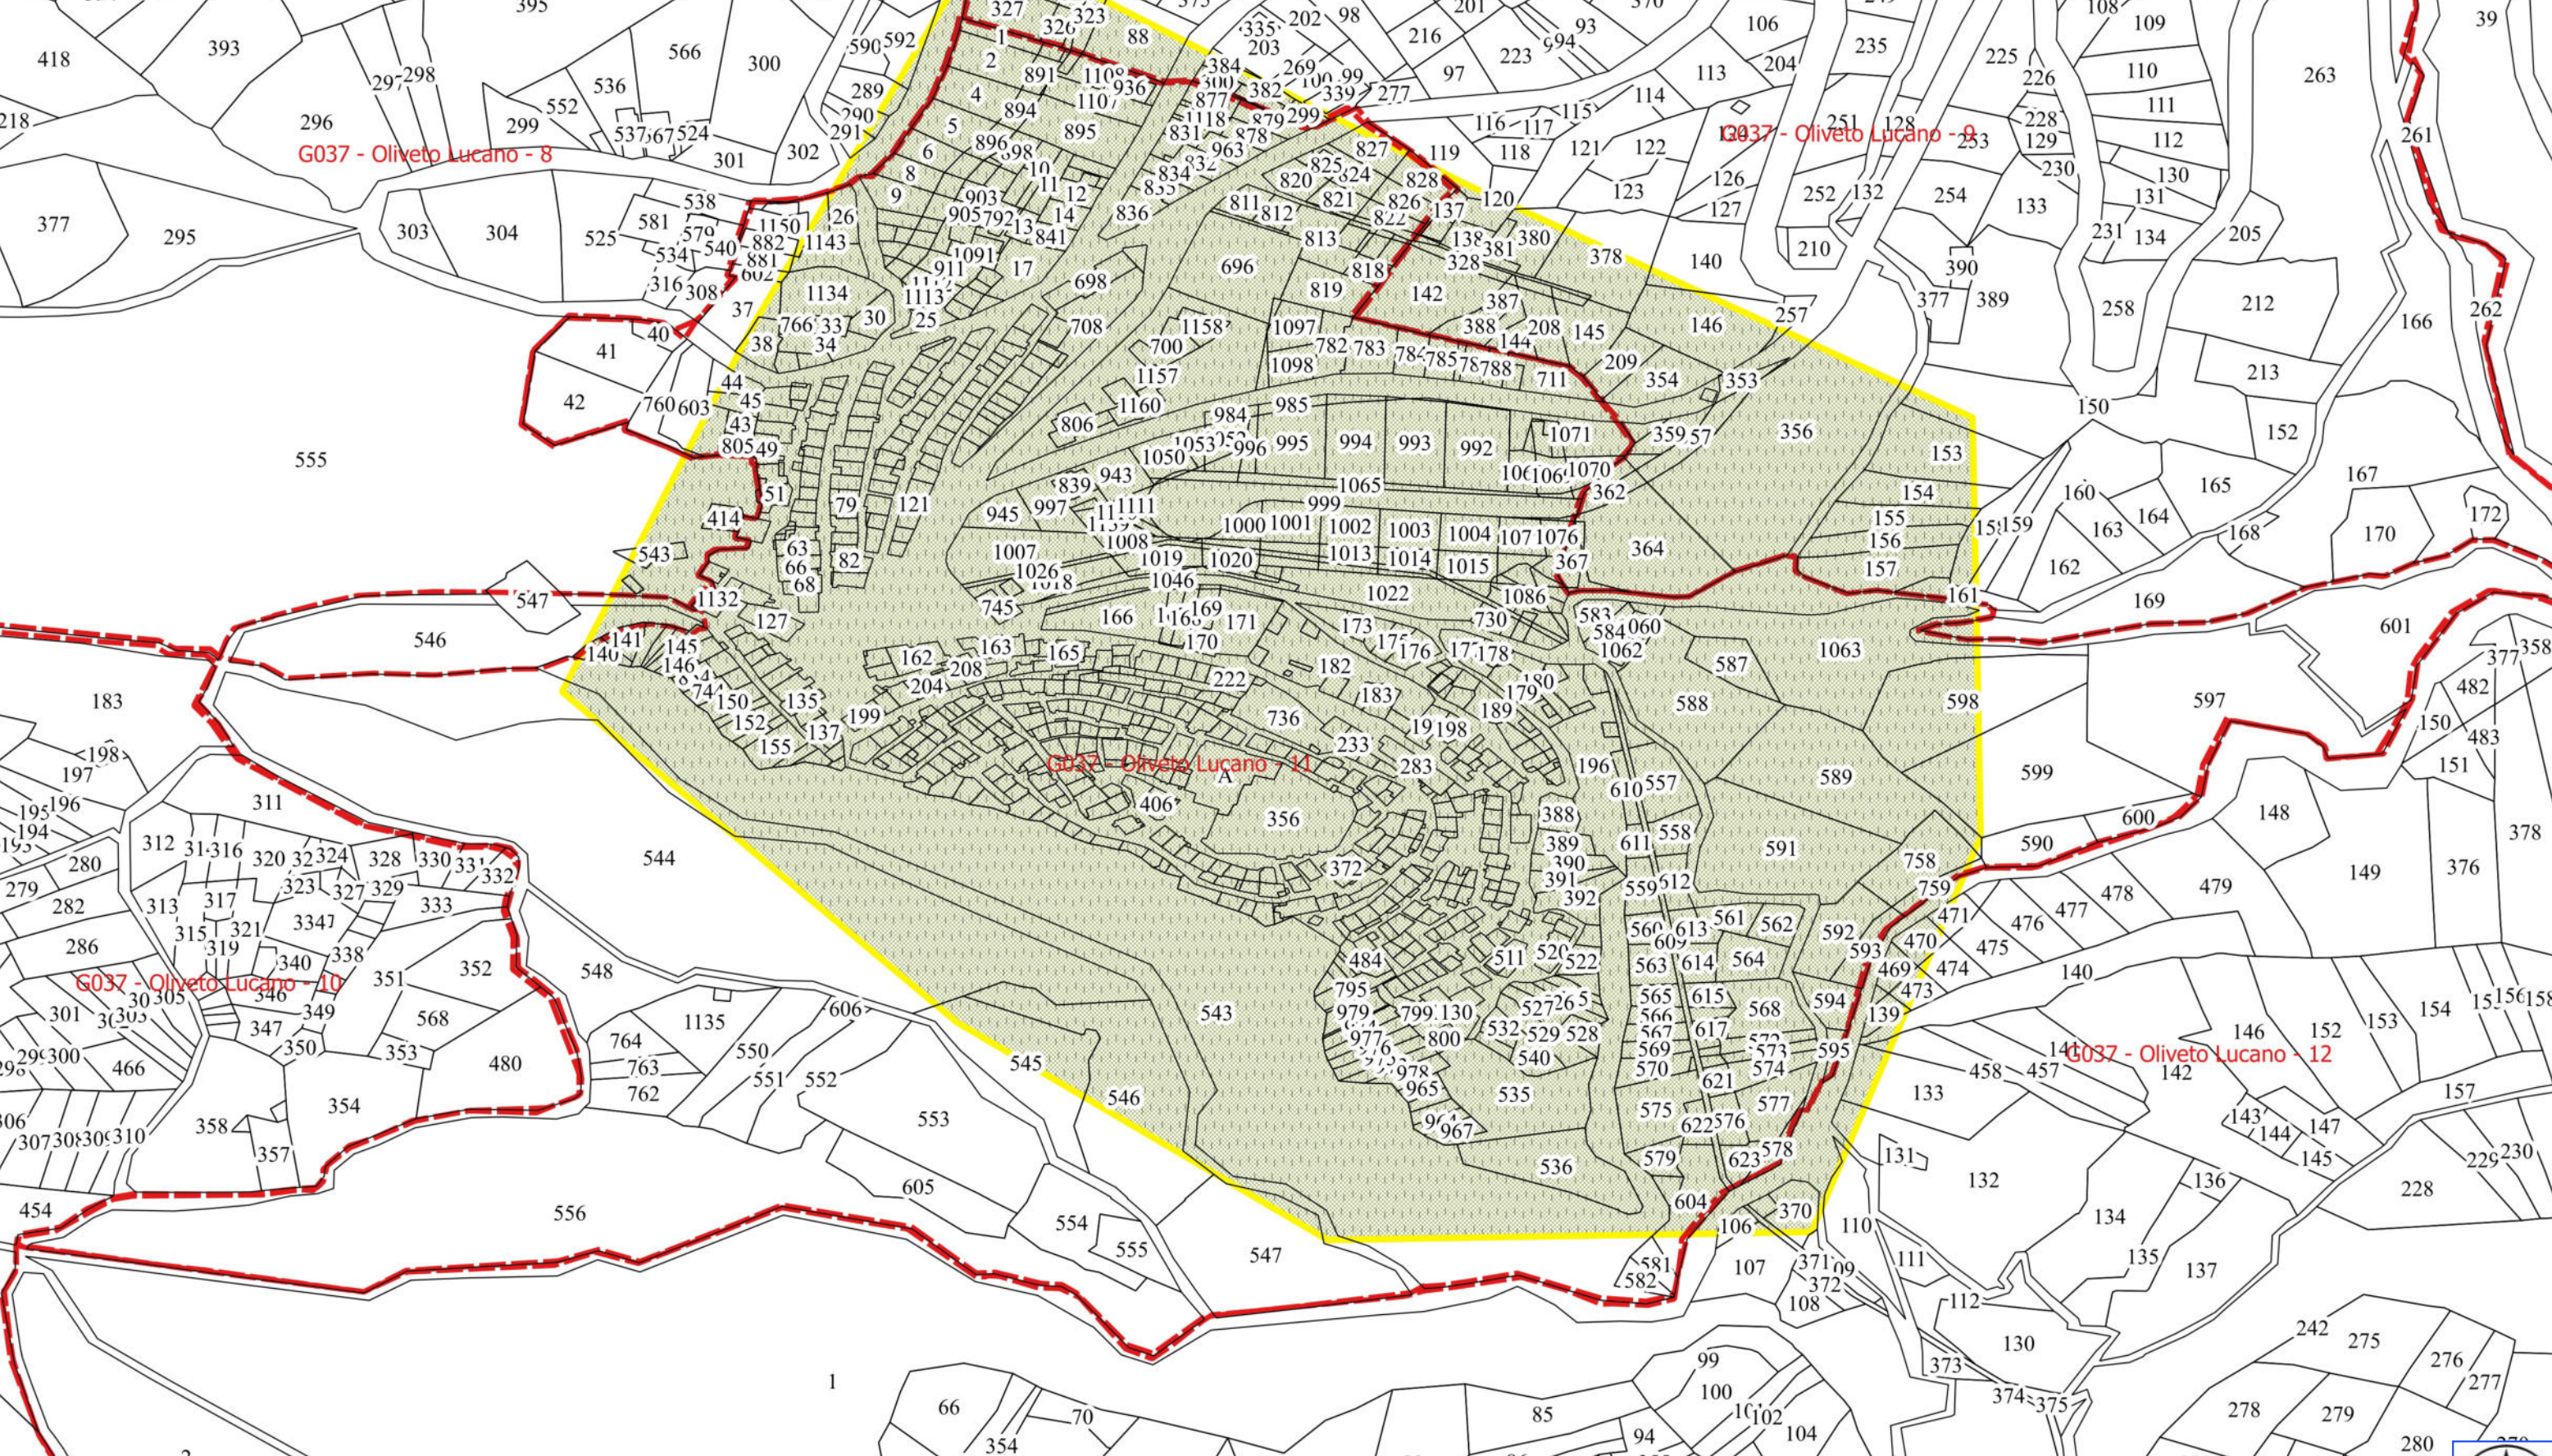

**Legenda**

- OLIVETO L. FORESTAZIONE 2024
- FOGLI CATASTALI
- OLIVETO L. 2024
- PARTICELLE
- VERDE URBANO E PERIURBANO

Legenda

OLIVETO L FORESTAZIONE 2024  
▶▶▶ DECESPUGLIAMENTO STRALAE E PULIZIA CUNETTE  
GOOGLE HEARTH

0 0.75 1.5 km