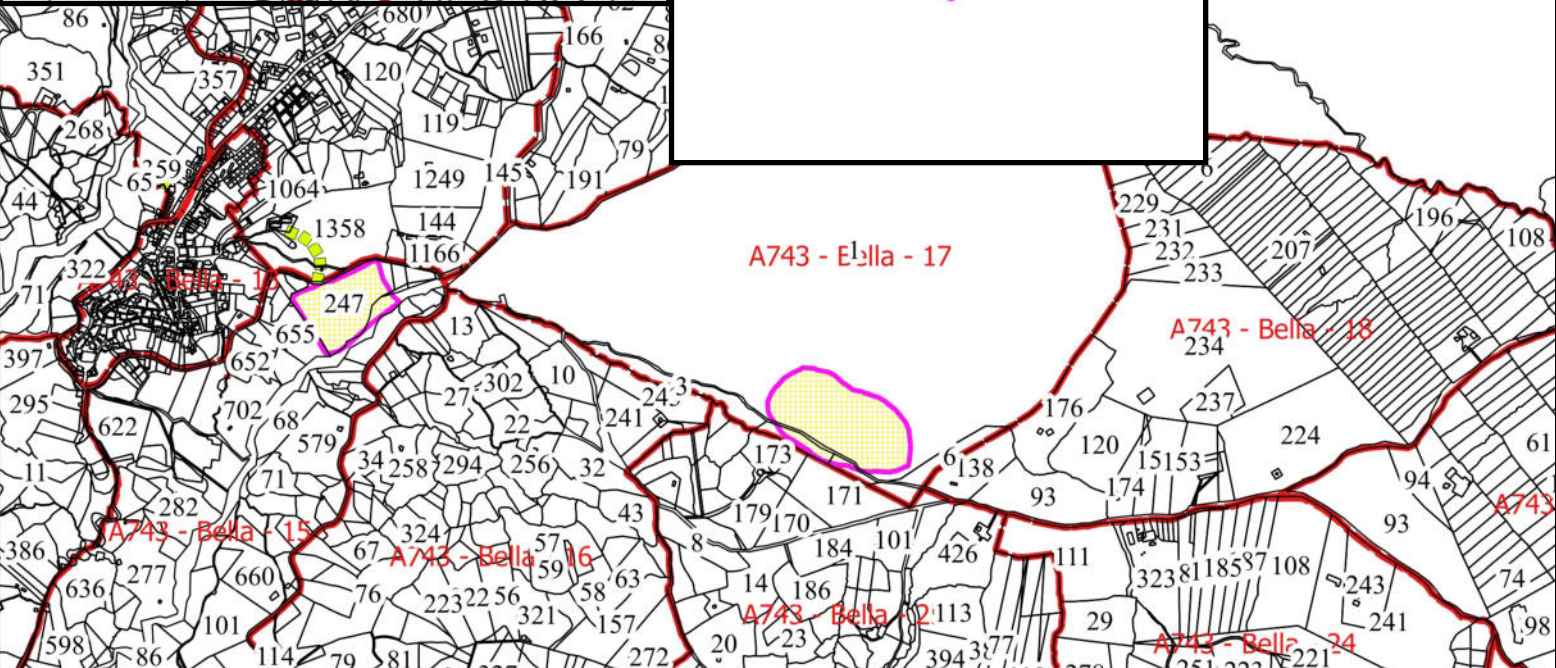

# BELLA FORESTAZIONE 2024

-  VERDE URBANO E PERIURBANO
-  MANUTENZIONE FASCIA ANINCENDIO
-  FOGLI DI MAPPA

- BELLA 2024
-  PARTICELLE

# BELLA FORESTAZIONE 2024

-  FOGLI DI MAPPA
-  REALIZZAZIONE STACCIONATA
-  MANUTENZIONE PISTA FORESTALE
-  MANUTENZIONE SENTIERO FORESTALE
-  DECESPUGLIAMENTO DEL TERRENO

- BELLA 2024**
-  PARTICELLE

# BELLA FORESTAZIONE 2024

-  FOGLI DI MAPPA
-  MANUTENZIONE ASTA FLUVIALE
- BELLA 2024**
-  PARTICELLE

0 1000 m

BELLA FORESTAZIONE 2024

▶▶▶ DECESPUGLIAMENTO STRADALE E PULIZIA CUNETTE

GOOGLE HEARTH

0 500 1000 m