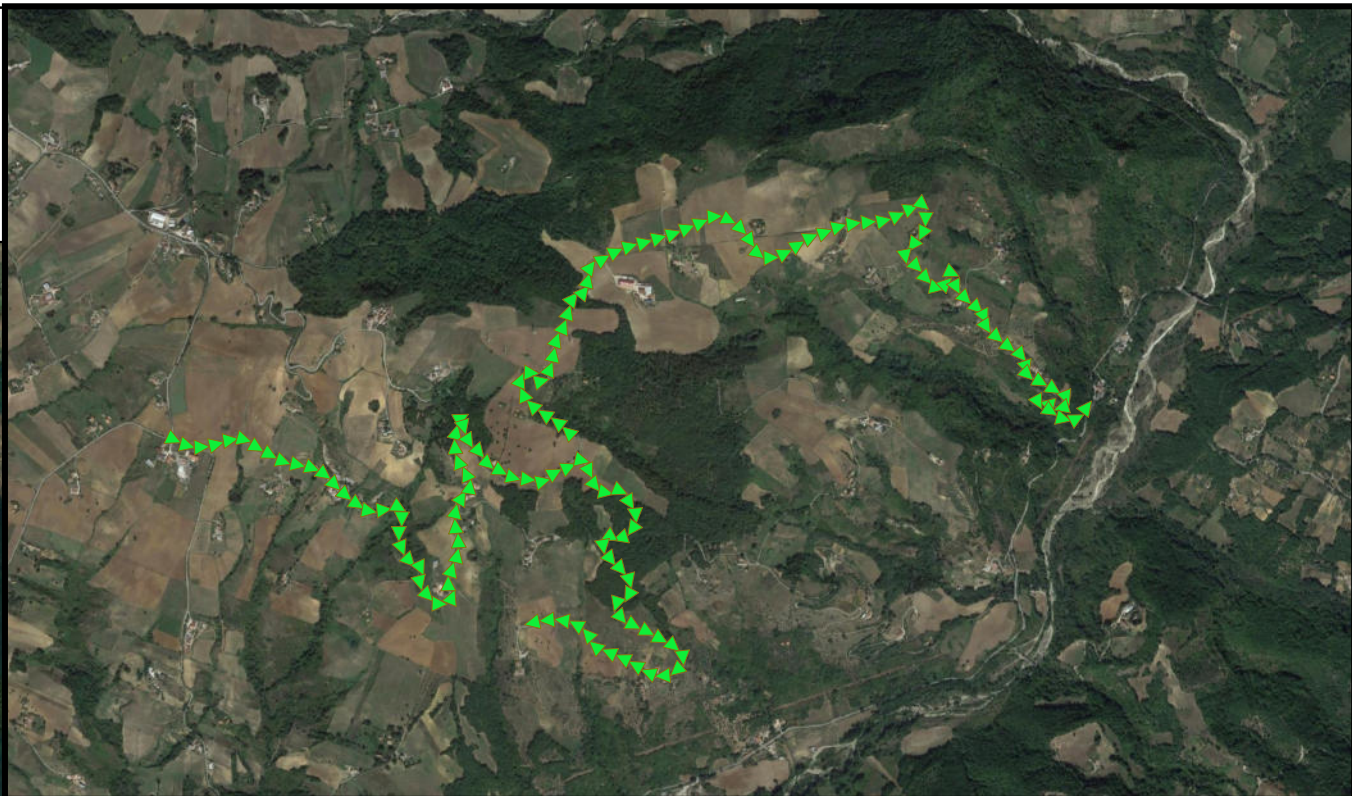

# BELLA FORESTAZIONE 2024

-  VERDE URBANO E PERIURBANO
-  MANUTENZIONE FASCIA ANINCENDIO
-  FOGLI DI MAPPA

- BELLA 2024
-  PARTICELLE

# BELLA FORESTAZIONE 2024

-  FOGLI DI MAPPA
-  REALIZZAZIONE STACCIONATA
-  MANUTENZIONE PISTA FORESTALE
-  MANUTENZIONE SENTIERO FORESTALE
-  DECESPUGLIAMENTO DEL TERRENO

- BELLA 2024**
-  PARTICELLE

# BELLA FORESTAZIONE 2024

-  FOGLI DI MAPPA
-  MANUTENZIONE ASTA FLUVIALE
- BELLA 2024**
-  PARTICELLE

0 1000 m

BELLA FORESTAZIONE 2024

▶▶▶ DECESPUGLIAMENTO STRADALE E PULIZIA CUNETTE

GOOGLE HEARTH

0 500 1000 m