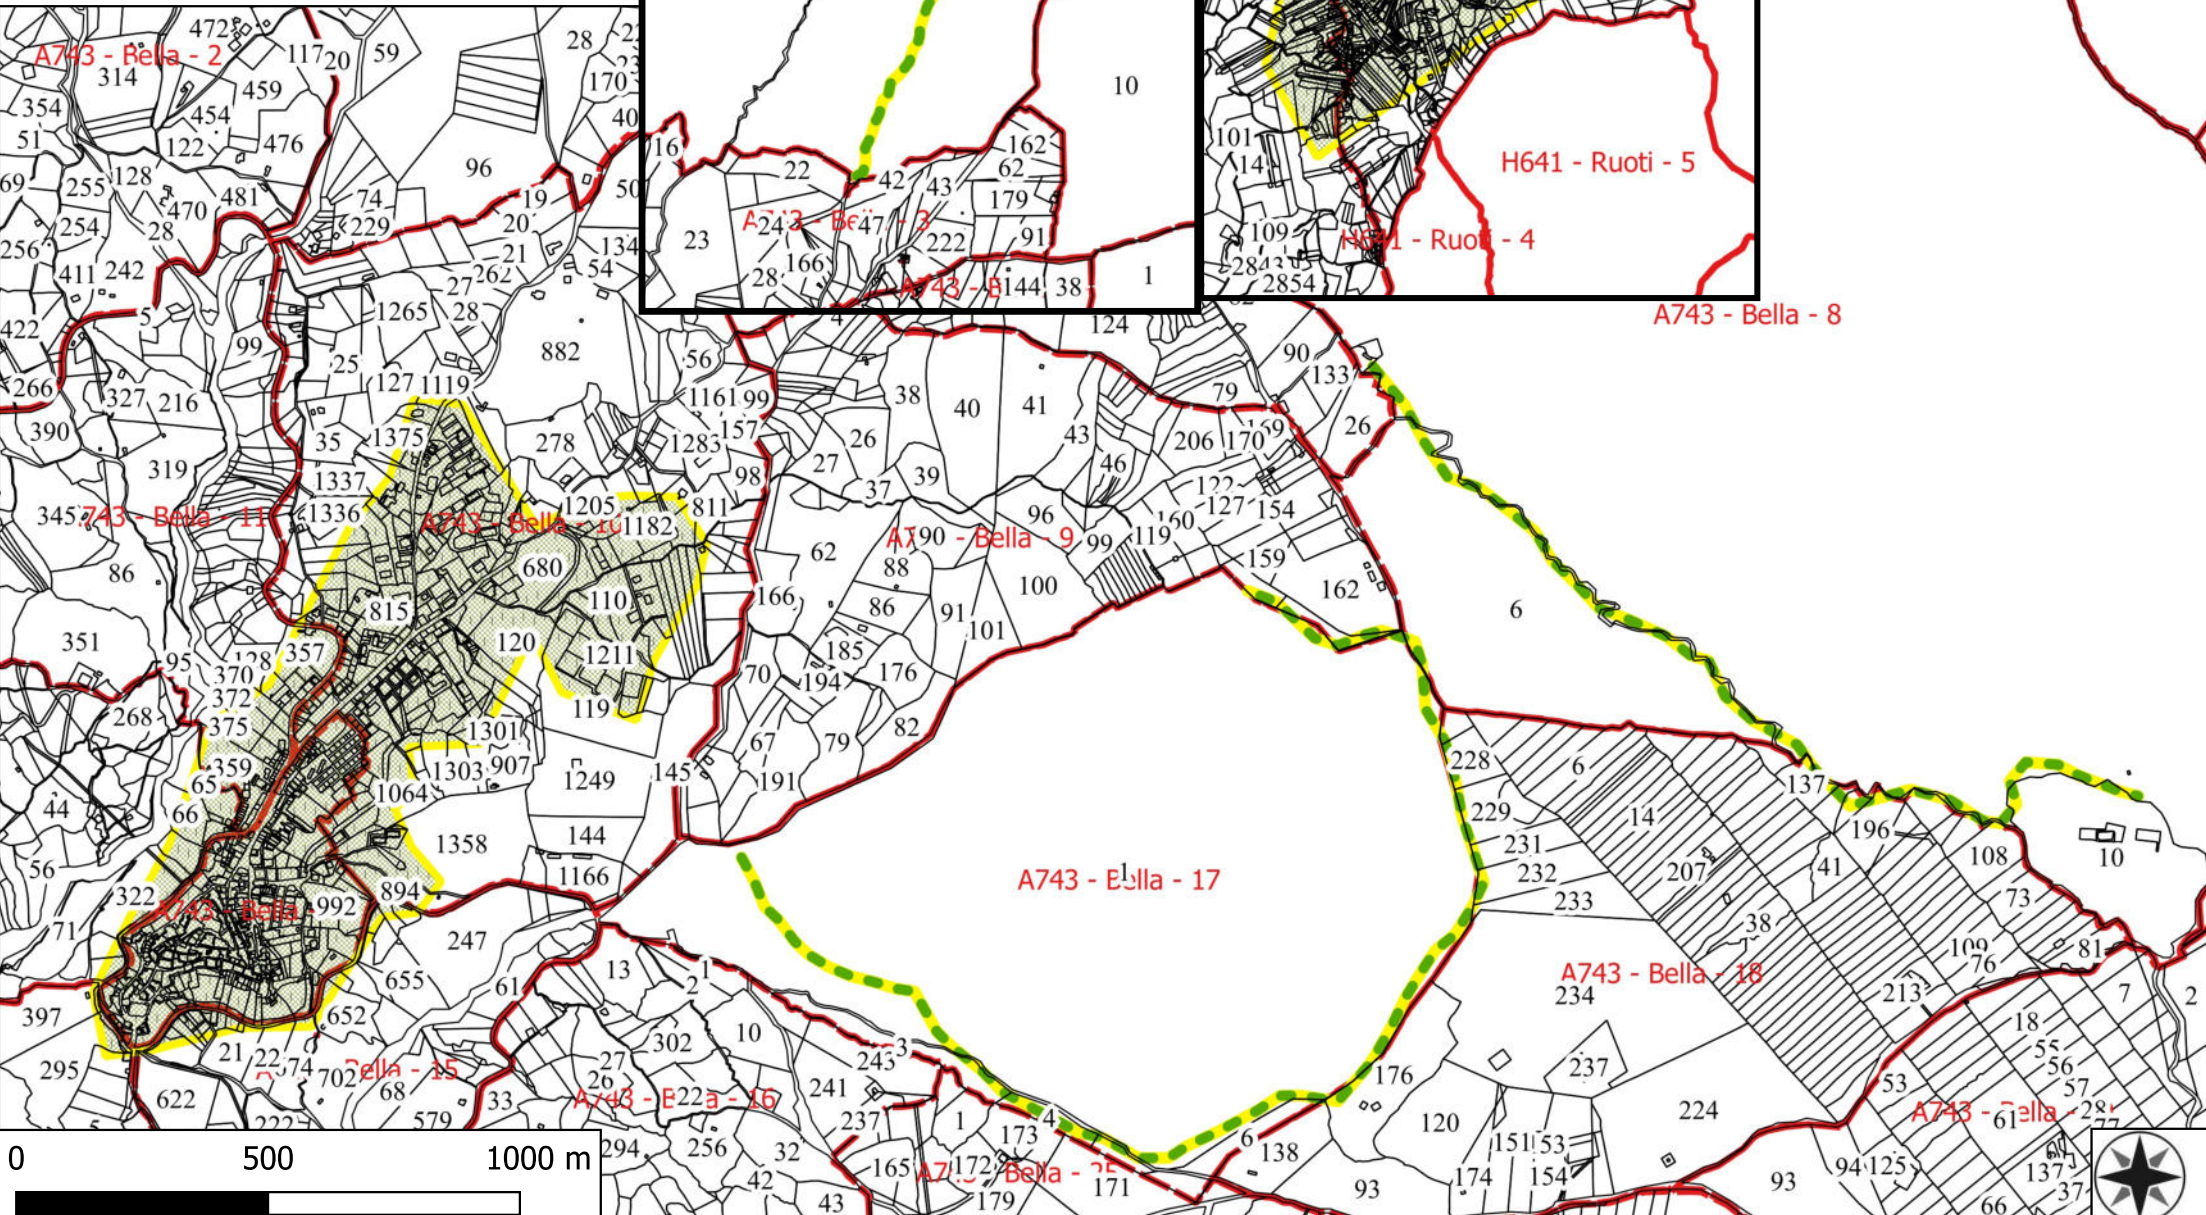

# BELLA FORESTAZIONE 2024

-  VERDE URBANO E PERIURBANO
-  MANUTENZIONE FASCIA ANINCENDIO
-  FOGLI DI MAPPA

- BELLA 2024
-  PARTICELLE

# BELLA FORESTAZIONE 2024

-  FOGLI DI MAPPA
-  REALIZZAZIONE STACCIONATA
-  MANUTENZIONE PISTA FORESTALE
-  MANUTENZIONE SENTIERO FORESTALE
-  DECESPUGLIAMENTO DEL TERRENO

- BELLA 2024**
-  PARTICELLE

# BELLA FORESTAZIONE 2024

-  FOGLI DI MAPPA
-  MANUTENZIONE ASTA FLUVIALE
- BELLA 2024**
-  PARTICELLE

0 1000 m

BELLA FORESTAZIONE 2024

▶▶▶ DECESPUGLIAMENTO STRADALE E PULIZIA CUNETTE

GOOGLE HEARTH

0 500 1000 m