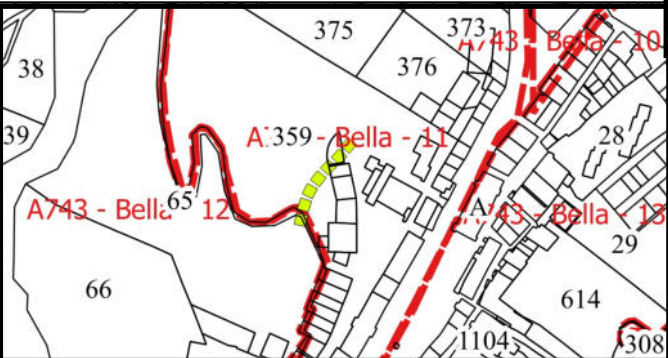

# BELLA FORESTAZIONE 2024

-  VERDE URBANO E PERIURBANO
-  MANUTENZIONE FASCIA ANINCENDIO
-  FOGLI DI MAPPA

- BELLA 2024
-  PARTICELLE

# BELLA FORESTAZIONE 2024

-  FOGLI DI MAPPA
-  REALIZZAZIONE STACCIONATA
-  MANUTENZIONE PISTA FORESTALE
-  MANUTENZIONE SENTIERO FORESTALE
-  DECESPUGLIAMENTO DEL TERRENO

- BELLA 2024**
-  PARTICELLE

# BELLA FORESTAZIONE 2024

-  FOGLI DI MAPPA
-  MANUTENZIONE ASTA FLUVIALE
- BELLA 2024**
-  PARTICELLE

0 1000 m

BELLA FORESTAZIONE 2024

▶▶▶ DECESPUGLIAMENTO STRADALE E PULIZIA CUNETTE

GOOGLE HEARTH

0 500 1000 m