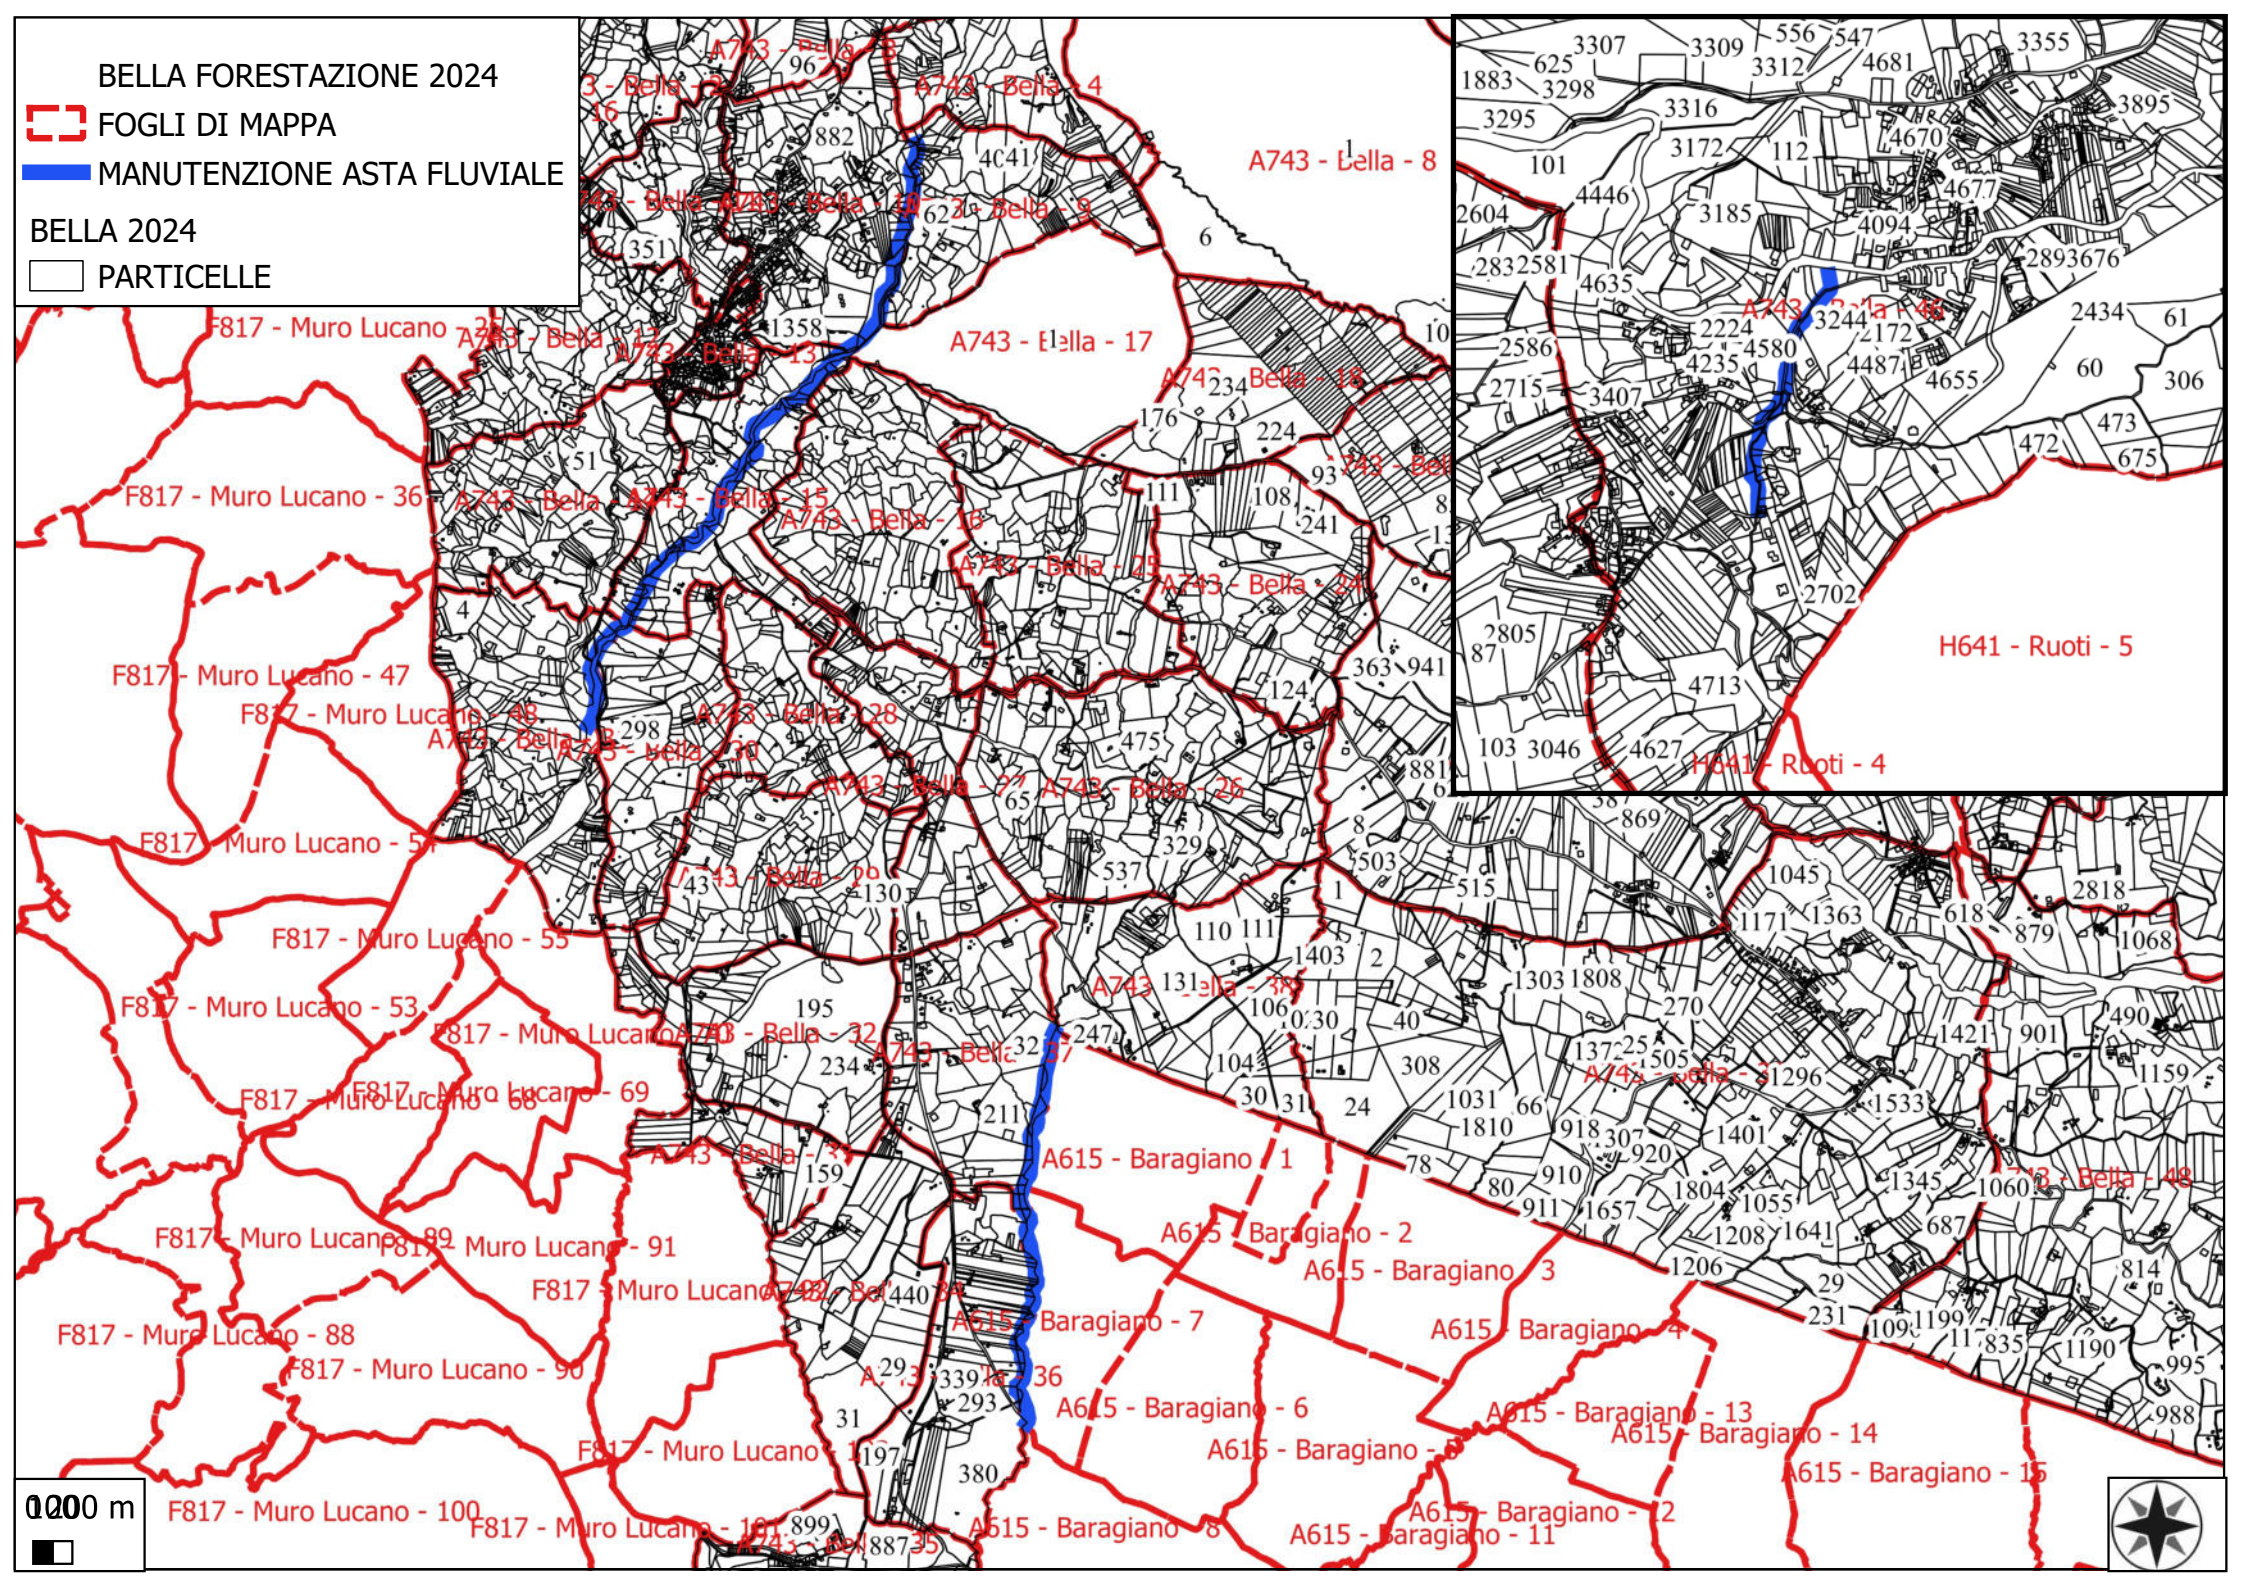

# BELLA FORESTAZIONE 2024

-  VERDE URBANO E PERIURBANO
-  MANUTENZIONE FASCIA ANINCENDIO
-  FOGLI DI MAPPA

- BELLA 2024
-  PARTICELLE

# BELLA FORESTAZIONE 2024

-  FOGLI DI MAPPA
-  REALIZZAZIONE STACCIONATA
-  MANUTENZIONE PISTA FORESTALE
-  MANUTENZIONE SENTIERO FORESTALE
-  DECESPUGLIAMENTO DEL TERRENO

- BELLA 2024**
-  PARTICELLE

# BELLA FORESTAZIONE 2024

-  FOGLI DI MAPPA
-  MANUTENZIONE ASTA FLUVIALE
- BELLA 2024**
-  PARTICELLE

0 1000 m

BELLA FORESTAZIONE 2024

▶▶▶ DECESPUGLIAMENTO STRADALE E PULIZIA CUNETTE

GOOGLE HEARTH

0 500 1000 m