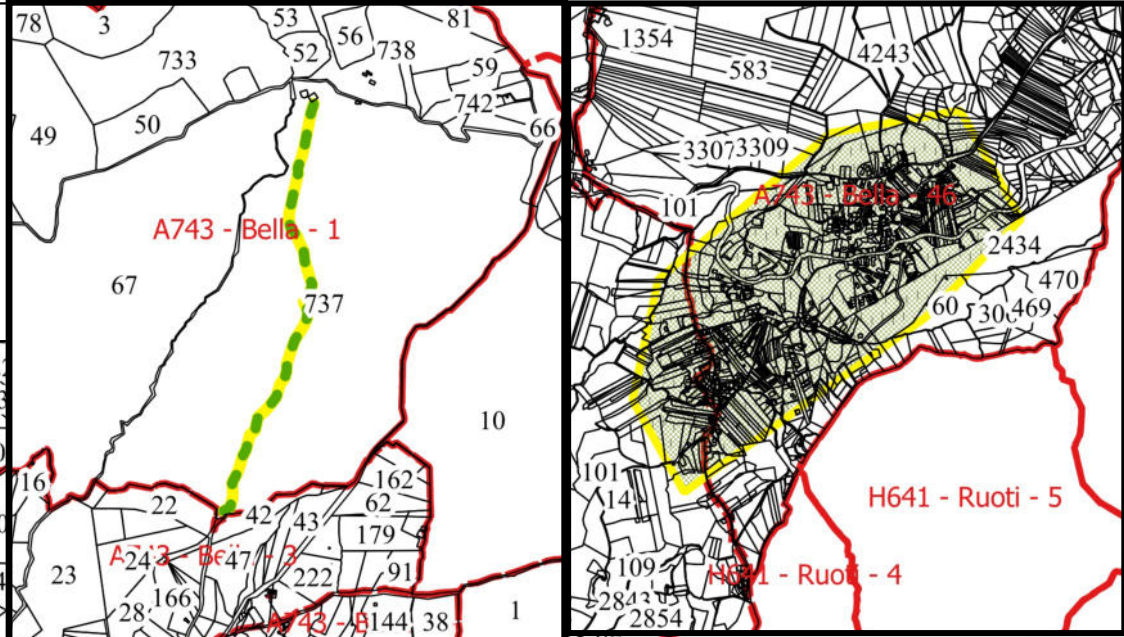

# BELLA FORESTAZIONE 2024

-  VERDE URBANO E PERIURBANO
-  MANUTENZIONE FASCIA ANINCENDIO
-  FOGLI DI MAPPA

- BELLA 2024
-  PARTICELLE

# BELLA FORESTAZIONE 2024

-  FOGLI DI MAPPA
-  REALIZZAZIONE STACCIONATA
-  MANUTENZIONE PISTA FORESTALE
-  MANUTENZIONE SENTIERO FORESTALE
-  DECESPUGLIAMENTO DEL TERRENO

- BELLA 2024**
-  PARTICELLE

# BELLA FORESTAZIONE 2024

-  FOGLI DI MAPPA
-  MANUTENZIONE ASTA FLUVIALE
- BELLA 2024**
-  PARTICELLE

0 1000 m

BELLA FORESTAZIONE 2024

▶▶▶ DECESPUGLIAMENTO STRADALE E PULIZIA CUNETTE

GOOGLE HEARTH

0 500 1000 m